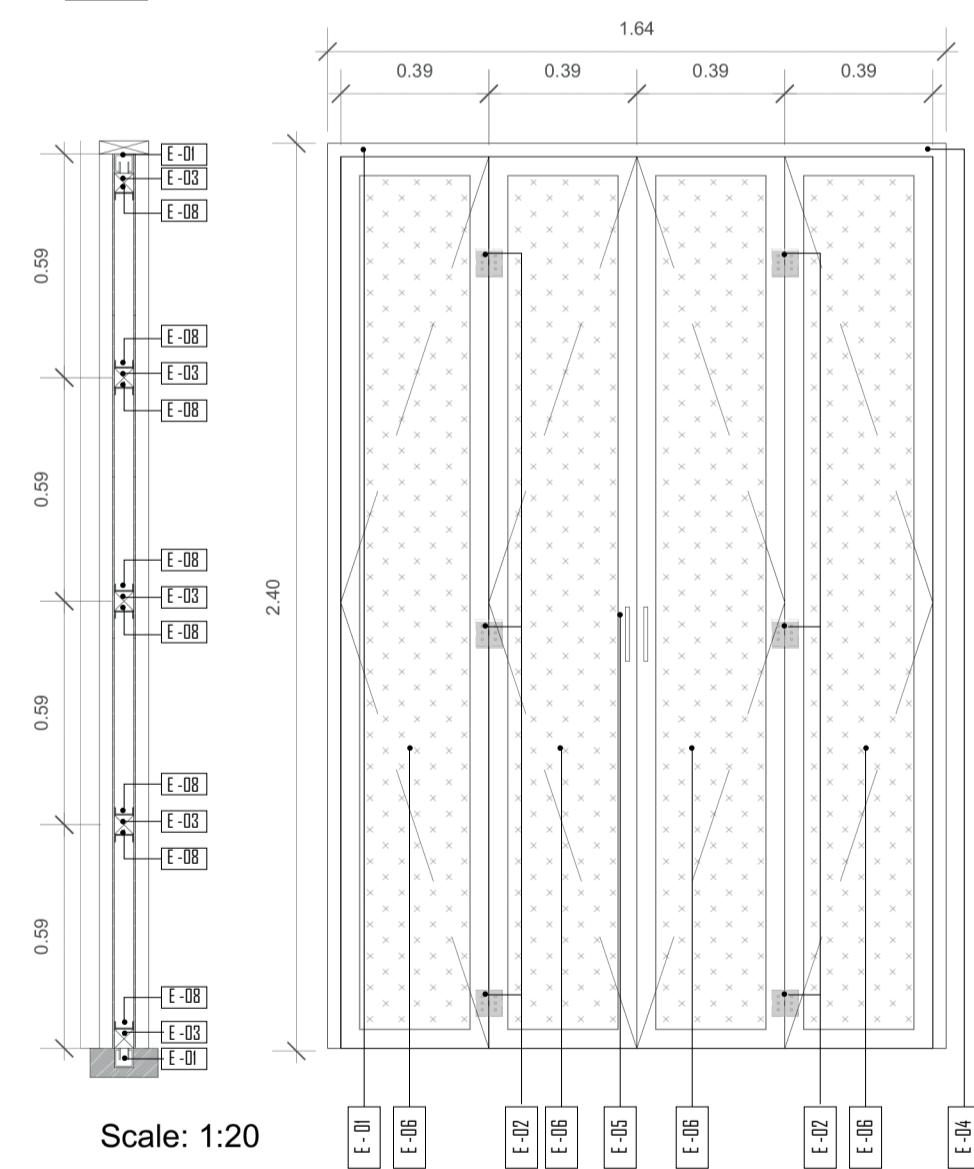

Scale: 1:20

Df-05 Puerta taborada de policarbonato alveolar con bambú incorporado plegable 4 paneles, bastidor reciclado de polipropileno con acabado maderable.

Scale: 1:20

Df-06 Puerta taborada de policarbonato alveolar con bambú incorporado plegable 4 paneles, bastidor reciclado de polipropileno con acabado maderable.