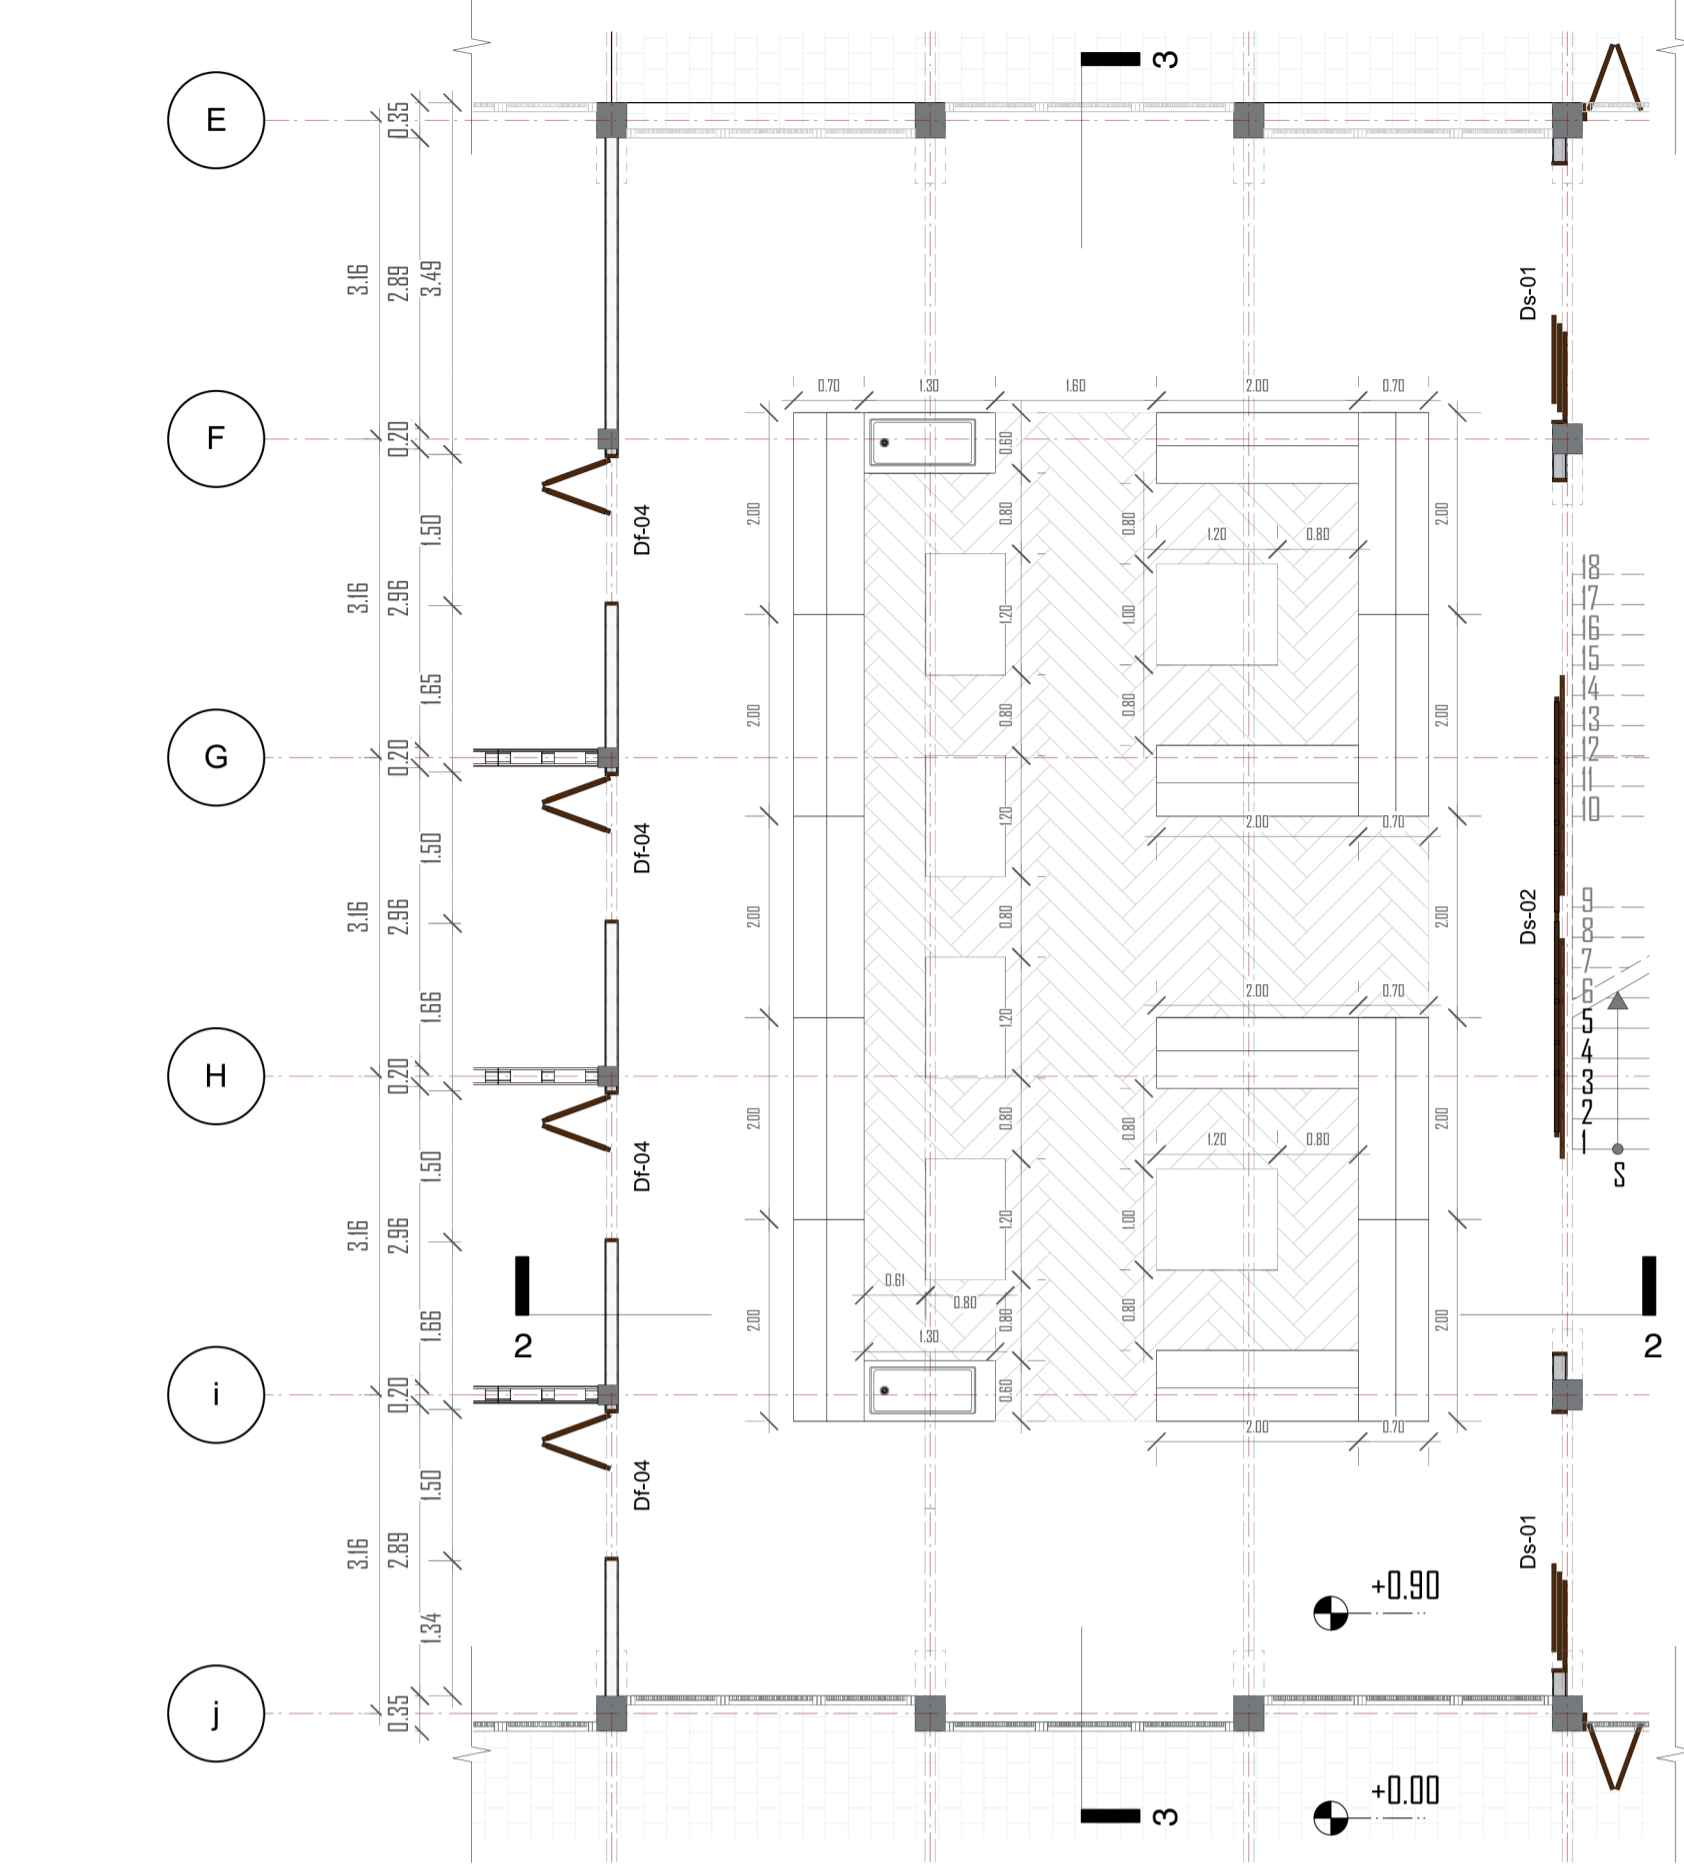

DETALLE MÓDULO VENTA ECO-FERIA

1 PLANTA ECO FERIA
Scale : 1.75

2 CORTE 2 - 2
Scale : 1.50

Scale: 1:50

MÓDULO MERCADO
El módulo del mercado esta hecho con materiales reciclados (paneles de polipropileno) y perfiles cuadrados metálicos de 4x4
Medida módulo: 2 m x 0.70 h=

ELEMENTOS

- E - 01 Panel de polipropileno reciclado 2.00 x 0.37
- E - 02 Panel de polipropileno reciclado 0.31 x 0.30
- E - 03 Panel de polipropileno reciclado 0.30 x 0.94
- E - 04 Panel de polipropileno reciclado 0.43 x 0.15
- E - 05 Tubo de acero estructural cuadrado 40x40x4
- E - 06 Módulo puesto 2.00x0.70
- E - 07 Módulo pallet reciclado 1.20 x 1.00