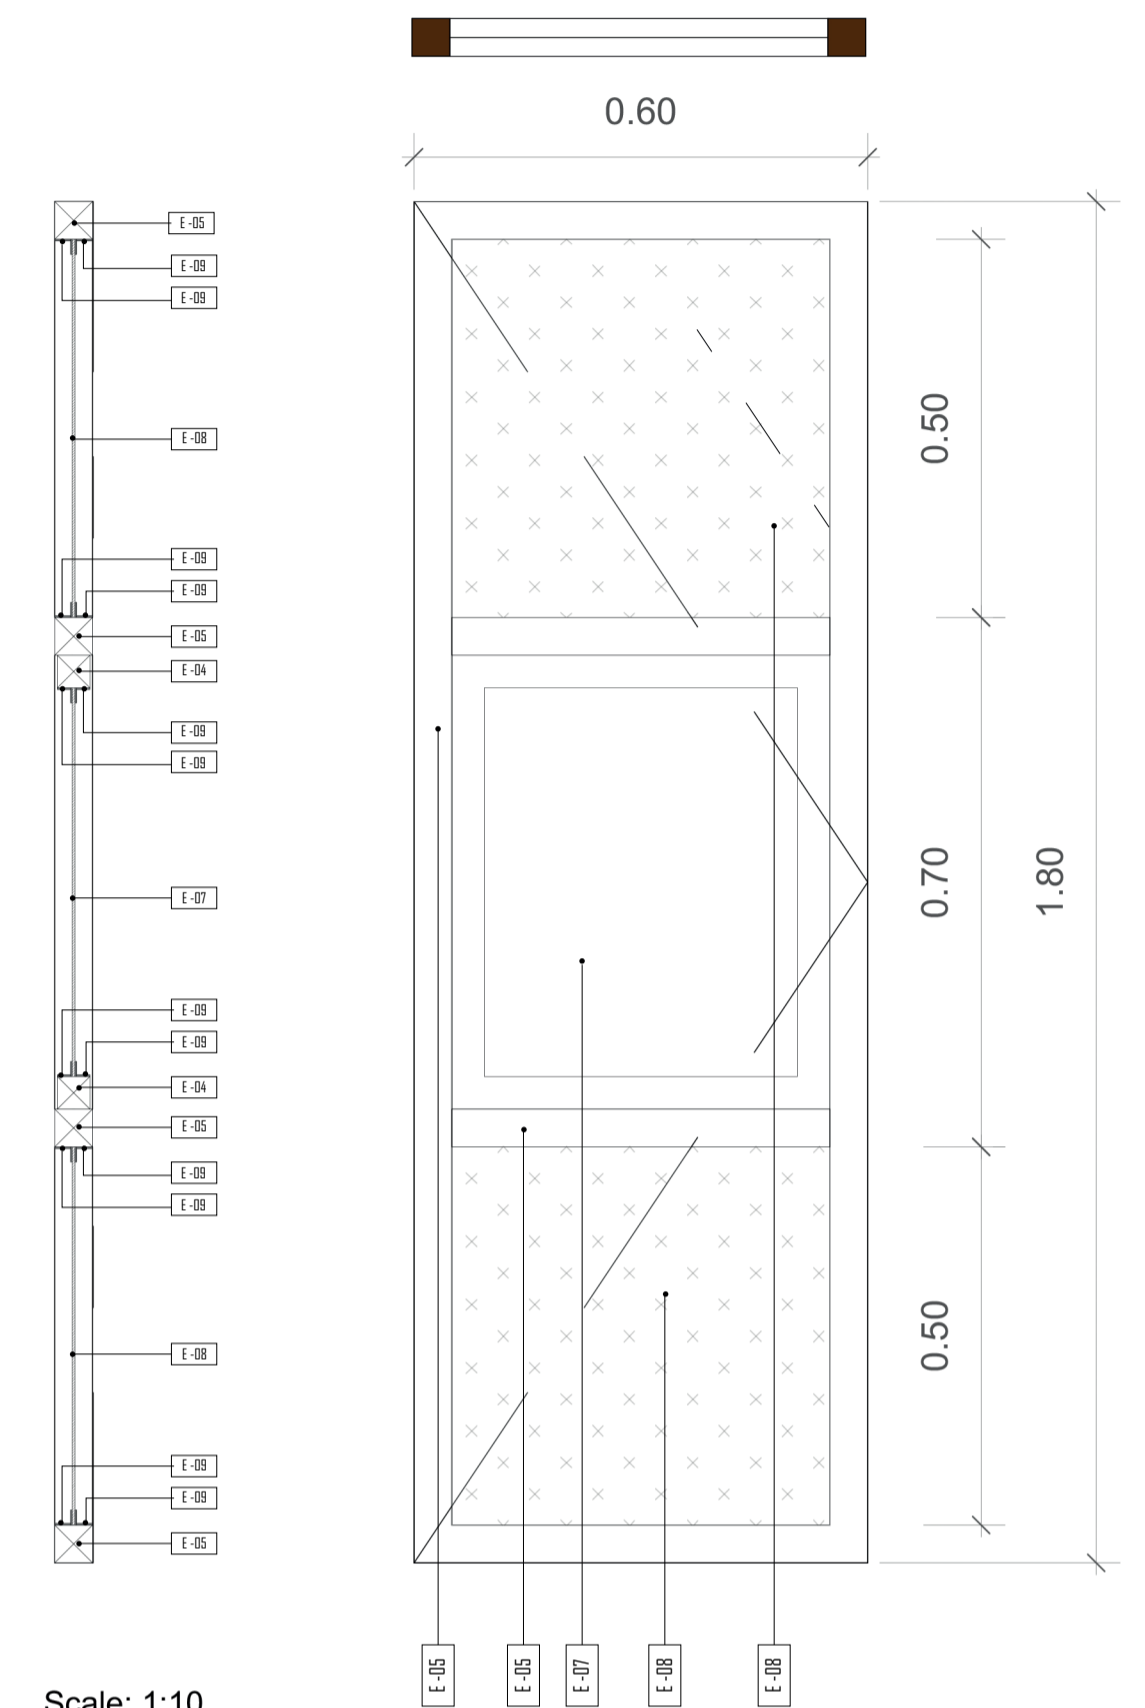

Scale: 1:10

W-02 Ventana fija y batiente con bastidor de madera reciclada recubierta de tejido natural chambira y paneles de policarbonato alveolar con bambú incorporado