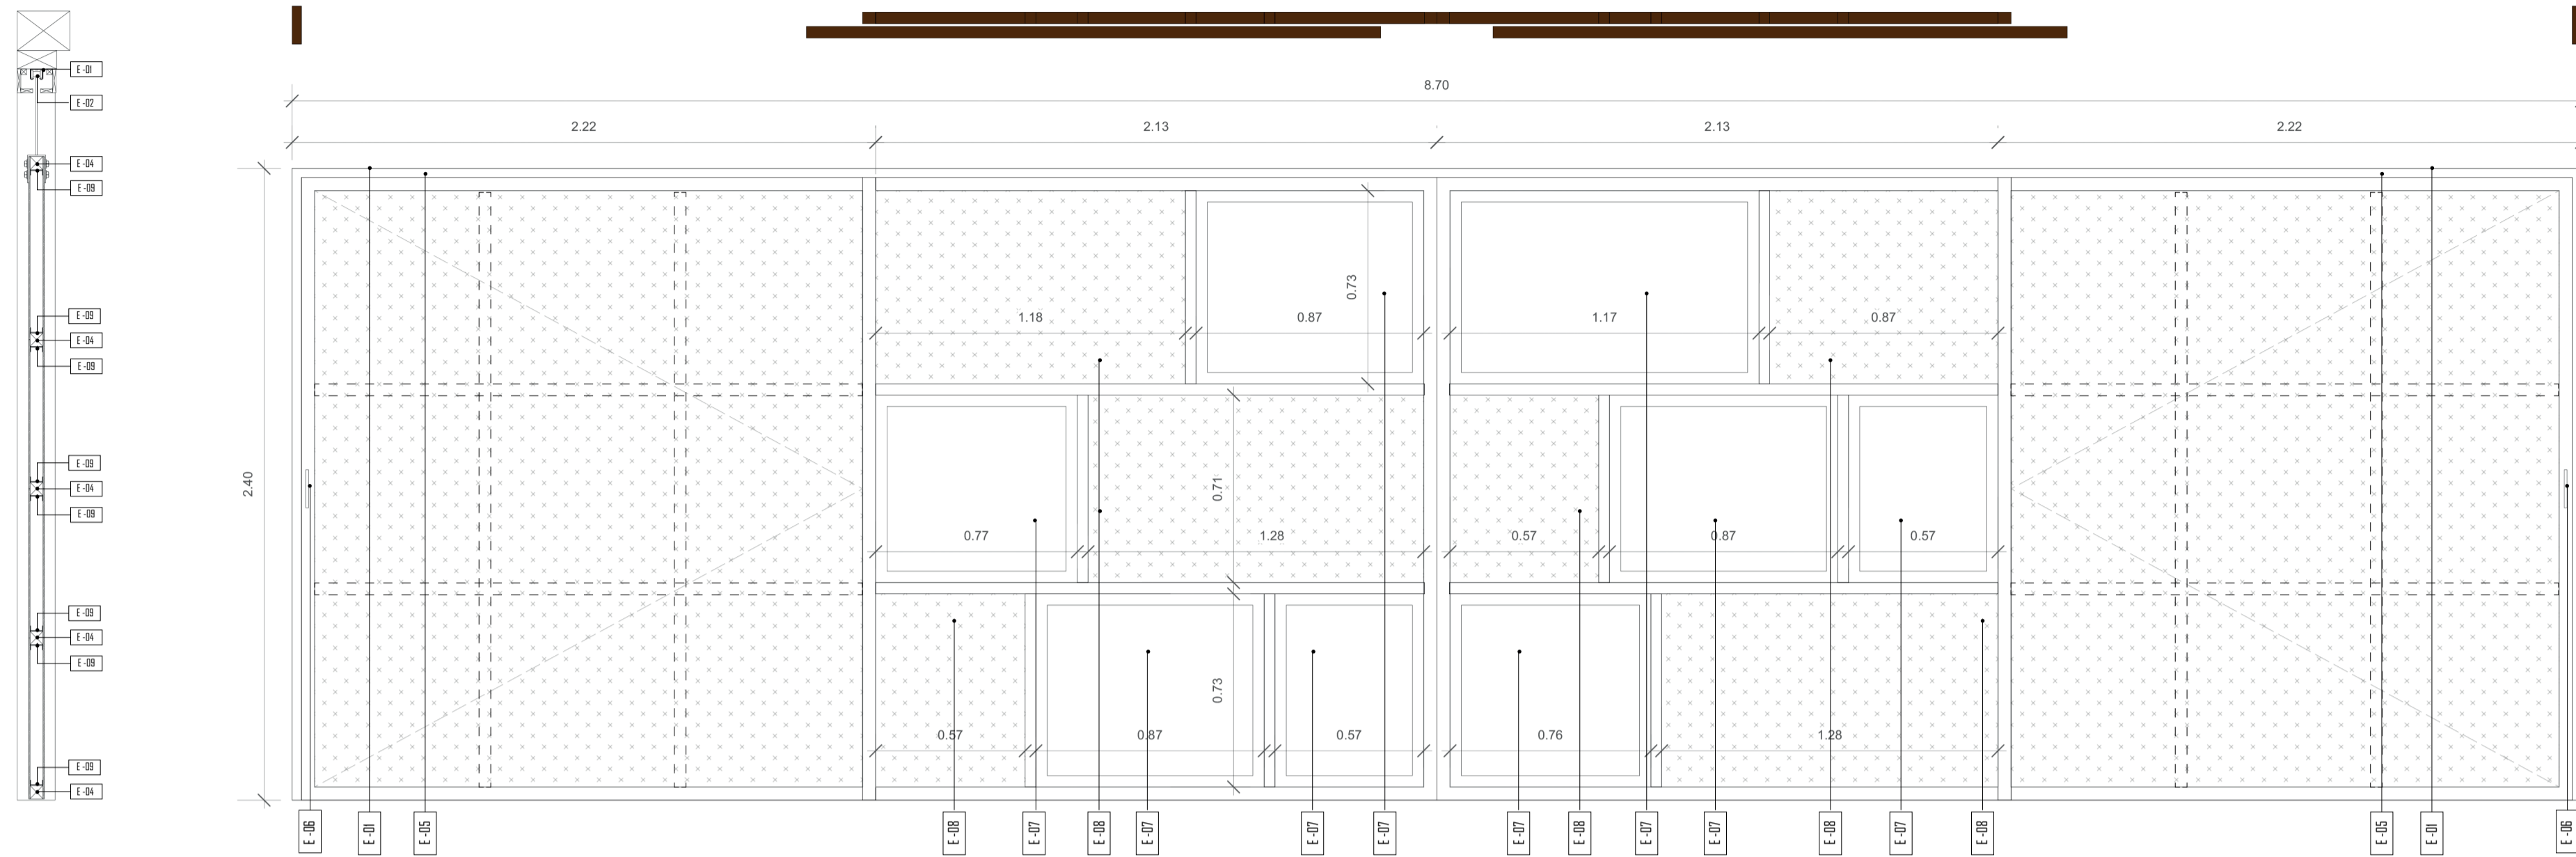

DETALLE PUERTAS CORREDIZAS

Ds-02 Puertas fijas centrales con bastidor tejido y malla mosquitera, corredizas taboradas con bastidor de madera reciclada de poli aluminio y perfil reciclado cuadrado de 43 mm a los extremos.

Scale: 1:20

Ds-04 Puertas fijas con bastidor tejido y malla mosquitera a los extremos y corredizas taboradas centrales con bastidor de madera reciclada de poli aluminio y perfil reciclado cuadrado de 43 mm.