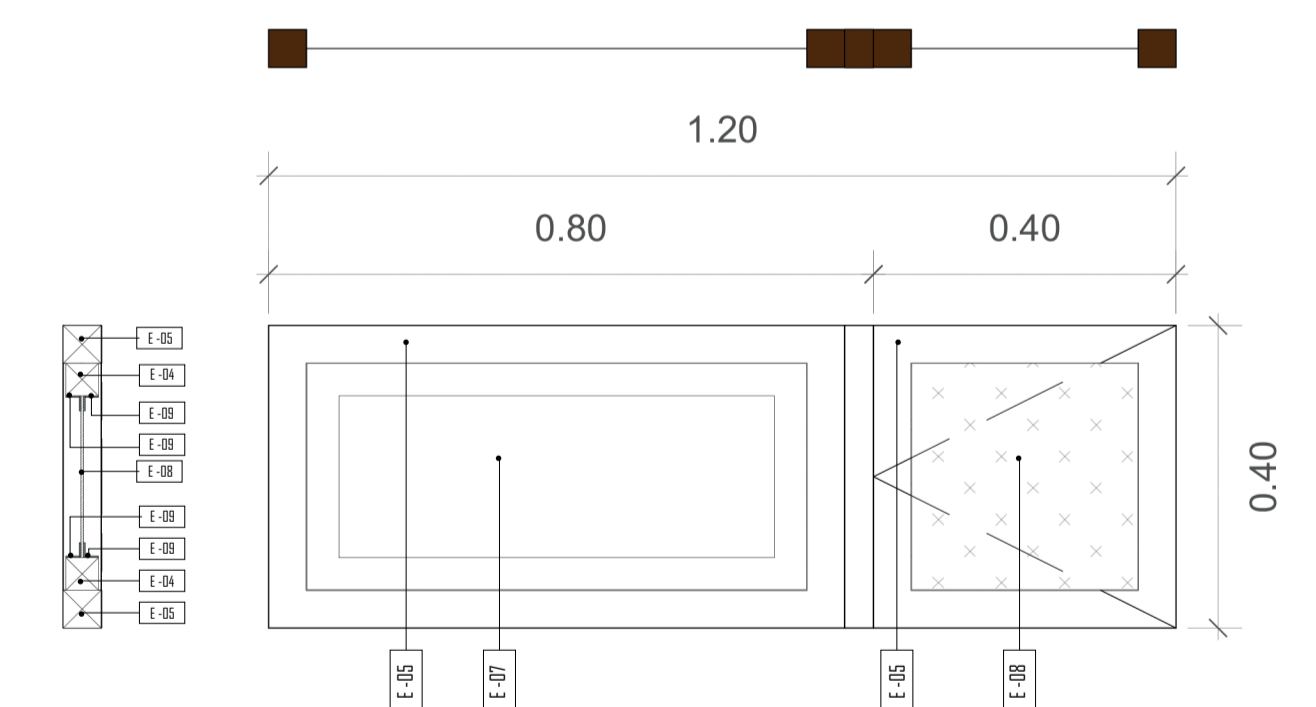

Scale: 1:10

ELEMENTOS

- E - 01 Carril superior simple para sistema de puerta corrediza
- E - 02 Rueda guía de nylon de 60mm anclada a perfil de puerta
- E - 03 Bisagra de pasador 3x3"
- E - 04 Poste de polipropileno cuadrado 43mm
- E - 05 Bastidor de polipropileno poste rectangular 14x9
- E - 06 Cerradura de acero
- E - 07 Bastidor con tejido de chambira
- E - 08 Policarbonato alveolar con bambú incorporado
- E - 09 Pletina metálica
- E - 10 Panel reciclado de poli aluminio