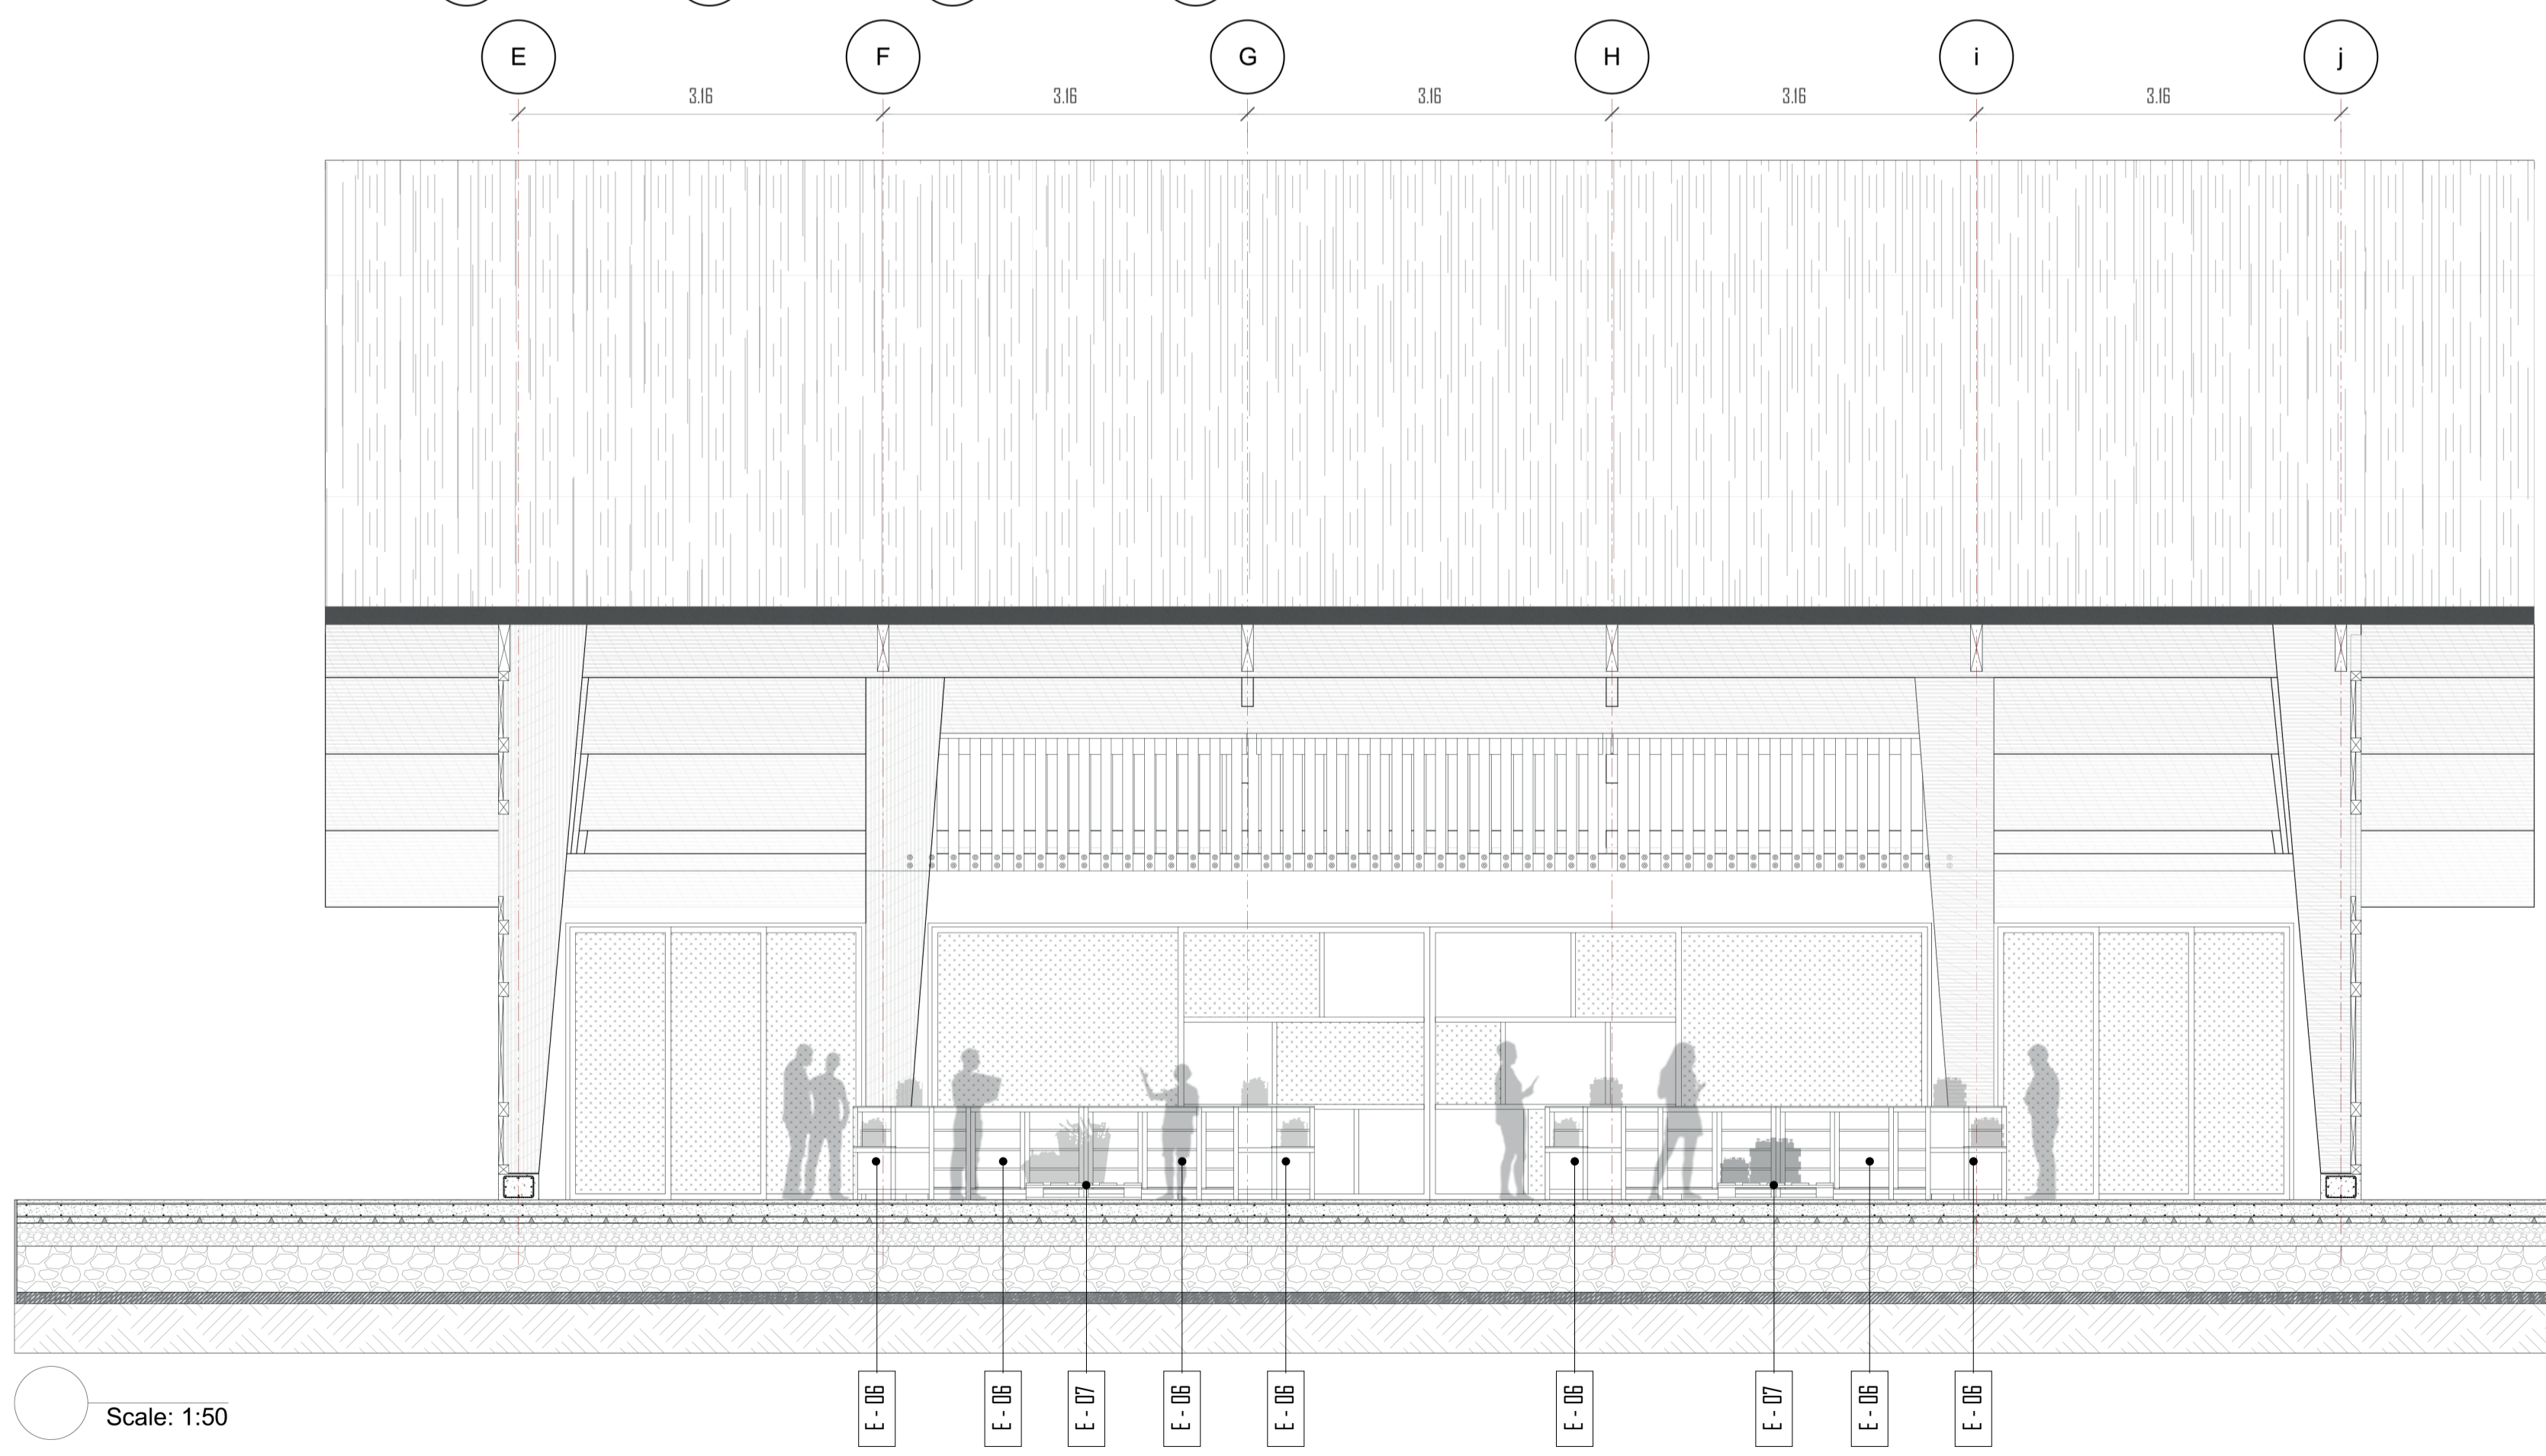

DETALLE MÓDULO VENTA ECO-FERIA

1 PLANTA ECO FERIA
Scale : 1.75

2 CORTE 2 - 2
Scale : 1.50

Scale: 1:50

MÓDULO MERCADO
El módulo del mercado esta hecho con materiales reciclados (paneles de polipropileno) y perfiles cuadrados metálicos de 4x4
Medida módulo: 2 m x 0.70 h=