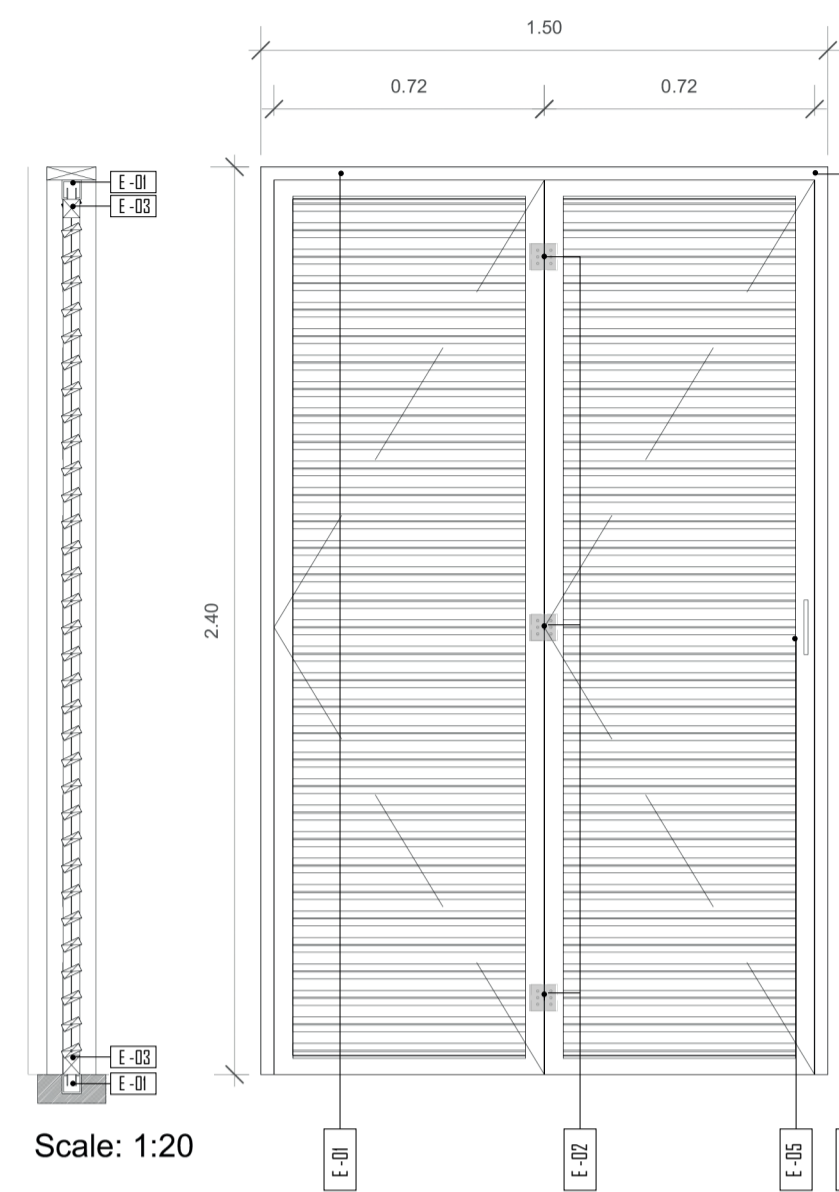

Scale: 1:20

Df-05 Puerta taborada de policarbonato alveolar con bambú incorporado plegable 4 paneles, bastidor reciclado de polipropileno con acabado maderable.