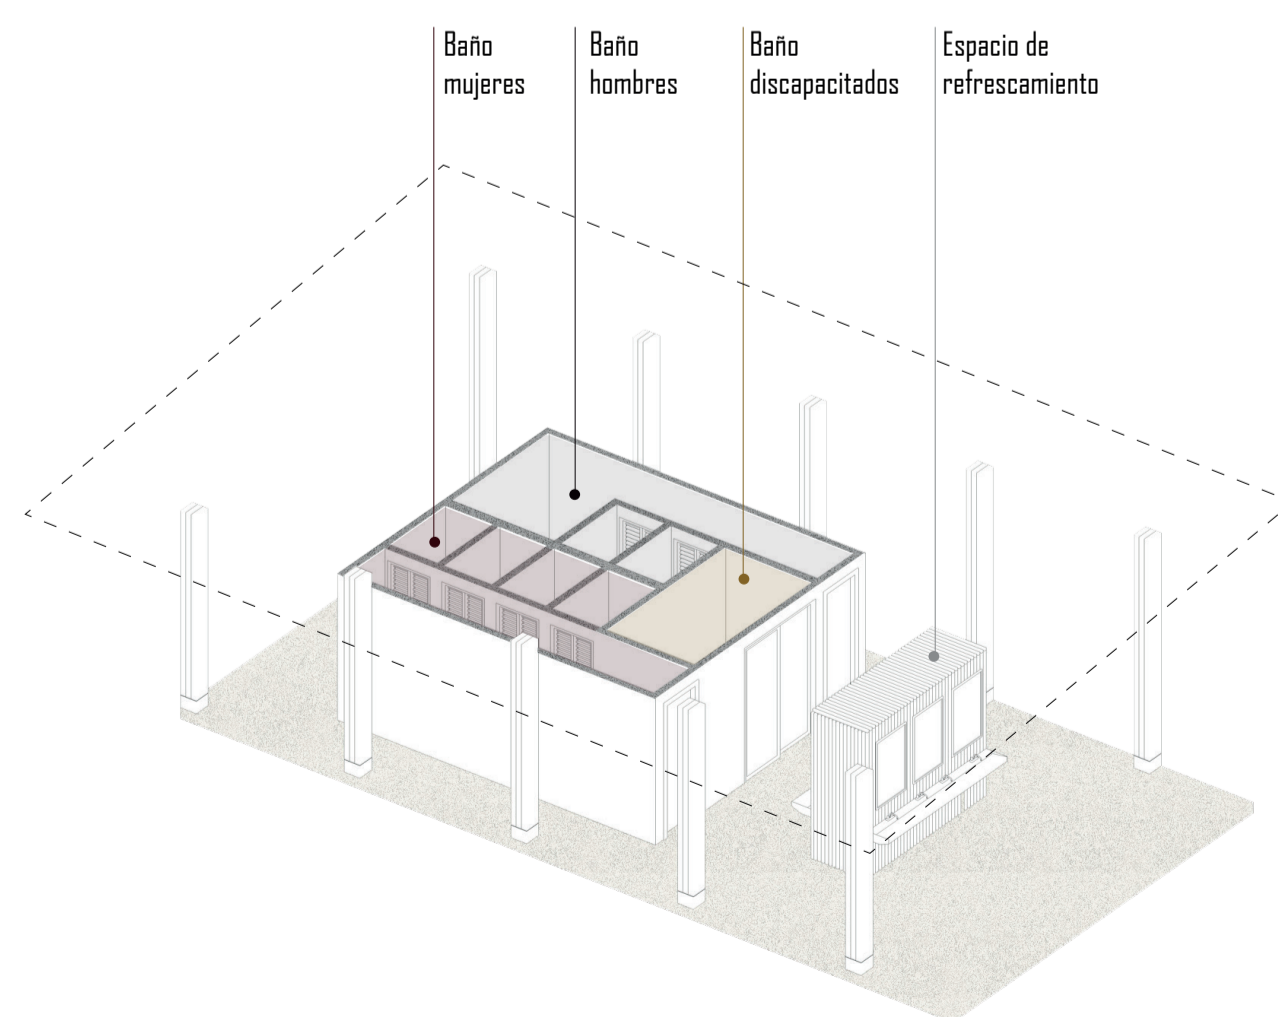

CUADRO ACABADO TUMBADO / CUBIERTA

- CU-01 Estructura madera reciclada de polipropileno cuadrada de 43x43cm con acabado maderable, poco mantenimiento.
- CU-02 Tablero ecológico reciclado de poli aluminio en cubierta, poco mantenimiento, resistente a cambios climáticos extremos, medida referencial 254 x 110 cm
- CU-03 Termo-plástico resistente al impacto, resistencia al calor y transparencia óptica, medida referencial 120 x 210 cm e: 10mm

CUADRO PUERTAS

- D-08 Puerta plegable con bastidor reciclado de polipropileno con acabado maderable 2 paneles y celosías horizontales para ventilación medida: 0.81 x 2.40
- D-03 Puerta corrediza tamborada con bastidor de madera reciclada de poli aluminio y perfil reciclado cuadrado de 43 mm medida: 1.80 x 2.40
- D-01 Puerta batiente tamborada con bastidor de madera reciclada de poli aluminio y perfil reciclado cuadrado de 43 mm medida: 0.81 x 2.40
- D-02 Puerta batiente tamborada con bastidor de madera reciclada de poli aluminio y perfil reciclado cuadrado de 43 mm medida: 0.81 x 2.40

ELEMENTOS

- E-01 Inodoro cerámico blanco ecológico - Mónaco
- E-02 Lavamanos corrido de hormigón pulido
- E-03 Grifo monocomando de agua para lavabo acabado cromo
- E-04 Sifón resina plástica para lavabo 1 1/4"
- E-05 Espejo con marco de madera reciclada 1.20x0.75
- E-06 Basurero redondo de acero corten
- E-07 Barra de acero inoxidable
- E-08 Luminaria colgante de sogas y ratten color café vintage E27
- E-09 Luminaria regleta led colgante 36w eco - color negro
- E-10 Columna de madera laminada 0.30x0.30 h:variable
- E-11 Viga de madera laminada 0.38x0.10

1 PLANTA BAÑOS COMUNITARIOS
Scale : 1.50

2 CORTE 2 - 2
Scale : 1.50

3 CORTE 3 - 3
Scale : 1.50

4 CORTE 4 - 4
Scale : 1.50

DETALLE BAÑOS SECOS

SIMBOLOGÍA

PLANTA

FACHADA