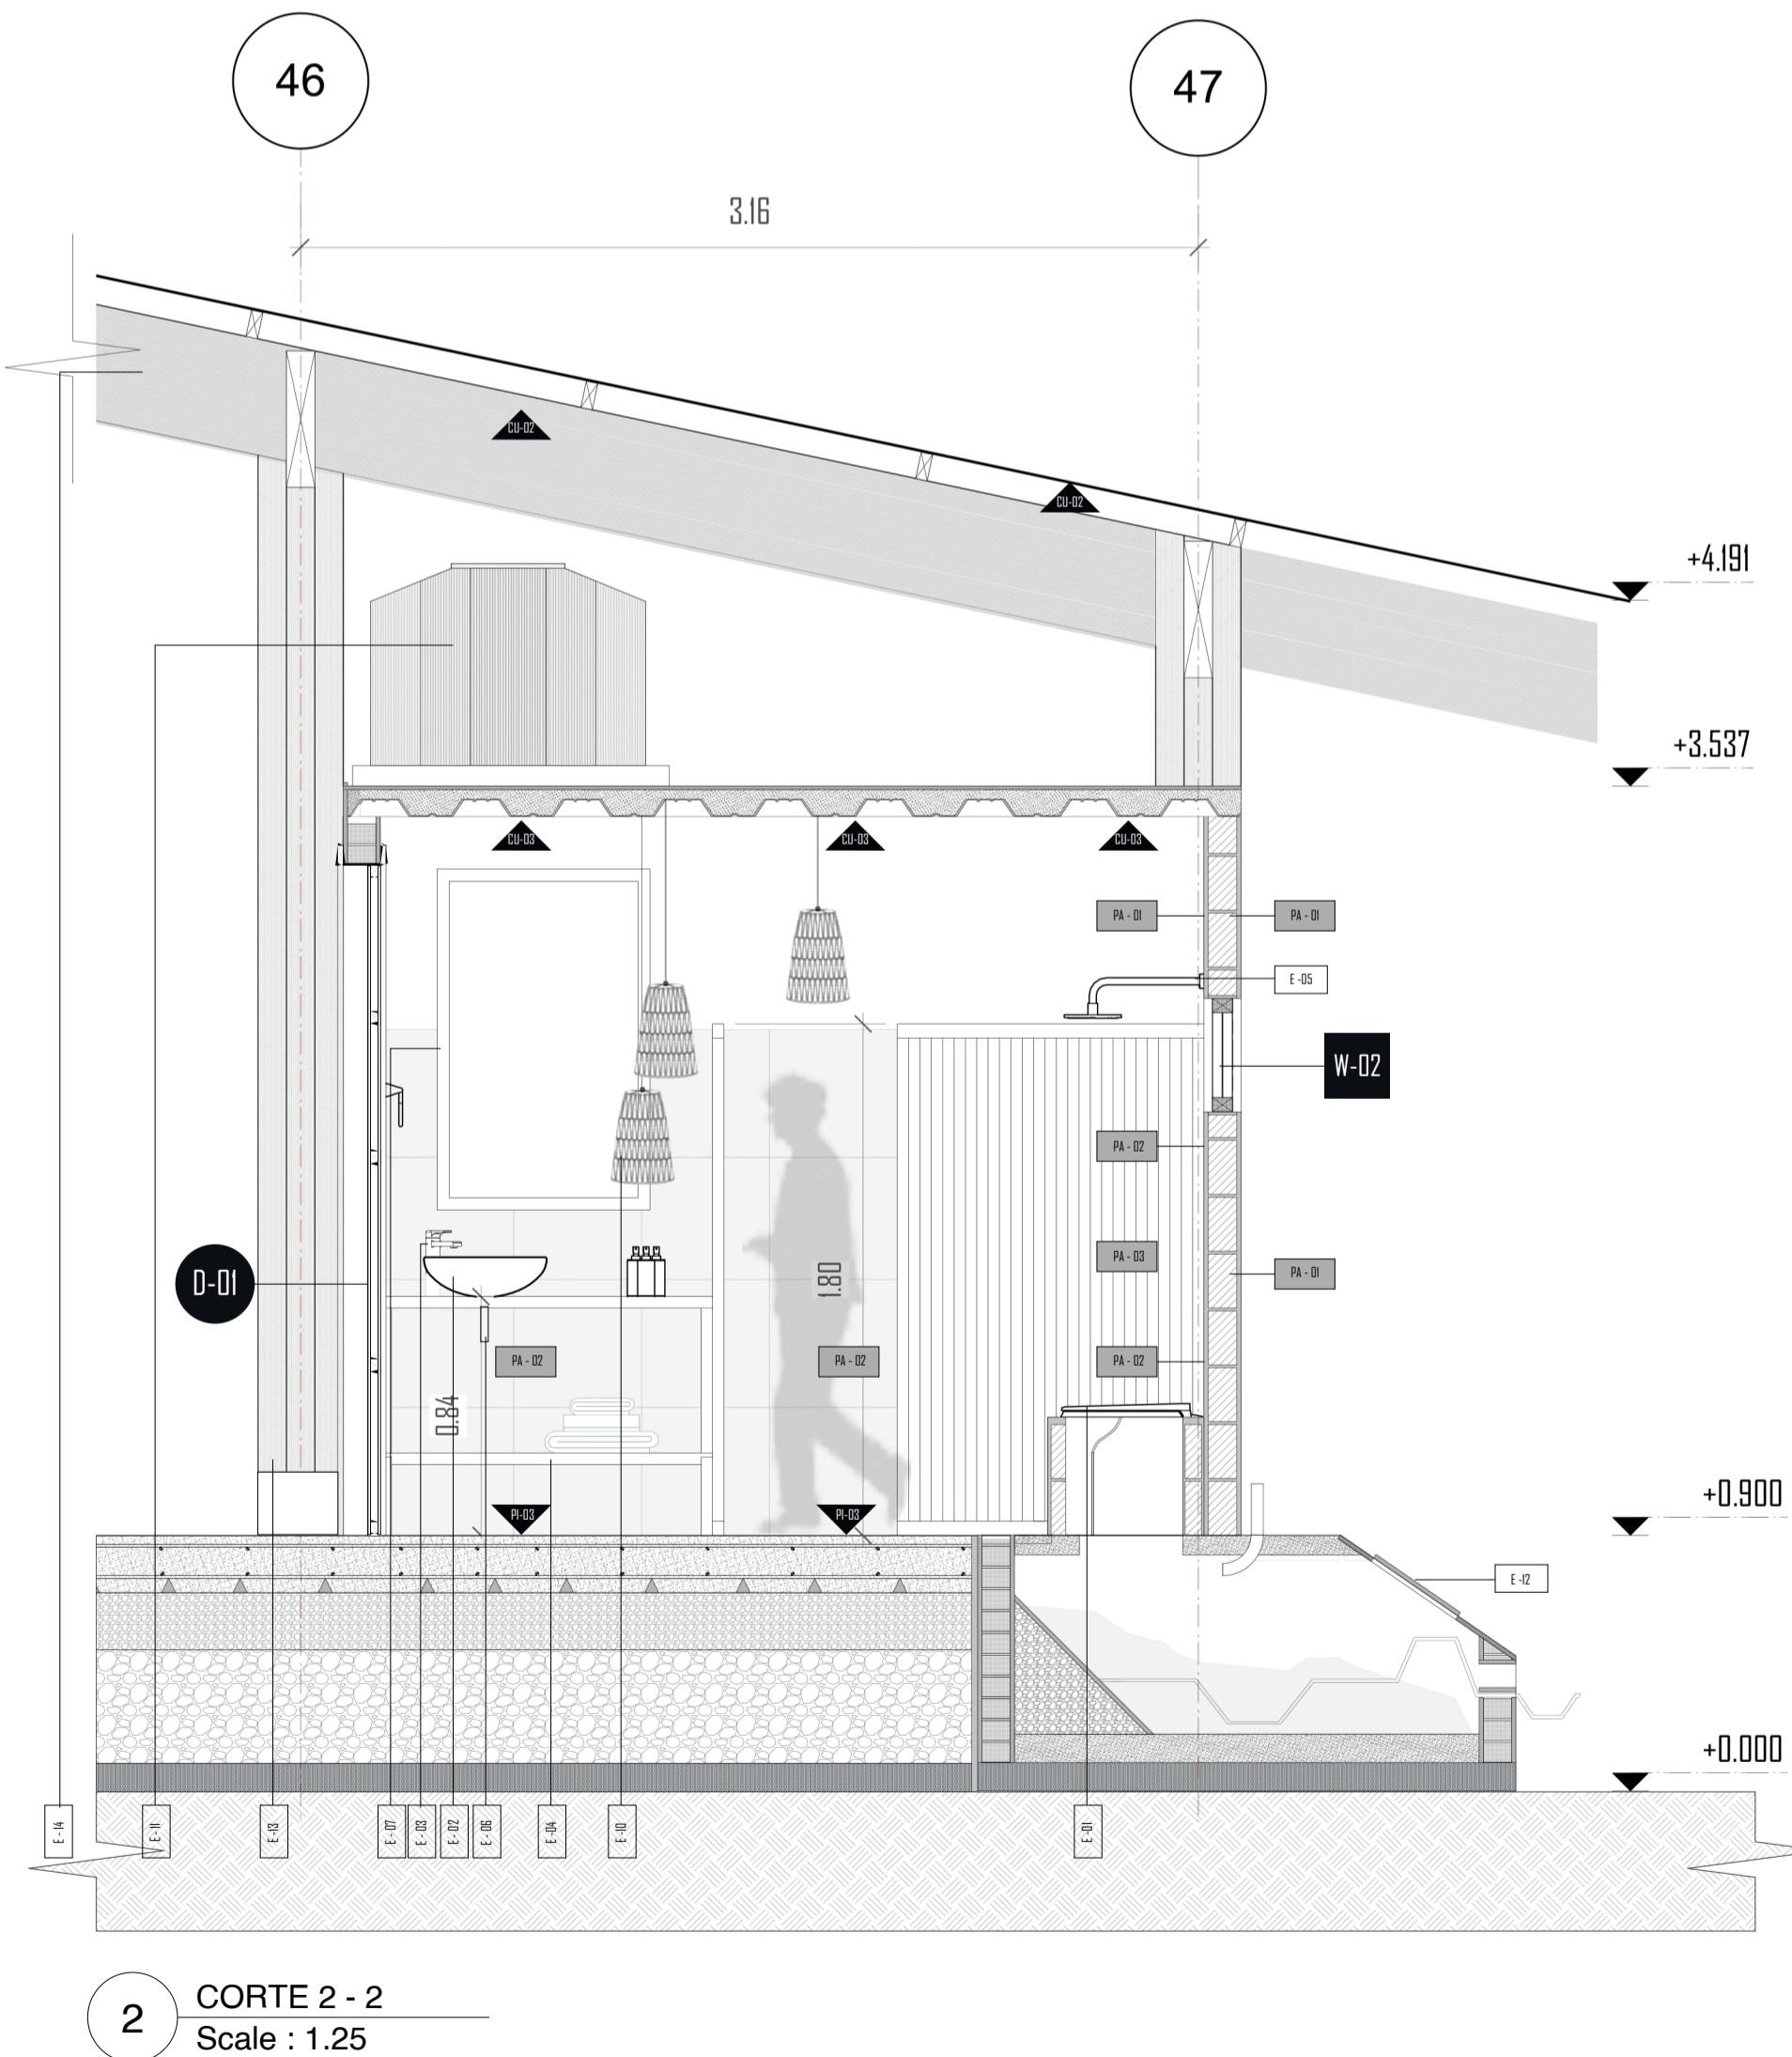

CUADRO PUERTAS

- Df-08 Puerta plegable con bastidor reciclado de polipropileno con acabado maderable 2 paneles y celosías horizontales para ventilación medida: 0.81 x 2.40
- Ds-03 Puerta corrediza tamborada con bastidor de madera reciclada de poli aluminio y perfil reciclado cuadrado de 43 mm medida: 1.80 x 2.40
- D-01 Puerta batiente tamborada con bastidor de madera reciclada de poli aluminio y perfil reciclado cuadrado de 43 mm medida: 0.81 x 2.40
- D-02 Puerta batiente tamborada con bastidor de madera reciclada de poli aluminio y perfil reciclado cuadrado de 43 mm medida: 0.81 x 2.40

ELEMENTOS

- E-01 Asiento inodoro redondo universal blanco
- E-02 Lavamanos redondo cerámica blanco
- E-03 Grifo monocomando de agua para lavabo acabado cromo
- E-04 Mueble de madera reciclada para lavamanos
- E-05 Grifería ducha bañera metal con base plateado
- E-06 Sifón resina plástica para lavabo 1 1/4"
- E-07 Espejo con marco de madera reciclada 1.20x0.75
- E-08 Caja-asiento con tableros reciclados tetrapack
- E-09 Aserrín / ceniza baño seco
- E-10 Luminaria colgante de soga y rattan color café vintage E27
- E-11 Tanque almacenamiento agua 600 litros color negro
- E-12 Tapa acero cortén - baño seco
- E-13 Columna de madera laminada 0.30x0.30 h=variable
- E-14 Viga de madera laminada