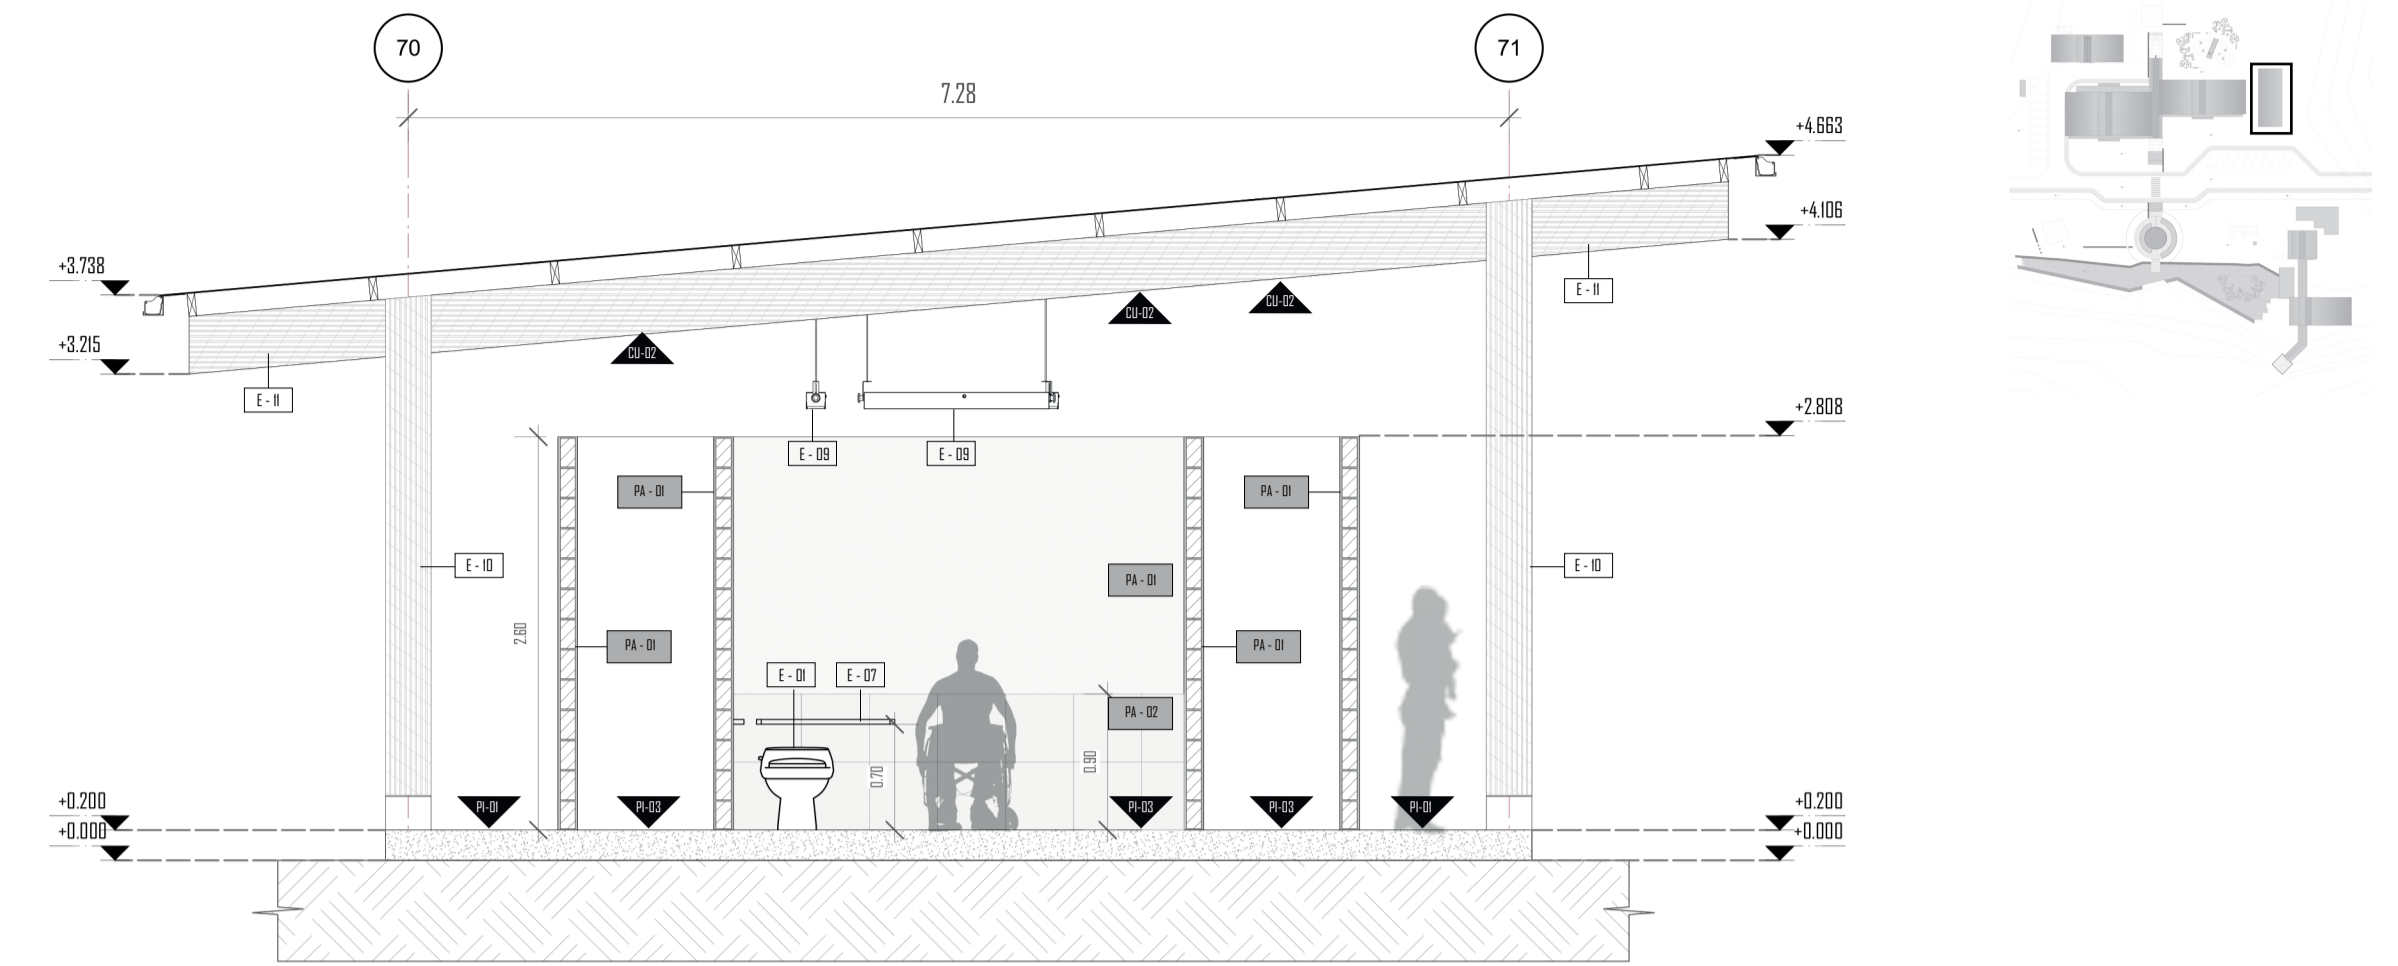

2 CORTE 2 - 2
Scale : 1.50