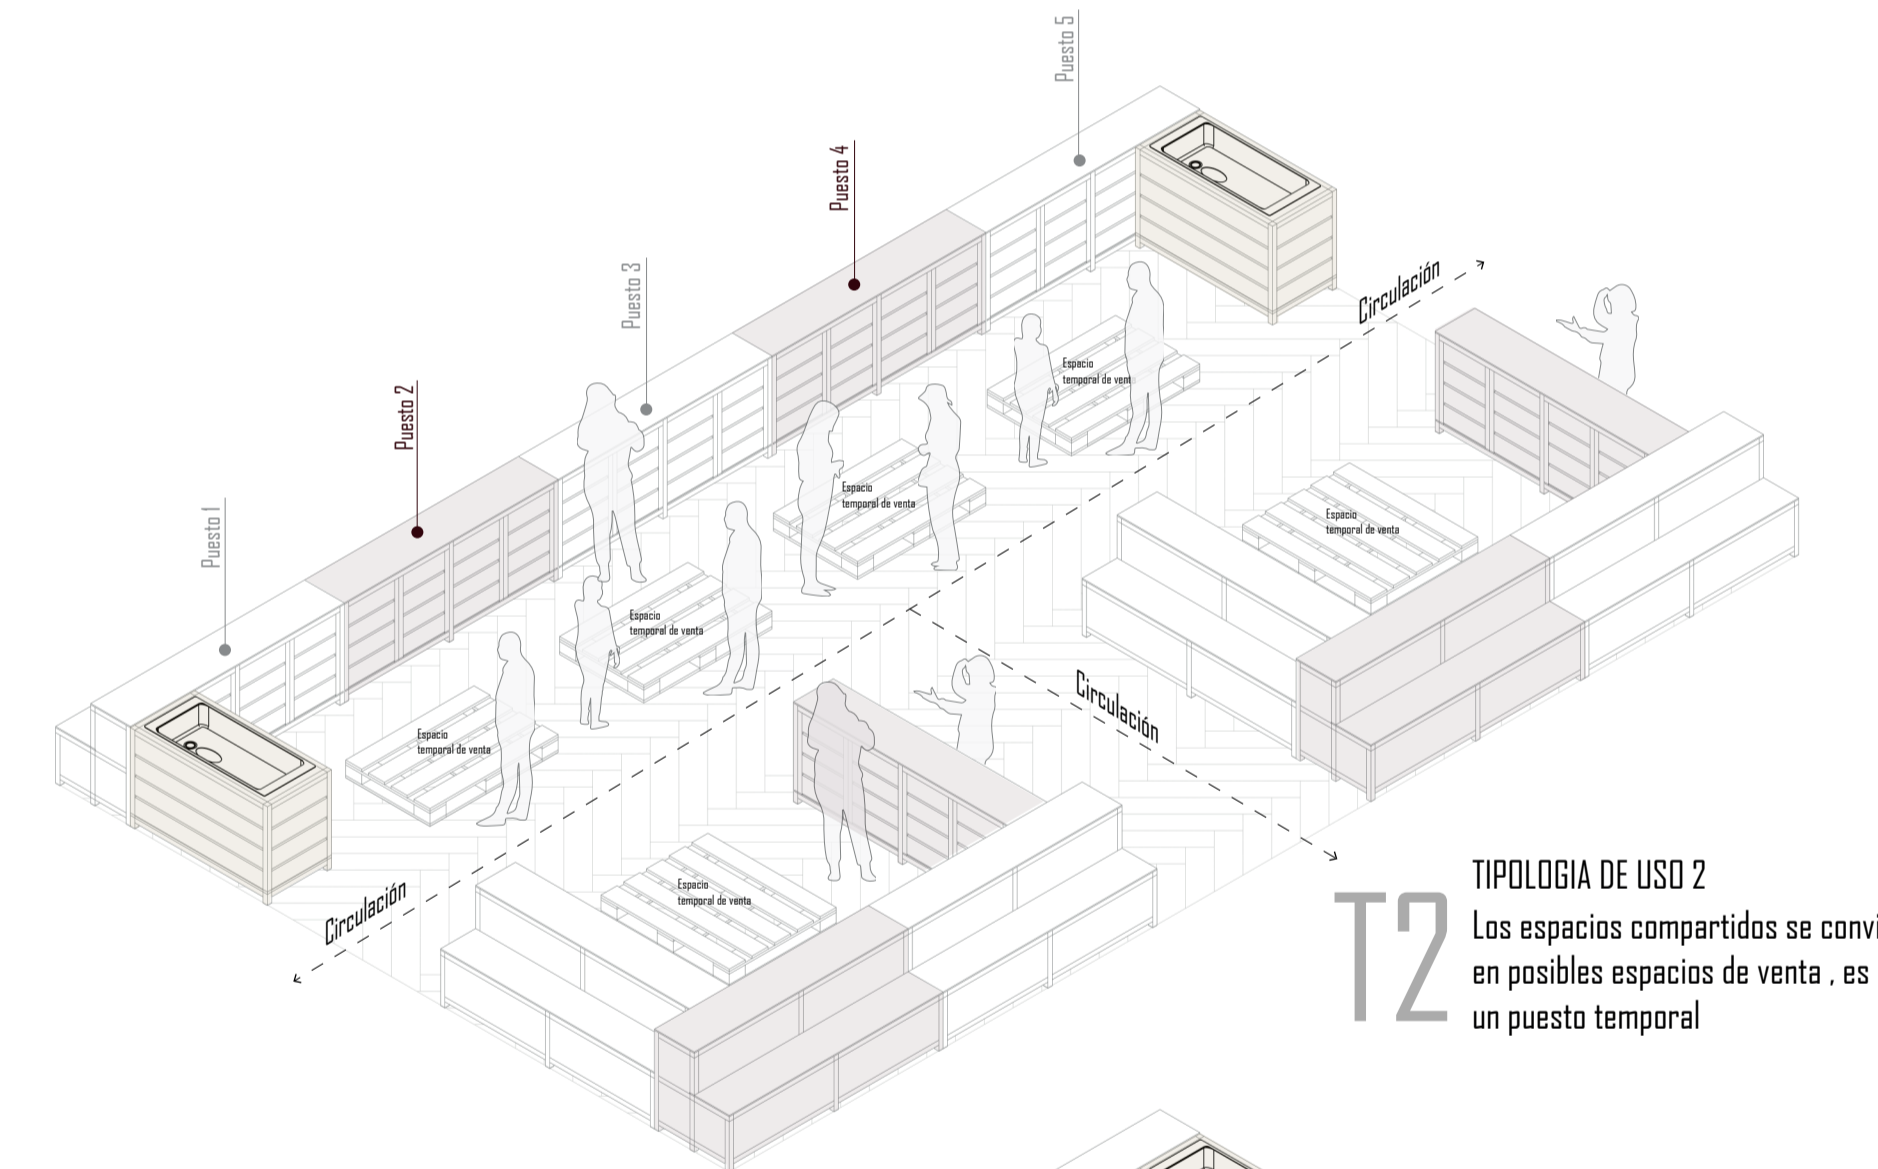

DETALLE MÓDULO VENTA ECO-FERIA

1 PLANTA ECO FERIA
Scale : 1.75

2 CORTE 2 - 2
Scale : 1.50

Scale: 1:50

MÓDULO MERCADO
El módulo del mercado esta hecho con materiales reciclados (paneles de polipropileno) y perfiles cuadrados metálicos de 4x4
Medida módulo: 2 m x 0.70 h=