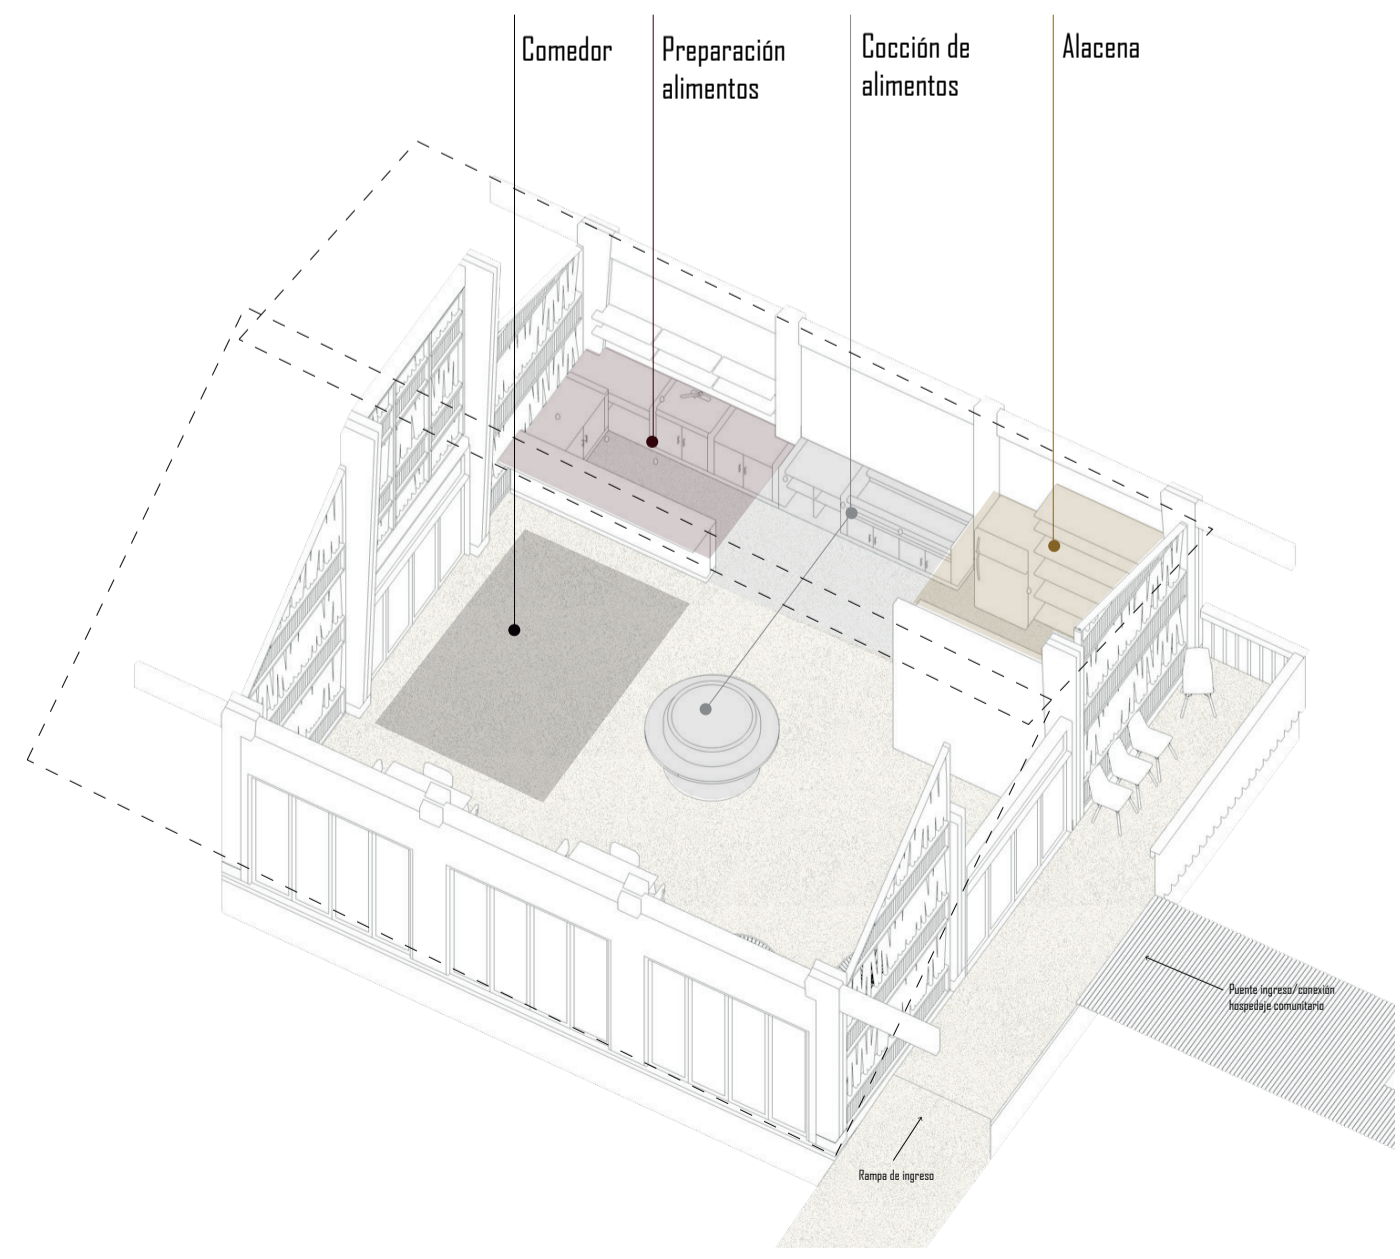

CUADRO PUERTAS

- Df-08: Puerta plegable con bastidor reciclado de polipropileno con acabado maderable 2 paneles y celosías horizontales para ventilación medida : 0.81 x 2.40
- Ds-03: Puerta corredera tamborada con bastidor de madera reciclada de poli aluminio y perfil reciclado cuadrado de 43 mm medida : 1.80 x 2.40
- D-01: Puerta batiente tamborada con bastidor de madera reciclada de poli aluminio y perfil reciclado cuadrado de 43 mm medida : 0.81 x 2.40
- D-02: Puerta batiente tamborada con bastidor de madera reciclada de poli aluminio y perfil reciclado cuadrado de 43 mm medida : 0.61 x 2.40

ELEMENTOS

- E-01: Fregadero dos pozos sin escurrir
- E-02: Grifería para cocina monocomando acabado cromado
- E-03: Luminaria colgante de soga y rattan color café vintage E27
- E-04: Soporte fijo 10' x12" negro
- E-05: Mesón de hormigón recubierto con ABS reciclado
- E-06: Repisas ABS recicladas
- E-07: Fogón central de hormigón y ladrillo ecológico
- E-08: Cadena pulida 1/8" C/M BULBING fierro
- E-09: Columna de madera laminada 0.30x0.30 h variable
- E-10: Viga de madera laminada 0.38x0.10
- E-11: Puertas muebles abatibles de ABS reciclado
- E-12: Agarradera cromada para puerta de muebles de cocina

2 CORTE 2-2
Scale: 1:50