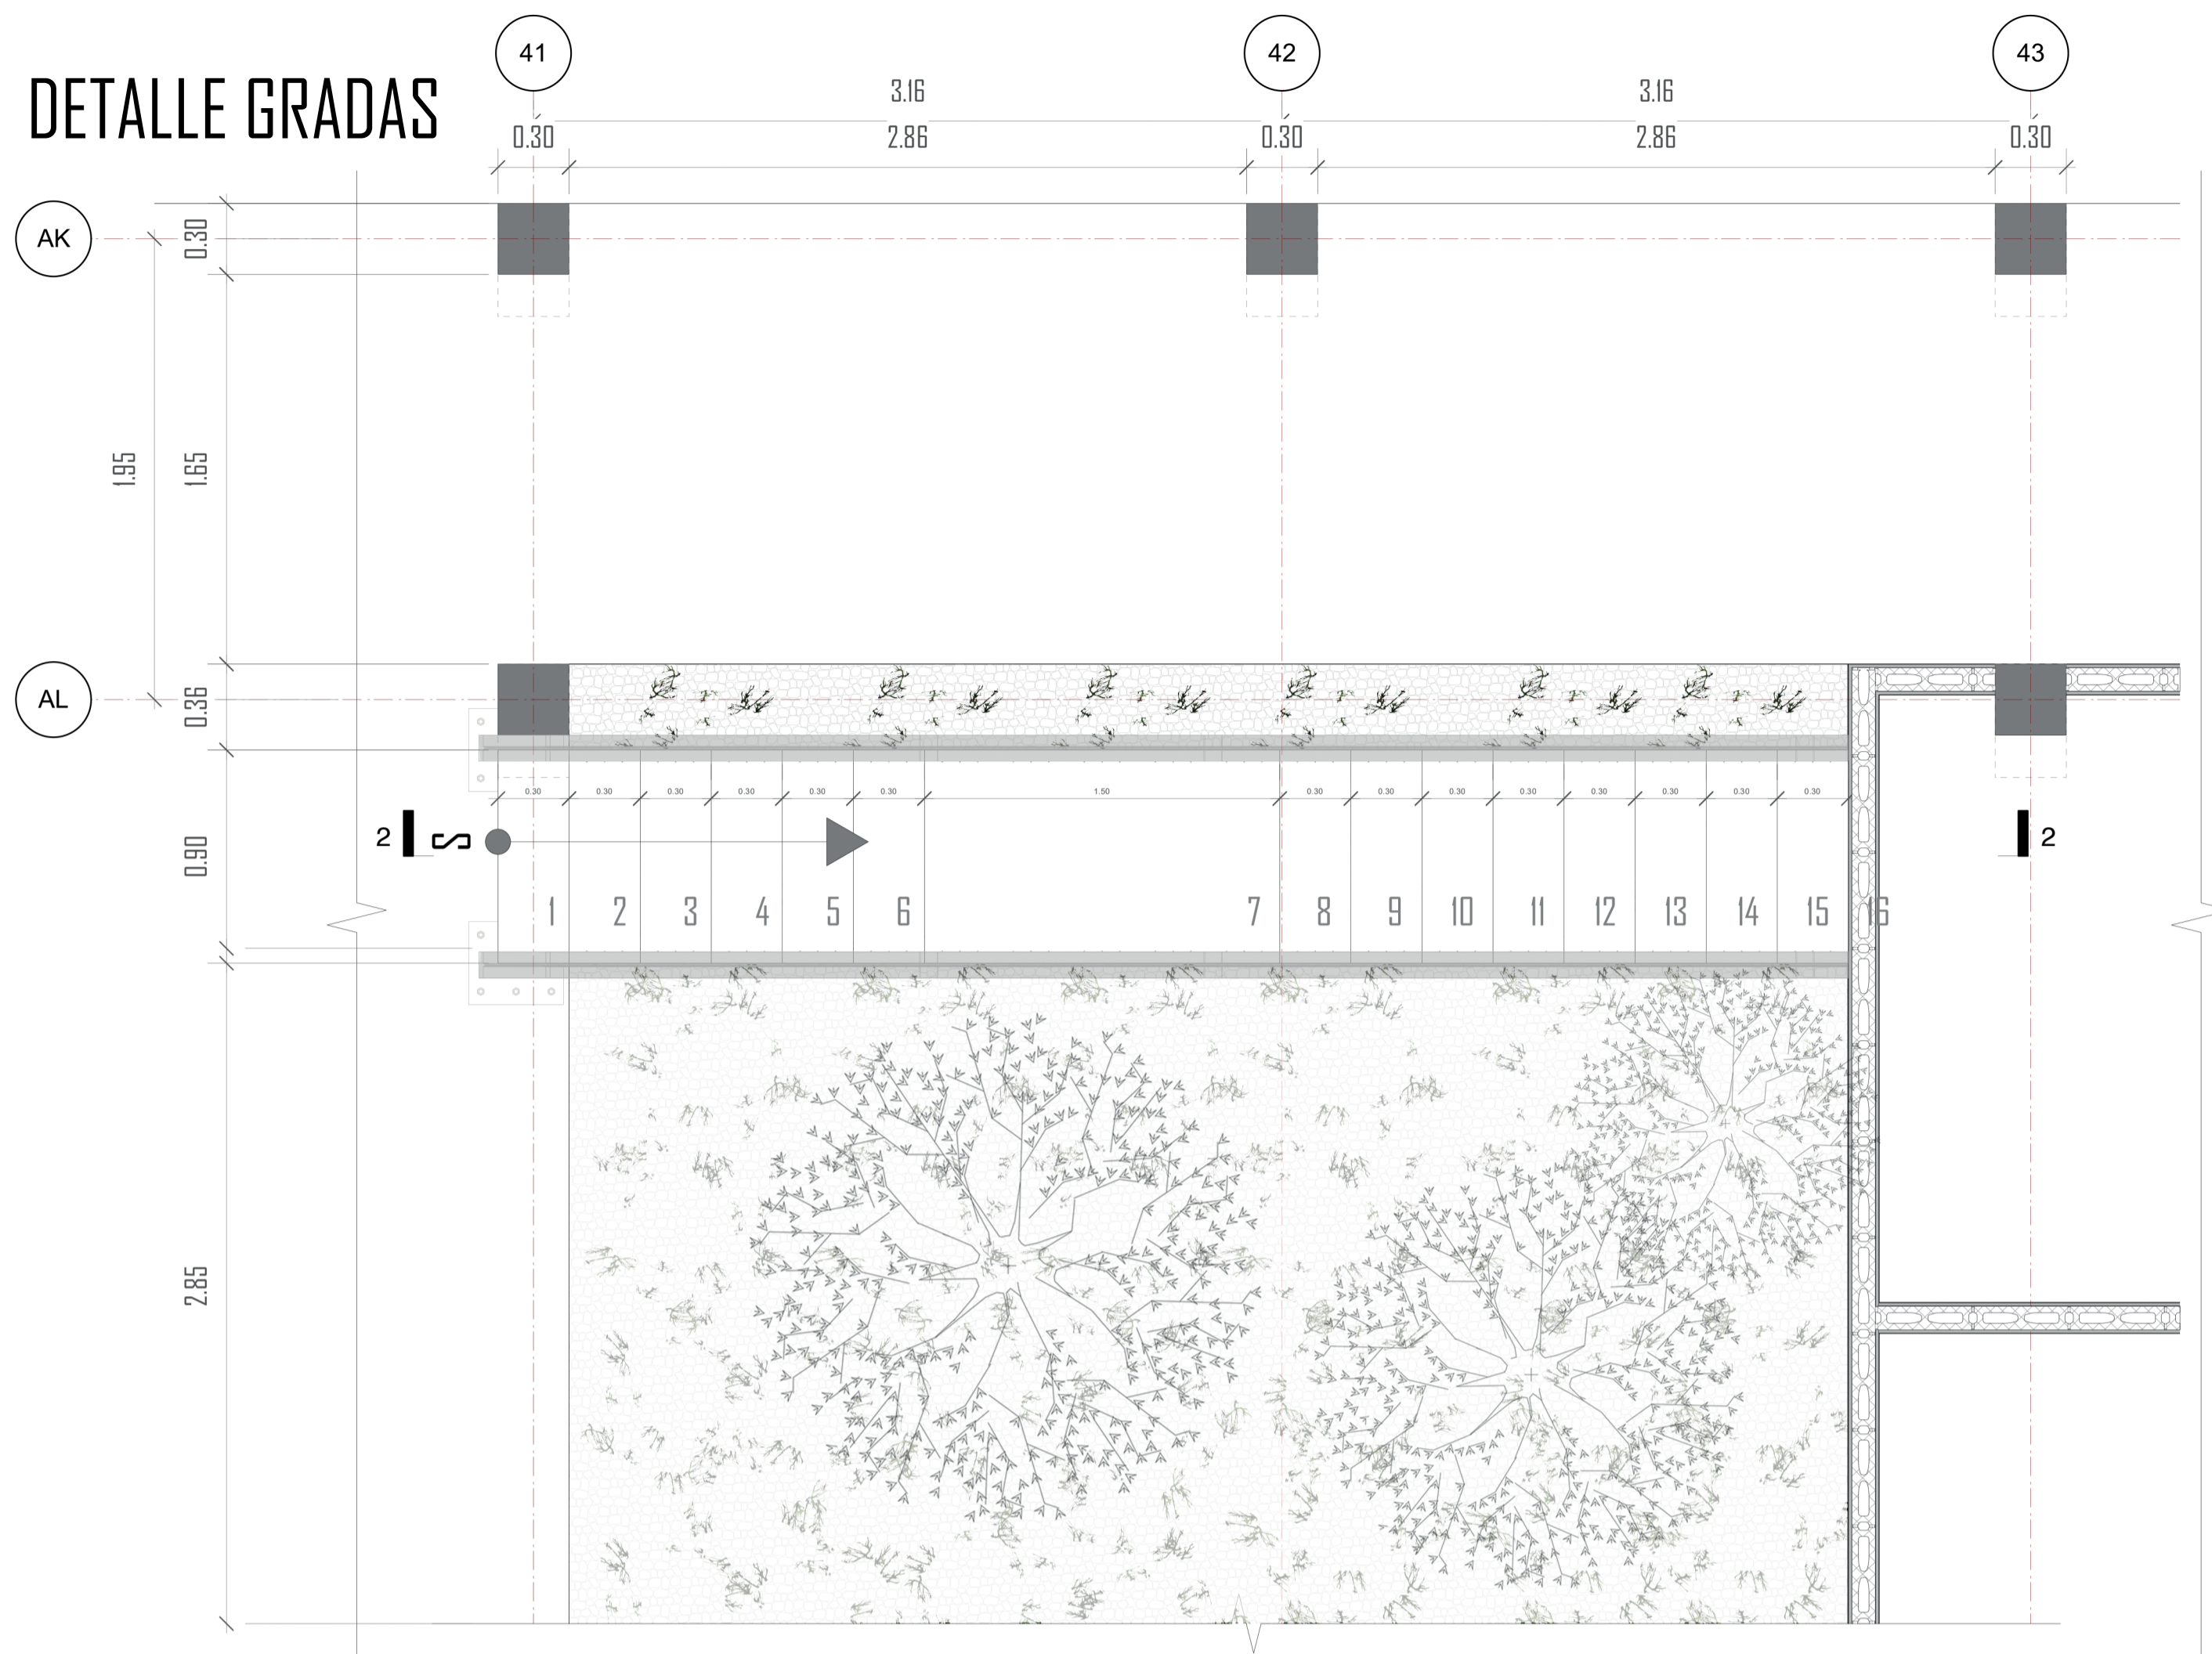

DETALLE GRADAS

1 PLANTA GRADAS - HOSPEDAJE COMUNITARIO
Scale : 1.25