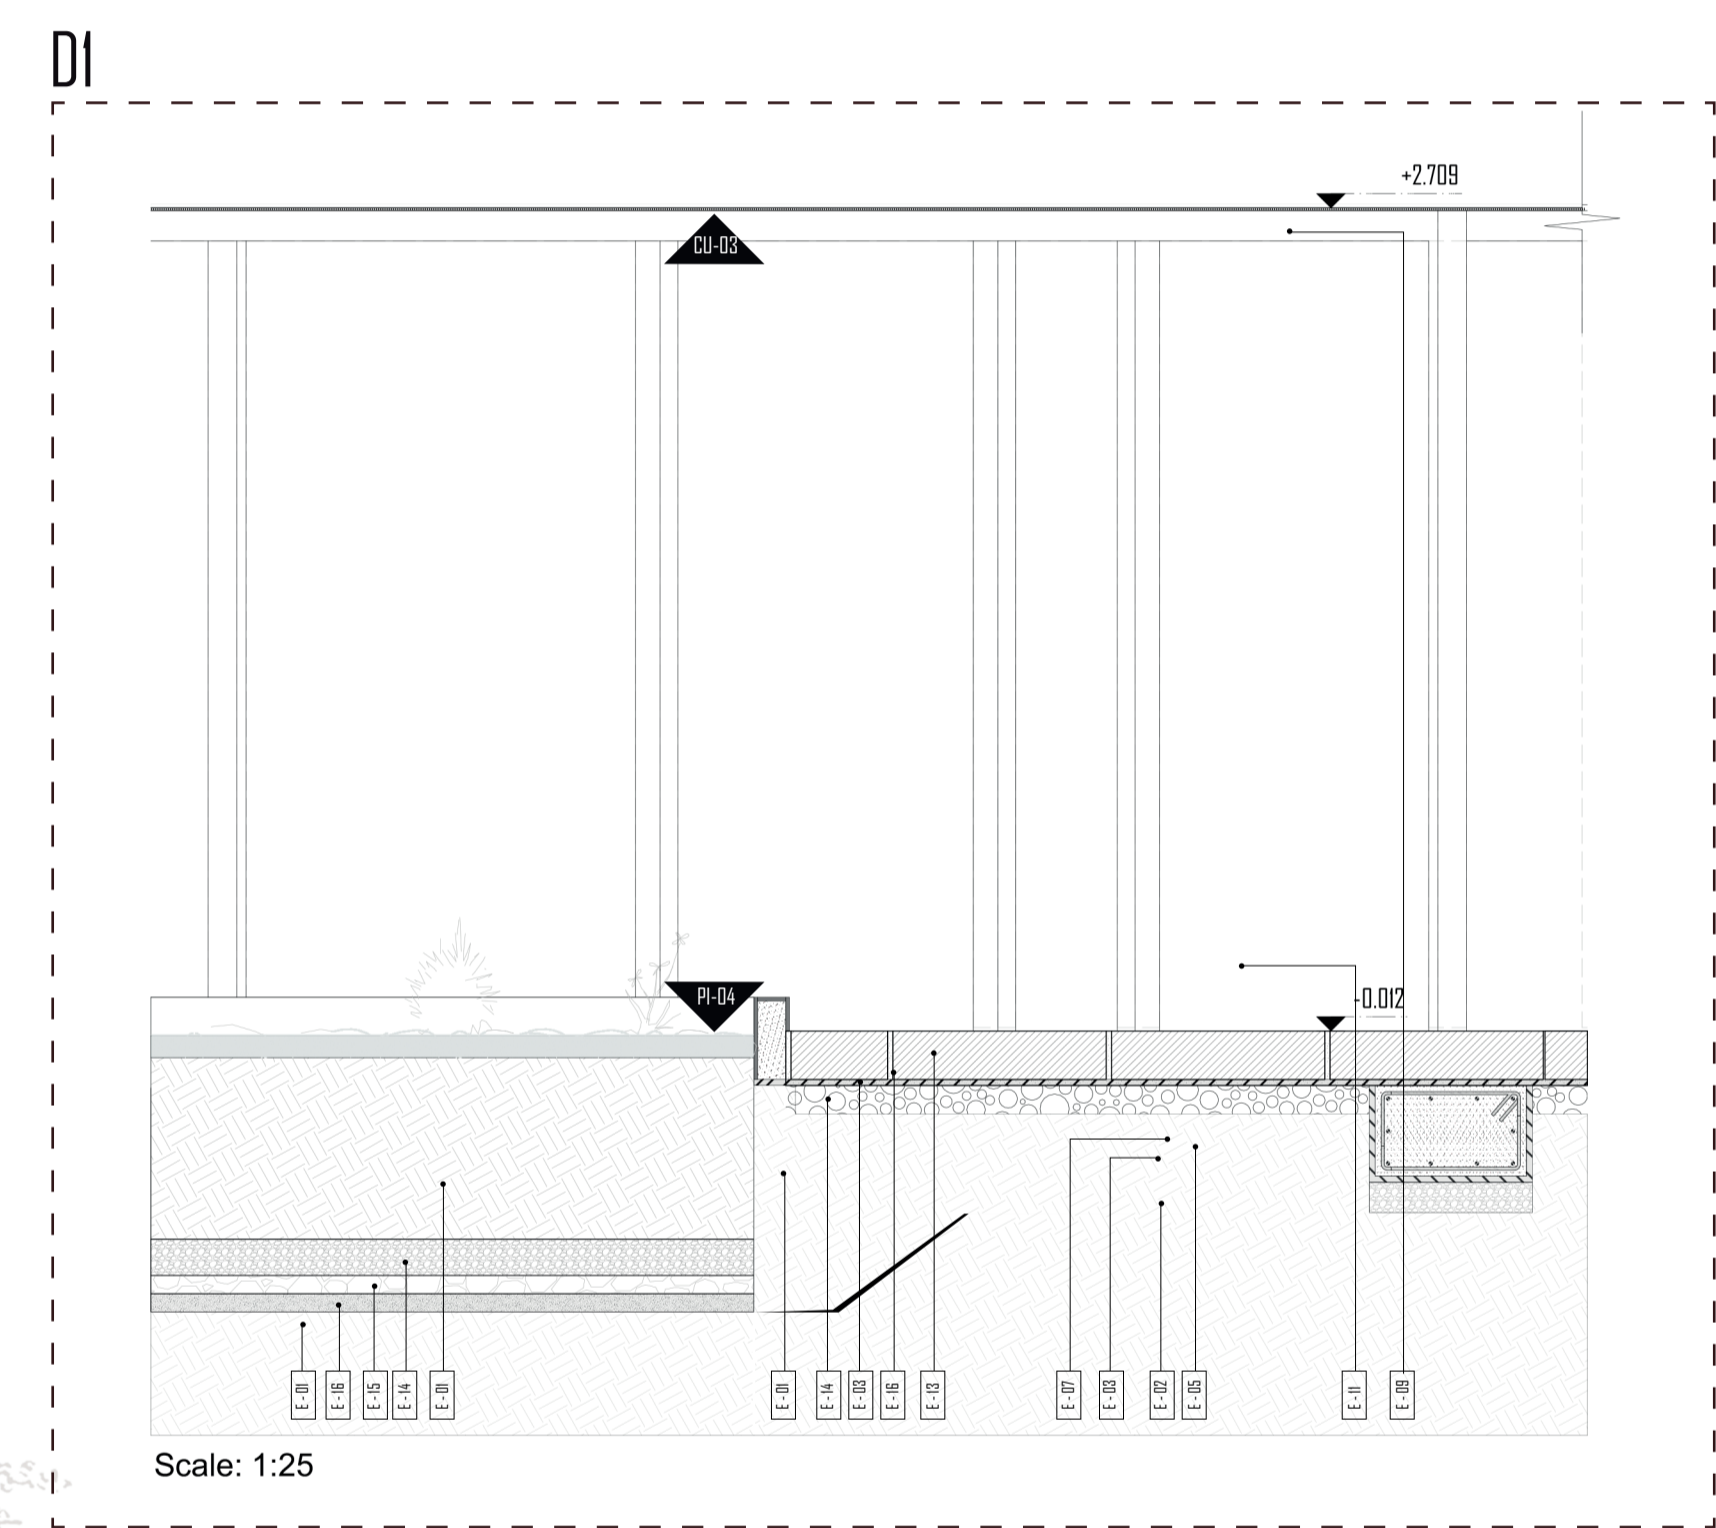

ELEMENTOS

- E - 01 Panel de polipropileno reciclado 2.00 x 0.37
- E - 02 Panel de polipropileno reciclado 0.31 x 0.30
- E - 03 Panel de polipropileno reciclado 0.30 x 0.94
- E - 04 Panel de polipropileno reciclado 0.43 x 0.15
- E - 05 Tubo de acero estructural cuadrado 40x40x4
- E - 06 Módulo puesto 2.00x0.70
- E - 07 Módulo pallet reciclado 1.20 x 1.00

1 PLANTA ESPACIO DE BIENVENIDA
Scale : 1.100

2 CORTE 2 - 2
Scale : 1.50

Scale: 1:25

3 CORTE 3 - 3
Scale : 1.50