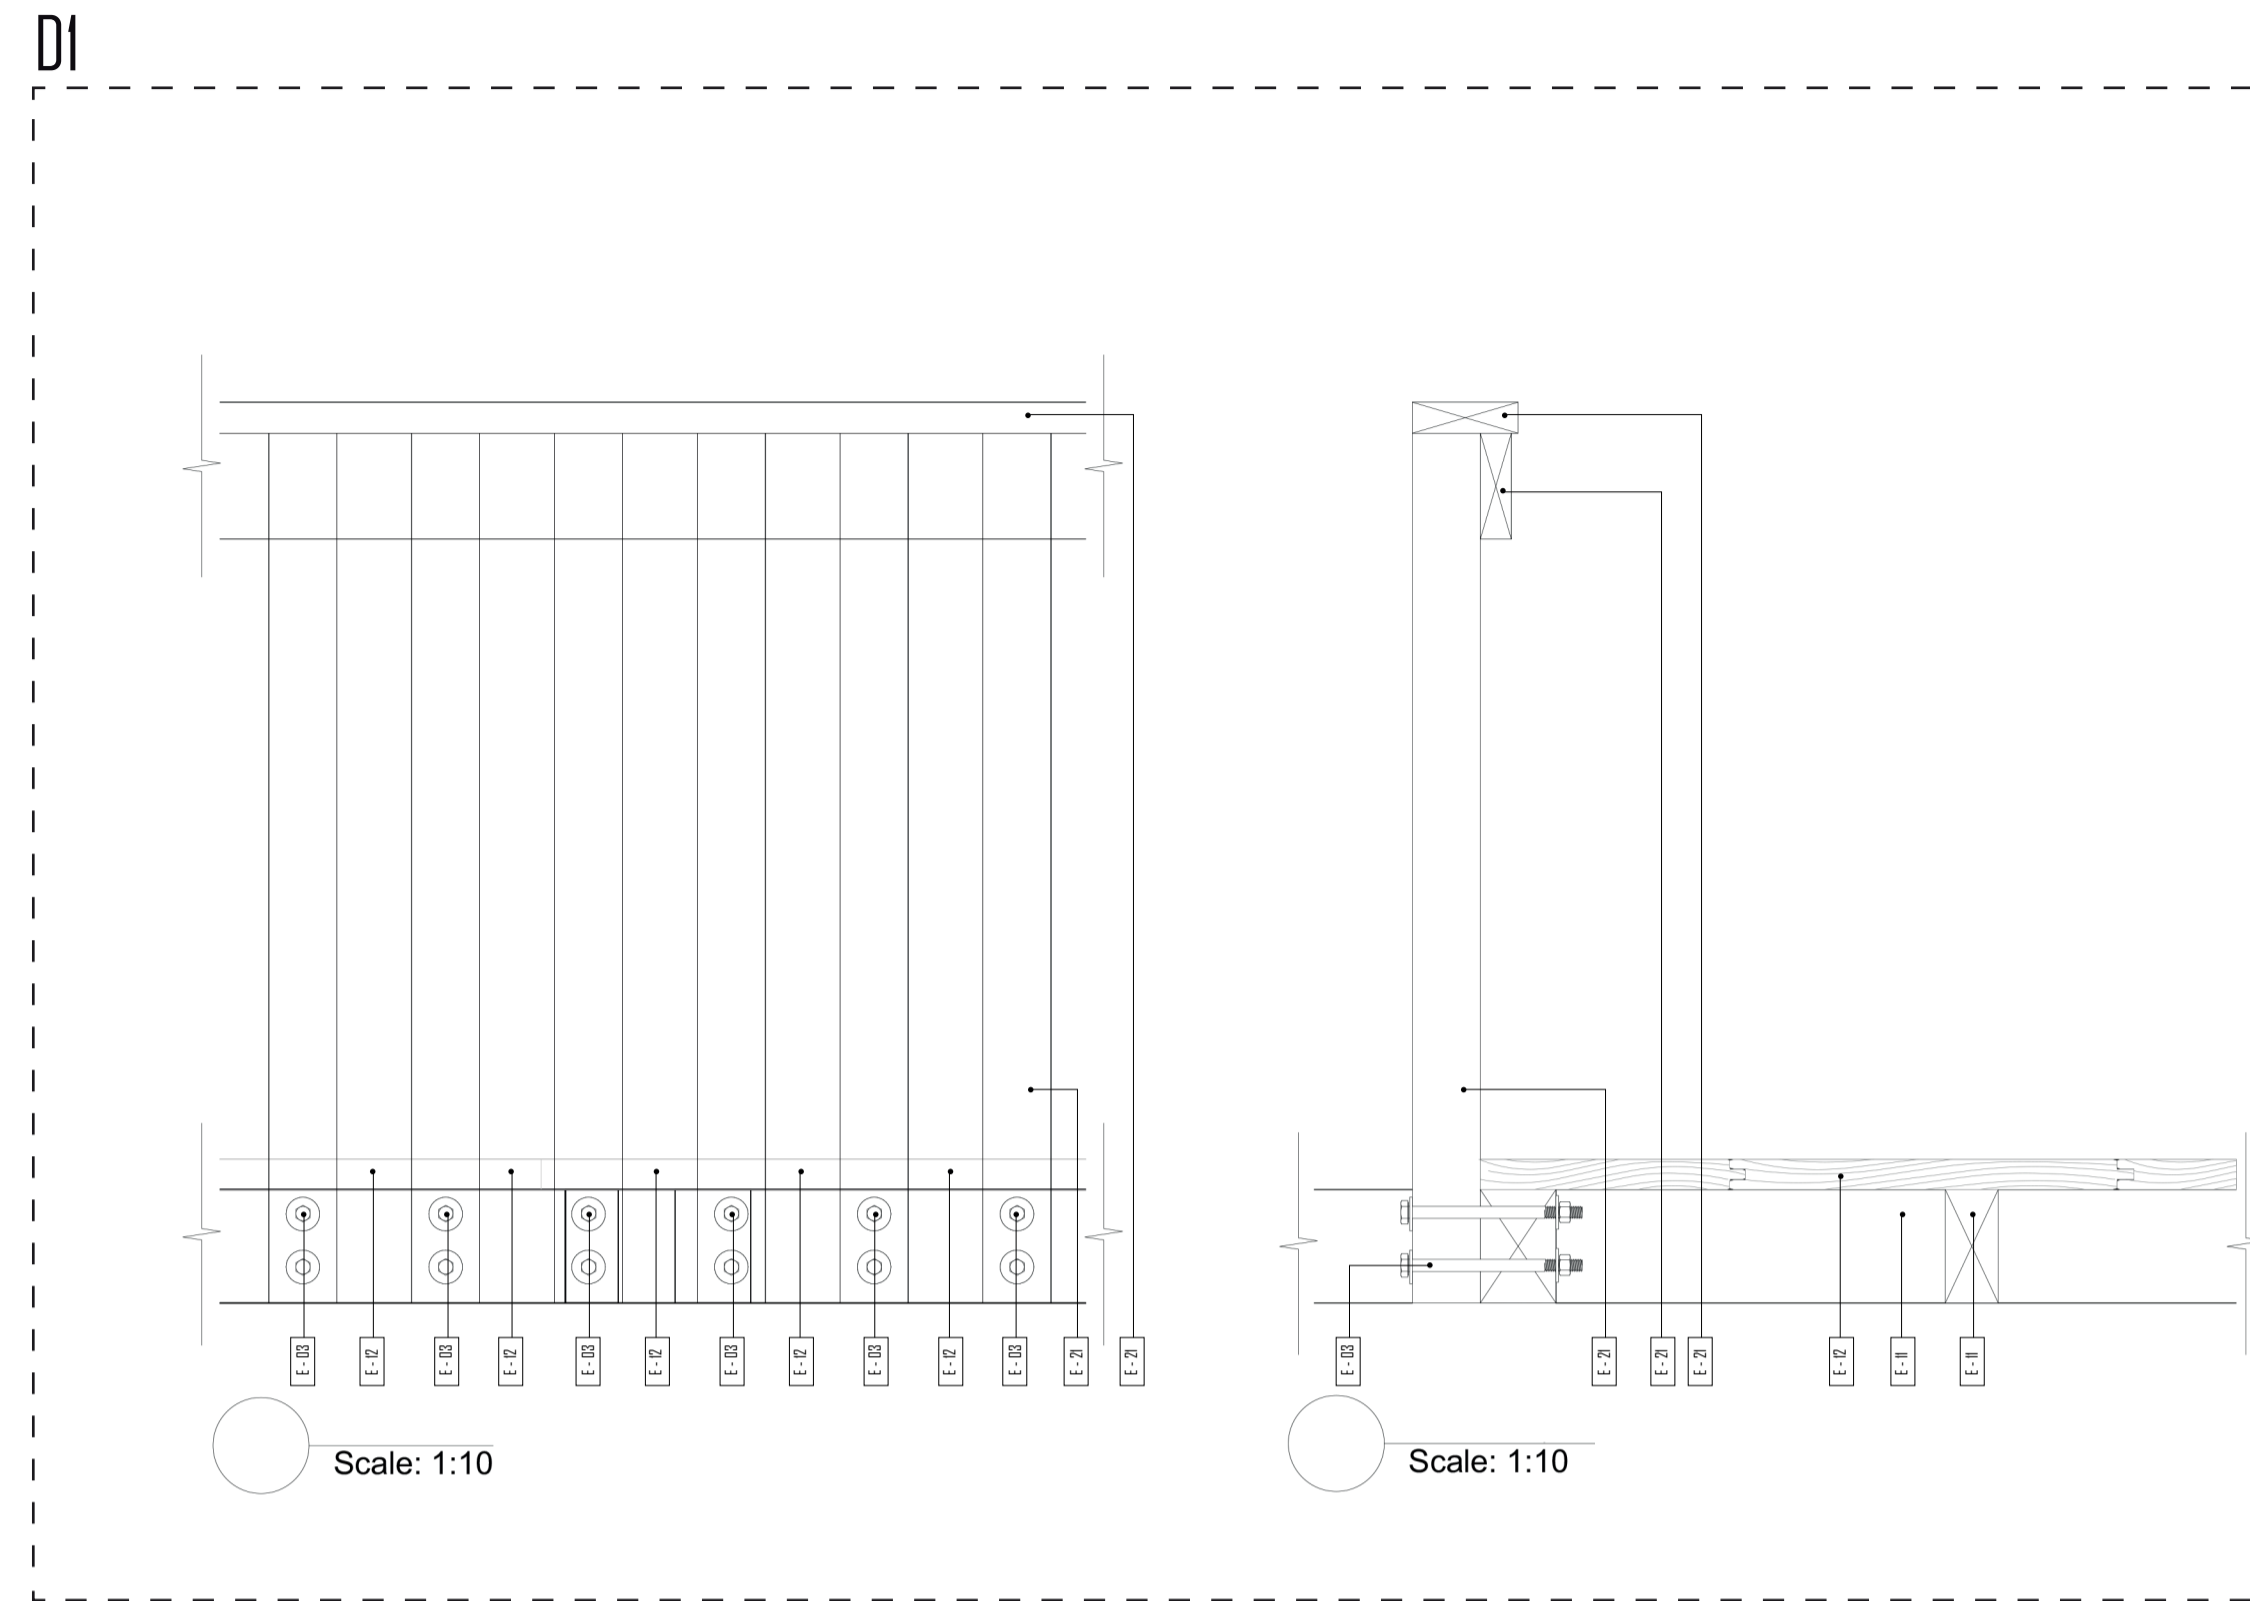

ELEMENTOS

- E - 01 Perfil IPE 300
- E - 02 Placa de anclaje negra 40x35
- E - 03 Perno y tuerca de cabeza hexagonal
- E - 04 Arandela de pernos estructurales acero galvanizado
- E - 05 Cordón de soldadura
- E - 06 Armado caja metálica para peldaño
- E - 07 Columna laminada 30x30
- E - 08 Viga laminada 10x48
- E - 09 Mampostería bloque de 20cm
- E - 10 Dado de hormigón 30x20cm
- E - 11 Viga madera chanul 10x15
- E - 12 Tablones madera seike impermeabilizada 25x0.05x2.4
- E - 13 Primer estrato superior : compuesto por suelo natural apisonado (espesor de la capa 20cm)
- E - 14 Segundo estrato superior compuesto por piedra bola TM 30cm (espesor capa 40cm)
- E - 15 Tercer estrato superior compuesto por lastre (espesor capa 20cm)
- E - 16 Impermeabilizante
- E - 17 Calzos piramidal de hormigón apoyo de parilla inferior e:5cm
- E - 18 Parilla inferior 1 Ø 12 @0.15
- E - 19 Hormigón losa de cimentación $f_c=240 \text{ kg/cm}^2$
- E - 20 Parilla superior 1 Ø 12 @0.15
- E - 21 Poste rectangular de polipropileno 14x9
- E - 22 Cable tensor diametro nominal 15.20mm