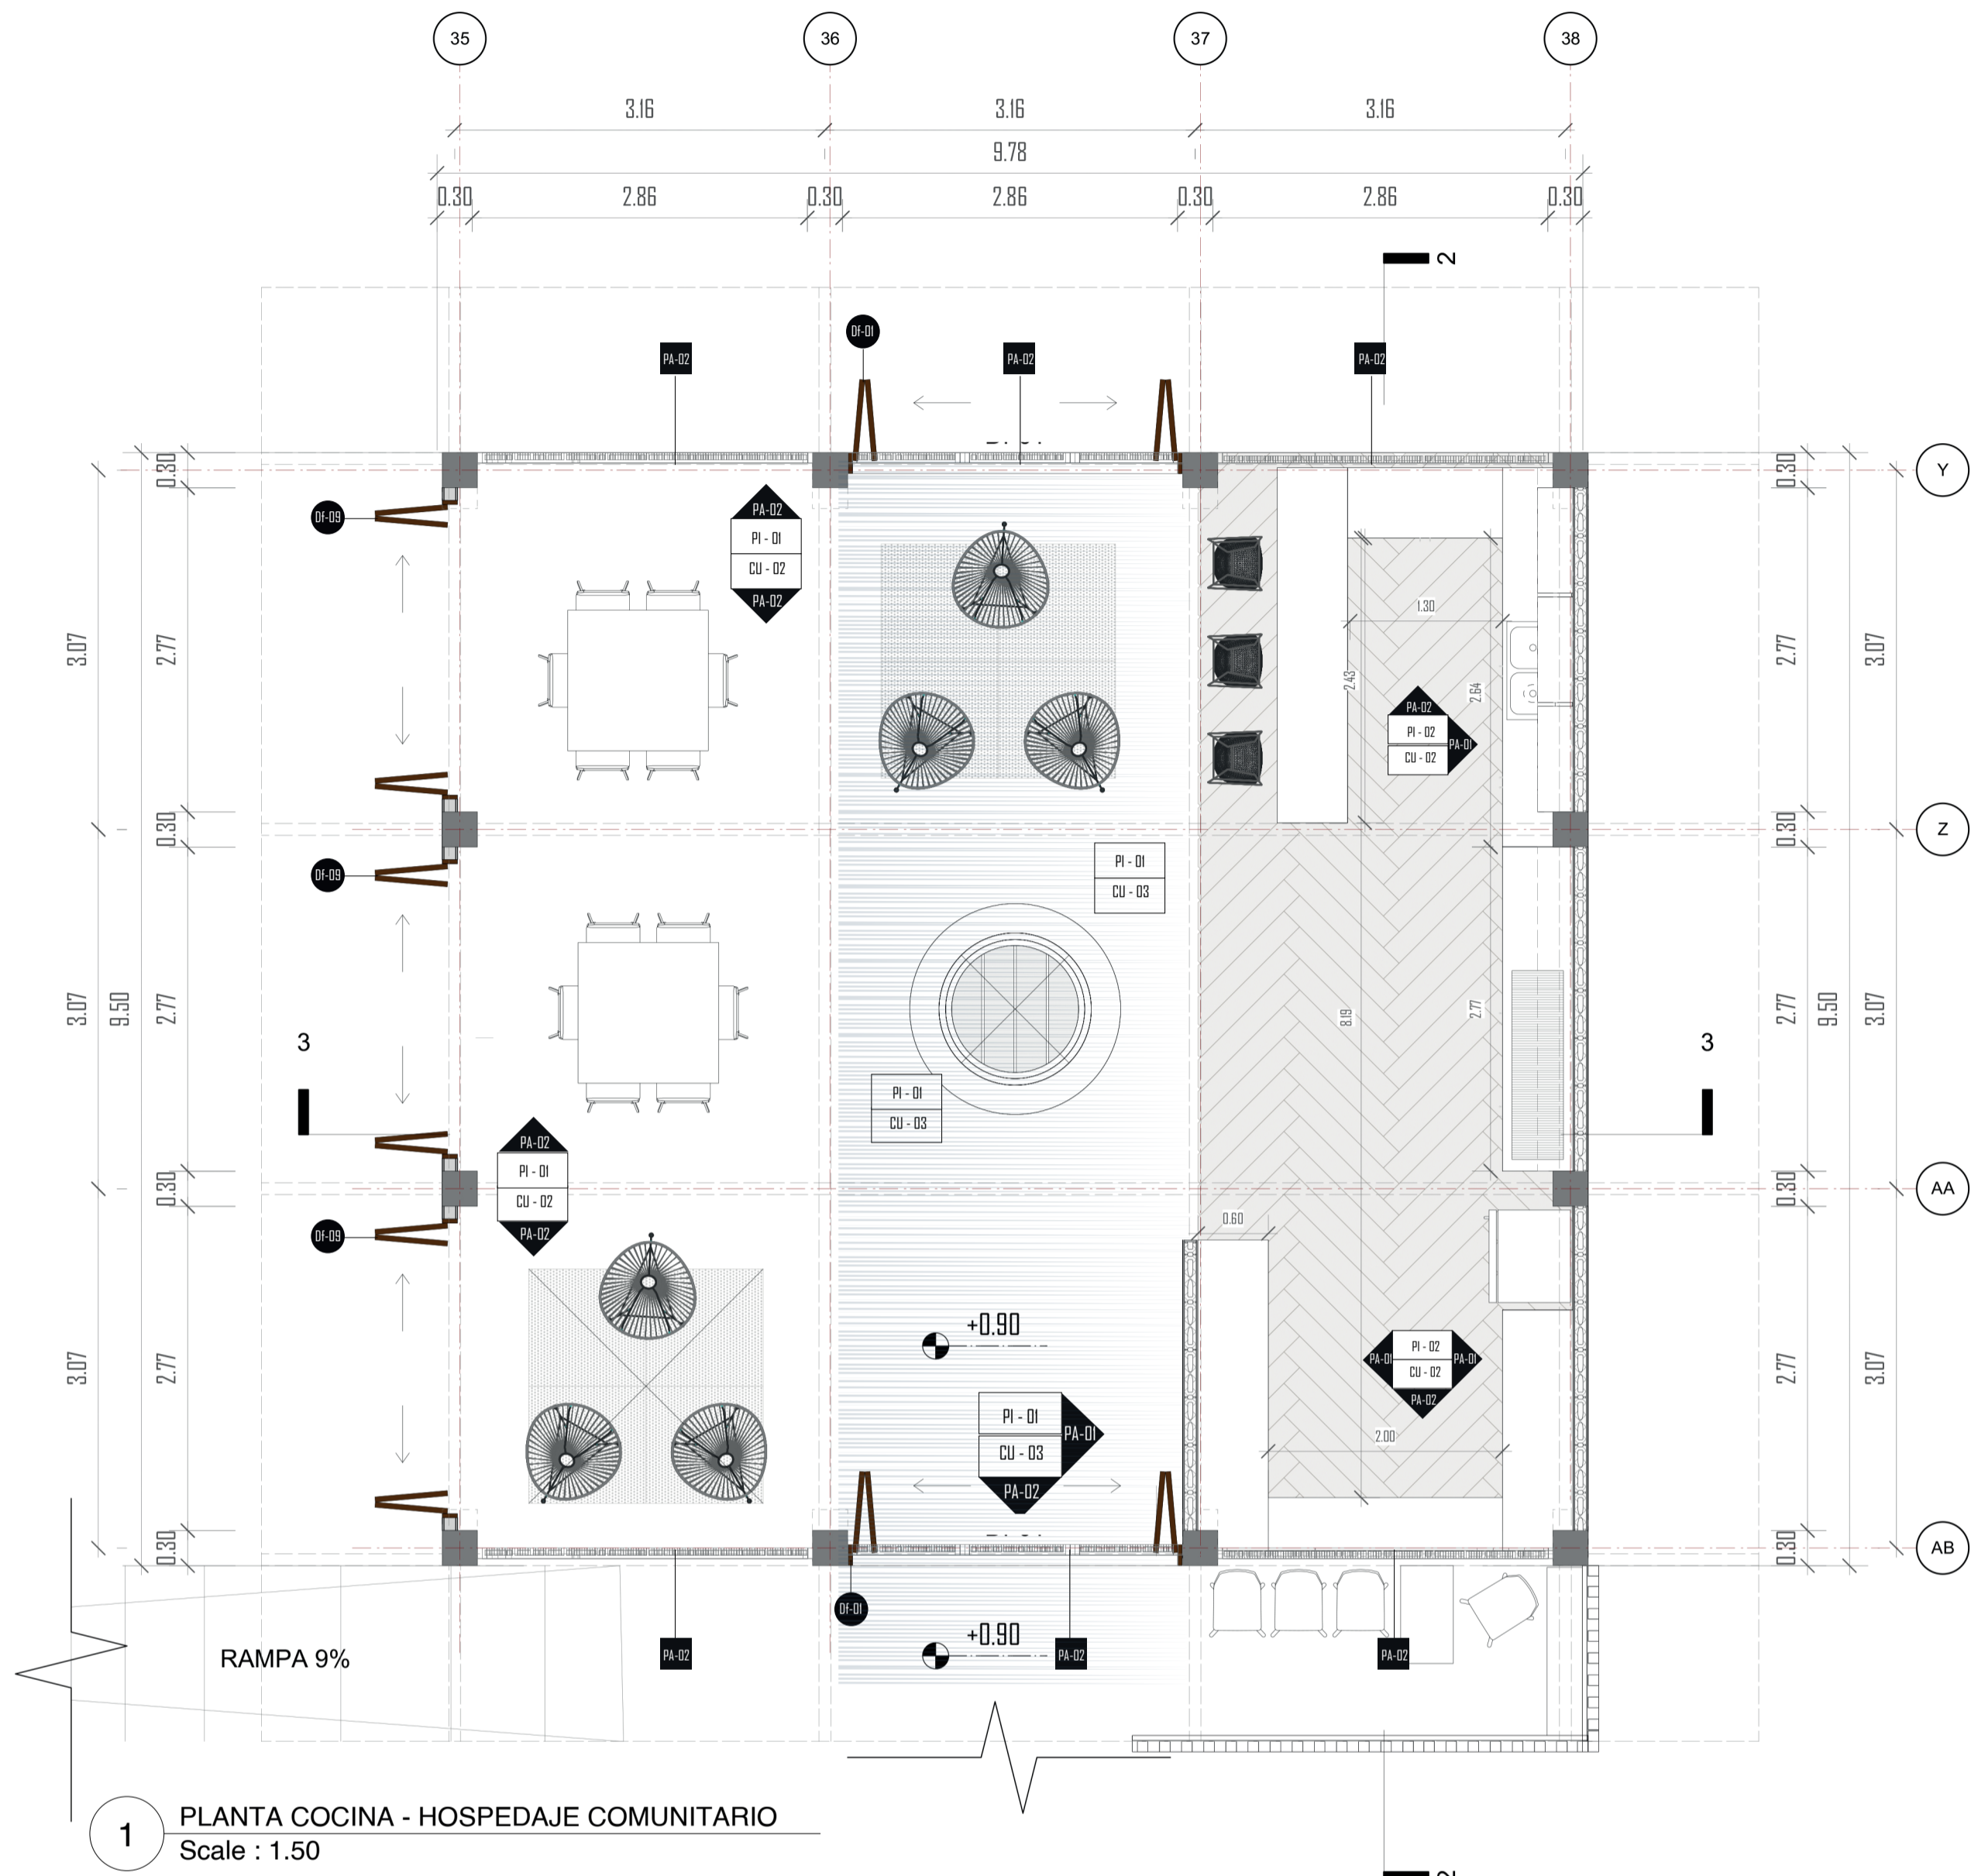

CUADRO PUERTAS

- Df-08: Puerta plegable con bastidor reciclado de polipropileno con acabado maderable 2 paneles y celosías horizontales para ventilación medida : 0.81 x 2.40
- Ds-03: Puerta corredera tamborada con bastidor de madera reciclada de poli aluminio y perfil reciclado cuadrado de 43 mm medida : 1.80 x 2.40
- D-01: Puerta batiente tamborada con bastidor de madera reciclada de poli aluminio y perfil reciclado cuadrado de 43 mm medida : 0.81 x 2.40
- D-02: Puerta batiente tamborada con bastidor de madera reciclada de poli aluminio y perfil reciclado cuadrado de 43 mm medida : 0.61 x 2.40

ELEMENTOS

- E-01: Fregadero dos pozos sin escurrir
- E-02: Grifería para cocina monocomando acabado cromado
- E-03: Luminaria colgante de soga y rattan color café vintage E27
- E-04: Soporte fijo 10' x12" negro
- E-05: Mesón de hormigón recubierto con ABS reciclado
- E-06: Repisas ABS recicladas
- E-07: Fogón central de hormigón y ladrillo ecológico
- E-08: Cadena pulida 1/8" C/M BULBING fierro
- E-09: Columna de madera laminada 0.30x0.30 h variable
- E-10: Viga de madera laminada 0.38x0.10
- E-11: Puertas muebles abatibles de ABS reciclado
- E-12: Agarradera cromada para puerta de muebles de cocina

2 CORTE 2-2
Scale: 1:50