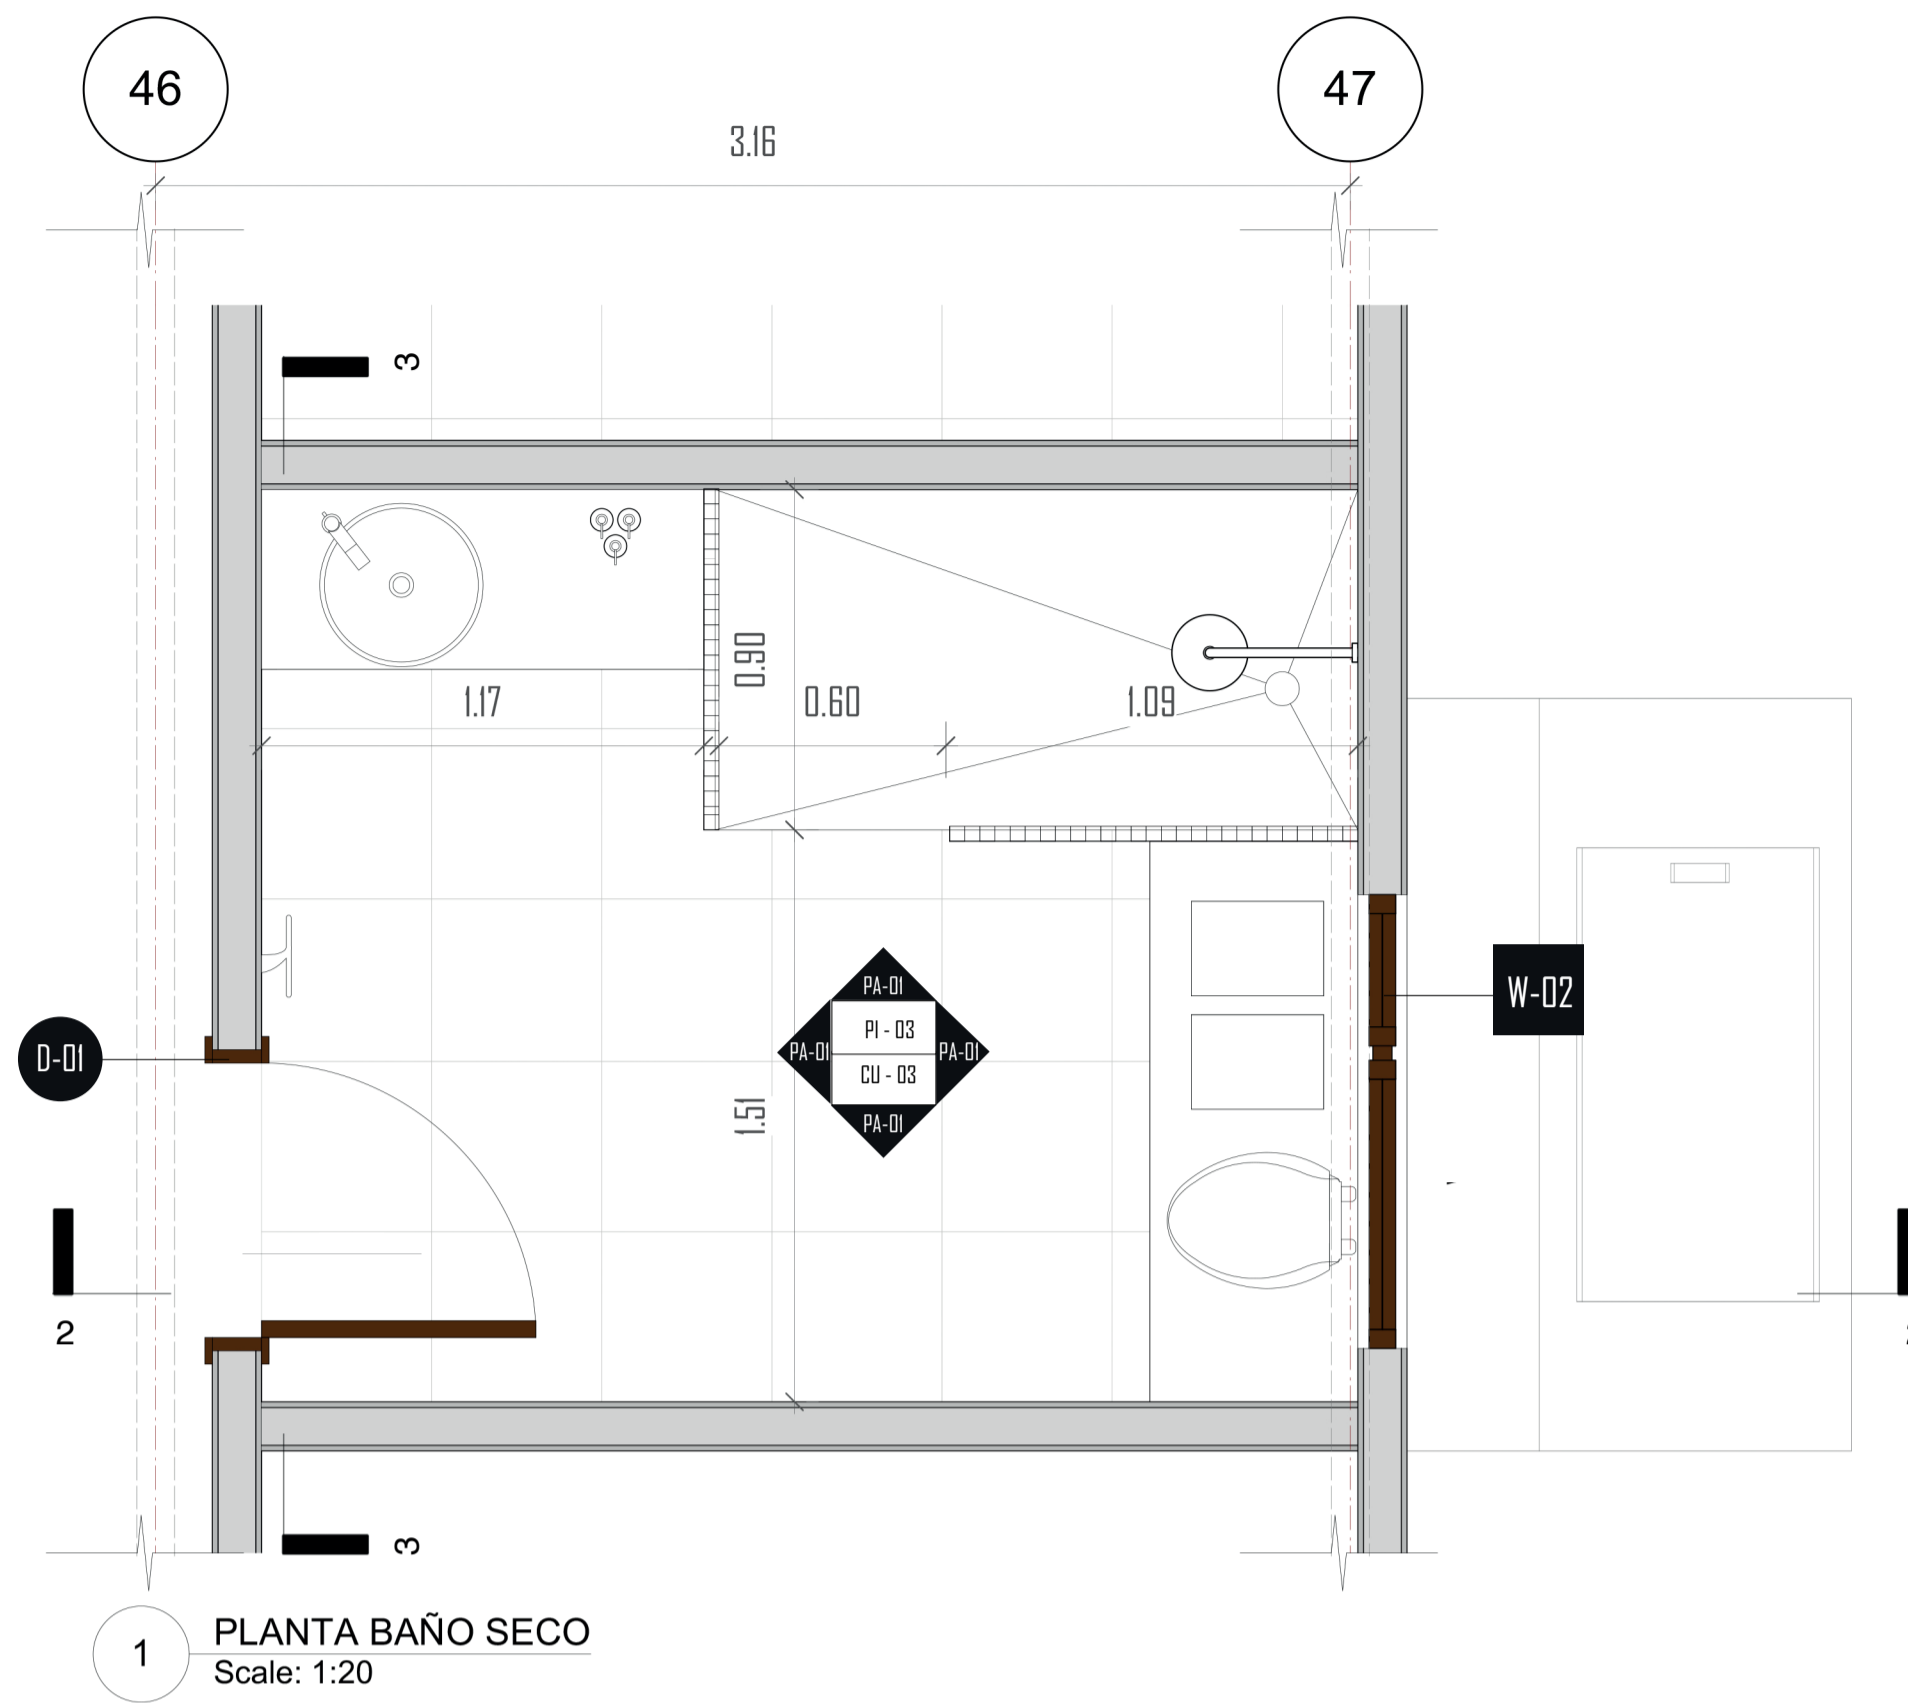

CUADRO PUERTAS

- Df-08 Puerta plegable con bastidor reciclado de polipropileno con acabado maderable 2 paneles y celosías horizontales para ventilación medida: 0.81 x 2.40
- Ds-03 Puerta corrediza tamborada con bastidor de madera reciclada de poli aluminio y perfil reciclado cuadrado de 43 mm medida: 1.80 x 2.40
- D-01 Puerta batiente tamborada con bastidor de madera reciclada de poli aluminio y perfil reciclado cuadrado de 43 mm medida: 0.81 x 2.40
- D-02 Puerta batiente tamborada con bastidor de madera reciclada de poli aluminio y perfil reciclado cuadrado de 43 mm medida: 0.81 x 2.40

ELEMENTOS

- E-01 Asiento inodoro redondo universal blanco
- E-02 Lavamanos redondo cerámica blanco
- E-03 Grifo monocomando de agua para lavabo acabado cromo
- E-04 Mueble de madera reciclada para lavamanos
- E-05 Grifería ducha bañera metal con base plateado
- E-06 Sifón resina plástica para lavabo 1 1/4"
- E-07 Espejo con marco de madera reciclada 1.20x0.75
- E-08 Caja-asiento con tableros reciclados tetrapack
- E-09 Aserrín / ceniza baño seco
- E-10 Luminaria colgante de soga y rattan color café vintage E27
- E-11 Tanque almacenamiento agua 600 litros color negro
- E-12 Tapa acero cortén - baño seco
- E-13 Columna de madera laminada 0.30x0.30 h=variable
- E-14 Viga de madera laminada