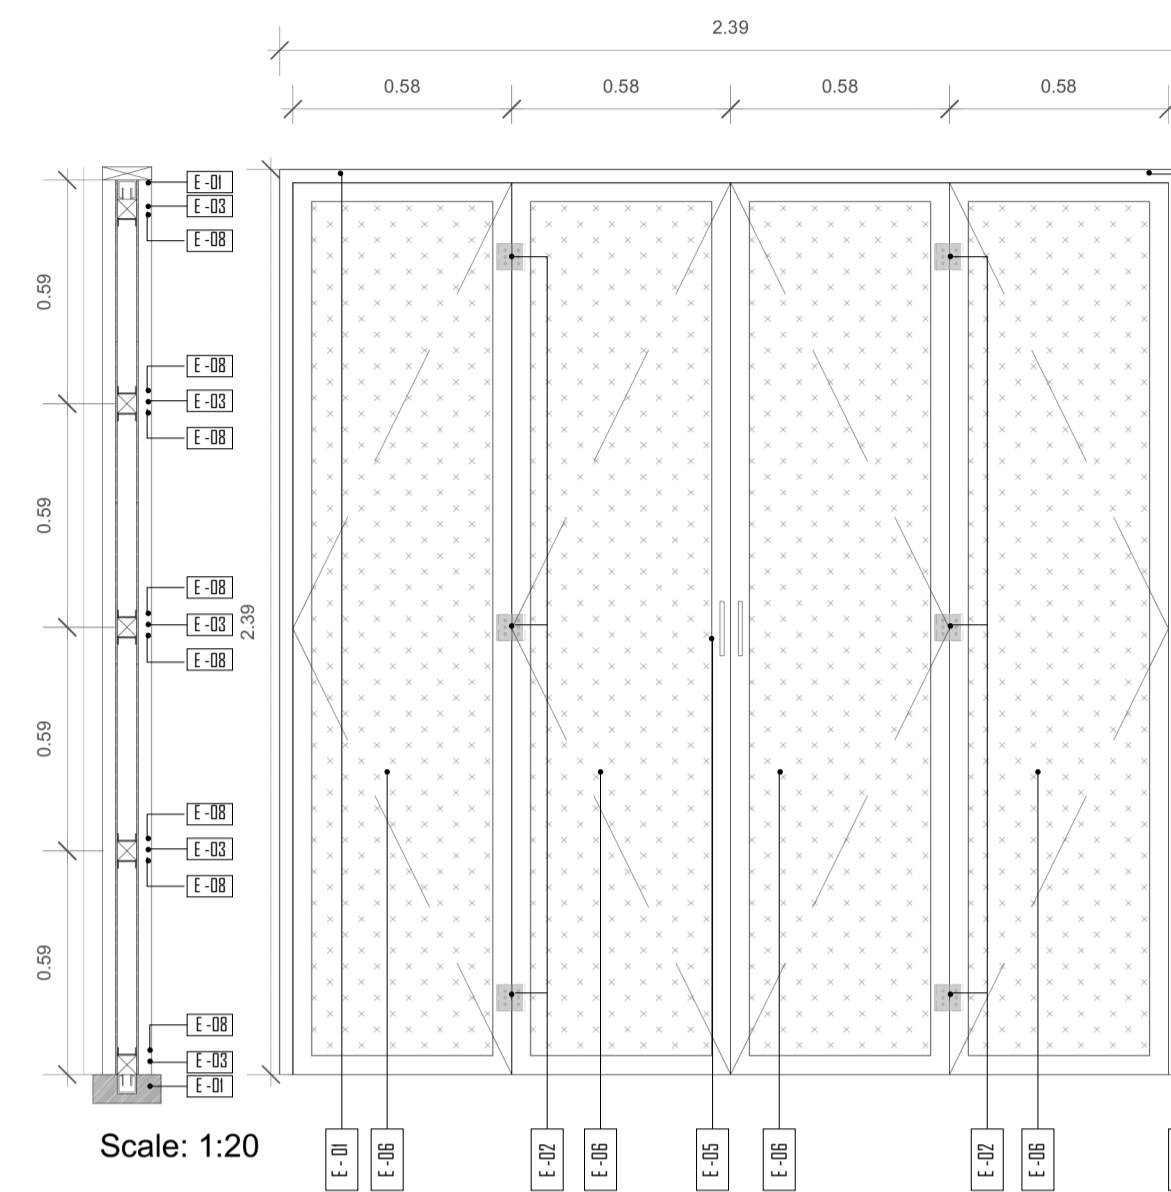

Df-06 Puerta taborada de policarbonato alveolar con bambú incorporado plegable 4 paneles, bastidor reciclado de polipropileno con acabado maderable.