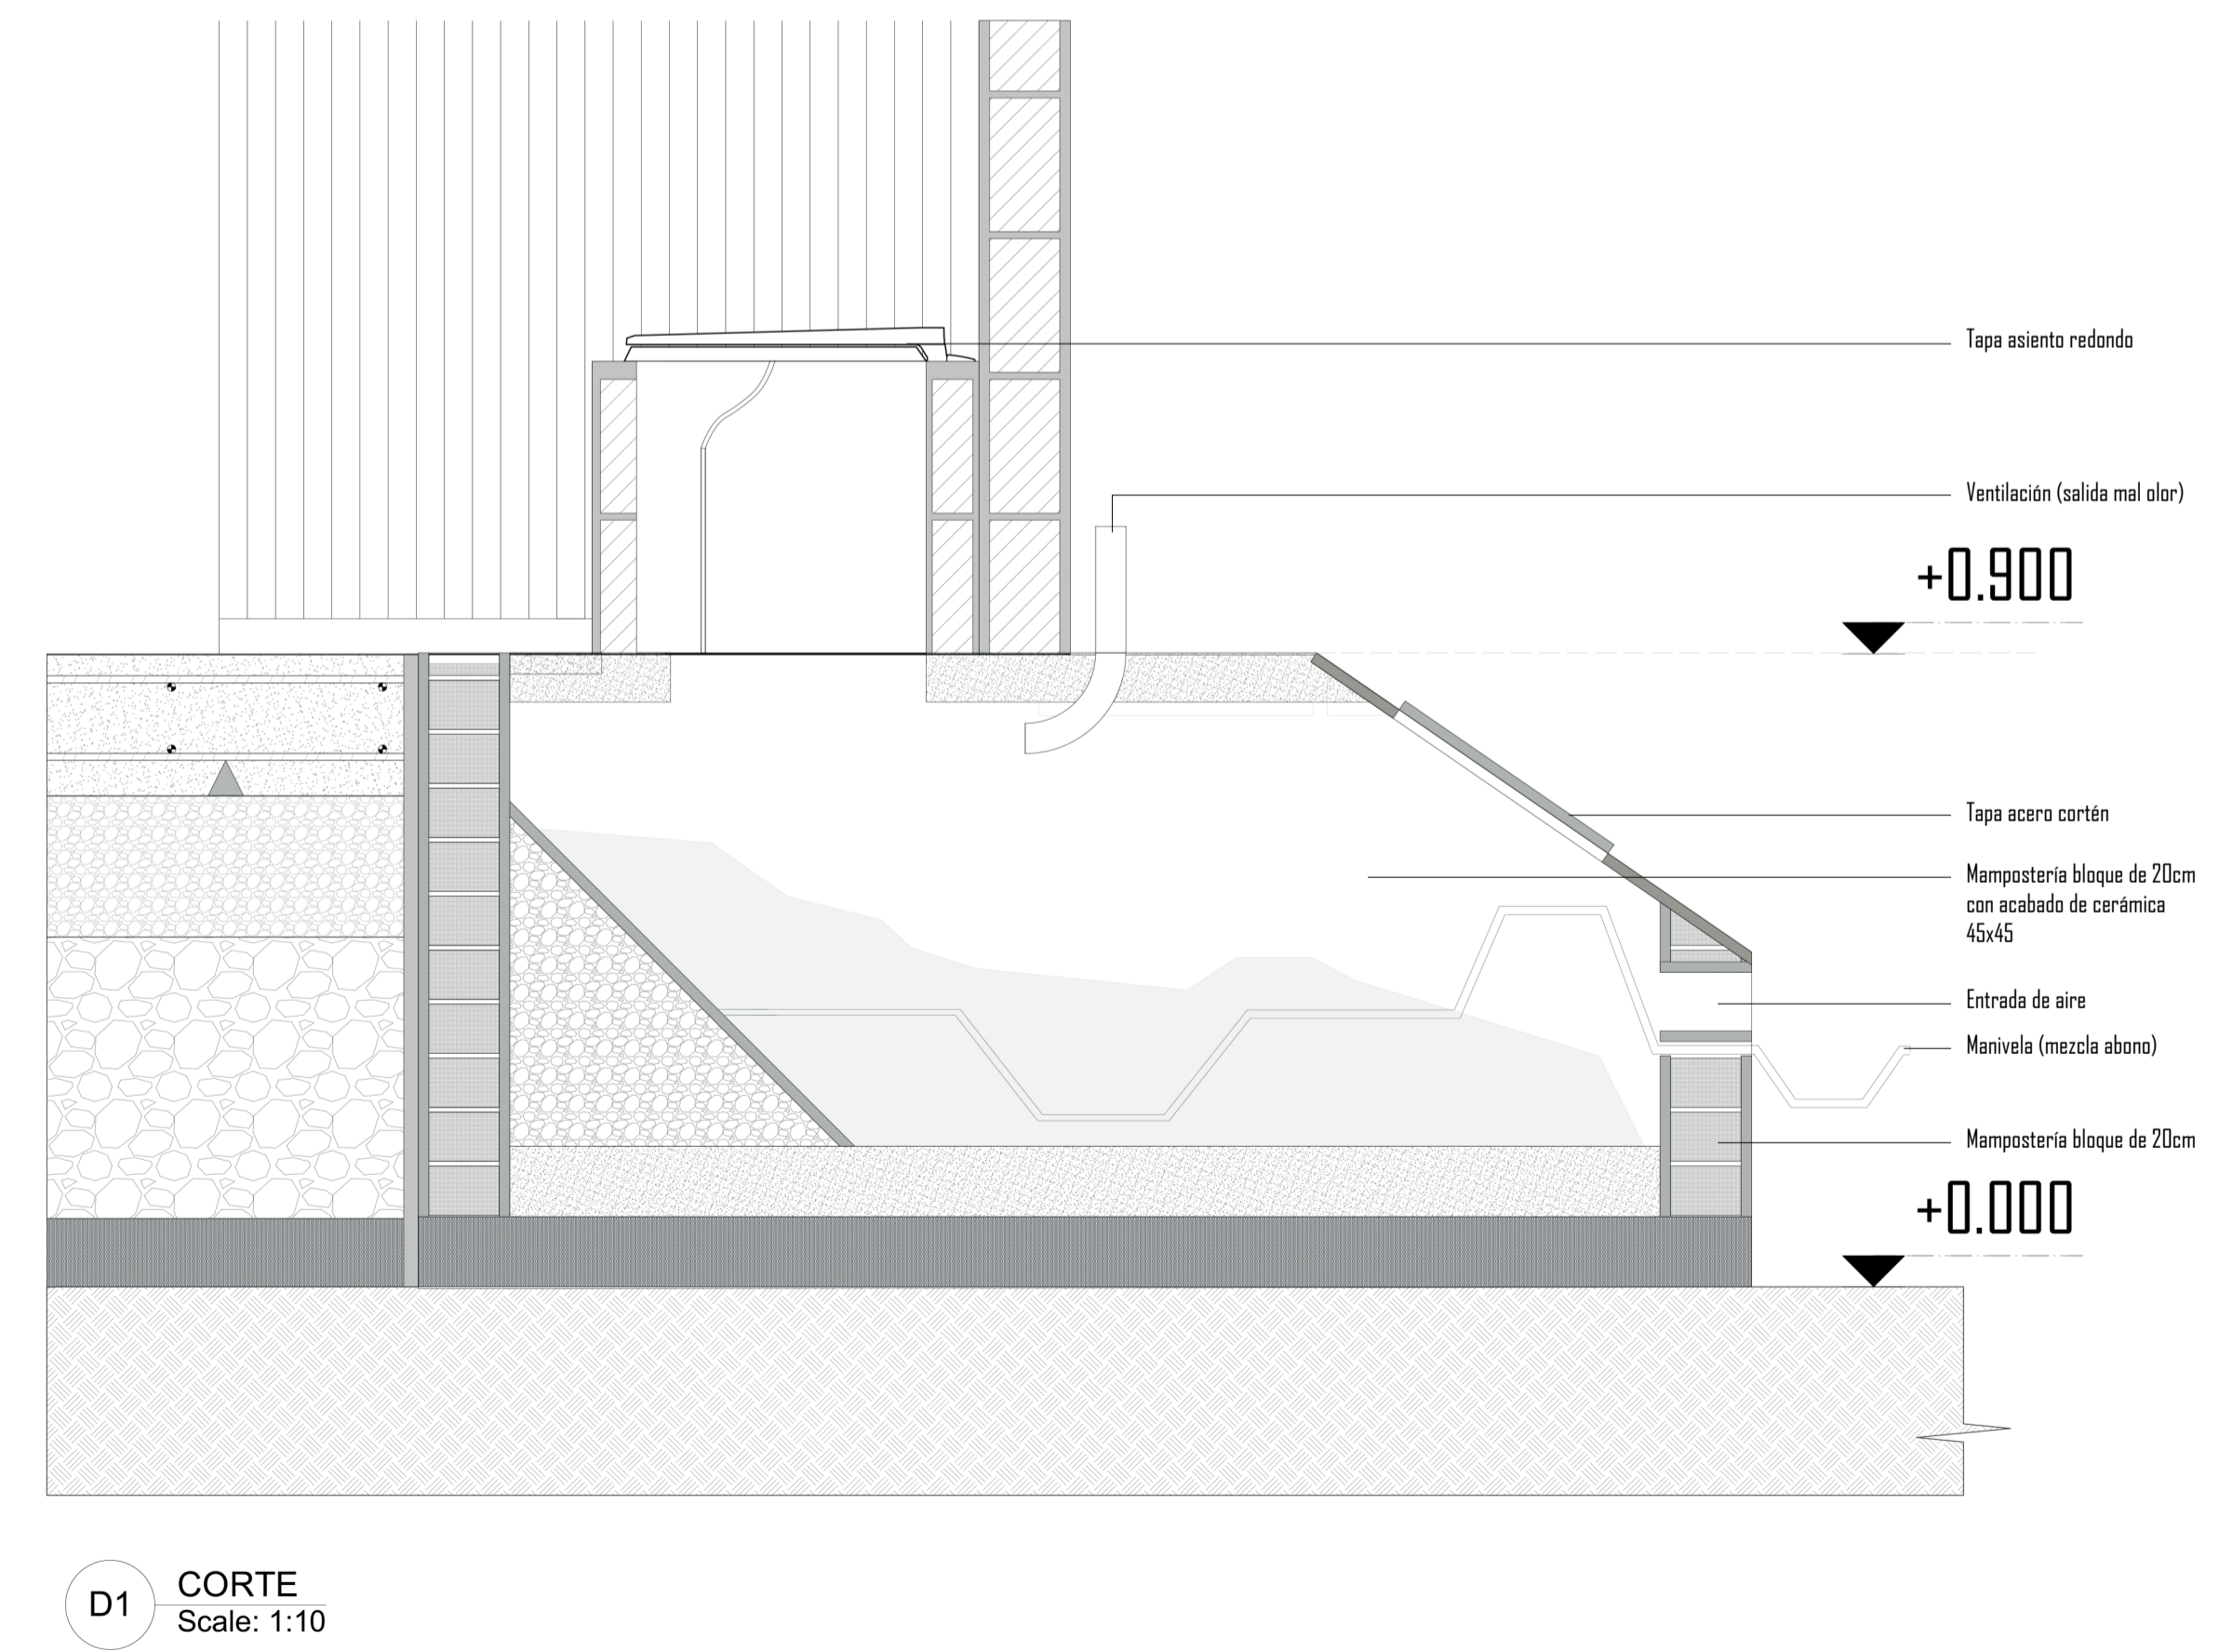

CUADRO PUERTAS

- Df-08 Puerta plegable con bastidor reciclado de polipropileno con acabado maderable 2 paneles y celosías horizontales para ventilación medida: 0.81 x 2.40
- Ds-03 Puerta corrediza tamborada con bastidor de madera reciclada de poli aluminio y perfil reciclado cuadrado de 43 mm medida: 1.80 x 2.40
- D-01 Puerta batiente tamborada con bastidor de madera reciclada de poli aluminio y perfil reciclado cuadrado de 43 mm medida: 0.81 x 2.40
- D-02 Puerta batiente tamborada con bastidor de madera reciclada de poli aluminio y perfil reciclado cuadrado de 43 mm medida: 0.81 x 2.40

ELEMENTOS

- E-01 Asiento inodoro redondo universal blanco
- E-02 Lavamanos redondo cerámica blanco
- E-03 Grifo monocomando de agua para lavabo acabado cromo
- E-04 Mueble de madera reciclada para lavamanos
- E-05 Grifería ducha bañera metal con base plateado
- E-06 Sifón resina plástica para lavabo 1 1/4"
- E-07 Espejo con marco de madera reciclada 1.20x0.75
- E-08 Caja-asiento con tableros reciclados tetrapack
- E-09 Aserrín / ceniza baño seco
- E-10 Luminaria colgante de soga y rattan color café vintage E27
- E-11 Tanque almacenamiento agua 600 litros color negro
- E-12 Tapa acero cortén - baño seco
- E-13 Columna de madera laminada 0.30x0.30 h=variable
- E-14 Viga de madera laminada