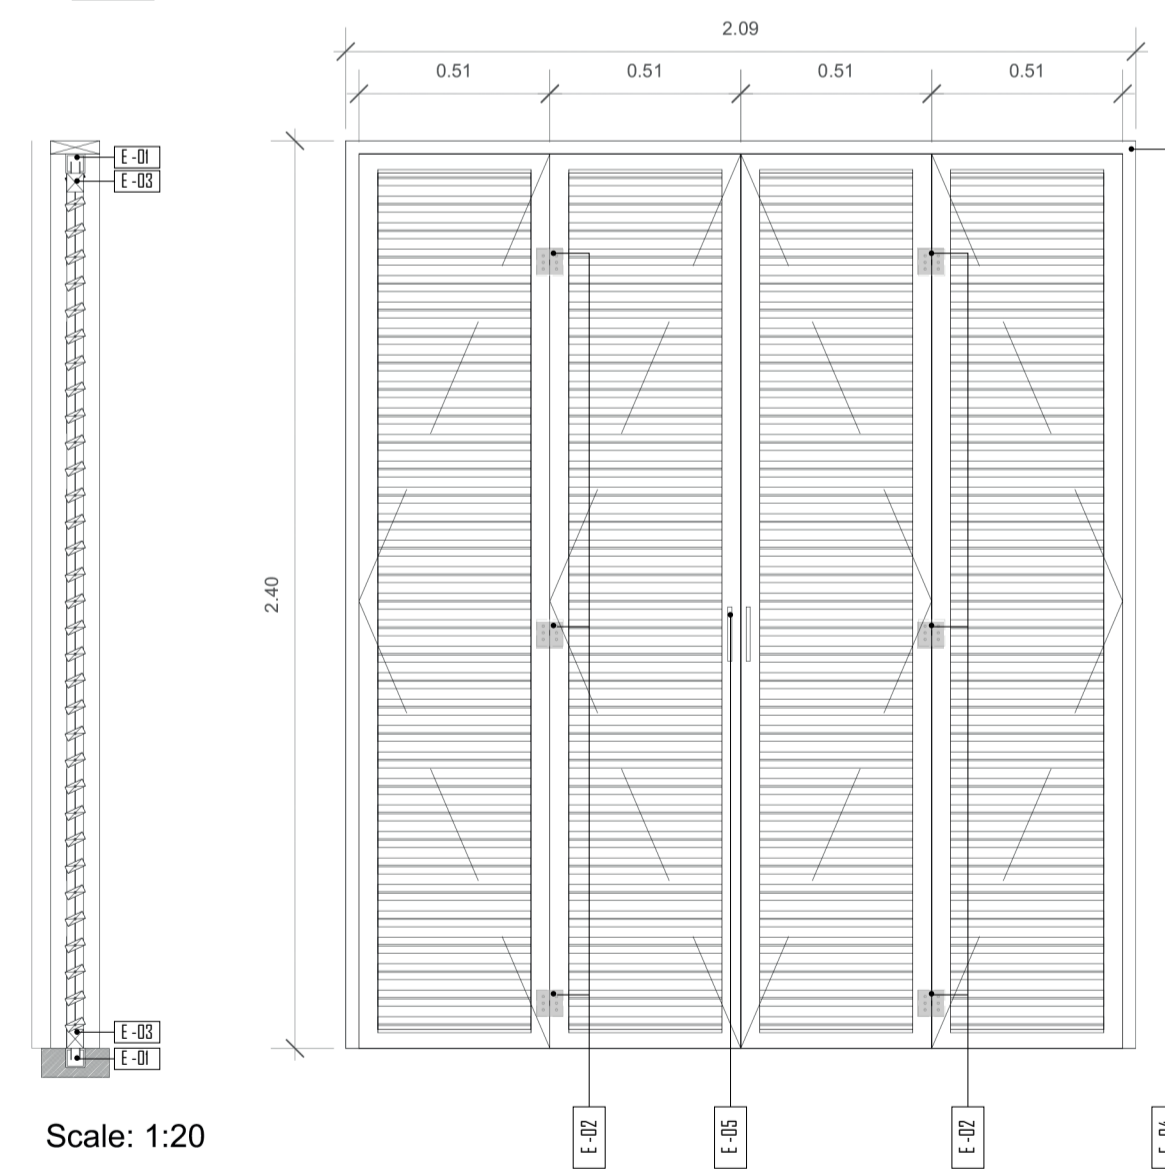

Scale: 1:20

Df-09 Puerta taborada de policarbonato alveolar con bambú incorporado plegable 4 paneles, bastidor reciclado de polipropileno con acabado maderable.

Scale: 1:20

Df-10 Puerta plegable 4 paneles, bastidor reciclado de polipropileno con acabado maderable, con detalle de celosías