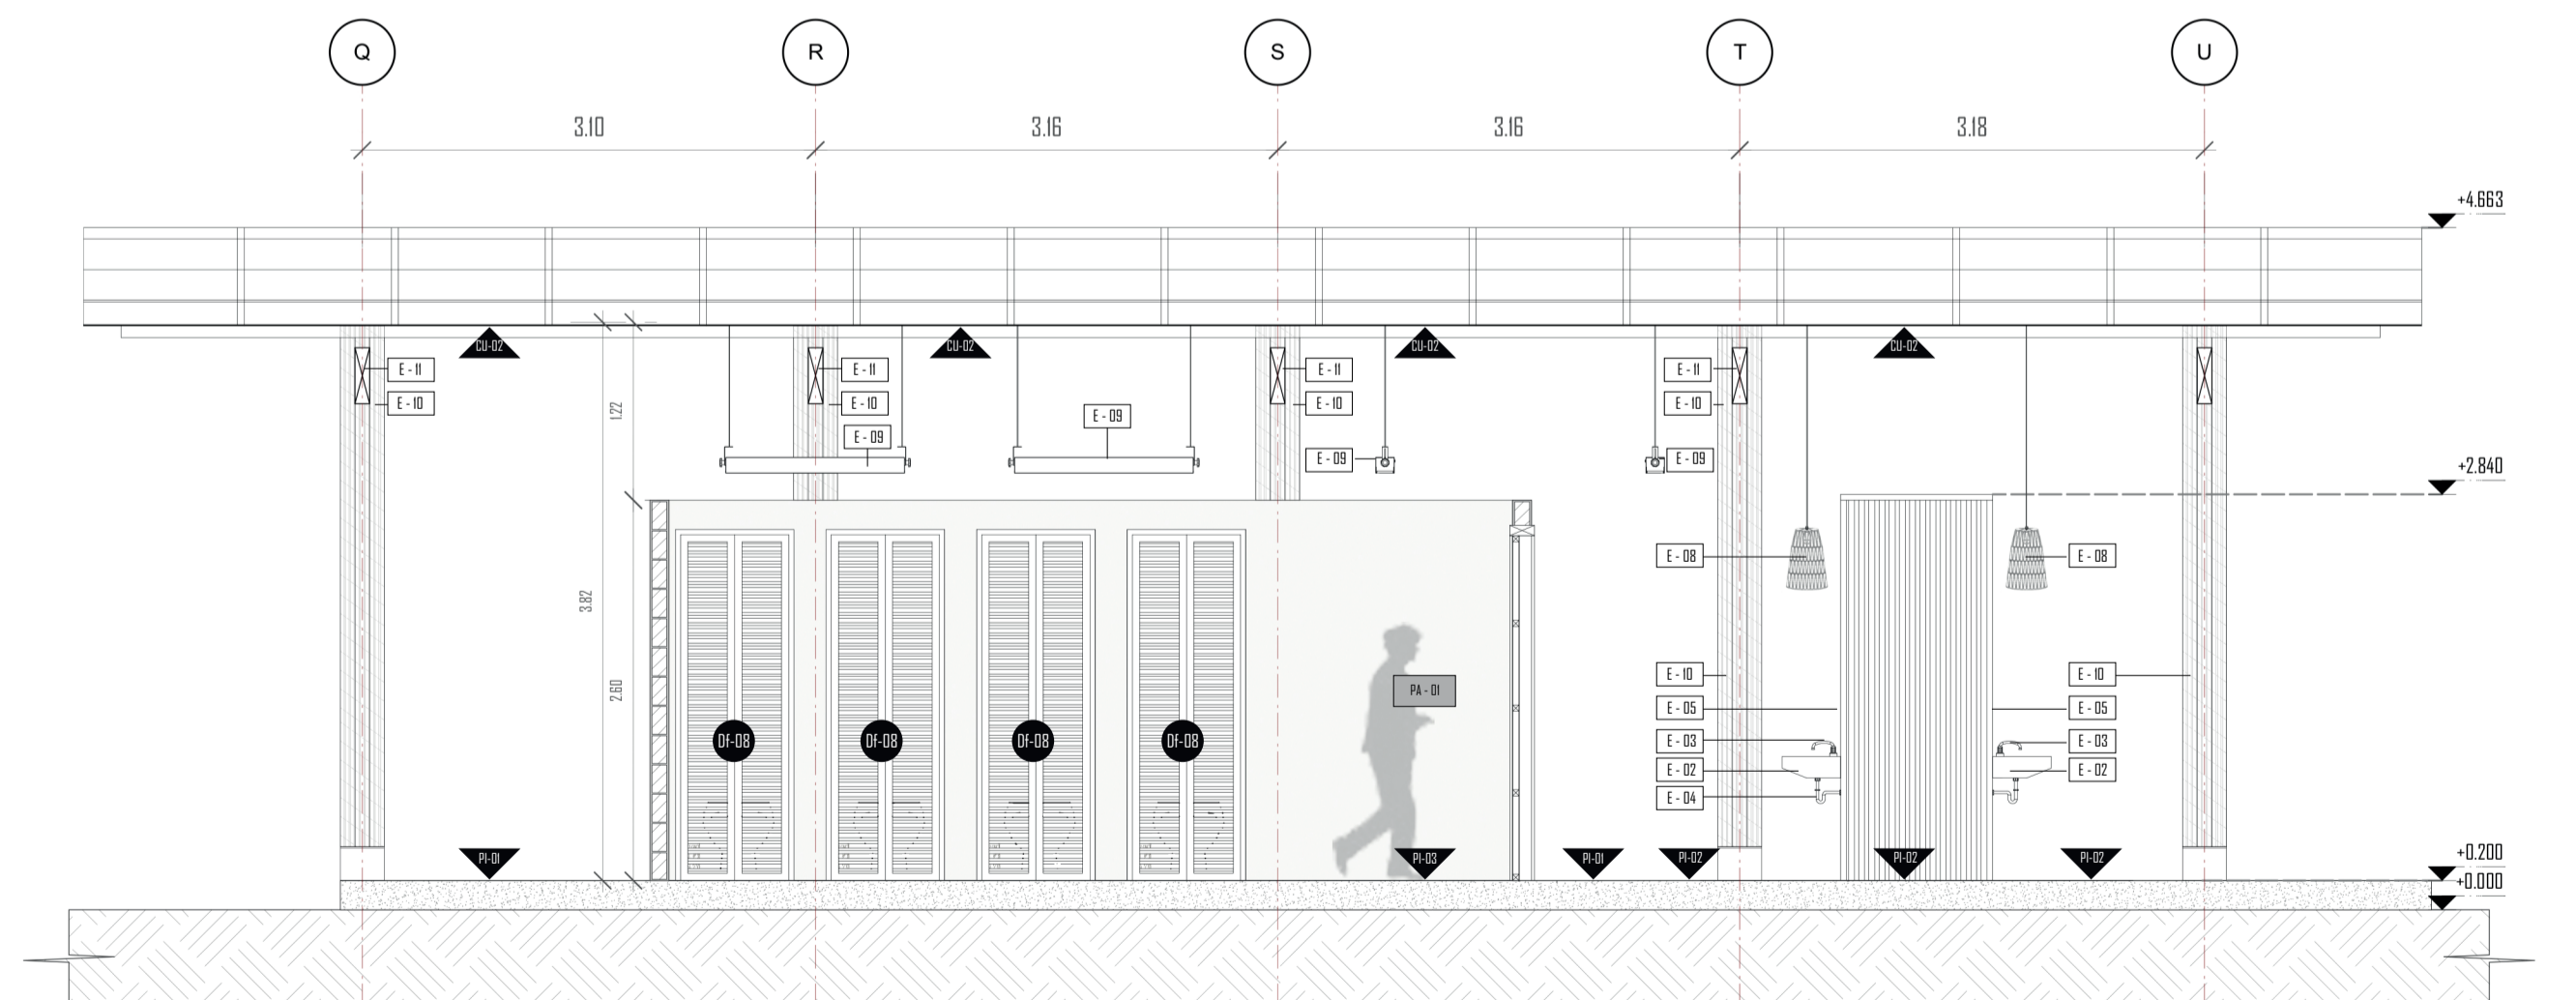

CUADRO ACABADO TUMBADO / CUBIERTA

- CU-01: Estructura madera reciclada de polipropileno cuadrada de 43x43cm con acabado maderable, poco mantenimiento.
- CU-02: Tablero ecológico reciclado de poli aluminio en cubierta, poco mantenimiento, resistente a cambios climáticos extremos, medida referencial 254 x 110 cm
- CU-03: Termo-plástico resistente al impacto, resistencia al calor y transparencia óptica, medida referencial 120 x 210 cm e : 10mm

CUADRO ACABADO TUMBADO / CUBIERTA

- CU-01 Estructura madera reciclada de polipropileno cuadrada de 43x43cm con acabado maderable, poco mantenimiento.
- CU-02 Tablero ecológico reciclado de poli aluminio en cubierta, poco mantenimiento, resistente a cambios climáticos extremos, medida referencial 254 x 110 cm
- CU-03 Termo-plástico resistente al impacto, resistencia al calor y transparencia óptica, medida referencial 120 x 210 cm e: 10mm

ELEMENTOS

- E-01 Inodoro cerámico blanco ecológico - Mónaco
- E-02 Lavamanos corrido de hormigón pulido
- E-03 Grifo monocomando de agua para lavabo acabado cromo
- E-04 Sifón resina plástica para lavabo 1 1/4"
- E-05 Espejo con marco de madera reciclada 1.20x0.75
- E-06 Basurero redondo de acero corten
- E-07 Barra de acero inoxidable
- E-08 Luminaria colgante de sogas y ratten color café vintage E27
- E-09 Luminaria regleta led colgante 36w eco - color negro
- E-10 Columna de madera laminada 0.30x0.30 h:variable
- E-11 Viga de madera laminada 0.38x0.10

1 PLANTA BAÑOS COMUNITARIOS
Scale : 1.50

2 CORTE 2 - 2
Scale : 1.50

3 CORTE 3 - 3
Scale : 1.50

4 CORTE 4 - 4
Scale : 1.50

DETALLE BAÑOS SECOS

SIMBOLOGÍA

PLANTA

FACHADA