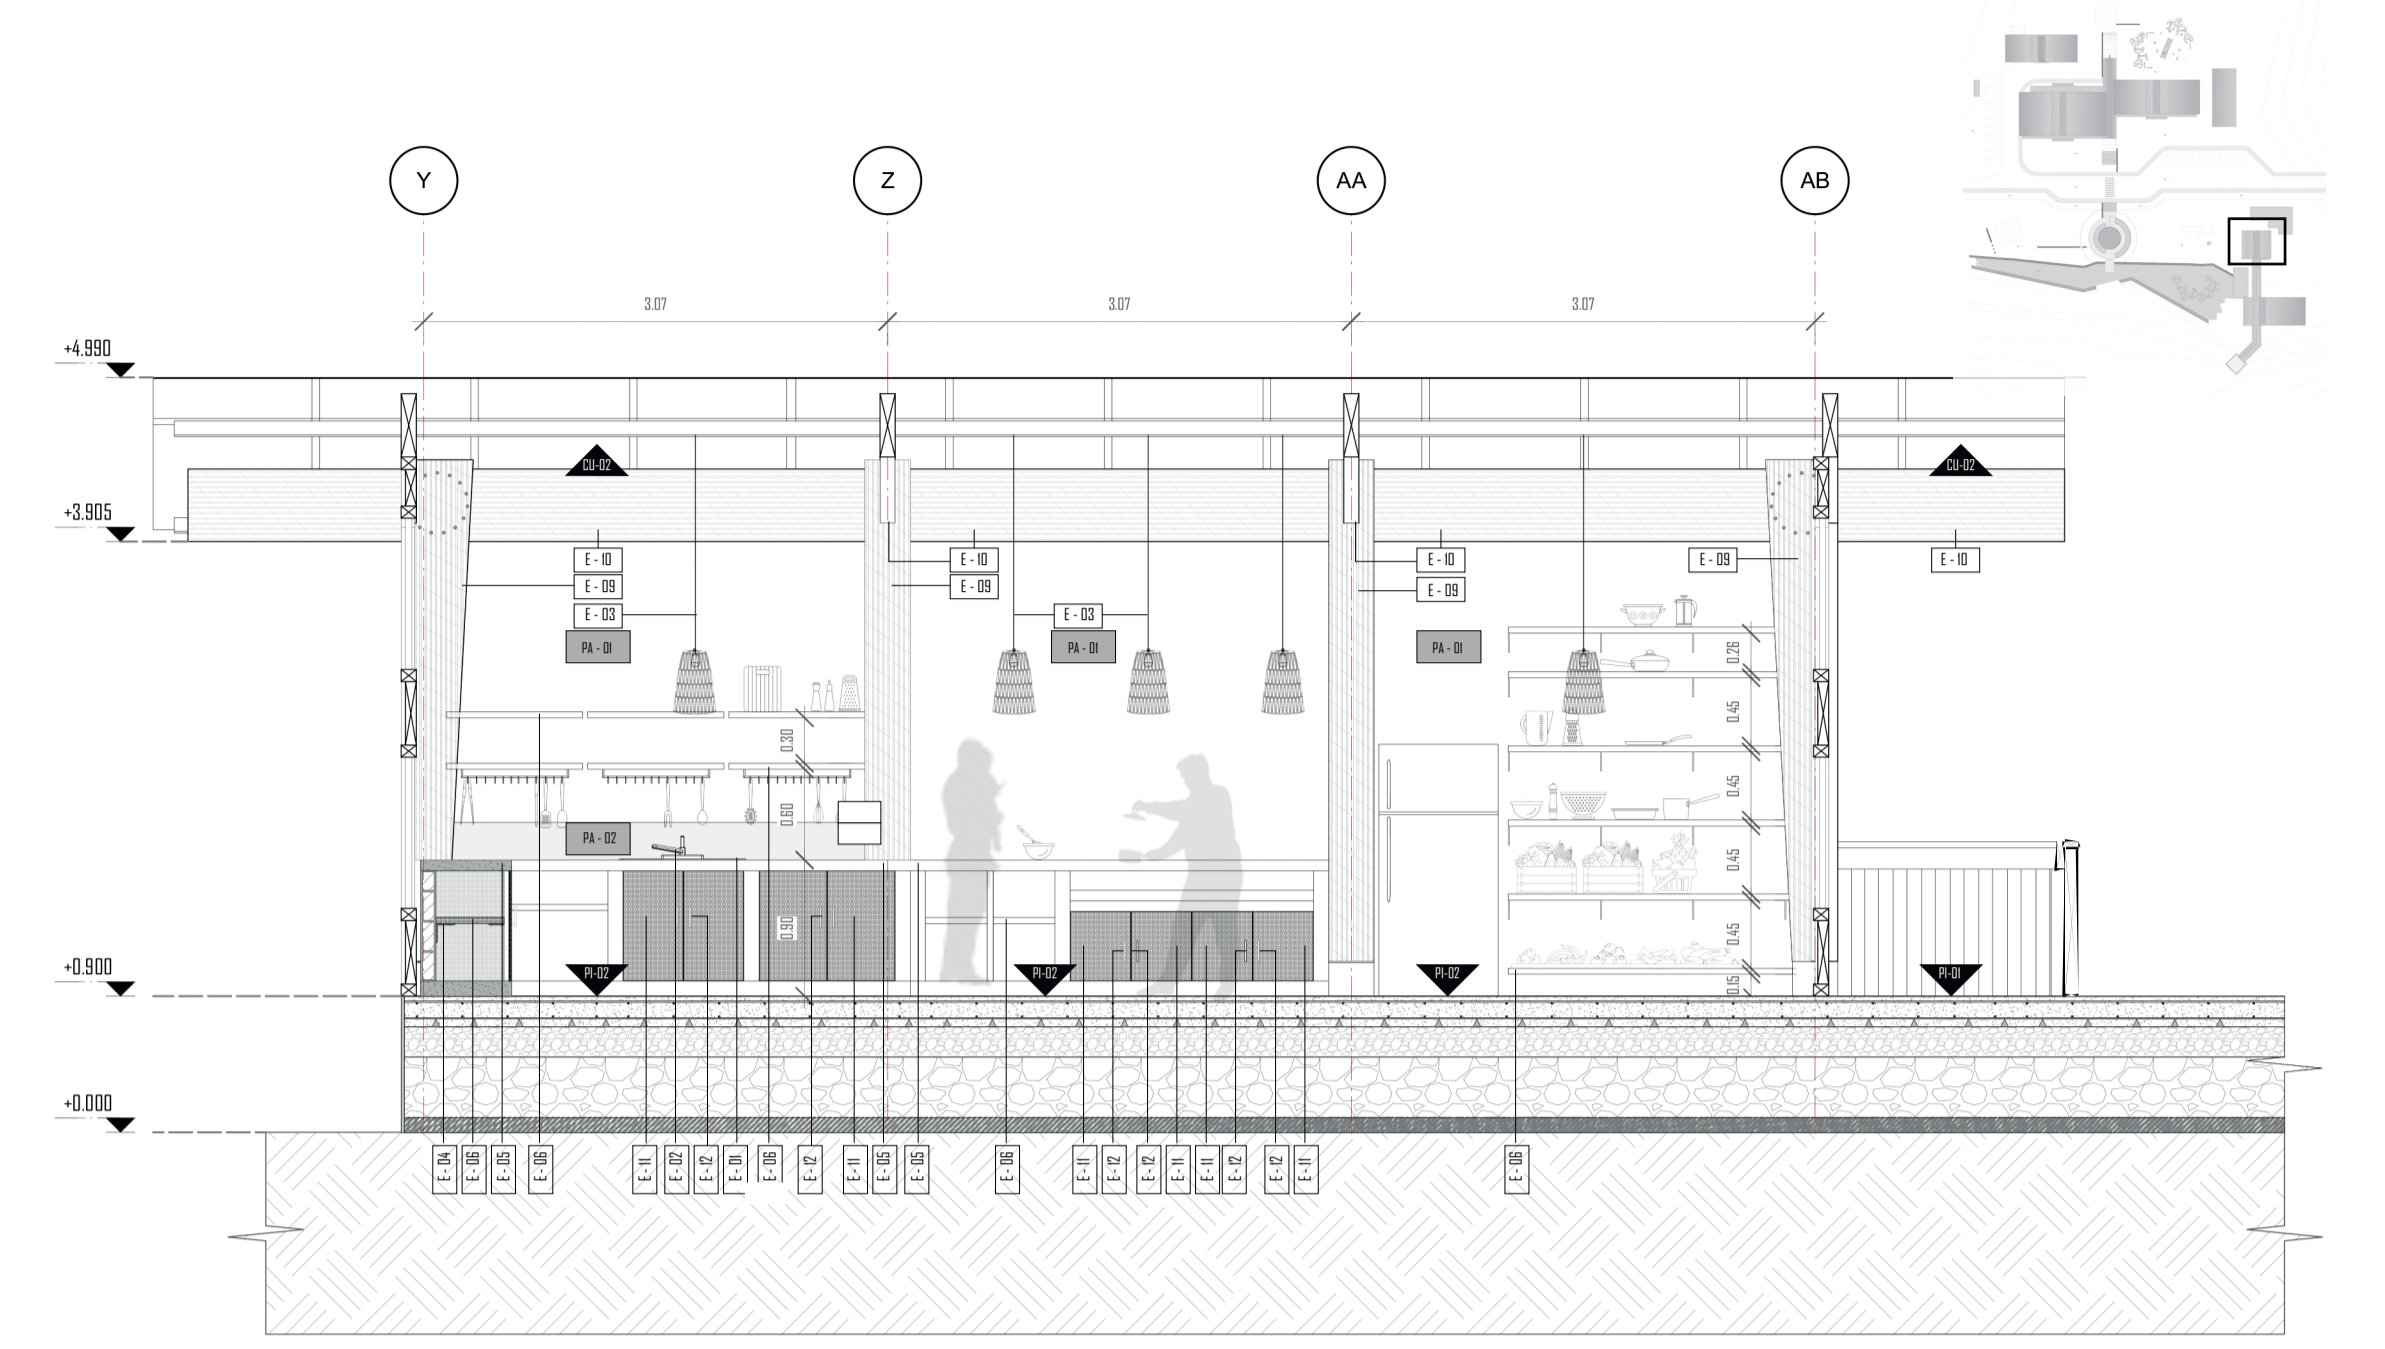

CUADRO PUERTAS

- Df-08: Puerta plegable con bastidor reciclado de polipropileno con acabado maderable 2 paneles y celosías horizontales para ventilación medida : 0.81 x 2.40
- Ds-03: Puerta corredera tamborada con bastidor de madera reciclada de poli aluminio y perfil reciclado cuadrado de 43 mm medida : 1.80 x 2.40
- D-01: Puerta batiente tamborada con bastidor de madera reciclada de poli aluminio y perfil reciclado cuadrado de 43 mm medida : 0.81 x 2.40
- D-02: Puerta batiente tamborada con bastidor de madera reciclada de poli aluminio y perfil reciclado cuadrado de 43 mm medida : 0.61 x 2.40

ELEMENTOS

- E-01: Fregadero dos pozos sin escurrir
- E-02: Grifería para cocina monocomando acabado cromado
- E-03: Luminaria colgante de soga y rattan color café vintage E27
- E-04: Soporte fijo 10' x12" negro
- E-05: Mesón de hormigón recubierto con ABS reciclado
- E-06: Repisas ABS recicladas
- E-07: Fogón central de hormigón y ladrillo ecológico
- E-08: Cadena pulida 1/8" C/M BULBING fierro
- E-09: Columna de madera laminada 0.30x0.30 h variable
- E-10: Viga de madera laminada 0.38x0.10
- E-11: Puertas muebles abatibles de ABS reciclado
- E-12: Agarradera cromada para puerta de muebles de cocina

2 CORTE 2-2
Scale: 1:50