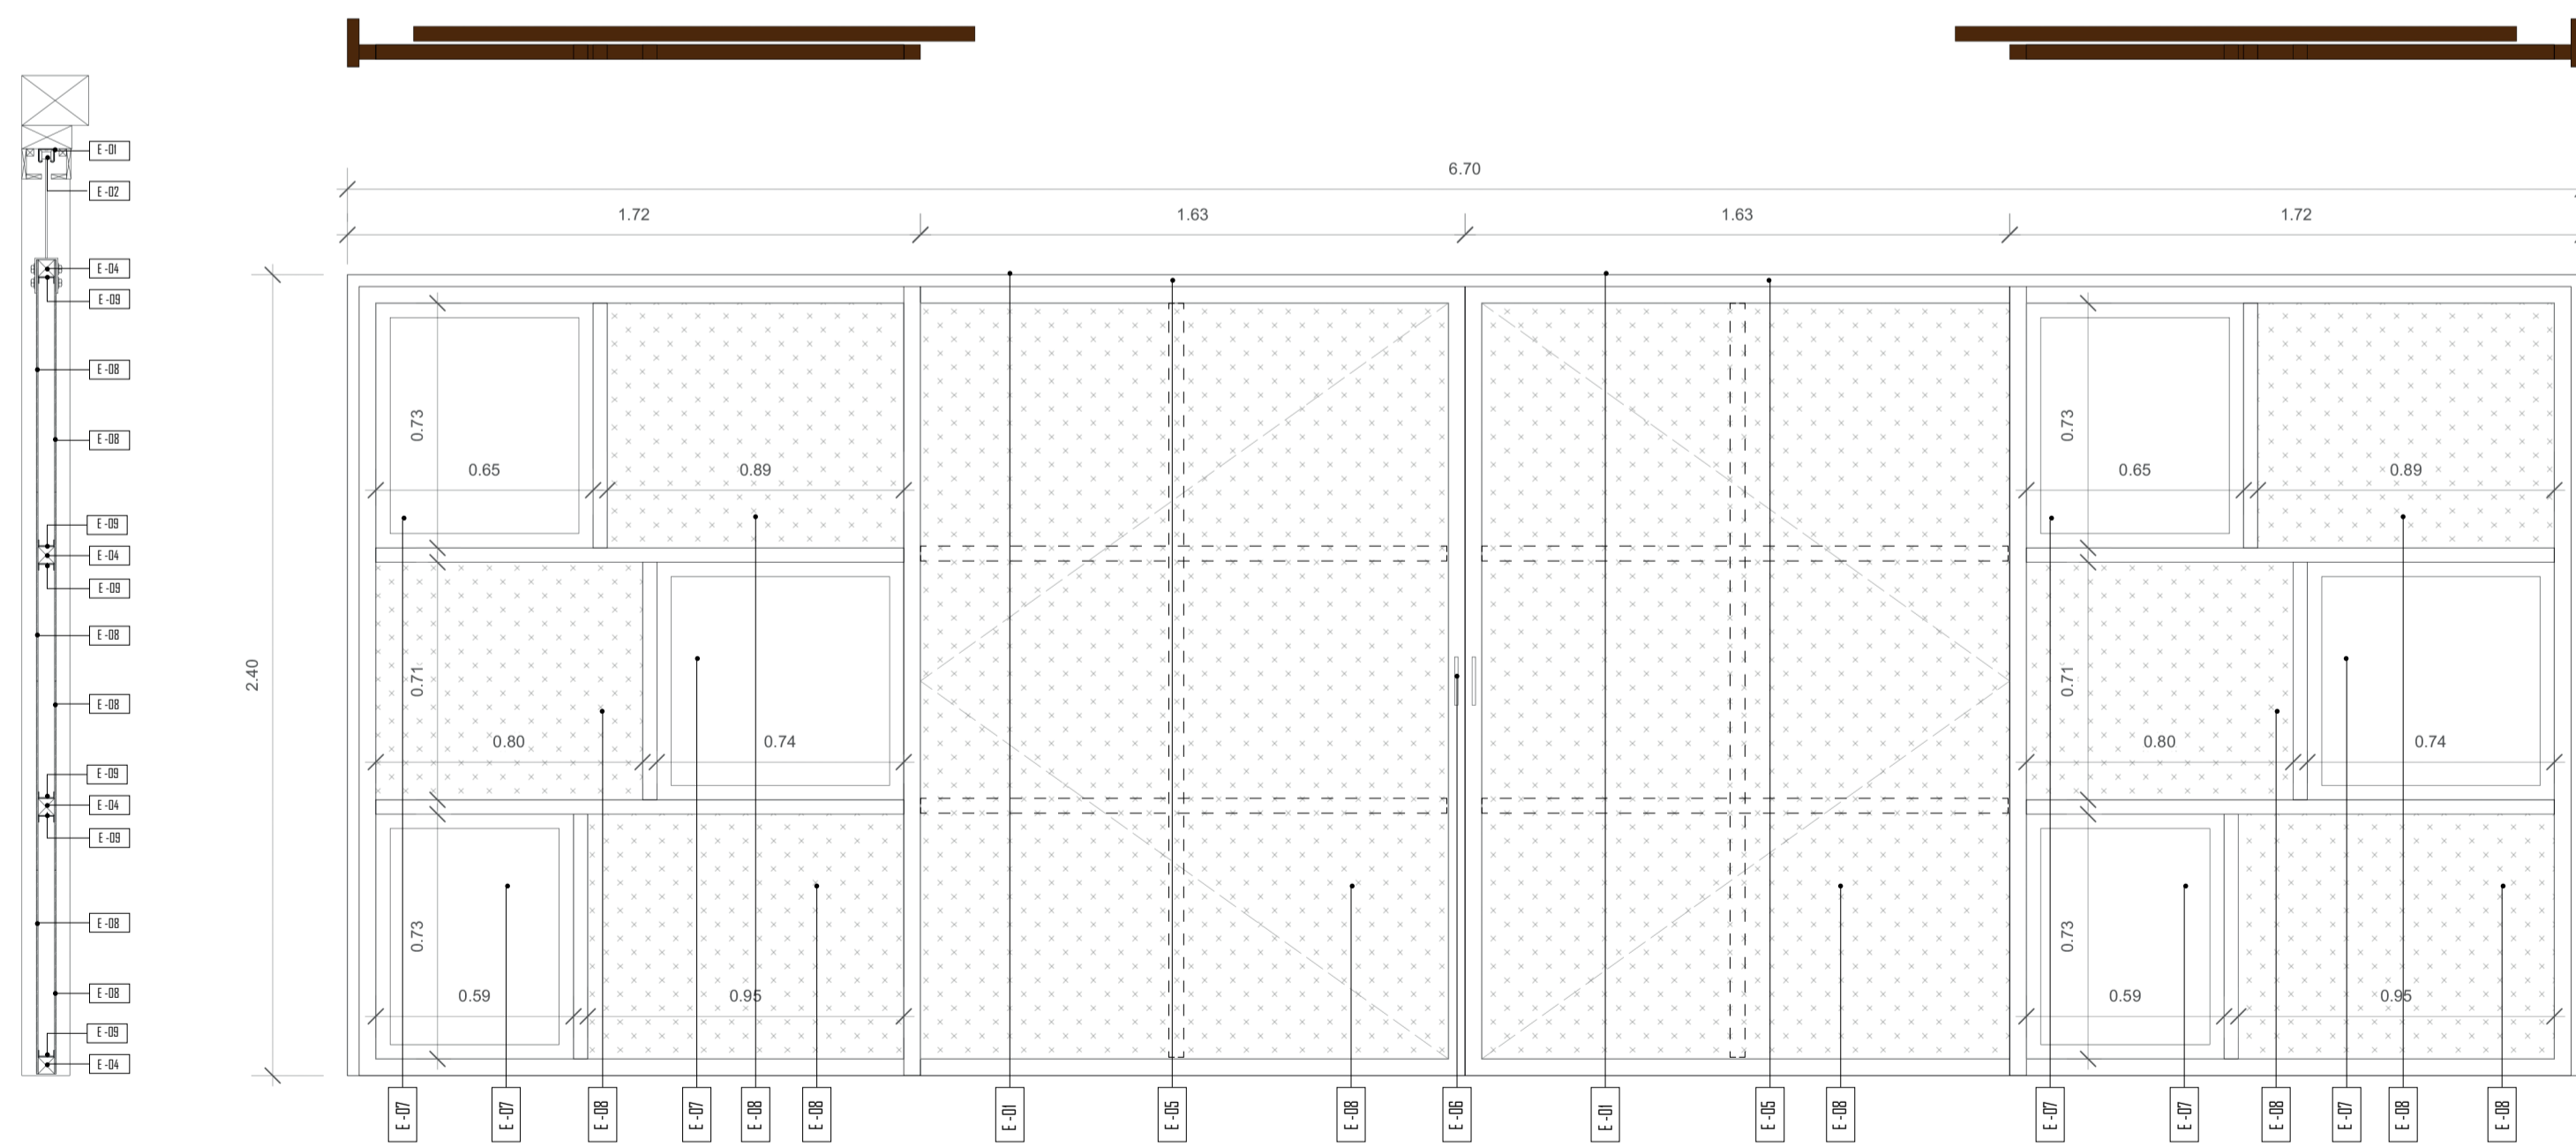

Scale: 1:20

DETALLE PUERTA BATIENTE

D-01 Puerta batiente taborada con bastidor de madera reciclada de poli aluminio y perfil reciclado cuadrado de 43 mm