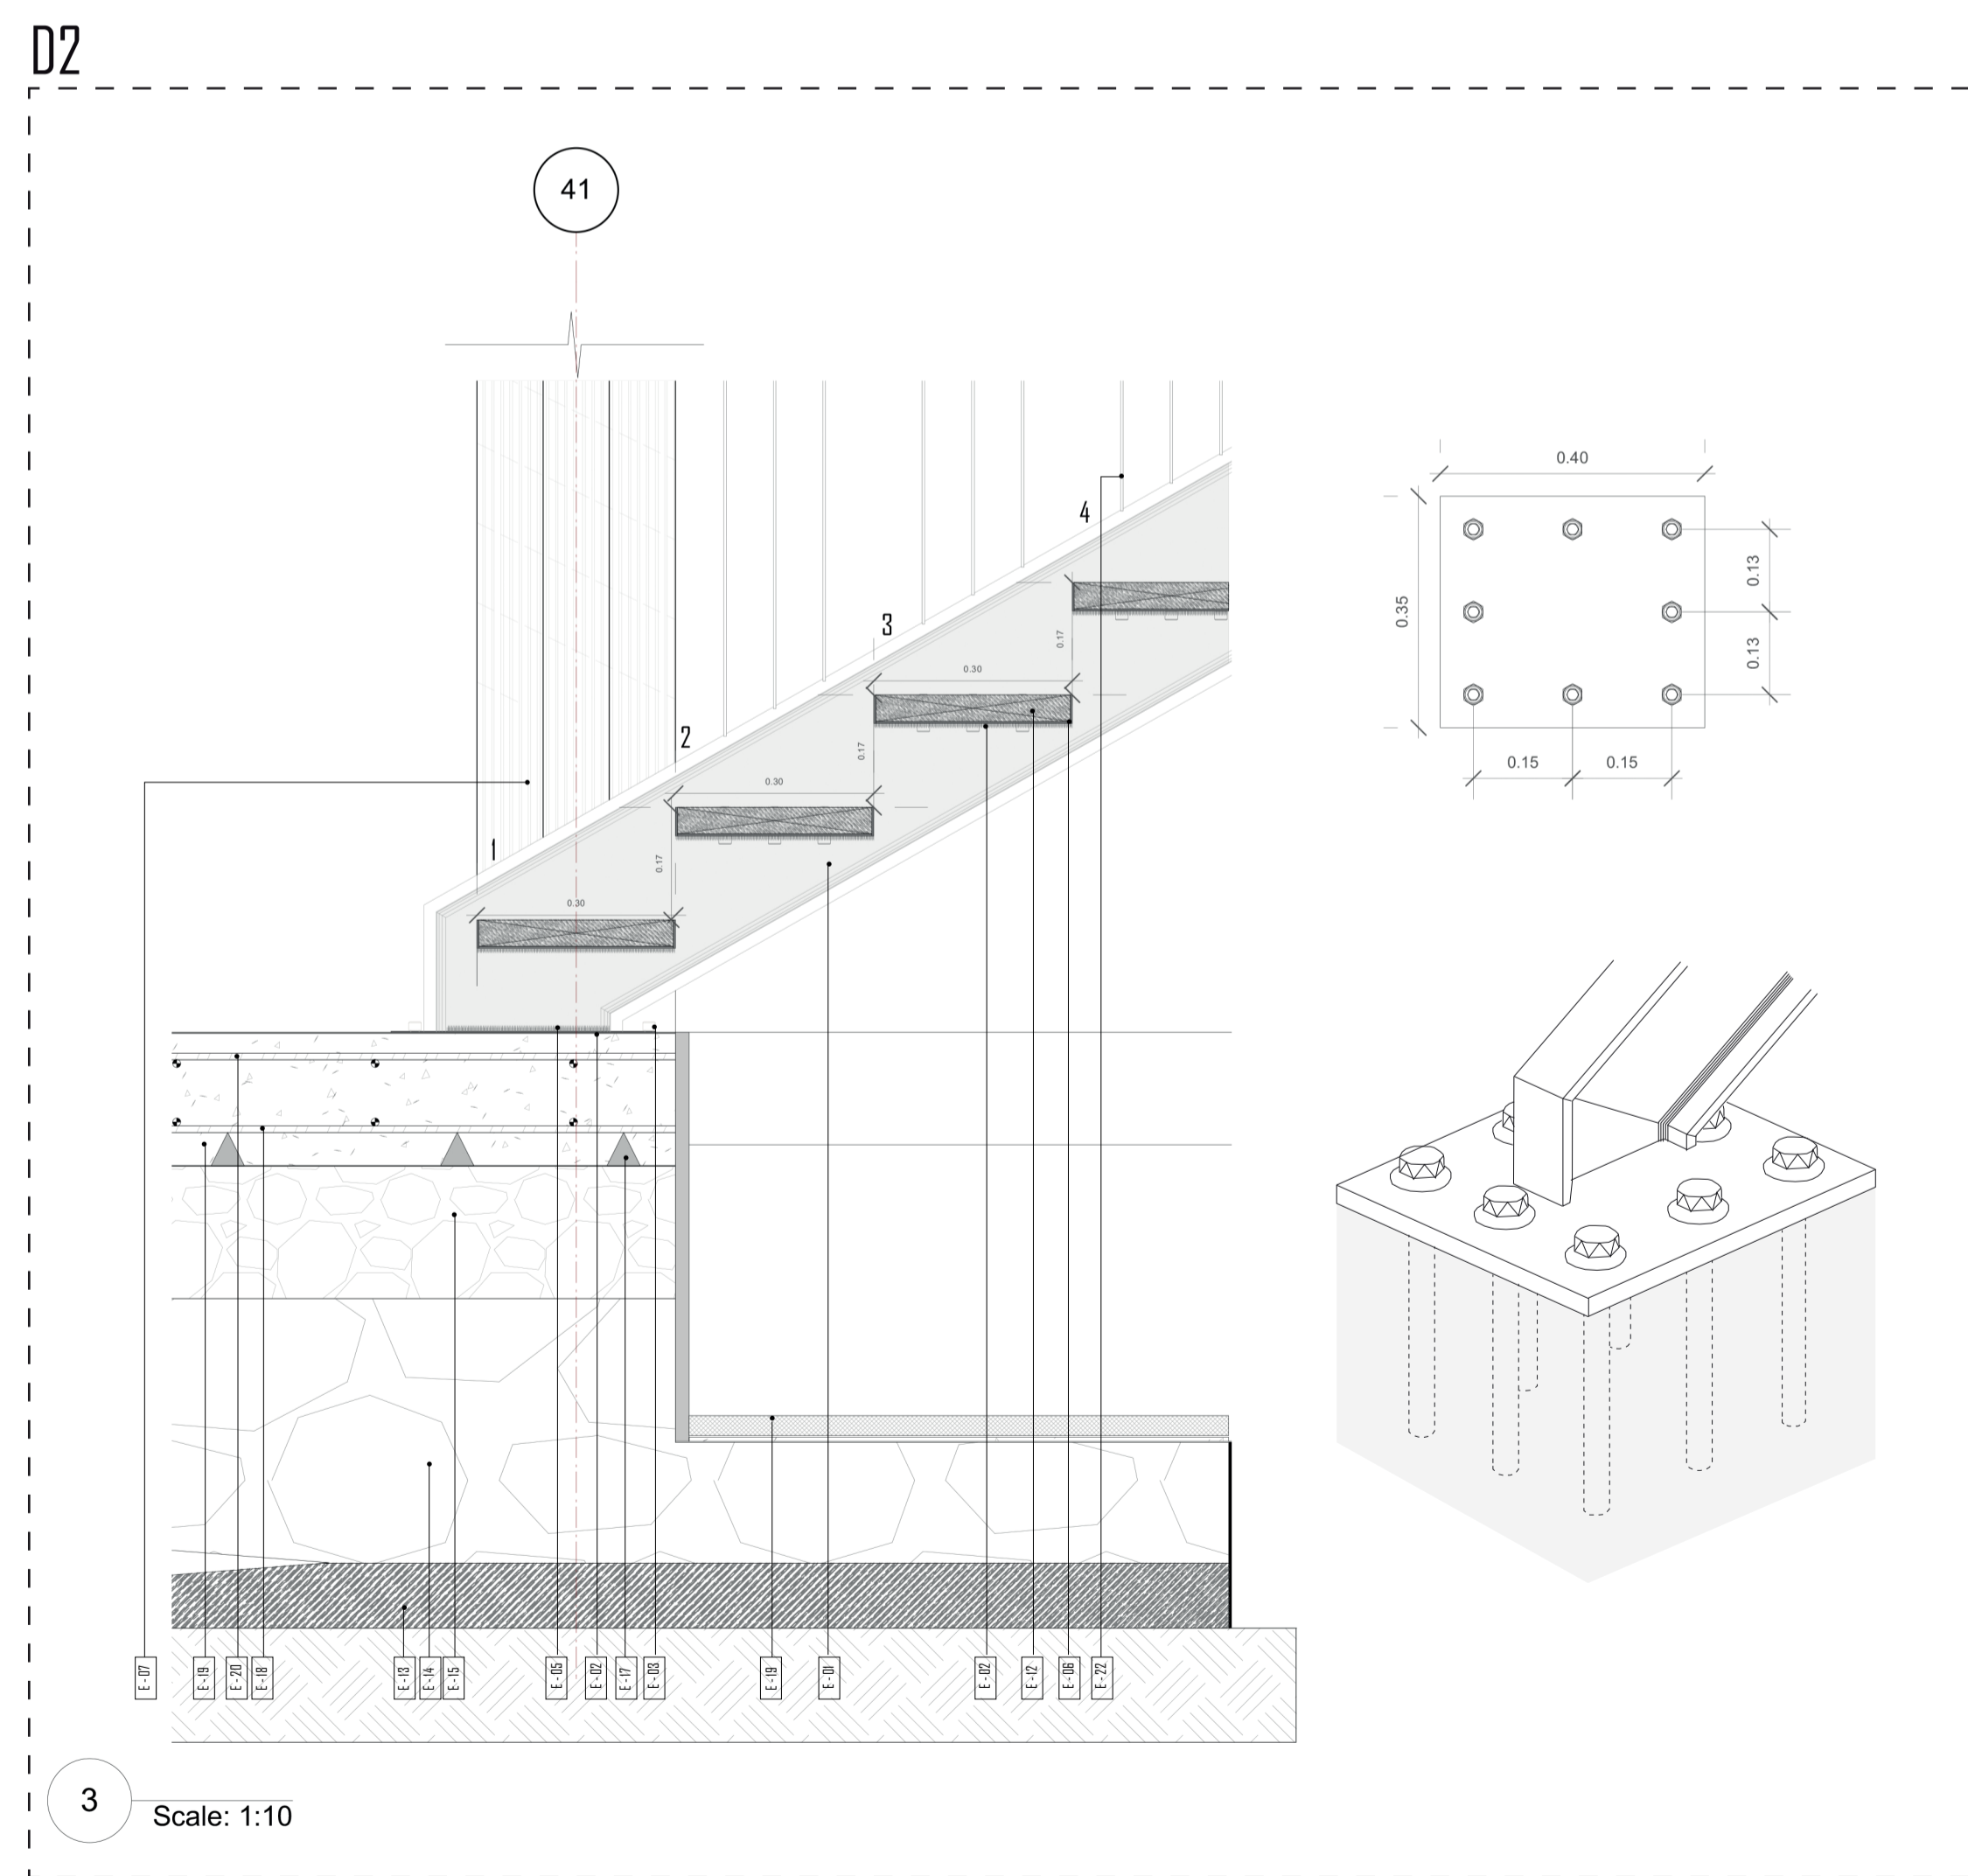

ELEMENTOS

- E - 01 Perfil IPE 300
- E - 02 Placa de anclaje negra 40x35
- E - 03 Perno y tuerca de cabeza hexagonal
- E - 04 Arandela de pernos estructurales acero galvanizado
- E - 05 Cordón de soldadura
- E - 06 Armado caja metálica para peldaño
- E - 07 Columna laminada 30x30
- E - 08 Viga laminada 10x48
- E - 09 Mampostería bloque de 20cm
- E - 10 Dado de hormigón 30x20cm
- E - 11 Viga madera chanul 10x15
- E - 12 Tablones madera seike impermeabilizada 25x0.05x2.4
- E - 13 Primer estrato superior : compuesto por suelo natural apisonado (espesor de la capa 20cm)
- E - 14 Segundo estrato superior compuesto por piedra bola TM 30cm (espesor capa 40cm)
- E - 15 Tercer estrato superior compuesto por lastre (espesor capa 20cm)
- E - 16 Impermeabilizante
- E - 17 Calzos piramidal de hormigón apoyo de parilla inferior e:5cm
- E - 18 Parilla inferior 1 Ø 12 @0.15
- E - 19 Hormigón losa de cimentación $f_c=240 \text{ kg/cm}^2$
- E - 20 Parilla superior 1 Ø 12 @0.15
- E - 21 Poste rectangular de polipropileno 14x9
- E - 22 Cable tensor diametro nominal 15.20mm