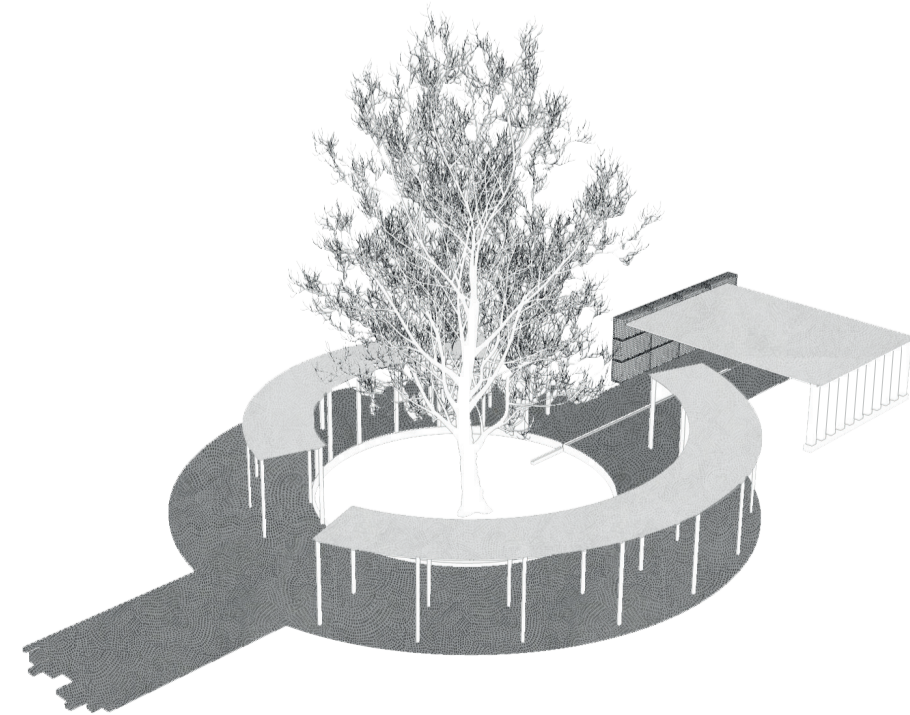

DETALLE ESPACIO DE BIENVENIDA

SIMBOLOGÍA

PLANTA

PI # - ACABADO PISO
PA # - ACABADO PAREO
CU # - ACABADO TUMBADO/CUBIERTA

FACHADA

CUADRO ACABADO PISOS

- PI-01 Adoquin ecológico, con terminado natural, apto para tráfico peatonal y vehicular.
- PI-02 Cascote, producto decorativo, usado principalmente en áreas verdes y propuesta paisajística.
- PI-03 Césped natural

CUADRO ACABADO PAREDES / CERRAMIENTO

- PA-01 Muros de gaviones para contener y minimizar inundaciones .uso en espacios públicos como elementos guías. 100 X 100 X 100cm

CUADRO ACABADO TUMBADO / CUBIERTA

- CU-01 Termo-plástico resistente al impacto, resistencia al calor y transparencia óptica, medida referencial 120 x 210 cm e : 10mm

1 PLANTA ESPACIO DE BIENVENIDA
Scale : 1.100

2 CORTE 2 - 2
Scale : 1.50

Scale: 1:25

3 CORTE 3 - 3
Scale : 1.50