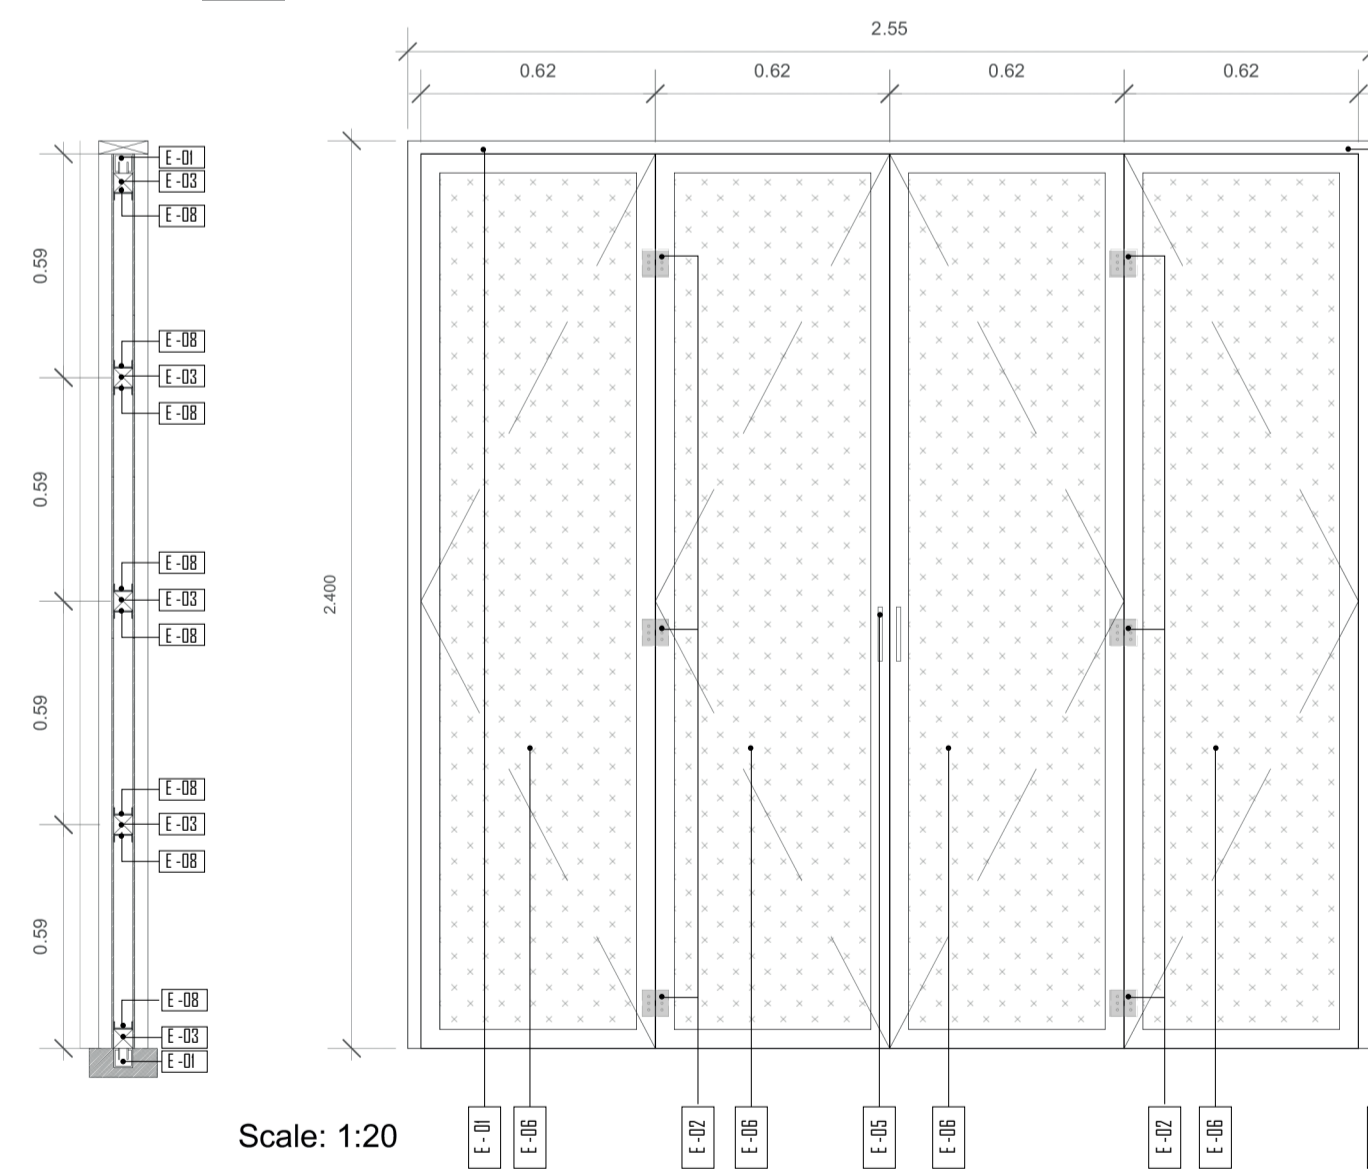

Df-10 Puerta plegable 4 paneles, bastidor reciclado de polipropileno con acabado maderable, con detalle de celosías