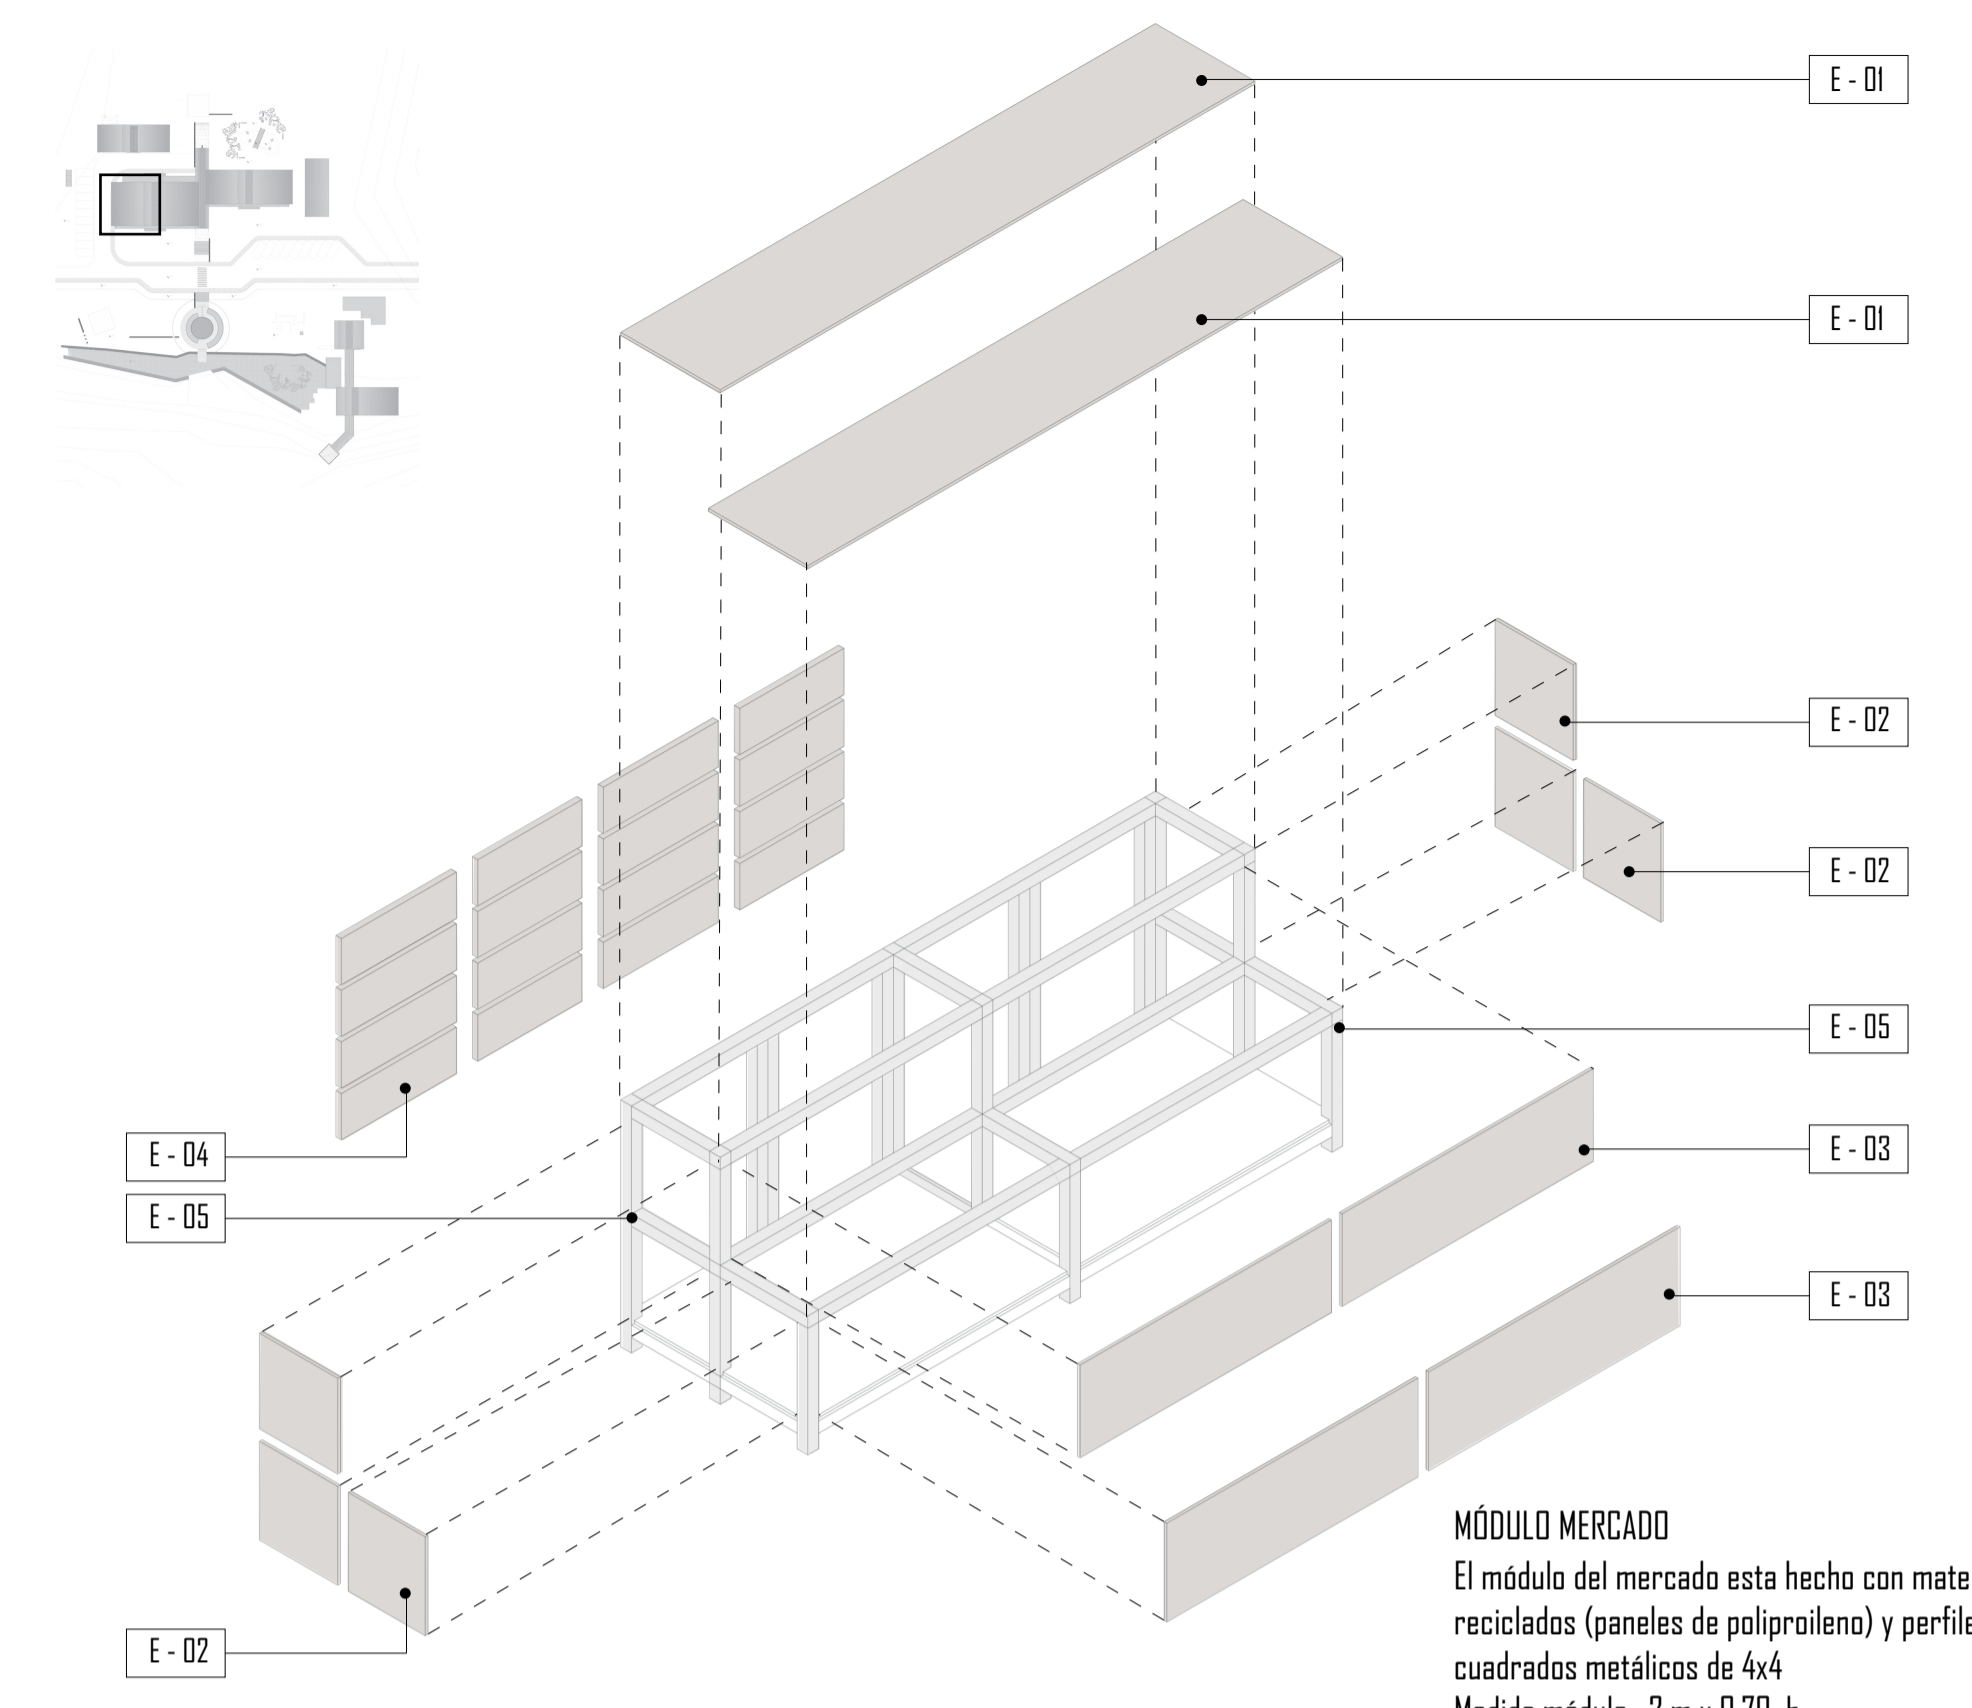

DETALLE MÓDULO VENTA ECO-FERIA

1 PLANTA ECO FERIA
Scale : 1.75

2 CORTE 2 - 2
Scale : 1.50

Scale: 1:50

MÓDULO MERCADO
El módulo del mercado esta hecho con materiales reciclados (paneles de polipropileno) y perfiles cuadrados metálicos de 4x4
Medida módulo: 2 m x 0.70 h=

ELEMENTOS

- E - 01 Panel de polipropileno reciclado 2.00 x 0.37
- E - 02 Panel de polipropileno reciclado 0.31 x 0.30
- E - 03 Panel de polipropileno reciclado 0.30 x 0.94
- E - 04 Panel de polipropileno reciclado 0.43 x 0.15
- E - 05 Tubo de acero estructural cuadrado 40x40x4
- E - 06 Módulo puesto 2.00x0.70
- E - 07 Módulo pallet reciclado 1.20 x 1.00