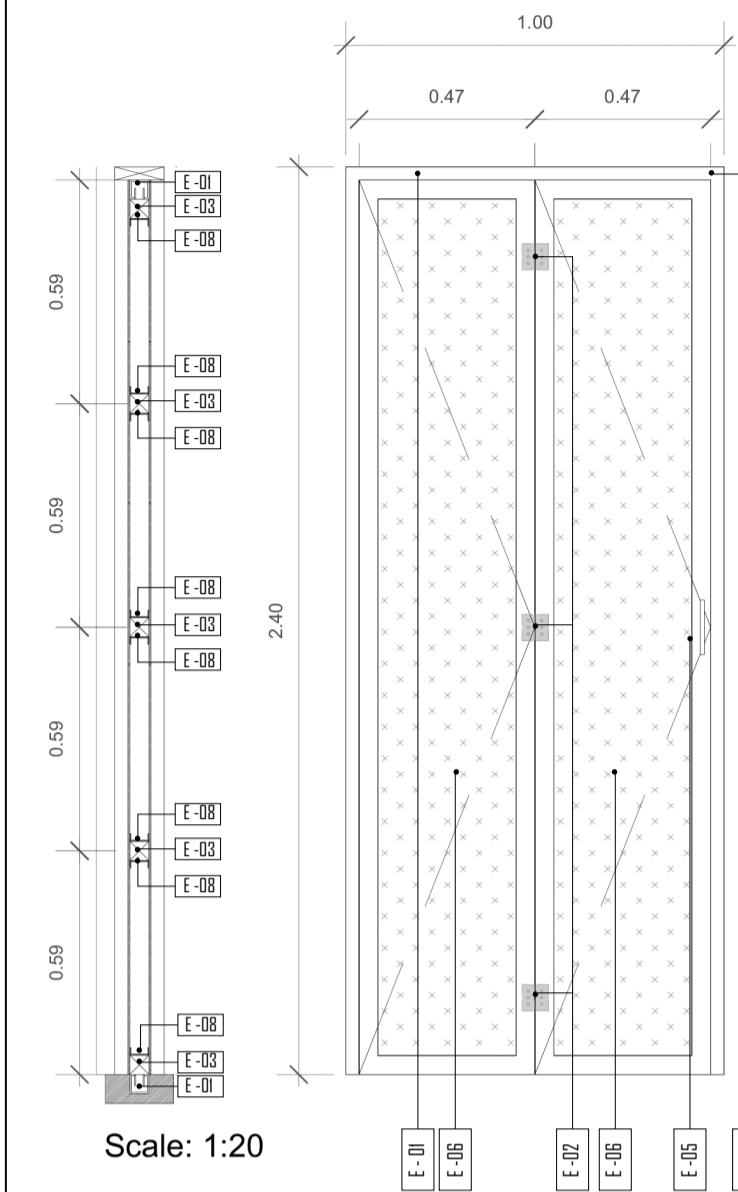

Scale: 1:20

Scale: 1:20

Df-04 Puerta plegable 2 paneles, bastidor reciclado de polipropileno con acabado maderable, con detalle de celosías