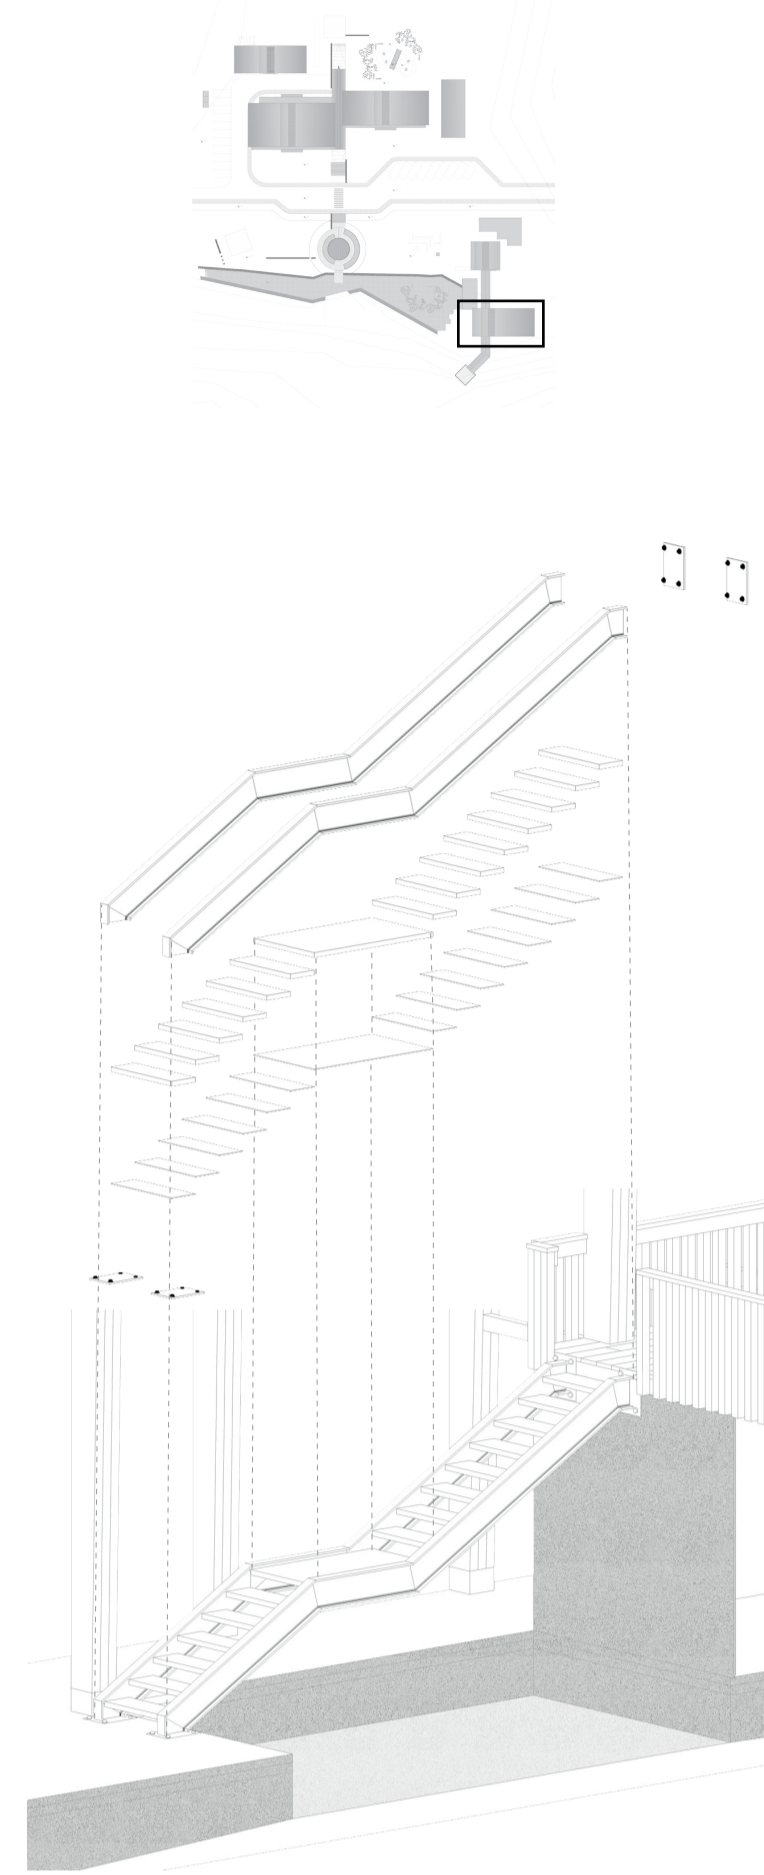

ELEMENTOS

- E - 01 Perfil IPE 300
- E - 02 Placa de anclaje negra 40x35
- E - 03 Perno y tuerca de cabeza hexagonal
- E - 04 Arandela de pernos estructurales acero galvanizado
- E - 05 Cordón de soldadura
- E - 06 Armado caja metálica para peldaño
- E - 07 Columna laminada 30x30
- E - 08 Viga laminada 10x48
- E - 09 Mampostería bloque de 20cm
- E - 10 Dado de hormigón 30x20cm
- E - 11 Viga madera chanul 10x15
- E - 12 Tablones madera seike impermeabilizada 25x0.05x2.4
- E - 13 Primer estrato superior : compuesto por suelo natural apisonado (espesor de la capa 20cm)
- E - 14 Segundo estrato superior compuesto por piedra bola TM 30cm (espesor capa 40cm)
- E - 15 Tercer estrato superior compuesto por lastre (espesor capa 20cm)
- E - 16 Impermeabilizante
- E - 17 Calzos piramidal de hormigón apoyo de parilla inferior e:5cm
- E - 18 Parilla inferior 1 Ø 12 @0.15
- E - 19 Hormigón losa de cimentación $f_c=240 \text{ kg/cm}^2$
- E - 20 Parilla superior 1 Ø 12 @0.15
- E - 21 Poste rectangular de polipropileno 14x9
- E - 22 Cable tensor diametro nominal 15.20mm