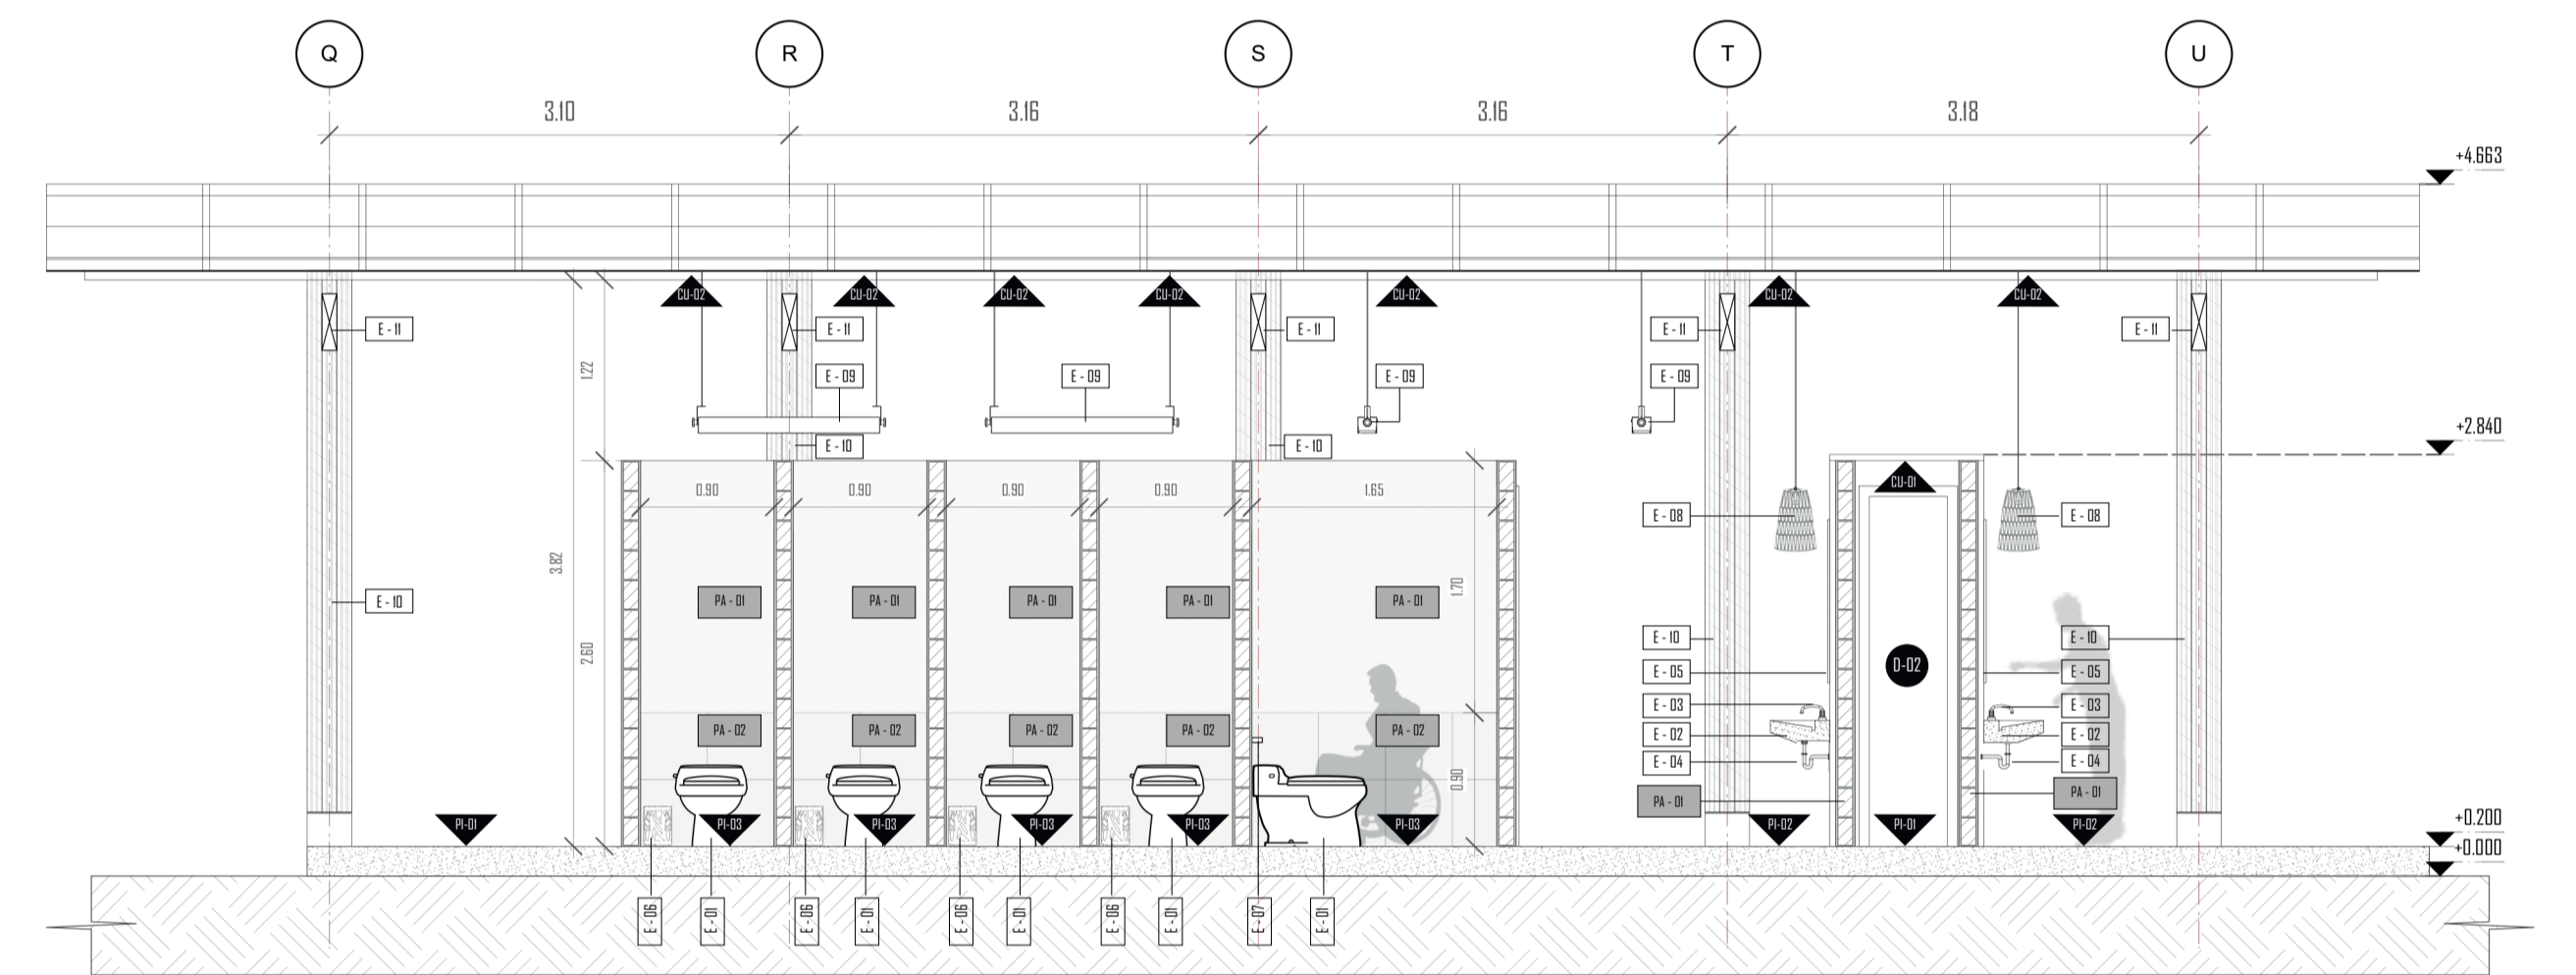

CUADRO ACABADO TUMBADO / CUBIERTA

- CU-01: Estructura madera reciclada de polipropileno cuadrada de 43x43cm con acabado maderable, poco mantenimiento.
- CU-02: Tablero ecológico reciclado de poli aluminio en cubierta, poco mantenimiento, resistente a cambios climáticos extremos, medida referencial 254 x 110 cm
- CU-03: Termo-plástico resistente al impacto, resistencia al calor y transparencia óptica, medida referencial 120 x 210 cm e : 10mm

CUADRO ACABADO TUMBADO / CUBIERTA

- CU-01 Estructura madera reciclada de polipropileno cuadrada de 43x43cm con acabado maderable, poco mantenimiento.
- CU-02 Tablero ecológico reciclado de poli aluminio en cubierta, poco mantenimiento, resistente a cambios climáticos extremos, medida referencial 254 x 110 cm
- CU-03 Termo-plástico resistente al impacto, resistencia al calor y transparencia óptica, medida referencial 120 x 210 cm e: 10mm

1 PLANTA BAÑOS COMUNITARIOS
Scale : 1.50

2 CORTE 2 - 2
Scale : 1.50

3 CORTE 3 - 3
Scale : 1.50

4 CORTE 4 - 4
Scale : 1.50

DETALLE BAÑOS SECOS

SIMBOLOGÍA

PLANTA

FACHADA