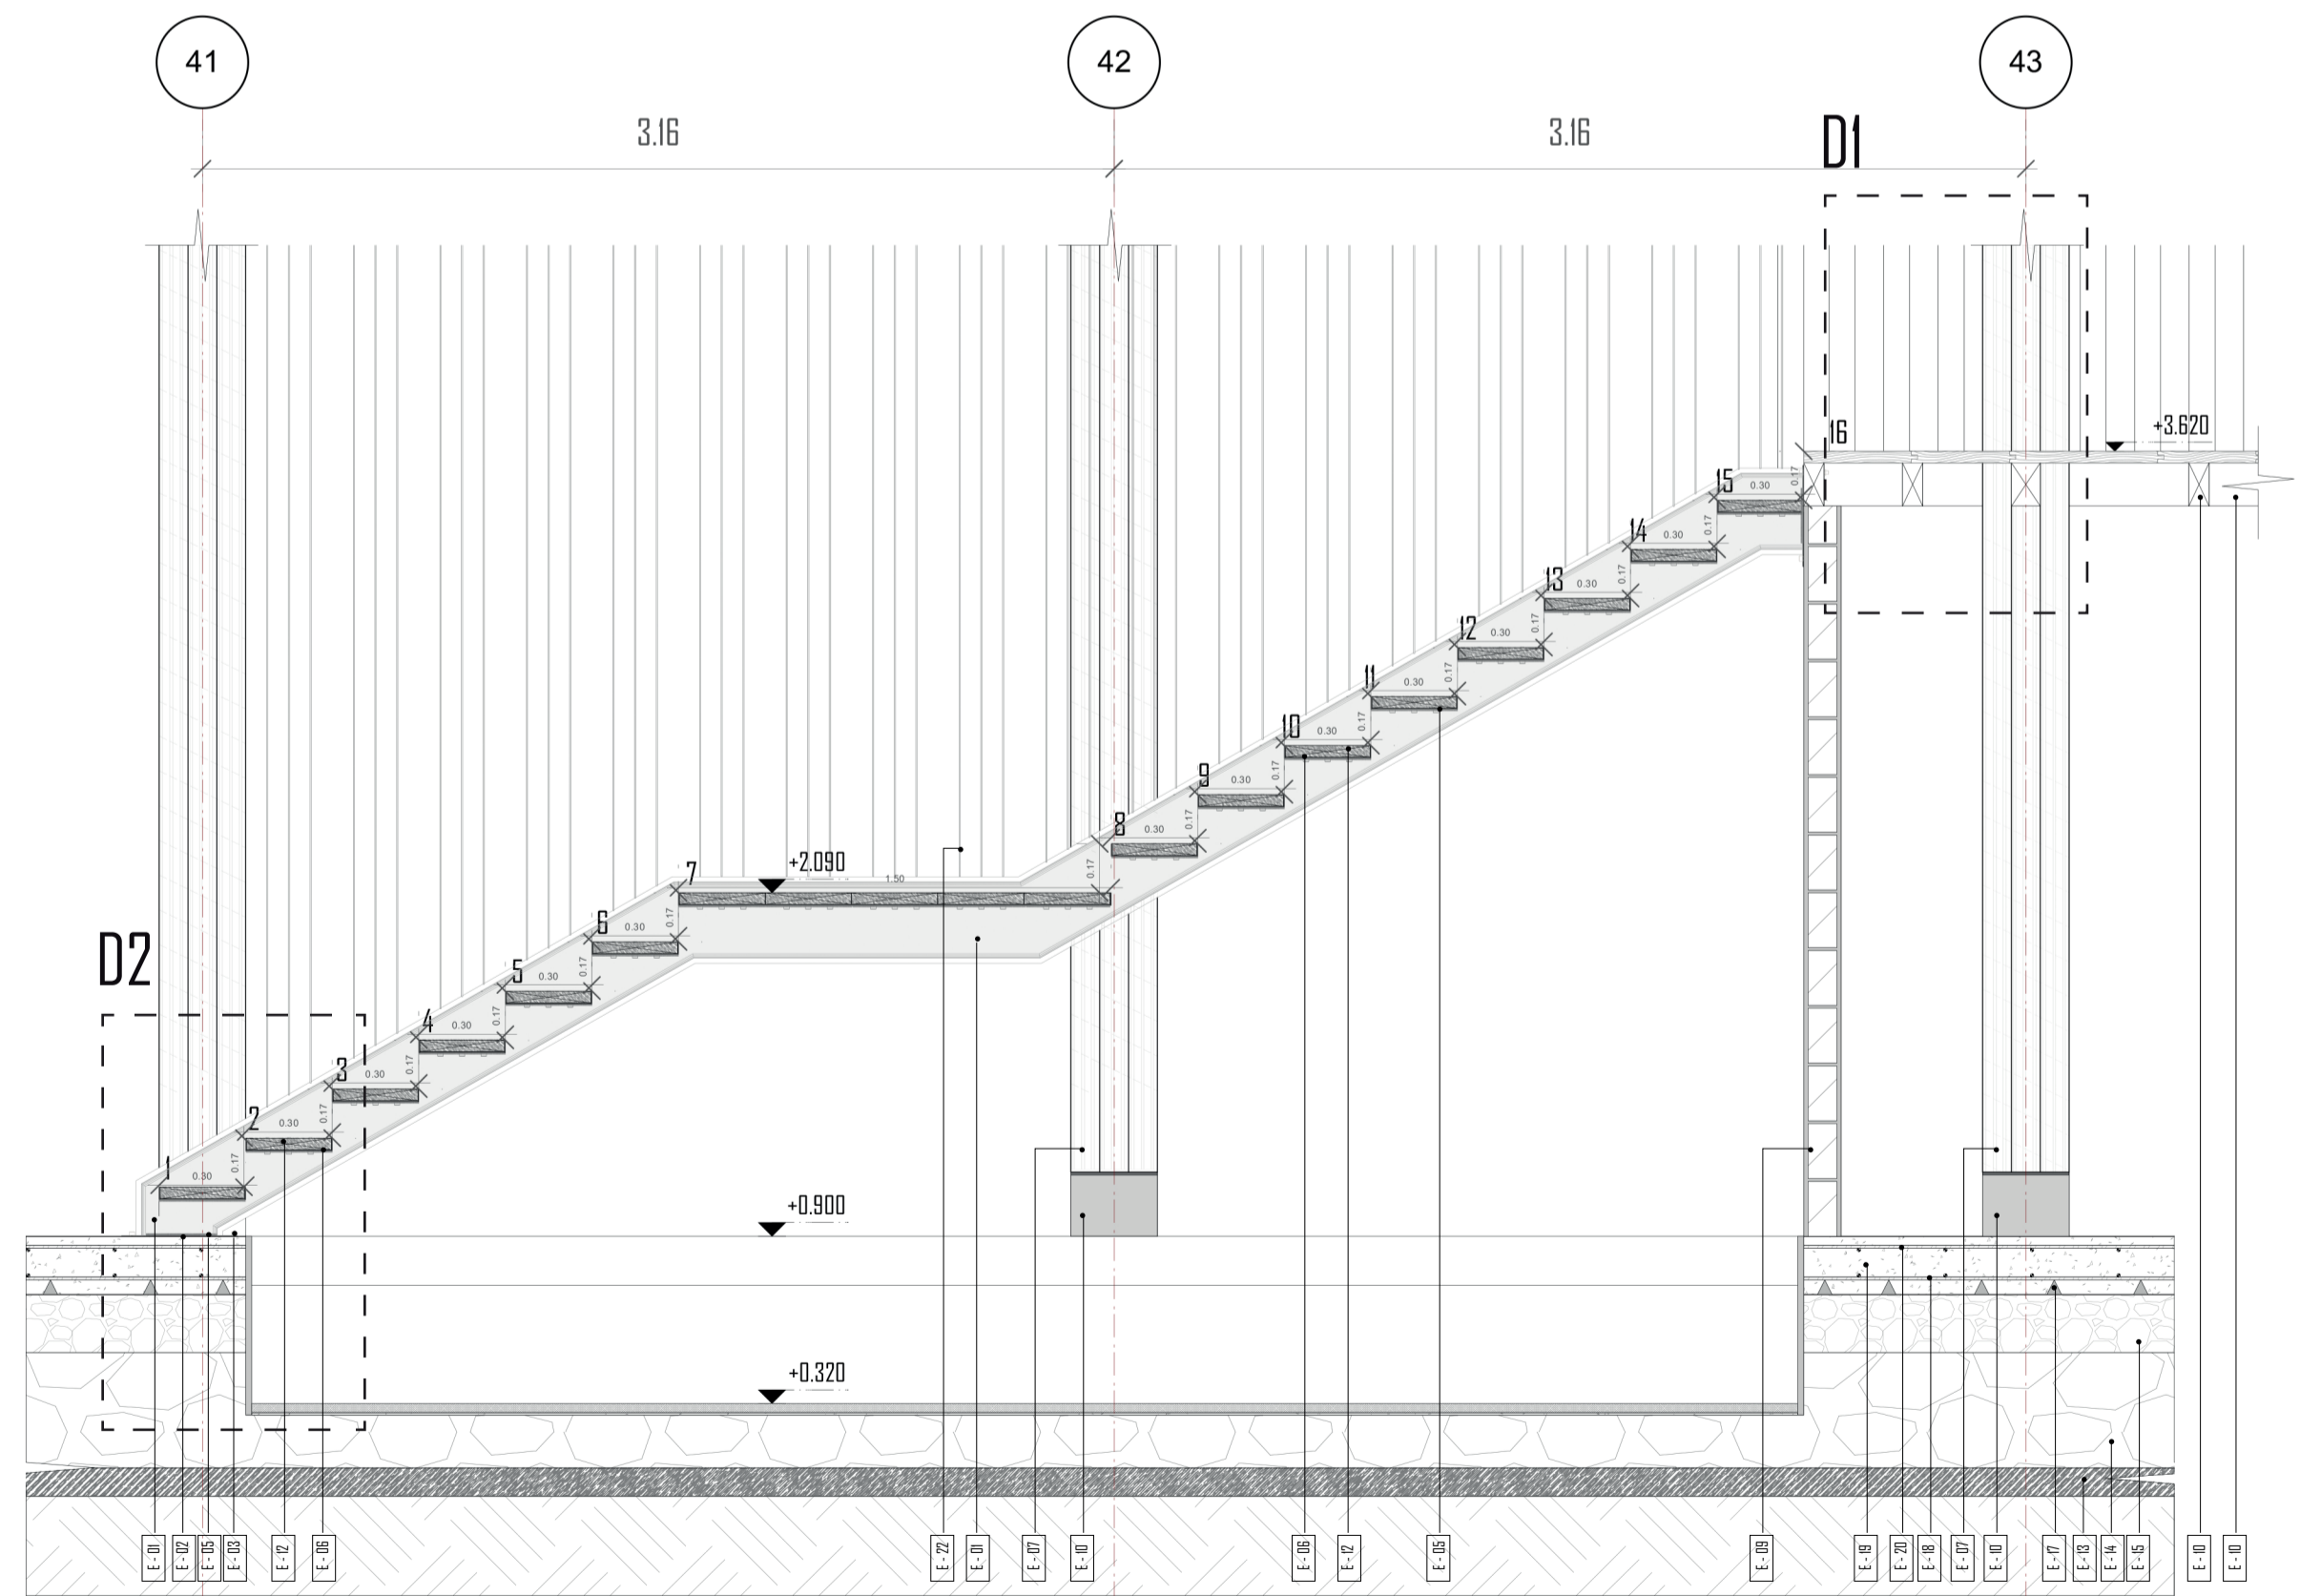

2 CORTE 2 - 2
Scale : 1.25