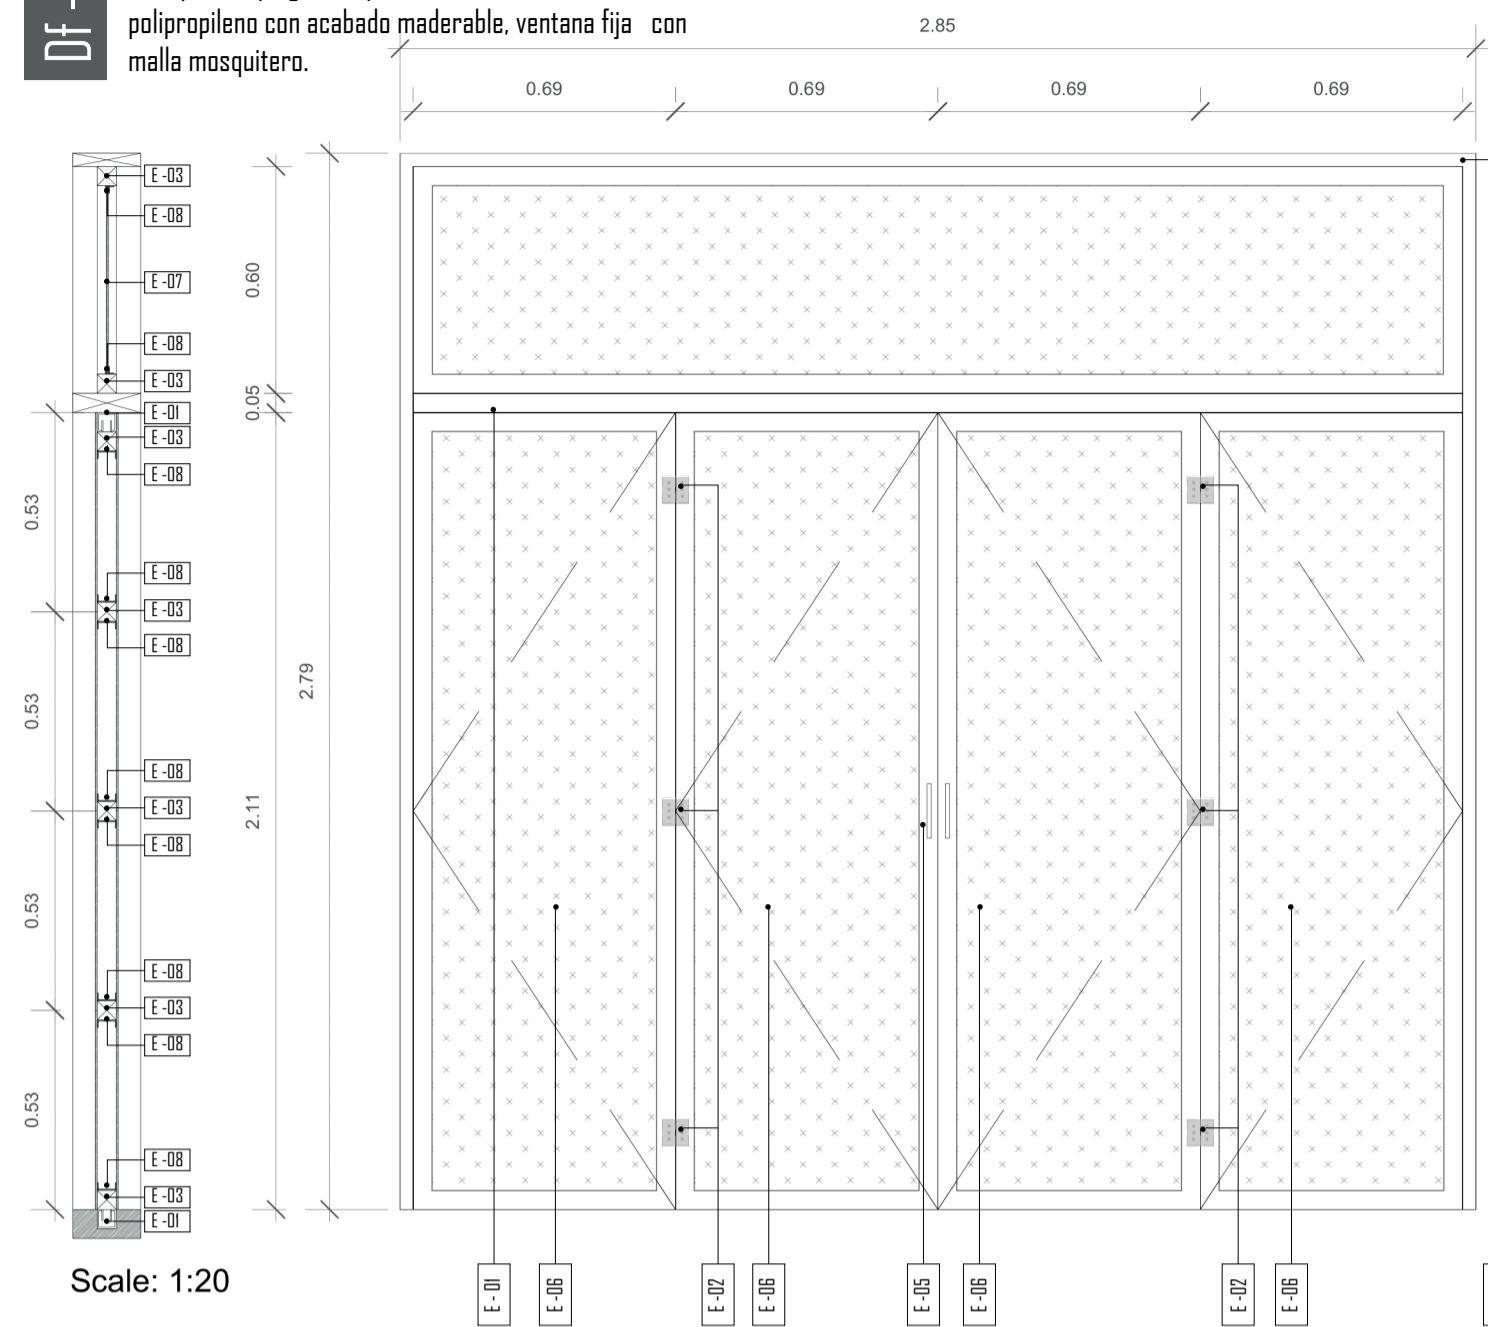

Scale: 1:20

Scale: 1:20

Df-03 Puerta taborada de policarbonato alveolar con bambú incorporado plegable 2 paneles, bastidor reciclado de polipropileno con acabado maderable.