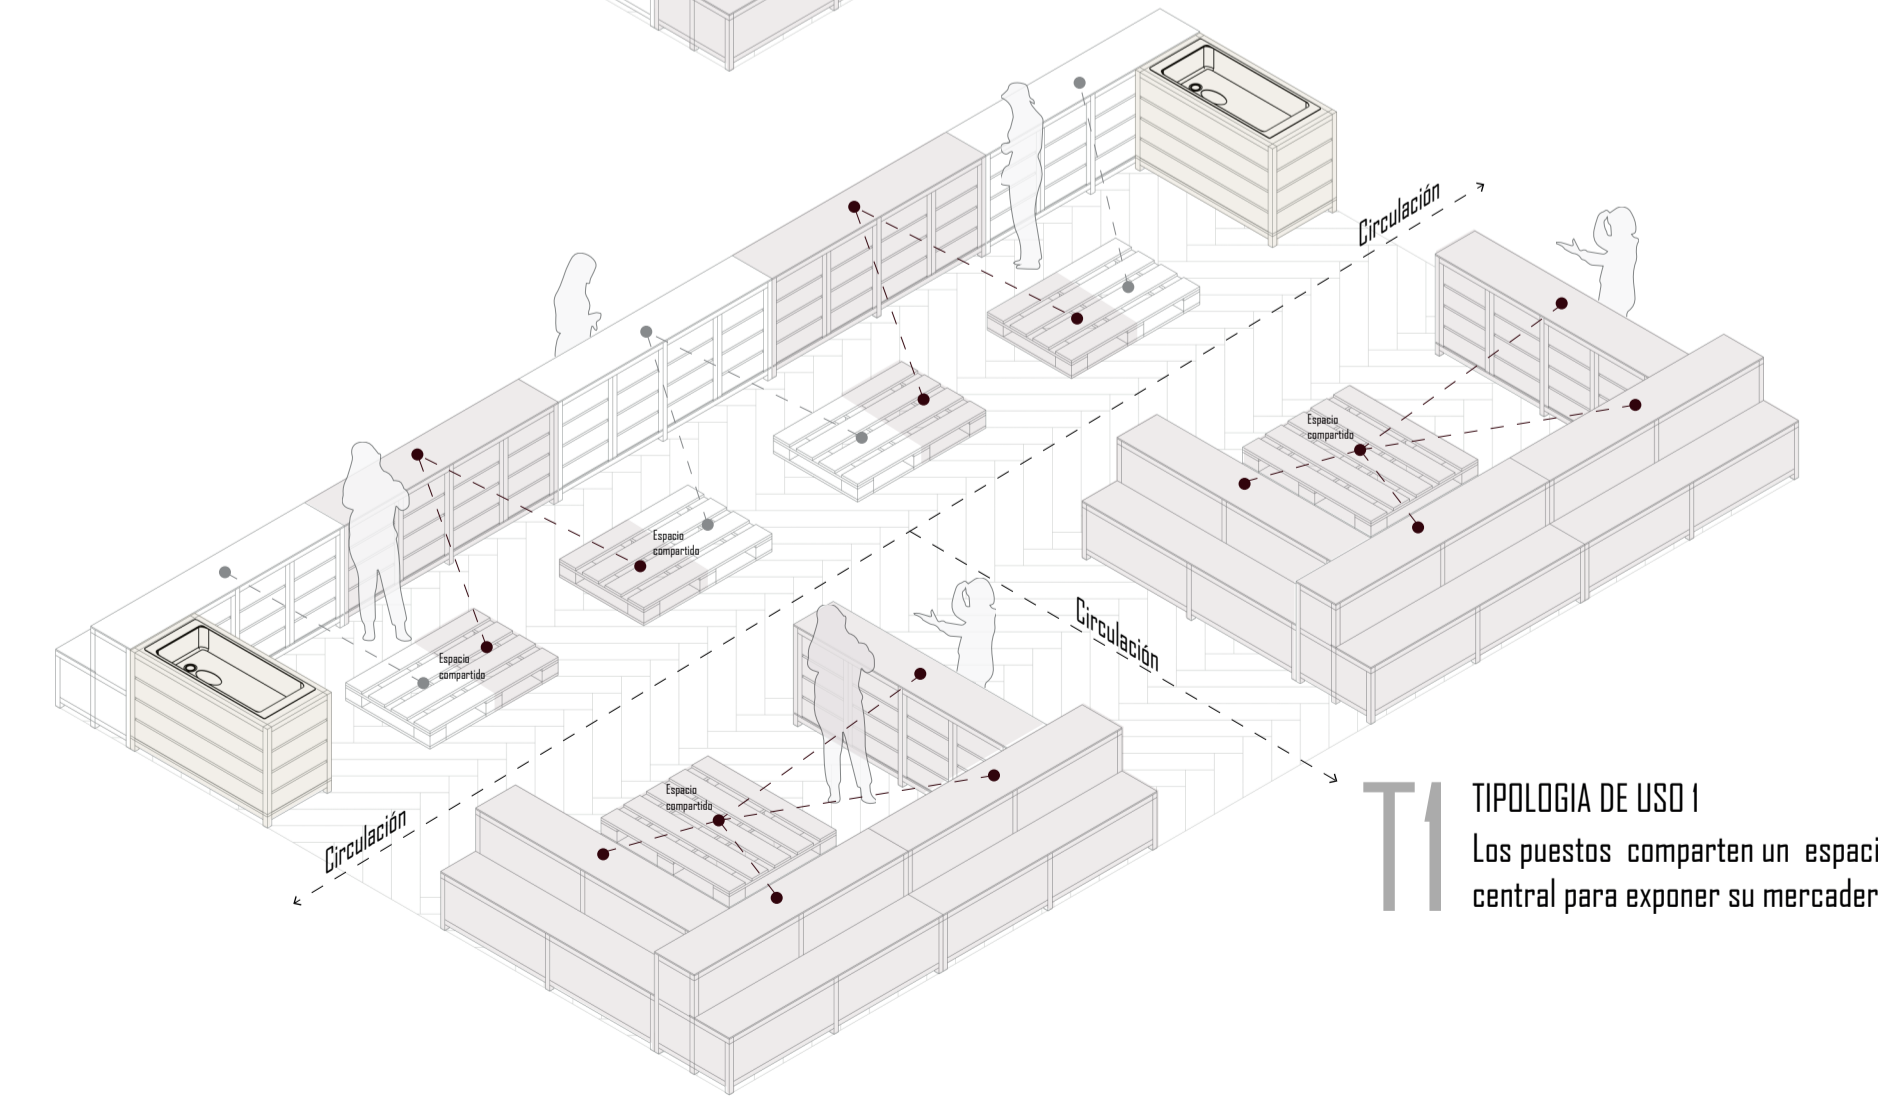

DETALLE MÓDULO VENTA ECO-FERIA

1 PLANTA ECO FERIA
Scale : 1.75

2 CORTE 2 - 2
Scale : 1.50

Scale: 1:50

MÓDULO MERCADO
El módulo del mercado esta hecho con materiales reciclados (paneles de polipropileno) y perfiles cuadrados metálicos de 4x4
Medida módulo: 2 m x 0.70 h=

TIPOLOGIA DE USO 2
Los espacios compartidos se convierten en posibles espacios de venta, es decir, un puesto temporal

TIPOLOGIA DE USO 1
Los puestos comparten un espacio central para exponer su mercadería