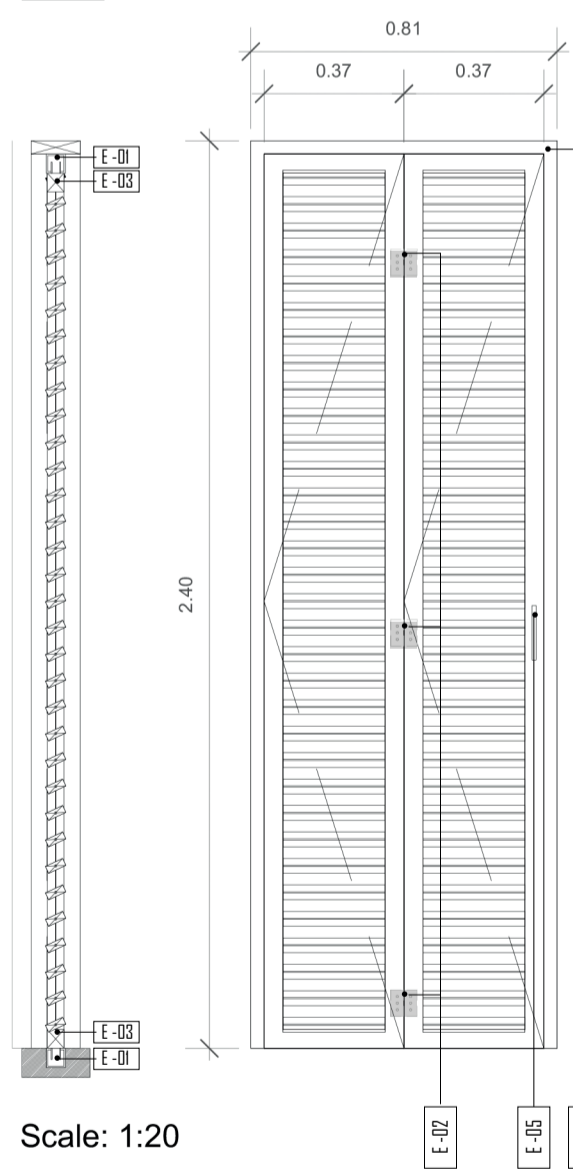

Scale: 1:20

Df-07 Puerta taborada de policarbonato alveolar con bambú incorporado plegable 4 paneles, bastidor reciclado de polipropileno con acabado maderable.

Scale: 1:20

Df-08 Puerta plegable 2 paneles, bastidor reciclado de polipropileno con acabado maderable, con detalle de celosías