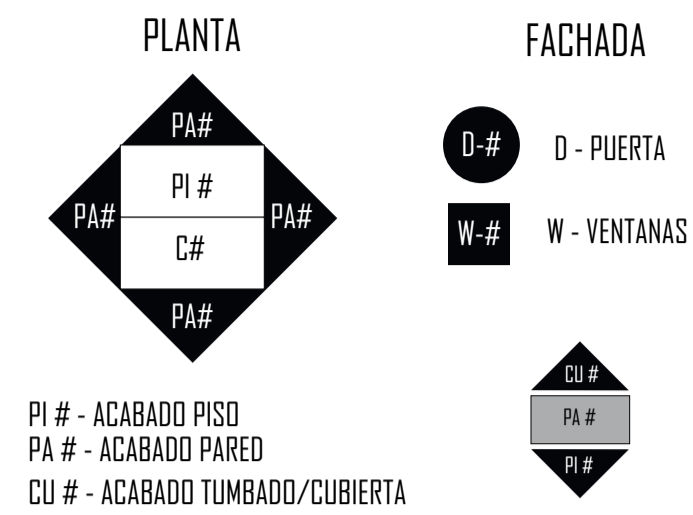

DETALLES

DETALLE COCINA

SIMBOLOGÍA

CUADRO ACABADO PISOS

- PI-01: Losa de cimentación con terminado de micro cemento de color caliza, antideslizante de alto tráfico.
- PI-02: Losa de cimentación con acabado de alto tráfico de porcelanato color corral, formato 19x20 cm
- PI-03: Losa de cimentación con acabado de alto tráfico de cerámica color beige, formato 45x45cm