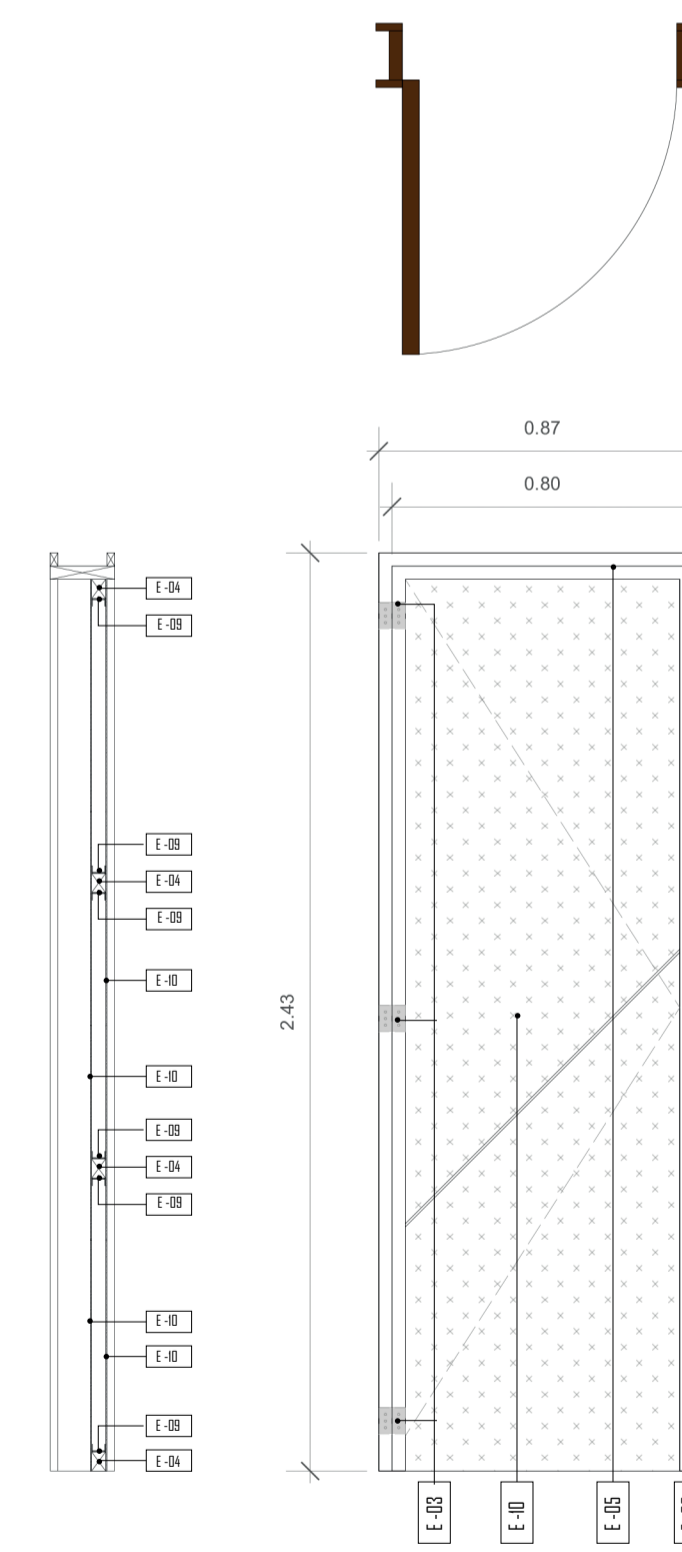

Scale: 1:20

DETALLE VENTANERIA

W-01 Ventana fija con bastidor de madera reciclada recubierta de tejido natural chambira y paneles de policarbonato alveolar con bambú incorporado