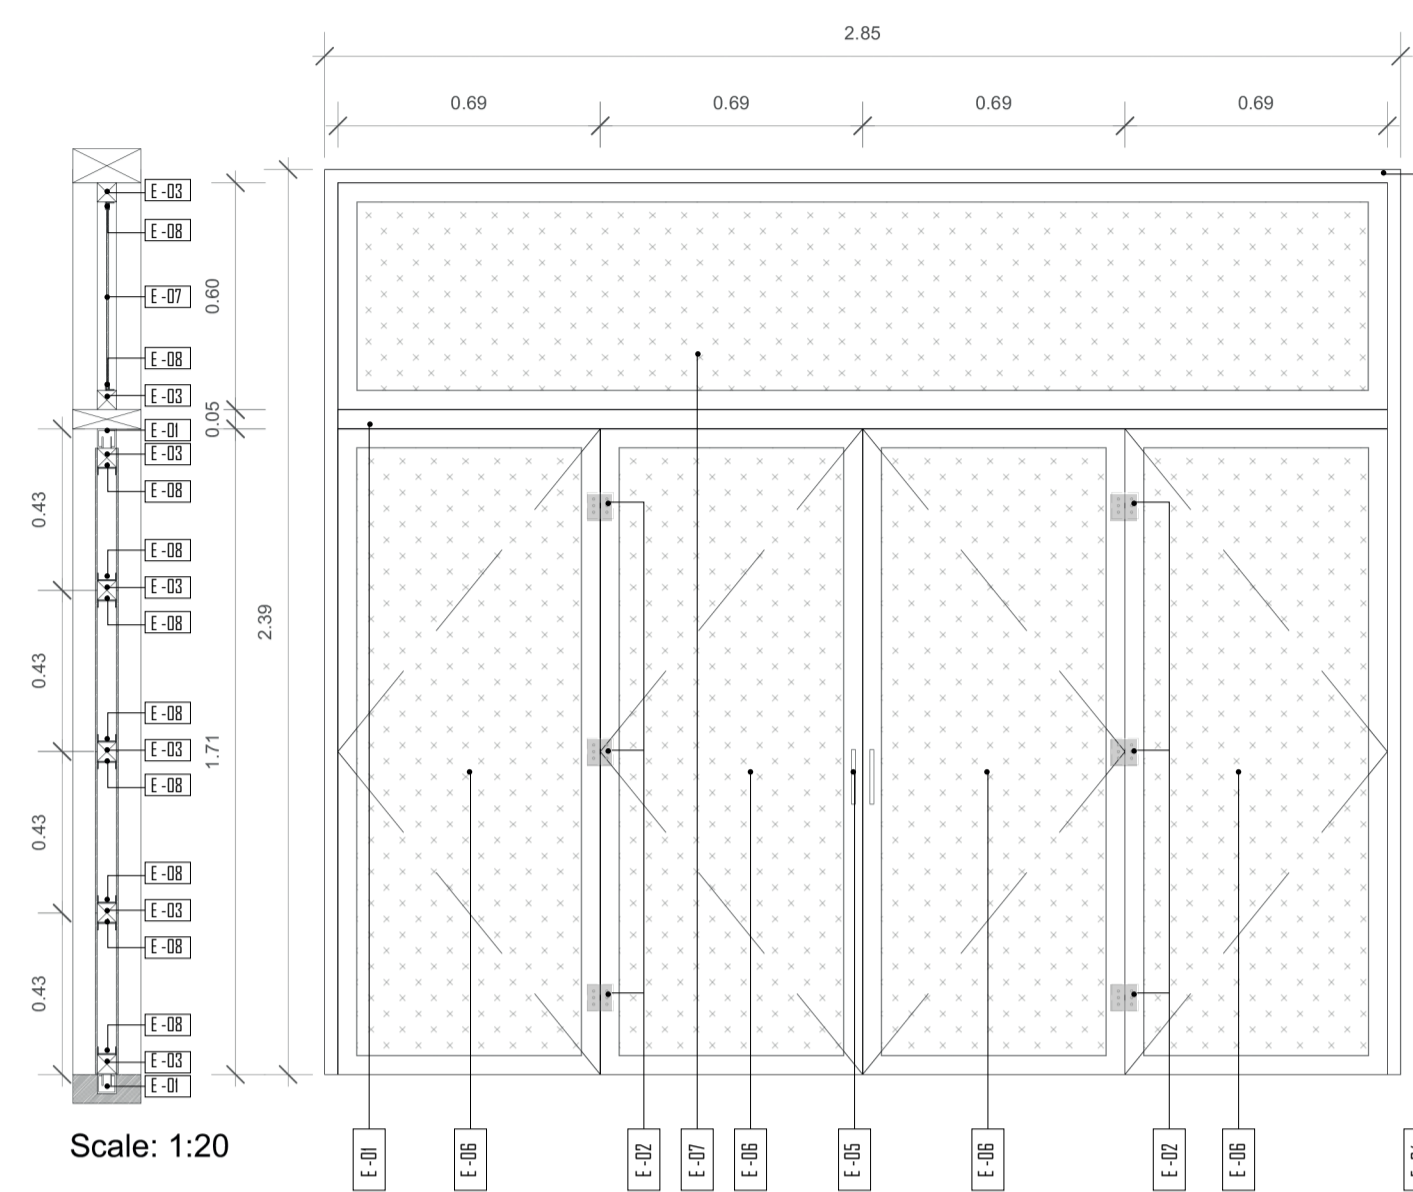

Scale: 1:20

DETALLE PUERTAS PLEGABLES

Df-01 Puerta taborada de policarbonato alveolar con bambú incorporado plegable 4 paneles, bastidor reciclado de polipropileno con acabado maderable, ventana fija con malla mosquitera.

Scale: 1:20

Df-02 Puerta taborada de policarbonato alveolar con bambú incorporado plegable 4 paneles, bastidor reciclado de polipropileno con acabado maderable, ventana fija con malla mosquitera.