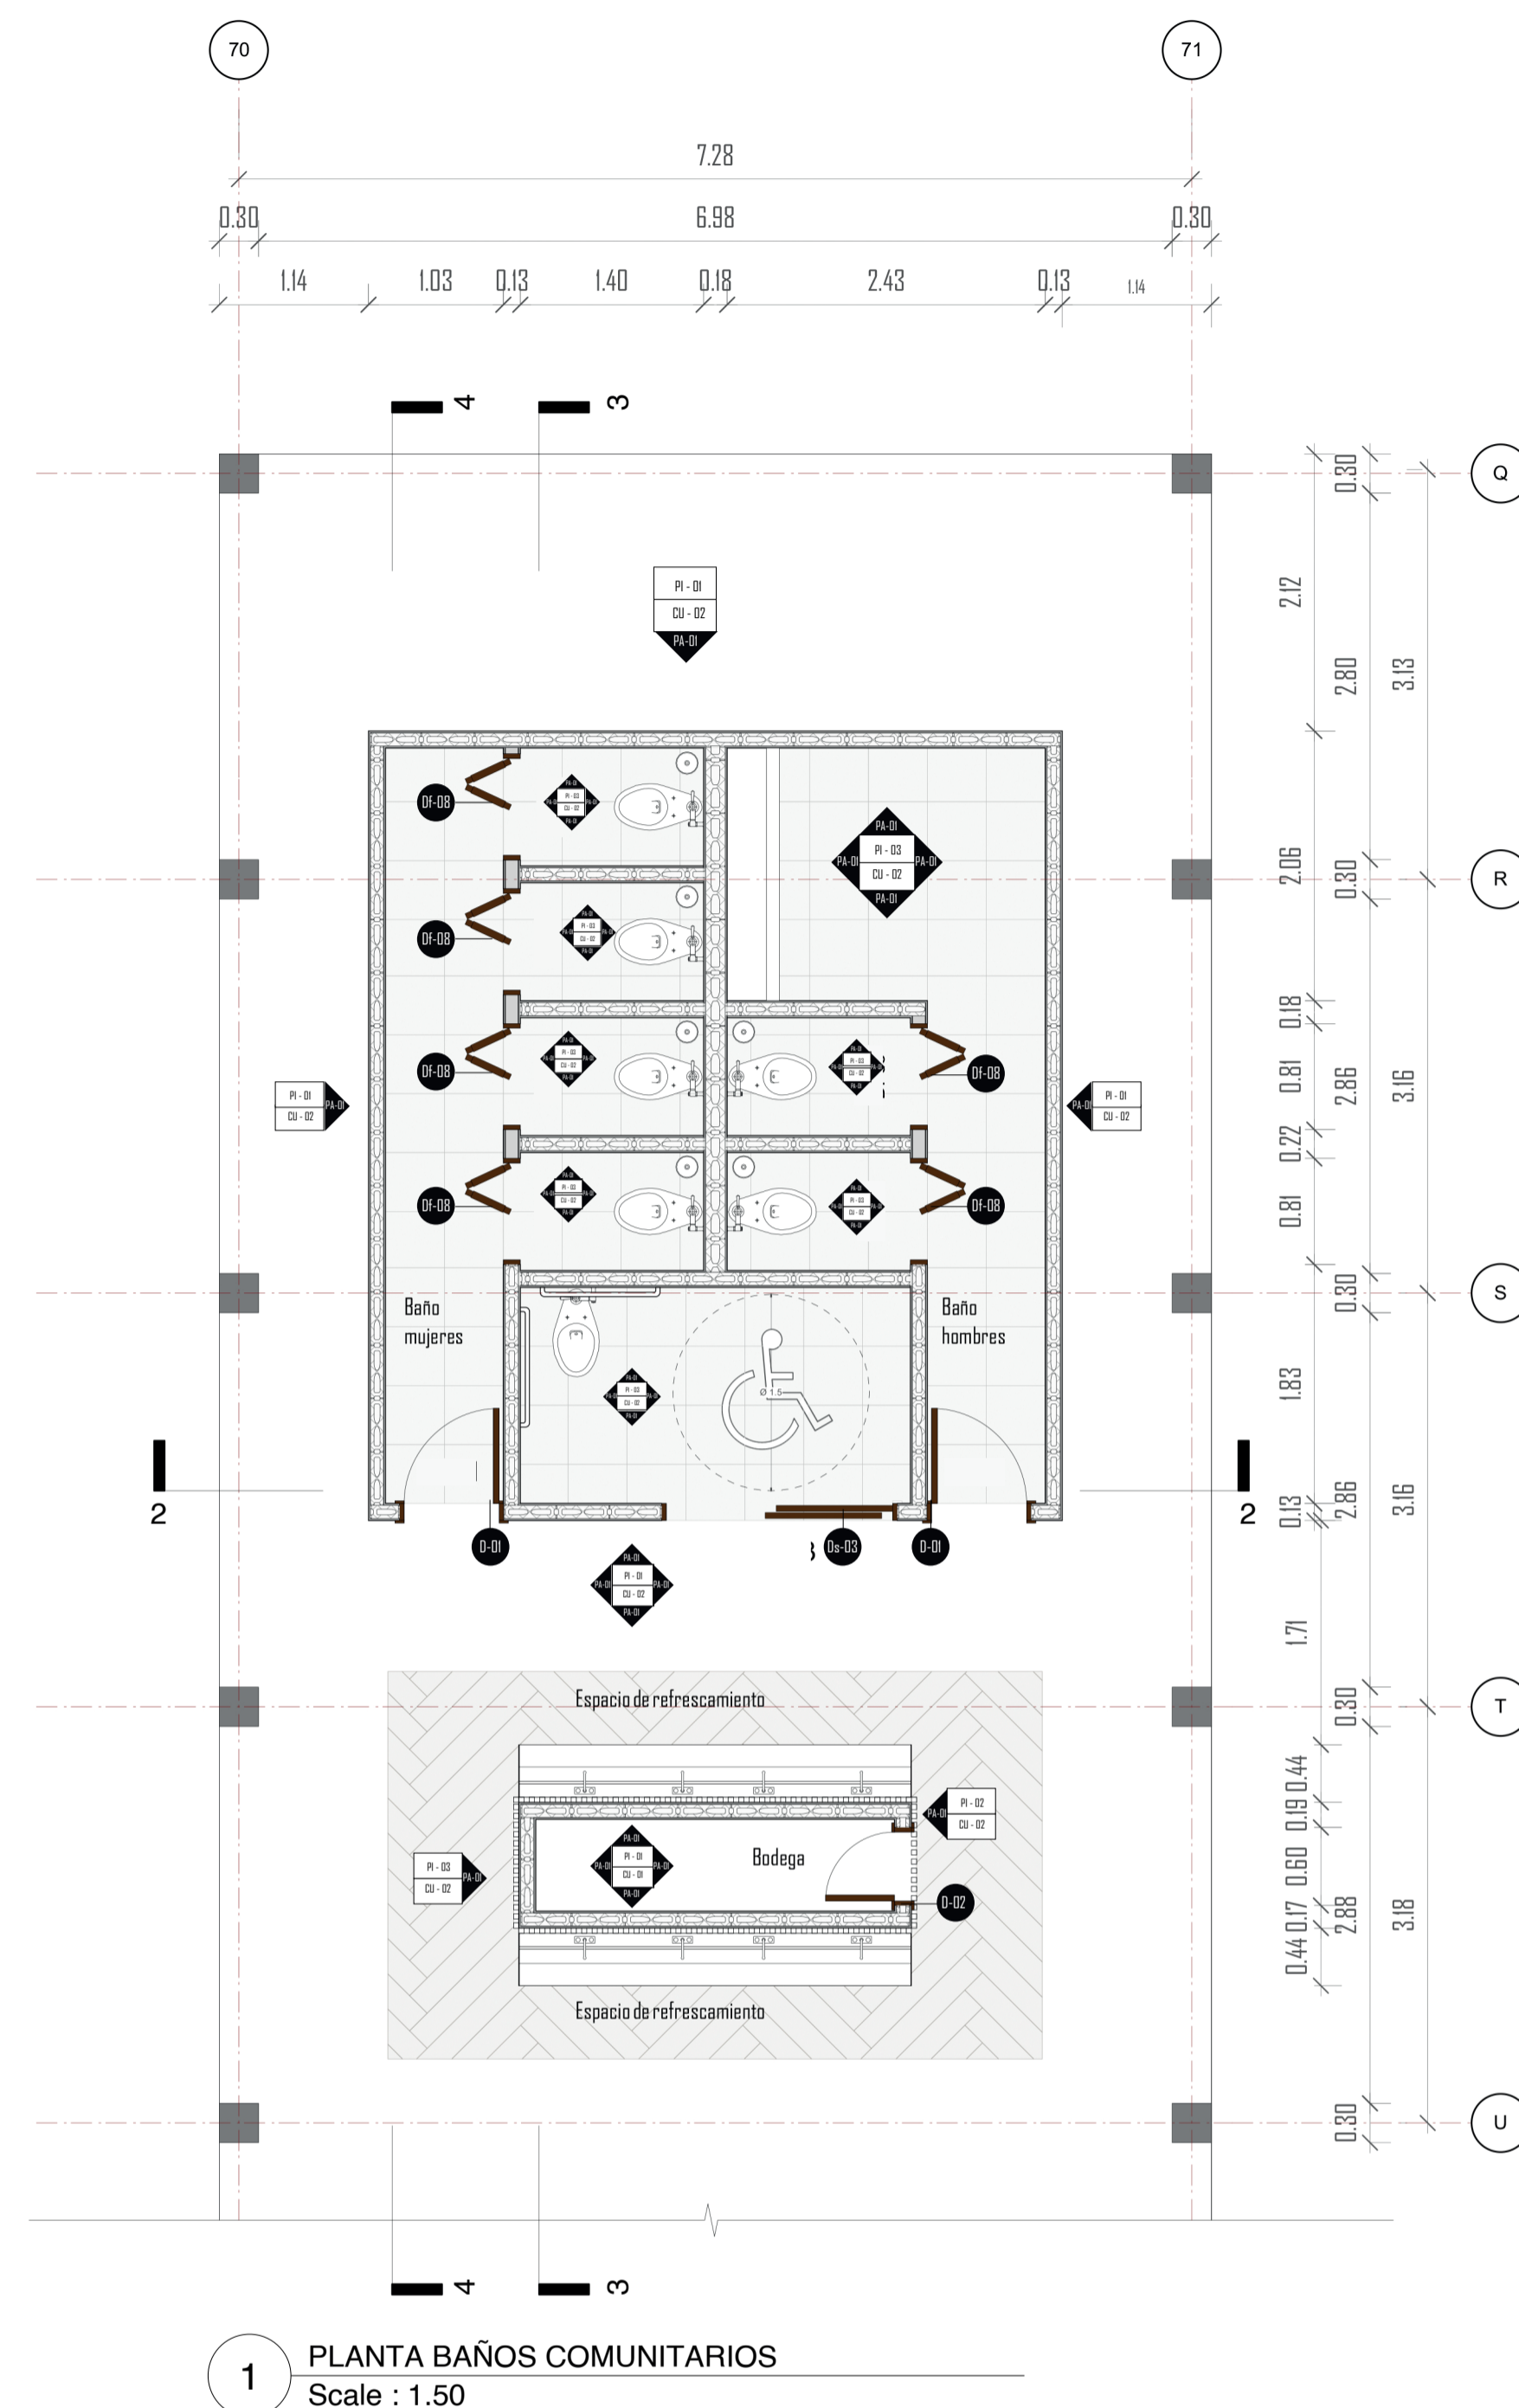

CUADRO PUERTAS

- D-08 Puerta plegable con bastidor reciclado de polipropileno con acabado maderable 2 paneles y celosías horizontales para ventilación medida: 0.81 x 2.40
- D-03 Puerta corrediza tamborada con bastidor de madera reciclada de poli aluminio y perfil reciclado cuadrado de 43 mm medida: 1.80 x 2.40
- D-01 Puerta batiente tamborada con bastidor de madera reciclada de poli aluminio y perfil reciclado cuadrado de 43 mm medida: 0.81 x 2.40
- D-02 Puerta batiente tamborada con bastidor de madera reciclada de poli aluminio y perfil reciclado cuadrado de 43 mm medida: 0.81 x 2.40

ELEMENTOS

- E-01 Inodoro cerámico blanco ecológico - Mónaco
- E-02 Lavamanos corrido de hormigón pulido
- E-03 Grifo monocomando de agua para lavabo acabado cromo
- E-04 Sifón resina plástica para lavabo 1 1/4"
- E-05 Espejo con marco de madera reciclada 1.20x0.75
- E-06 Basurero redondo de acero corten
- E-07 Barra de acero inoxidable
- E-08 Luminaria colgante de sogas y ratten color café vintage E27
- E-09 Luminaria regleta led colgante 36w eco - color negro
- E-10 Columna de madera laminada 0.30x0.30 h:variable
- E-11 Viga de madera laminada 0.38x0.10

1 PLANTA BAÑOS COMUNITARIOS
Scale : 1.50