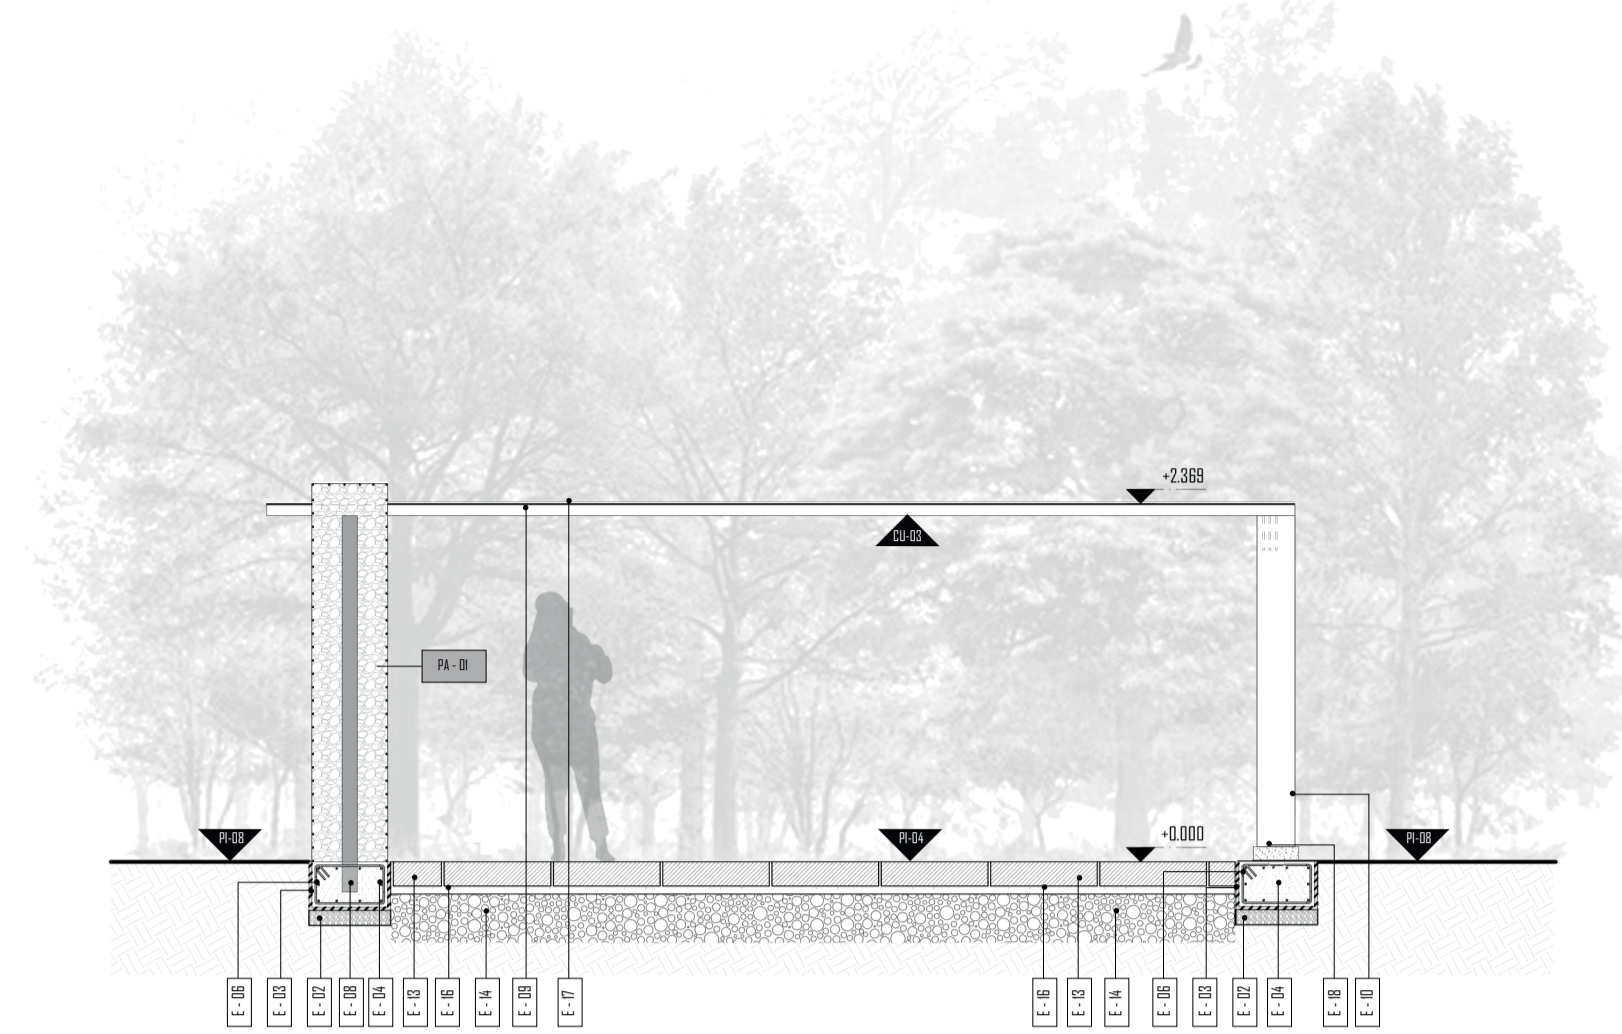

2 CORTE 2 - 2
Scale : 1.50