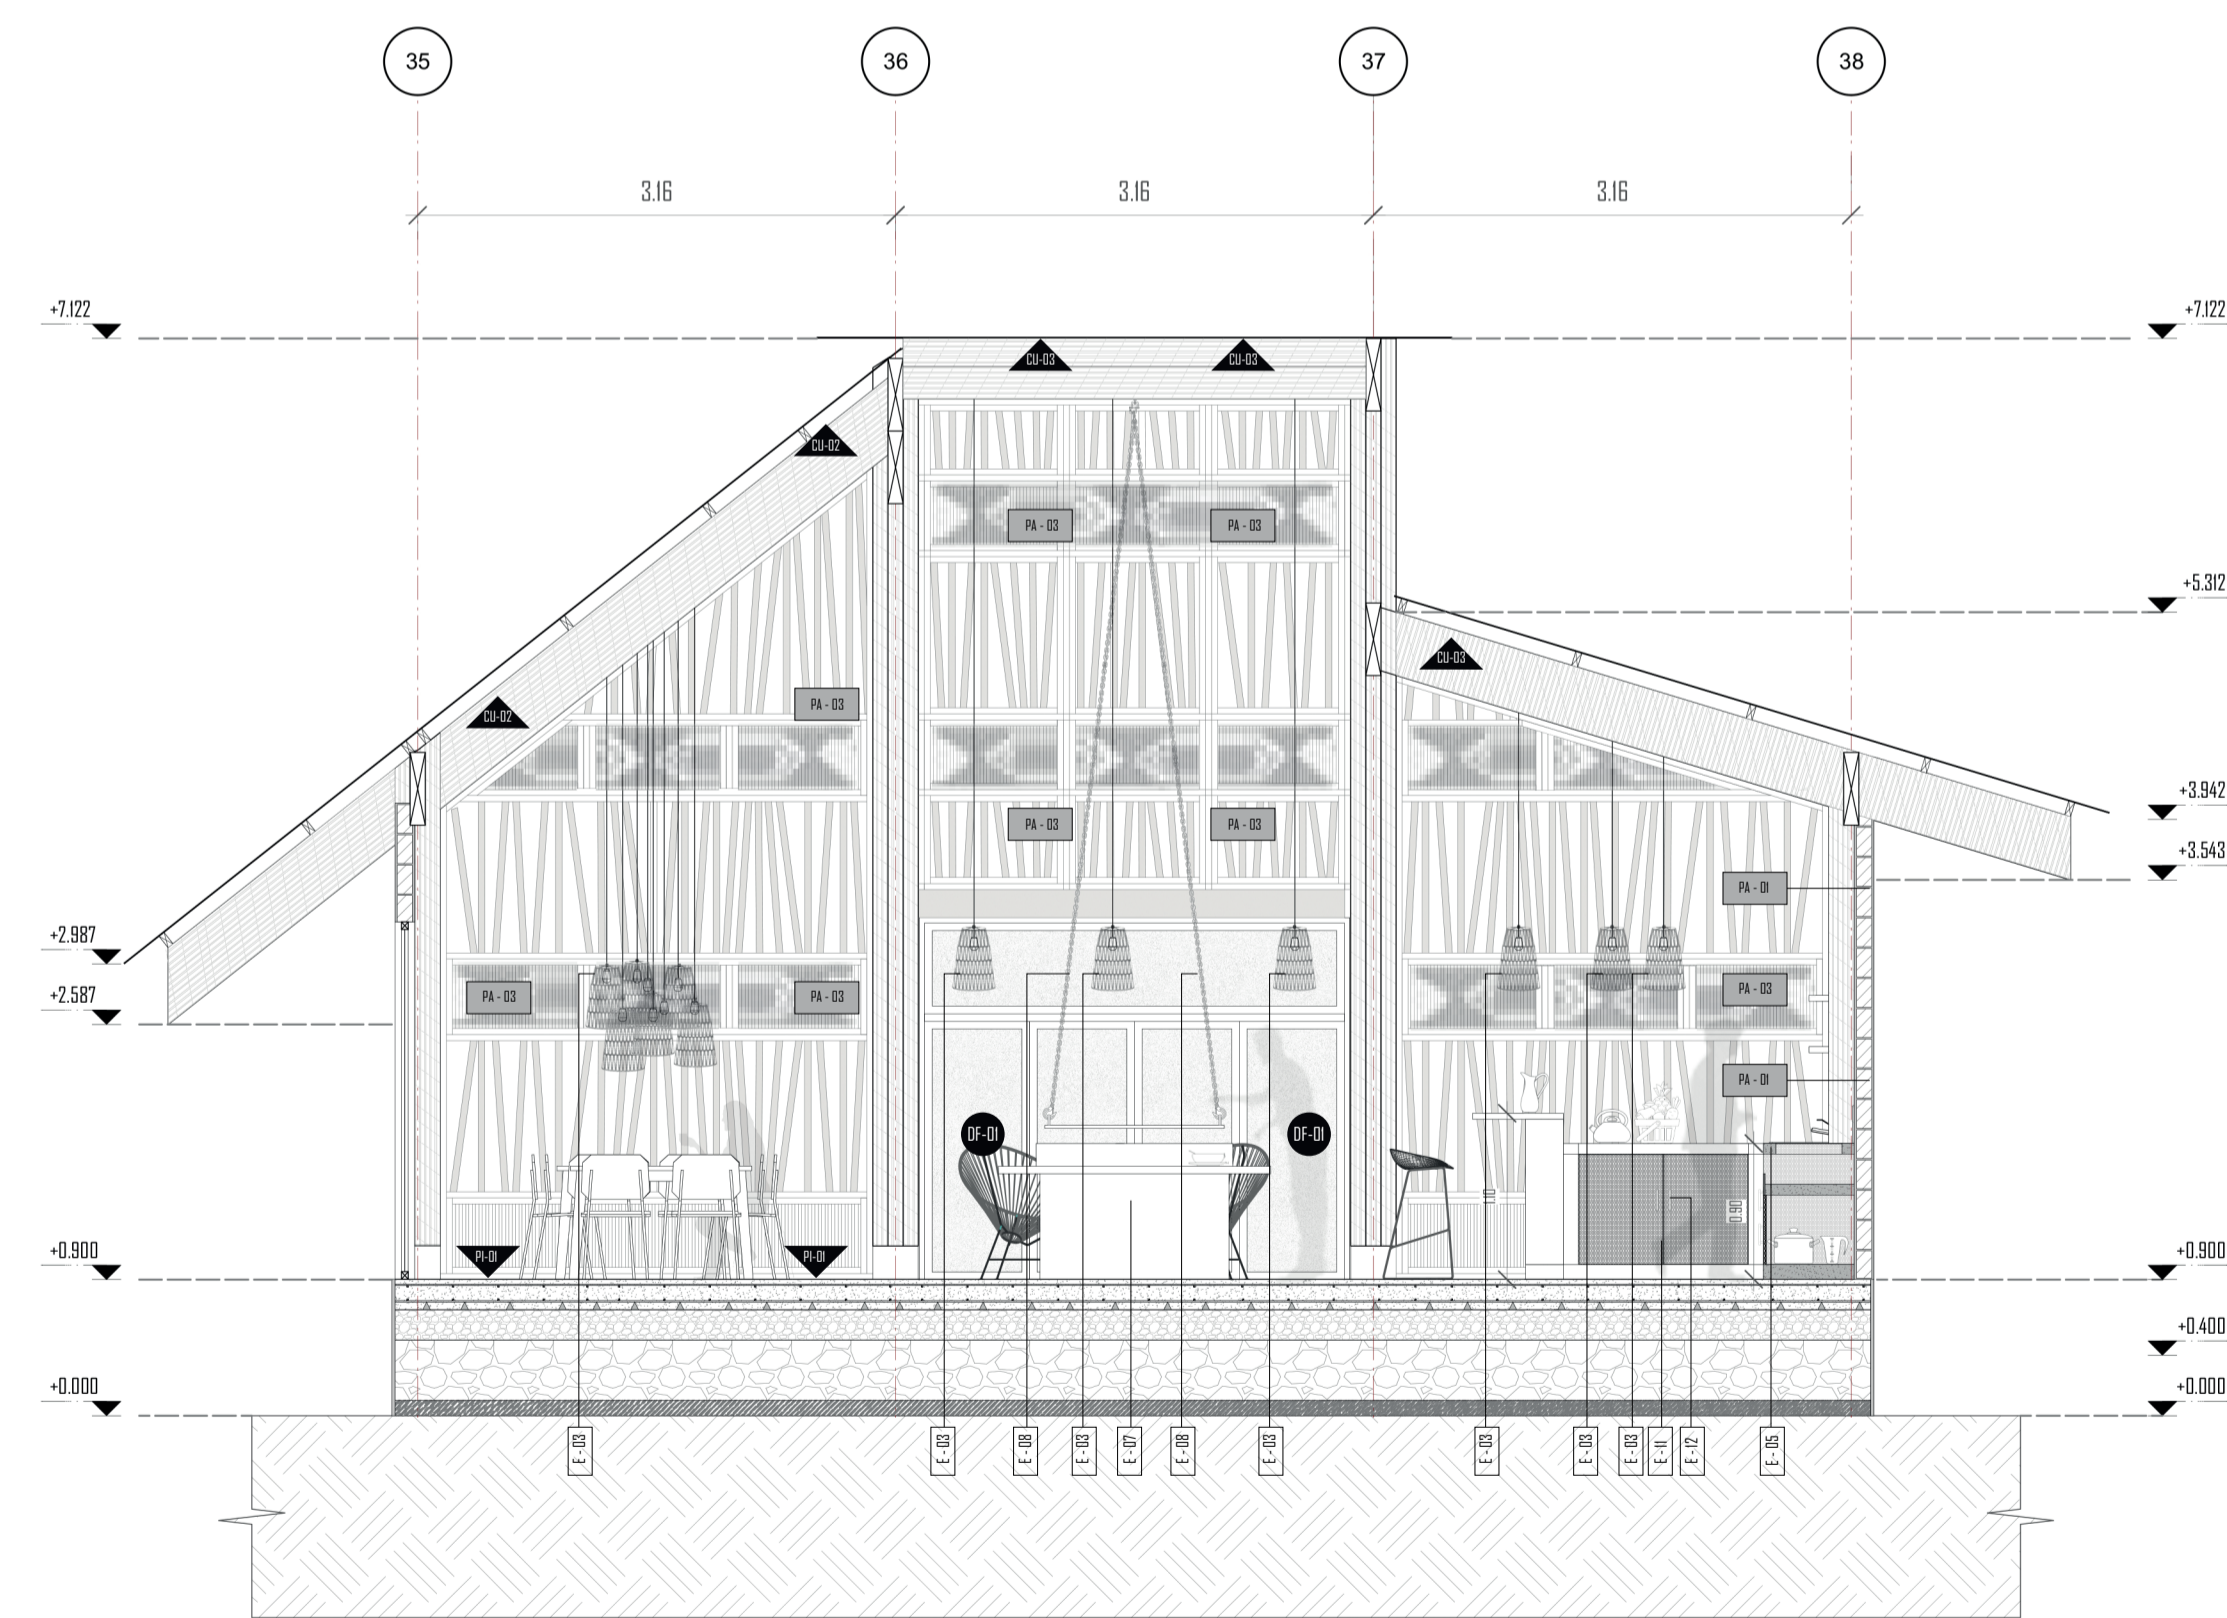

3 CORTE 3-3
Scale: 1:50