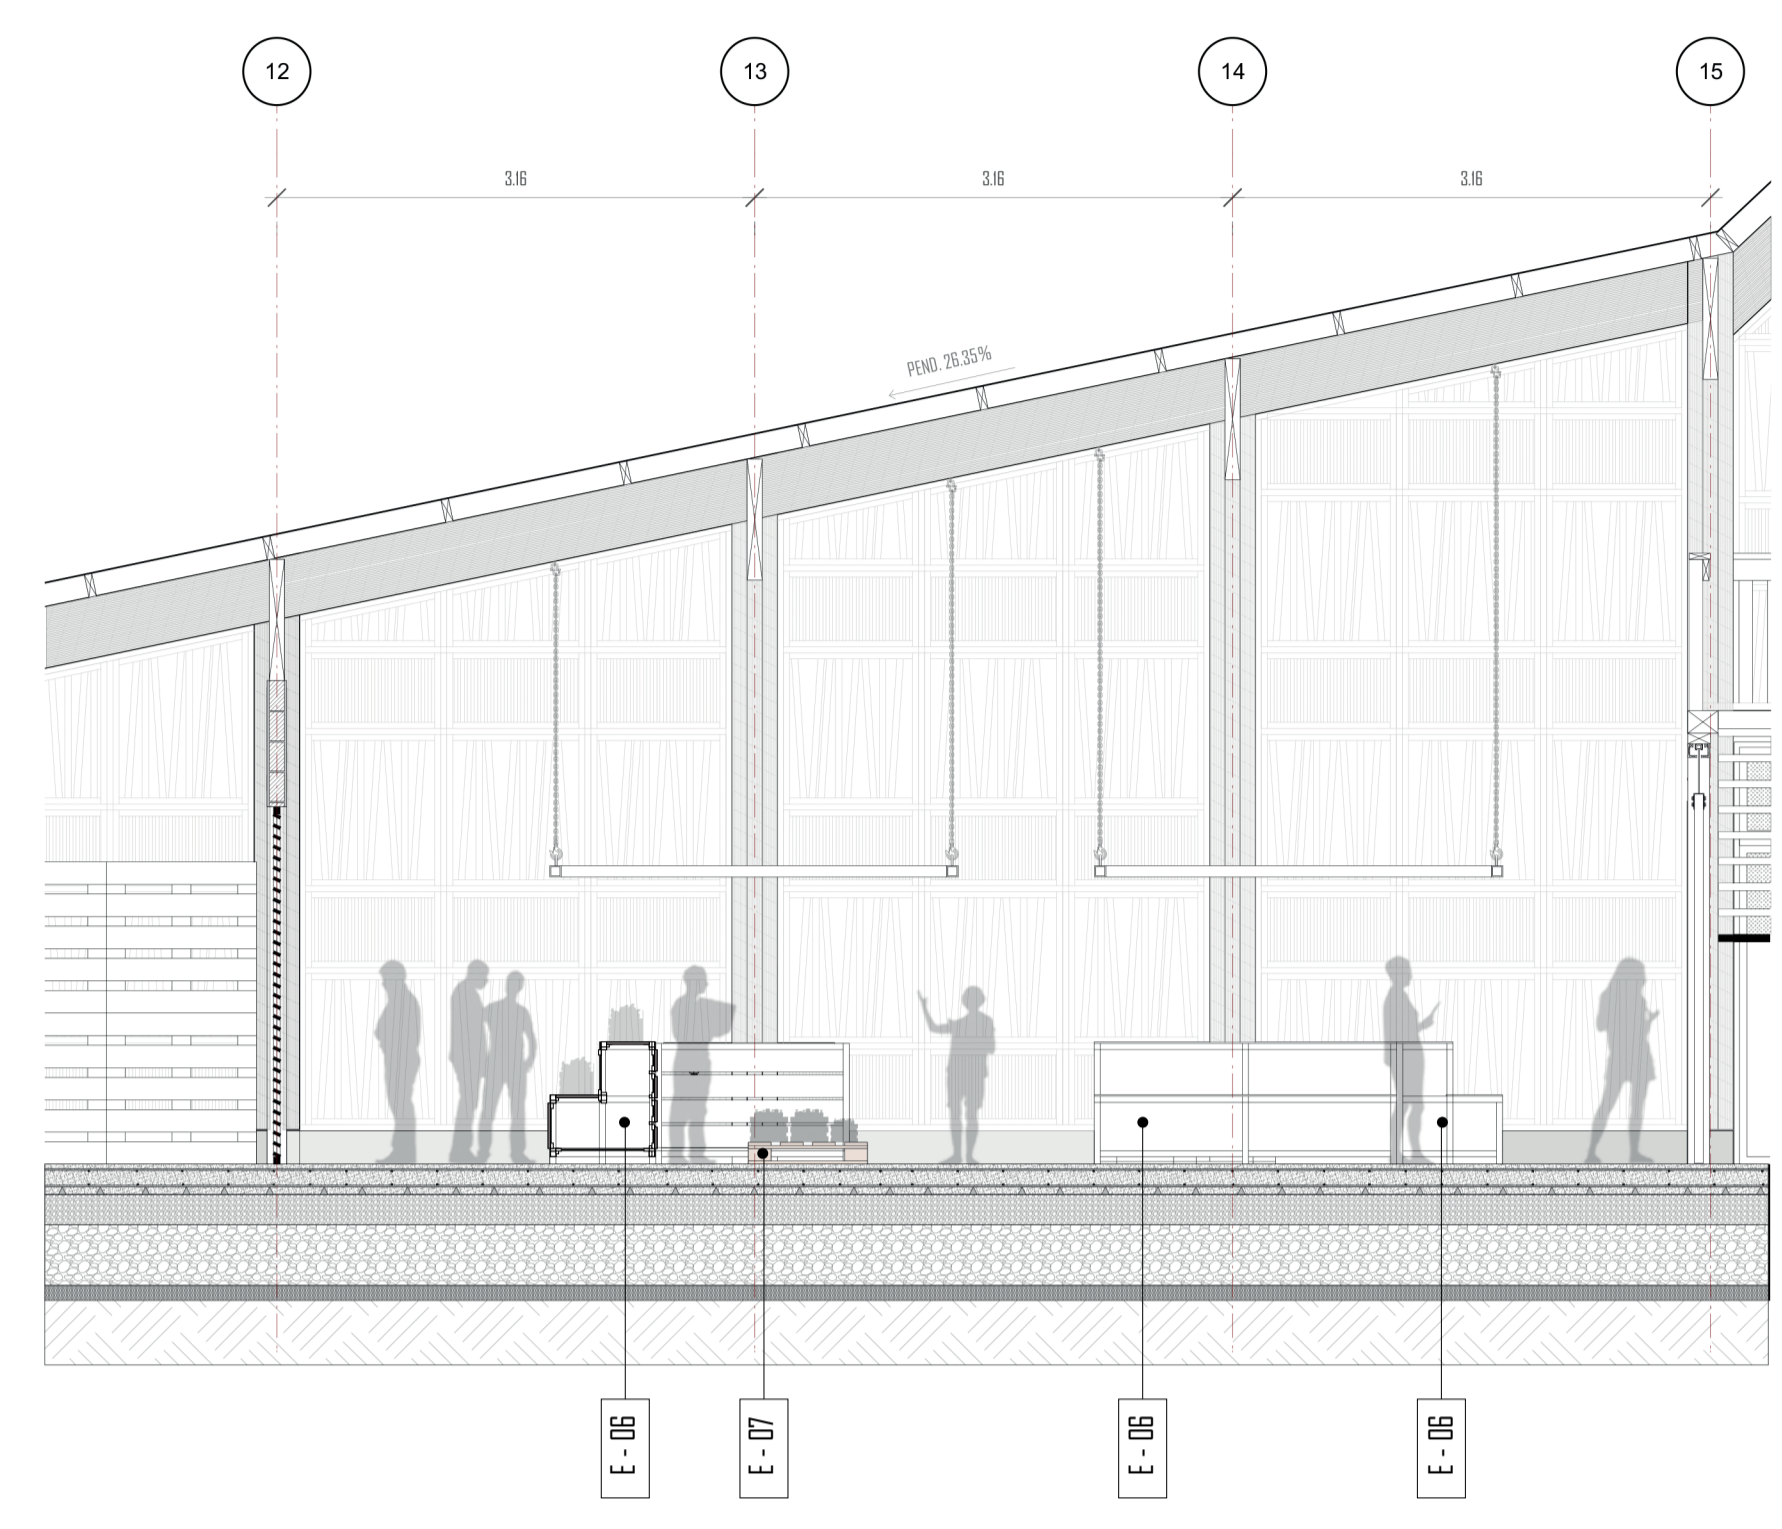

CUADRO ACABADO TUMBADO / CUBIERTA

- CU-01: Estructura madera reciclada de polipropileno cuadrada de 43x43cm con acabado maderable, poco mantenimiento.
- CU-02: Tablero ecológico reciclado de poli aluminio en cubierta, poco mantenimiento, resistente a cambios climáticos extremos, medida referencial 254 x 110 cm
- CU-03: Termo-plástico resistente al impacto, resistencia al calor y transparencia óptica, medida referencial 120 x 210 cm e : 10mm

DETALLE GRADAS

1 PLANTA GRADAS - HOSPEDAJE COMUNITARIO
Scale : 1.25

2 CORTE 2 - 2
Scale : 1.25

ELEMENTOS

- E - 01 Perfil IPE 300
- E - 02 Placa de anclaje negra 40x35
- E - 03 Perno y tuerca de cabeza hexagonal
- E - 04 Arandela de pernos estructurales acero galvanizado
- E - 05 Cordón de soldadura
- E - 06 Armado caja metálica para peldaño
- E - 07 Columna laminada 30x30
- E - 08 Viga laminada 10x48
- E - 09 Mampostería bloque de 20cm
- E - 10 Dado de hormigón 30x20cm
- E - 11 Viga madera chanul 10x15
- E - 12 Tablones madera seike impermeabilizada 25x0.05x2.4
- E - 13 Primer estrato superior : compuesto por suelo natural apisonado (espesor de la capa 20cm)
- E - 14 Segundo estrato superior compuesto por piedra bola TM 30cm (espesor capa 40cm)
- E - 15 Tercer estrato superior compuesto por lastre (espesor capa 20cm)
- E - 16 Impermeabilizante
- E - 17 Calzos piramidal de hormigón apoyo de parilla inferior e:5cm
- E - 18 Parilla inferior 1 Ø 12 @0.15
- E - 19 Hormigón losa de cimentación $f_c=240 \text{ kg/cm}^2$
- E - 20 Parilla superior 1 Ø 12 @0.15
- E - 21 Poste rectangular de polipropileno 14x9
- E - 22 Cable tensor diametro nominal 15.20mm

DETALLE MÓDULO VENTA ECO-FERIA

1 PLANTA ECO FERIA
Scale : 1.75

2 CORTE 2 - 2
Scale : 1.50

Scale: 1:50

MÓDULO MERCADO
El módulo del mercado esta hecho con materiales reciclados (paneles de polipropileno) y perfiles cuadrados metálicos de 4x4
Medida módulo: 2 m x 0.70 h=