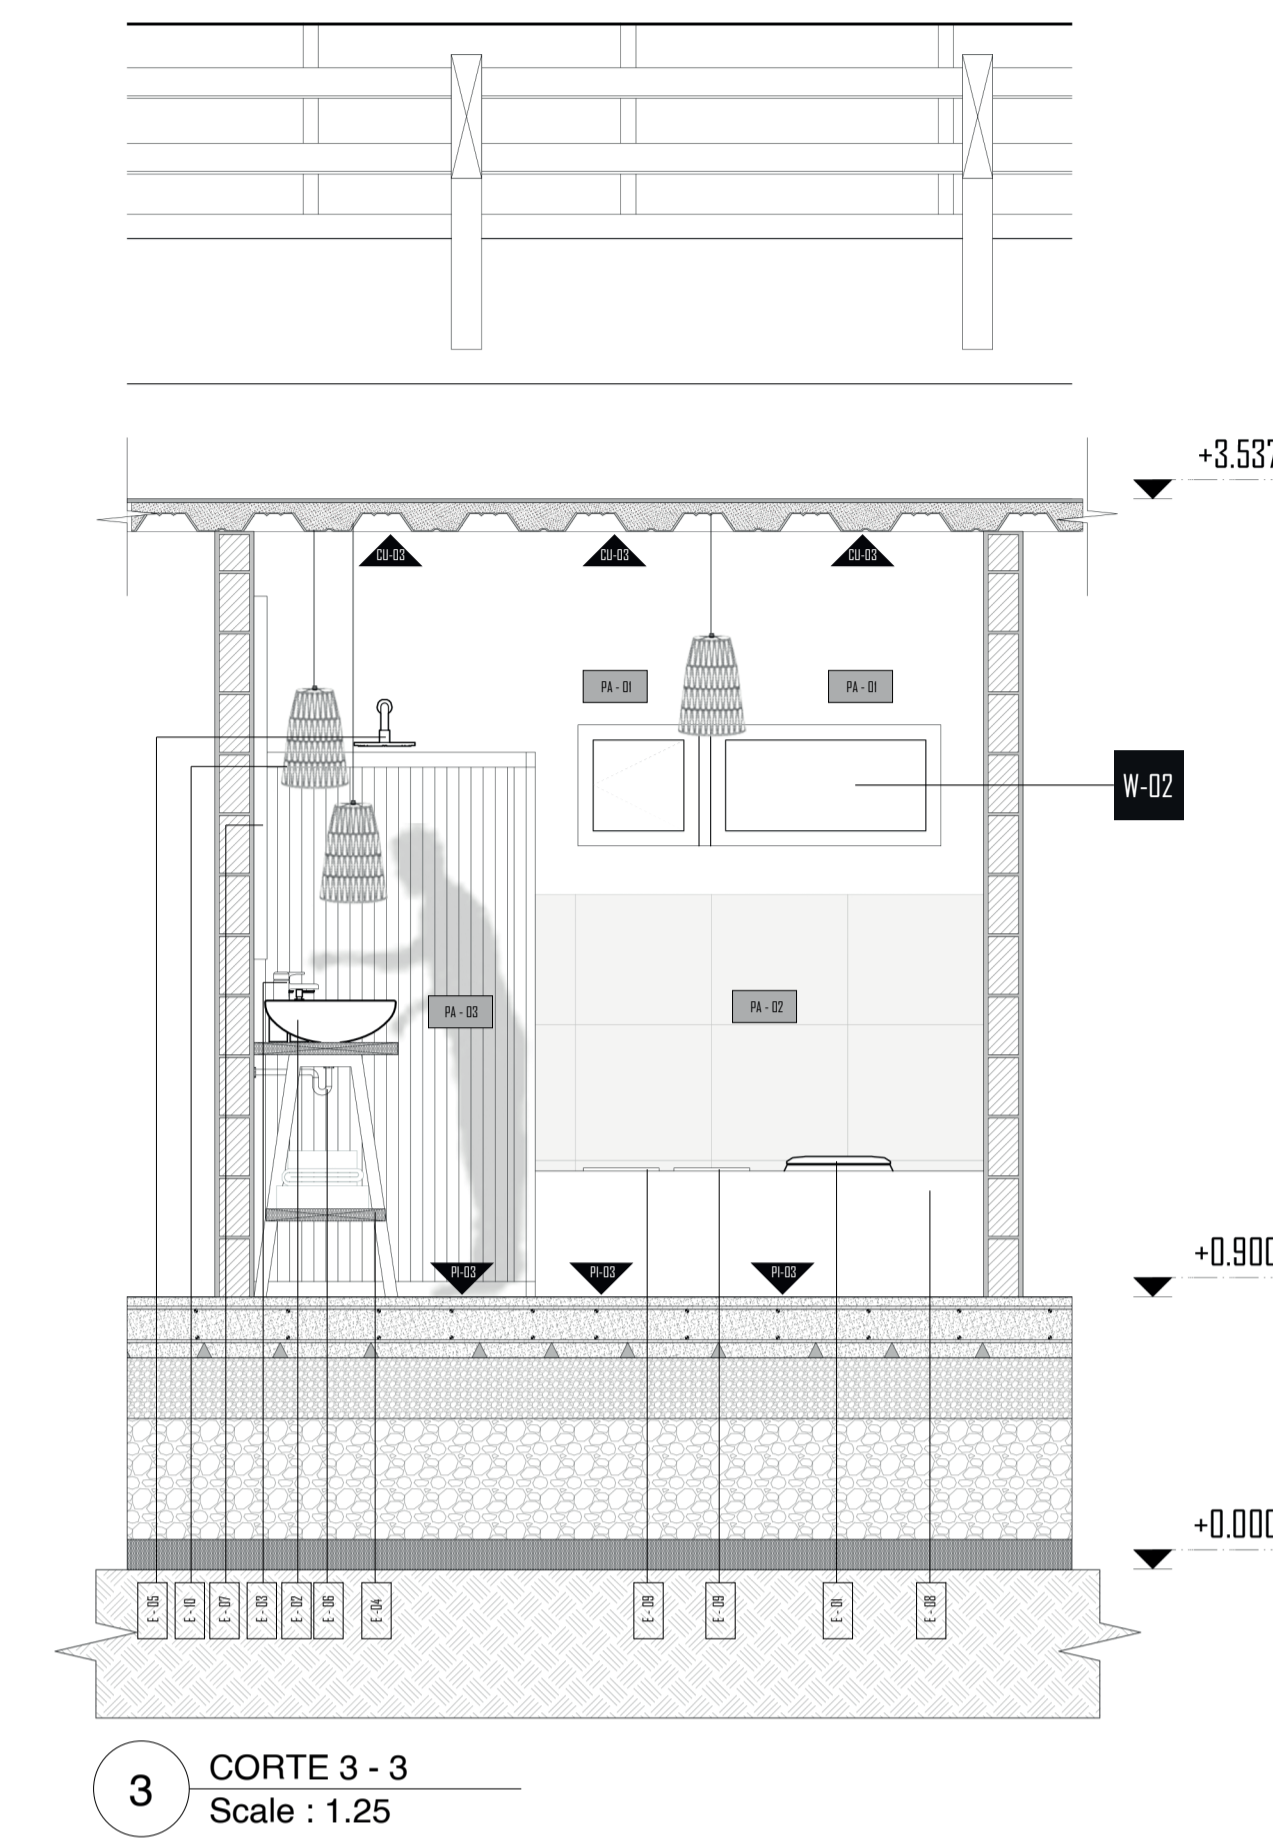

CUADRO PUERTAS

- Df-08 Puerta plegable con bastidor reciclado de polipropileno con acabado maderable 2 paneles y celosías horizontales para ventilación medida: 0.81 x 2.40
- Ds-03 Puerta corrediza tamborada con bastidor de madera reciclada de poli aluminio y perfil reciclado cuadrado de 43 mm medida: 1.80 x 2.40
- D-01 Puerta batiente tamborada con bastidor de madera reciclada de poli aluminio y perfil reciclado cuadrado de 43 mm medida: 0.81 x 2.40
- D-02 Puerta batiente tamborada con bastidor de madera reciclada de poli aluminio y perfil reciclado cuadrado de 43 mm medida: 0.81 x 2.40

ELEMENTOS

- E-01 Asiento inodoro redondo universal blanco
- E-02 Lavamanos redondo cerámica blanco
- E-03 Grifo monocomando de agua para lavabo acabado cromo
- E-04 Mueble de madera reciclada para lavamanos
- E-05 Grifería ducha bañera metal con base plateado
- E-06 Sifón resina plástica para lavabo 1 1/4"
- E-07 Espejo con marco de madera reciclada 1.20x0.75
- E-08 Caja-asiento con tableros reciclados tetrapack
- E-09 Aserrín / ceniza baño seco
- E-10 Luminaria colgante de soga y rattan color café vintage E27
- E-11 Tanque almacenamiento agua 600 litros color negro
- E-12 Tapa acero cortén - baño seco
- E-13 Columna de madera laminada 0.30x0.30 h=variable
- E-14 Viga de madera laminada