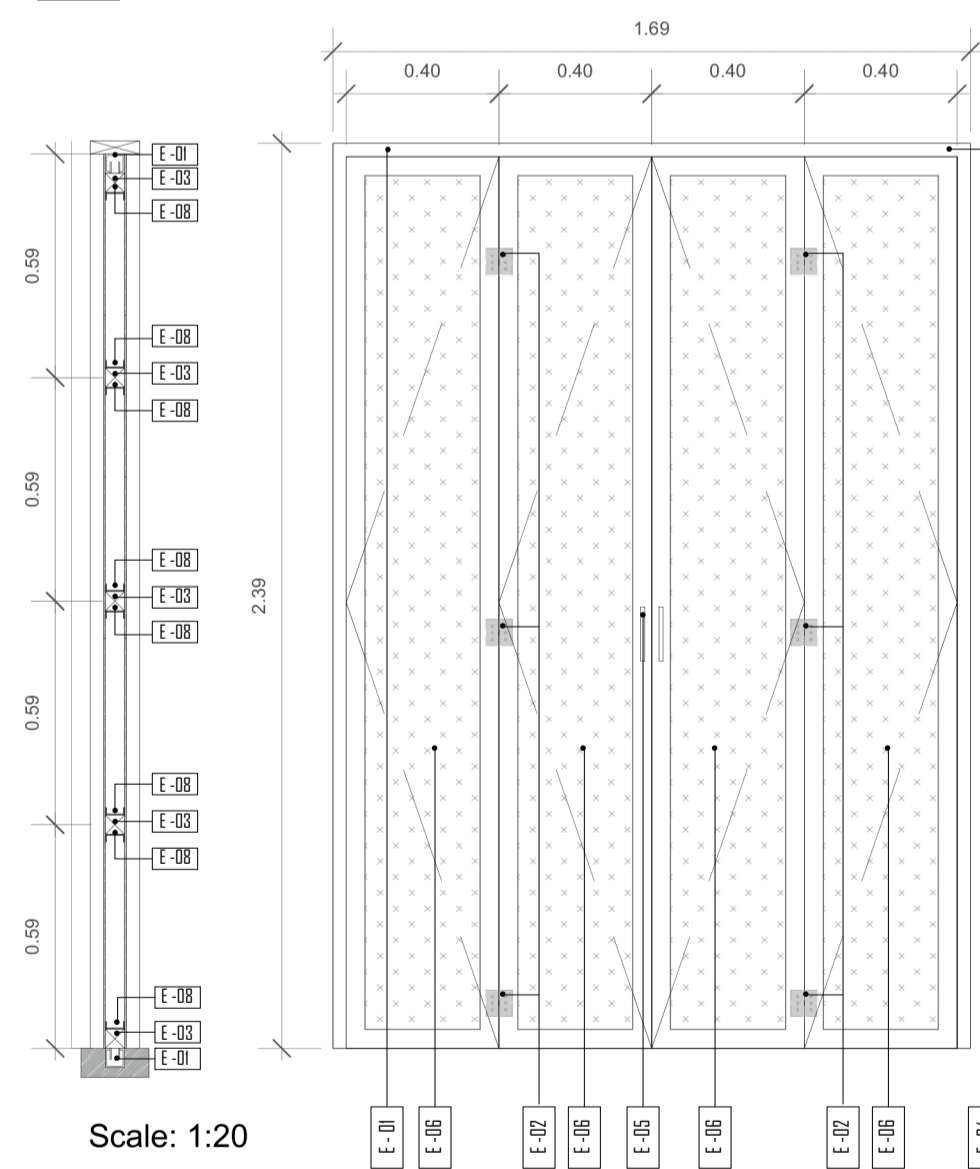

Scale: 1:20

Df-08 Puerta plegable 2 paneles, bastidor reciclado de polipropileno con acabado maderable, con detalle de celosías