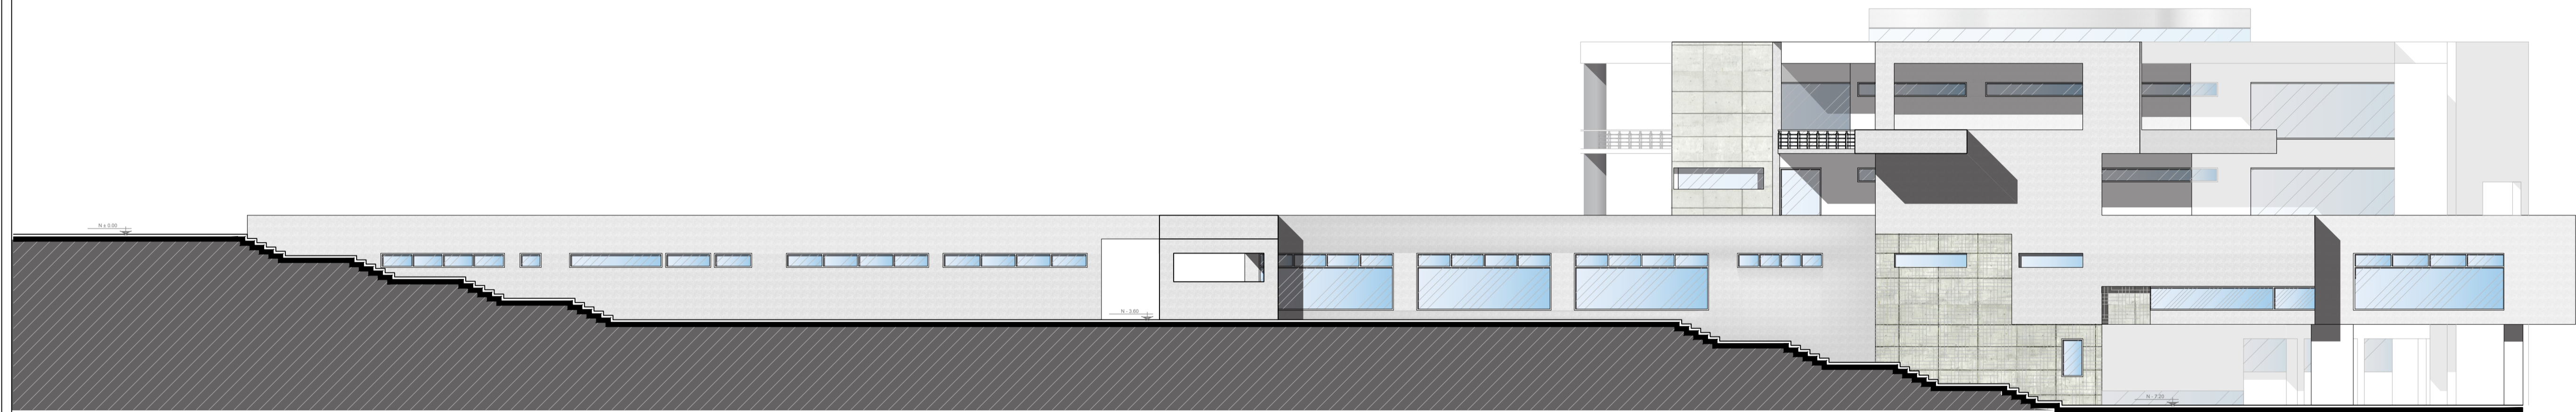

ELEVACIÓN OESTE

ELEVACIÓN ESTE

ELEVACIÓN NORTE

PONTIFICIA UNIVERSIDAD CATÓLICA DEL ECUADOR
 FACULTAD DE ARQUITECTURA, DISEÑO Y ARTES
 TRABAJO DE FIN DE CARRERA

TEMA: Espacio de Arte Interactivo Digital
CONTIENE:
 FACHADAS BLOQUE DE OFICINAS

DIRECTOR DE TESIS: ARQ. OSVALDO PALADINES
NOMBRE:
 LUIS ANDRADE

NOTAS TÉCNICAS:

SELLOS Y FIRMAS DE APROBACION:

UBICACION:
 LA OFELIA, SECTOR EL ROSARIO

A21

LAMINA: 21 /25
 FECHA: 2013
 ESCALA: 1 _ 150