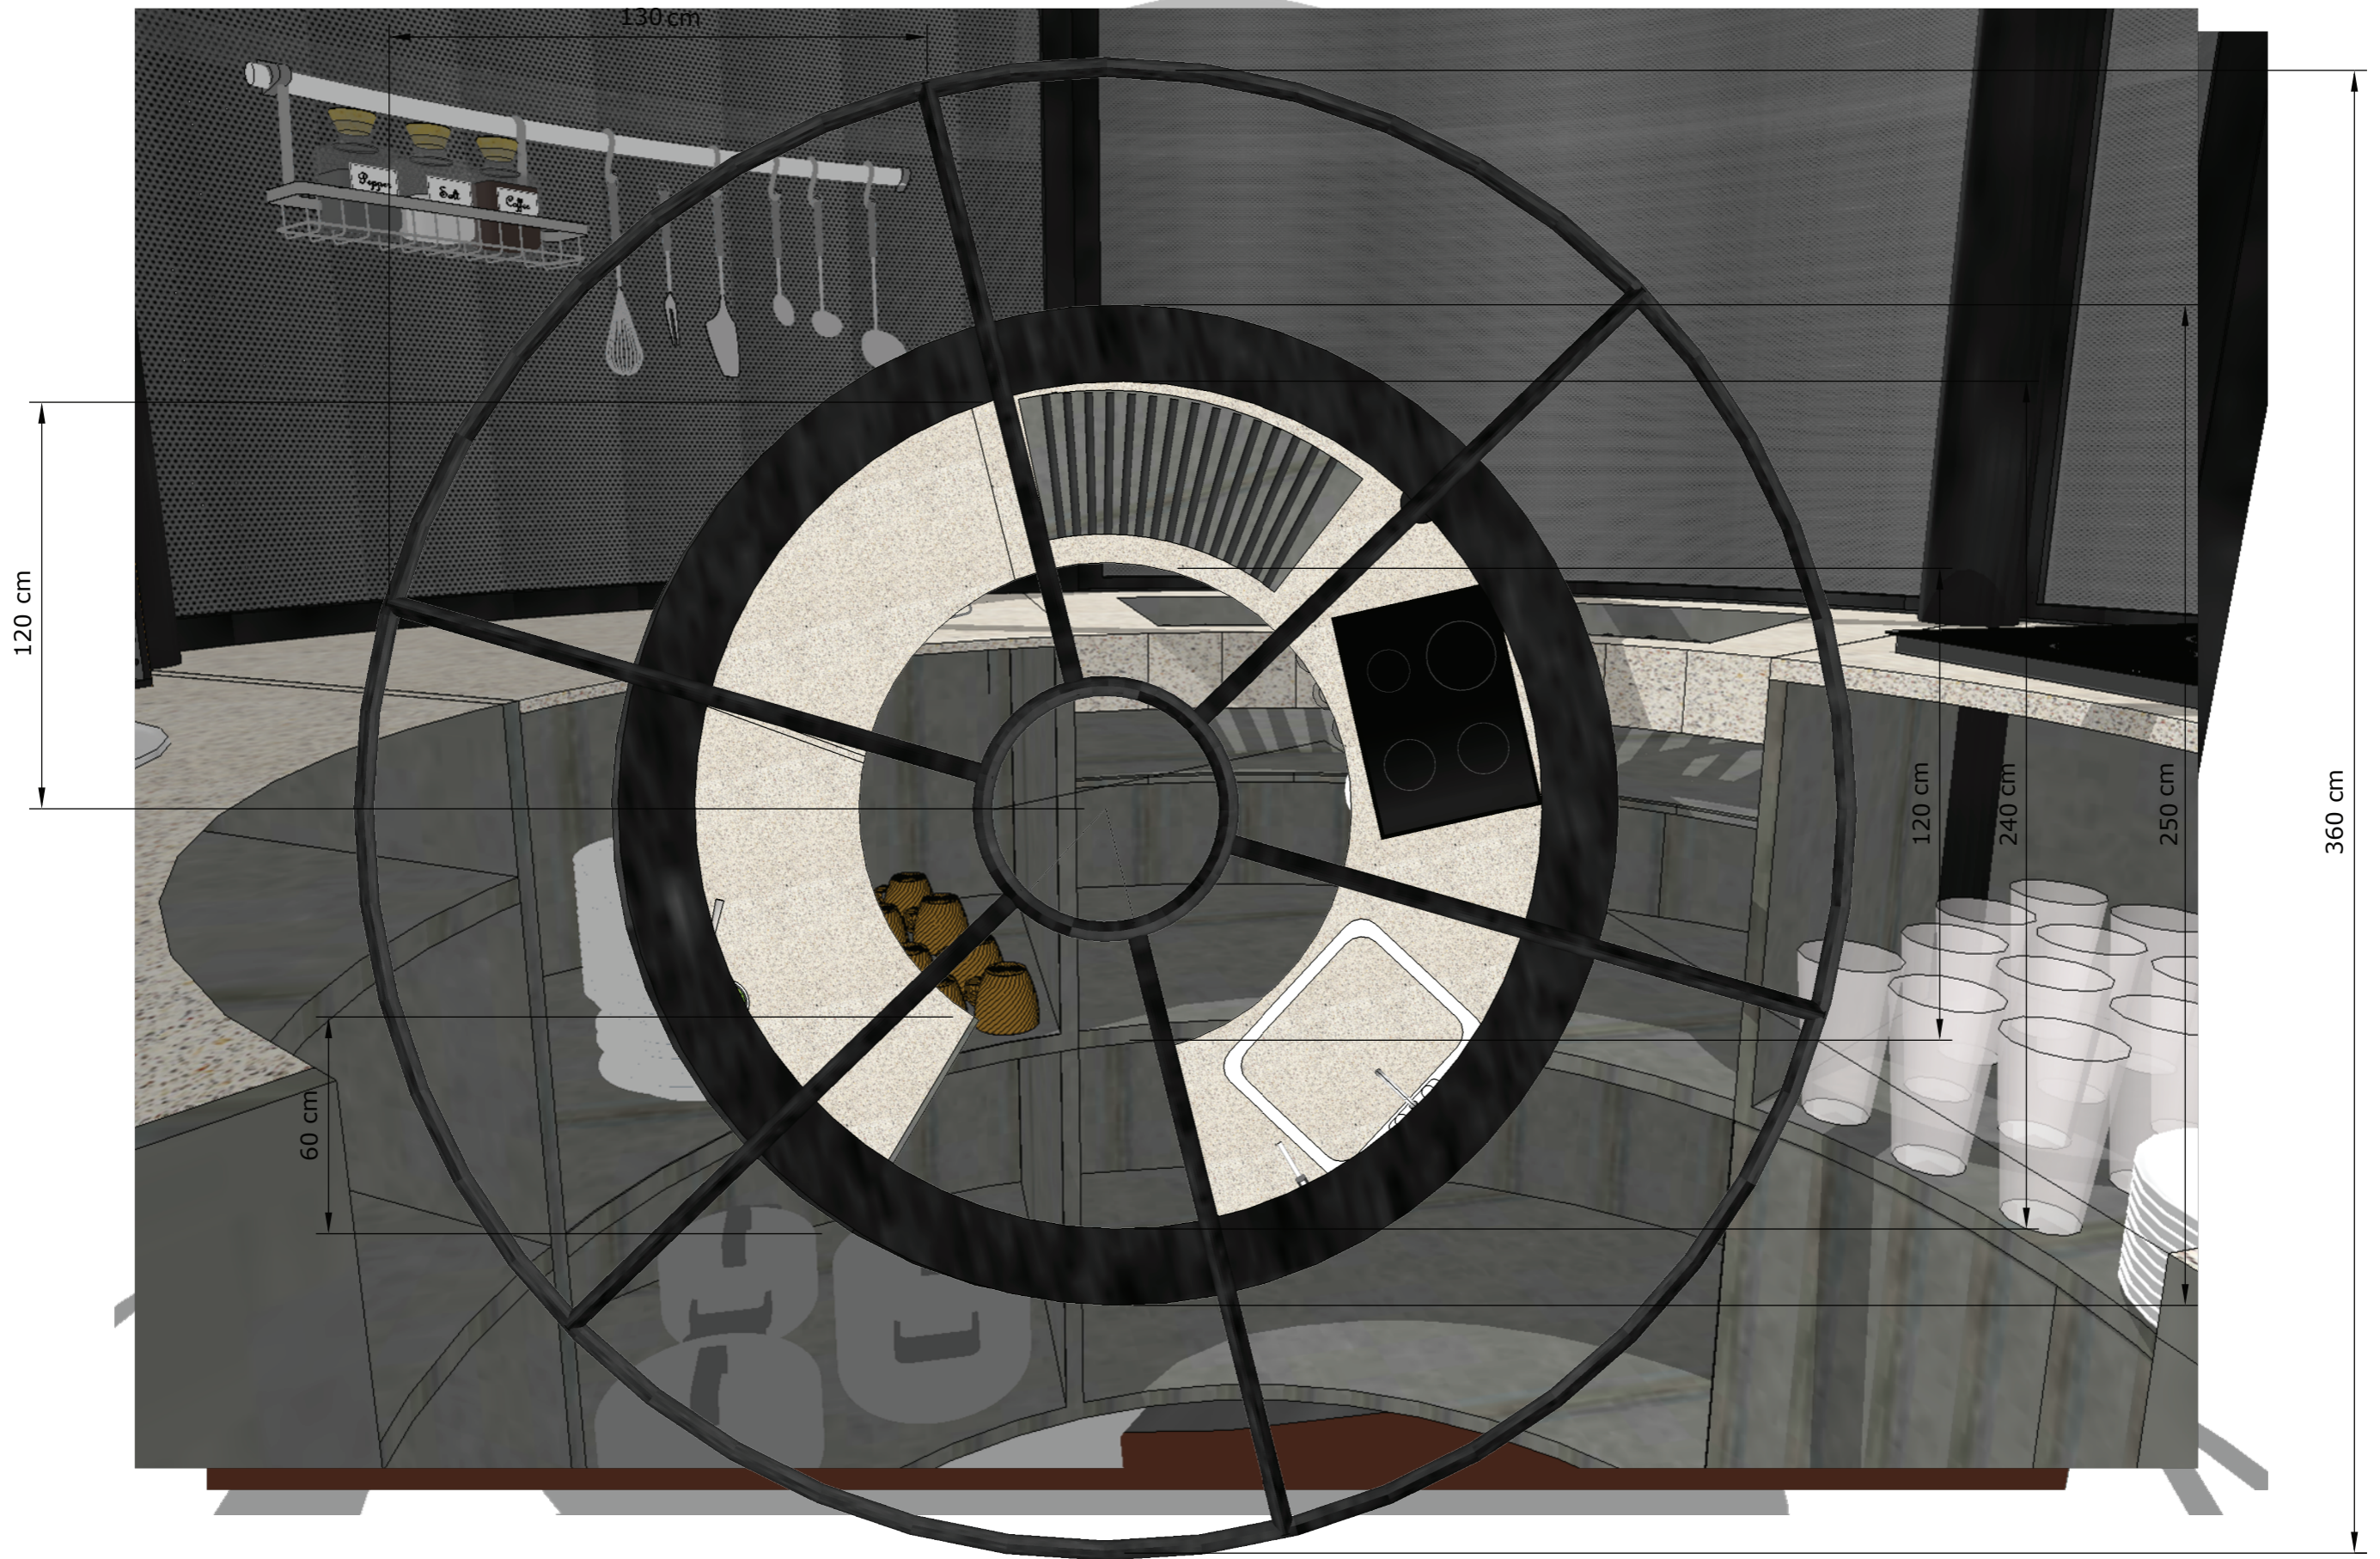

Diseñado por: Carolina Reyes	Diseñado por: Carolina Reyes	TRABAJO DE FIN DE CARRERA	Fecha de elaboración: 01/08/2015
PONTIFICIA UNIVERSIDAD CATÓLICA DEL ECUADOR - FADA CARRERA DE DISEÑO DE PRODUCTOS		Lámina: Render	Escala:
		Láminas técnicas	