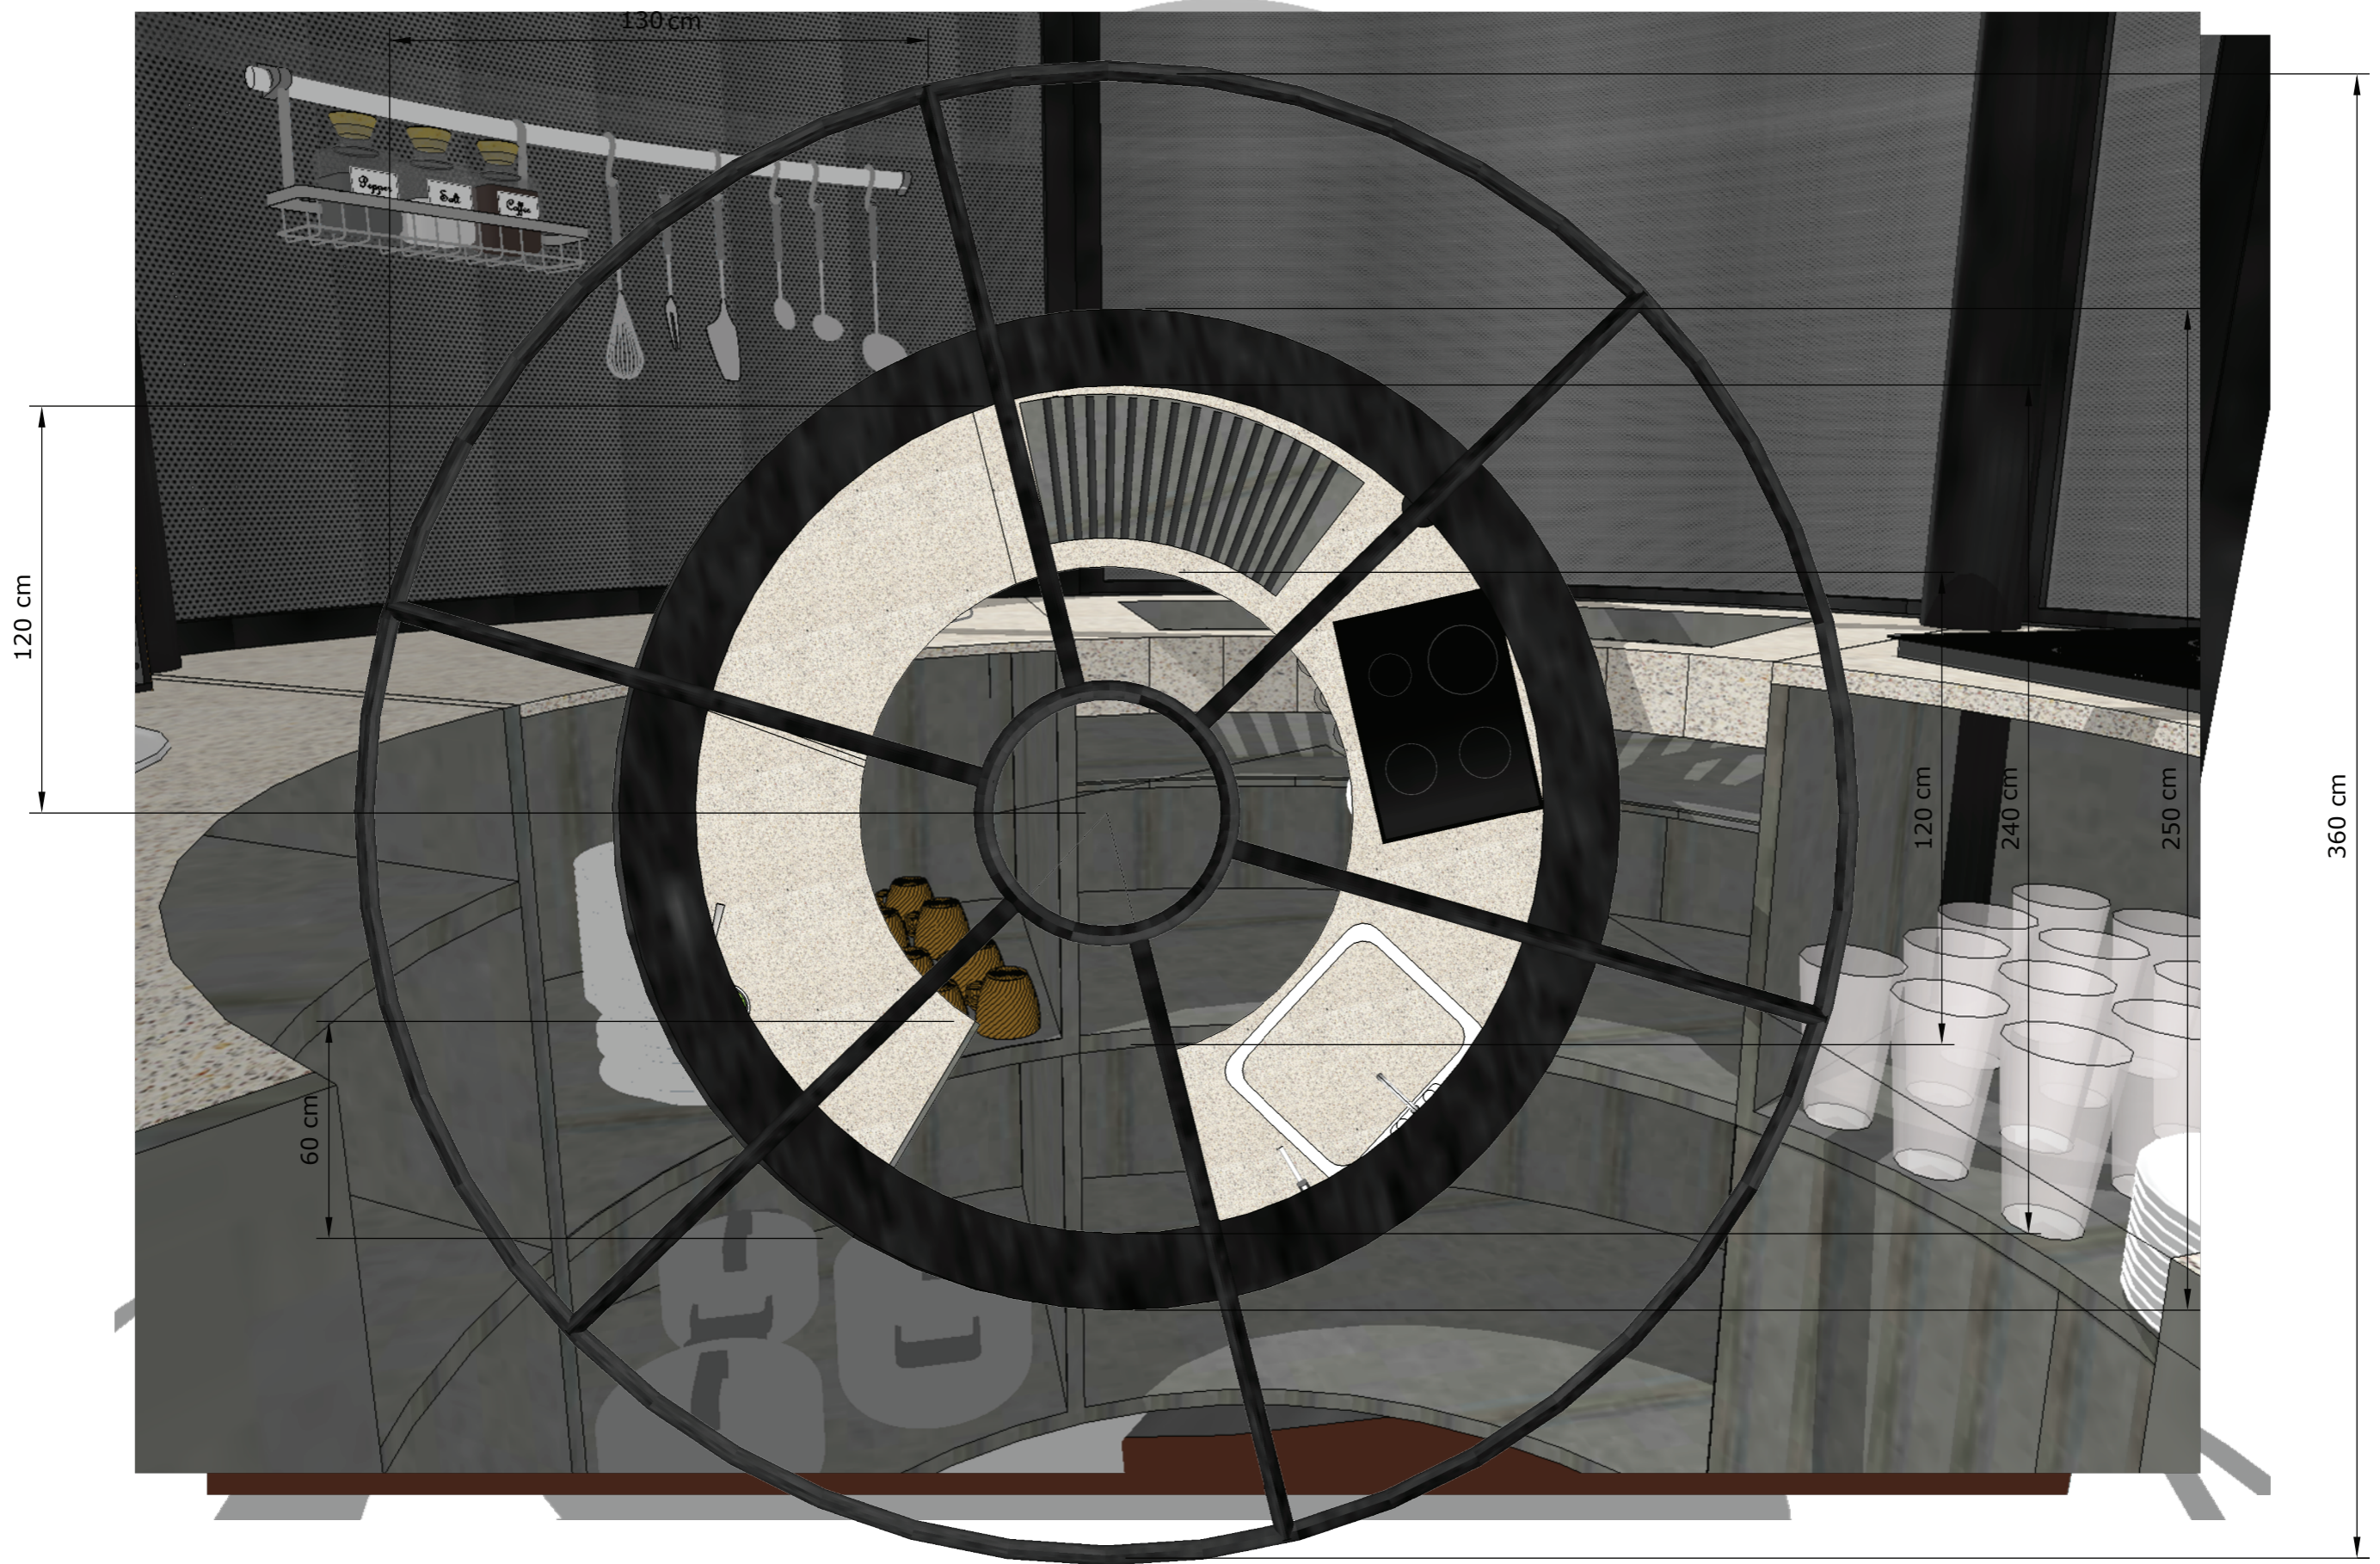

Diseñado por: Carolina Reyes	Diseñado por: Carolina Reyes	TRABAJO DE FIN DE CARRERA	Fecha de elaboración: 01/08/2015
PONTIFICIA UNIVERSIDAD CATÓLICA DEL ECUADOR - FADA CARRERA DE DISEÑO DE PRODUCTOS		Lámina: Render	Escala:
		Láminas técnicas	