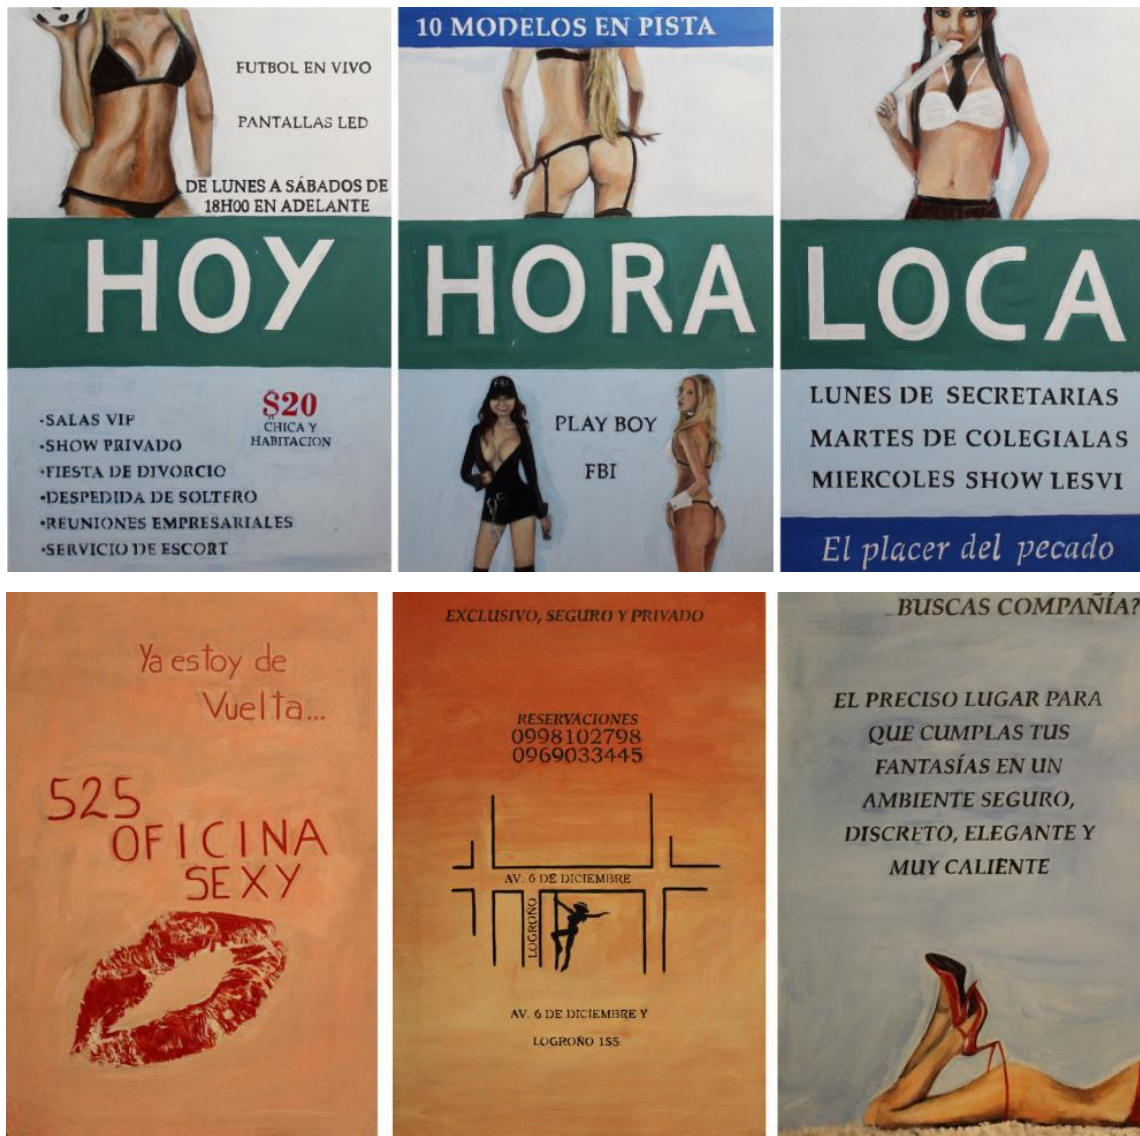

**GUERRILLA GIRLS** Box 1056 Cooper Sta. NY, NY 10276  
CONSCIENCE OF THE ART WORLD

Guerrilla Girls (1985), sin título, serigrafía sobre papel (280 x 710 mm), Tate

Modigliani, A. (1917). *Desnudo reclinado con cabello suelto*. [Óleo sobre lienzo]. Museo de Arte Moderno, Osaka.

Parqueadero interno

DE LUNES A SÁBADO  
**DE 16HORAS**  
**EN ADELANTE**

CON ESTA TARJETA  
RECLAMA UN TRAGO  
DE CORTESÍA

AV. ELOY ALFARO Y EL INCA

Logos: MasterCard, VISA

(izquierda inferior) Llaguno, I. (2014). 515-3 [acrílico y óleo sobre madera 55 x 75 cm]. Fotografía de *Isabel Llaguno*  
(izquierda superior) Llaguno, I. (2014). 515-1 [acrílico y óleo sobre madera 43 x 41.5 cm]. Fotografía de *Isabel Llaguno*  
(derecha) Llaguno, I. (2014). 515-4 [acrílico y óleo sobre madera 63.5 x 75 cm]. Fotografía de *Isabel Llaguno*

Llaguno, I. (2014). *Hoy hora loca* (lado A y B) [acrílico y óleo sobre madera 60 x 121 cm]. Fotografía de Isabel

Llaguno

Hoy hora loca, CAC-Lab, septiembre 2014

Hoy hora loca, CAC-Lab, septiembre 2014

Copyright © 2014 by Guerrilla Girls

- <http://www.guerrillagirls.com/posters/2014getnakedmusicvideo.shtml>

Elke Silvia Krystufek, This is hardcore, 1998, 75 x 65 cm

Elke Silvia Krystufek, hescape, 2009, Acryl auf Leinwand / acrylic on canvas, 200 x 300 cm