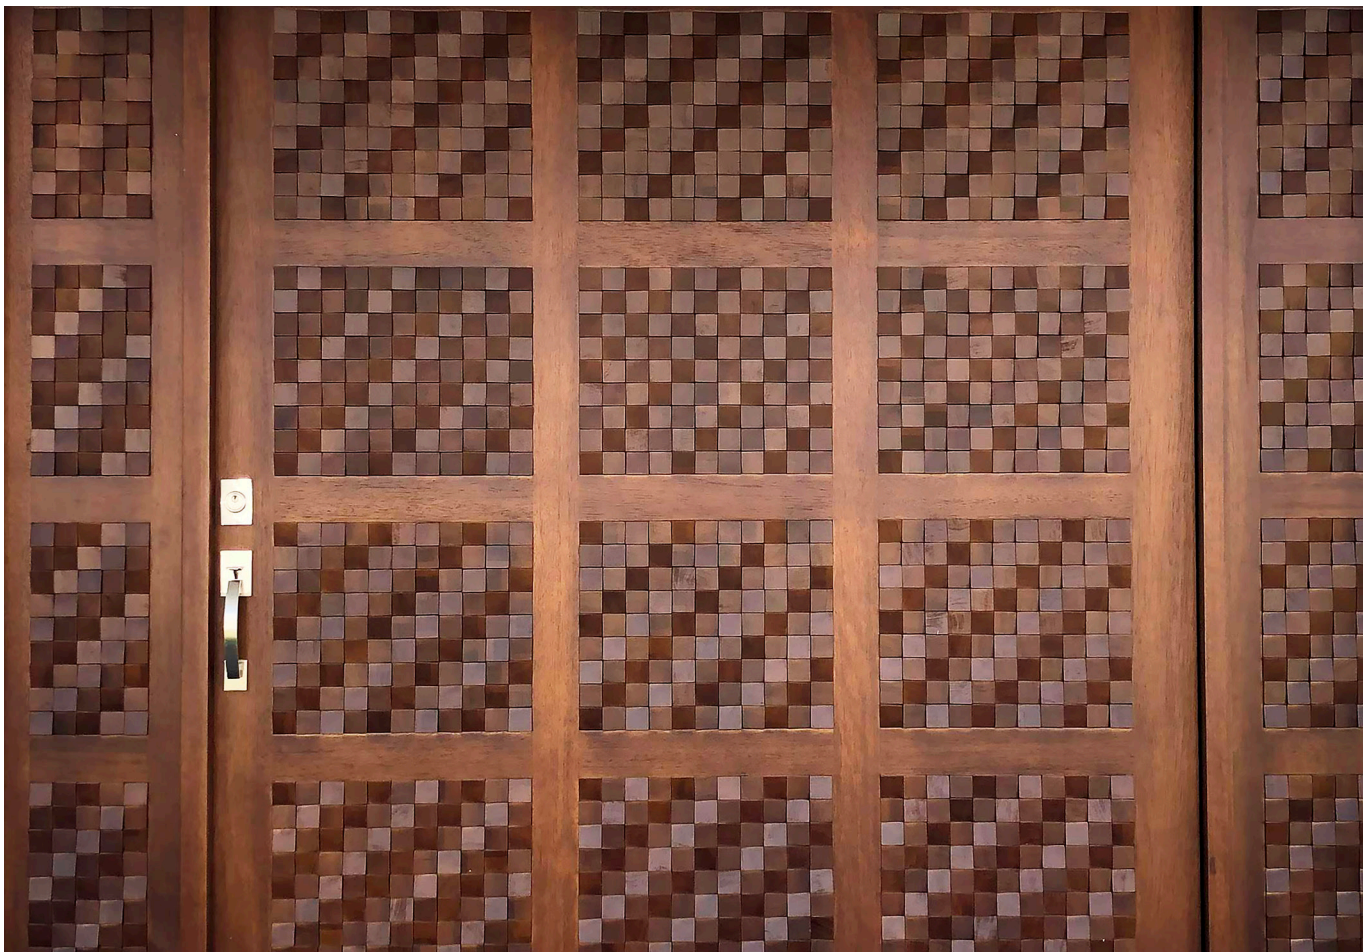

Esta puerta se caracteriza por usar un vidrio templado y su diseño en color cerezo y textura madereada.

Este diseño de puerta permite la entrada de luz por los vidrios de sus costados, el estilo que se maneja es semiclásico en color cerezo y textura mate.

El estilo de esta puerta la hace destacar por su diseño y brillo con toques de textura made-reada convirtiendola en semi-clásica.

Serie puertas interiores

Todas las puertas que fabricamos, son solidas en tableros de 36 mm, pueden ser fabricadas en melaminico y madera dependiendo del requerimiento y estilo del cliente. Los elementos que la acompañan como las chapas, fueron escogidas por su diseño y ergonomía.