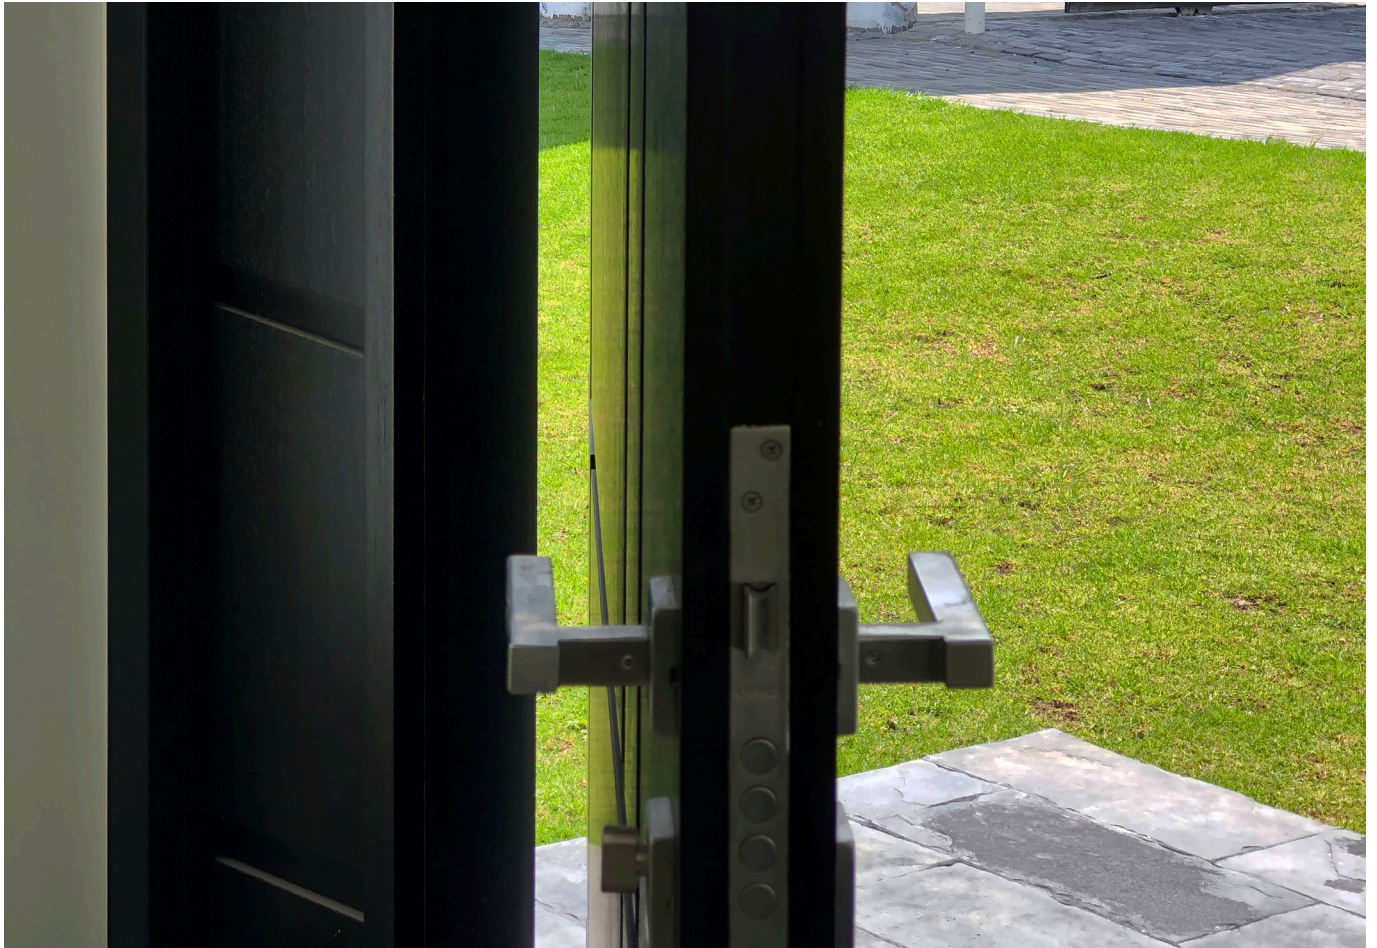

Esta puerta se caracteriza por usar un vidrio templado y su diseño en color cerezo y textura madereada.

Este diseño de puerta permite la entrada de luz por los vidrios de sus costados, el estilo que se maneja es semiclásico en color cerezo y textura mate.