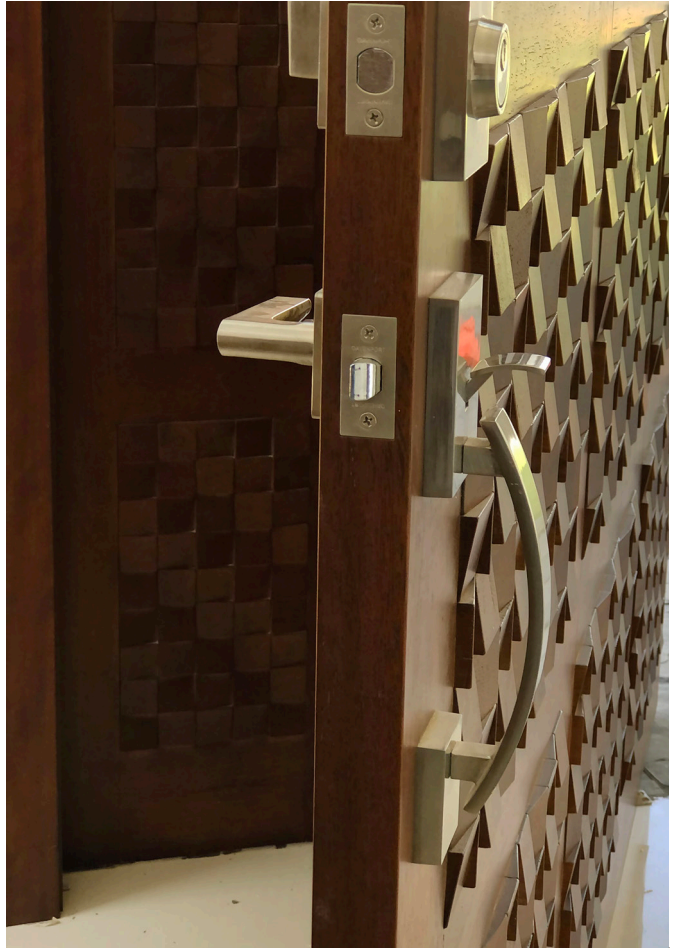

Esta puerta se caracteriza por usar un vidrio templado y su diseño en color cerezo y textura madereada.

Este diseño de puerta permite la entrada de luz por los vidrios de sus costados, el estilo que se maneja es semiclásico en color cerezo y textura mate.

El estilo de esta puerta la hace destacar por su diseño y brillo con toques de textura made-reada convirtiendola en semi-clásica.

Serie puertas interiores

Todas las puertas que fabricamos, son solidas en tableros de 36 mm, pueden ser fabricadas en melaminico y madera dependiendo del requerimiento y estilo del cliente. Los elementos que la acompañan como las chapas, fueron escogidas por su diseño y ergonomía.