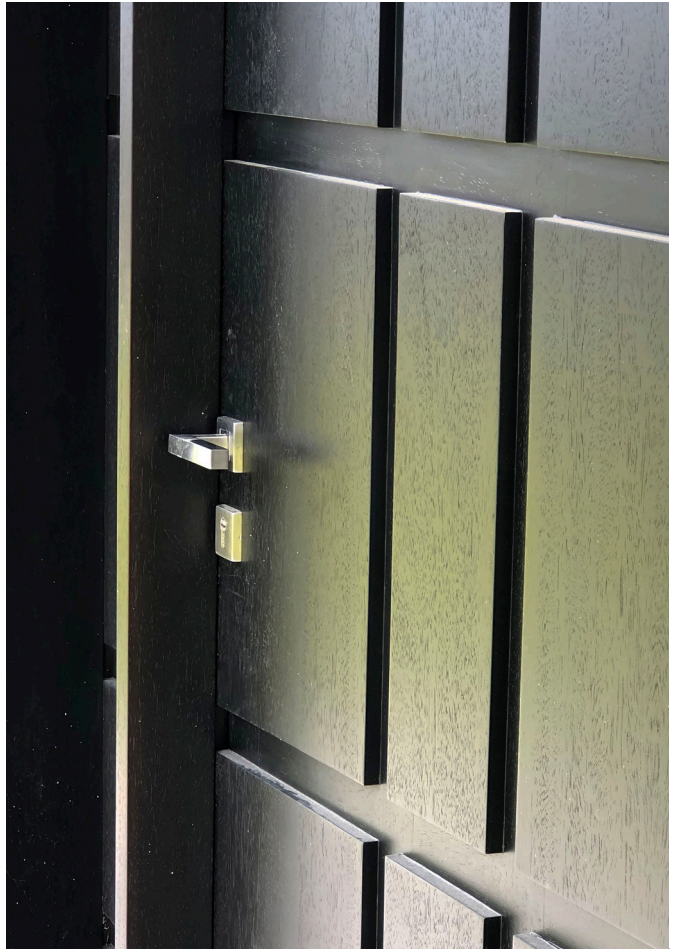

Esta puerta se caracteriza por usar un vidrio templado y su diseño en color cerezo y textura madereada.

Este diseño de puerta permite la entrada de luz por los vidrios de sus costados, el estilo que se maneja es semiclásico en color cerezo y textura mate.

El estilo de esta puerta la hace destacar por su diseño y brillo con toques de textura made-reada convirtiendola en semi-clásica.

Serie puertas interiores

Todas las puertas que fabricamos, son solidas en tableros de 36 mm, pueden ser fabricadas en melaminico y madera dependiendo del requerimiento y estilo del cliente. Los elementos que la acompañan como las chapas, fueron escogidas por su diseño y ergonomía.