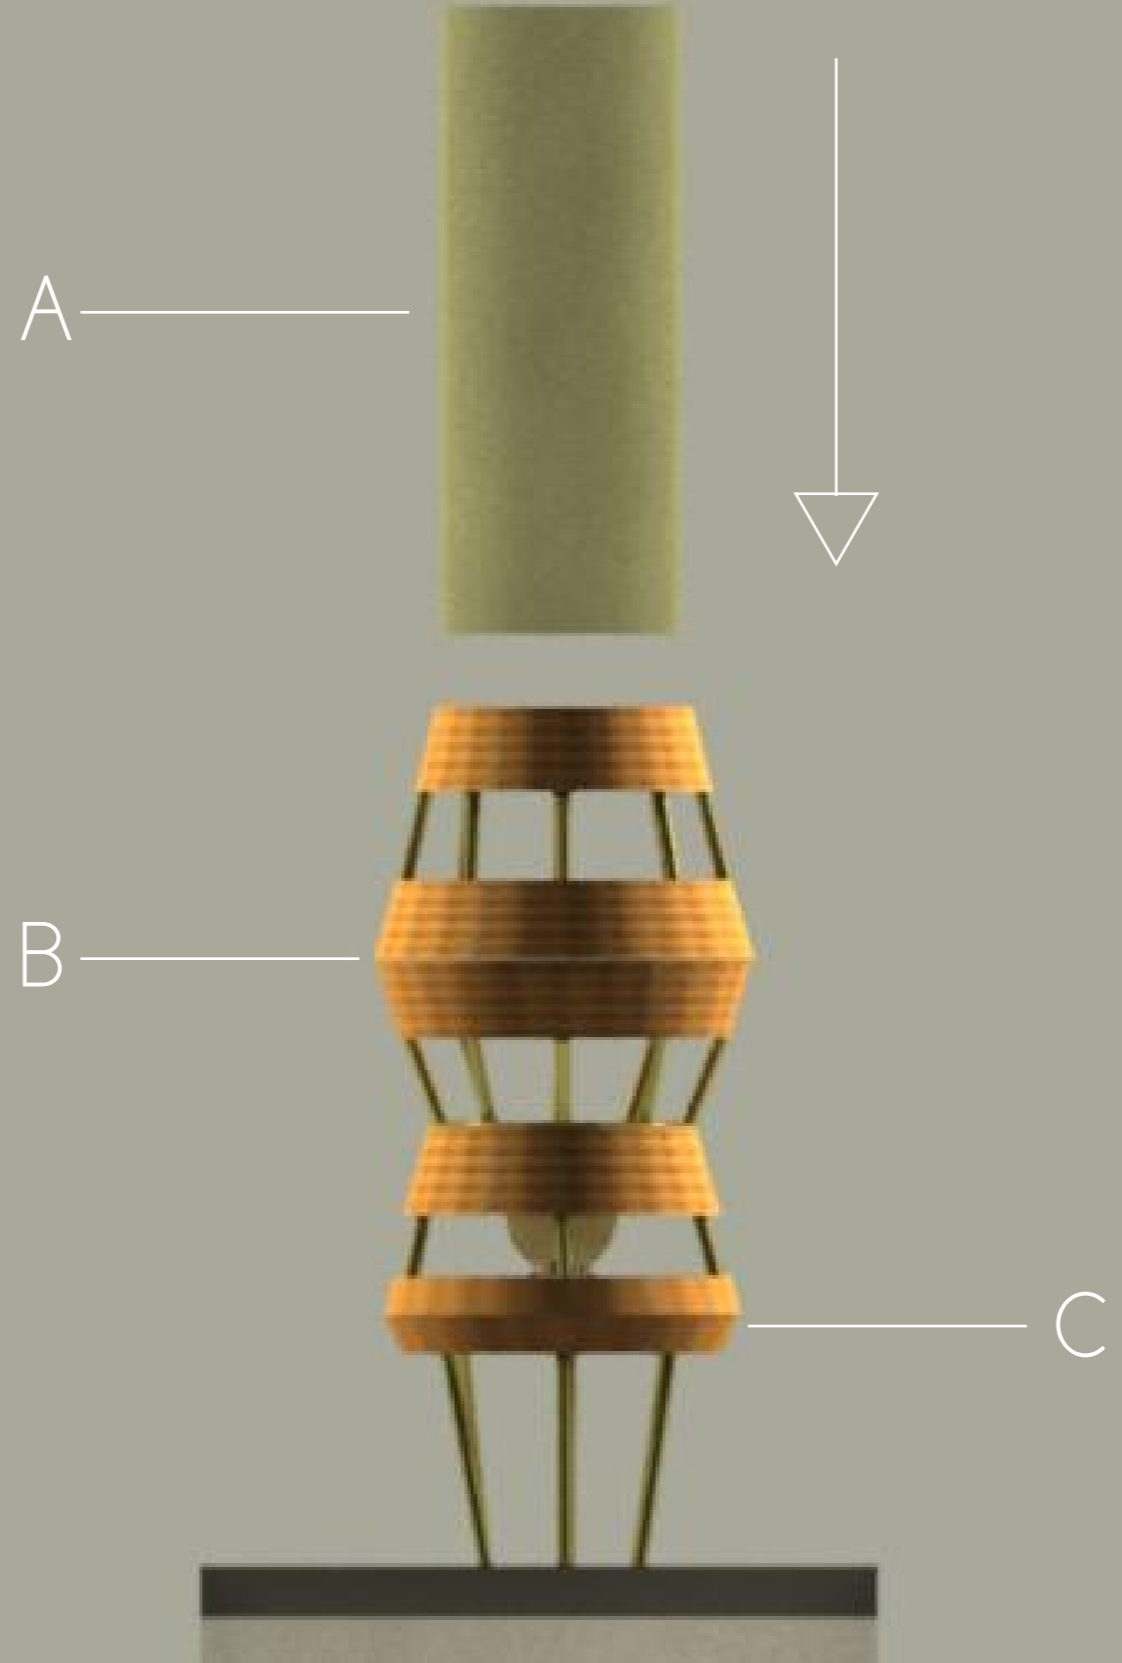

# SECUENCIA DE ARMADO: LÁMPARA LOA

Detalle interno de la lámpara  
Soporte para foco:  
Altura desde la base: 64 cm

Foco LED

Detalle interno de la lámpara  
Sorporte con foco LED

# LÁMPARA YUMBO

SECUENCIA DE ARMADO: LÁMPARA YUMBO

LÁMPARA VELA

SECUENCIA DE ARMADO: LÁMPARA VELA

A

B

A

C

LÁMPARA CORAZA

# SECUENCIA DE ARMADO: LÁMPARA CORAZA

Foco LED

2