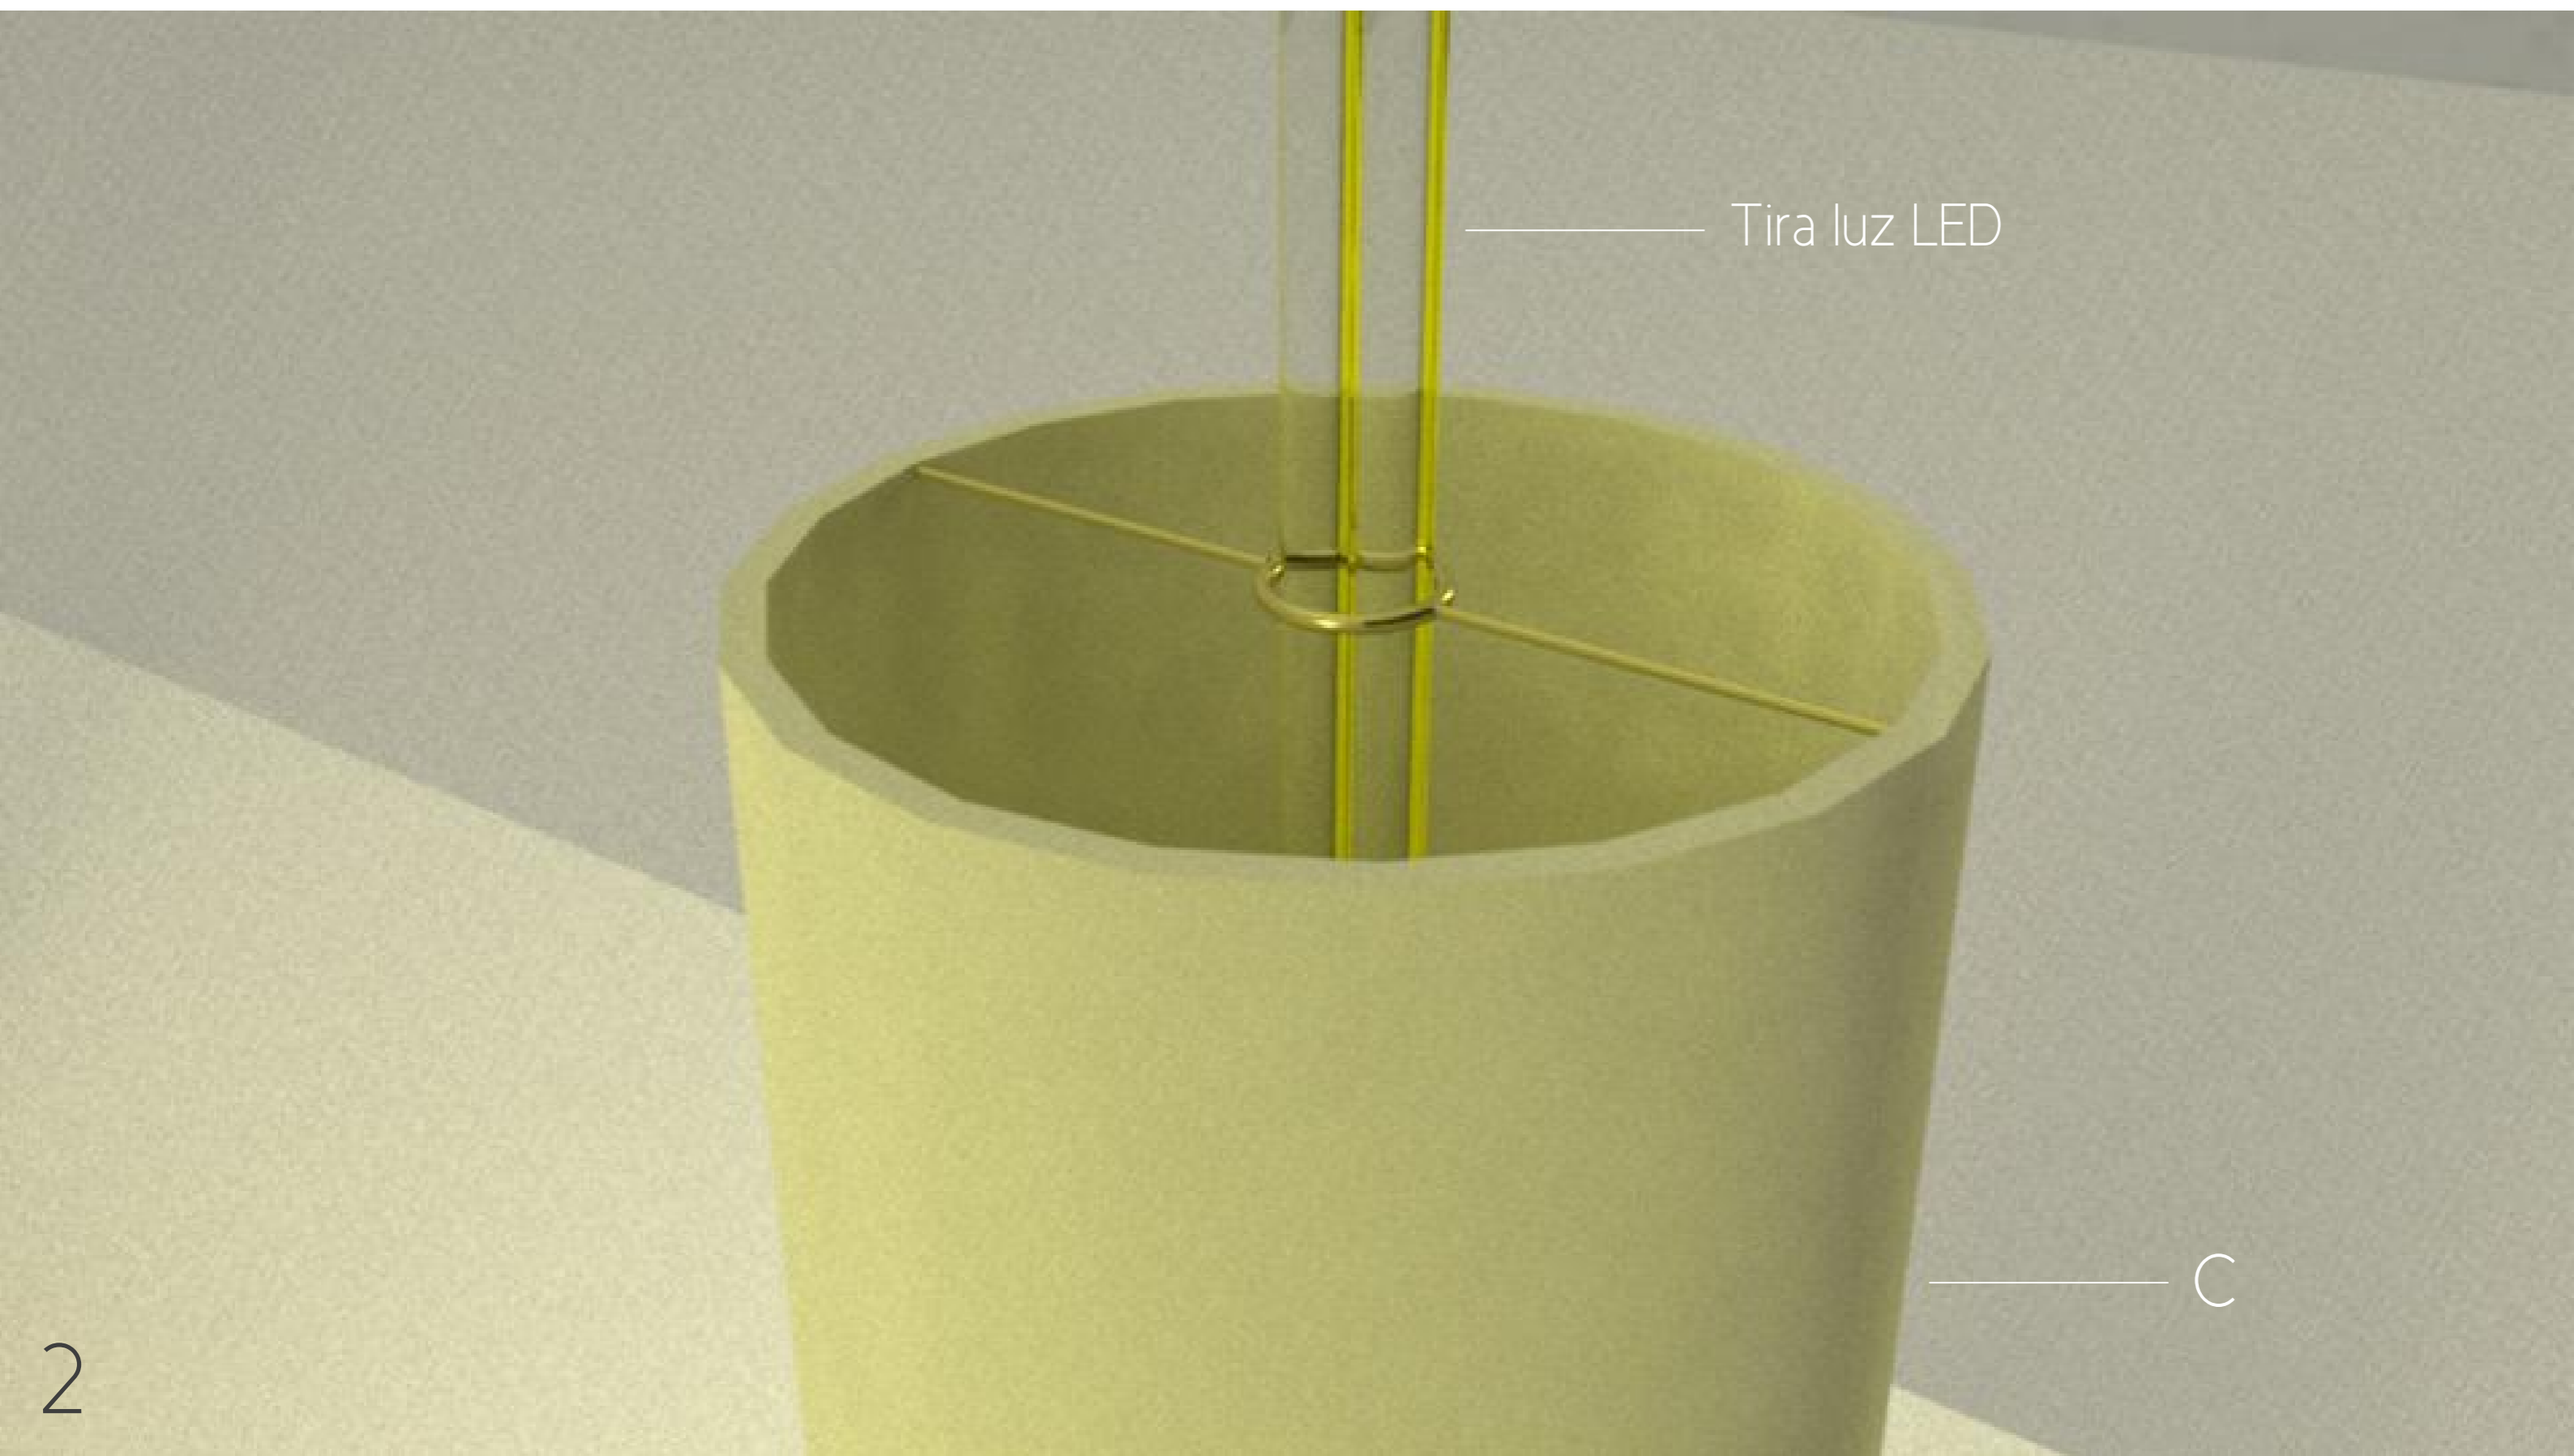

# APILADO Y PIEZAS: LÁMPARA WARMI

Empaque  
Caja de cartón para  
carga de:  
120 x 80 x 60 cm

97.5 cm

85 cm

70 cm

68 cm

84 cm

SECUENCIA DE ARMADO: LÁMPARA WARMI

— Tira luz LED

— C

Tira luz LED

C

B

Tira luz LED

D

D  
|

# SECUENCIA DE ARMADO: LÁMPARA LOA

Detalle interno de la lámpara  
Soporte para foco:  
Altura desde la base: 64 cm

Foco LED

Detalle interno de la lámpara  
Sorporte con foco LED