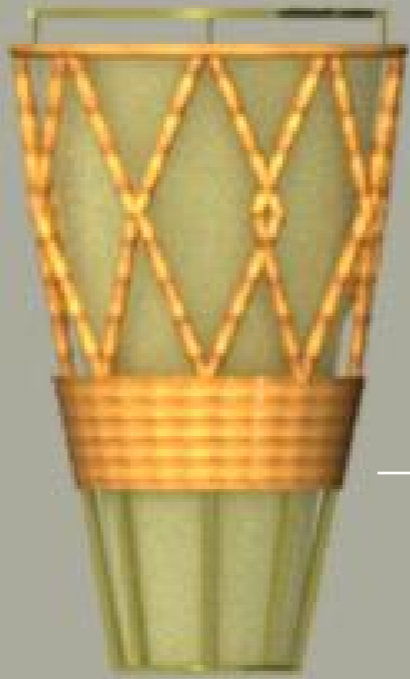

# MANUAL DE ARMADO

WARMI

LOA

VELA

CORAZA

YUMBO

WARMI lámpara de piso alta • LOA lámpara de piso baja • VELA lámpara colgante pequeña  
YUMBO lámpara de mesa • CORAZA lámpara colgante

LÁMPARA WARMI

# SECUENCIA DE ARMADO: LÁMPARA LOA

Detalle interno de la lámpara  
Soporte para foco:  
Altura desde la base: 64 cm

Foco LED

Detalle interno de la lámpara  
Sorporte con foco LED

# LÁMPARA YUMBO

SECUENCIA DE ARMADO: LÁMPARA YUMBO

LÁMPARA VELA

SECUENCIA DE ARMADO: LÁMPARA VELA

A

B

A

C

LÁMPARA CORAZA