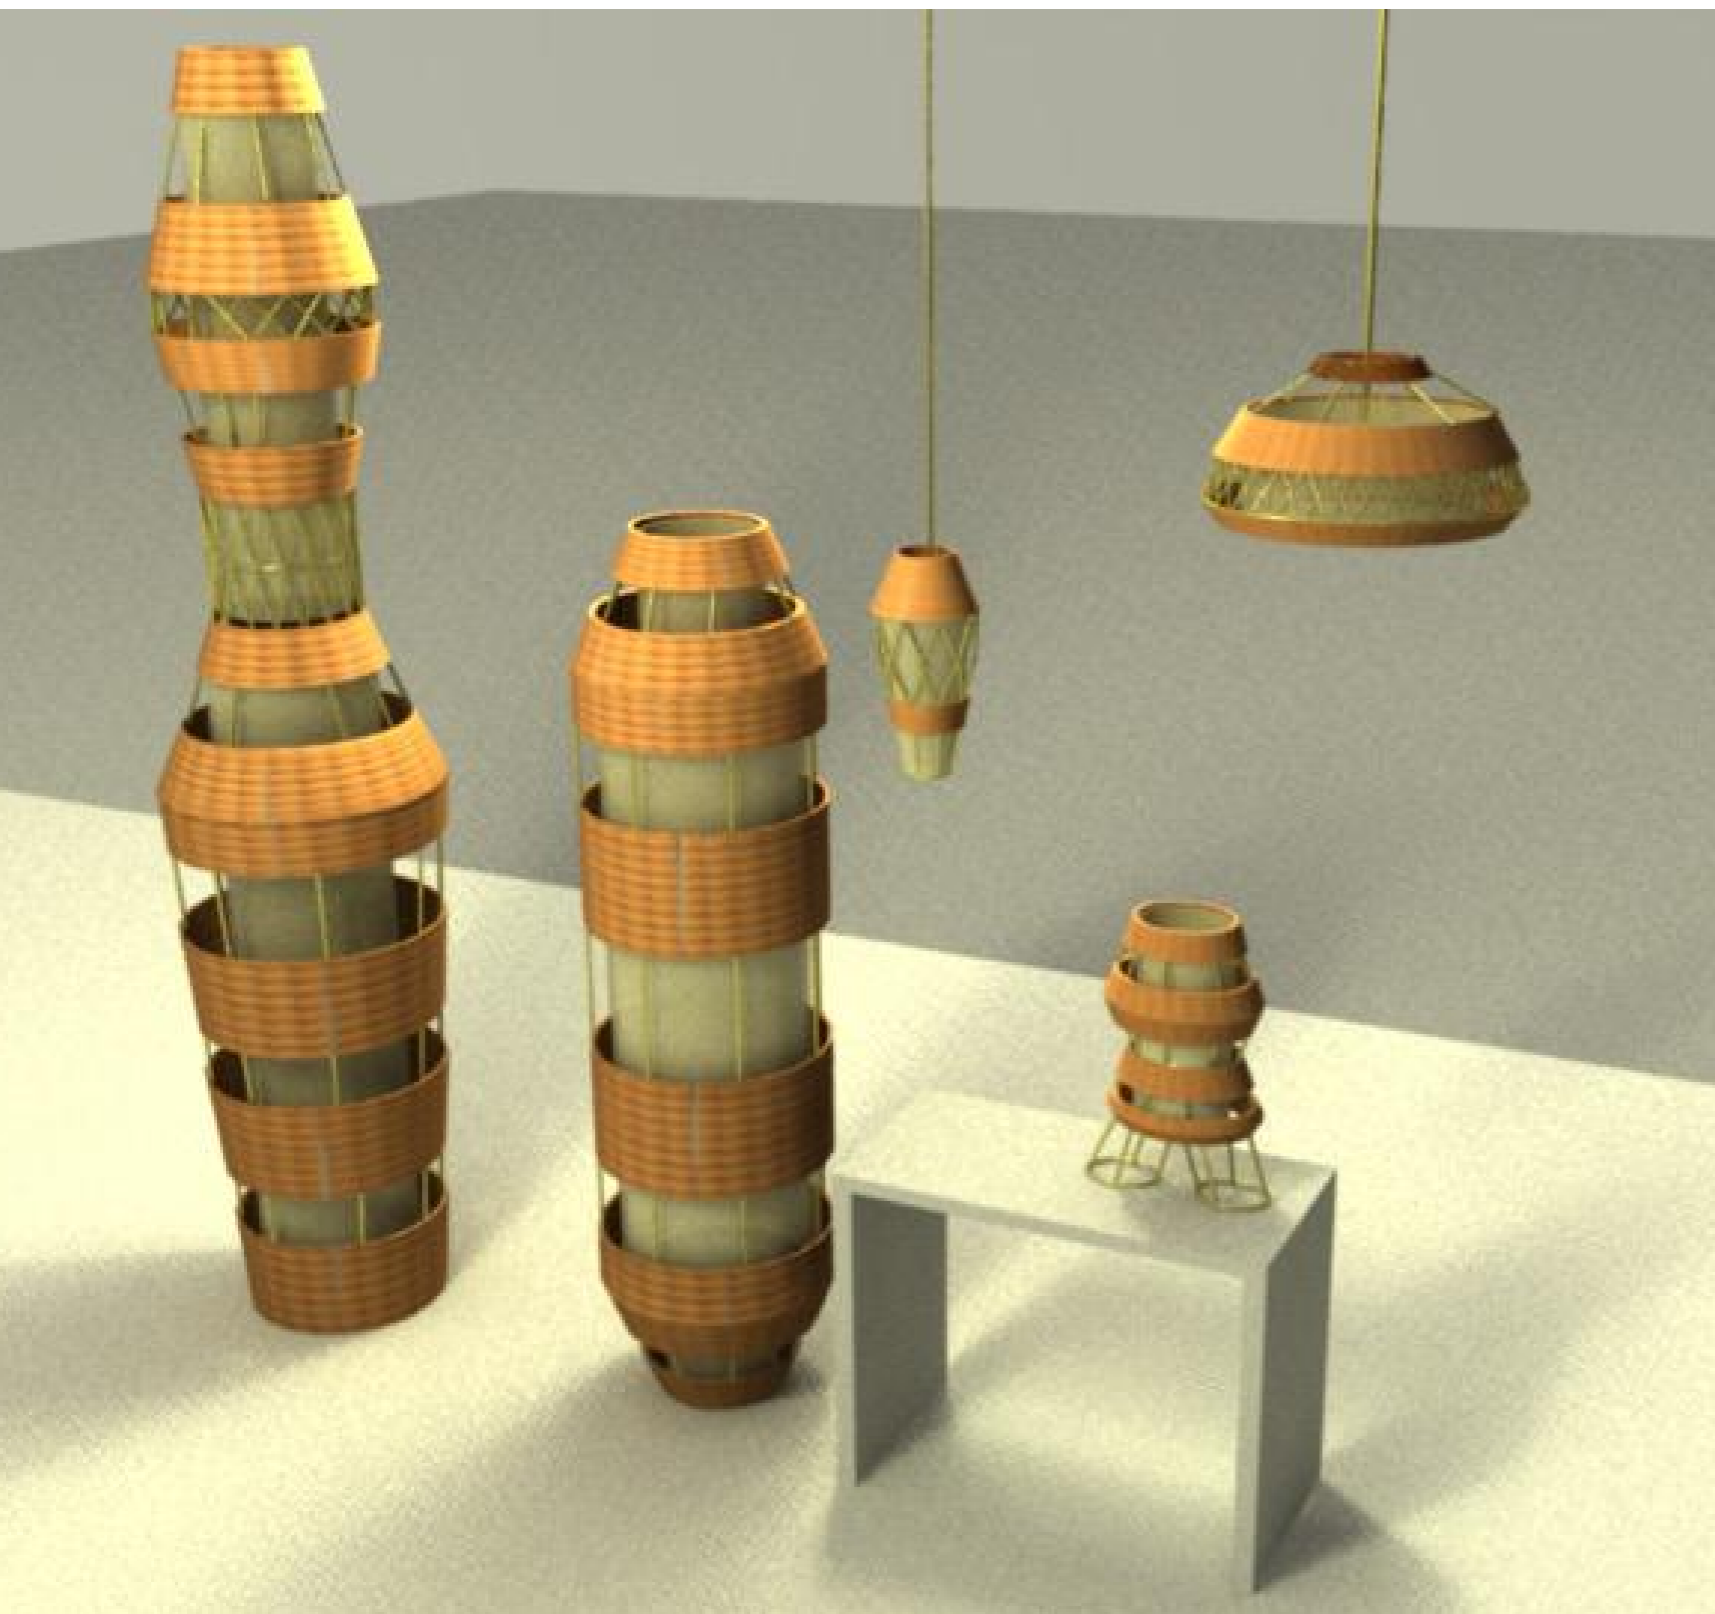

# MANUAL DE ARMADO

WARMI

LOA

VELA

CORAZA

YUMBO

WARMI lámpara de piso alta • LOA lámpara de piso baja • VELA lámpara colgante pequeña  
YUMBO lámpara de mesa • CORAZA lámpara colgante

LÁMPARA WARMI

# APILADO Y PIEZAS: LÁMPARA WARMI

Empaque  
Caja de cartón para  
carga de:  
120 x 80 x 60 cm

97.5 cm

85 cm

70 cm

68 cm

84 cm

SECUENCIA DE ARMADO: LÁMPARA WARMI

— Tira luz LED

A

LÁMPARA LOA

# SECUENCIA DE ARMADO: LÁMPARA LOA

Detalle interno de la lámpara  
Soporte para foco:  
Altura desde la base: 64 cm

Foco LED

Detalle interno de la lámpara  
Sorporte con foco LED