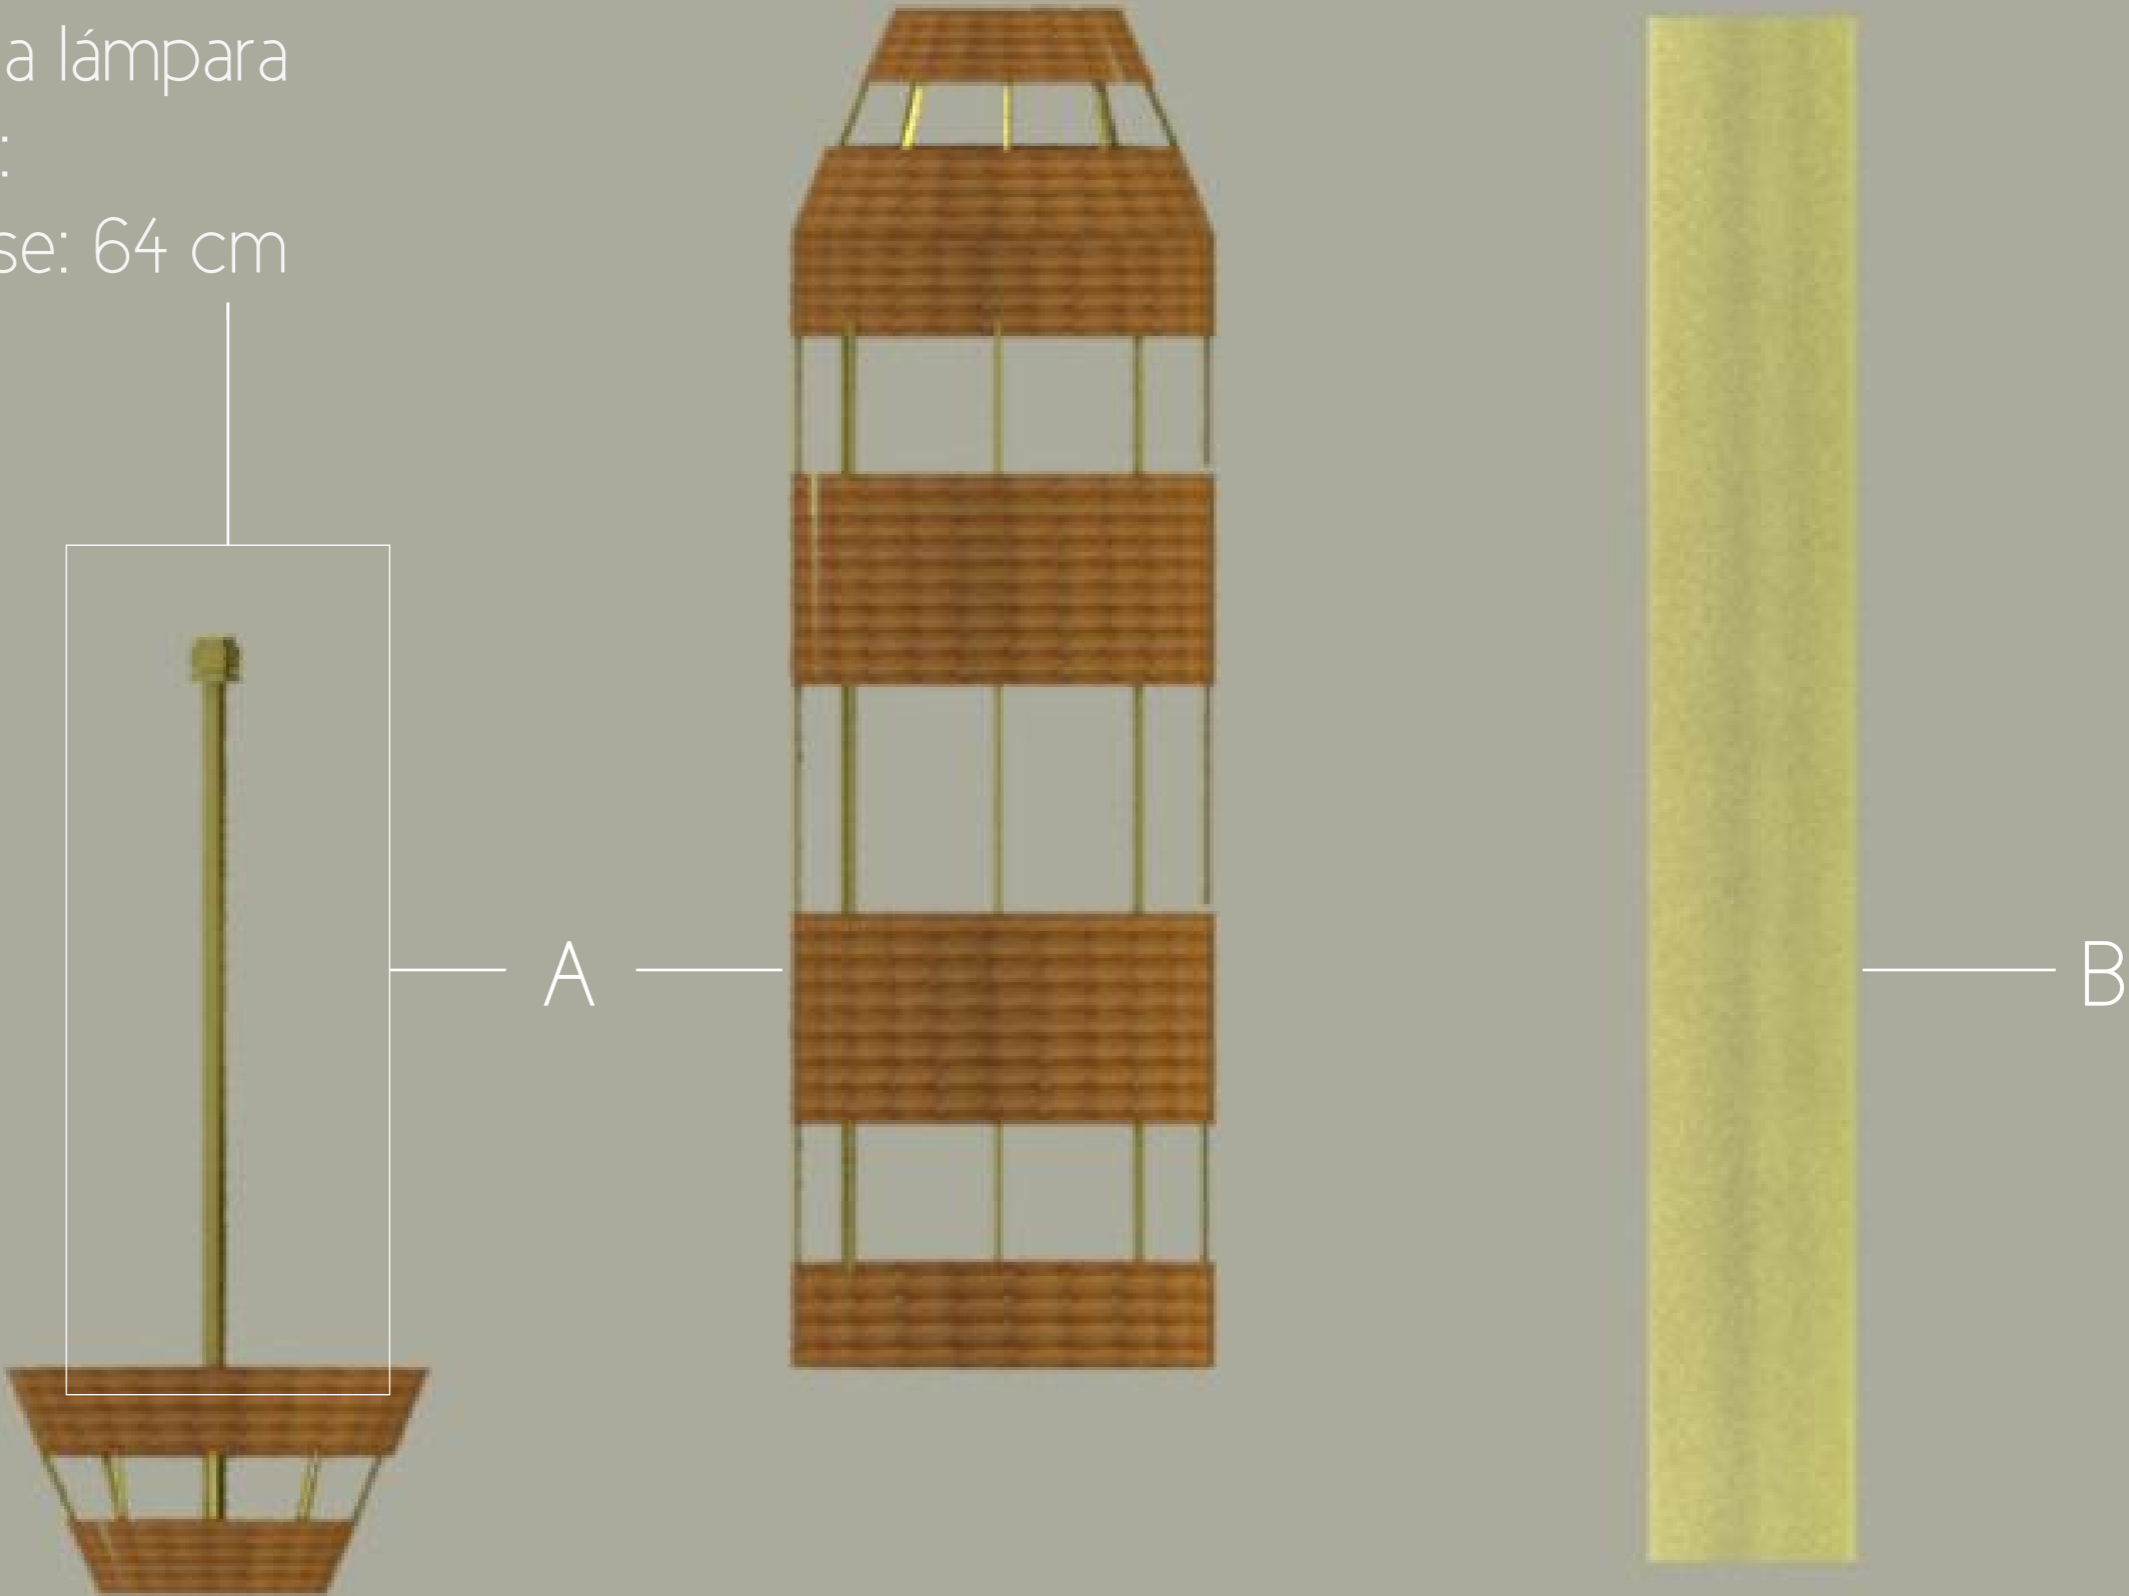

— Tira luz LED

— C

Tira luz LED

C

B

Tira luz LED

D

D  
|

— Tira luz LED

A

LÁMPARA LOA

# SECUENCIA DE ARMADO: LÁMPARA LOA

Detalle interno de la lámpara  
Soporte para foco:  
Altura desde la base: 64 cm

Foco LED

Detalle interno de la lámpara  
Sorporte con foco LED