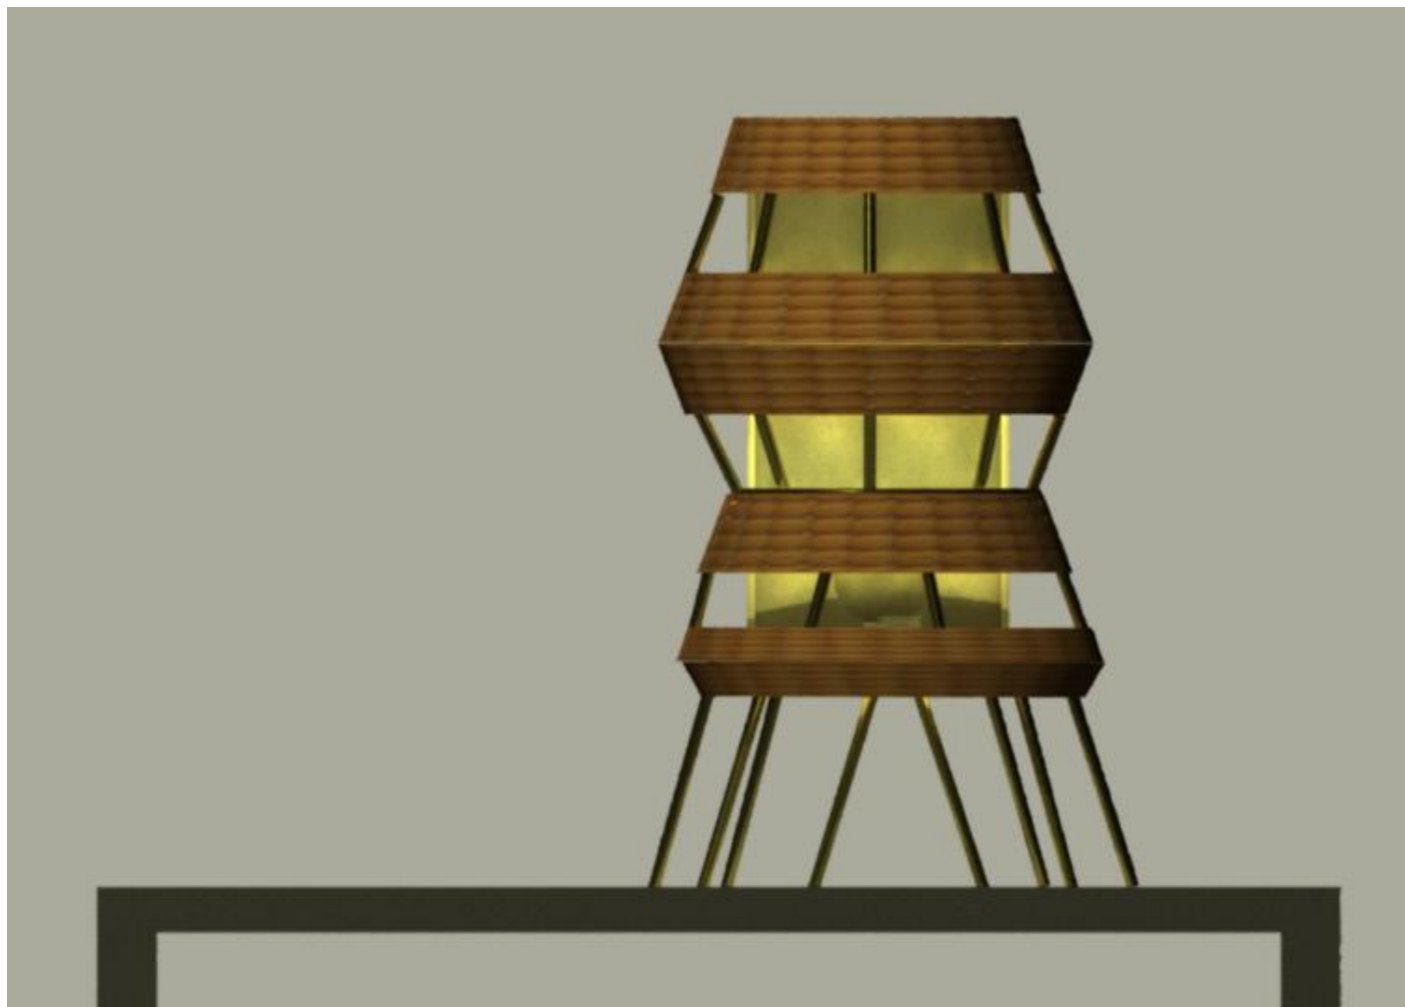

# SECUENCIA DE ARMADO: LÁMPARA LOA

Detalle interno de la lámpara  
Soporte para foco:  
Altura desde la base: 64 cm

Foco LED

Detalle interno de la lámpara  
Sorporte con foco LED

# LÁMPARA YUMBO

SECUENCIA DE ARMADO: LÁMPARA YUMBO

LÁMPARA VELA

SECUENCIA DE ARMADO: LÁMPARA VELA

A

B

A

C