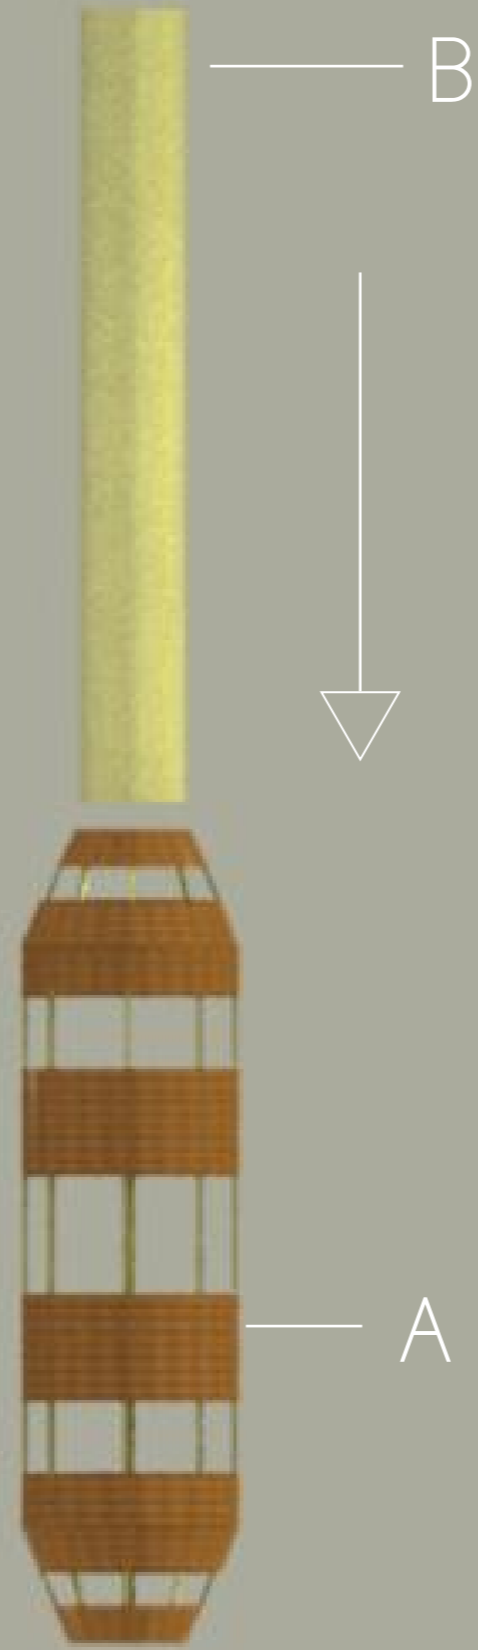

— Tira luz LED

— C

Tira luz LED

C

B

Tira luz LED

D

D  
|

— Tira luz LED

A

LÁMPARA LOA

# SECUENCIA DE ARMADO: LÁMPARA LOA

Detalle interno de la lámpara  
Soporte para foco:  
Altura desde la base: 64 cm

Foco LED

Detalle interno de la lámpara  
Sorporte con foco LED