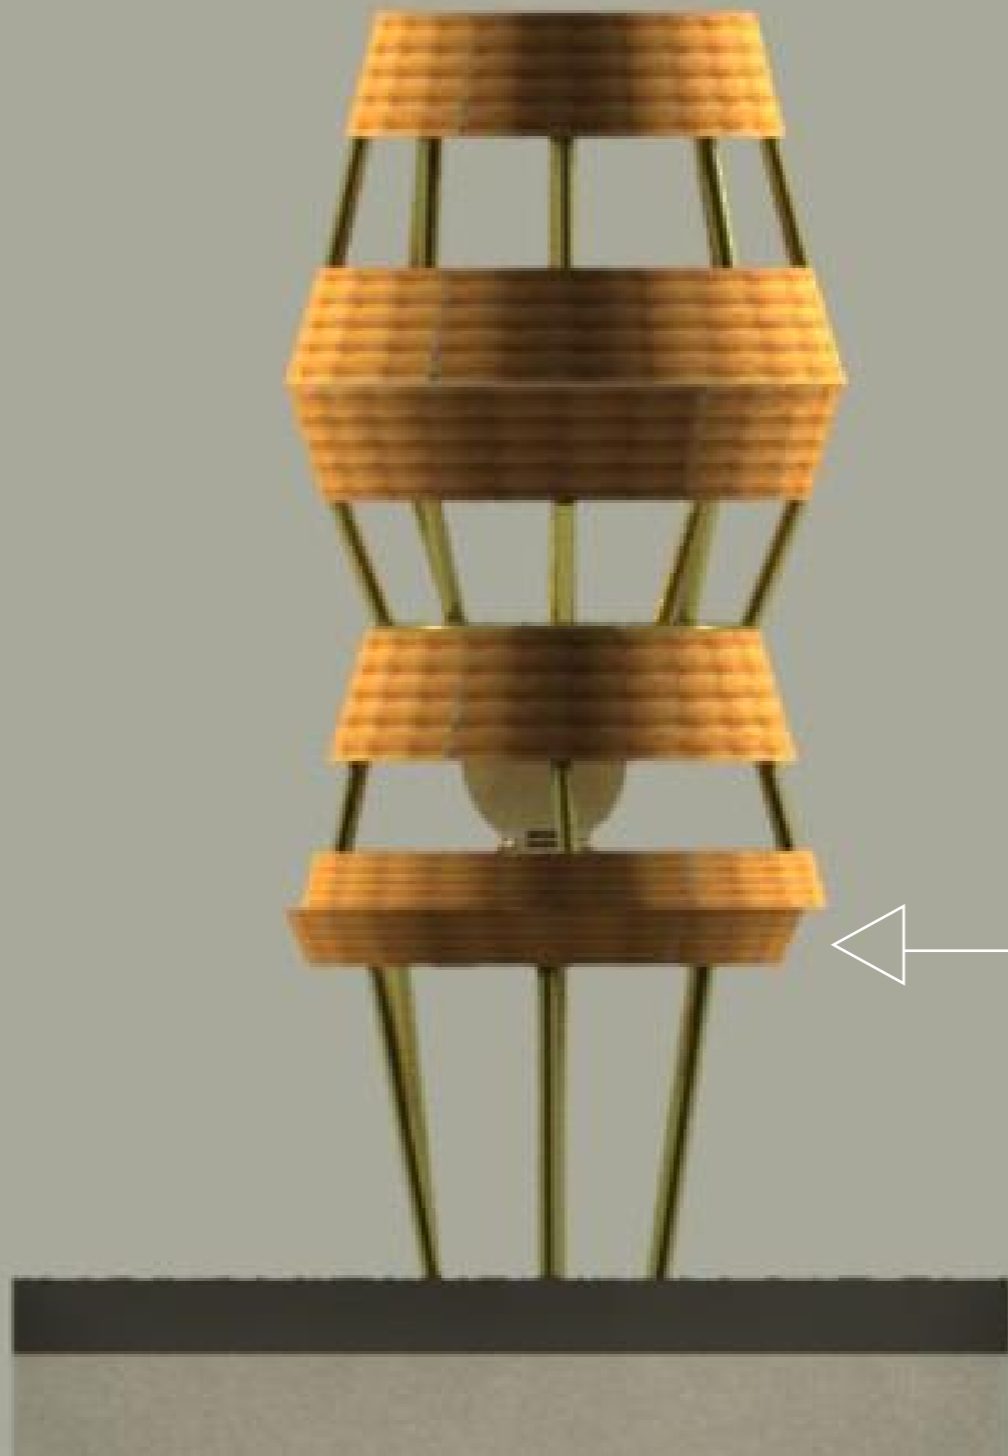

# SECUENCIA DE ARMADO: LÁMPARA LOA

Detalle interno de la lámpara  
Soporte para foco:  
Altura desde la base: 64 cm

Foco LED

Detalle interno de la lámpara  
Sorporte con foco LED

# LÁMPARA YUMBO

SECUENCIA DE ARMADO: LÁMPARA YUMBO

LÁMPARA VELA

SECUENCIA DE ARMADO: LÁMPARA VELA

A

B

A

C