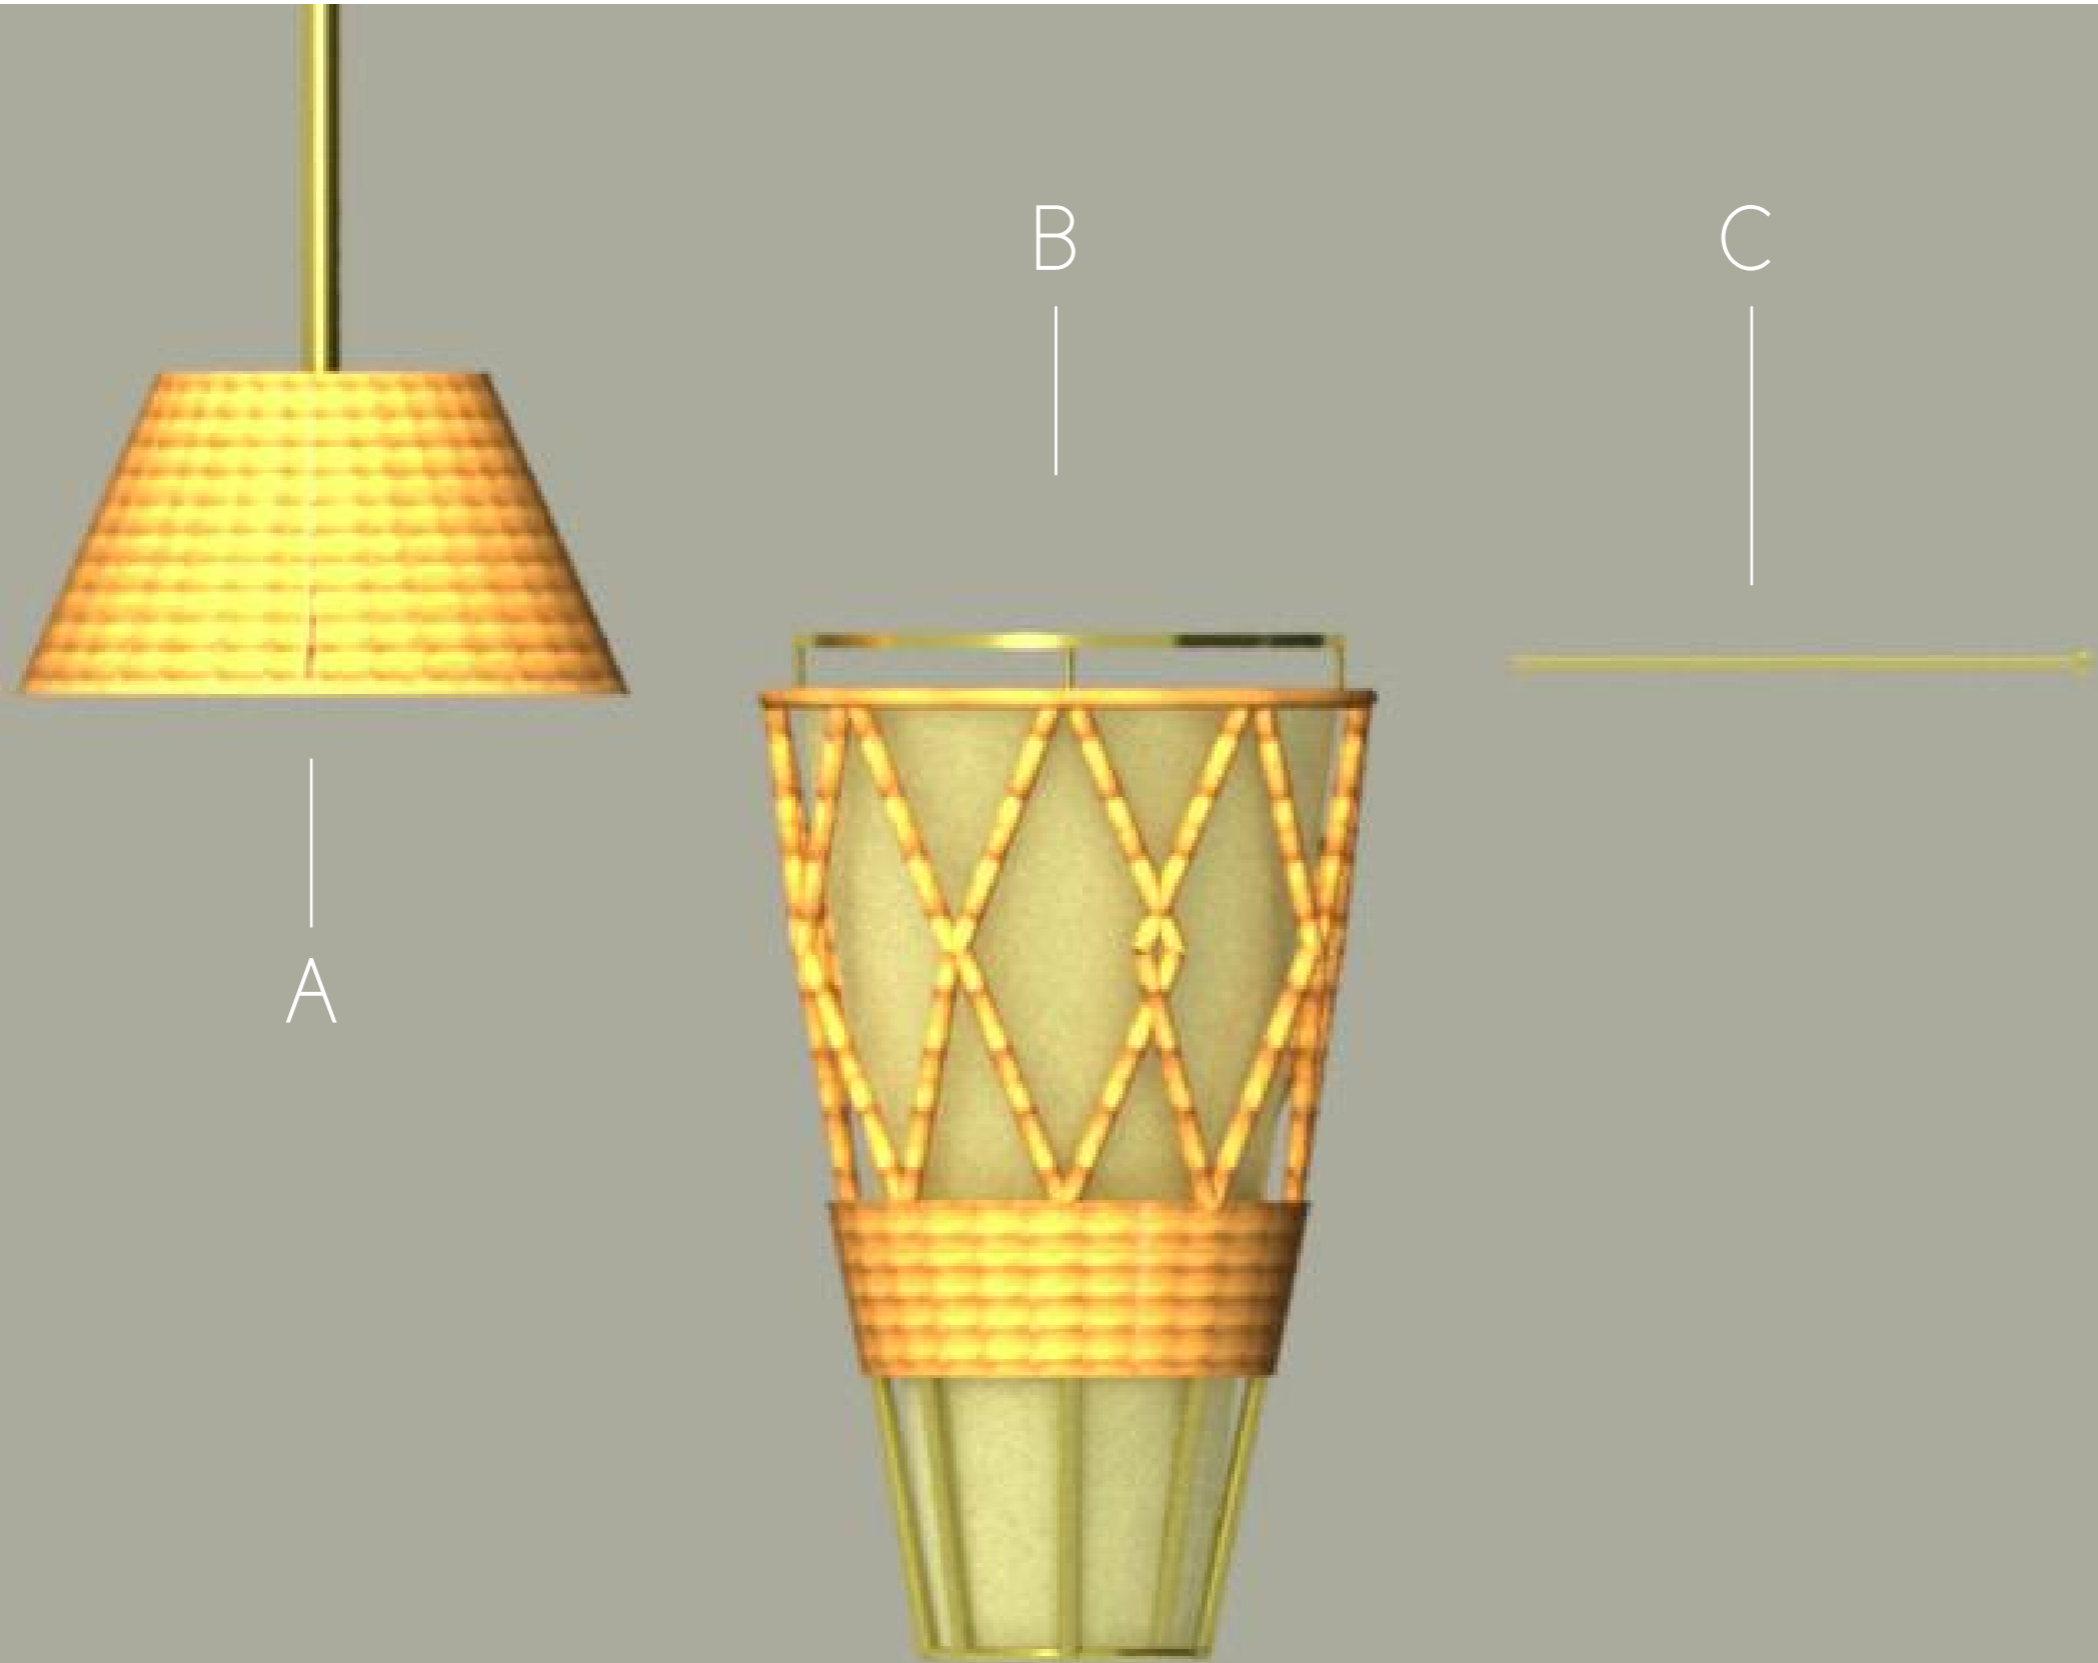

# SECUENCIA DE ARMADO: LÁMPARA LOA

Detalle interno de la lámpara  
Soporte para foco:  
Altura desde la base: 64 cm

Foco LED

Detalle interno de la lámpara  
Sorporte con foco LED

# LÁMPARA YUMBO

SECUENCIA DE ARMADO: LÁMPARA YUMBO

LÁMPARA VELA

SECUENCIA DE ARMADO: LÁMPARA VELA

A

B

A

C