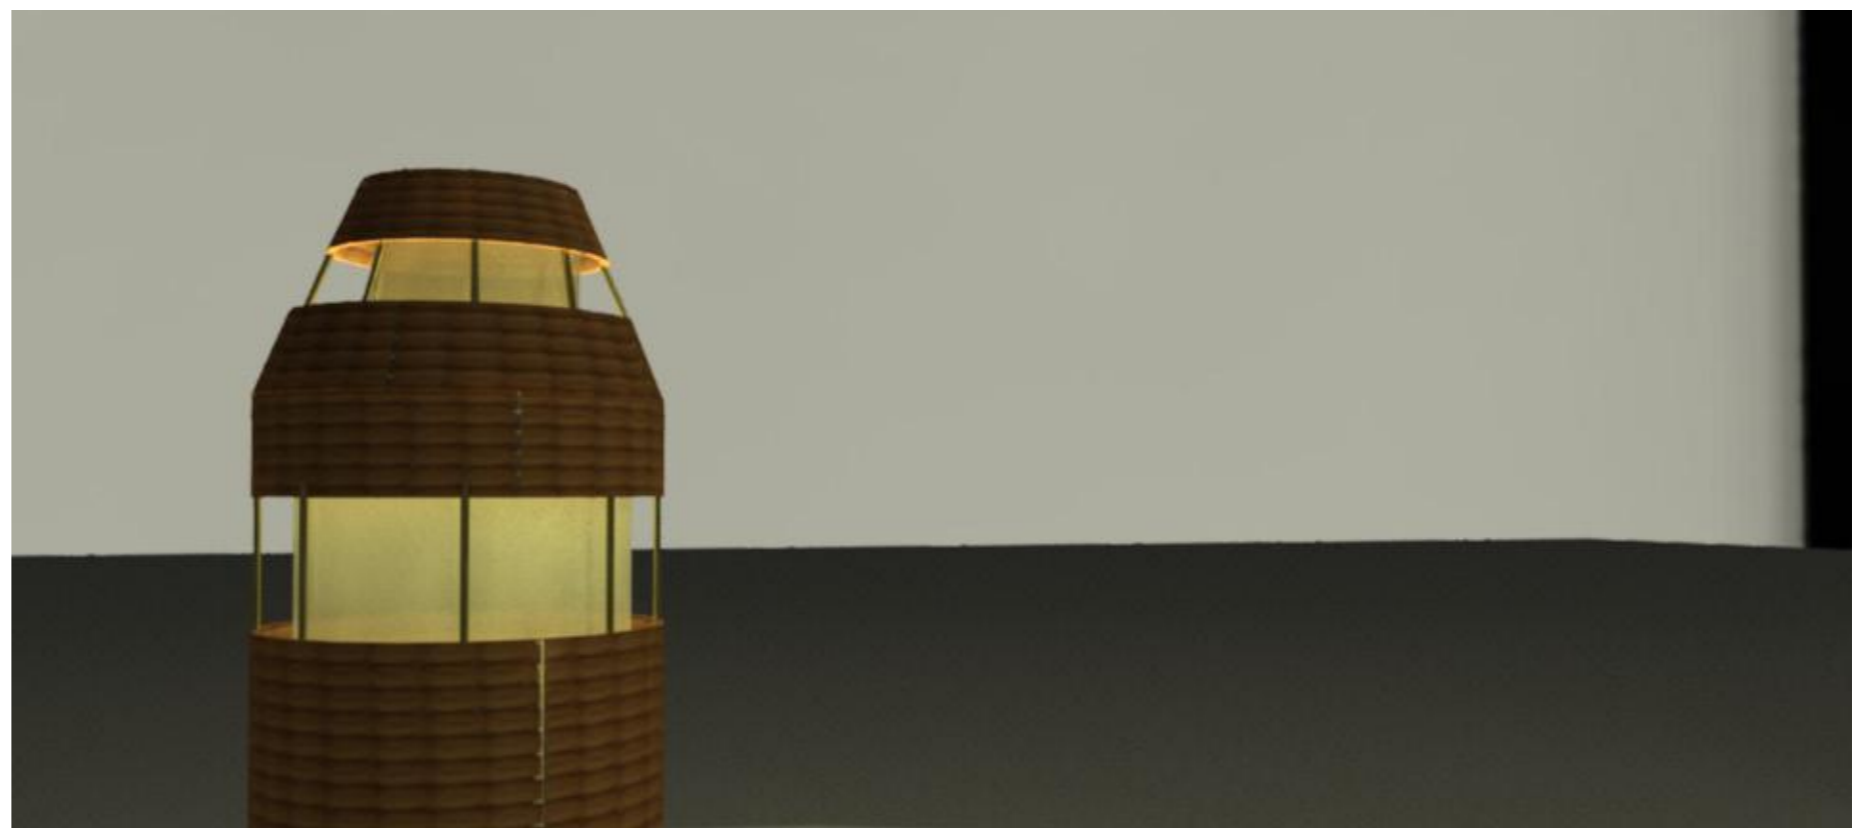

# SECUENCIA DE ARMADO: LÁMPARA LOA

Detalle interno de la lámpara  
Soporte para foco:  
Altura desde la base: 64 cm

Foco LED

Detalle interno de la lámpara  
Sorporte con foco LED