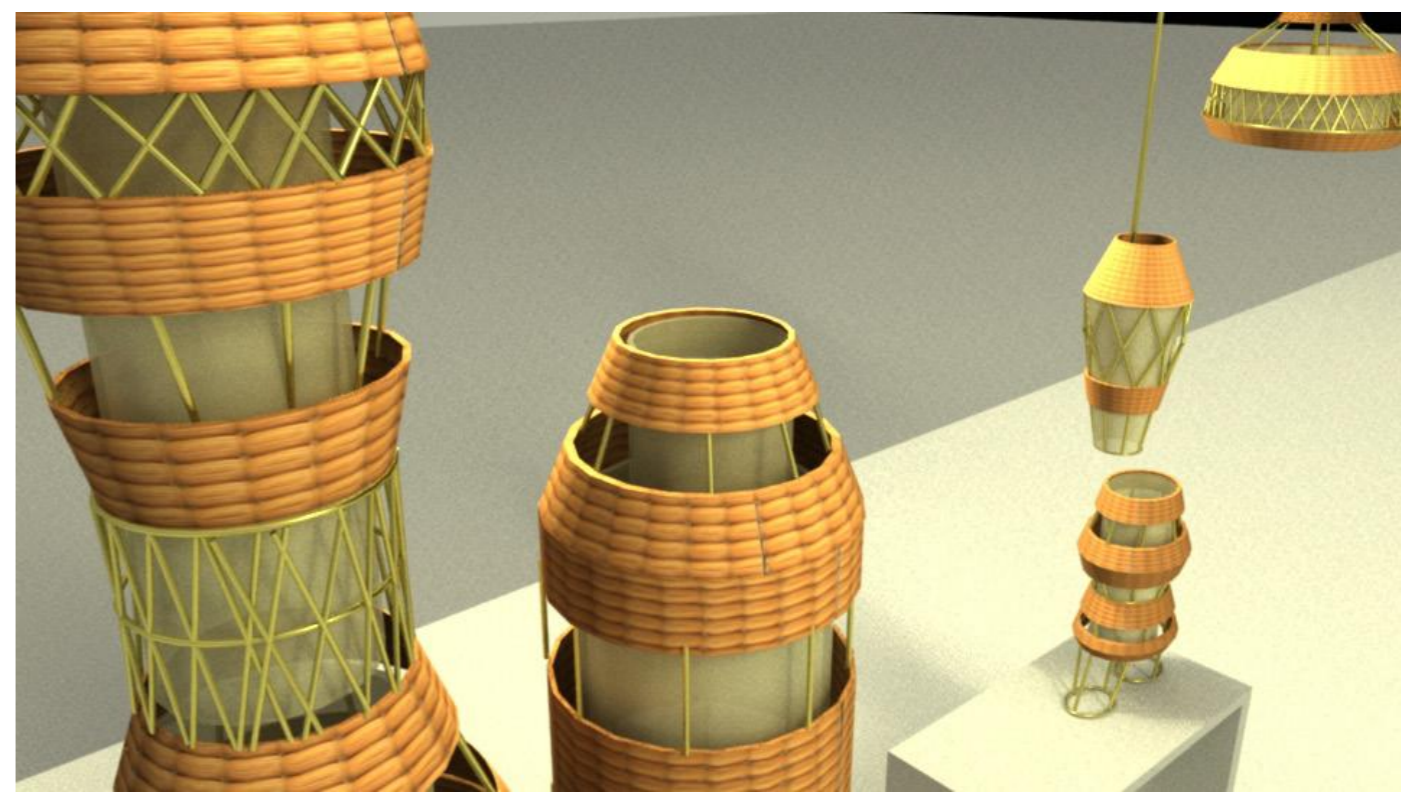

# MANUAL DE ARMADO

WARMI

LOA

VELA

CORAZA

YUMBO

WARMI lámpara de piso alta • LOA lámpara de piso baja • VELA lámpara colgante pequeña  
YUMBO lámpara de mesa • CORAZA lámpara colgante

LÁMPARA WARMI

# APILADO Y PIEZAS: LÁMPARA WARMI

Empaque  
Caja de cartón para  
carga de:  
120 x 80 x 60 cm

97.5 cm

85 cm

70 cm

68 cm

84 cm

SECUENCIA DE ARMADO: LÁMPARA WARMI

— Tira luz LED

A

LÁMPARA LOA

# SECUENCIA DE ARMADO: LÁMPARA LOA

Detalle interno de la lámpara  
Soporte para foco:  
Altura desde la base: 64 cm

Foco LED

Detalle interno de la lámpara  
Sorporte con foco LED