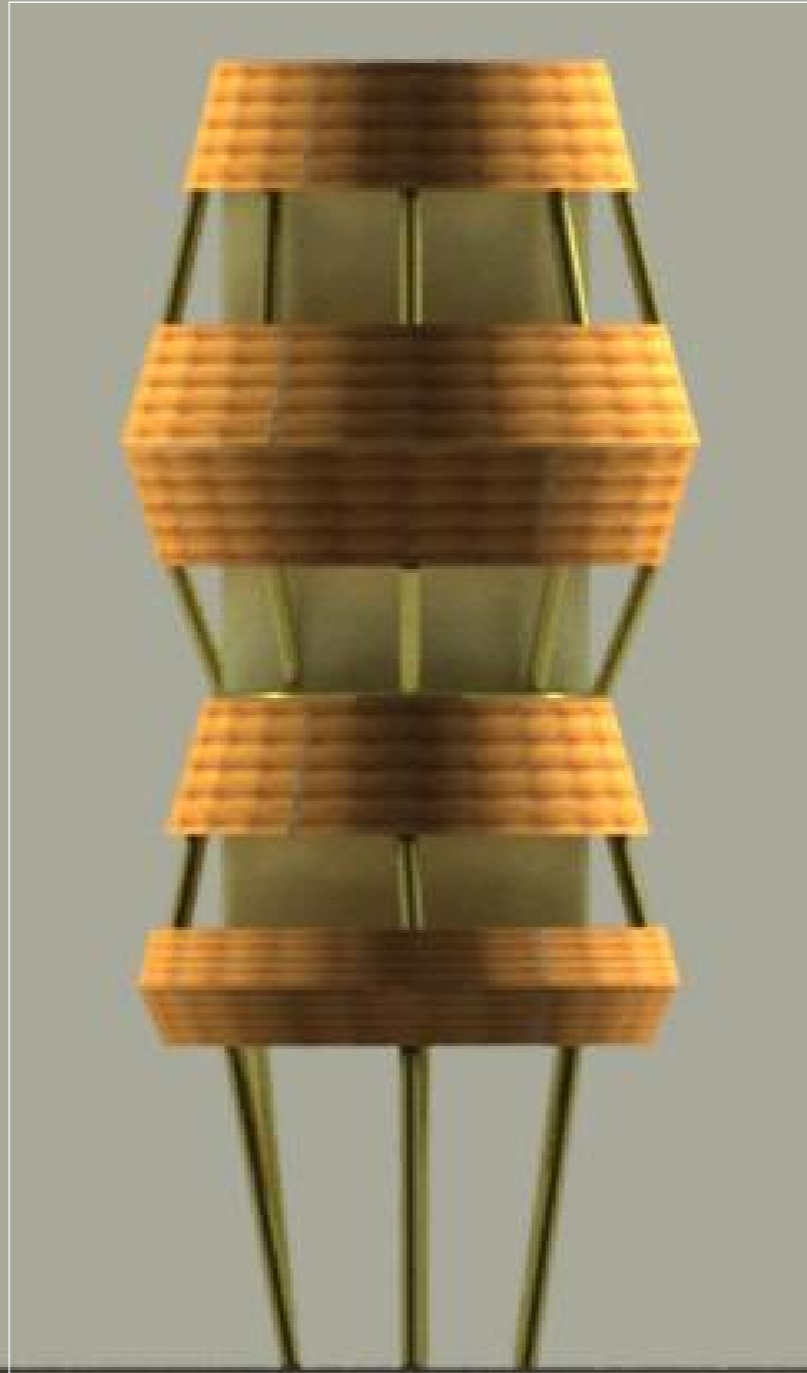

# SECUENCIA DE ARMADO: LÁMPARA LOA

Detalle interno de la lámpara  
Soporte para foco:  
Altura desde la base: 64 cm

Foco LED

Detalle interno de la lámpara  
Sorporte con foco LED

# LÁMPARA YUMBO

SECUENCIA DE ARMADO: LÁMPARA YUMBO

LÁMPARA VELA

SECUENCIA DE ARMADO: LÁMPARA VELA

A

B

A

C

LÁMPARA CORAZA