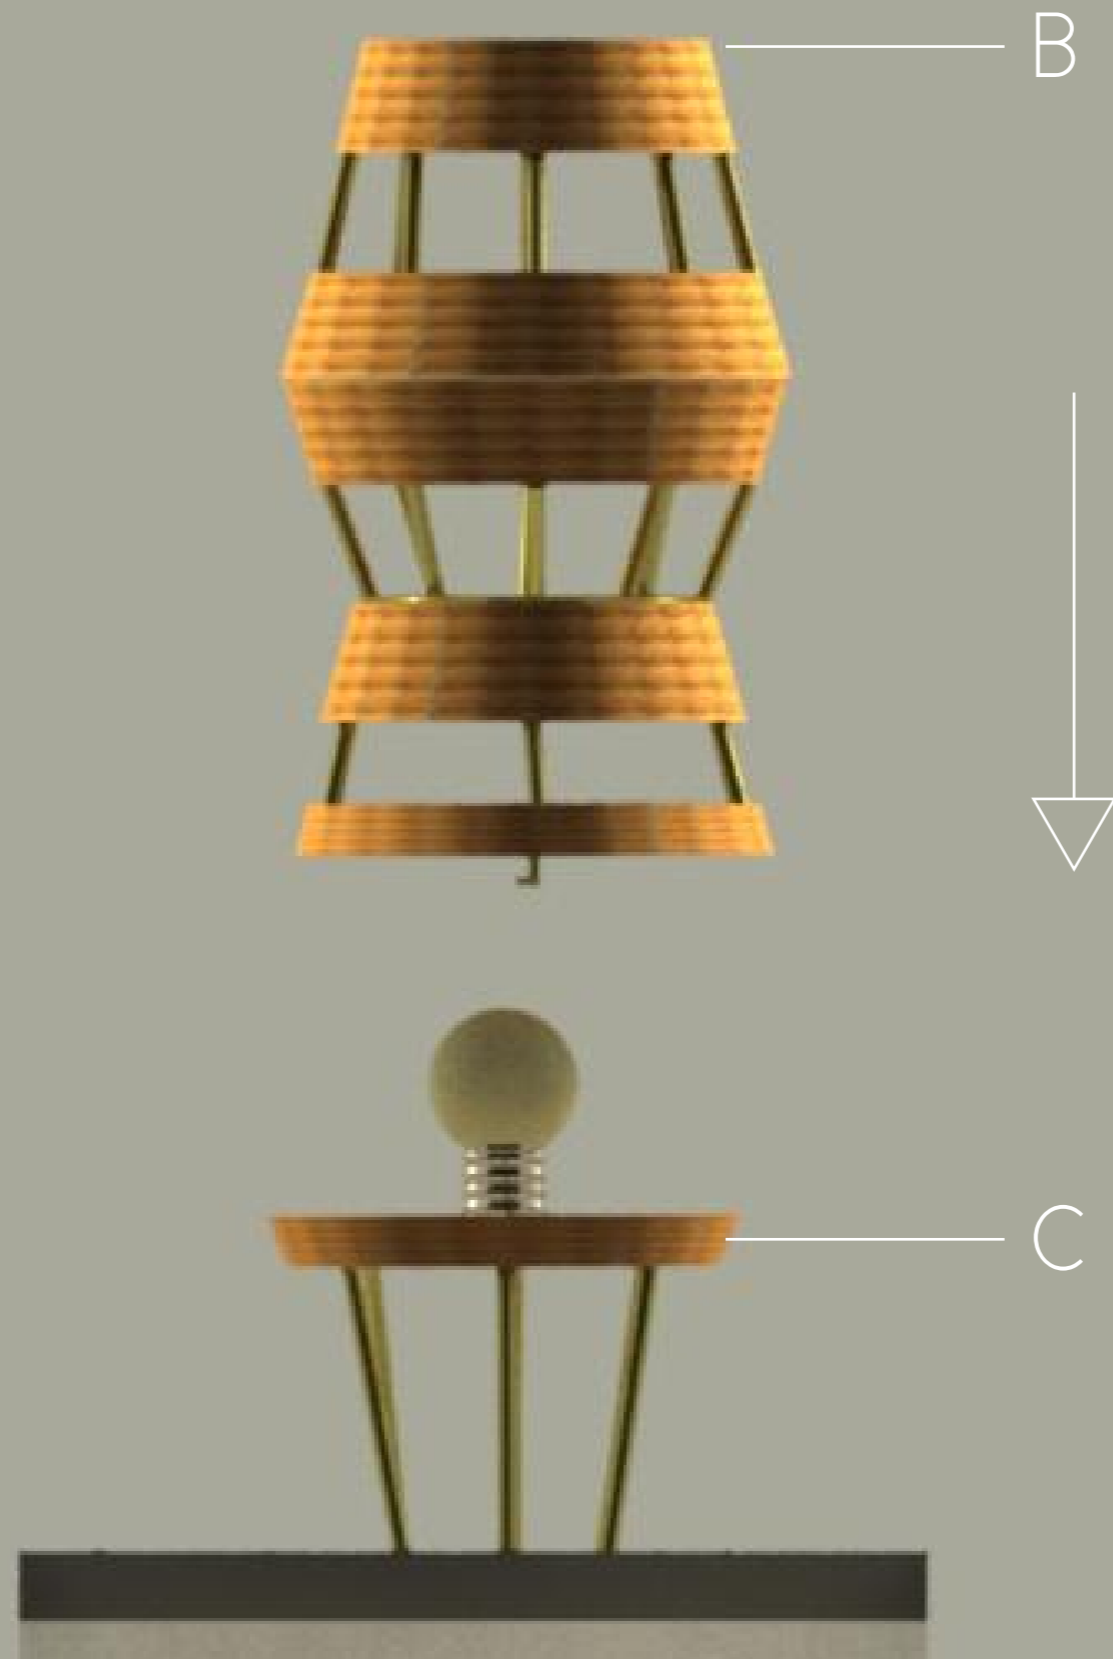

— Tira luz LED

A

LÁMPARA LOA

# SECUENCIA DE ARMADO: LÁMPARA LOA

Detalle interno de la lámpara  
Soporte para foco:  
Altura desde la base: 64 cm

Foco LED

Detalle interno de la lámpara  
Sorporte con foco LED

# LÁMPARA YUMBO

SECUENCIA DE ARMADO: LÁMPARA YUMBO

LÁMPARA VELA

SECUENCIA DE ARMADO: LÁMPARA VELA

A

B

A

C