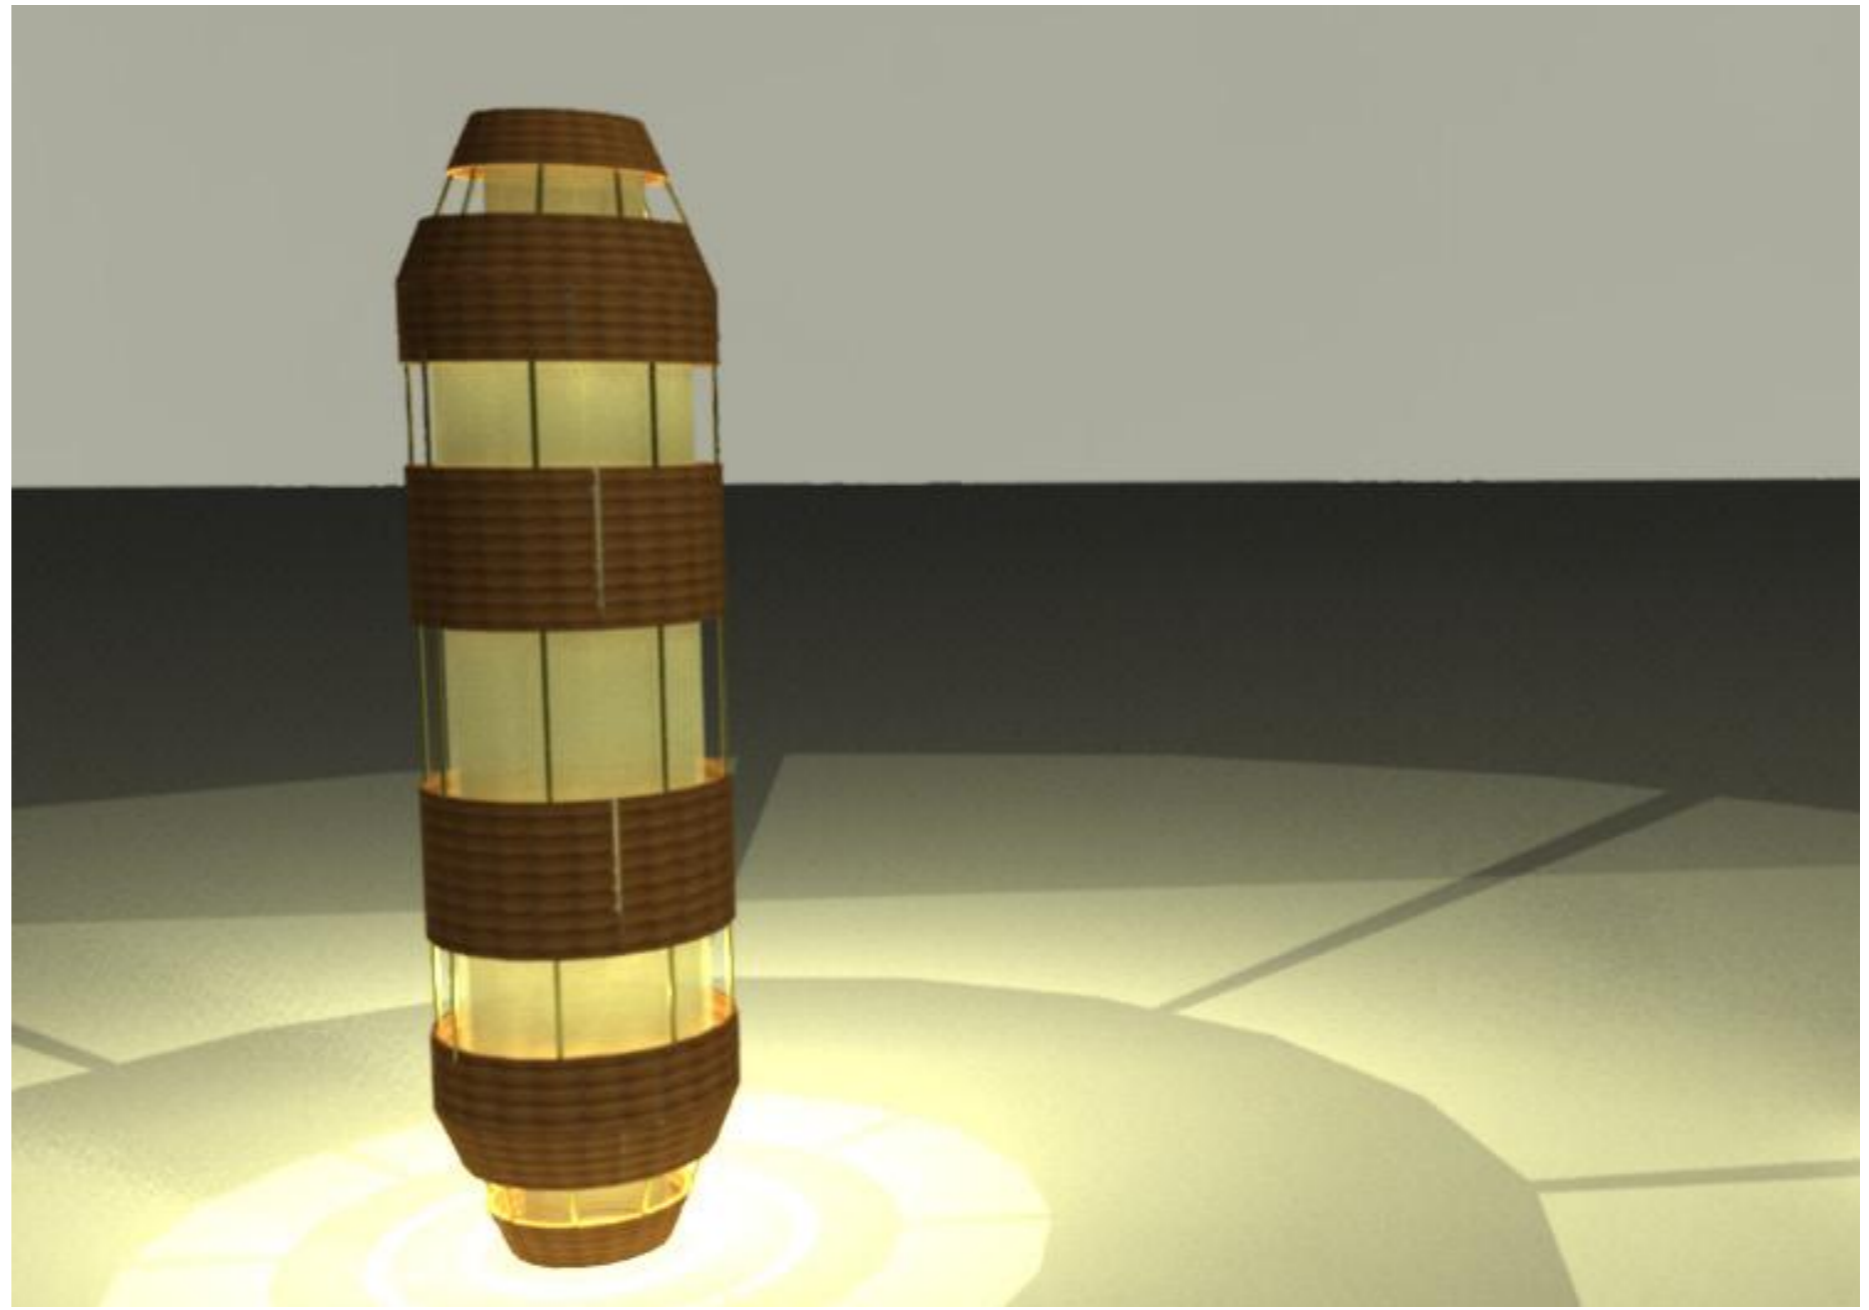

— Tira luz LED

A

LÁMPARA LOA

# SECUENCIA DE ARMADO: LÁMPARA LOA

Detalle interno de la lámpara  
Soporte para foco:  
Altura desde la base: 64 cm

Foco LED

Detalle interno de la lámpara  
Sorporte con foco LED