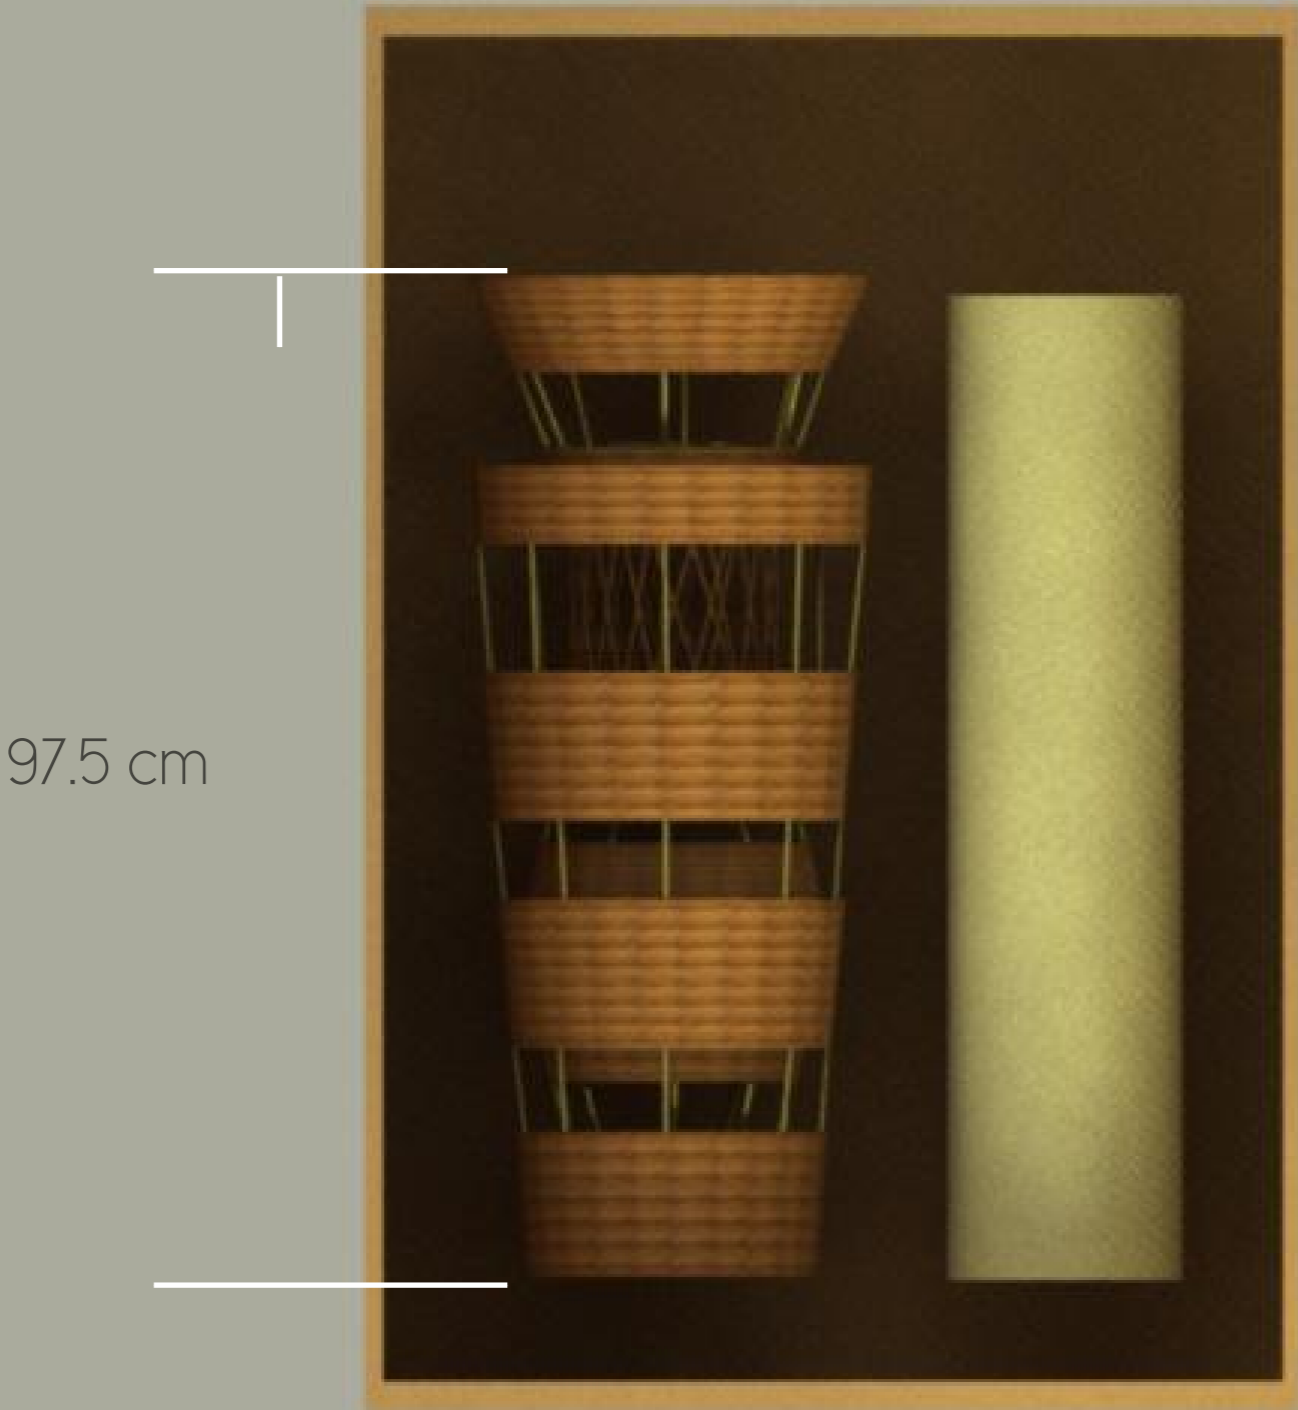

# MANUAL DE ARMADO

WARMI

LOA

VELA

CORAZA

YUMBO

WARMI lámpara de piso alta • LOA lámpara de piso baja • VELA lámpara colgante pequeña  
YUMBO lámpara de mesa • CORAZA lámpara colgante

LÁMPARA WARMI

# APILADO Y PIEZAS: LÁMPARA WARMI

Empaque  
Caja de cartón para  
carga de:  
120 x 80 x 60 cm

97.5 cm

85 cm

70 cm

68 cm

84 cm

SECUENCIA DE ARMADO: LÁMPARA WARMI

— Tira luz LED

— C

Tira luz LED

C

B

Tira luz LED

D

D  
|

# SECUENCIA DE ARMADO: LÁMPARA LOA

Detalle interno de la lámpara  
Soporte para foco:  
Altura desde la base: 64 cm

Foco LED

Detalle interno de la lámpara  
Sorporte con foco LED