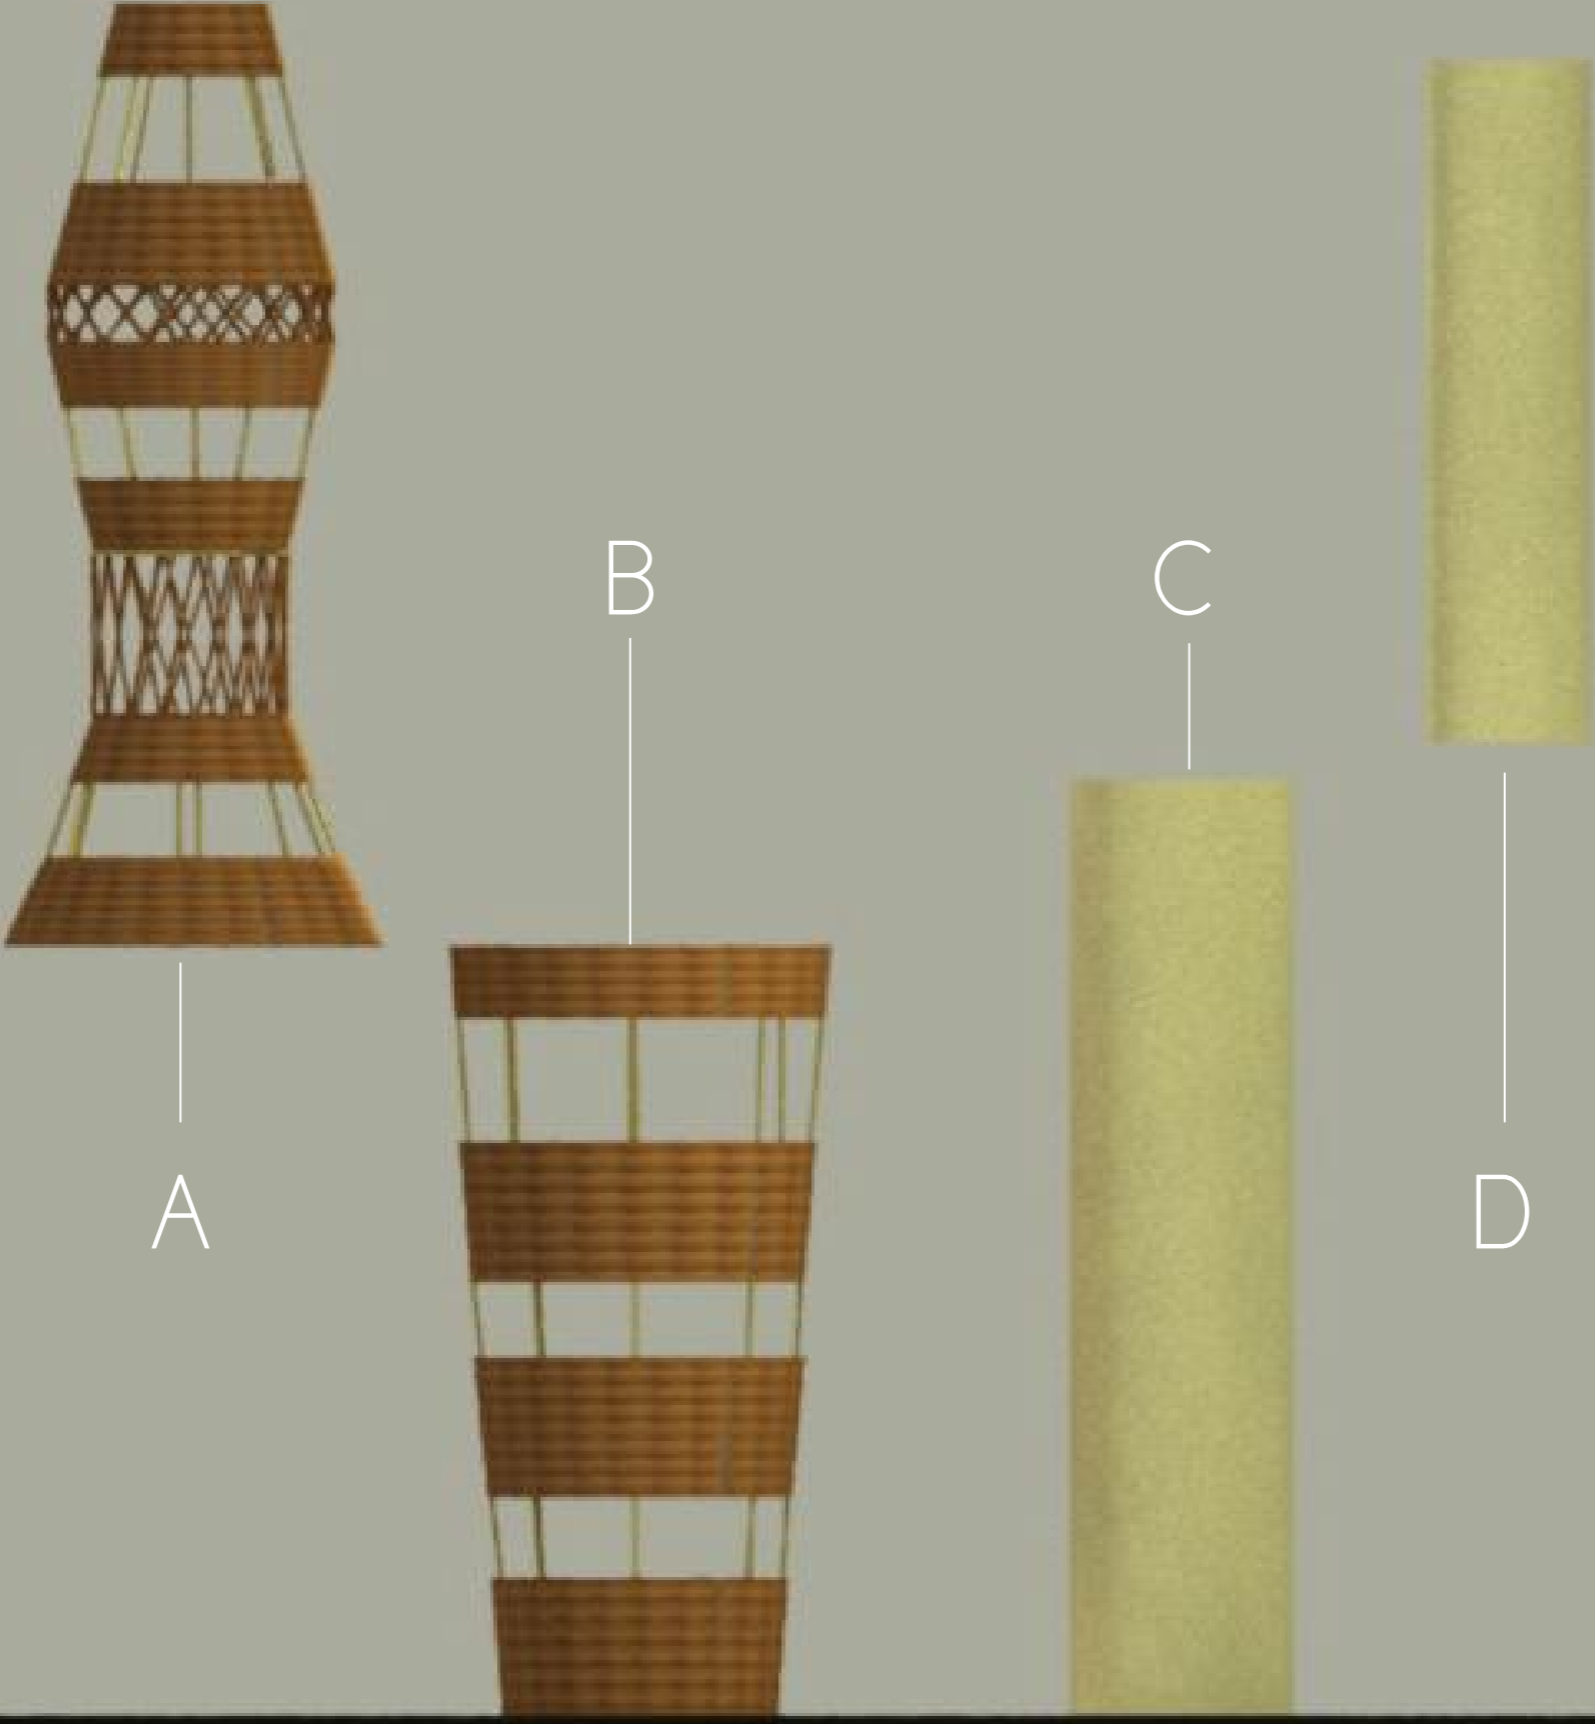

# MANUAL DE ARMADO

WARMI

LOA

VELA

CORAZA

YUMBO

WARMI lámpara de piso alta • LOA lámpara de piso baja • VELA lámpara colgante pequeña  
YUMBO lámpara de mesa • CORAZA lámpara colgante

LÁMPARA WARMI

— Tira luz LED

— C

Tira luz LED

C

B

Tira luz LED

D

D  
|

# SECUENCIA DE ARMADO: LÁMPARA LOA

Detalle interno de la lámpara  
Soporte para foco:  
Altura desde la base: 64 cm

Foco LED

Detalle interno de la lámpara  
Sorporte con foco LED