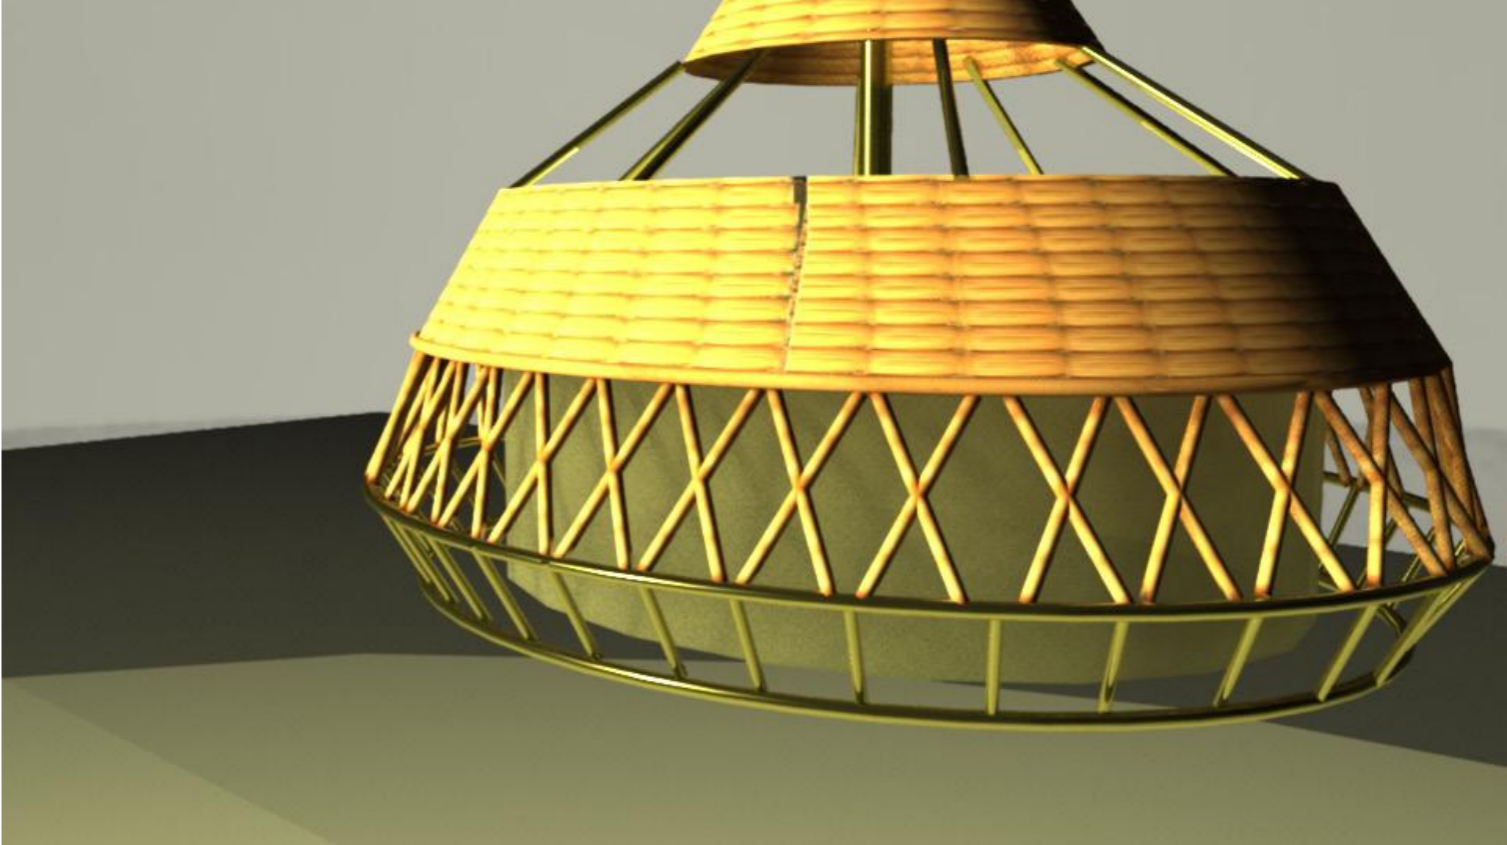

LÁMPARA CORAZA