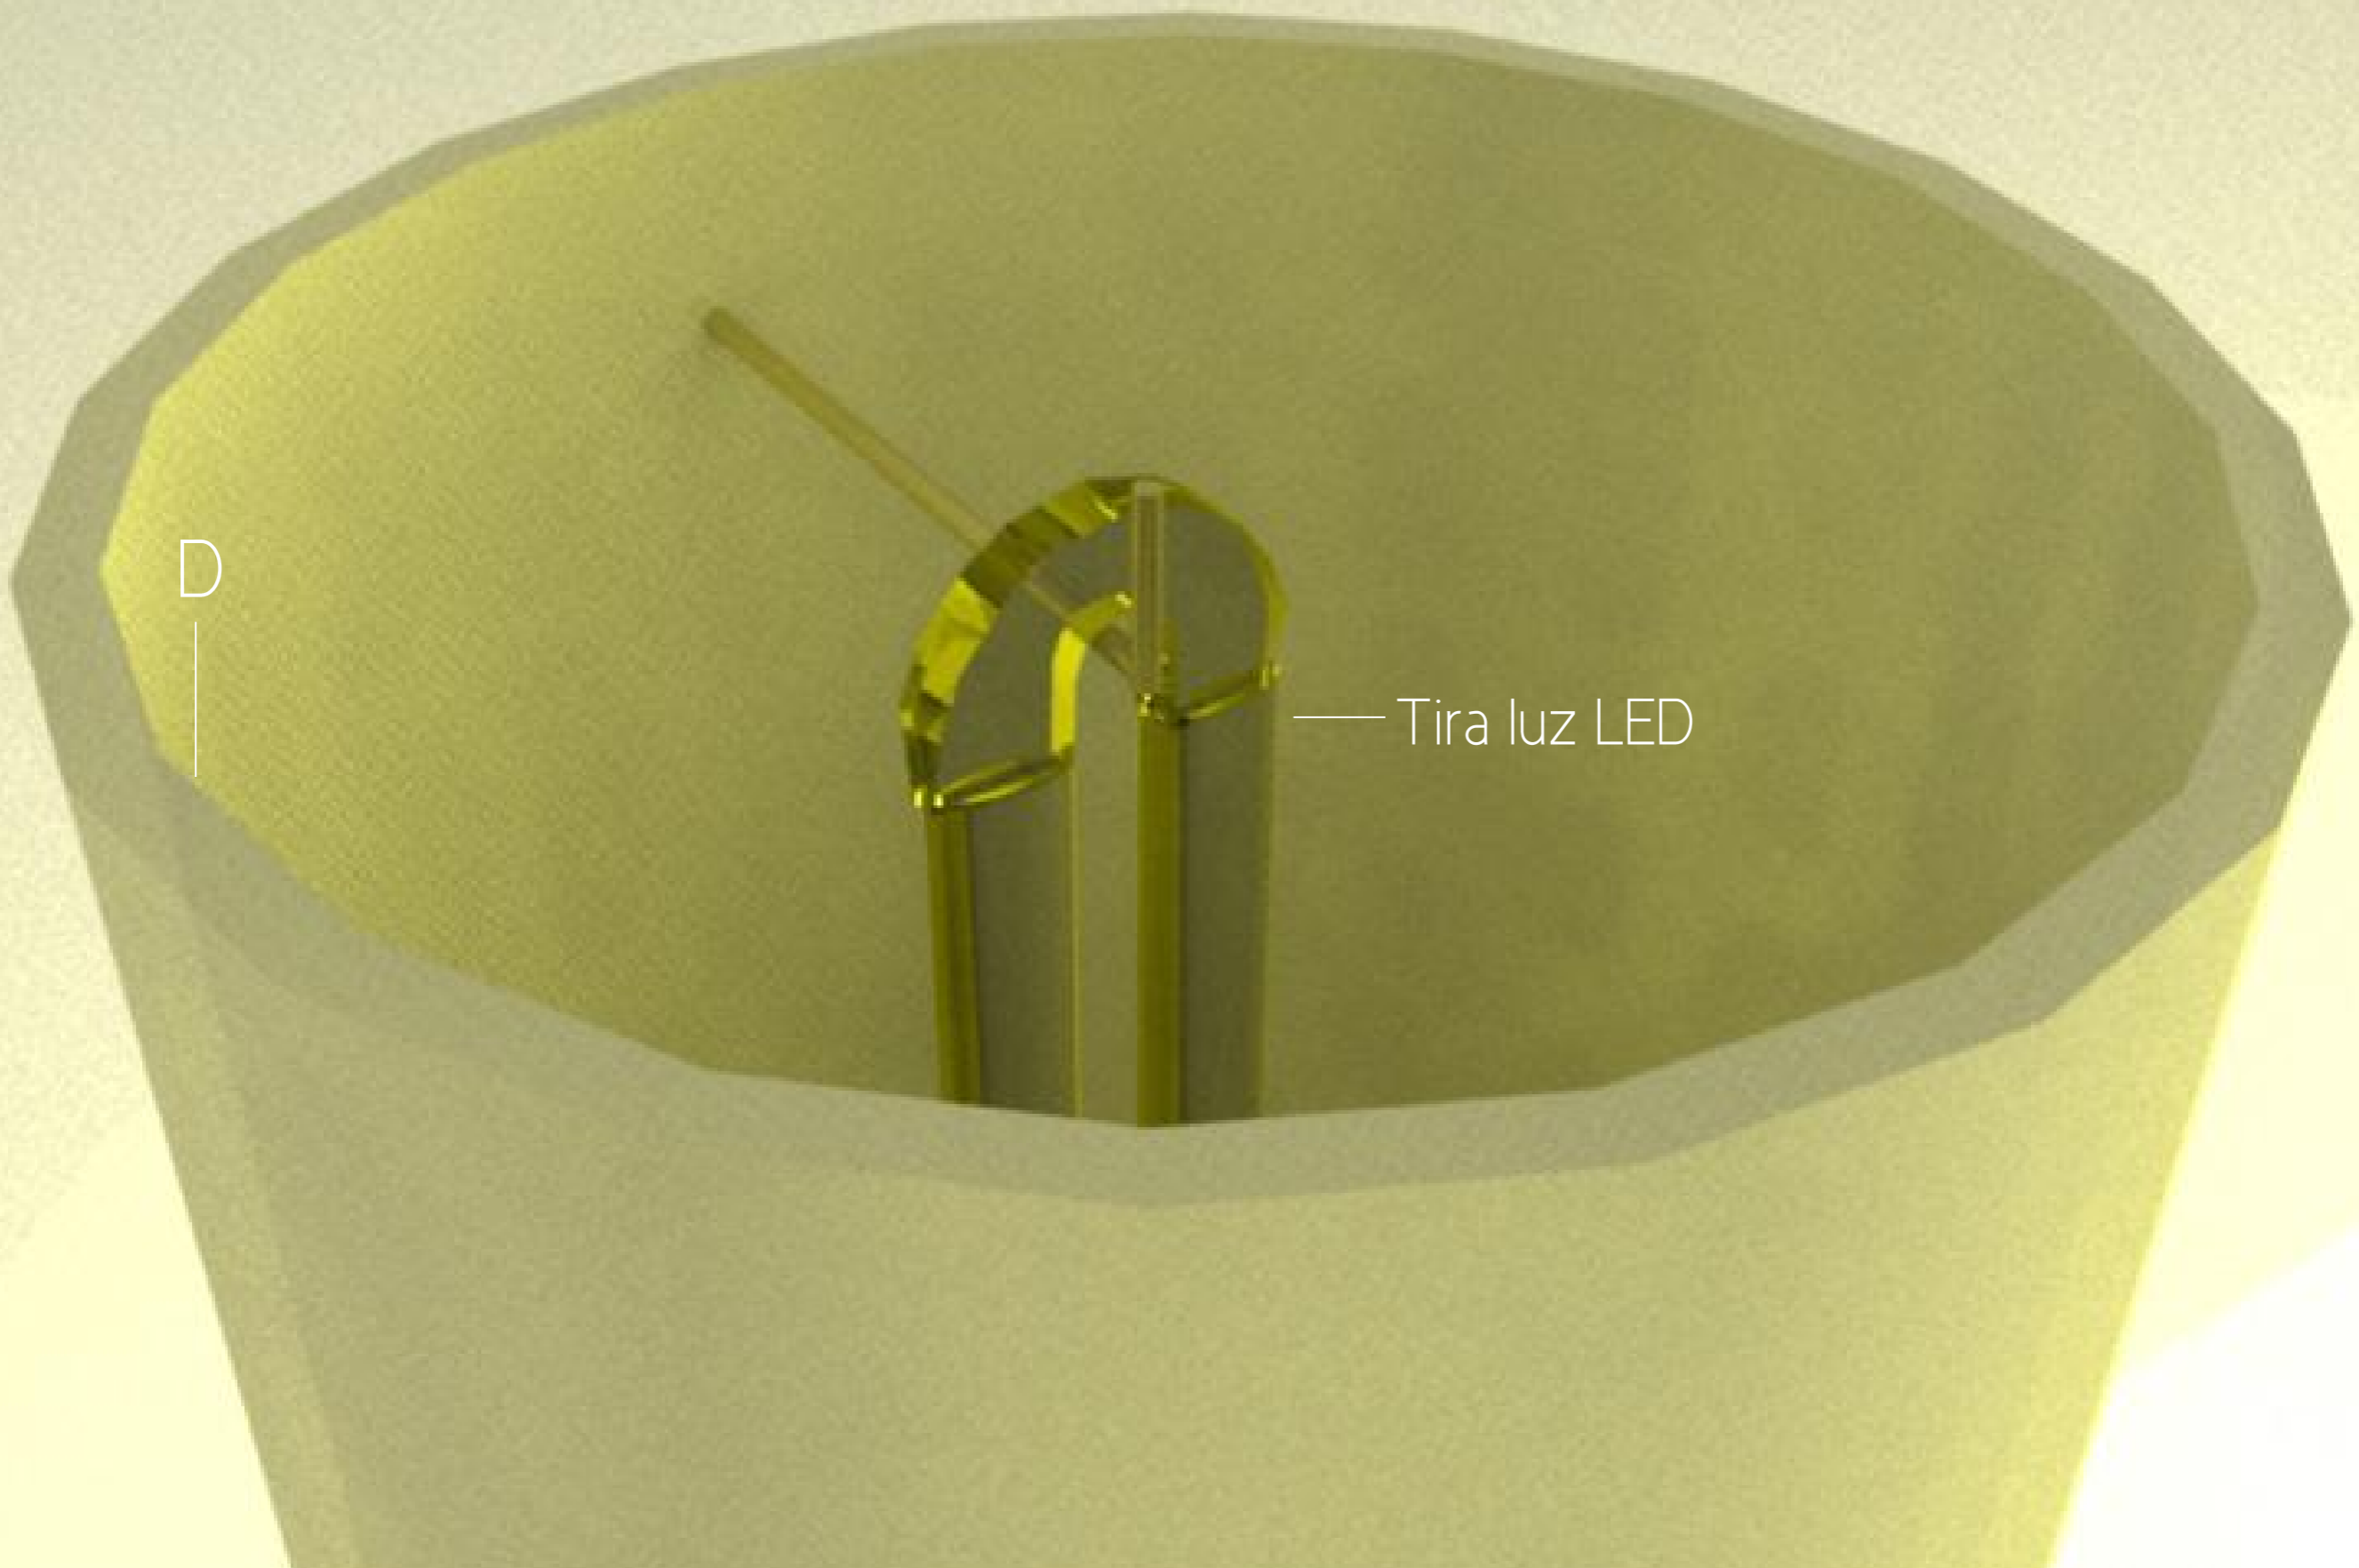

— Tira luz LED

— C

Tira luz LED

C

B

Tira luz LED

D

D  
|

— Tira luz LED

A

LÁMPARA LOA

# SECUENCIA DE ARMADO: LÁMPARA LOA

Detalle interno de la lámpara  
Soporte para foco:  
Altura desde la base: 64 cm

Foco LED

Detalle interno de la lámpara  
Sorporte con foco LED