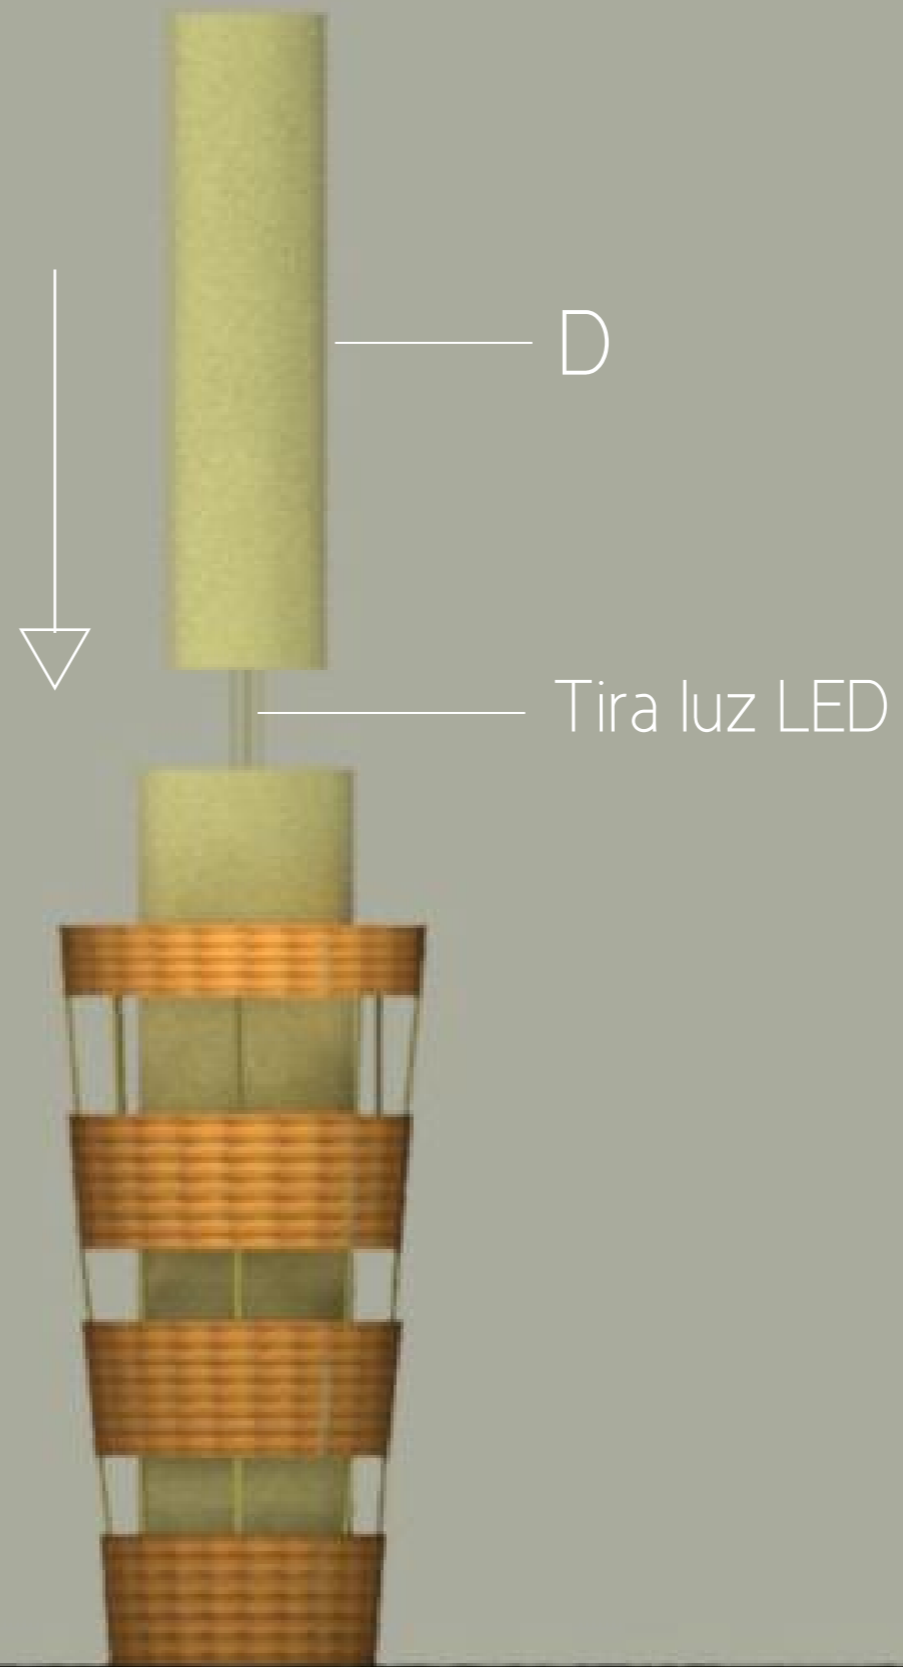

# MANUAL DE ARMADO

WARMI

LOA

VELA

CORAZA

YUMBO

WARMI lámpara de piso alta • LOA lámpara de piso baja • VELA lámpara colgante pequeña  
YUMBO lámpara de mesa • CORAZA lámpara colgante

LÁMPARA WARMI

— Tira luz LED

— C

Tira luz LED

C

B

Tira luz LED

D

D  
|

— Tira luz LED

A

LÁMPARA LOA

# SECUENCIA DE ARMADO: LÁMPARA LOA

Detalle interno de la lámpara  
Soporte para foco:  
Altura desde la base: 64 cm

Foco LED

Detalle interno de la lámpara  
Sorporte con foco LED