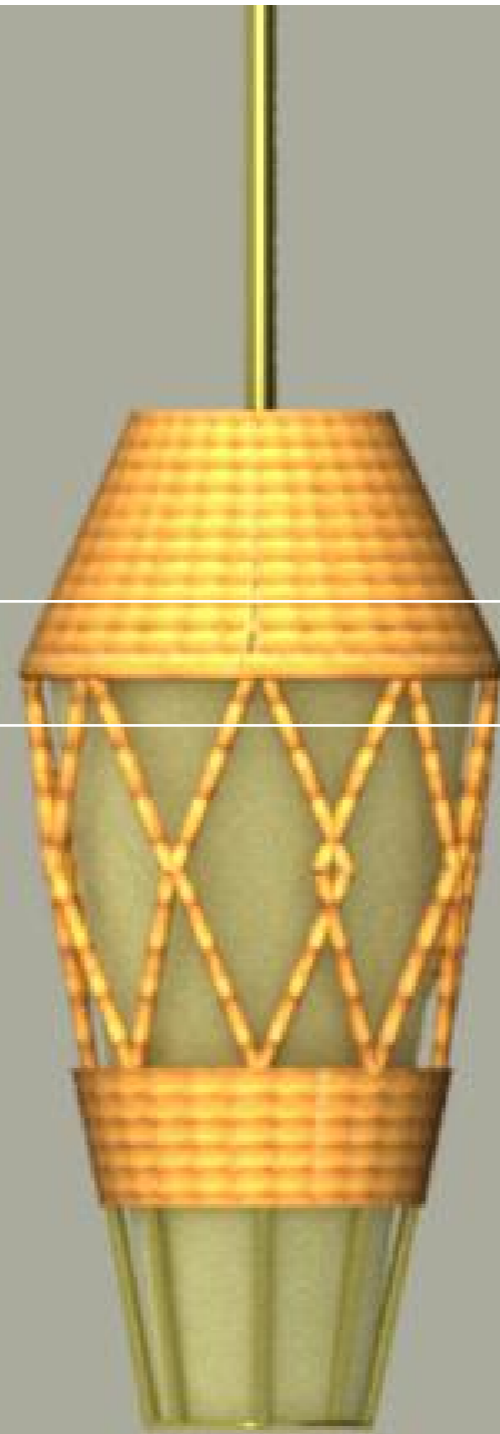

# MANUAL DE ARMADO

WARMI

LOA

VELA

CORAZA

YUMBO

WARMI lámpara de piso alta • LOA lámpara de piso baja • VELA lámpara colgante pequeña  
YUMBO lámpara de mesa • CORAZA lámpara colgante

LÁMPARA WARMI

# SECUENCIA DE ARMADO: LÁMPARA LOA

Detalle interno de la lámpara  
Soporte para foco:  
Altura desde la base: 64 cm

Foco LED

Detalle interno de la lámpara  
Sorporte con foco LED

# LÁMPARA YUMBO

SECUENCIA DE ARMADO: LÁMPARA YUMBO

LÁMPARA VELA

SECUENCIA DE ARMADO: LÁMPARA VELA

A

B

A

C

LÁMPARA CORAZA