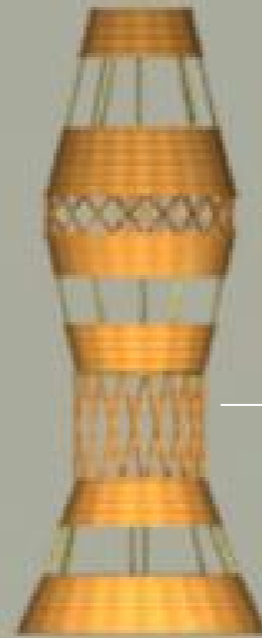

# MANUAL DE ARMADO

WARMI

LOA

VELA

CORAZA

YUMBO

WARMI lámpara de piso alta • LOA lámpara de piso baja • VELA lámpara colgante pequeña  
YUMBO lámpara de mesa • CORAZA lámpara colgante

LÁMPARA WARMI

— Tira luz LED

— C

Tira luz LED

C

B

Tira luz LED

D

D  
|

— Tira luz LED

A

LÁMPARA LOA

# SECUENCIA DE ARMADO: LÁMPARA LOA

Detalle interno de la lámpara  
Soporte para foco:  
Altura desde la base: 64 cm

Foco LED

Detalle interno de la lámpara  
Sorporte con foco LED