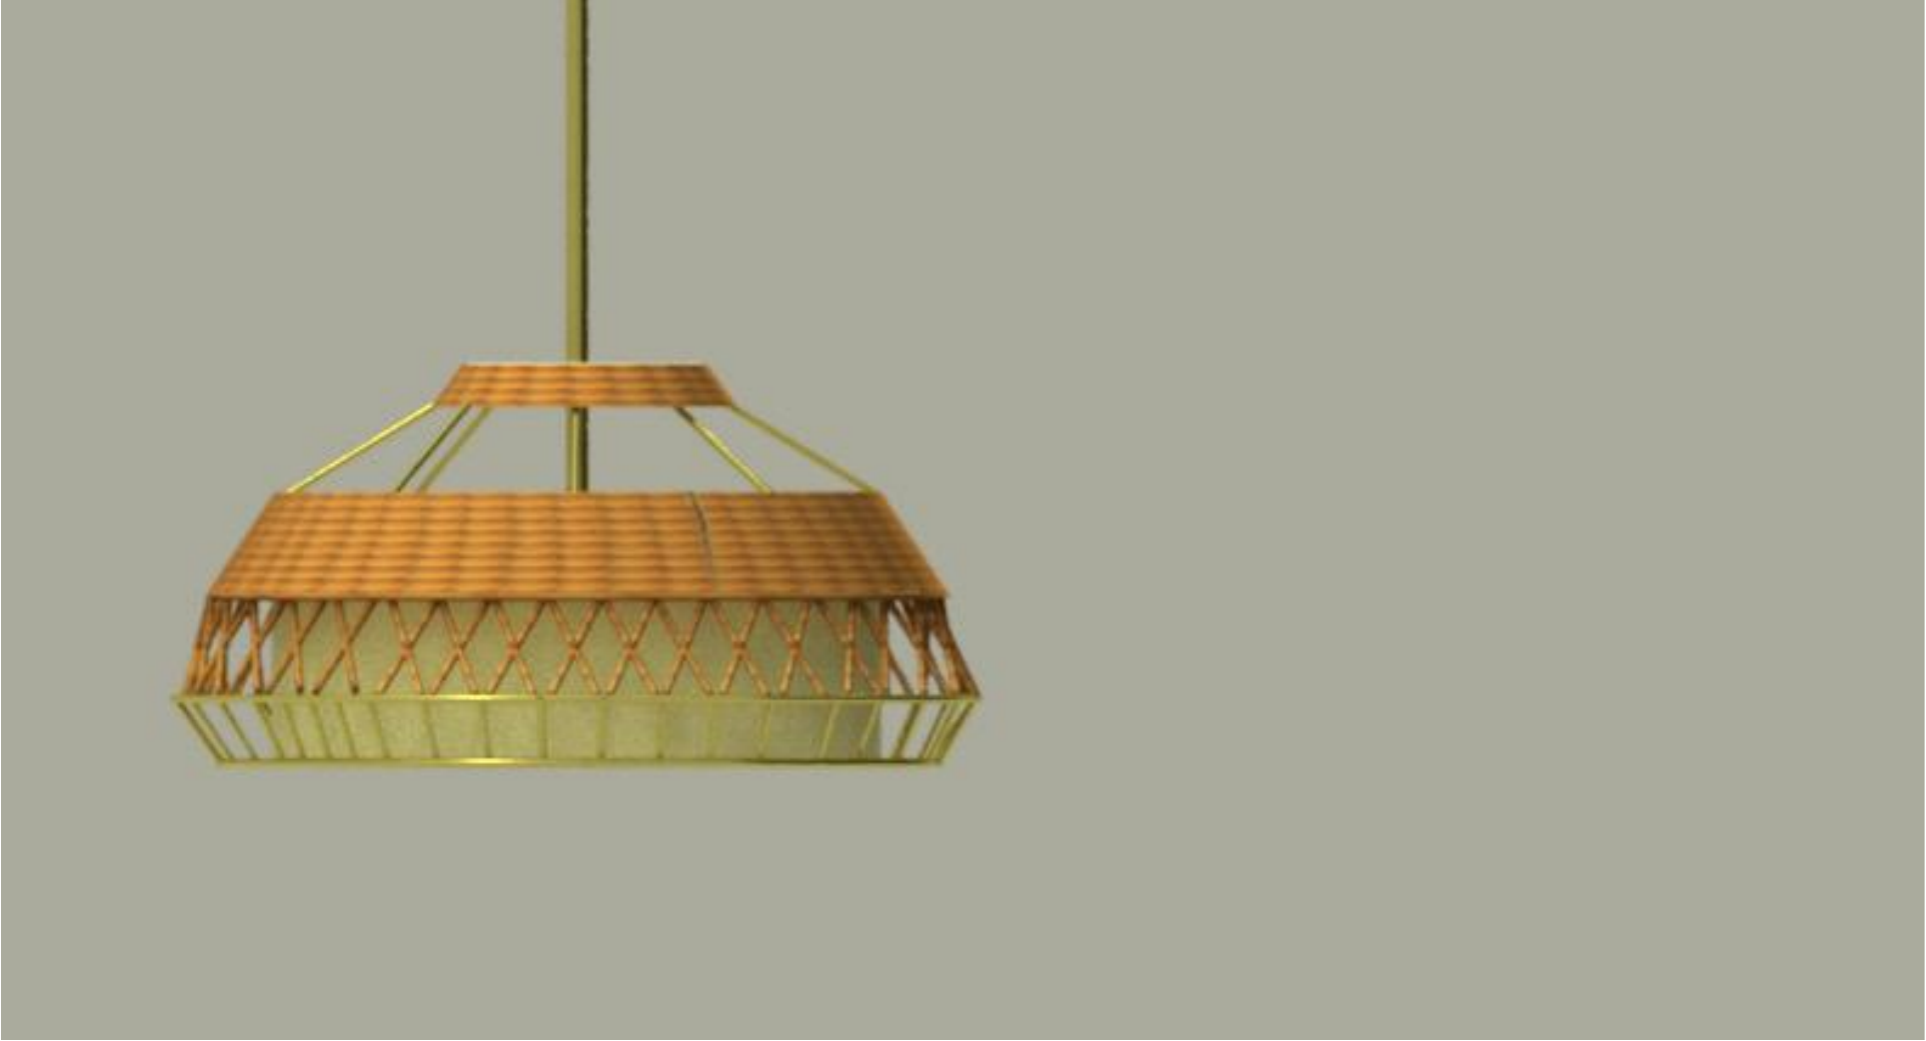

LÁMPARA CORAZA