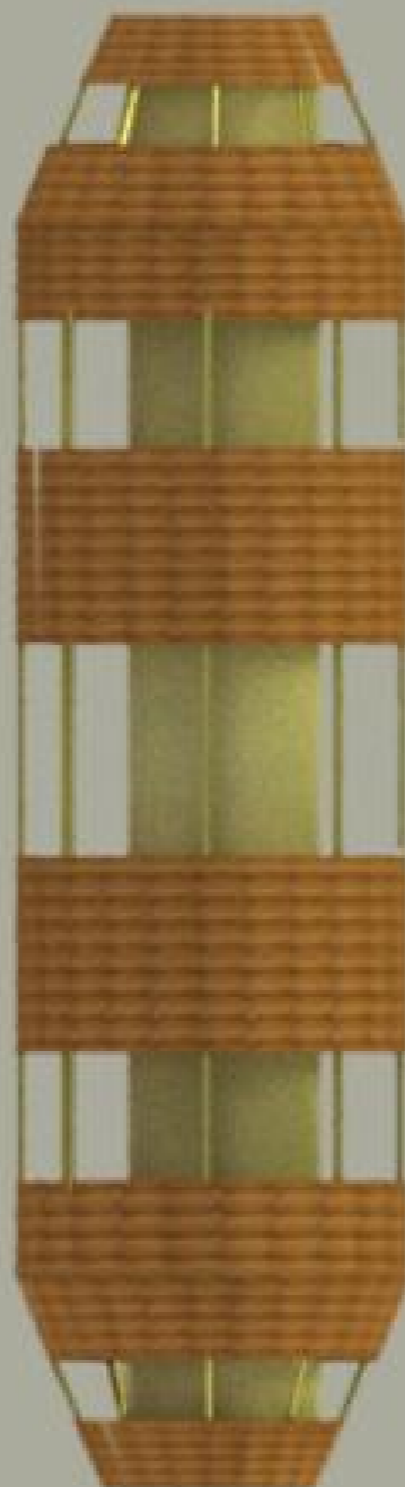

# MANUAL DE ARMADO

WARMI

LOA

VELA

CORAZA

YUMBO

WARMI lámpara de piso alta • LOA lámpara de piso baja • VELA lámpara colgante pequeña  
YUMBO lámpara de mesa • CORAZA lámpara colgante

LÁMPARA WARMI

— Tira luz LED

A

LÁMPARA LOA

# SECUENCIA DE ARMADO: LÁMPARA LOA

Detalle interno de la lámpara  
Soporte para foco:  
Altura desde la base: 64 cm

Foco LED

Detalle interno de la lámpara  
Sorporte con foco LED

# LÁMPARA YUMBO

SECUENCIA DE ARMADO: LÁMPARA YUMBO

LÁMPARA VELA

SECUENCIA DE ARMADO: LÁMPARA VELA

A

B

A

C