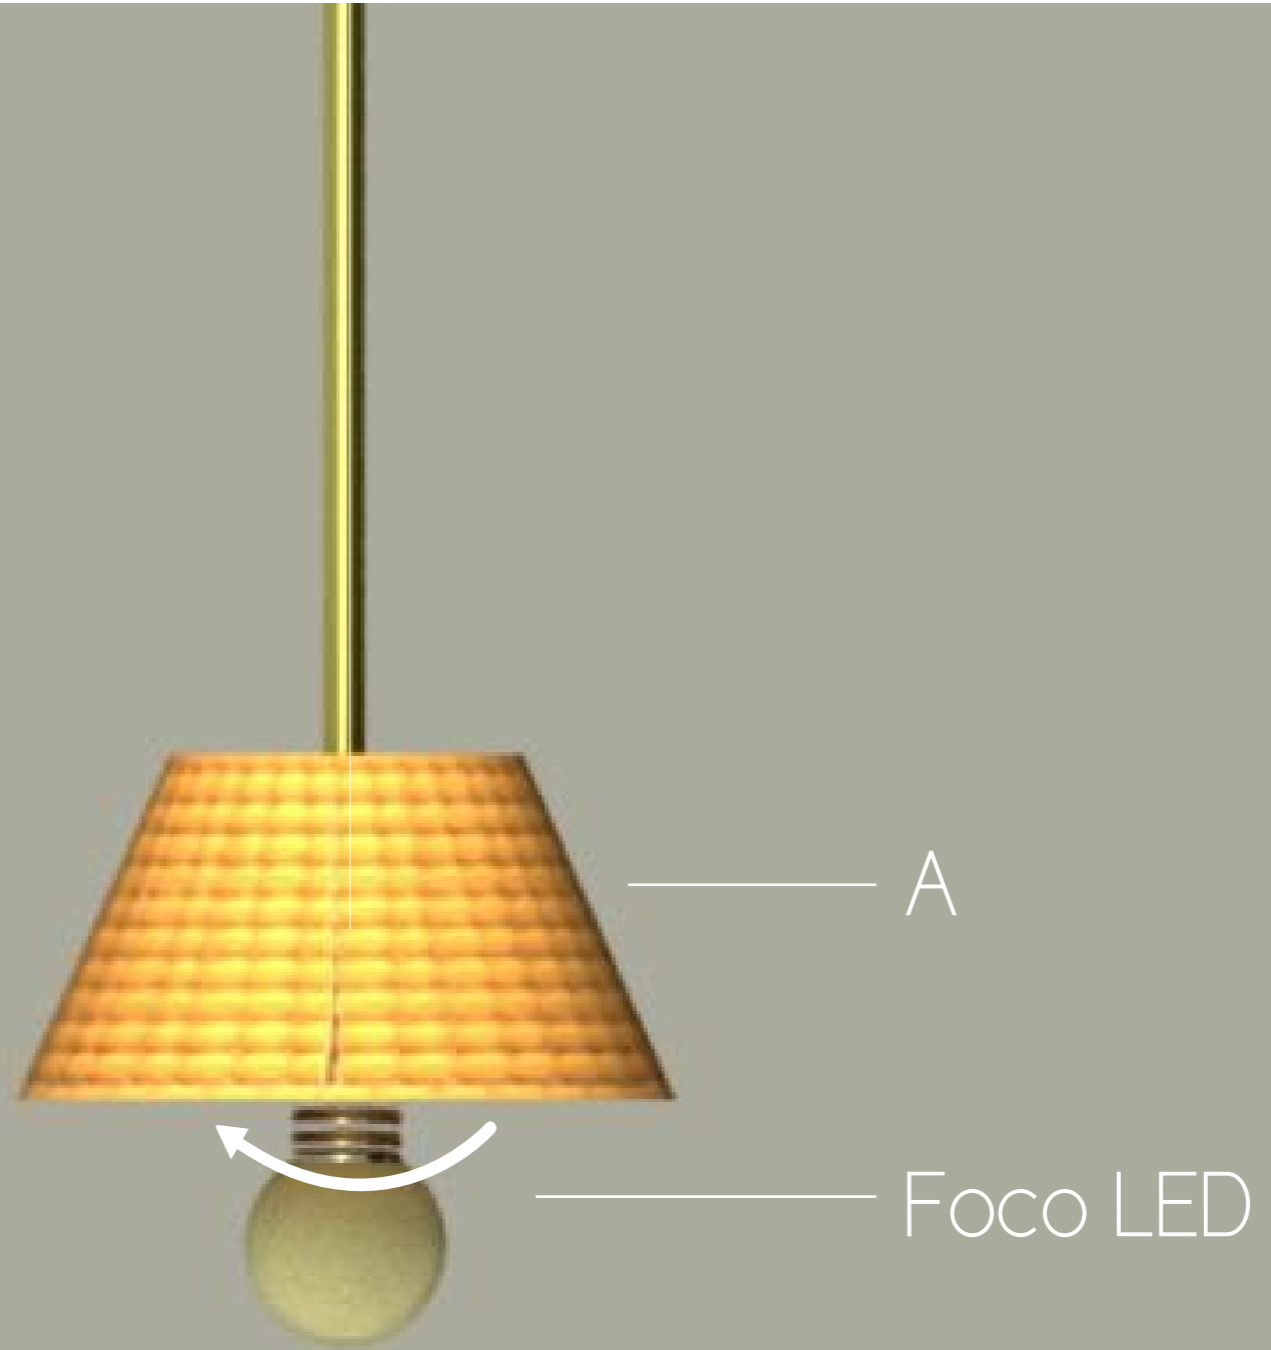

# SECUENCIA DE ARMADO: LÁMPARA LOA

Detalle interno de la lámpara  
Soporte para foco:  
Altura desde la base: 64 cm

Foco LED

Detalle interno de la lámpara  
Sorporte con foco LED

# LÁMPARA YUMBO

SECUENCIA DE ARMADO: LÁMPARA YUMBO

LÁMPARA VELA

SECUENCIA DE ARMADO: LÁMPARA VELA

A

B

A

C