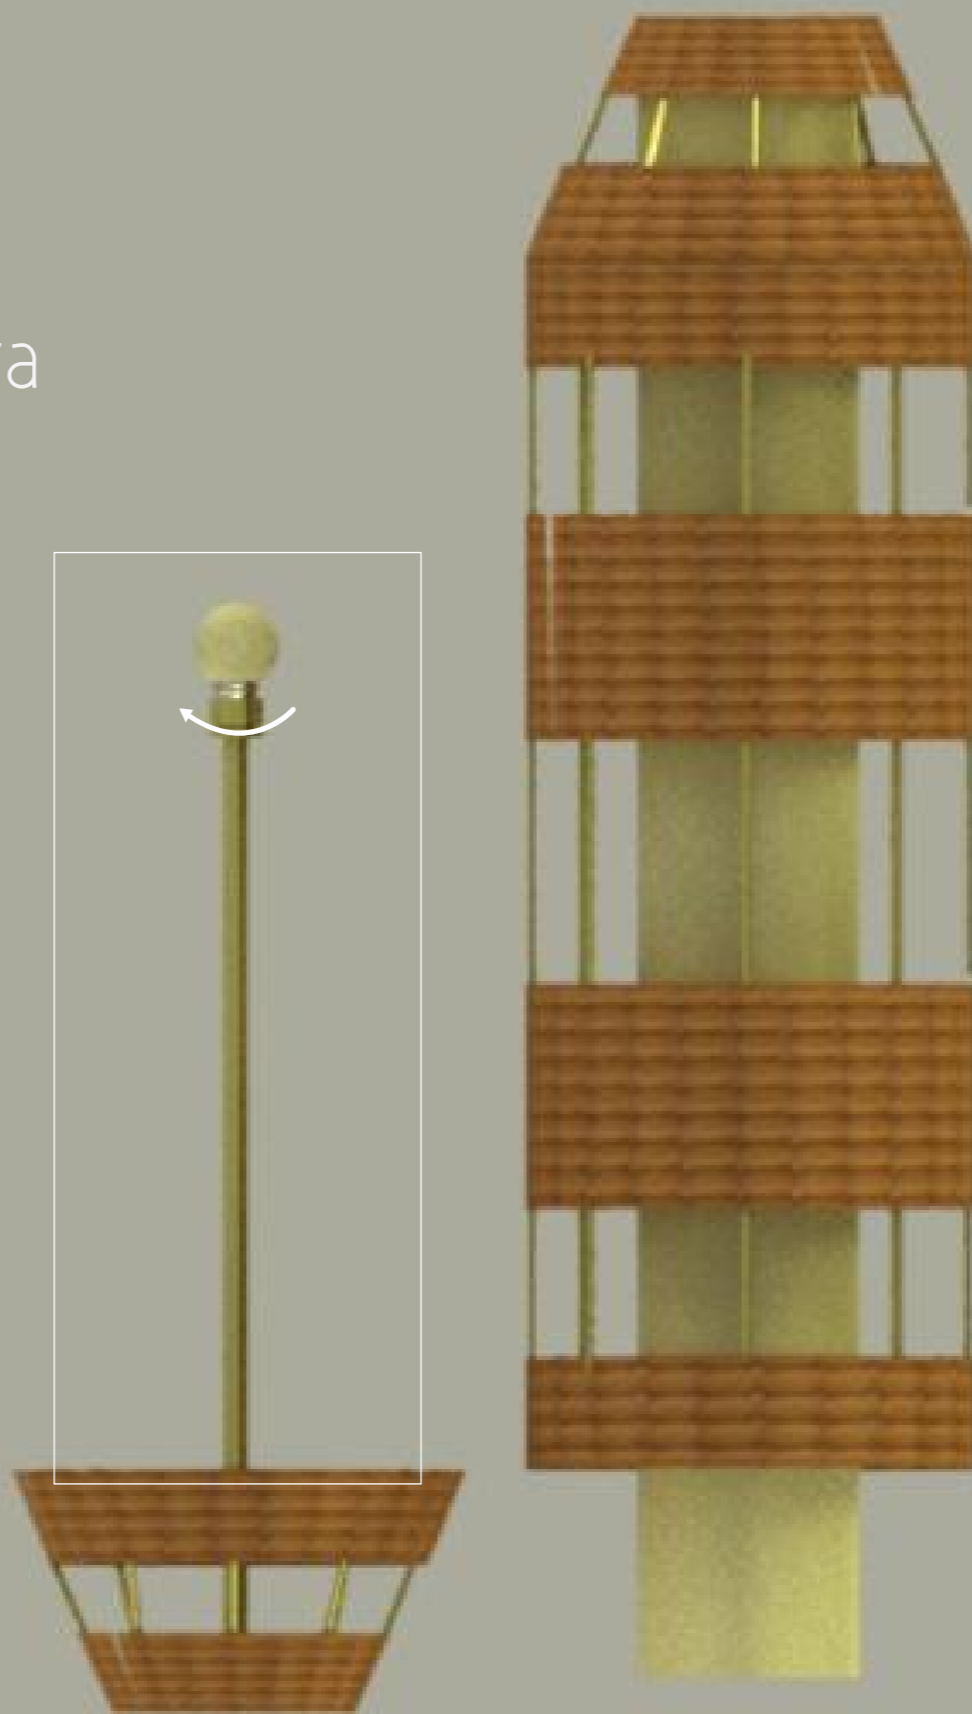

# SECUENCIA DE ARMADO: LÁMPARA LOA

Detalle interno de la lámpara  
Soporte para foco:  
Altura desde la base: 64 cm

Foco LED

Detalle interno de la lámpara  
Sorporte con foco LED

# LÁMPARA YUMBO

SECUENCIA DE ARMADO: LÁMPARA YUMBO

LÁMPARA VELA

SECUENCIA DE ARMADO: LÁMPARA VELA

A

B

A

C