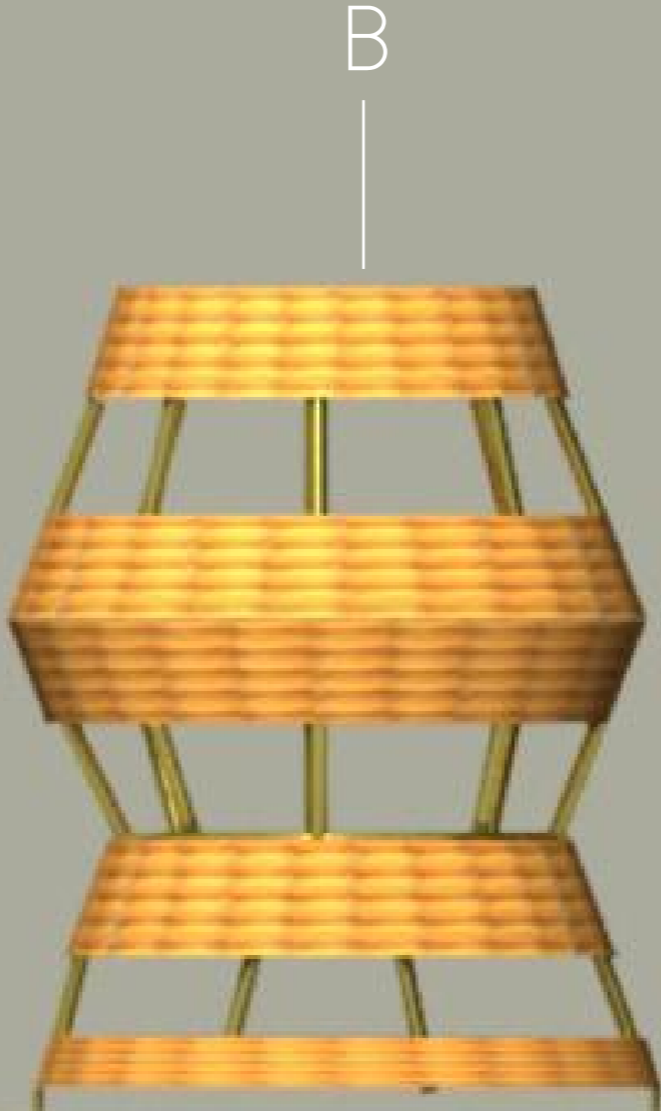

# SECUENCIA DE ARMADO: LÁMPARA LOA

Detalle interno de la lámpara  
Soporte para foco:  
Altura desde la base: 64 cm

Foco LED

Detalle interno de la lámpara  
Sorporte con foco LED

# LÁMPARA YUMBO

SECUENCIA DE ARMADO: LÁMPARA YUMBO

LÁMPARA VELA

SECUENCIA DE ARMADO: LÁMPARA VELA

A

B

A

C