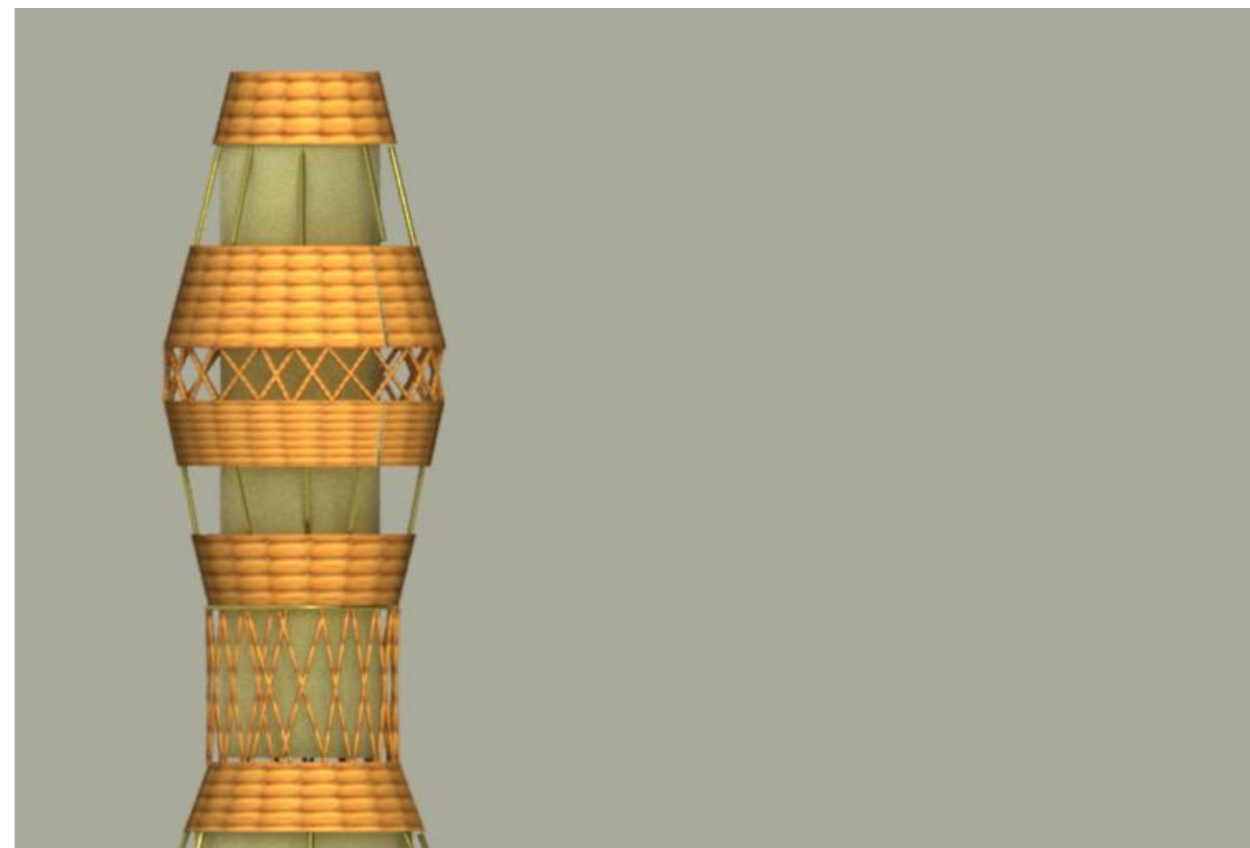

# MANUAL DE ARMADO

WARMI

LOA

VELA

CORAZA

YUMBO

WARMI lámpara de piso alta • LOA lámpara de piso baja • VELA lámpara colgante pequeña  
YUMBO lámpara de mesa • CORAZA lámpara colgante

LÁMPARA WARMI

— Tira luz LED

A

LÁMPARA LOA

# SECUENCIA DE ARMADO: LÁMPARA LOA

Detalle interno de la lámpara  
Soporte para foco:  
Altura desde la base: 64 cm

Foco LED

Detalle interno de la lámpara  
Sorporte con foco LED