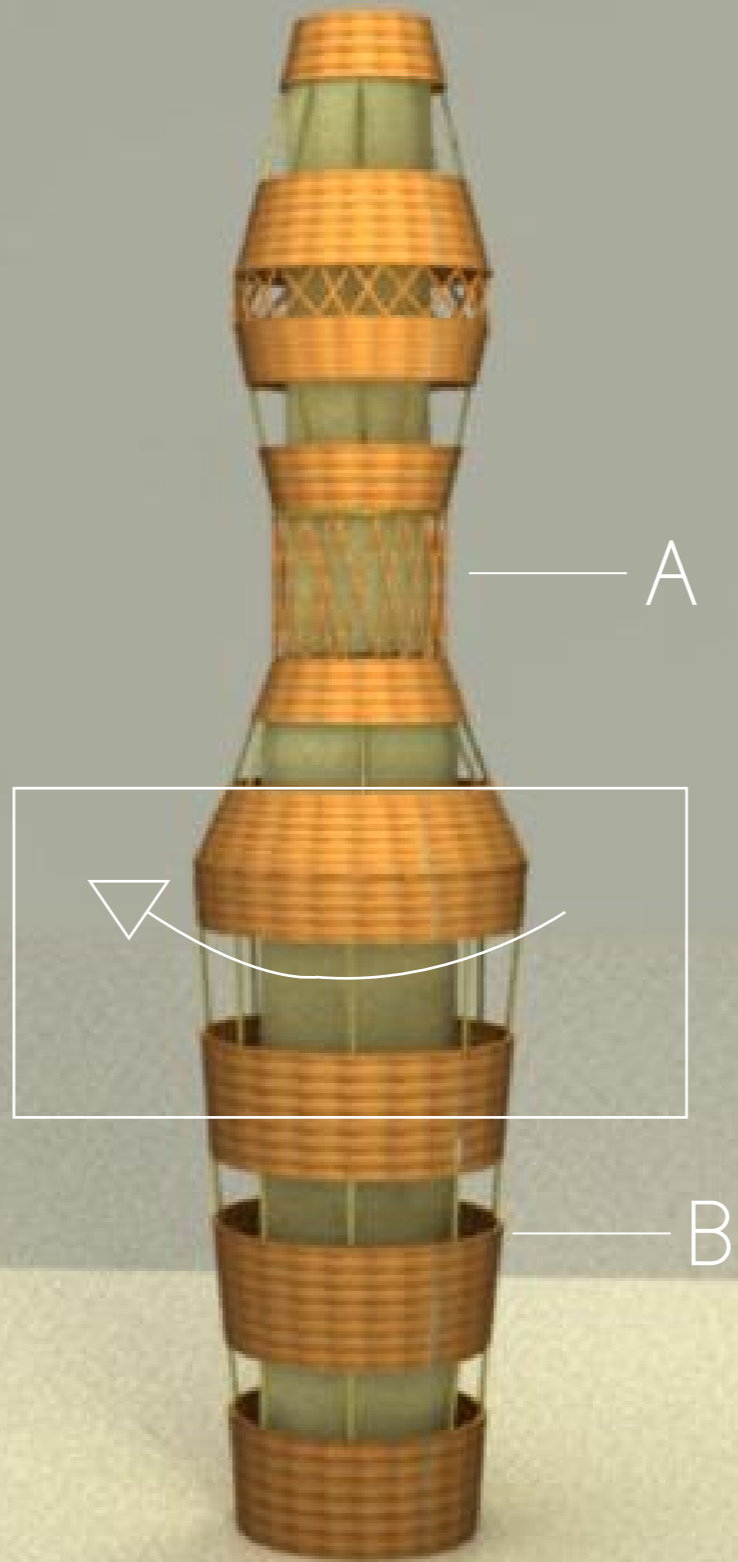

# APILADO Y PIEZAS: LÁMPARA WARMI

Empaque  
Caja de cartón para  
carga de:  
120 x 80 x 60 cm

97.5 cm

85 cm

70 cm

68 cm

84 cm

SECUENCIA DE ARMADO: LÁMPARA WARMI

— Tira luz LED

— C

Tira luz LED

C

B

Tira luz LED

D

D  
|

— Tira luz LED

A

LÁMPARA LOA

# SECUENCIA DE ARMADO: LÁMPARA LOA

Detalle interno de la lámpara  
Soporte para foco:  
Altura desde la base: 64 cm

Foco LED

Detalle interno de la lámpara  
Sorporte con foco LED