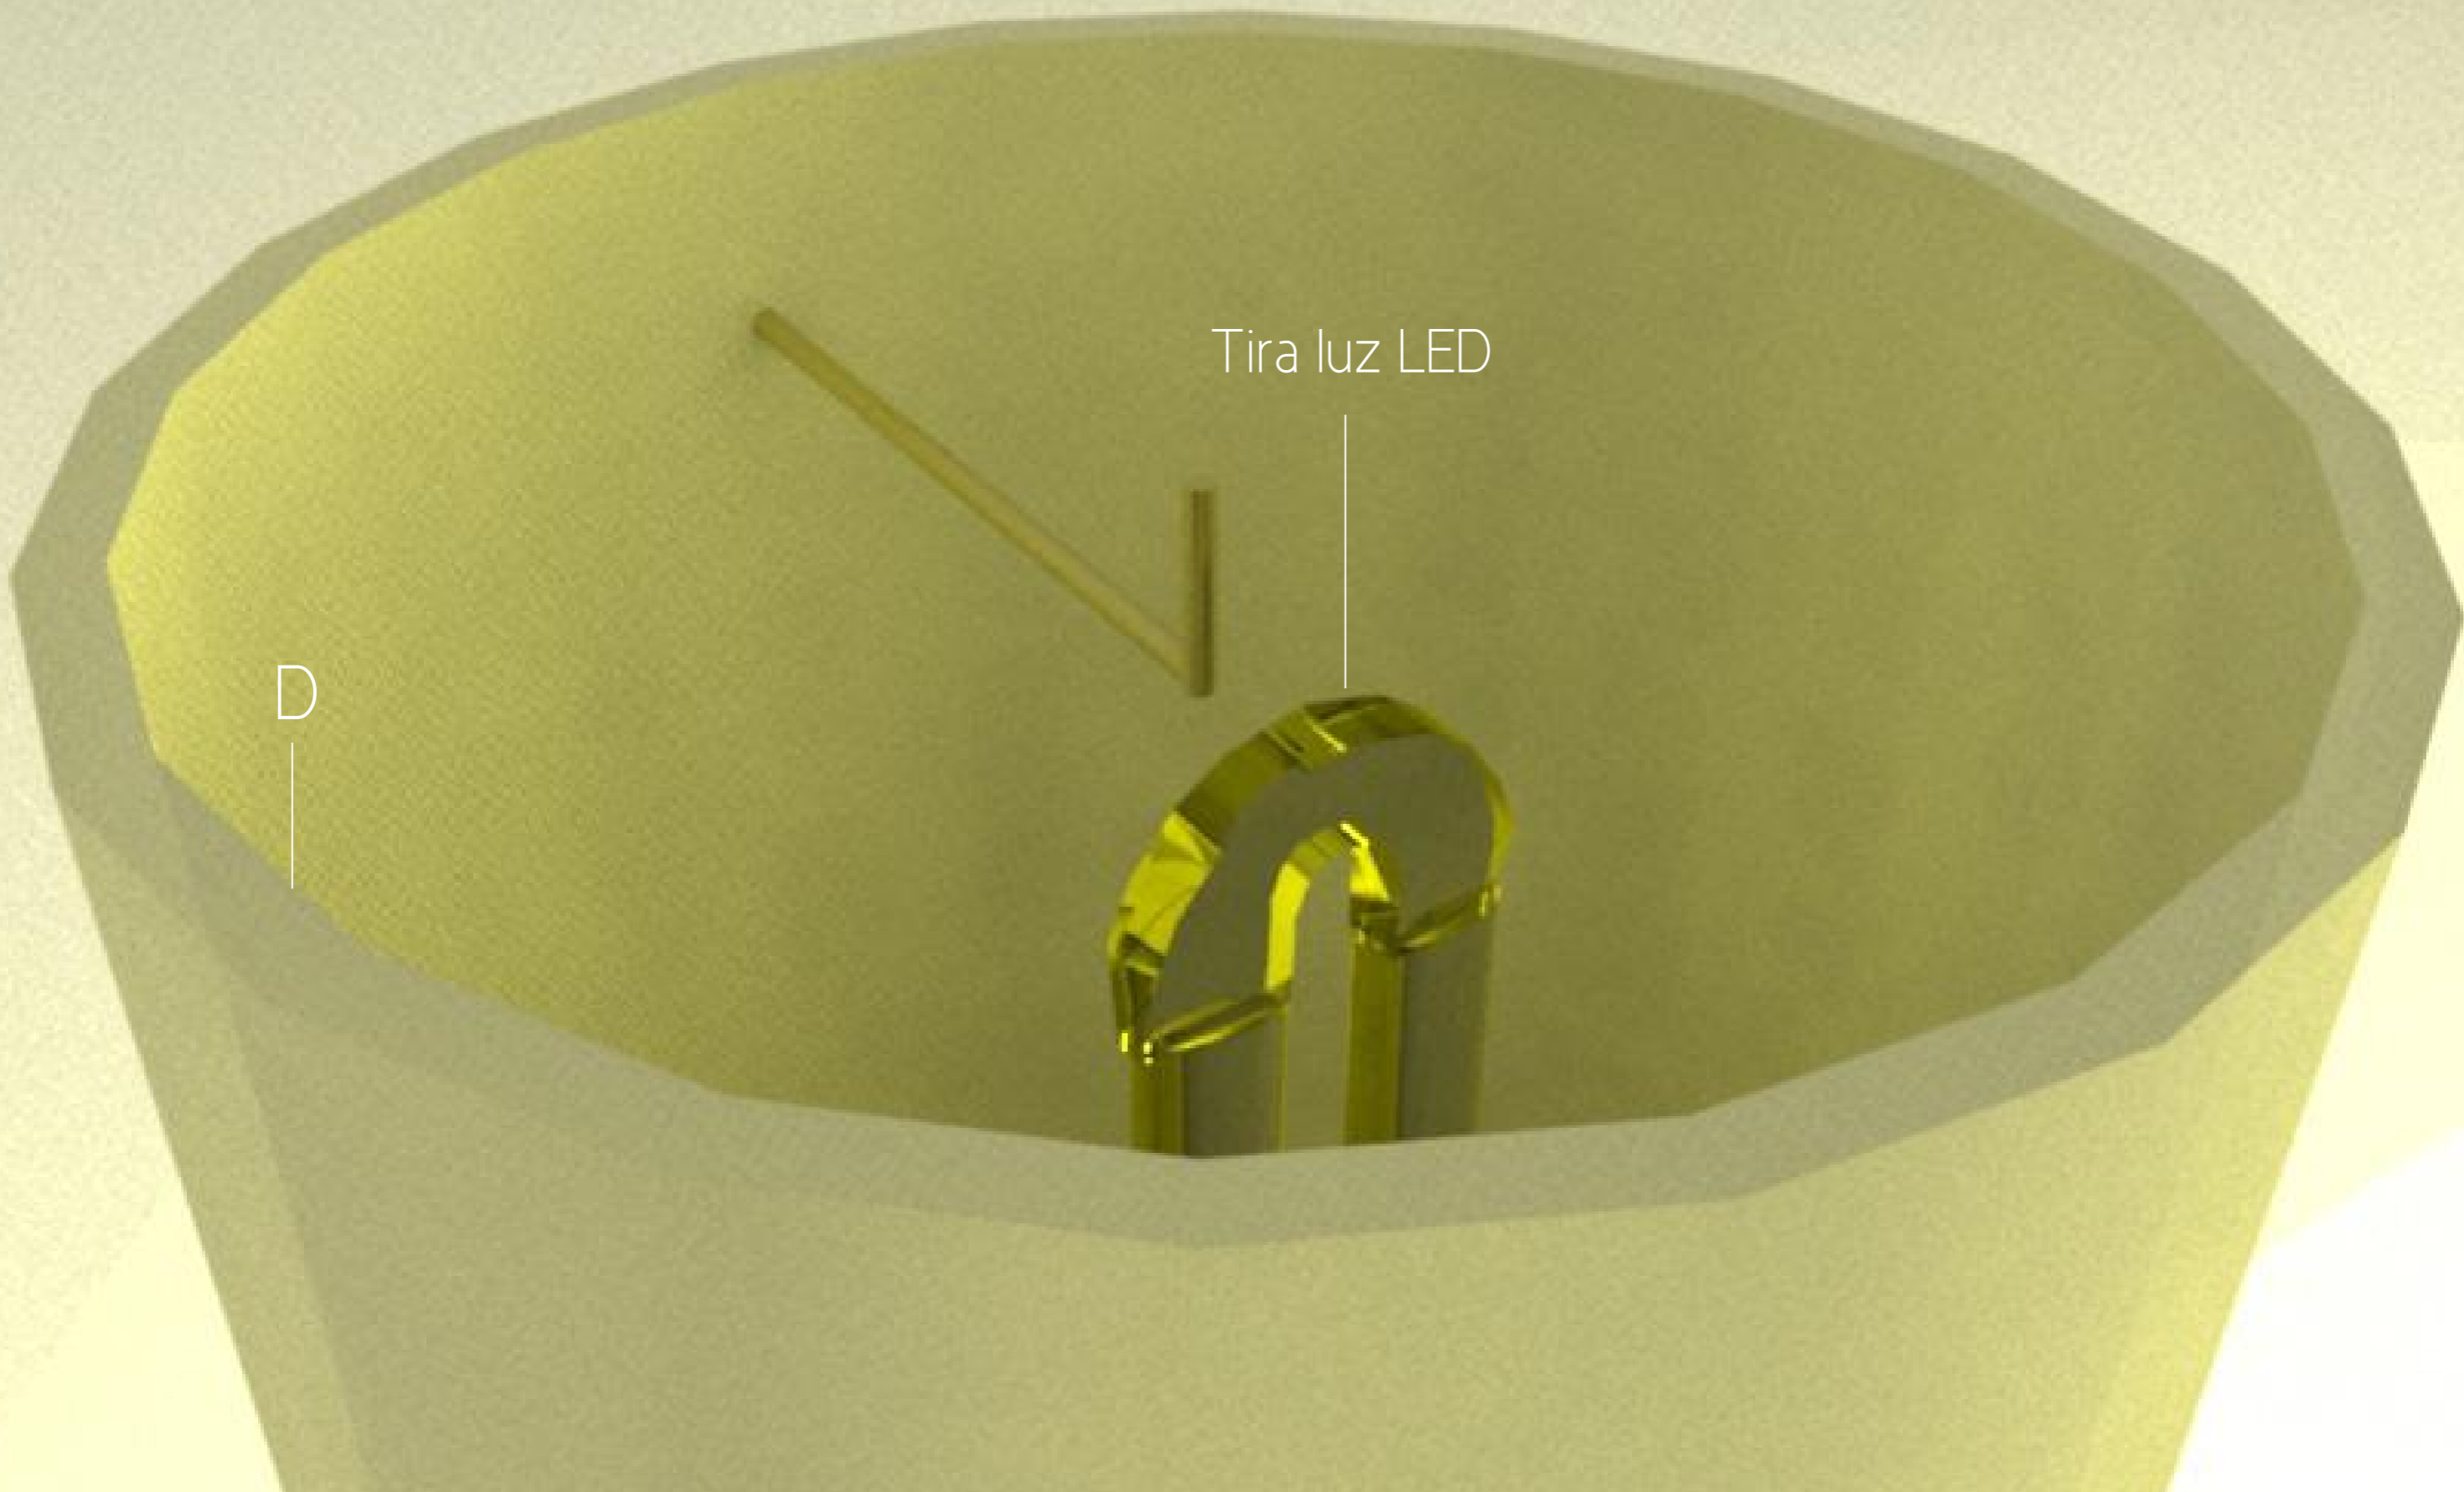

— Tira luz LED

— C

Tira luz LED

C

B

Tira luz LED

D

D  
|

— Tira luz LED

A

LÁMPARA LOA

# SECUENCIA DE ARMADO: LÁMPARA LOA

Detalle interno de la lámpara  
Soporte para foco:  
Altura desde la base: 64 cm

Foco LED

Detalle interno de la lámpara  
Sorporte con foco LED