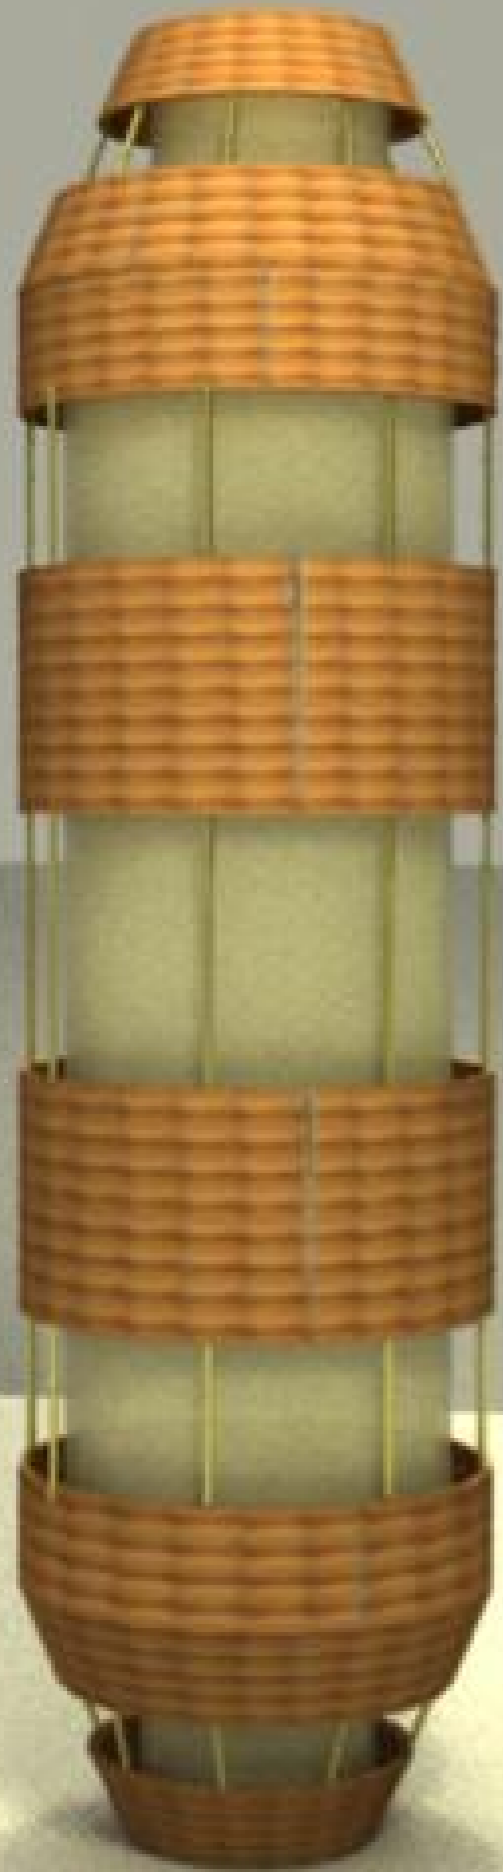

# MANUAL DE ARMADO

WARMI

LOA

VELA

CORAZA

YUMBO

WARMI lámpara de piso alta • LOA lámpara de piso baja • VELA lámpara colgante pequeña  
YUMBO lámpara de mesa • CORAZA lámpara colgante

LÁMPARA WARMI

— Tira luz LED

— C

Tira luz LED

C

B

Tira luz LED

D

D  
|

— Tira luz LED

A

LÁMPARA LOA

# SECUENCIA DE ARMADO: LÁMPARA LOA

Detalle interno de la lámpara  
Soporte para foco:  
Altura desde la base: 64 cm

Foco LED

Detalle interno de la lámpara  
Sorporte con foco LED