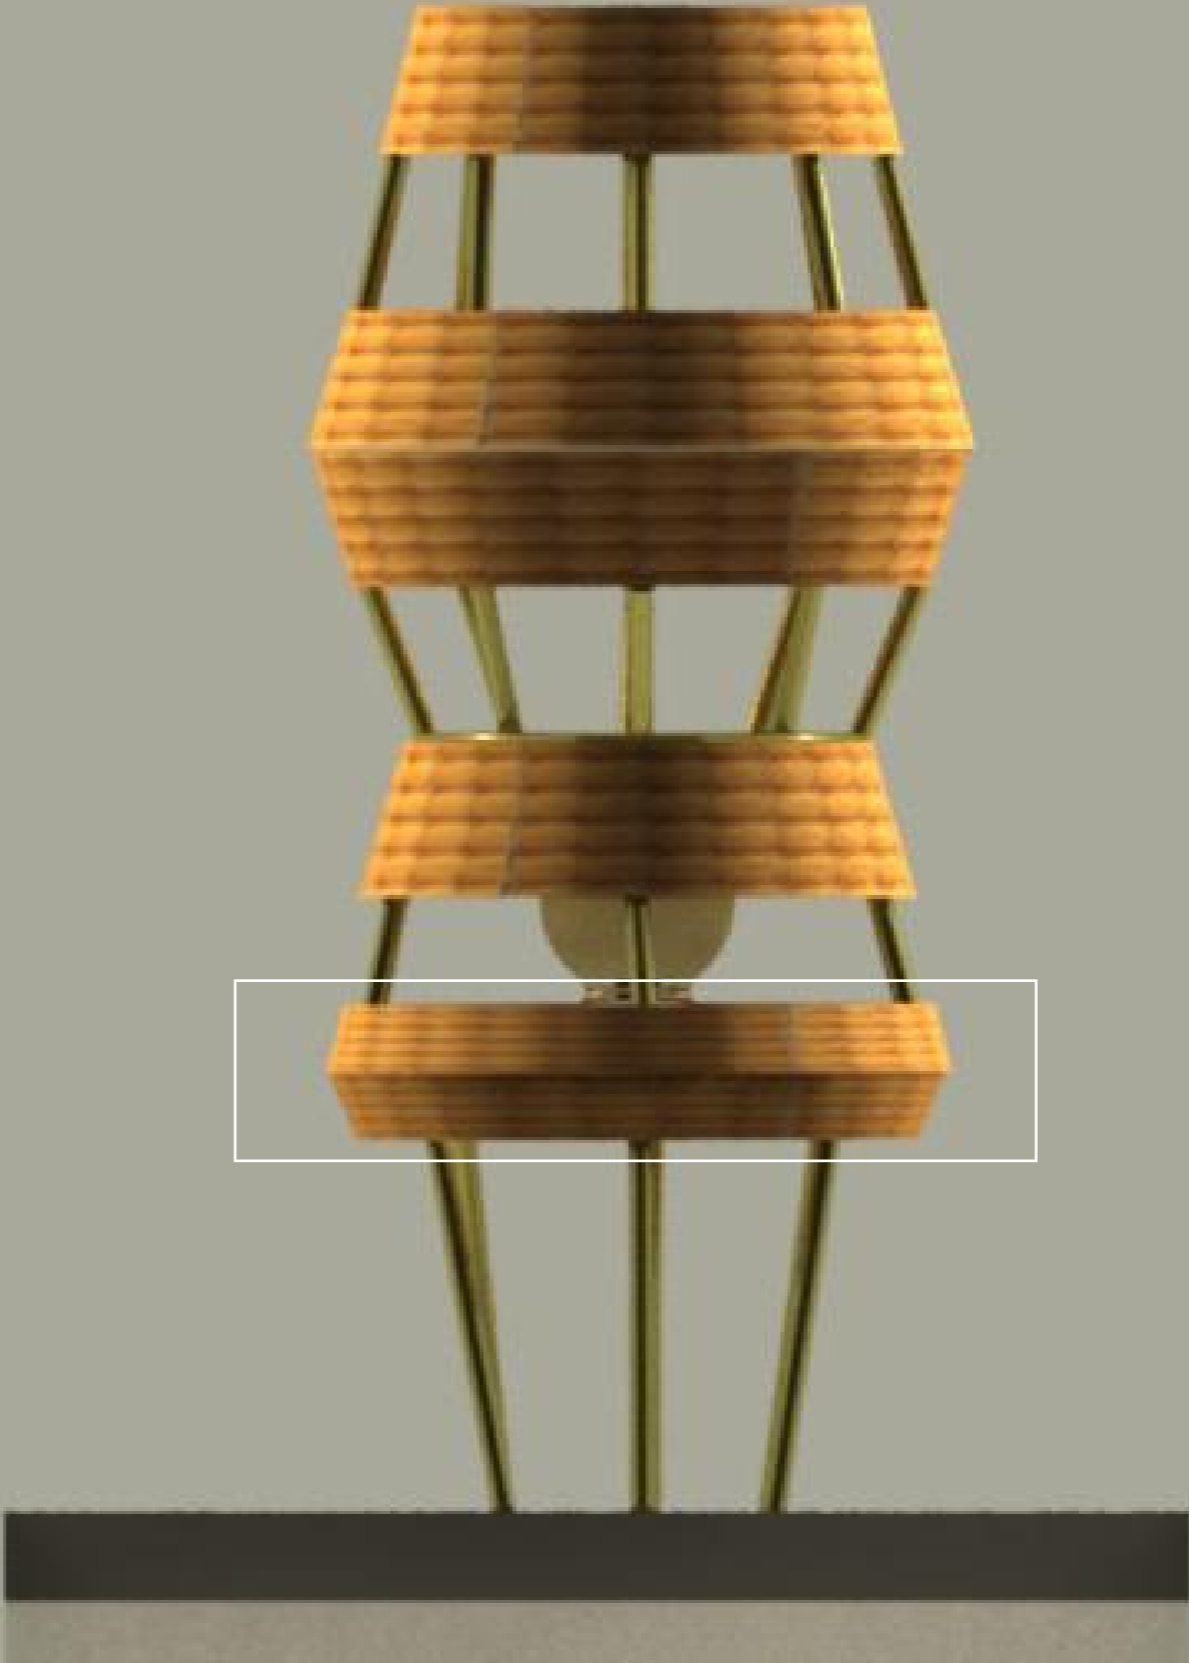

# SECUENCIA DE ARMADO: LÁMPARA LOA

Detalle interno de la lámpara  
Soporte para foco:  
Altura desde la base: 64 cm

Foco LED

Detalle interno de la lámpara  
Sorporte con foco LED

# LÁMPARA YUMBO

SECUENCIA DE ARMADO: LÁMPARA YUMBO

LÁMPARA VELA

SECUENCIA DE ARMADO: LÁMPARA VELA

A

B

A

C

LÁMPARA CORAZA