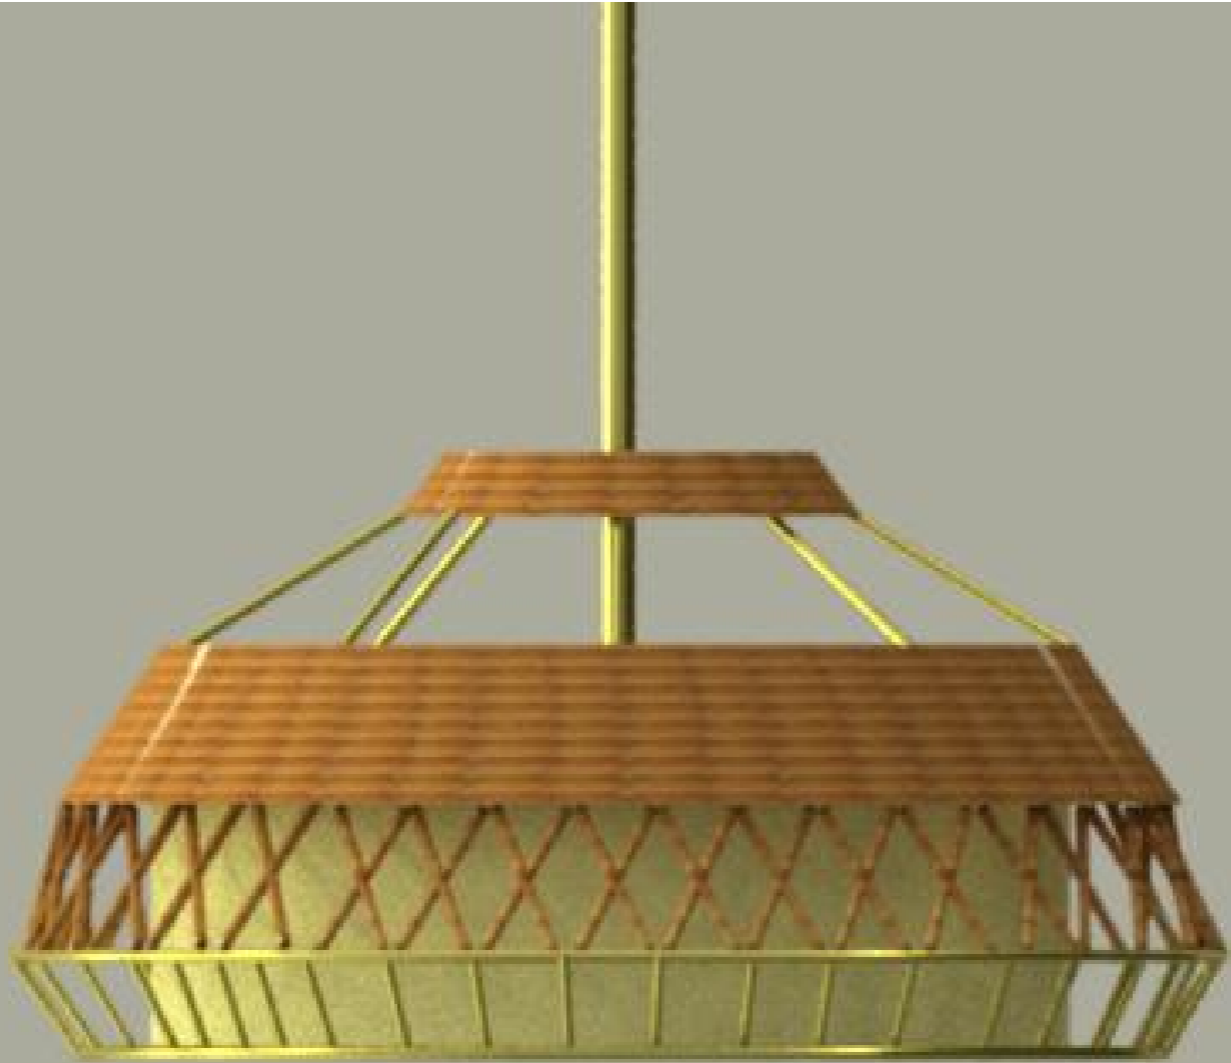

SECUENCIA DE ARMADO: LÁMPARA CORAZA

Foco LED