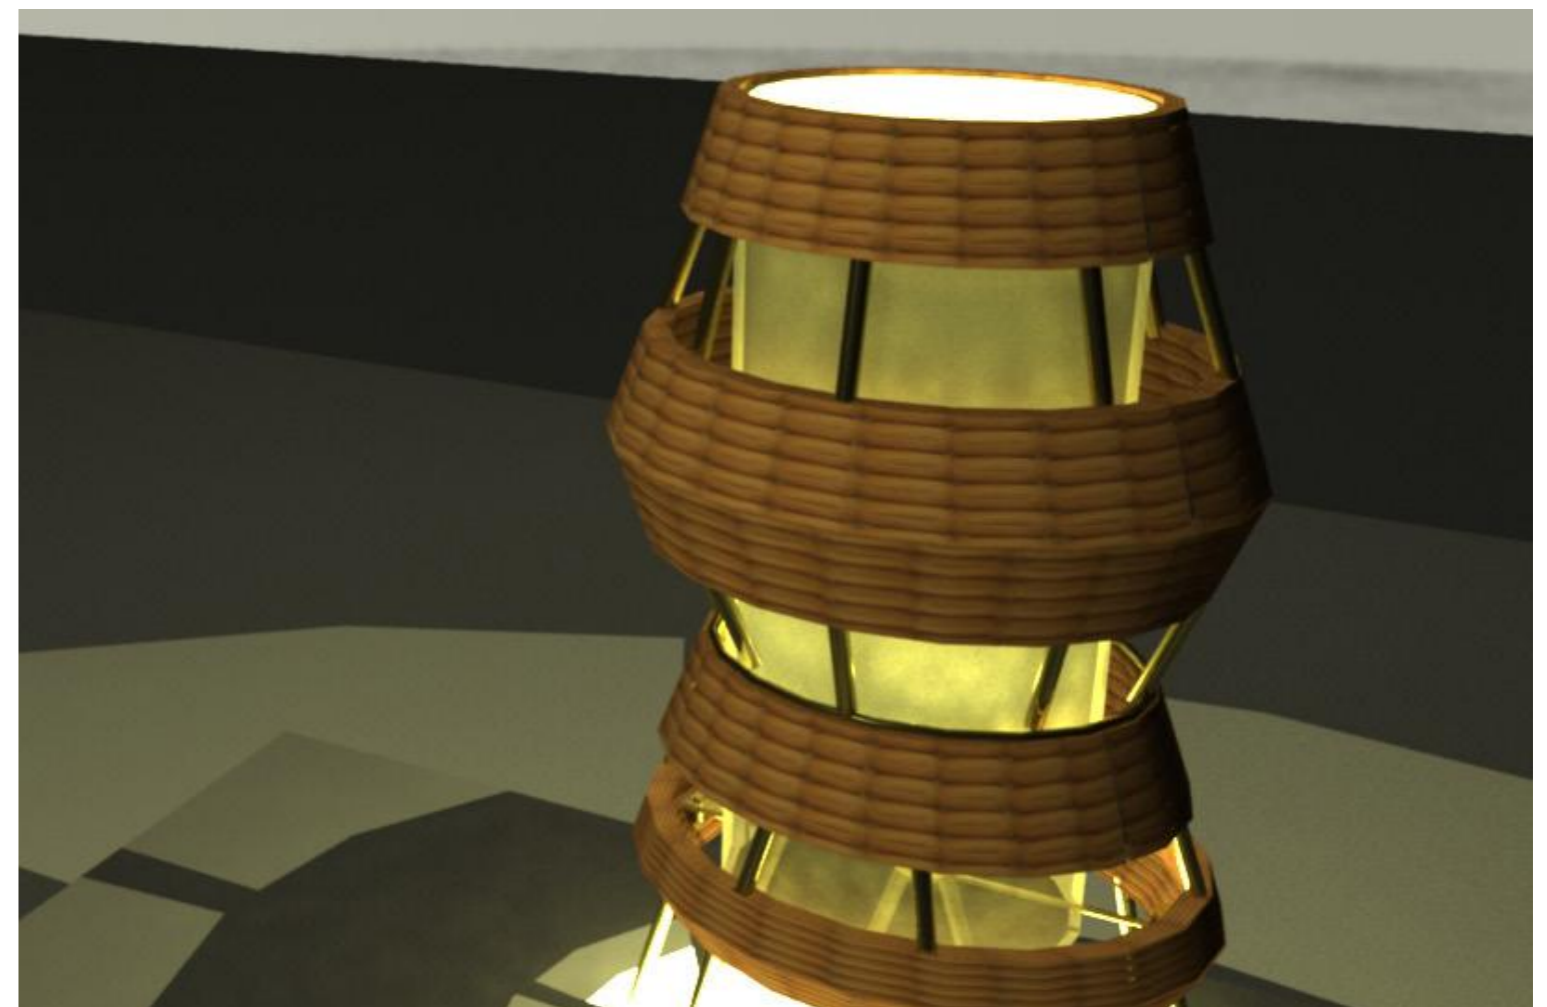

# SECUENCIA DE ARMADO: LÁMPARA LOA

Detalle interno de la lámpara  
Soporte para foco:  
Altura desde la base: 64 cm

Foco LED

Detalle interno de la lámpara  
Sorporte con foco LED

# LÁMPARA YUMBO

SECUENCIA DE ARMADO: LÁMPARA YUMBO

LÁMPARA VELA

SECUENCIA DE ARMADO: LÁMPARA VELA

A

B

A

C