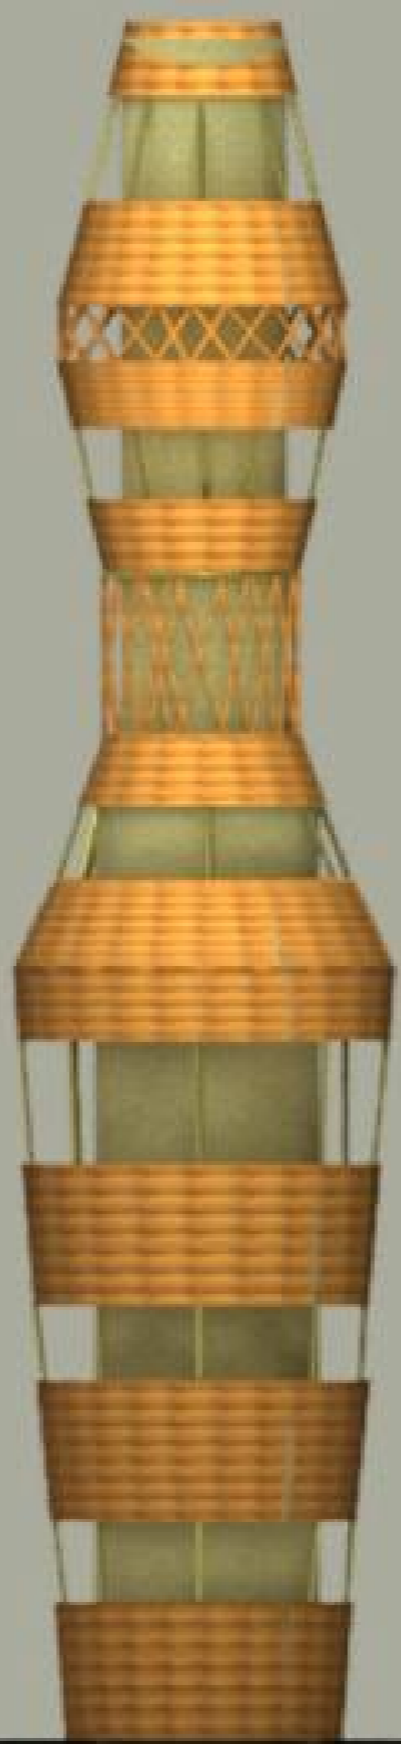

# APILADO Y PIEZAS: LÁMPARA WARMI

Empaque  
Caja de cartón para  
carga de:  
120 x 80 x 60 cm

97.5 cm

85 cm

70 cm

68 cm

84 cm

SECUENCIA DE ARMADO: LÁMPARA WARMI

— Tira luz LED

— C

Tira luz LED

C

B

Tira luz LED

D

D  
|

— Tira luz LED

A

LÁMPARA LOA

# SECUENCIA DE ARMADO: LÁMPARA LOA

Detalle interno de la lámpara  
Soporte para foco:  
Altura desde la base: 64 cm

Foco LED

Detalle interno de la lámpara  
Sorporte con foco LED