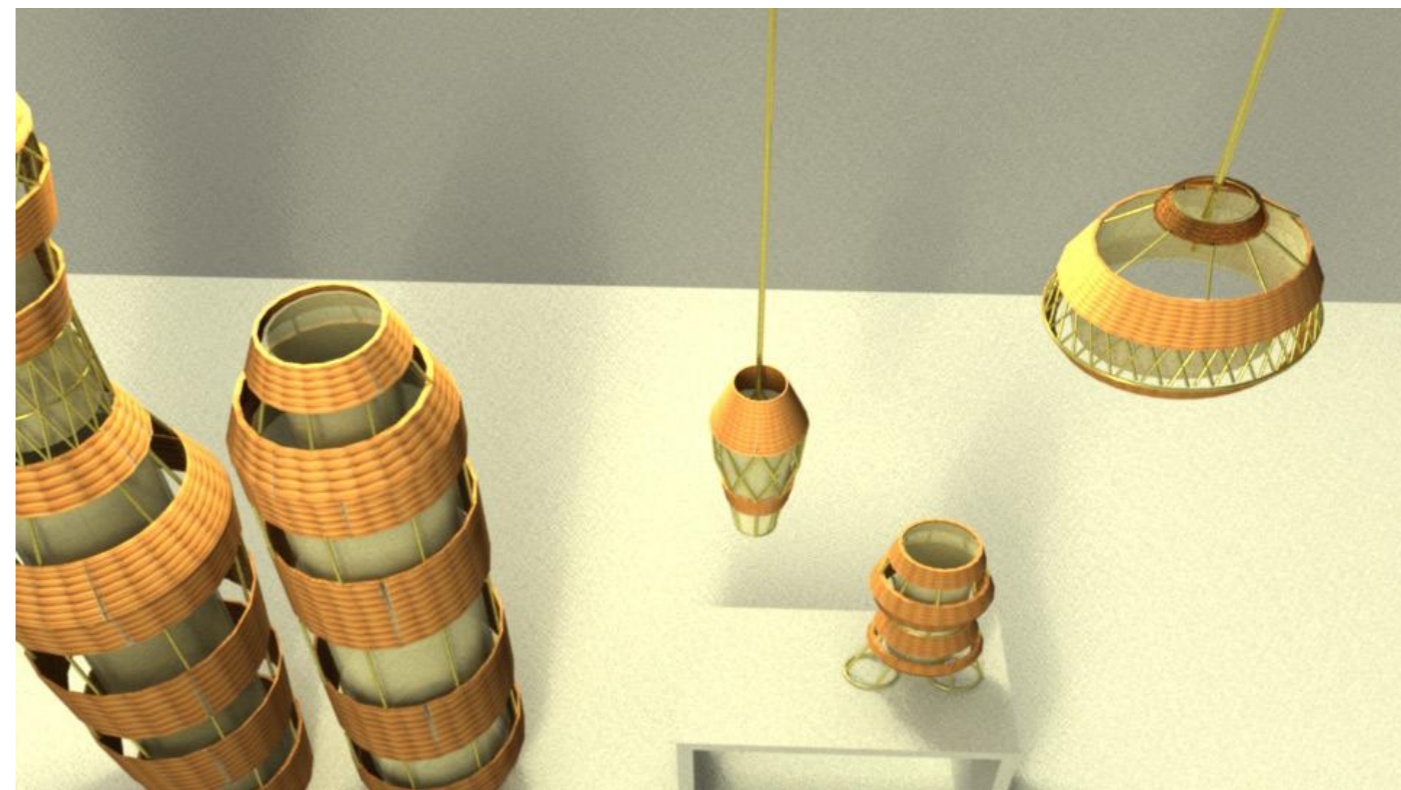

# MANUAL DE ARMADO

WARMI

LOA

VELA

CORAZA

YUMBO

WARMI lámpara de piso alta • LOA lámpara de piso baja • VELA lámpara colgante pequeña  
YUMBO lámpara de mesa • CORAZA lámpara colgante

LÁMPARA WARMI

# APILADO Y PIEZAS: LÁMPARA WARMI

Empaque  
Caja de cartón para  
carga de:  
120 x 80 x 60 cm

97.5 cm

85 cm

70 cm

68 cm

84 cm

SECUENCIA DE ARMADO: LÁMPARA WARMI

— Tira luz LED

A

LÁMPARA LOA

# SECUENCIA DE ARMADO: LÁMPARA LOA

Detalle interno de la lámpara  
Soporte para foco:  
Altura desde la base: 64 cm

Foco LED

Detalle interno de la lámpara  
Sorporte con foco LED