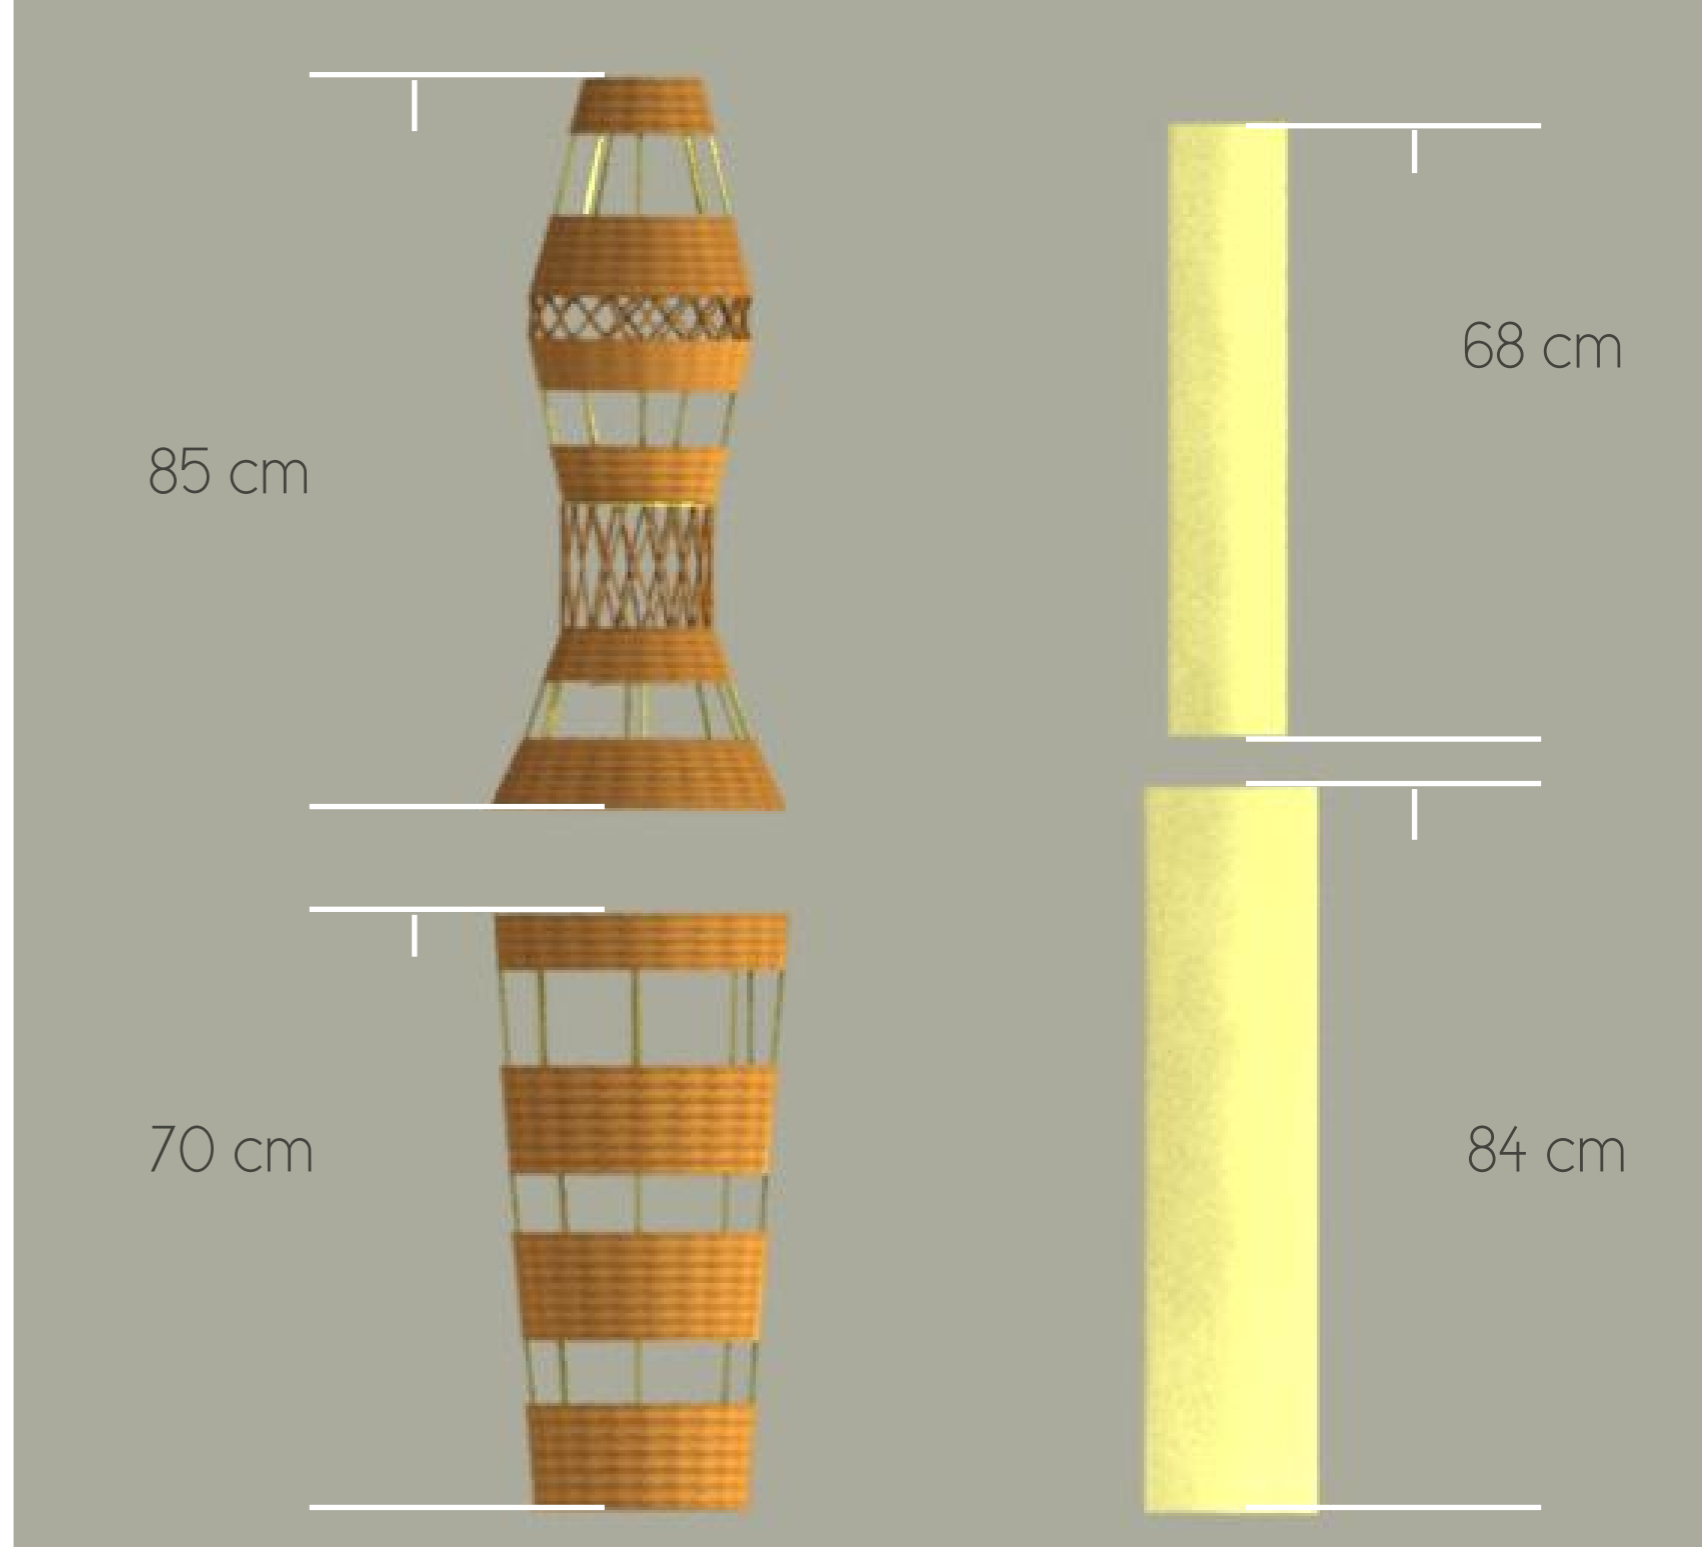

# MANUAL DE ARMADO

WARMI

LOA

VELA

CORAZA

YUMBO

WARMI lámpara de piso alta • LOA lámpara de piso baja • VELA lámpara colgante pequeña  
YUMBO lámpara de mesa • CORAZA lámpara colgante

LÁMPARA WARMI

# APILADO Y PIEZAS: LÁMPARA WARMI

Empaque  
Caja de cartón para  
carga de:  
120 x 80 x 60 cm

97.5 cm

85 cm

70 cm

68 cm

84 cm

SECUENCIA DE ARMADO: LÁMPARA WARMI

— Tira luz LED

— C

Tira luz LED

C

B

Tira luz LED

D

D  
|

# SECUENCIA DE ARMADO: LÁMPARA LOA

Detalle interno de la lámpara  
Soporte para foco:  
Altura desde la base: 64 cm

Foco LED

Detalle interno de la lámpara  
Sorporte con foco LED