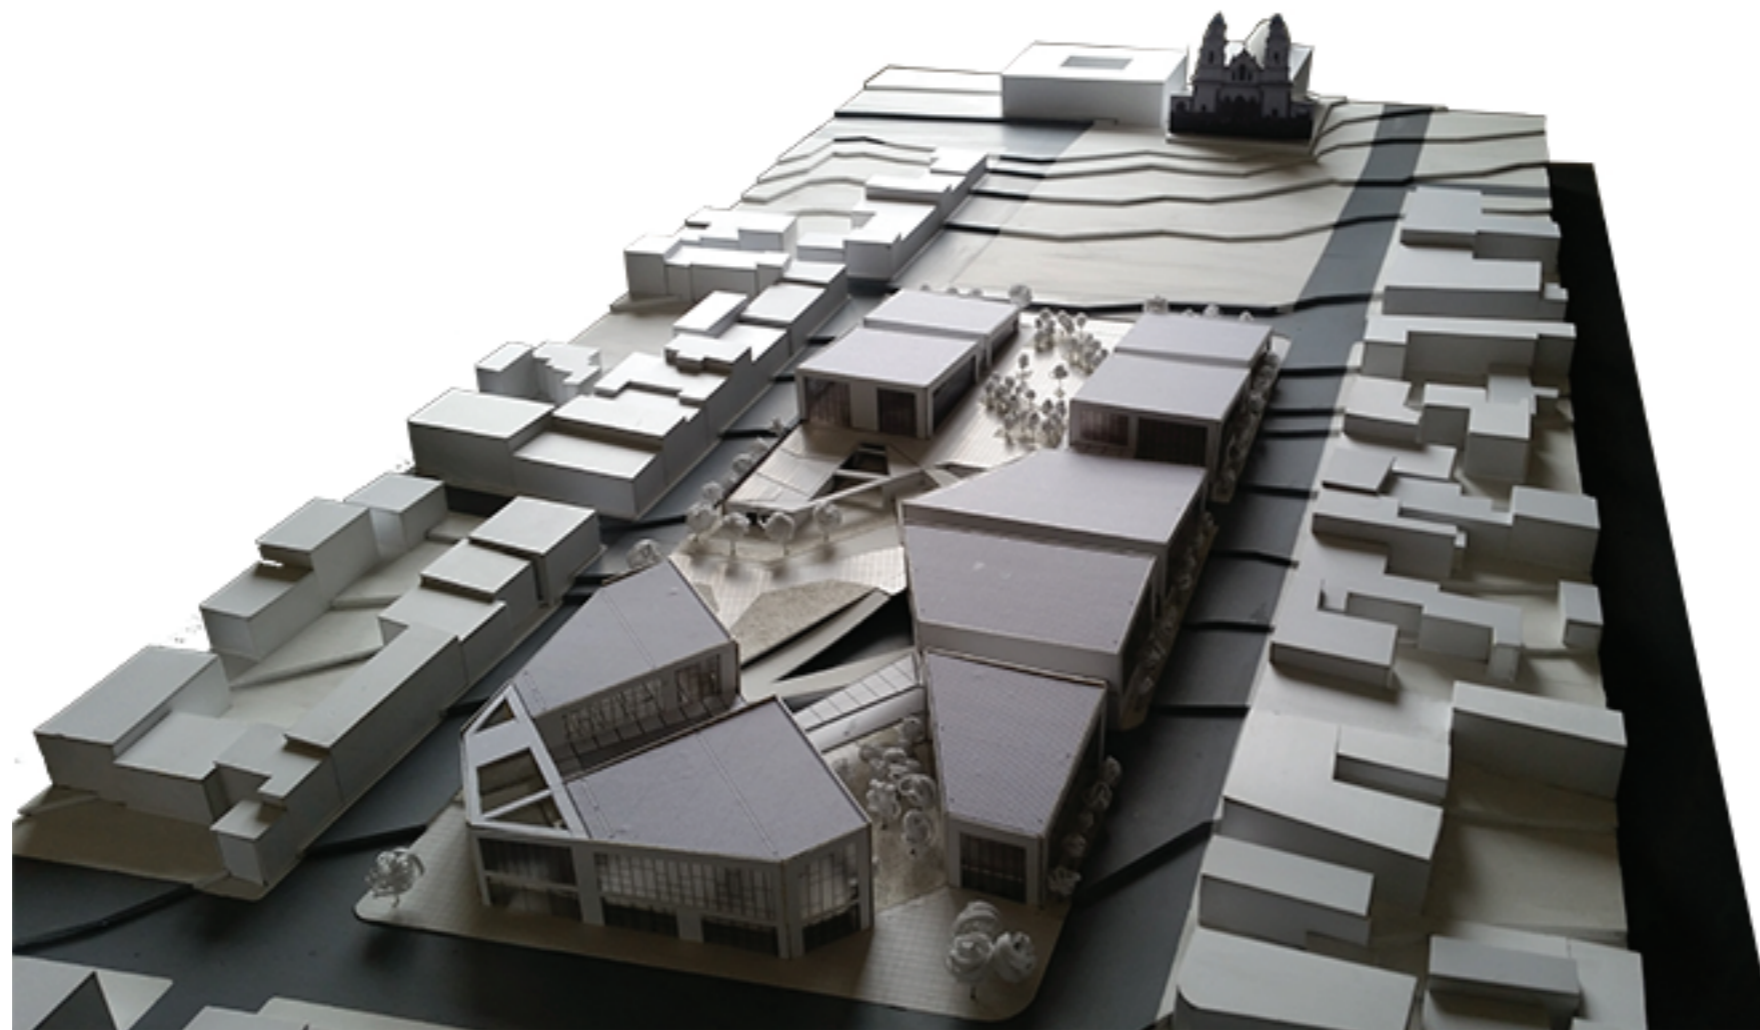

TEMA DEL PROYECTO:
MERCADO CENTRAL DE EL QUINCHE

CONTIENE:
IMAGENES PROYECTO

DIRECTOR:
ARQ. KENNY ESPINOZA

NOMBRE:
LUIS ANGEL SANTILLÁN G.

ESCALA:
1 : 75

LÁMINA:
M2
06 DE 07

**PONTIFICIA UNIVERSIDAD CATÓLICA
DEL ECUADOR**
FACULTAD DE ARQUITECTURA DISEÑO Y
ARTES
TRABAJO DE FIN DE CARRERA

TEMA DEL PROYECTO:

MERCADO CENTRAL DE EL QUINCHE

CONTIENE:

IMAGENES PROYECTO

DIRECTOR:

ARQ. KENNY ESPINOZA

NOMBRE:

LUIS ANGEL SANTILLÁN G.