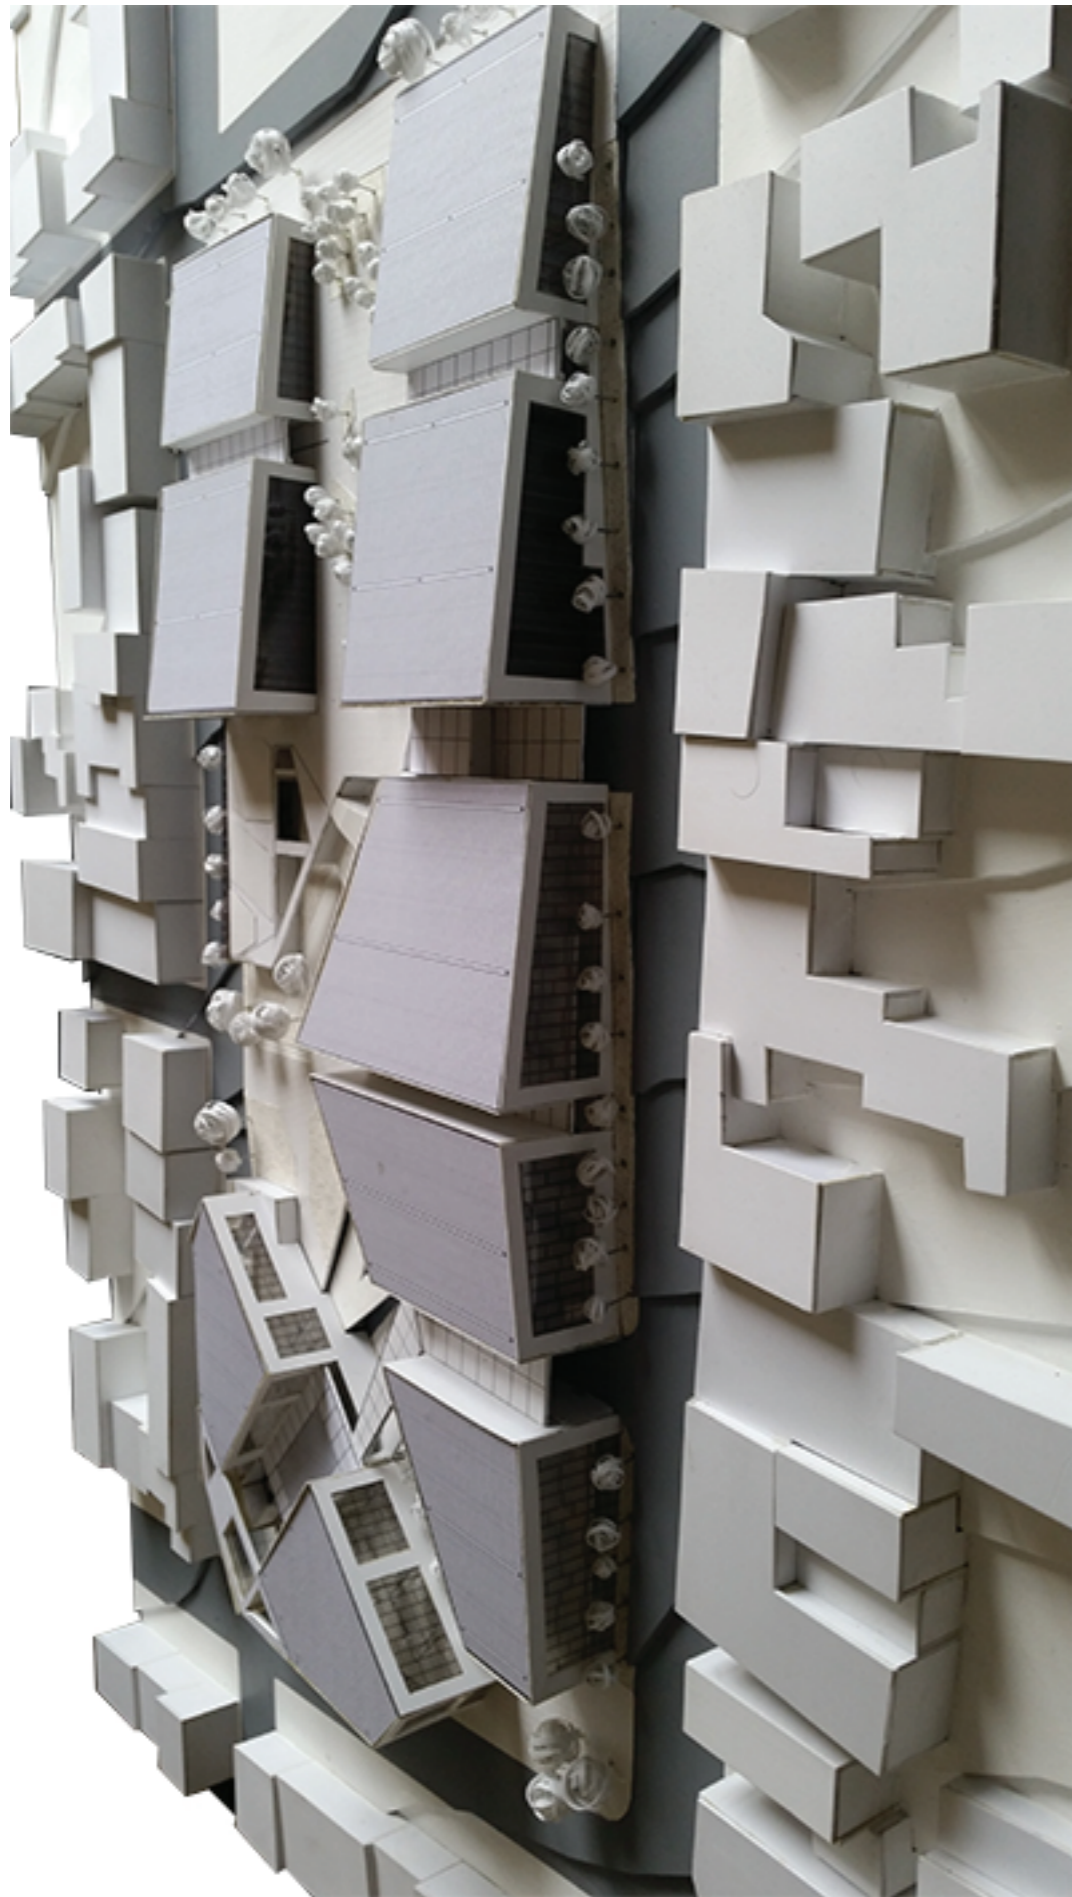

PONTIFICIA UNIVERSIDAD CATÓLICA DEL ECUADOR
 FACULTAD DE ARQUITECTURA DISEÑO Y ARTES
 TRABAJO DE FIN DE CARRERA

TEMA DEL PROYECTO:
MERCADO CENTRAL DE EL QUINCHE

CONTIENE:
IMAGENES PROYECTO

DIRECTOR: ARQ. KENNY ESPINOZA	LÁMINA:
NOMBRE: LUIS ANGEL SANTILLÁN G.	R1
ESCALA: 1 : 75	01 DE 07

**PONTIFICIA UNIVERSIDAD CATÓLICA
DEL ECUADOR**
FACULTAD DE ARQUITECTURA DISEÑO Y
ARTES
TRABAJO DE FIN DE CARRERA

TEMA DEL PROYECTO:
MERCADO CENTRAL DE EL QUINCHE

CONTIENE:
IMAGENES PROYECTO

DIRECTOR:
ARQ. KENNY ESPINOZA

NOMBRE:
LUIS ANGEL SANTILLÁN G.

ESCALA:
1 : 75

LÁMINA:
R4
04 DE 07

**PONTIFICIA UNIVERSIDAD CATÓLICA
DEL ECUADOR**
FACULTAD DE ARQUITECTURA DISEÑO Y
ARTES
TRABAJO DE FIN DE CARRERA

TEMA DEL PROYECTO:
MERCADO CENTRAL DE EL QUINCHE

CONTIENE:
IMAGENES PROYECTO

DIRECTOR: ARQ. KENNY ESPINOZA	LÁMINA:
NOMBRE: LUIS ANGEL SANTILLÁN G.	M1
ESCALA: 1 : 75	05 DE 07

**PONTIFICIA UNIVERSIDAD CATÓLICA
DEL ECUADOR**
FACULTAD DE ARQUITECTURA DISEÑO Y
ARTES
TRABAJO DE FIN DE CARRERA