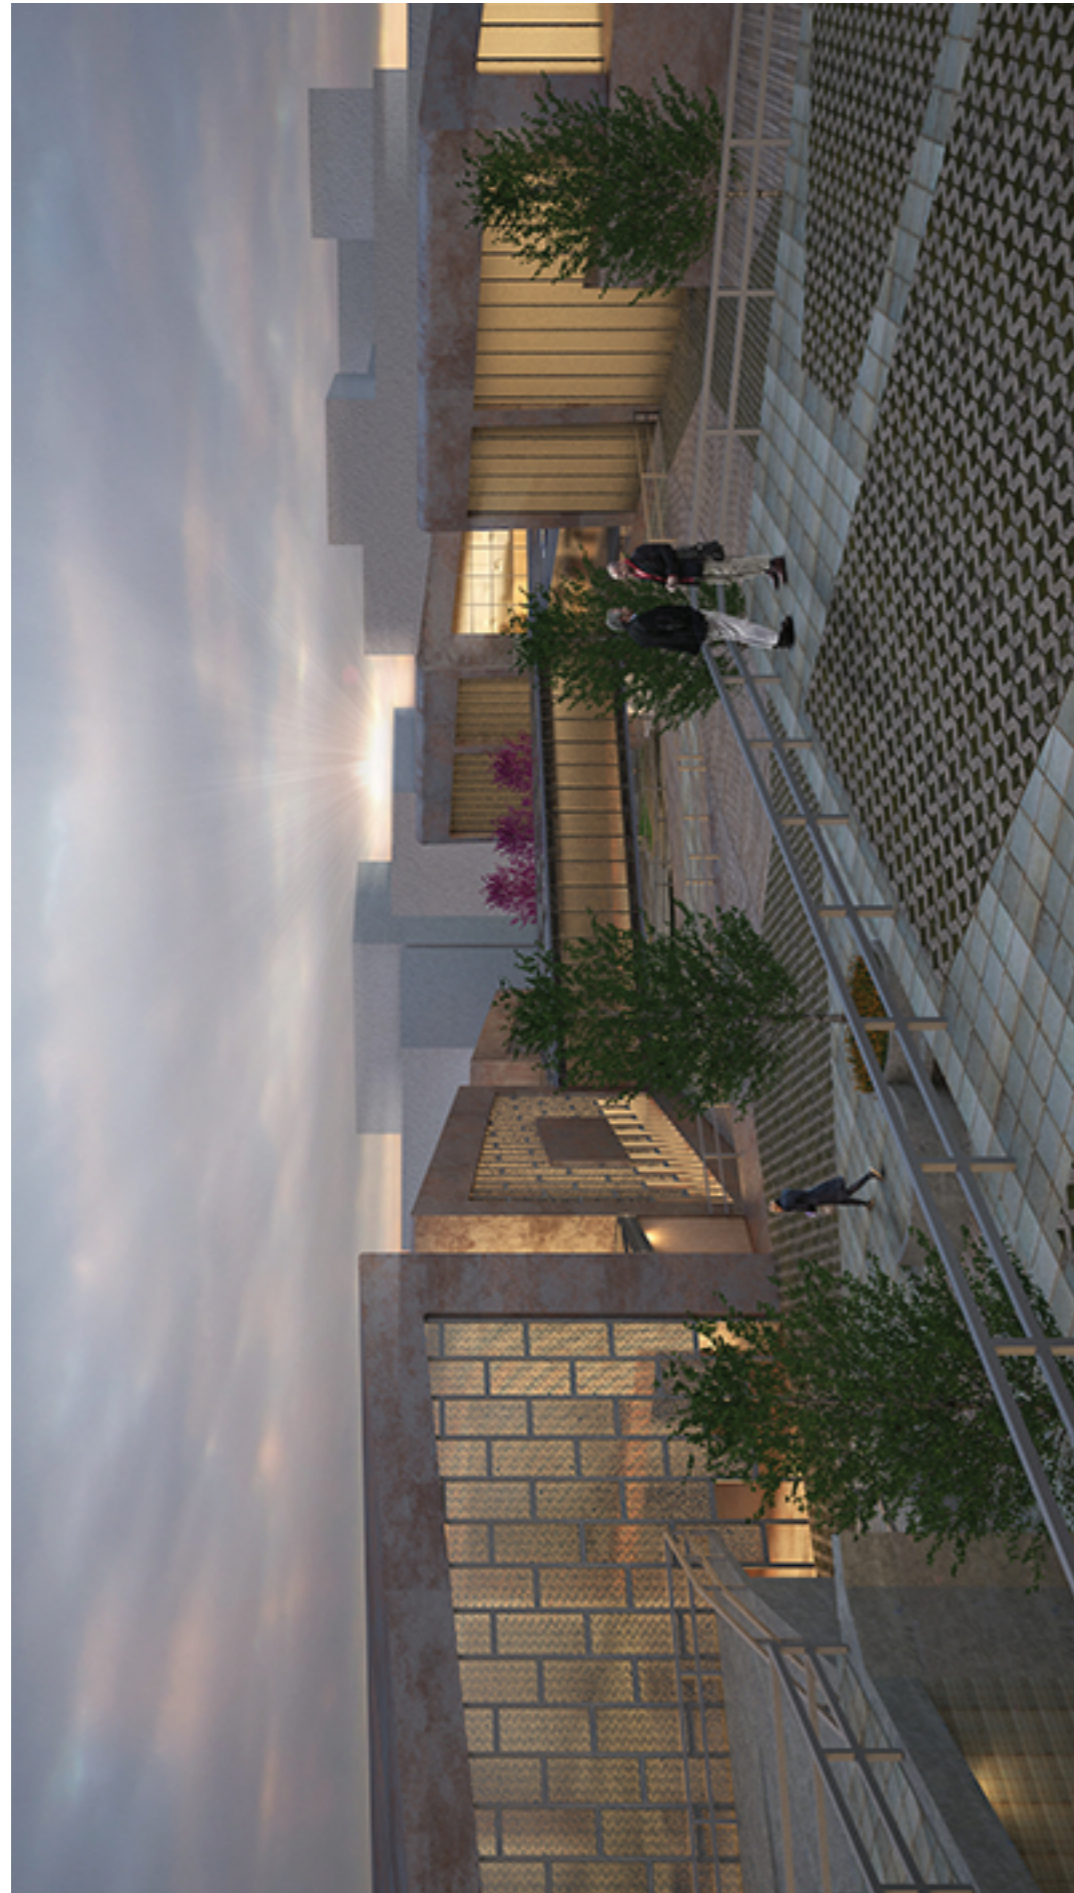

PONTIFICIA UNIVERSIDAD CATÓLICA DEL ECUADOR
 FACULTAD DE ARQUITECTURA DISEÑO Y ARTES
 TRABAJO DE FIN DE CARRERA

TEMA DEL PROYECTO:
MERCADO CENTRAL DE EL QUINCHE

CONTIENE:
IMAGENES PROYECTO

DIRECTOR: ARQ. KENNY ESPINOZA	LÁMINA:
NOMBRE: LUIS ANGEL SANTILLÁN G.	R1
ESCALA: 1 : 75	01 DE 07

PONTIFICIA UNIVERSIDAD CATÓLICA DEL ECUADOR
 FACULTAD DE ARQUITECTURA DISEÑO Y ARTES
 TRABAJO DE FIN DE CARRERA

TEMA DEL PROYECTO:
MERCADO CENTRAL DE EL QUINCHE

CONTIENE:
IMAGENES PROYECTO

DIRECTOR: ARQ. KENNY ESPINOZA	LÁMINA: R2 02 DE 07
NOMBRE: LUIS ANGEL SANTILLÁN G.	
ESCALA: 1 : 75	

PONTIFICIA UNIVERSIDAD CATÓLICA DEL ECUADOR
 FACULTAD DE ARQUITECTURA DISEÑO Y ARTES
 TRABAJO DE FIN DE CARRERA

TEMA DEL PROYECTO:
MERCADO CENTRAL DE EL QUINCHE

CONTIENE:
IMAGENES PROYECTO

DIRECTOR: ARQ. KENNY ESPINOZA	LÁMINA: R3 03 DE 07
NOMBRE: LUIS ANGEL SANTILLÁN G.	
ESCALA: 1 : 75	

**PONTIFICIA UNIVERSIDAD CATÓLICA
DEL ECUADOR**
FACULTAD DE ARQUITECTURA DISEÑO Y
ARTES
TRABAJO DE FIN DE CARRERA

TEMA DEL PROYECTO:
MERCADO CENTRAL DE EL QUINCHE

CONTIENE:
IMAGENES PROYECTO

DIRECTOR:
ARQ. KENNY ESPINOZA