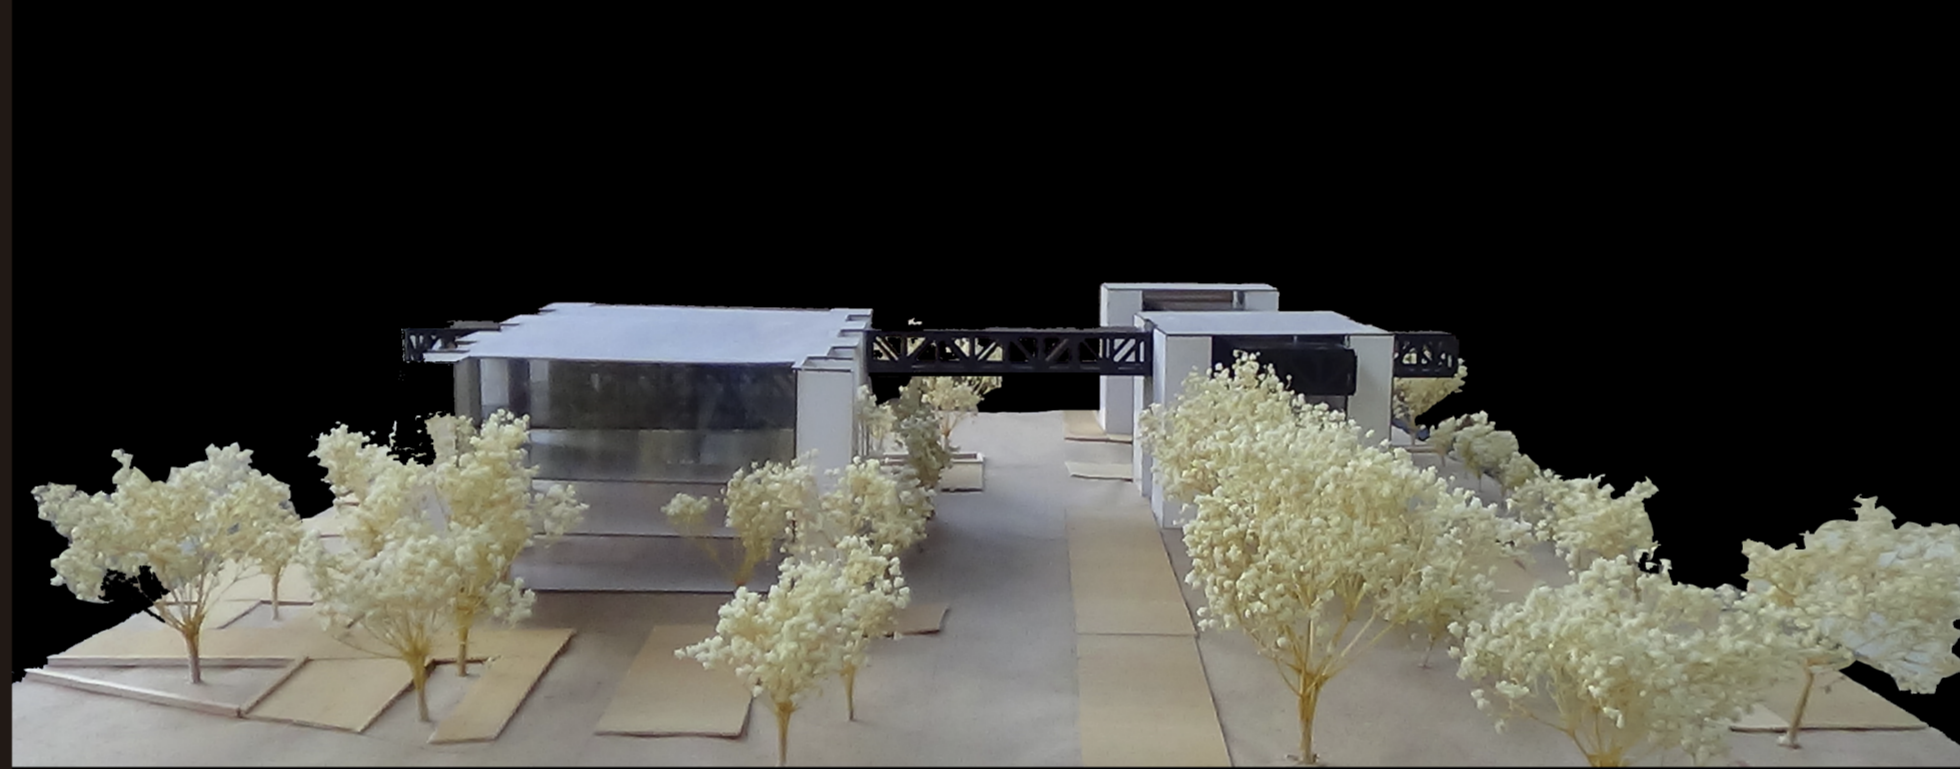

MAQUETA URBANA. SECTOR DE CARCELEN

MAQUETA ARQUITECTONICA

PONTIFICIA UNIVERSIDAD CATOLICA DEL ECUADOR FACULTAD DE ARQUITECTURA DISEÑO Y ARTES TRABAJO DE FIN DE CARRERA	TEMA: CENTRO DE ARTES Y BIBLIOTECA "NINAKURO"	TUTOR: ARQ. FRANCISCO NARANJO LALAMA		NOTAS TECNICAS:	SELLOS Y FIRMAS DE APROBACION:	UBICACION: Barrio Santa Lucía Baja, Calle Bartolomé Sánchez y Sebastián Moreno Sector Carcelén, Norte de Quito	LAMINA: 00
	CONTIENE: FOTOS DE MAQUETA URBANA FOTOS DE MAQUETA ARQUITECTONICA	BLOQUE 1,2 y 3	NOMBRE LARIZA A. TOBAR BARRERA				FECHA: 11.03.2013 ESCALA: INDICADA