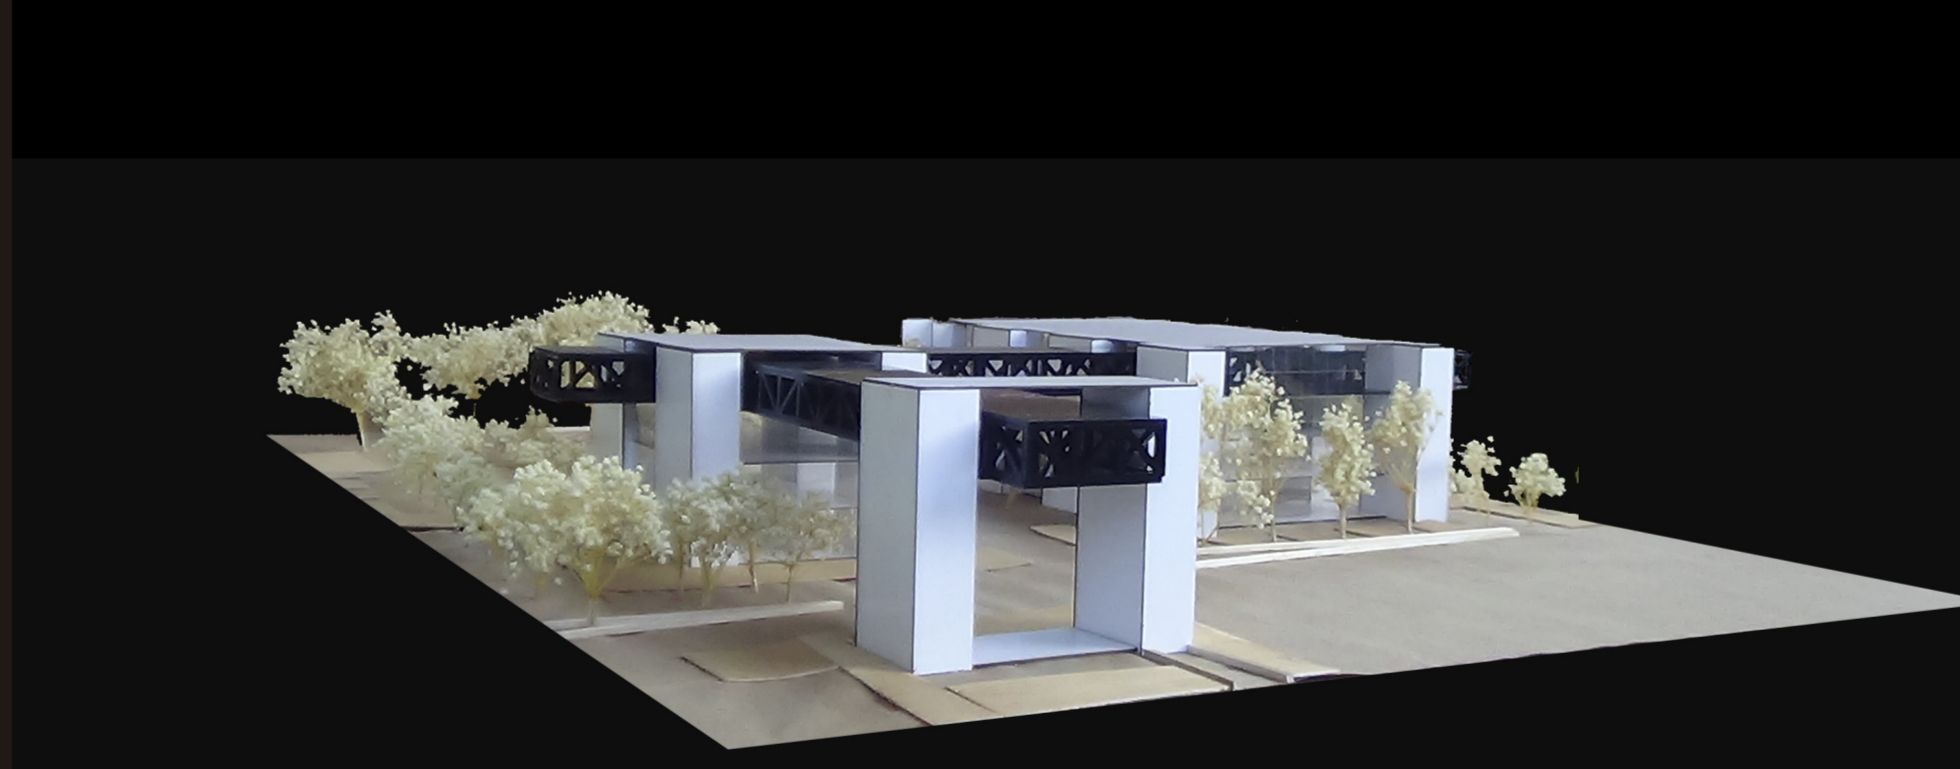

MAQUETA URBANA. SECTOR DE CARCELEN

MAQUETA ARQUITECTONICA

PONTIFICIA UNIVERSIDAD CATOLICA DEL ECUADOR FACULTAD DE ARQUITECTURA DISEÑO Y ARTES TRABAJO DE FIN DE CARRERA	TEMA: CENTRO DE ARTES Y BIBLIOTECA "NINAKURO"	TUTOR: ARQ. FRANCISCO NARANJO LALAMA		NOTAS TECNICAS:	SELLOS Y FIRMAS DE APROBACION:	UBICACION: Barrio Santa Lucía Baja, Calle Bartolomé Sánchez y Sebastián Moreno Sector Carcelén, Norte de Quito	LAMINA: 00
	CONTIENE: FOTOS DE MAQUETA URBANA FOTOS DE MAQUETA ARQUITECTONICA	BLOQUE 1,2 y 3	NOMBRE LARIZA A. TOBAR BARRERA				FECHA: 11.03.2013 ESCALA: INDICADA