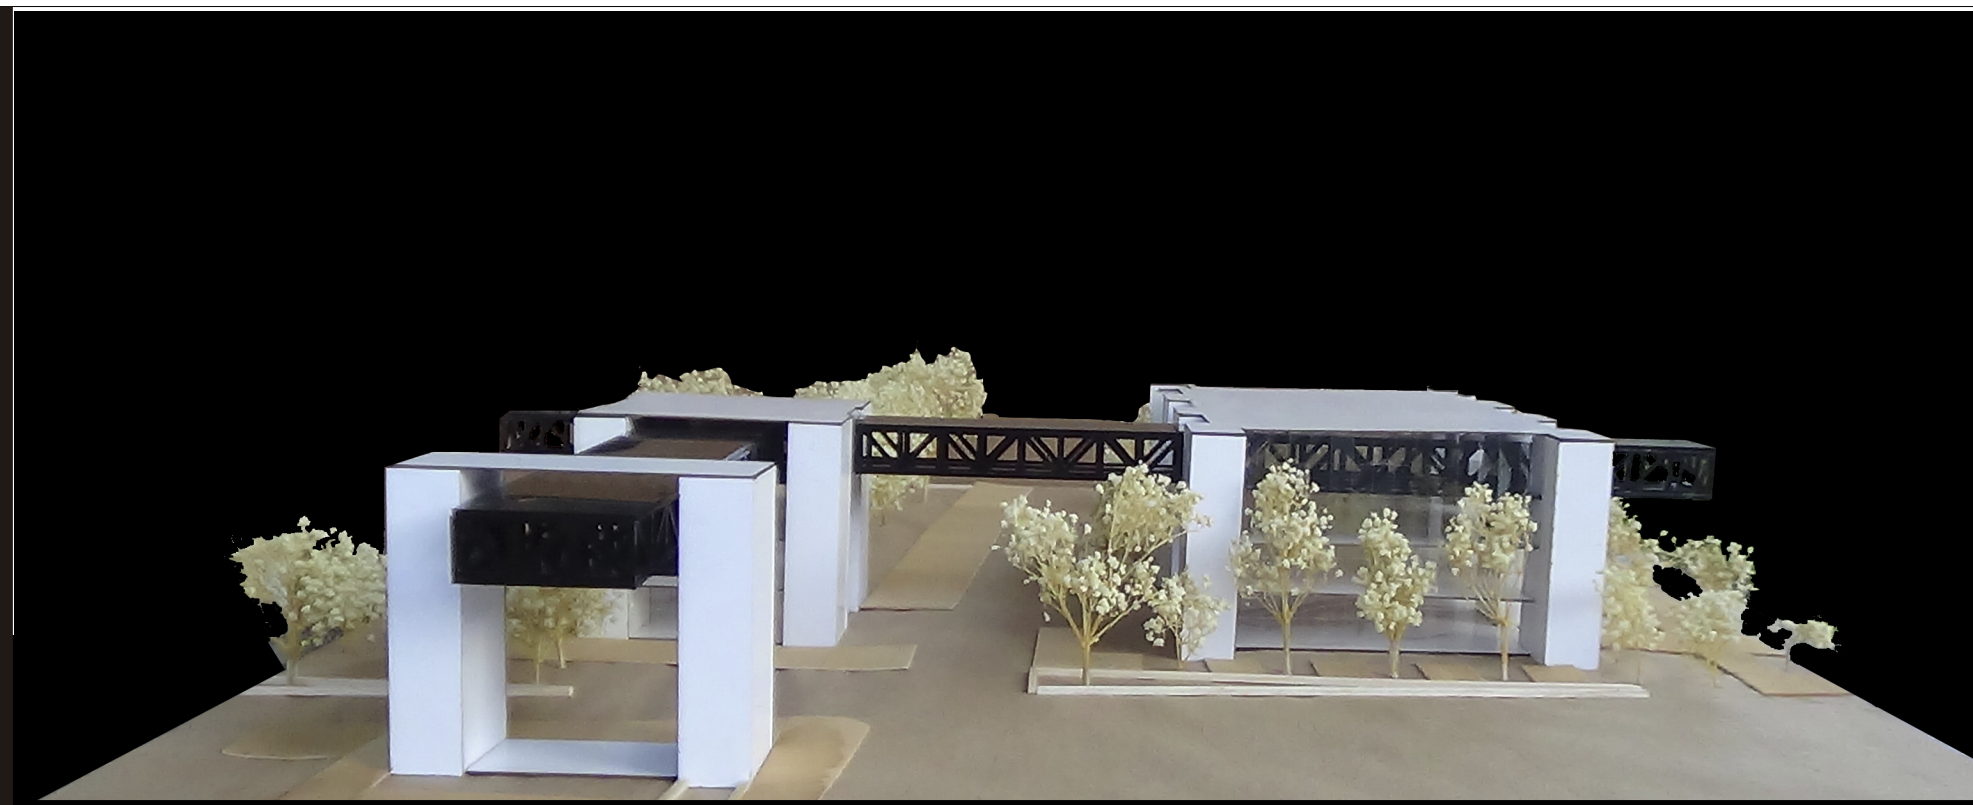

MAQUETA URBANA. SECTOR DE CARCELEN

MAQUETA ARQUITECTONICA

PONTIFICIA UNIVERSIDAD CATOLICA DEL ECUADOR FACULTAD DE ARQUITECTURA DISEÑO Y ARTES TRABAJO DE FIN DE CARRERA	TEMA: CENTRO DE ARTES Y BIBLIOTECA "NINAKURO"	TUTOR: ARQ. FRANCISCO NARANJO LALAMA		NOTAS TECNICAS:	SELLOS Y FIRMAS DE APROBACION:	UBICACION: Barrio Santa Lucía Baja, Calle Bartolomé Sánchez y Sebastián Moreno Sector Carcelén, Norte de Quito	LAMINA: 00
	CONTIENE: FOTOS DE MAQUETA URBANA FOTOS DE MAQUETA ARQUITECTONICA	BLOQUE 1,2 y 3	NOMBRE LARIZA A. TOBAR BARRERA				FECHA: 11.03.2013 ESCALA: INDICADA