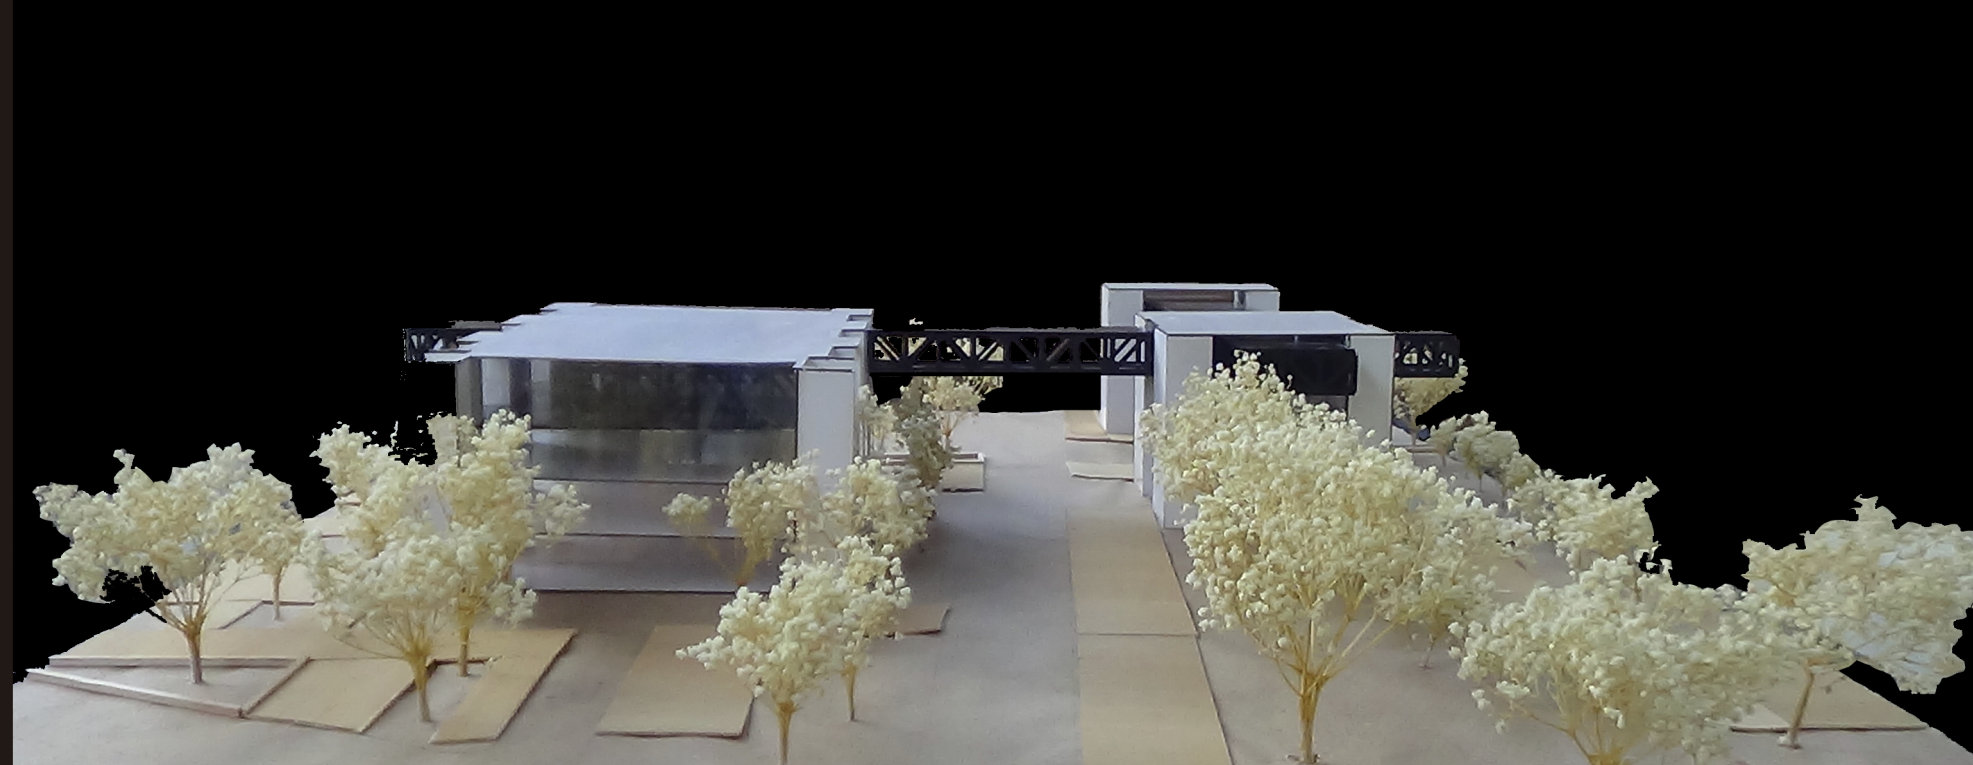

MAQUETA URBANA. SECTOR DE CARCELEN

MAQUETA ARQUITECTONICA

PONTIFICIA UNIVERSIDAD CATOLICA DEL ECUADOR FACULTAD DE ARQUITECTURA DISEÑO Y ARTES TRABAJO DE FIN DE CARRERA	TEMA: CENTRO DE ARTES Y BIBLIOTECA "NINAKURO"	TUTOR: ARQ. FRANCISCO NARANJO LALAMA		NOTAS TECNICAS:	SELLOS Y FIRMAS DE APROBACION:	UBICACION: Barrio Santa Lucía Baja, Calle Bartolomé Sánchez y Sebastián Moreno Sector Carcelén, Norte de Quito	LAMINA: 00
	CONTIENE: FOTOS DE MAQUETA URBANA FOTOS DE MAQUETA ARQUITECTONICA	BLOQUE 1,2 y 3	NOMBRE LARIZA A. TOBAR BARRERA				FECHA: 11.03.2013 ESCALA: INDICADA