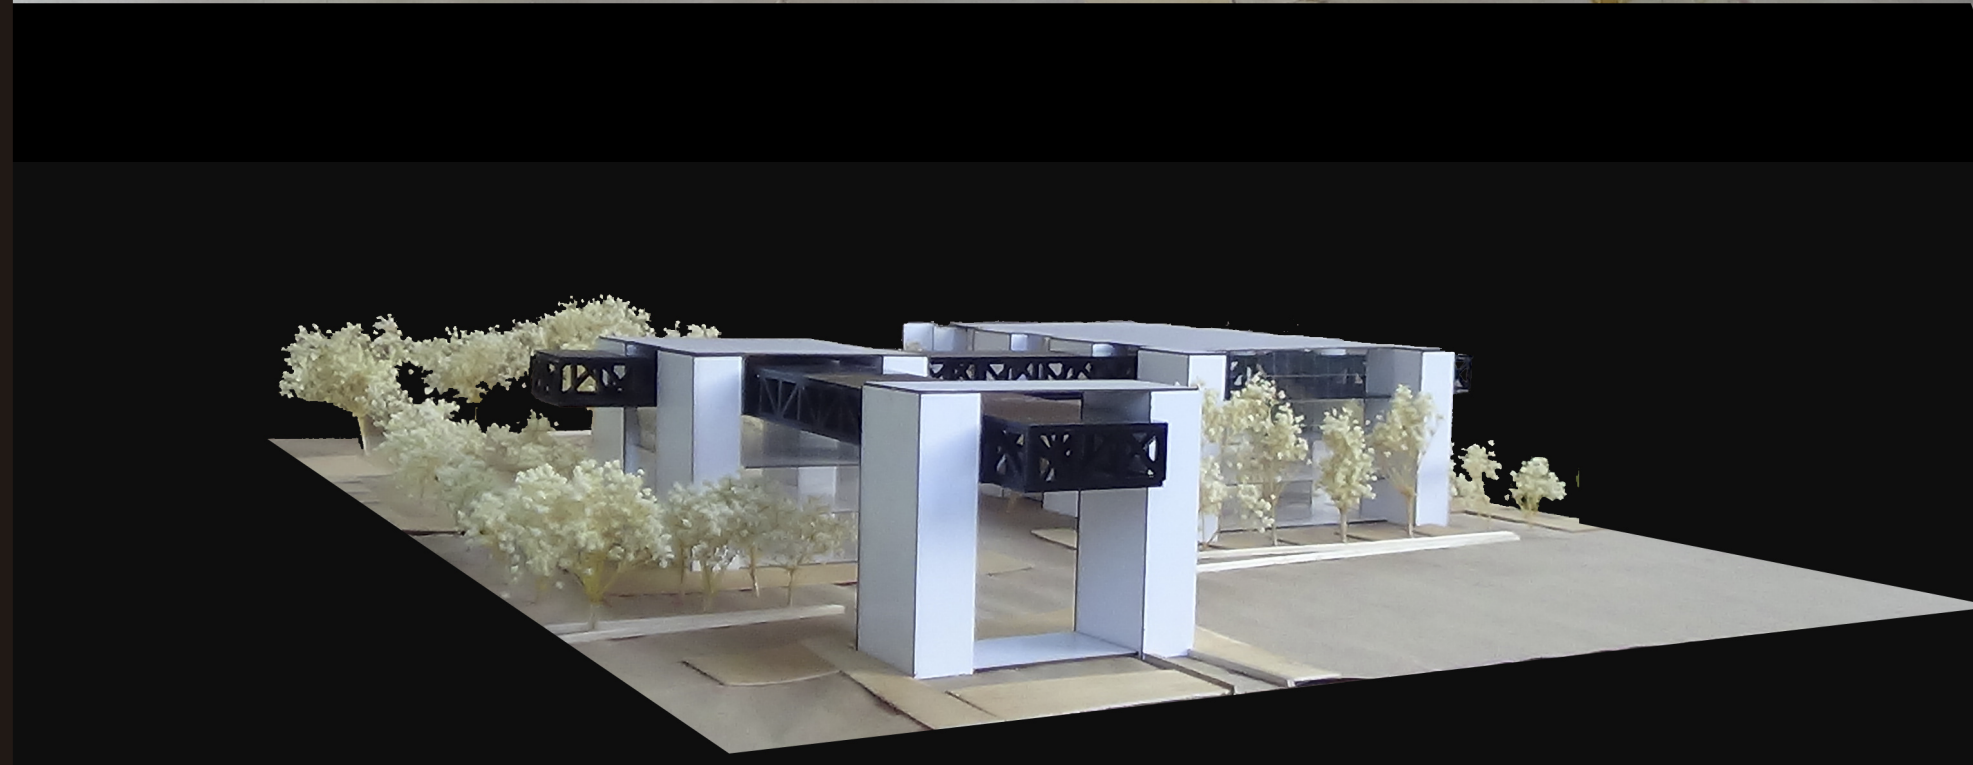

MAQUETA URBANA. SECTOR DE CARCELEN

MAQUETA ARQUITECTONICA

PONTIFICIA UNIVERSIDAD CATOLICA DEL ECUADOR FACULTAD DE ARQUITECTURA DISEÑO Y ARTES TRABAJO DE FIN DE CARRERA	TEMA: CENTRO DE ARTES Y BIBLIOTECA "NINAKURO"	TUTOR: ARQ. FRANCISCO NARANJO LALAMA		NOTAS TECNICAS:	SELLOS Y FIRMAS DE APROBACION:	UBICACION: Barrio Santa Lucía Baja, Calle Bartolomé Sánchez y Sebastián Moreno Sector Carcelén, Norte de Quito	LAMINA: 00
	CONTIENE: FOTOS DE MAQUETA URBANA FOTOS DE MAQUETA ARQUITECTONICA	BLOQUE 1,2 y 3	NOMBRE LARIZA A. TOBAR BARRERA				FECHA: 11.03.2013 ESCALA: INDICADA