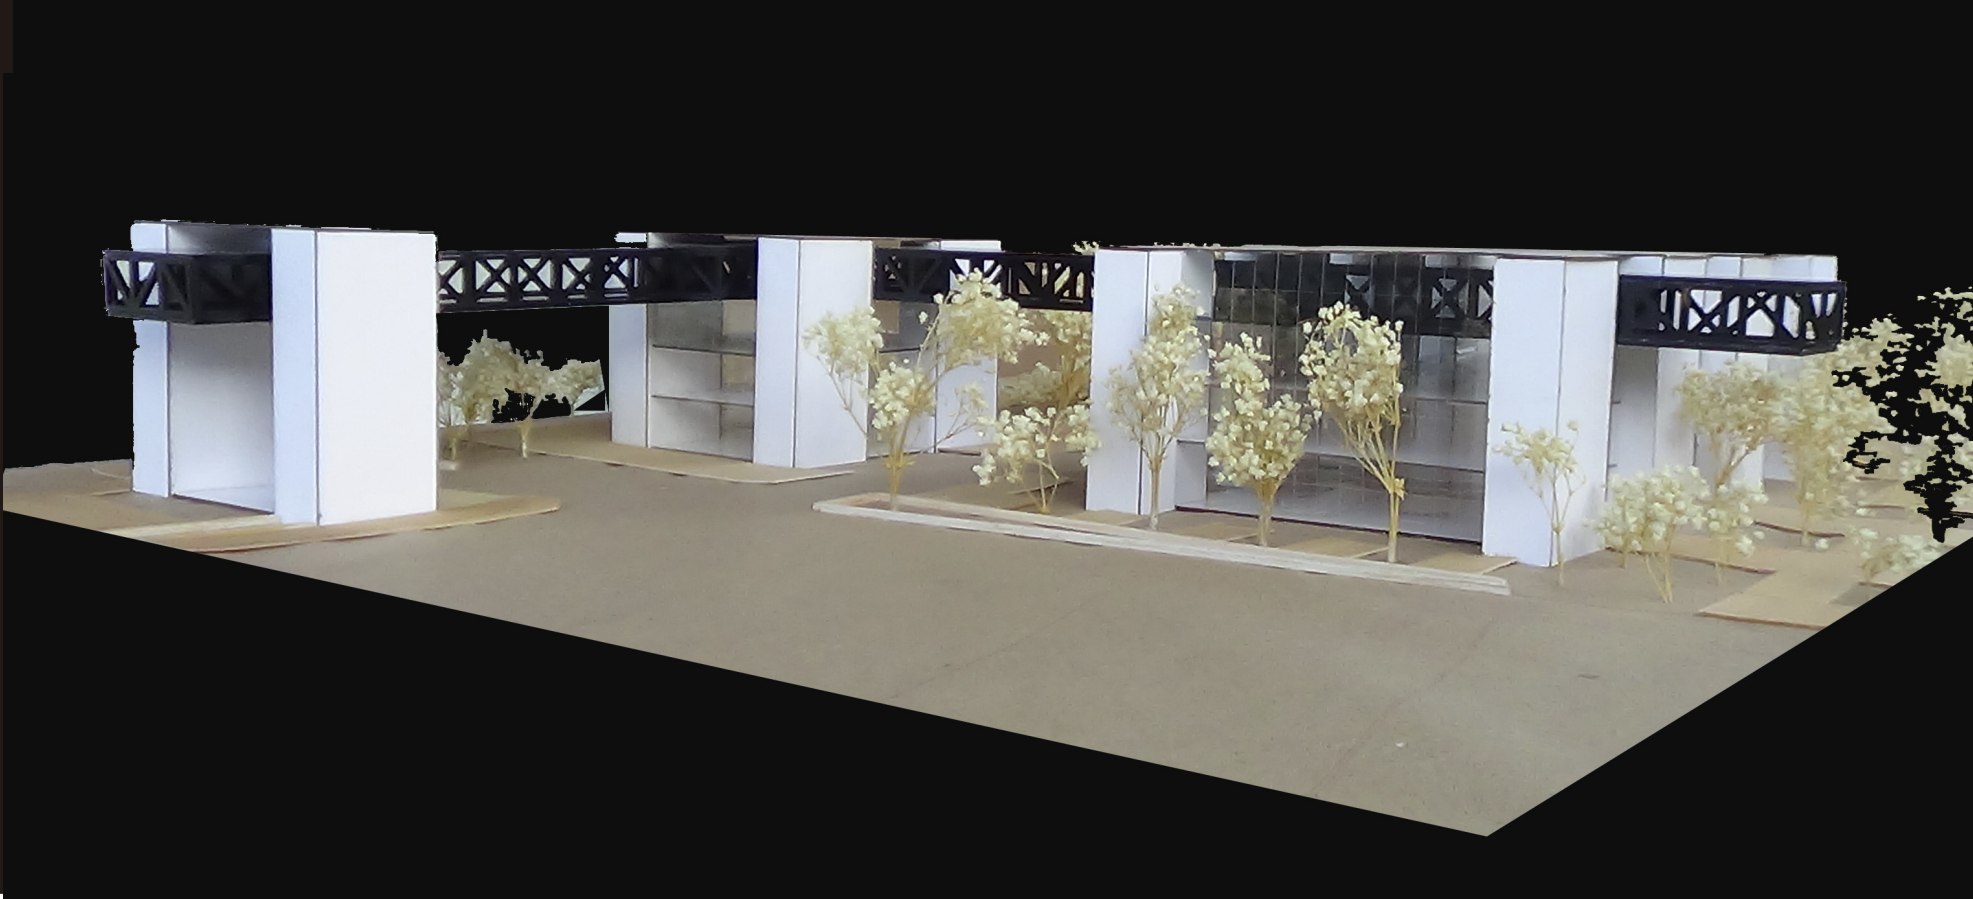

MAQUETA URBANA. SECTOR DE CARCELEN

MAQUETA ARQUITECTONICA

PONTIFICIA UNIVERSIDAD CATOLICA DEL ECUADOR FACULTAD DE ARQUITECTURA DISEÑO Y ARTES TRABAJO DE FIN DE CARRERA	TEMA: CENTRO DE ARTES Y BIBLIOTECA "NINAKURO"	TUTOR: ARQ. FRANCISCO NARANJO LALAMA		NOTAS TECNICAS:	SELLOS Y FIRMAS DE APROBACION:	UBICACION: Barrio Santa Lucía Baja, Calle Bartolomé Sánchez y Sebastián Moreno Sector Carcelén, Norte de Quito	LAMINA: 00
	CONTIENE: FOTOS DE MAQUETA URBANA FOTOS DE MAQUETA ARQUITECTONICA	BLOQUE 1,2 y 3	NOMBRE LARIZA A. TOBAR BARRERA				FECHA: 11.03.2013 ESCALA: INDICADA