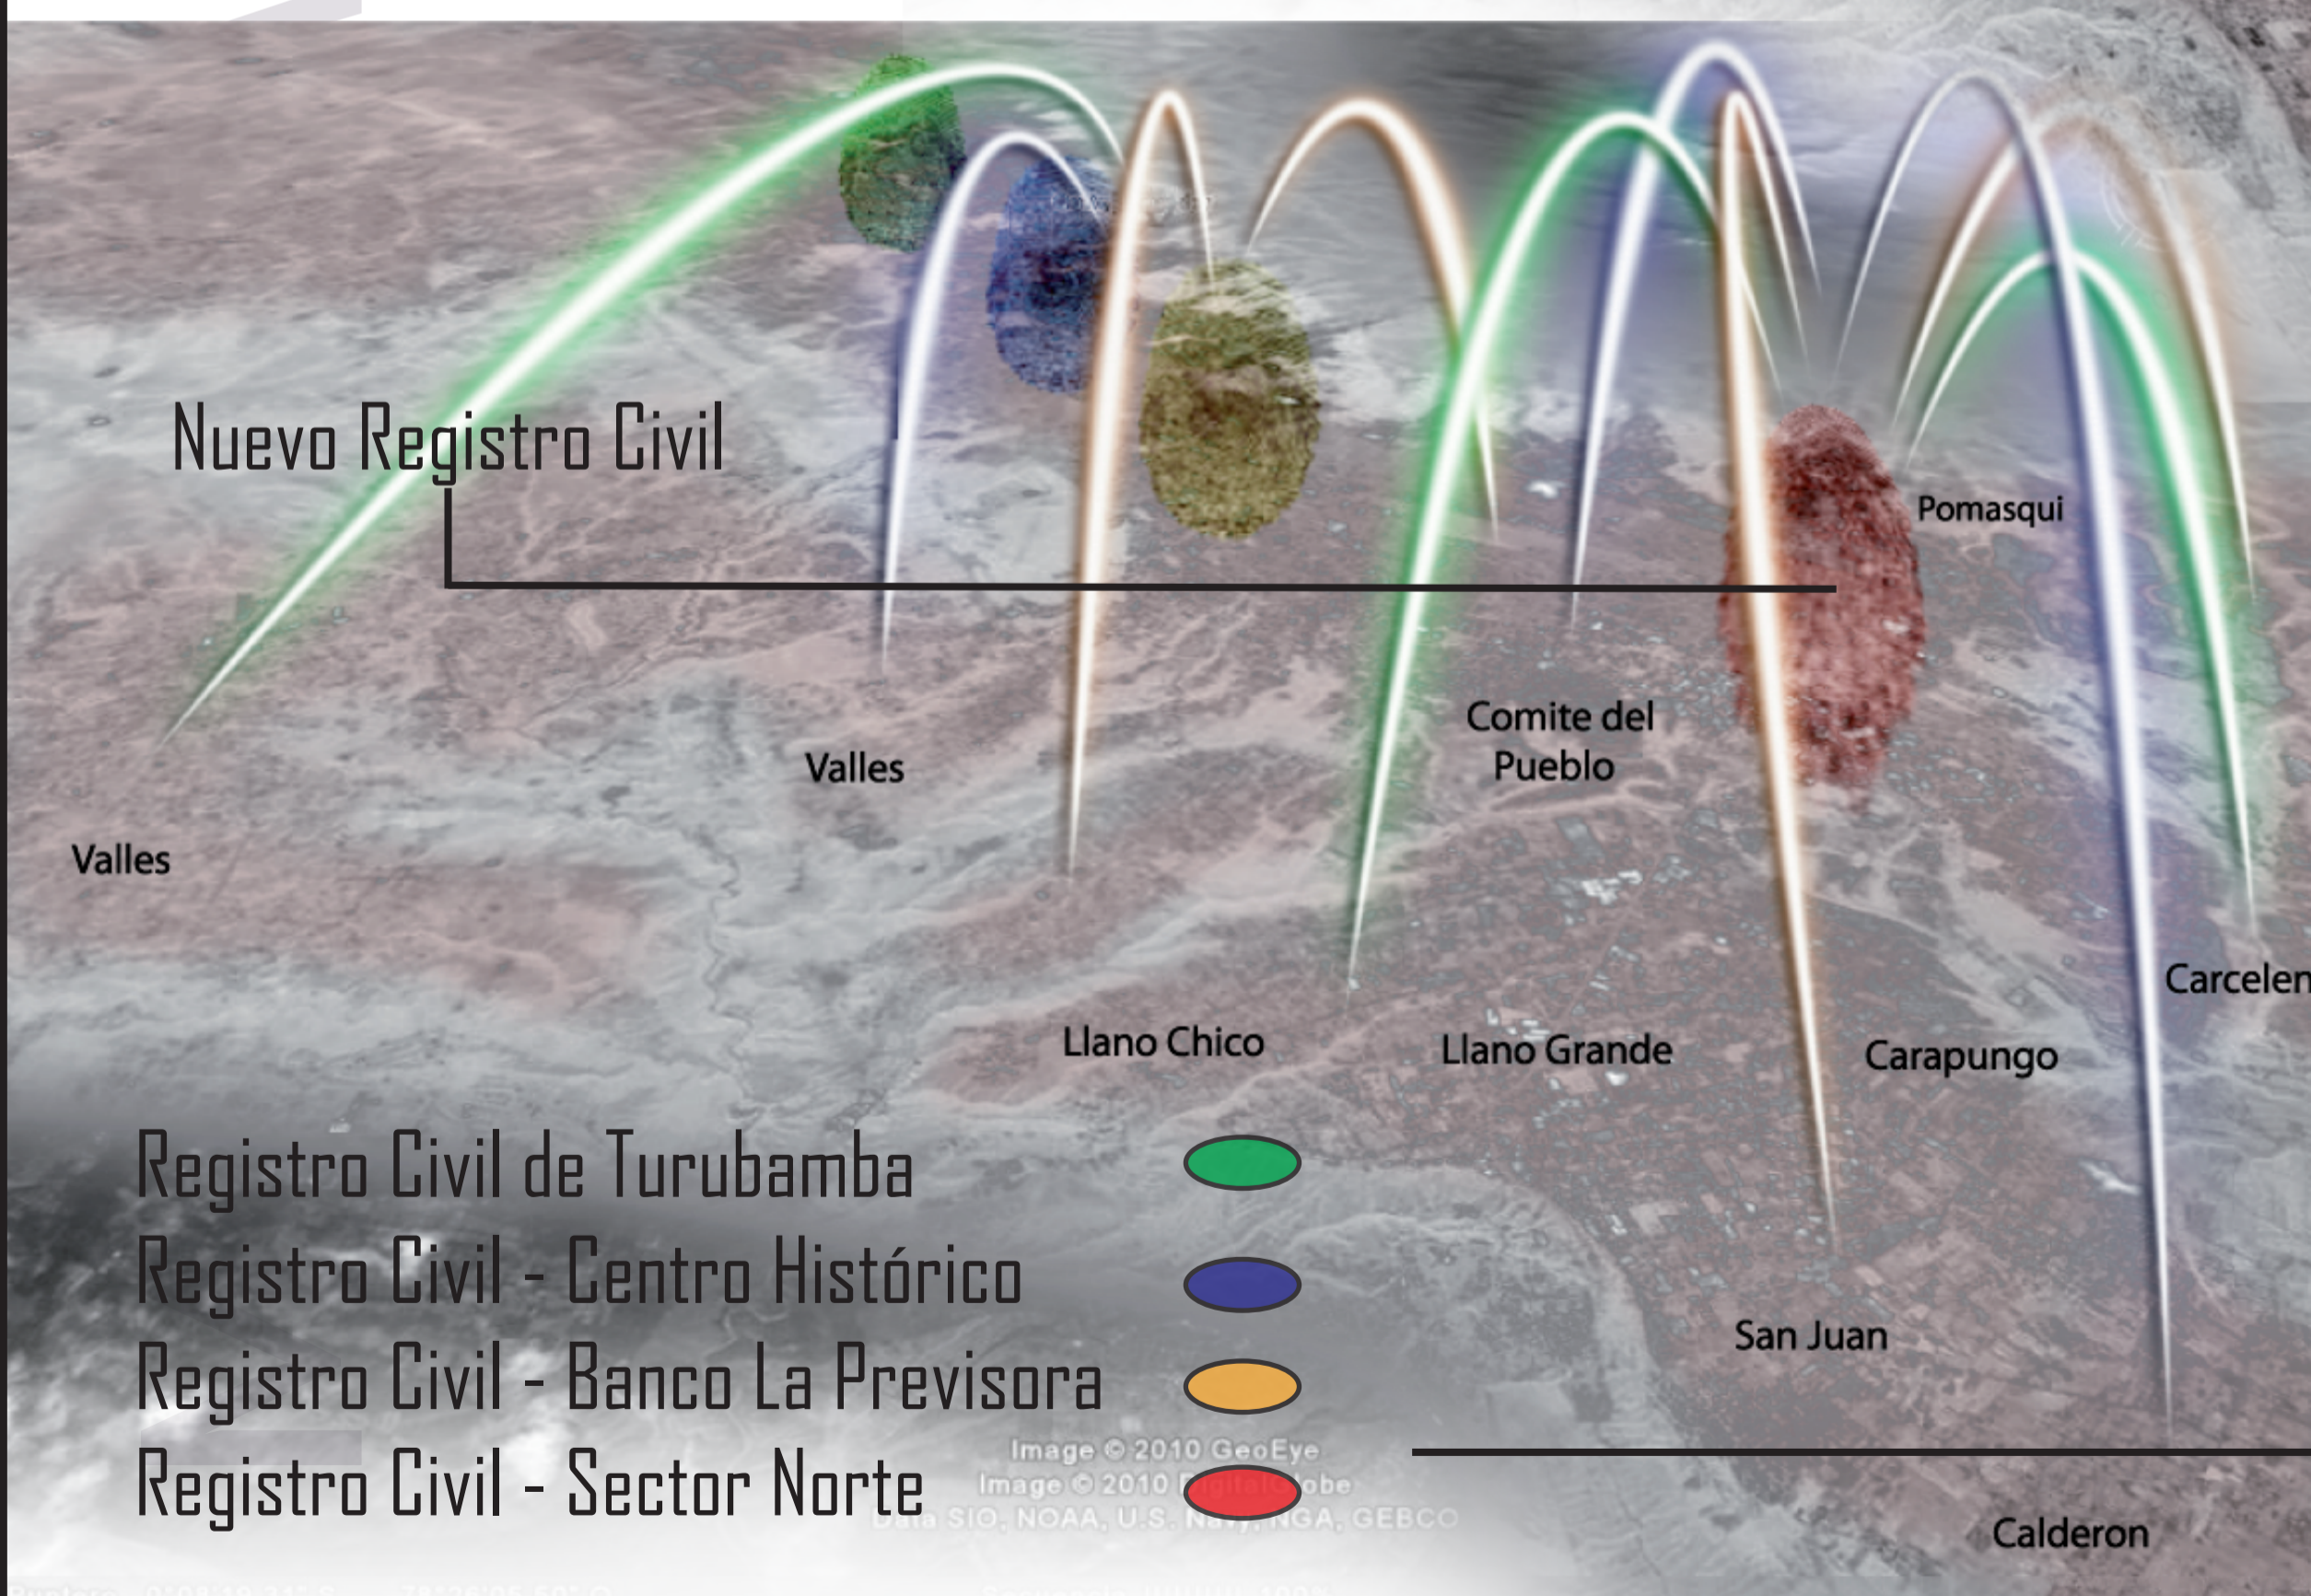

# REGISTRO CIVIL - Sector Norte de Quito

Actualmente existen tres Registros Civiles que se encuentran ubicados en el Sector Sur de Quito, los cuales atienden a toda la población de la ciudad.

Uno de los problemas que existe, es la Accesibilidad a estos sectores en los cuales esta ubicado el Registro Civil, por lo que la población del Sector Norte de Quito tiene que hacer largos viajes para poder realizar sus trámites.

El Nuevo Registro Civil estará ubicado en el Centro del Sector Norte de Quito, generando así una Centralidad para Equidistar las distancias de accesibilidad entre los sectores colindantes.

Pomasqui

Se propone plantear un Nuevo Registro Civil ubicado en el extremor Norte de Quito, el cual ofreserá sus servicios a gran parte de la población que existe actualmente en el Distrito Metropolitano de Quito.