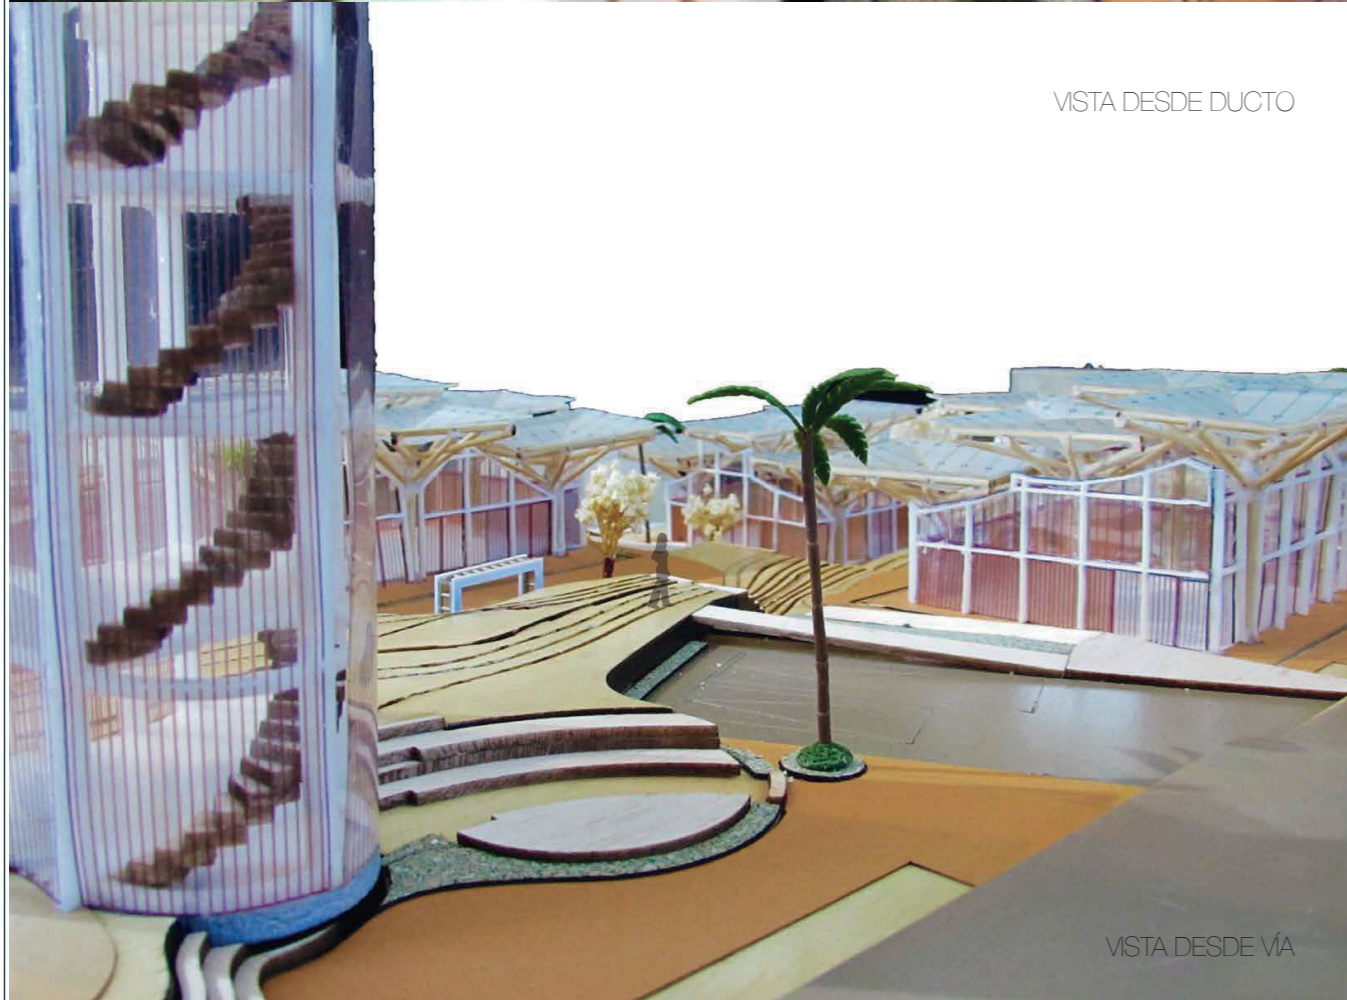

RENDERS R01-R04

MAQUETA M01-M04

IMÁGENES

Wadi, Equipamiento de Saneamiento y Bienestar Comunitario
Brisas del Pácifico, Pedernales, Manabí

VISTA HACIA LA TORRA

SALÓN DE BELLEZA

VIVIENDA MÍNIMA TORRE

POZO DE AGUA

SS.HH. HOMBRE

CIRCULACIÓN POR RAMPAS

POZO DE AGUA

GINNASIO

VISTA AEREA

COCINA-COMEDOR

IMPLANTACIÓN

VISTA DESDE DUCTO CAJÓN

VISTA HACIA GIMNASIO

AÉREA

AÉREA

VISTA CAMINO CENTRAL

VISTA DESDE TORRE

VISTA DESDE DUCTO

VISTA CIRCULACIÓN

VISTA DESDE VÍA

VISTA RAMPA Y GRADERÍO