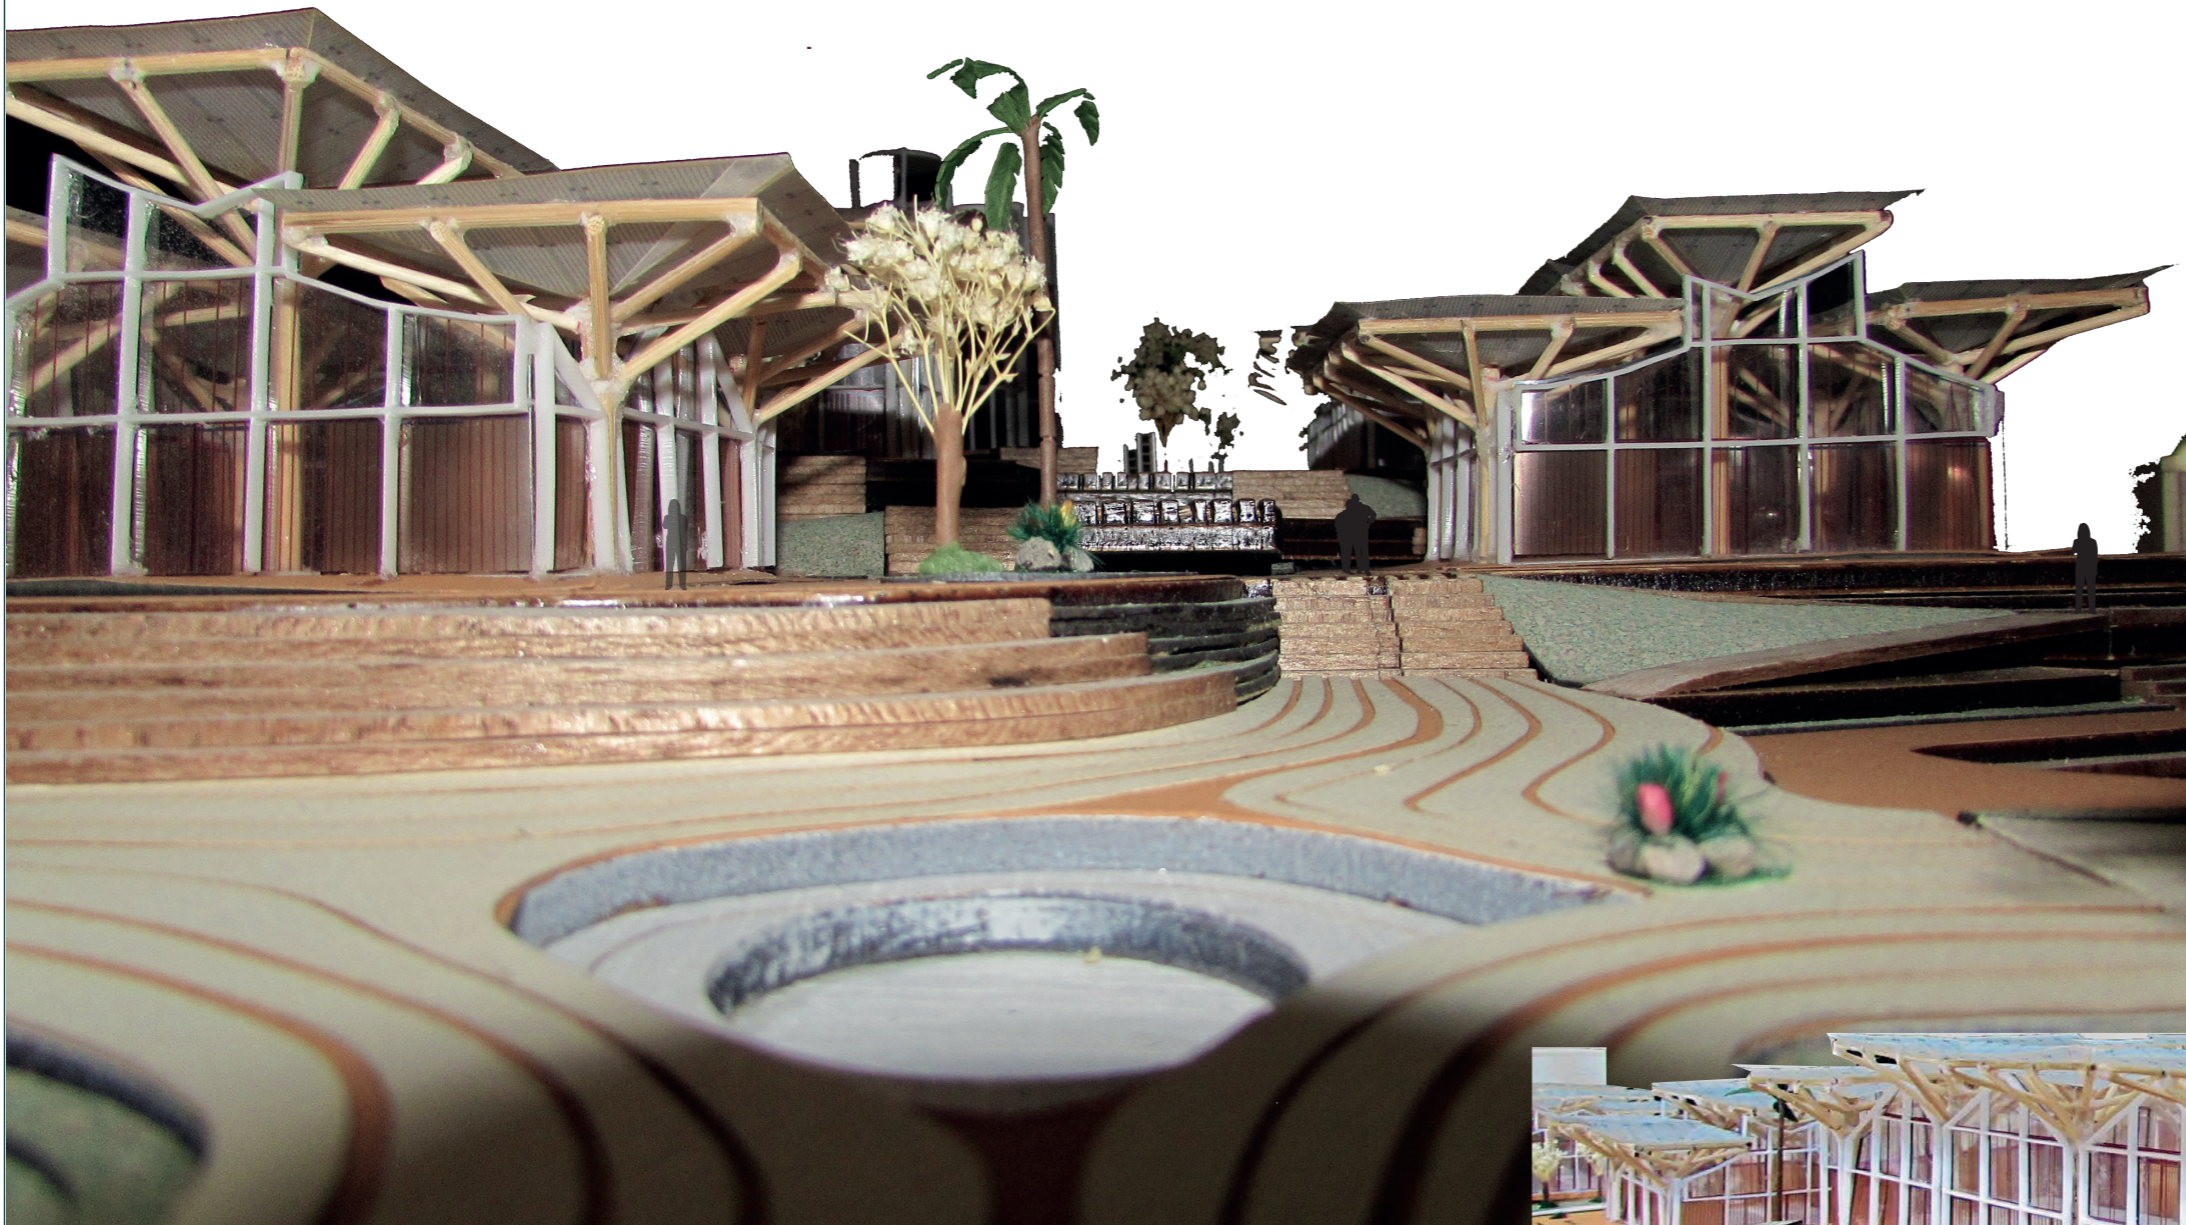

RENDERS R01-R04

MAQUETA M01-M04

IMÁGENES

Wadi, Equipamiento de Saneamiento y Bienestar Comunitario
Brisas del Pácifico, Pedernales, Manabí

VISTA HACIA LA TORRA

SALÓN DE BELLEZA

VIVIENDA MÍNIMA TORRE

POZO DE AGUA

SS.HH. HOMBRE

CIRCULACIÓN POR RAMPAS

POZO DE AGUA

GINNASIO

VISTA AEREA

COCINA-COMEDOR

IMPLANTACIÓN

VISTA DESDE DUCTO CAJÓN

VISTA HACIA GIMNASIO

AÉREA

AÉREA

VISTA CAMINO CENTRAL

VISTA DESDE TORRE

VISTA DESDE DUCTO

VISTA CIRCULACIÓN

VISTA DESDE VÍA

VISTA RAMPA Y GRADERÍO