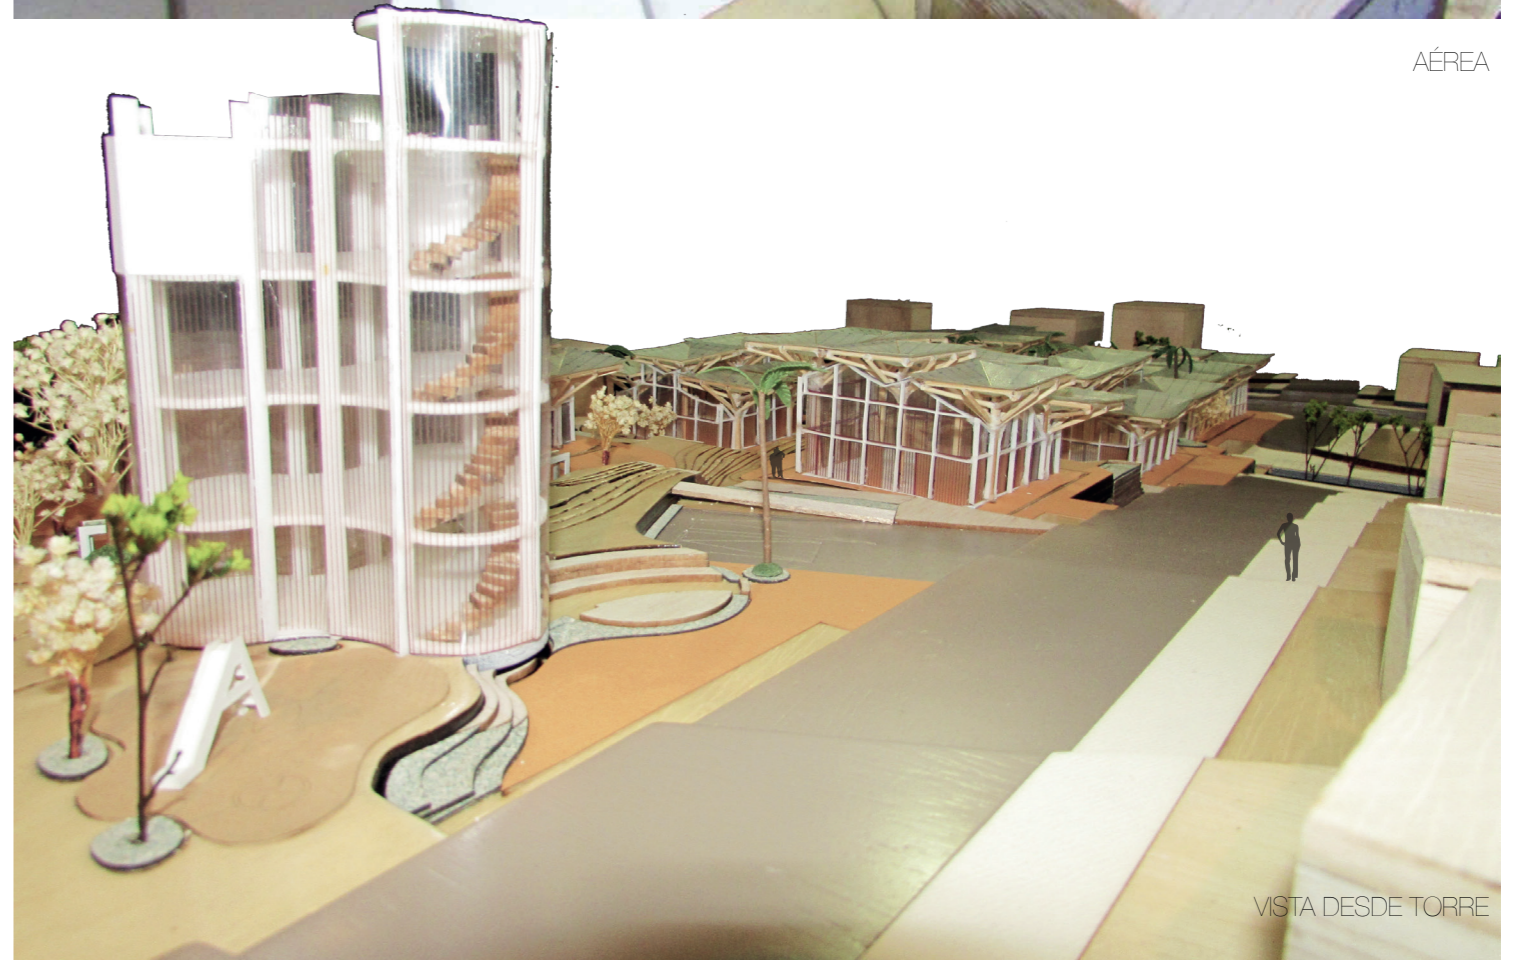

RENDERS R01-R04

MAQUETA M01-M04

IMÁGENES

Wadi, Equipamiento de Saneamiento y Bienestar Comunitario
Brisas del Pácifico, Pedernales, Manabí

VISTA HACIA LA TORRA

SALÓN DE BELLEZA

VIVIENDA MÍNIMA TORRE

POZO DE AGUA

SS.HH. HOMBRE

CIRCULACIÓN POR RAMPAS

POZO DE AGUA

GINNASIO

VISTA AEREA

COCINA-COMEDOR

IMPLANTACIÓN

VISTA DESDE DUCTO CAJÓN

VISTA HACIA GIMNASIO

AÉREA

AÉREA

VISTA CAMINO CENTRAL

VISTA DESDE TORRE

VISTA DESDE DUCTO

VISTA CIRCULACIÓN

VISTA DESDE VÍA

VISTA RAMPA Y GRADERÍO