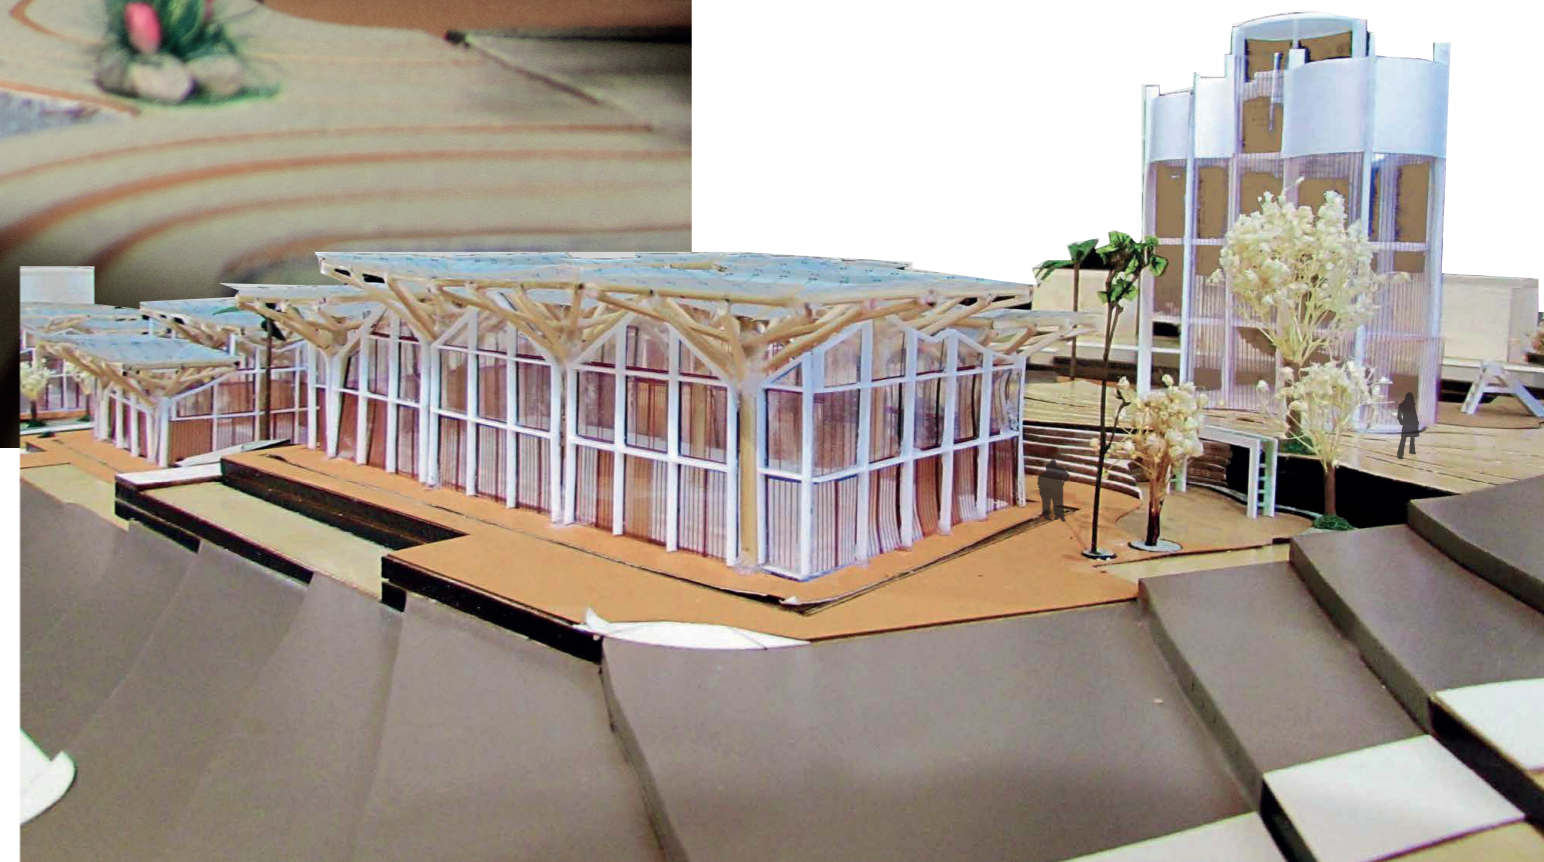

RENDERS R01-R04

MAQUETA M01-M04

IMÁGENES

Wadi, Equipamiento de Saneamiento y Bienestar Comunitario
Brisas del Pácifico, Pedernales, Manabí

VISTA HACIA LA TORRA

SALÓN DE BELLEZA

VIVIENDA MÍNIMA TORRE

POZO DE AGUA

SS.HH. HOMBRE

CIRCULACIÓN POR RAMPAS

POZO DE AGUA

GINNASIO

VISTA AEREA

COCINA-COMEDOR

IMPLANTACIÓN

VISTA DESDE DUCTO CAJÓN

VISTA HACIA GIMNASIO

AÉREA

AÉREA

VISTA CAMINO CENTRAL

VISTA DESDE TORRE

VISTA DESDE DUCTO

VISTA CIRCULACIÓN

VISTA DESDE VÍA

VISTA RAMPA Y GRADERÍO