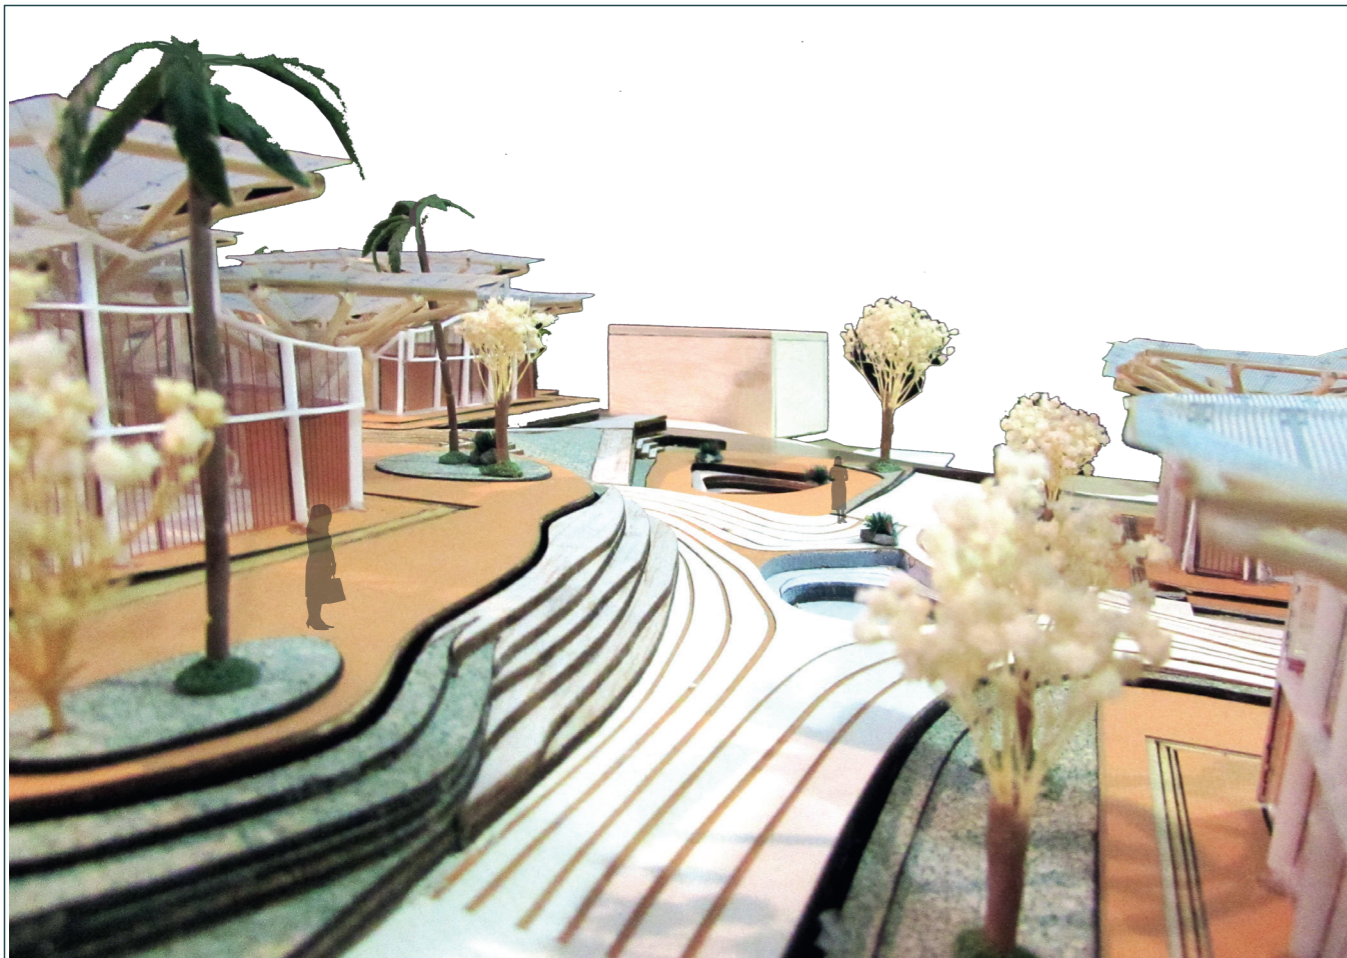

RENDERS R01-R04

MAQUETA M01-M04

IMÁGENES

Wadi, Equipamiento de Saneamiento y Bienestar Comunitario
Brisas del Pácifico, Pedernales, Manabí

VISTA HACIA LA TORRA

SALÓN DE BELLEZA

VIVIENDA MÍNIMA TORRE

POZO DE AGUA

SS.HH. HOMBRE

CIRCULACIÓN POR RAMPAS

POZO DE AGUA

GINNASIO

VISTA AEREA

COCINA-COMEDOR

IMPLANTACIÓN

VISTA DESDE DUCTO CAJÓN

VISTA HACIA GIMNASIO

AÉREA

AÉREA

VISTA CAMINO CENTRAL

VISTA DESDE TORRE

VISTA DESDE DUCTO

VISTA CIRCULACIÓN

VISTA DESDE VÍA

VISTA RAMPA Y GRADERÍO