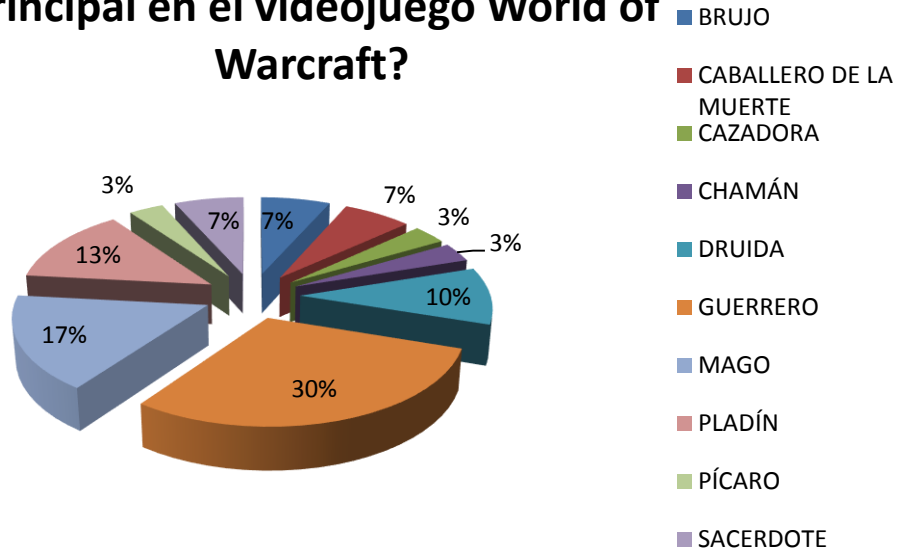

PREGUNTA 22-1

¿Qué clase posee tu personaje principal en el videojuego World of Warcraft?