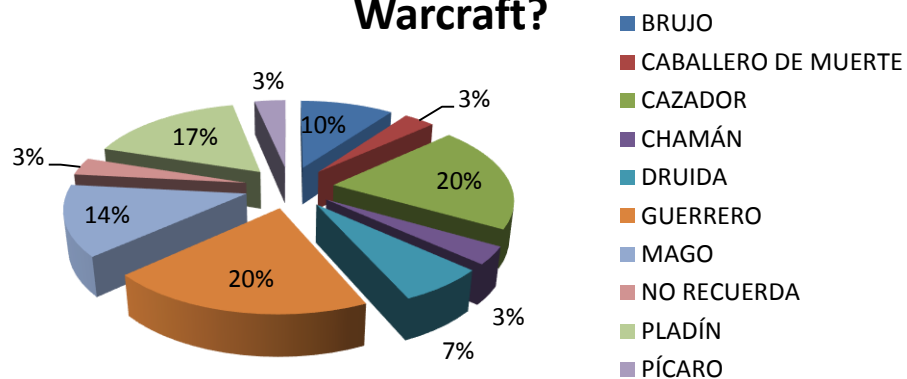

PREGUNTA 16

¿Cuál es la raza que más te gusta en el World of Warcraft?

PREGUNTA 17

En cuanto a la facción ¿te interesa mayormente pertenecer a la Alianza o a la Horda?

PREGUNTA 19

¿Qué raza tuvo tú primer personaje creado en el videojuego World of Warcraft?

PREGUNTA 19-1

¿Qué clase tuvo tú primer personaje creado en el videojuego World of Warcraft?

PREGUNTA 19 -2

¿Qué género tuvo tú primer personaje creado en el videojuego World of Warcraft?

PREGUNTA 22

¿Qué raza posee tu personaje principal en el videojuego World of Warcraft?