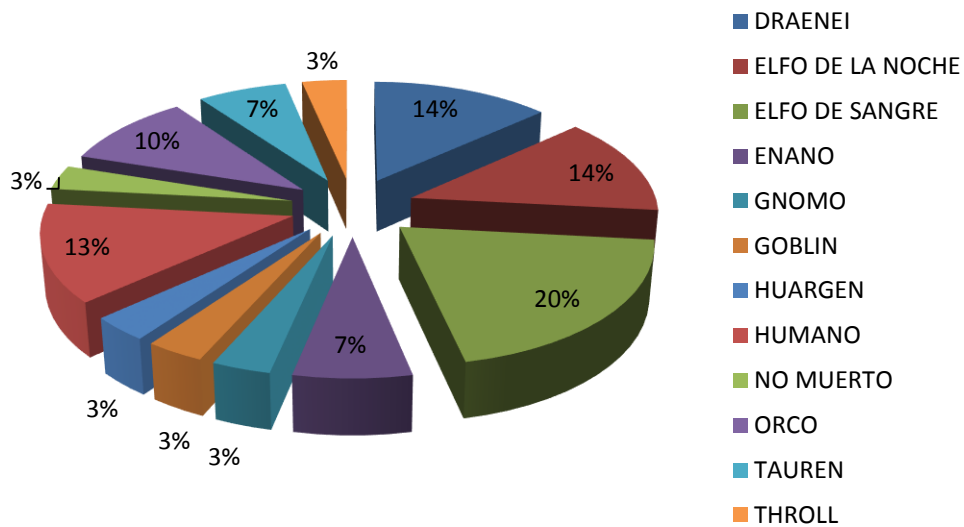

PREGUNTA 16

¿Cuál es la raza que más te gusta en el World of Warcraft?

PREGUNTA 17

En cuanto a la facción ¿te interesa mayormente pertenecer a la Alianza o a la Horda?

PREGUNTA 19

¿Qué raza tuvo tú primer personaje creado en el videojuego World of Warcraft?

PREGUNTA 19-1

¿Qué clase tuvo tú primer personaje creado en el videojuego World of Warcraft?

PREGUNTA 19 -2

¿Qué género tuvo tú primer personaje creado en el videojuego World of Warcraft?

PREGUNTA 22

¿Qué raza posee tu personaje principal en el videojuego World of Warcraft?