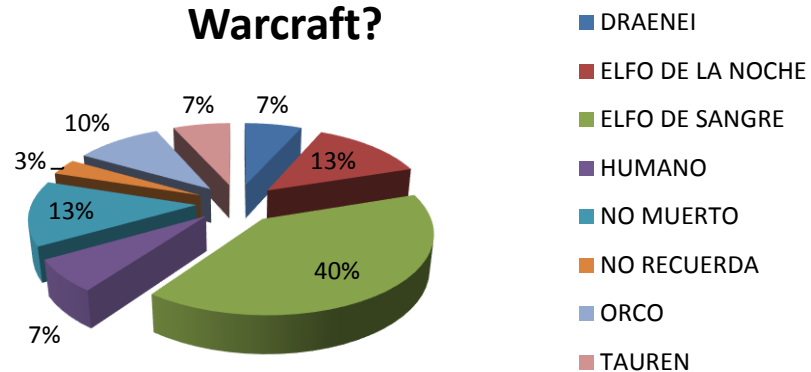

PREGUNTA 16

¿Cuál es la raza que más te gusta en el World of Warcraft?

PREGUNTA 17

En cuanto a la facción ¿te interesa mayormente pertenecer a la Alianza o a la Horda?

PREGUNTA 19

¿Qué raza tuvo tú primer personaje creado en el videojuego World of Warcraft?