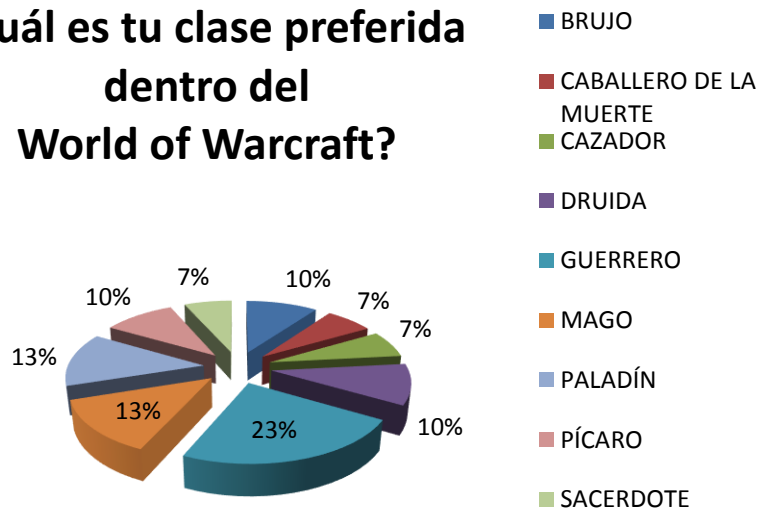

ANEXO 4

ANÁLISIS DE CUADROS ESTADÍSTICOS DE LA ENTREVISTA

PREGUNTA 1

PREGUNTA 4

PREGUNTA 11

¿Cuánto tiempo llevas jugando World of Warcraft?

PREGUNTA 15

¿Cuál es tu clase preferida dentro del World of Warcraft?

PREGUNTA 16

¿Cuál es la raza que más te gusta en el World of Warcraft?

PREGUNTA 17

En cuanto a la facción ¿te interesa mayormente pertenecer a la Alianza o a la Horda?

PREGUNTA 19

¿Qué raza tuvo tú primer personaje creado en el videojuego World of Warcraft?