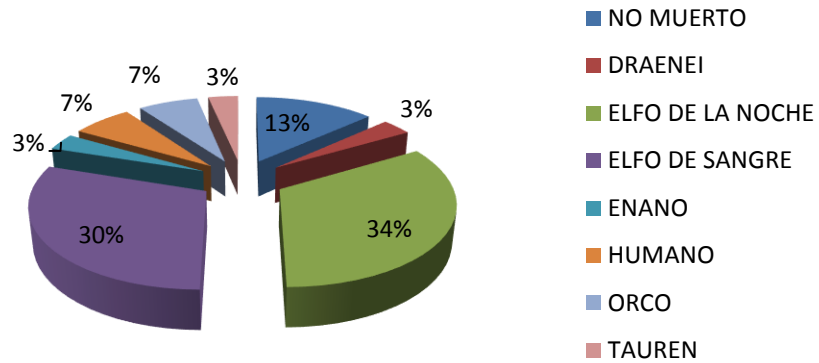

ANEXO 4

ANÁLISIS DE CUADROS ESTADÍSTICOS DE LA ENTREVISTA

PREGUNTA 1

PREGUNTA 4

PREGUNTA 11

¿Cuánto tiempo llevas jugando World of Warcraft?

PREGUNTA 15

¿Cuál es tu clase preferida dentro del World of Warcraft?

PREGUNTA 16

¿Cuál es la raza que más te gusta en el World of Warcraft?

PREGUNTA 17

En cuanto a la facción ¿te interesa mayormente pertenecer a la Alianza o a la Horda?

PREGUNTA 19

¿Qué raza tuvo tú primer personaje creado en el videojuego World of Warcraft?