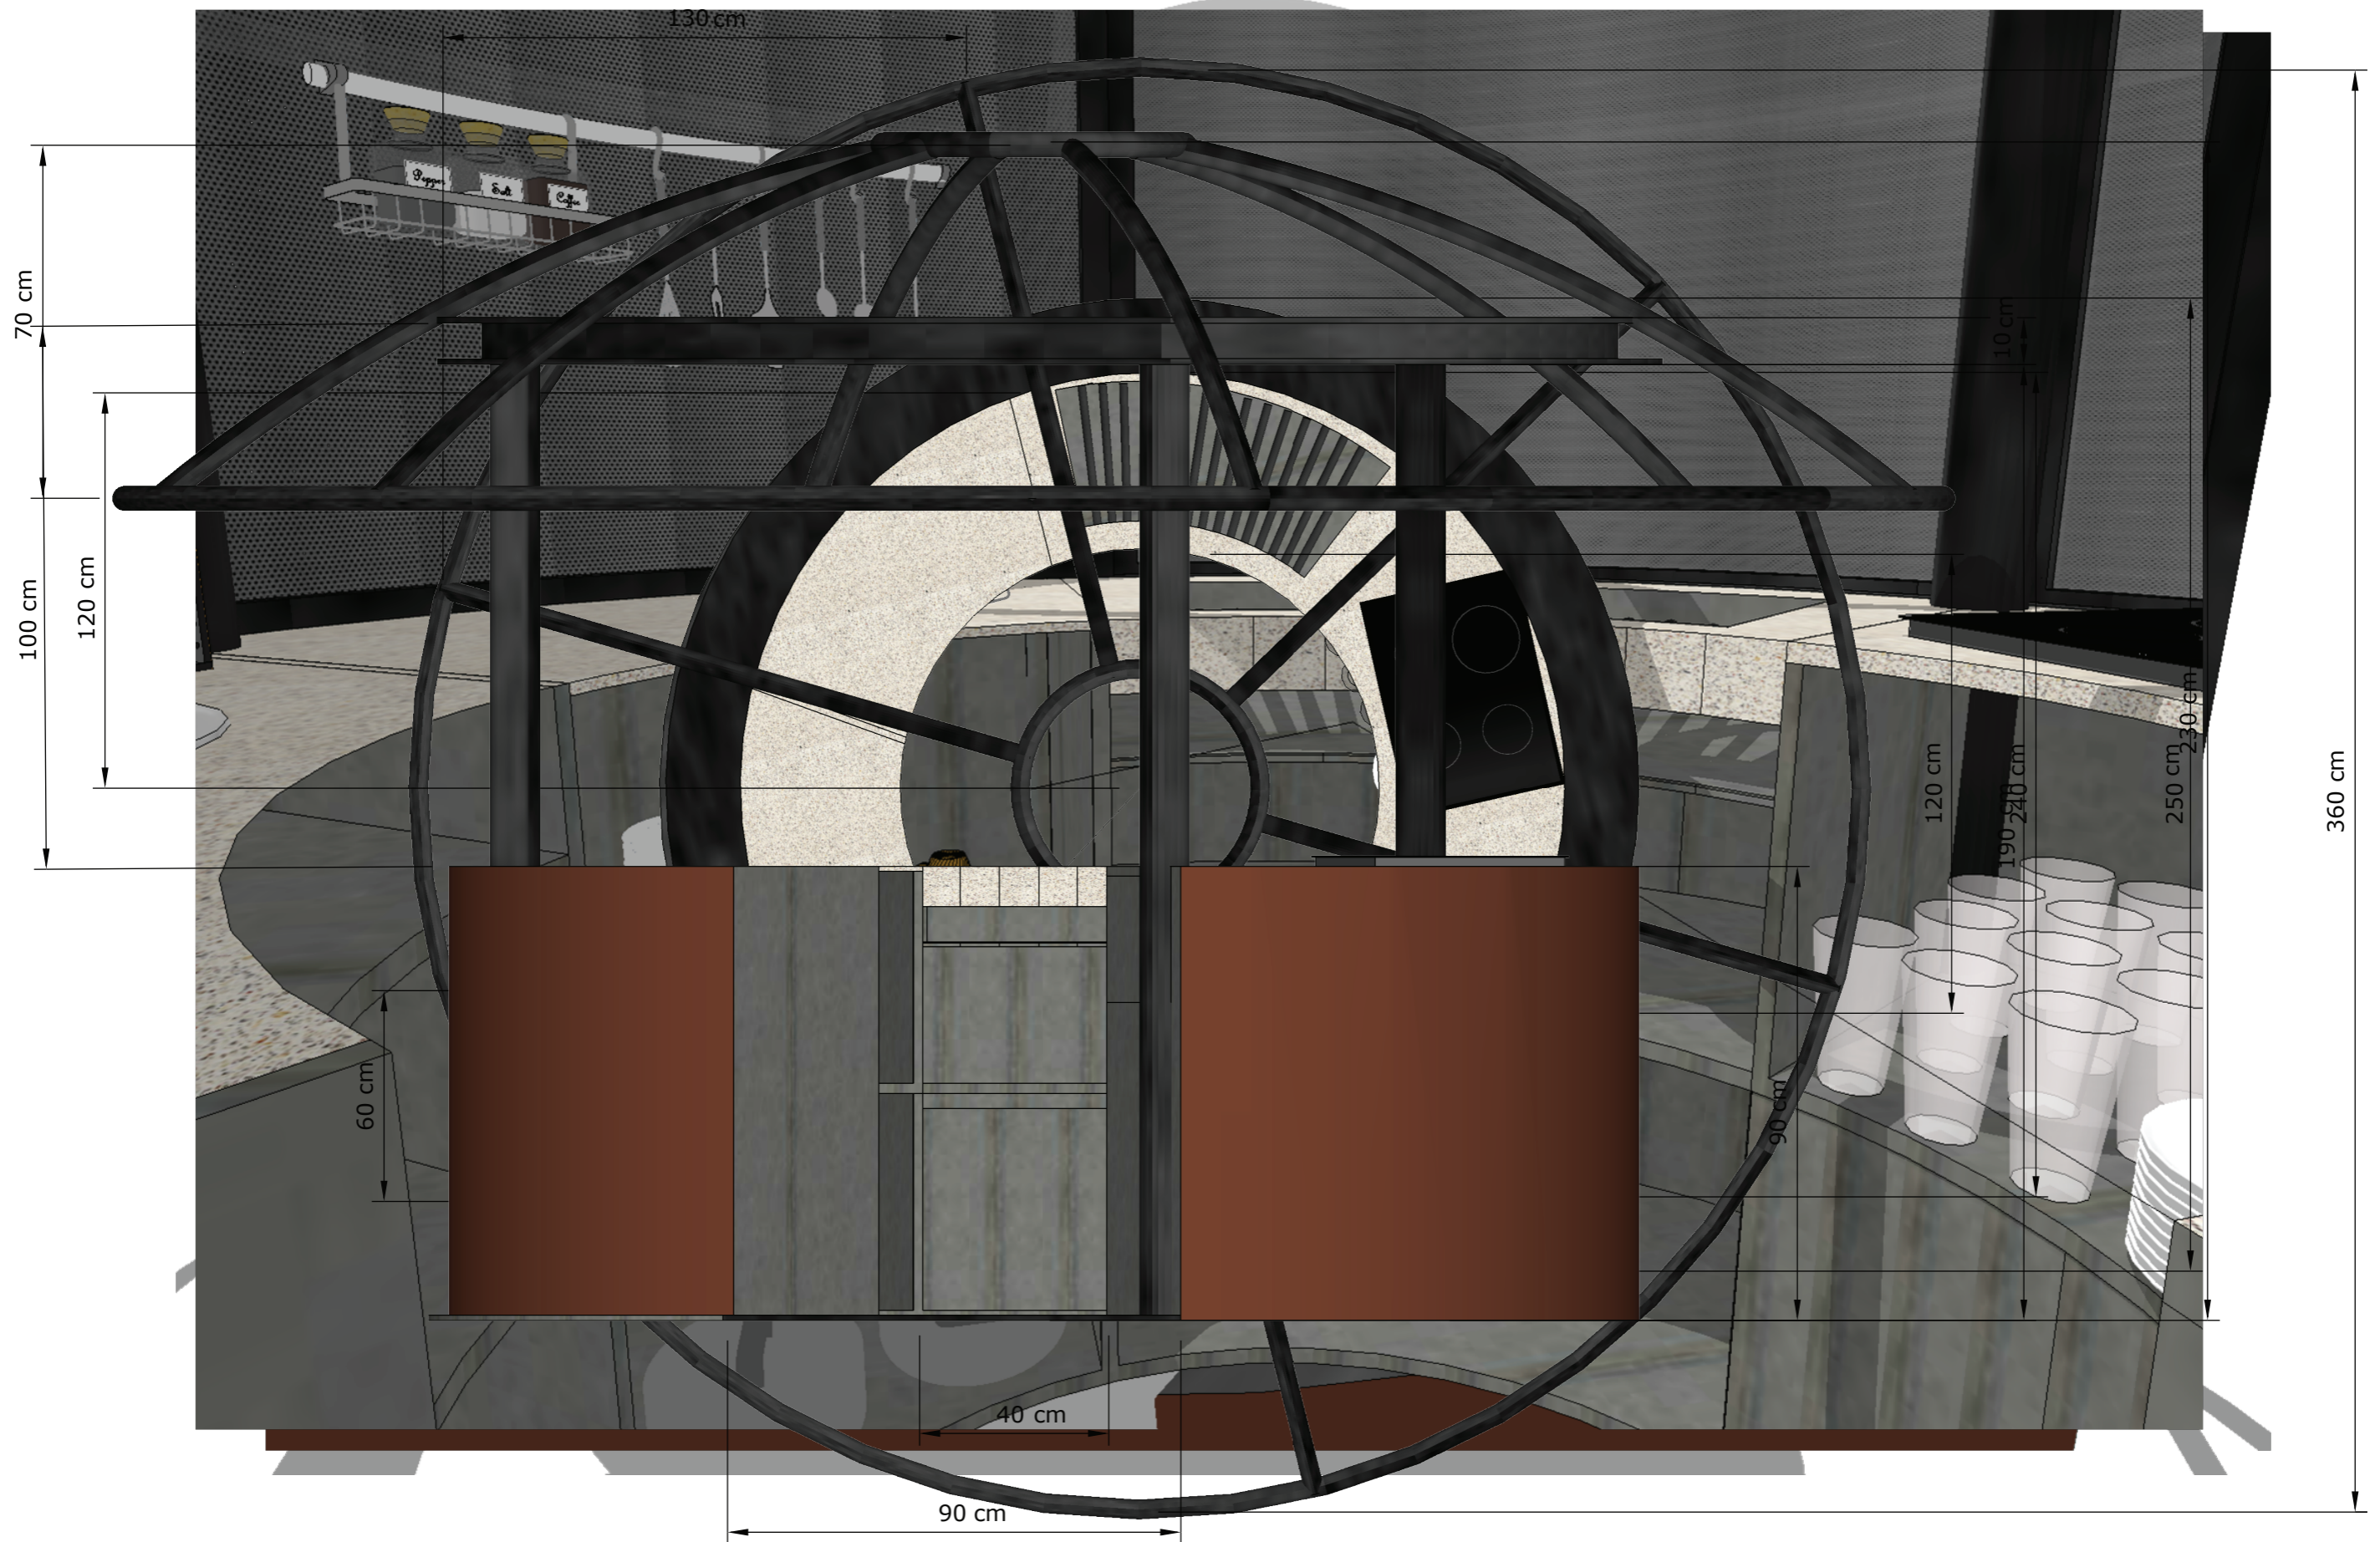

Diseñado por: Carolina Reyes	Diseñado por: Carolina Reyes	TRABAJO DE FIN DE CARRERA	Fecha de elaboración: 01/08/2015
PONTIFICIA UNIVERSIDAD CATÓLICA DEL ECUADOR - FADA CARRERA DE DISEÑO DE PRODUCTOS		Lámina: Benigno	Escala: 1:25
		Láminas técnicas	

Diseñado por: Carolina Reyes	Diseñado por: Carolina Reyes	TRABAJO DE FIN DE CARRERA	Fecha de elaboración: 01/08/2015
PONTIFICIA UNIVERSIDAD CATÓLICA DEL ECUADOR - FADA CARRERA DE DISEÑO DE PRODUCTOS		Lámina: Repelabr	Escala: 1:25
		Láminas técnicas	