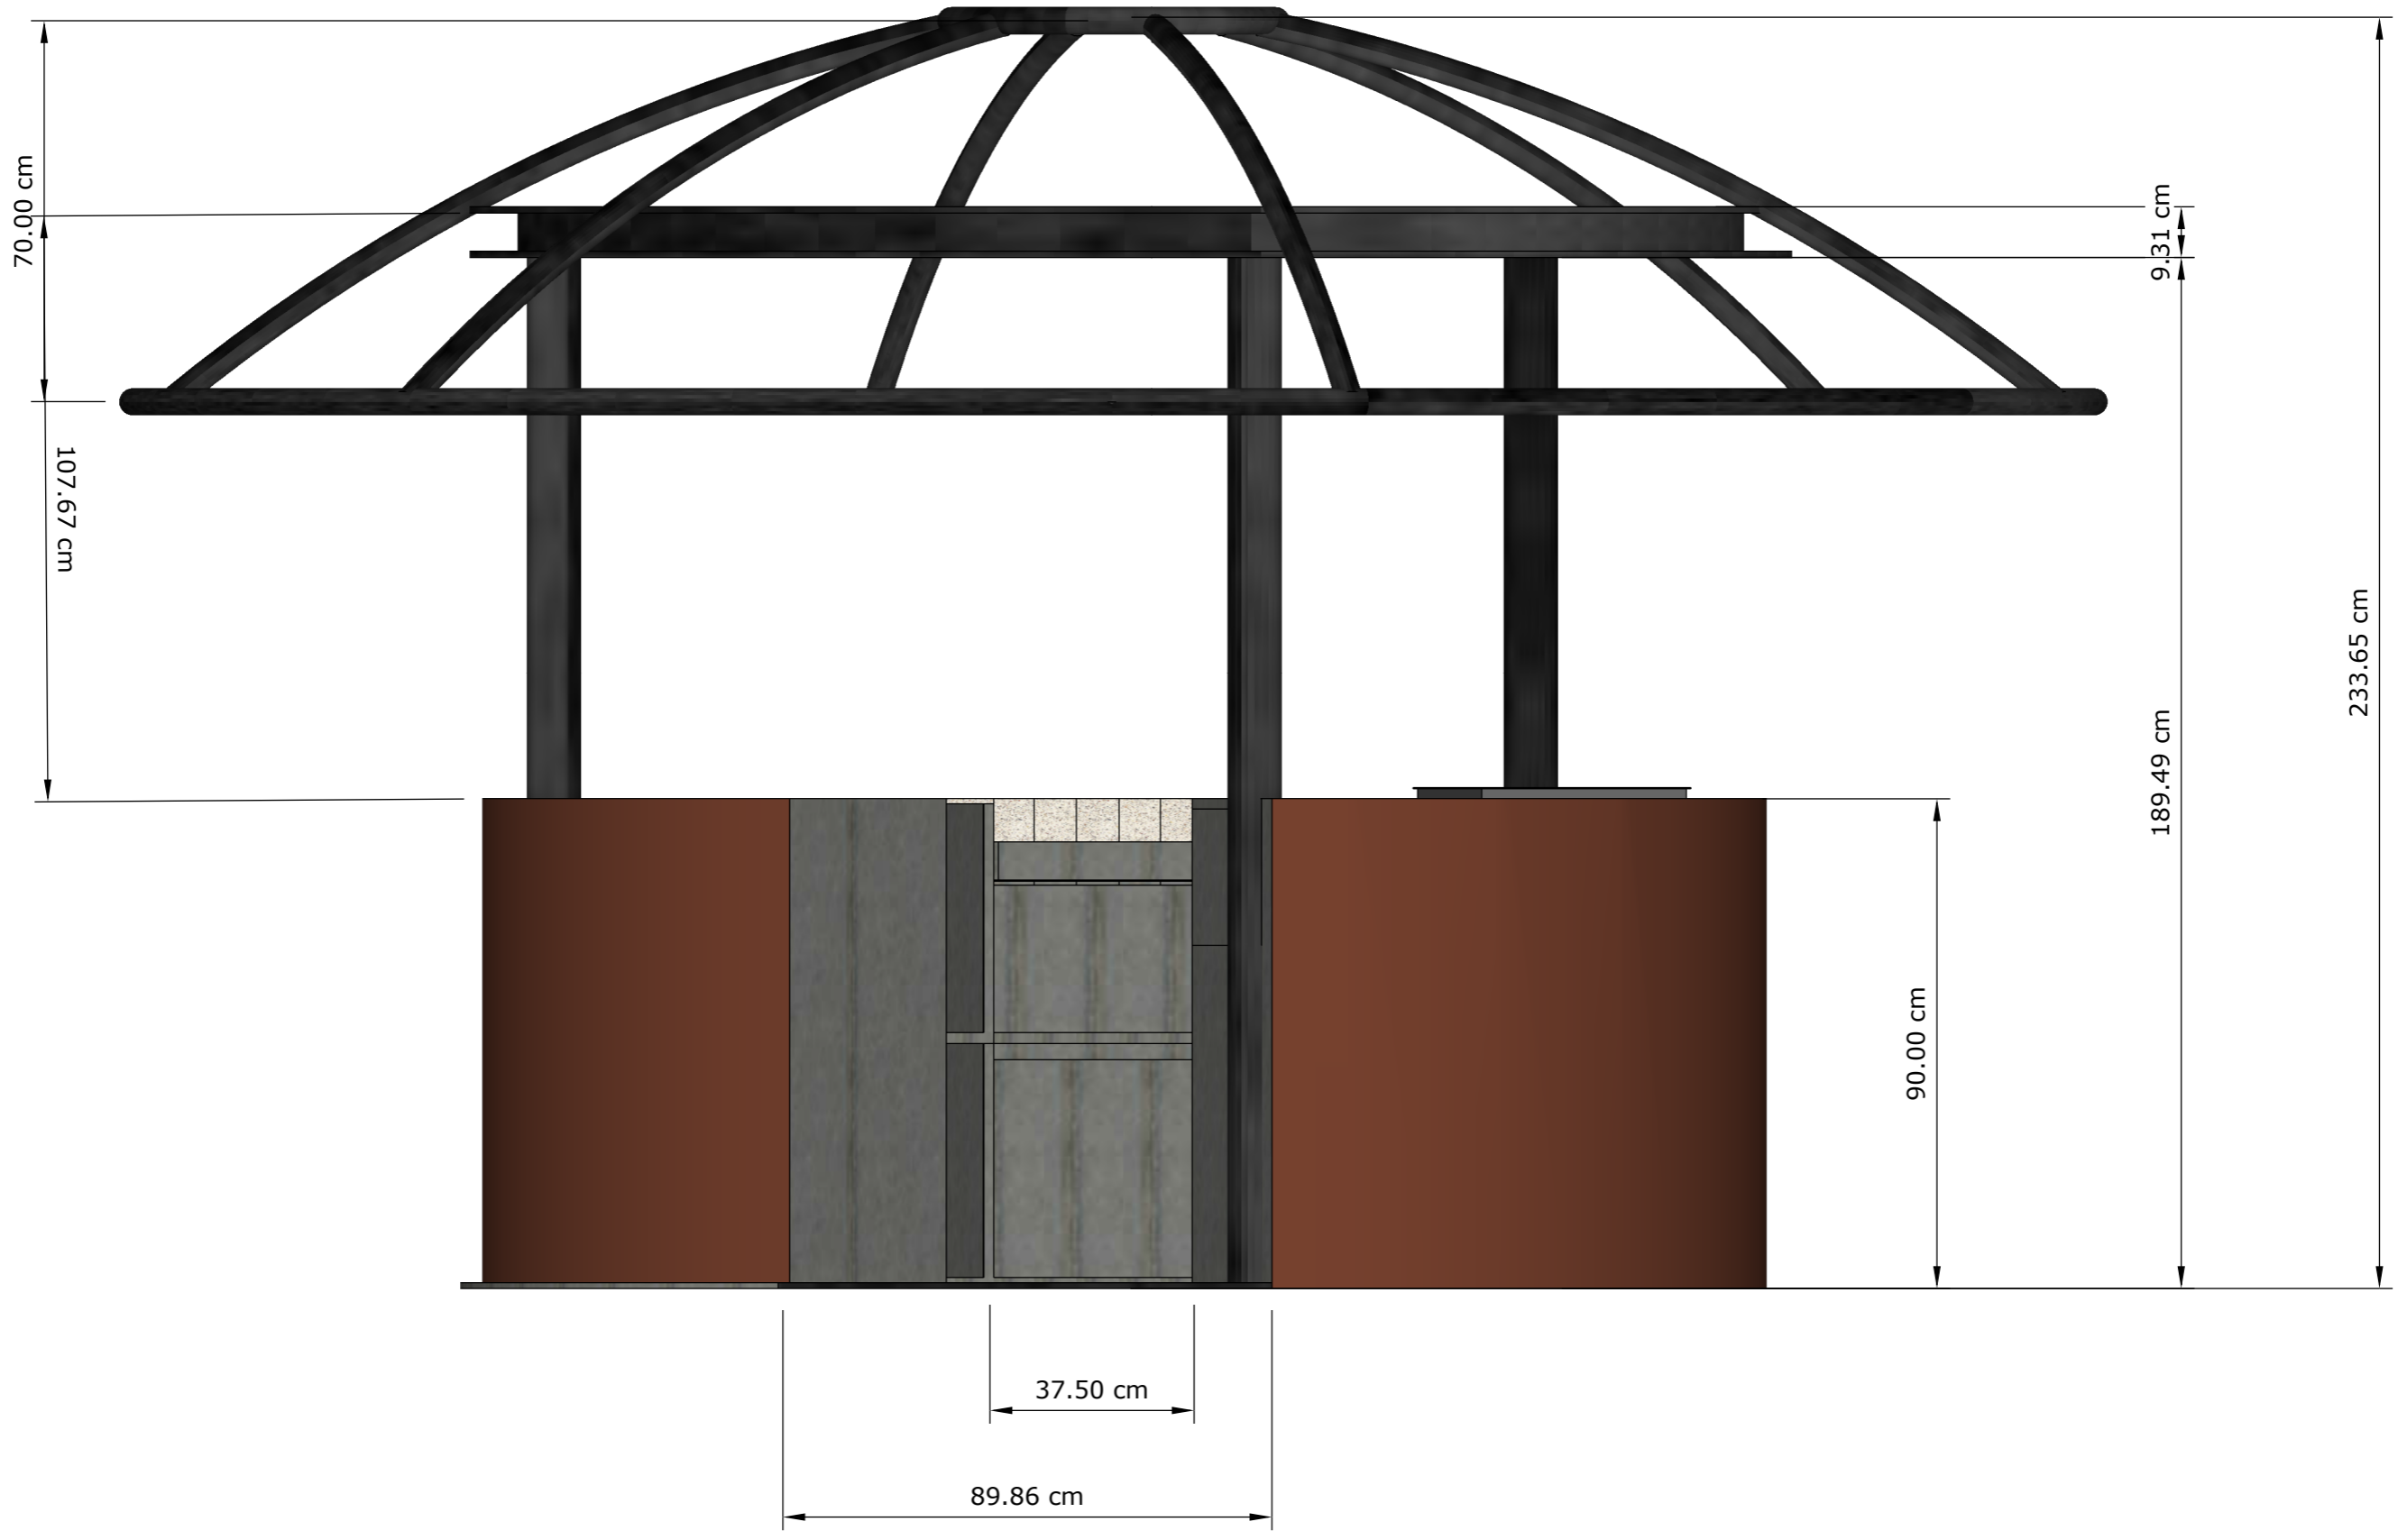

Diseñado por: Carolina Reyes	Diseñado por: Carolina Reyes	TRABAJO DE FIN DE CARRERA	Fecha de elaboración: 01/08/2015
PONTIFICIA UNIVERSIDAD CATÓLICA DEL ECUADOR - FADA CARRERA DE DISEÑO DE PRODUCTOS		Lámina: Benigno	Escala: 1:25
		Láminas técnicas	

Diseñado por: Carolina Reyes	Diseñado por: Carolina Reyes	TRABAJO DE FIN DE CARRERA	Fecha de elaboración: 01/08/2015
PONTIFICIA UNIVERSIDAD CATÓLICA DEL ECUADOR - FADA CARRERA DE DISEÑO DE PRODUCTOS		Lámina: Repelabr	Escala: 1:25
		Láminas técnicas	