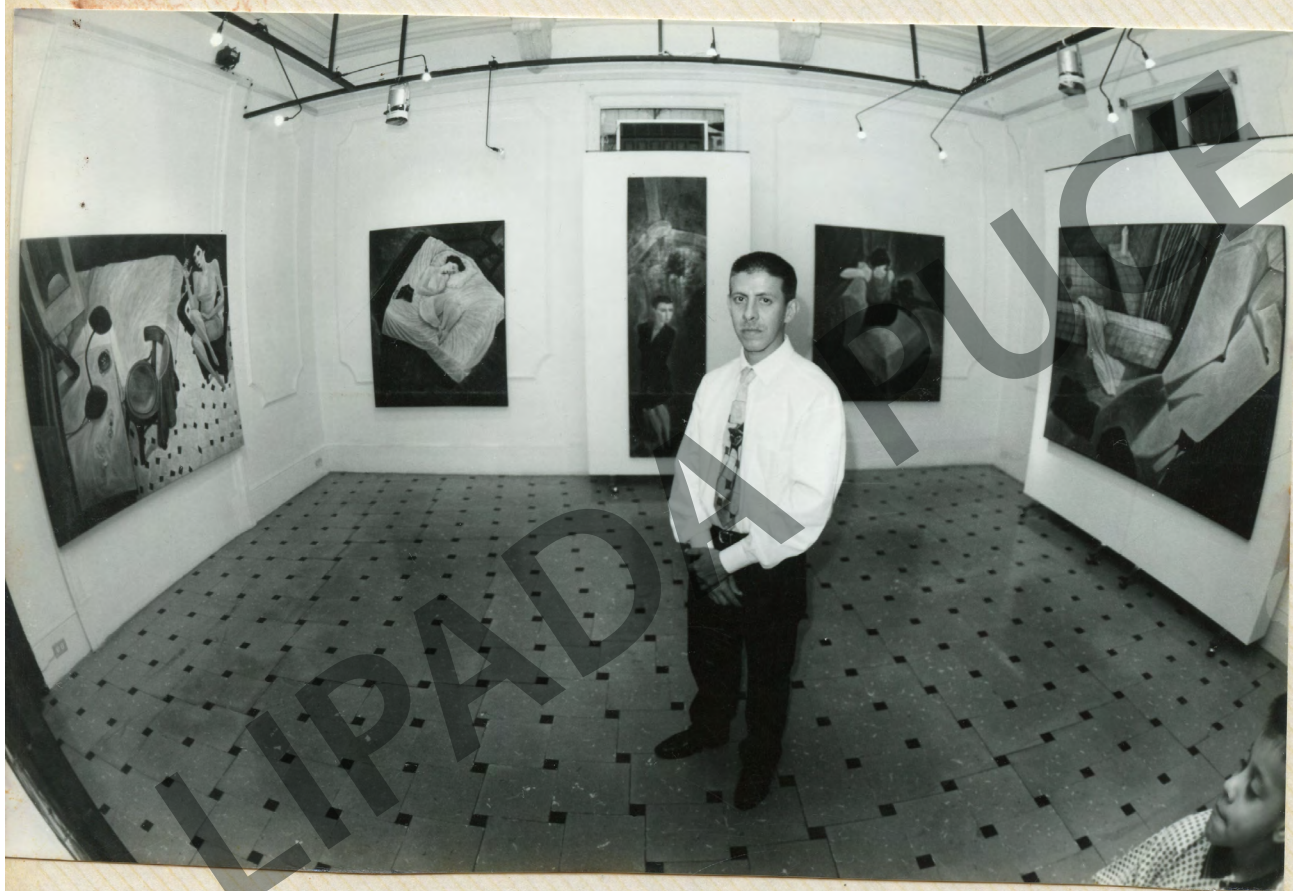

Contenido:

Exposición "E-videncias" y lanzamiento del libro "El Fulgor de los Desarrollados" realizados el 24 de agosto de 1993. Constan invitaciones y fotos de exposición.

Exposición de esculturas "Extasis" de José Antonio Cauja. Muestra realizada del 5 al 23 de octubre de 1993. Constan invitación y fotos de la exposición.

Exposición de Jorge Velarde, realizada el 26 de octubre de 1993. Constan invitación y fotos de la exposición.

Exposición de pintura de Manfred Kuttner realizada el 16 de noviembre al 3 de diciembre de 1993. Constan invitación y fotos de exposición.

Exposición de pinturas y grabados de Shamil Baibulatov. Muestra realizada del 19 de enero al 4 de febrero de 1994. Constan invitación y fotos de la exposición.

GALERIA MADELEINE HOLLAENDER

SE COMPLACE EN INVITAR

A USTED (ES)

A LA INAUGURACION

DE LA MUESTRA

DEL ARTISTA JORGE VELARDE

EL DIA MARTES 26 DE OCTUBRE DE 1993

A LAS 19:00 HORAS

José Mascoche 900
y Av 9 de Octubre

SHAMIL BAIBULATOV