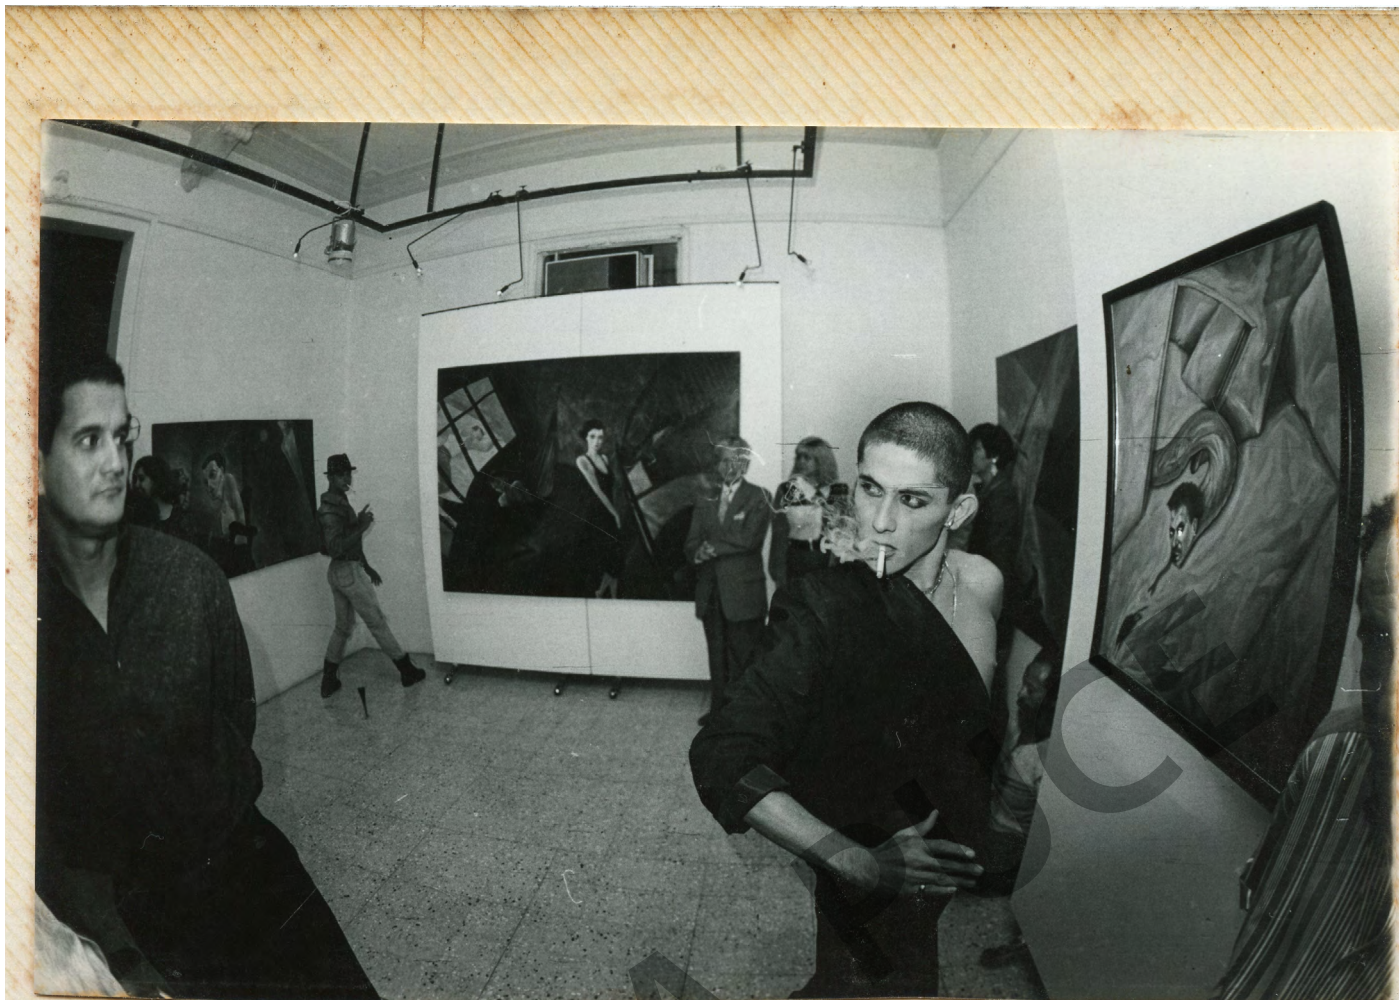

Contenido:

Exposición "E-videncias" y lanzamiento del libro "El Fulgor de los Desarrollados" realizados el 24 de agosto de 1993. Constan invitaciones y fotos de exposición.

Exposición de esculturas "Extasis" de José Antonio Cauja. Muestra realizada del 5 al 23 de octubre de 1993. Constan invitación y fotos de la exposición.

Exposición de Jorge Velarde, realizada el 26 de octubre de 1993. Constan invitación y fotos de la exposición.

Exposición de pintura de Manfred Kuttner realizada el 16 de noviembre al 3 de diciembre de 1993. Constan invitación y fotos de exposición.

Exposición de pinturas y grabados de Shamil Baibulatov. Muestra realizada del 19 de enero al 4 de febrero de 1994. Constan invitación y fotos de la exposición.

GALERIA MADELEINE HOLLAENDER

SE COMPLACE EN INVITAR

A USTED (ES)

A LA INAUGURACION

DE LA MUESTRA

DEL ARTISTA JORGE VELARDE

EL DIA MARTES 26 DE OCTUBRE DE 1993

A LAS 19:00 HORAS

José Mascoche 900
y Av 9 de Octubre

SHAMIL BAIBULATOV