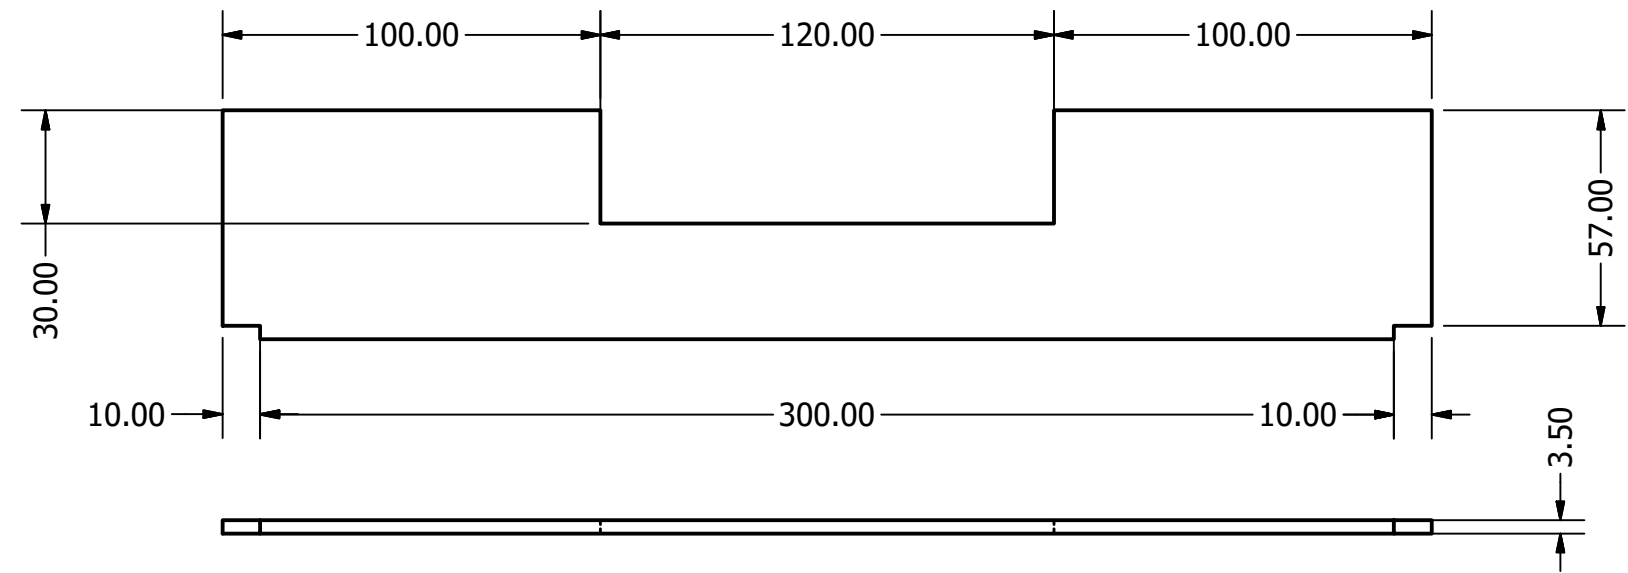

Vista Superior

Vista Lateral

Vista Frontal

Pontificia Universidad Católica del Ecuador

Proyecto: MISCELANEAS	Fecha: 29/01/2018	
	Escala: 1:2	
Contiene: Dimensiones generales tablero	Lámina: 15	
Formato: A4	Dibujado por: Michelle Estrella	Medidas: mm

Partes del Juego

Escala:

1:2

Formato:
A4

Dibujado por:

Michelle Estrella

Medidas:
mm

Lámina:

15

Pontificia Universidad Católica del Ecuador

Proyecto:	MISCELANEAS	Fecha:	29/01/2018
Contiene:	Partes laterales del tablero / vista frontal	Escala:	1:2
Formato:	Dibujado por:	Medidas:	Lámina:
A4	Michelle Estrella	mm	15