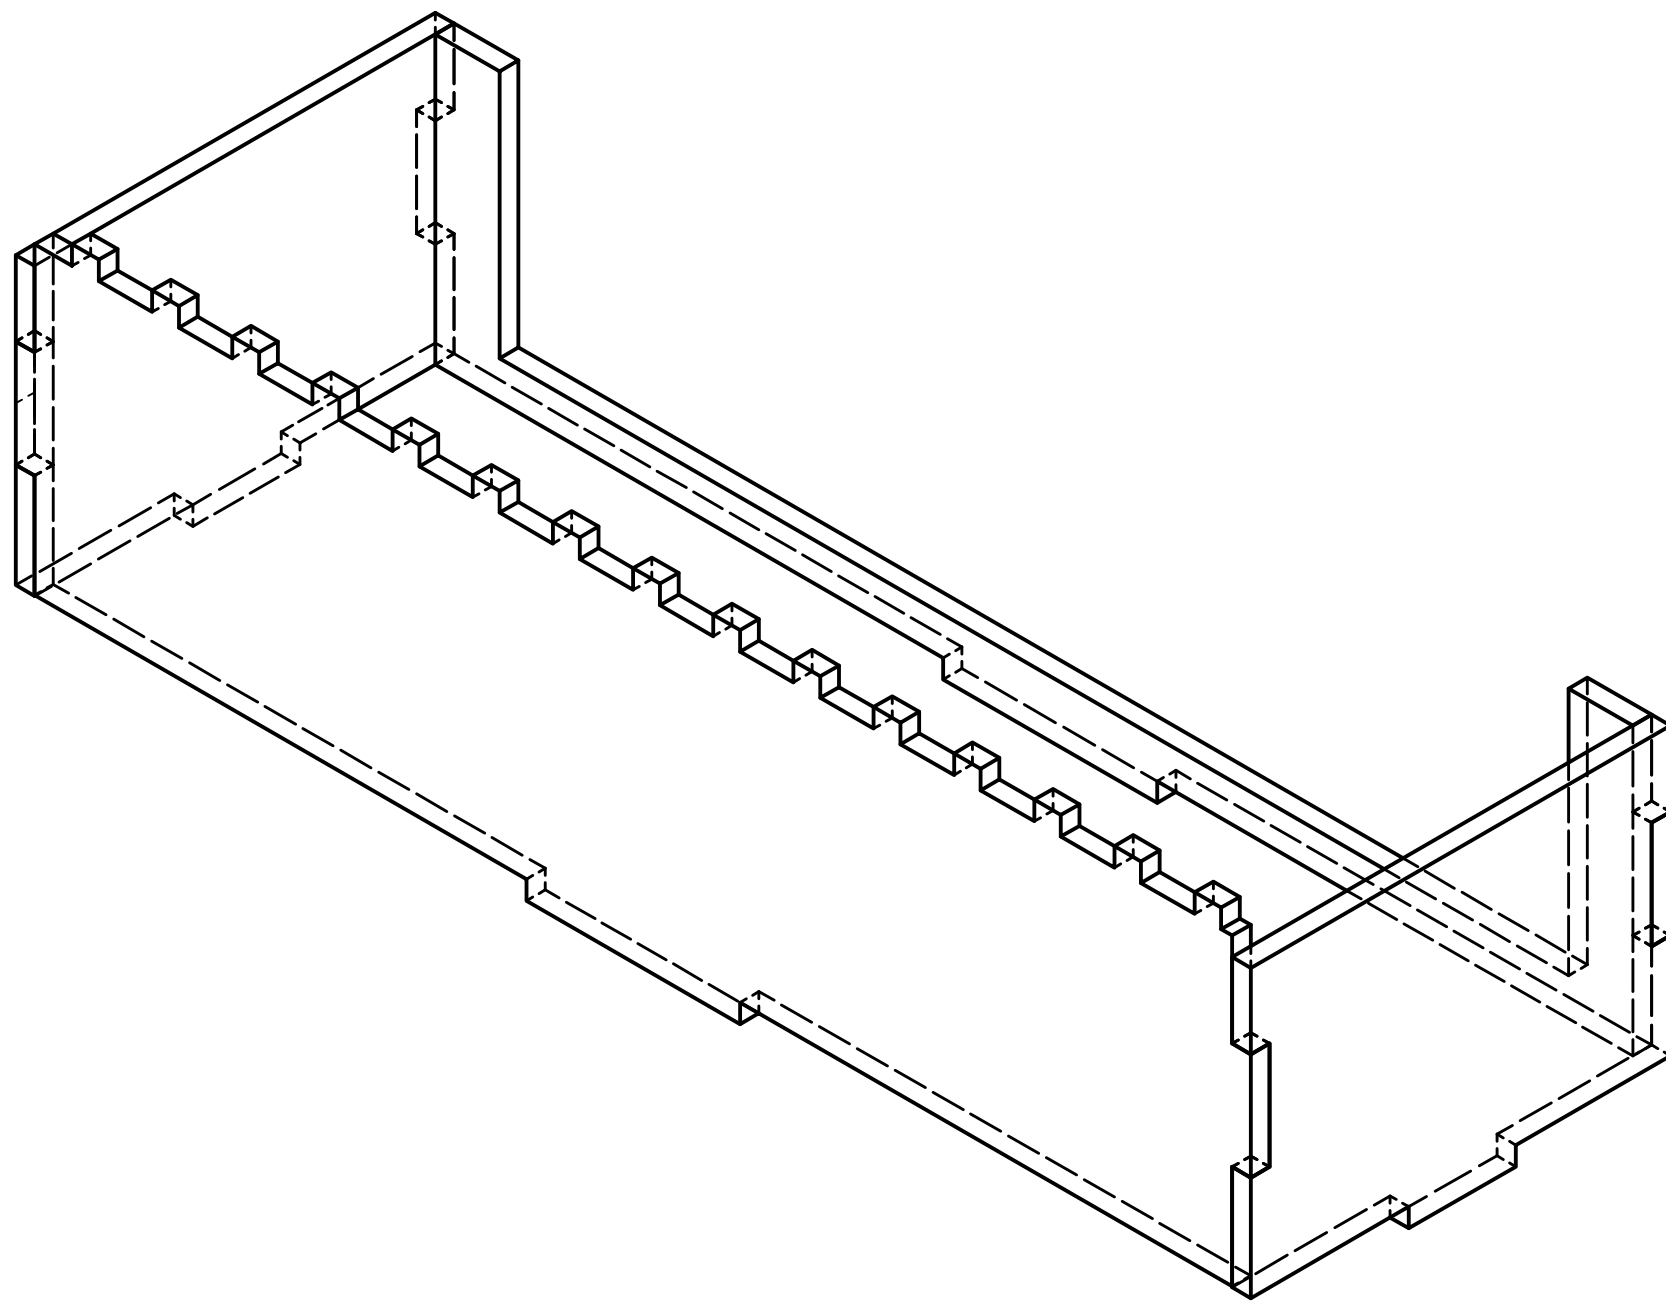

Pontificia Universidad Católica del Ecuador

Proyecto:	MISCELANEAS	Fecha:	29/01/2018
Contiene:	Planos cajon de materiales	Escala:	
Formato:	Dibujado por:	Medidas:	Lámina:
A4	Michelle Estrella	mm	15