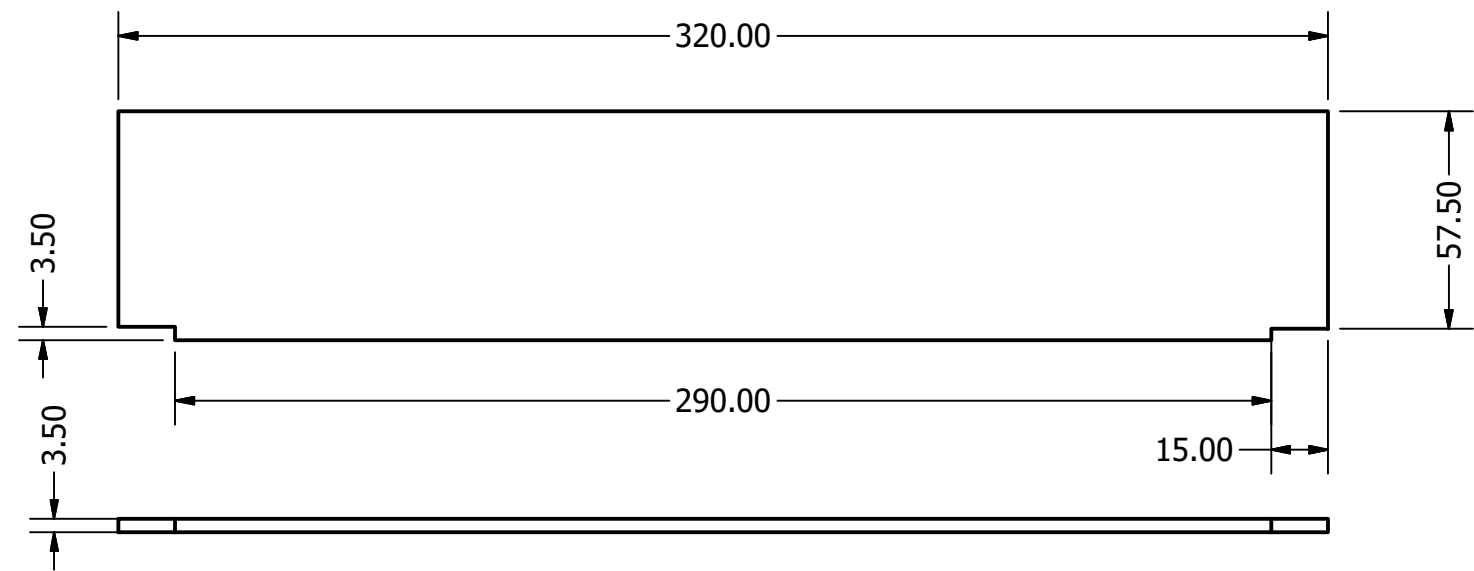

Vista Superior

Vista Lateral

Vista Frontal

Pontificia Universidad Católica del Ecuador

Proyecto: MISCELANEAS	Fecha: 29/01/2018	
	Escala: 1:2	
Contiene: Dimensiones generales tablero	Lámina: 15	
Formato: A4	Dibujado por: Michelle Estrella	Medidas: mm

Partes del Juego

Escala:

1:2

Formato:
A4

Dibujado por:

Michelle Estrella

Medidas:
mm

Lámina:

15

Pontificia Universidad Católica del Ecuador

Proyecto:	MISCELANEAS	Fecha:	29/01/2018
Contiene:	Partes laterales del tablero / vista frontal	Escala:	1:2
Formato:	Dibujado por:	Medidas:	Lámina:
A4	Michelle Estrella	mm	15