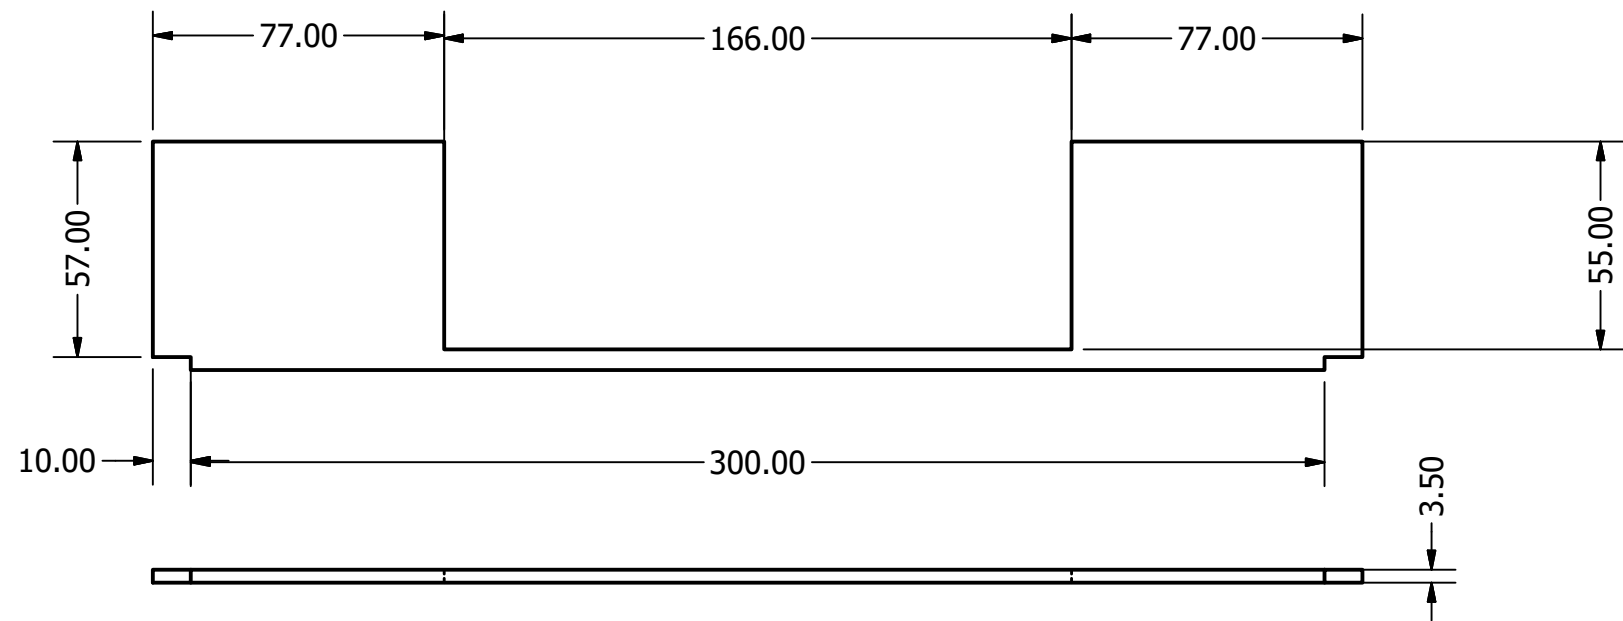

Vista Superior

Vista Lateral

Vista Frontal

Pontificia Universidad Católica del Ecuador

Proyecto: MISCELANEAS	Fecha: 29/01/2018	
	Escala: 1:2	
Contiene: Dimensiones generales tablero	Lámina: 15	
Formato: A4	Dibujado por: Michelle Estrella	Medidas: mm

Partes del Juego

Escala:

1:2

Formato:
A4

Dibujado por:

Michelle Estrella

Medidas:
mm

Lámina:

15

Pontificia Universidad Católica del Ecuador

Proyecto:	MISCELANEAS	Fecha:	29/01/2018
Contiene:	Partes laterales del tablero / vista frontal	Escala:	1:2
Formato:	Dibujado por:	Medidas:	Lámina:
A4	Michelle Estrella	mm	15

Formato:
A4

Dibujado por:

Michelle Estrella

Medidas:
mm

Lámina:

15

Parts List				
Item	Qty	Part Number	Description	Material
1	1	Lateral 3		Oak, White
2	4	Esquinas		Oak, White
3	2	Caja Esferas		Oak, White
4	2	Tarjetas de puntos		Acrylic
5	2	Frasco 2 v8 v0		Plastic
6	2	Frasco 1		Plastic
7	1	Mango pluma v1		Plastic
8	1	Mango pluma 2		Plastic
9	2	Cajon material		Oak, White
10	1	Base giratoria 1		Oak, White
11	1	Base giratoria metalica		Oak, White
12	1	Base giratoria metalica 1		Oak, White
13	2	Lateral		Oak, White
14	1	Espacio cajon secreto		Oak, White
15	1	Base giratoria 2		Oak, White
16	1	Cajon de sellos		Oak, White
17	1	Base madera		Oak, White
18	1	Tapa superior		Oak, White
19	1	Tapa cajon sellos		Acrylic, Clear
20	1	Tapas cajones materiales		Oak, White
21	1	Tapas esquinas		Oak, White
22	1	Cajon Secreto		Oak, White
23	1	Cajon Secreto Interno		Acrylic, Clear
24	1	Mecanismo cajon		Oak, White
25	1	Tapa esquinas		Oak, White
26	1	Lateral 2		Oak, White