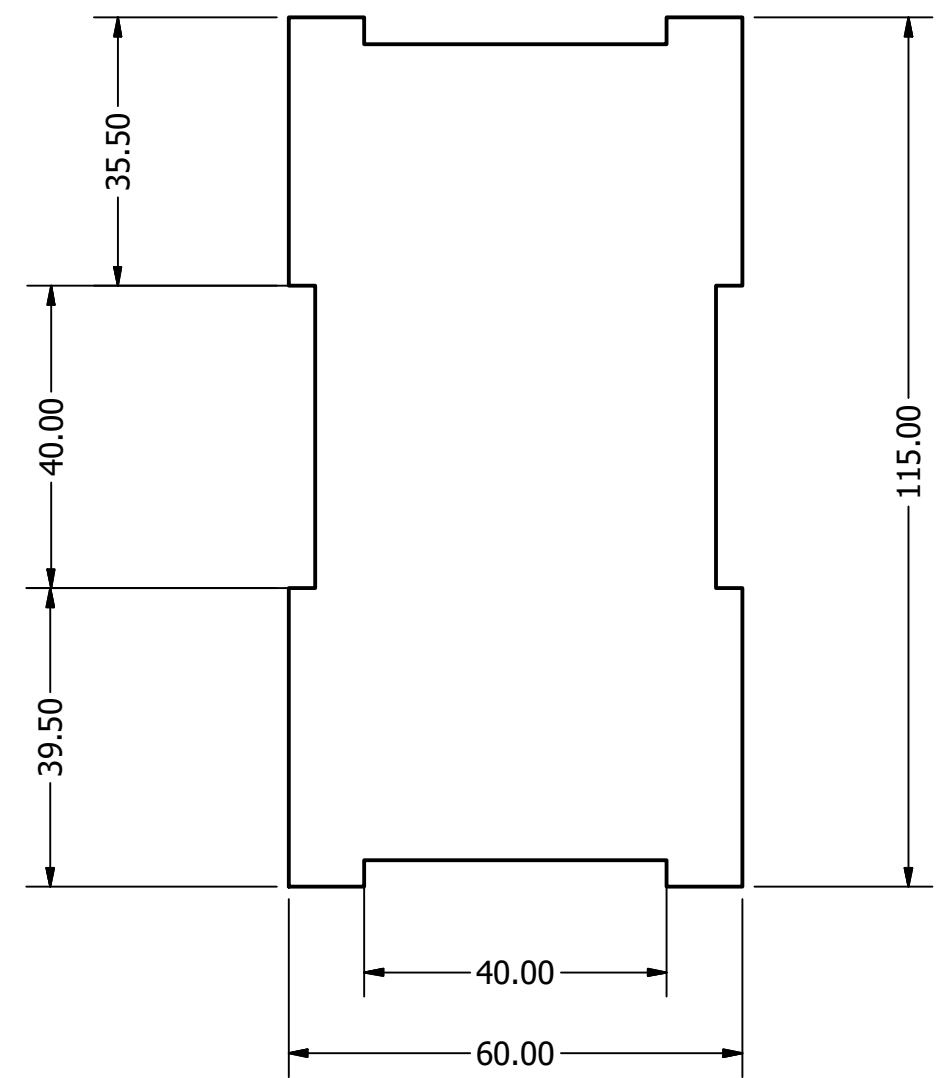

Vista Superior

Vista Lateral

Vista Frontal

Pontificia Universidad Católica del Ecuador

Proyecto: MISCELANEAS	Fecha: 29/01/2018	
	Escala: 1:2	
Contiene: Dimensiones generales tablero	Lámina: 15	
Formato: A4	Dibujado por: Michelle Estrella	Medidas: mm

Pontificia Universidad Católica del Ecuador

Proyecto:	MISCELANEAS	Fecha:	29/01/2018
Contiene:	Planos cajon de materiales	Escala:	
Formato:	Dibujado por:	Medidas:	Lámina:
A4	Michelle Estrella	mm	15

Pontificia Universidad Católica del Ecuador

Proyecto:	MISCELANEAS	Fecha:	29/01/2018
Contiene:	Planos cajon de sellos	Escala:	
Formato: A4	Dibujado por: Michelle Estrella	Medidas: mm	Lámina: 15

Pontificia Universidad Católica del Ecuador

Proyecto: MISCELANEAS

Formato:
A4

Dibujado por:

Michelle Estrella

Medidas:
mm

Lámina:

15

Parts List				
Item	Qty	Part Number	Description	Material
1	1	Lateral 3		Oak, White
2	4	Esquinas		Oak, White
3	2	Caja Esferas		Oak, White
4	2	Tarjetas de puntos		Acrylic
5	2	Frasco 2 v8 v0		Plastic
6	2	Frasco 1		Plastic
7	1	Mango pluma v1		Plastic
8	1	Mango pluma 2		Plastic
9	2	Cajon material		Oak, White
10	1	Base giratoria 1		Oak, White
11	1	Base giratoria metalica		Oak, White
12	1	Base giratoria metalica 1		Oak, White
13	2	Lateral		Oak, White
14	1	Espacio cajon secreto		Oak, White
15	1	Base giratoria 2		Oak, White
16	1	Cajon de sellos		Oak, White
17	1	Base madera		Oak, White
18	1	Tapa superior		Oak, White
19	1	Tapa cajon sellos		Acrylic, Clear
20	1	Tapas cajones materiales		Oak, White
21	1	Tapas esquinas		Oak, White
22	1	Cajon Secreto		Oak, White
23	1	Cajon Secreto Interno		Acrylic, Clear
24	1	Mecanismo cajon		Oak, White
25	1	Tapa esquinas		Oak, White
26	1	Lateral 2		Oak, White