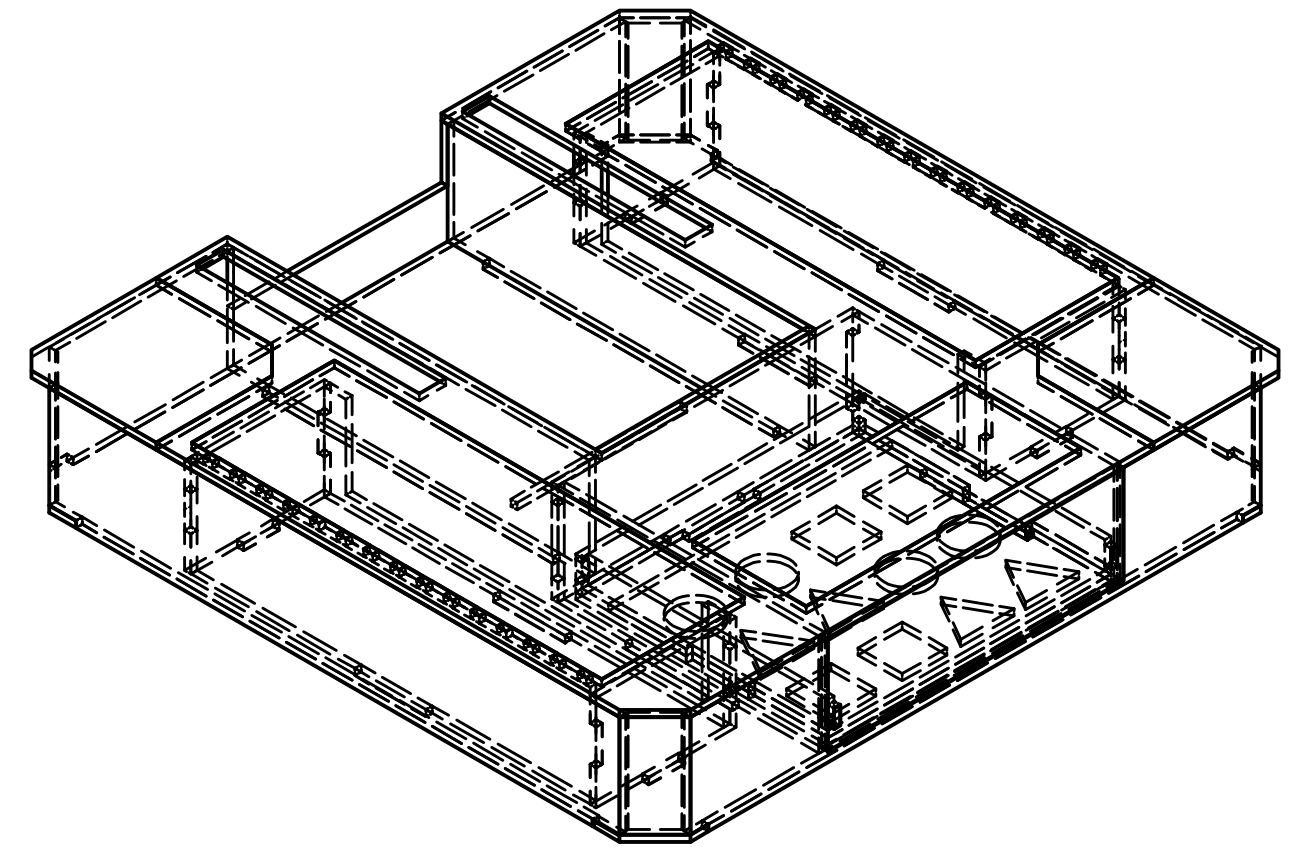

Vista Superior

Vista Lateral

Vista Frontal

Pontificia Universidad Católica del Ecuador

Proyecto: MISCELANEAS	Fecha: 29/01/2018	
	Escala: 1:2	
Contiene: Dimensiones generales tablero	Lámina: 15	
Formato: A4	Dibujado por: Michelle Estrella	Medidas: mm

Tapa superior del tablero
Vista Superior

Tapa posterior del tablero
Vista Superior

Pontificia Universidad Católica del Ecuador

Proyecto:

MISCELANEAS

Fecha:

29/01/2018

Contiene:

Partes del Juego

Escala:

1:2

Formato:
A4

Dibujado por:

Michelle Estrella

Medidas:
mm

Lámina: