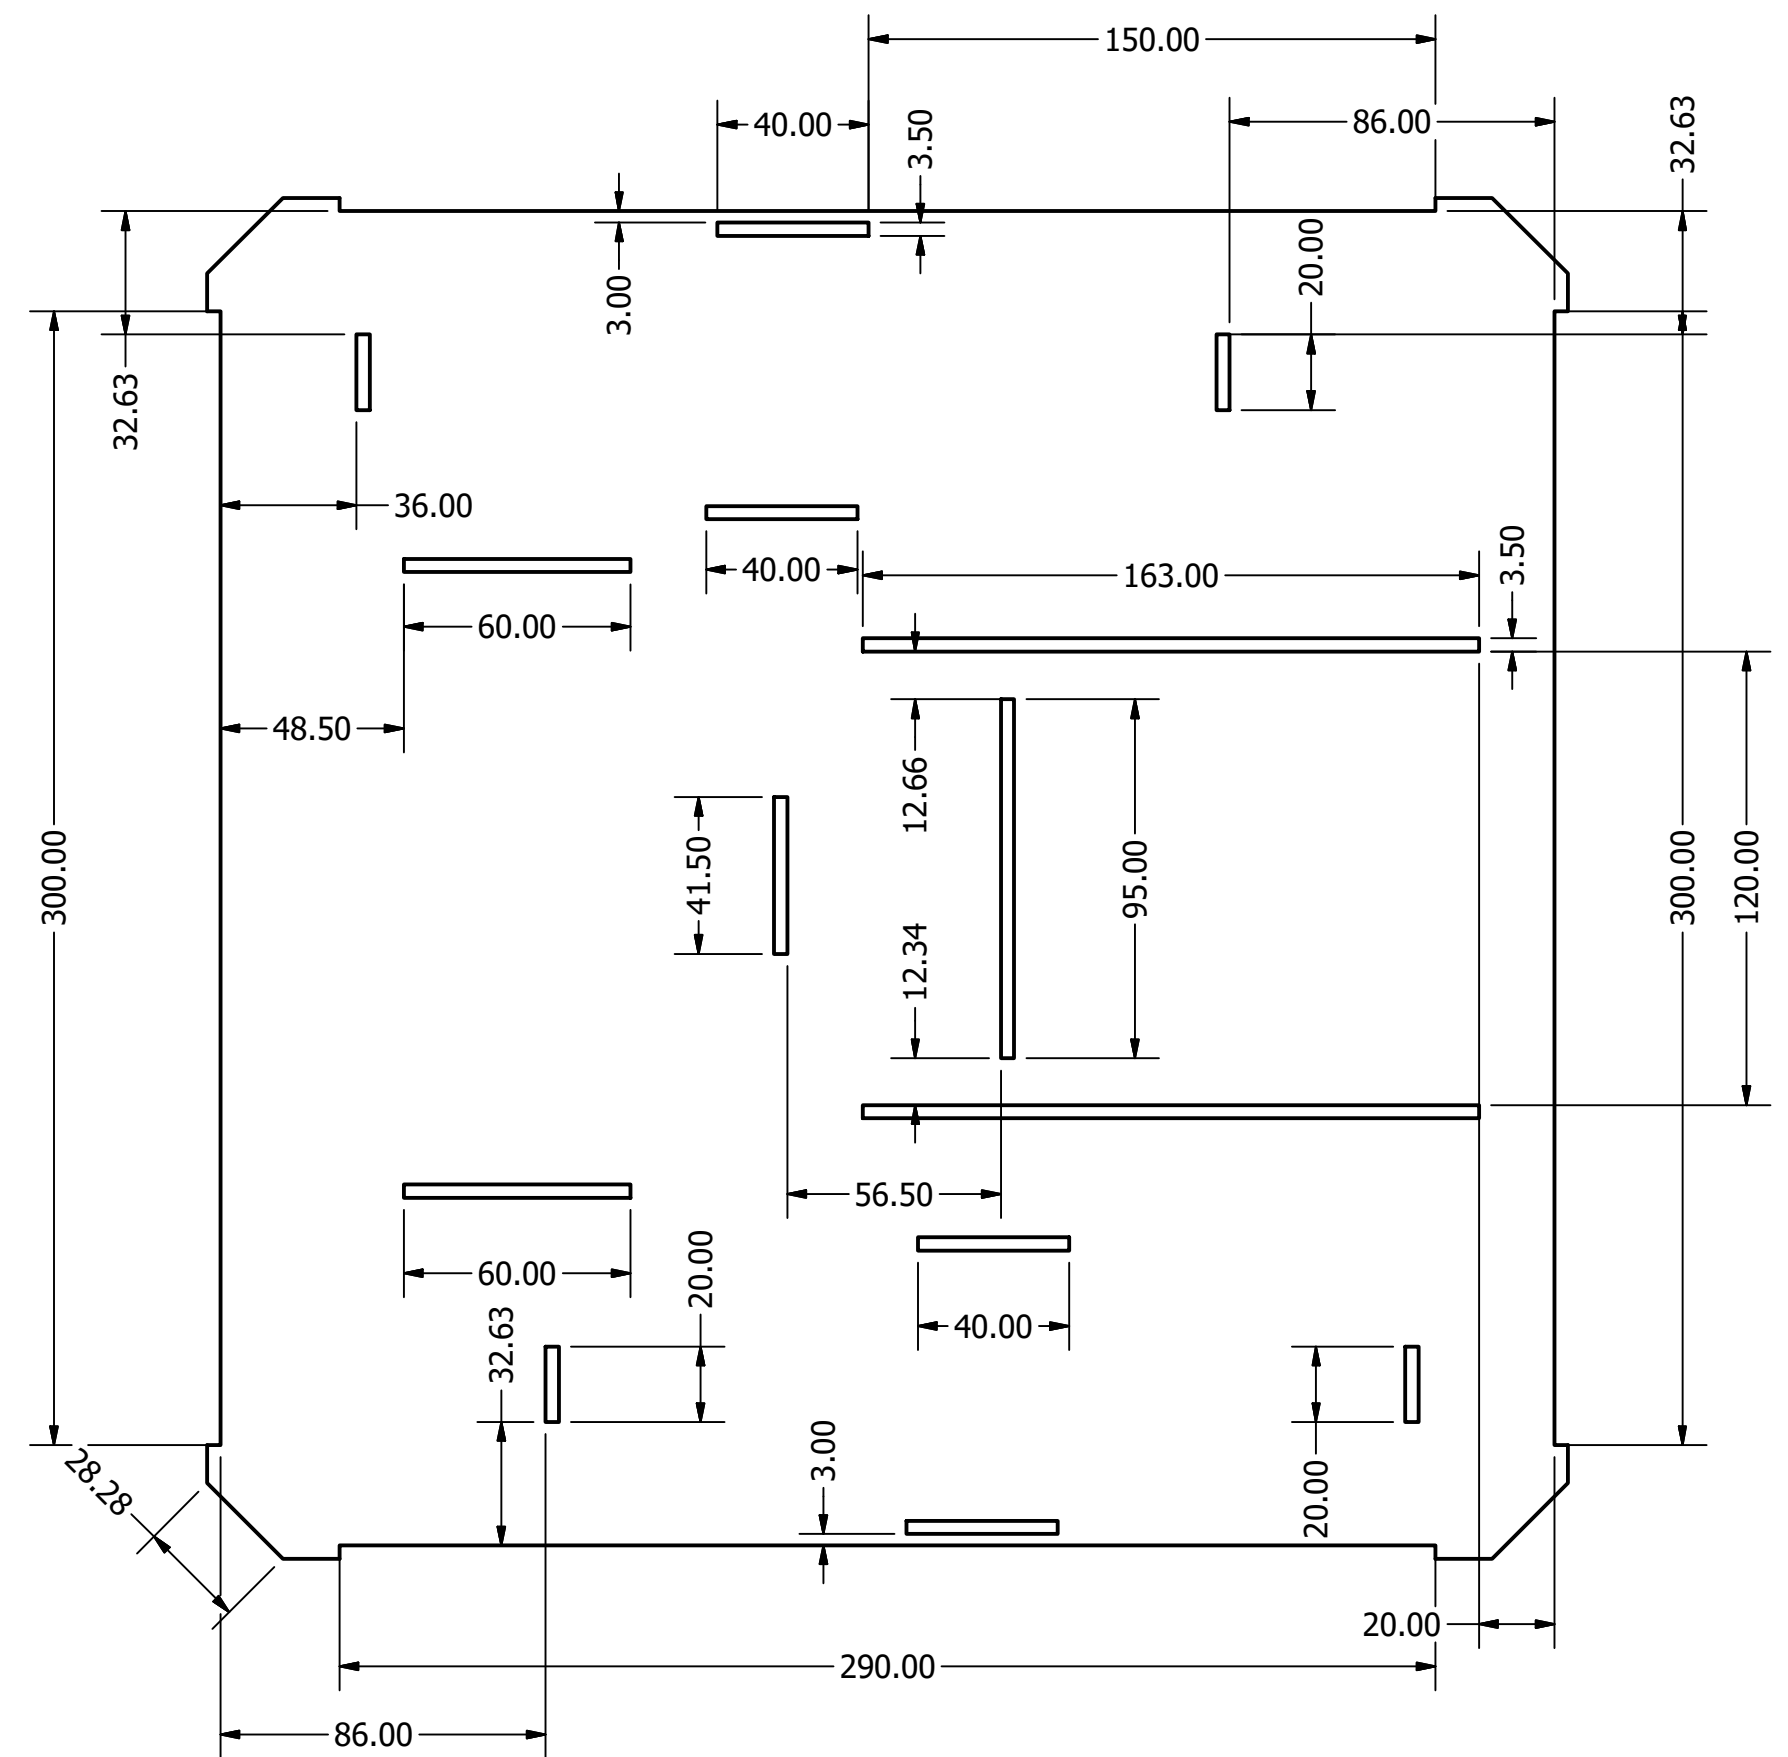

Vista Superior

Vista Lateral

Vista Frontal

Pontificia Universidad Católica del Ecuador

Proyecto: MISCELANEAS	Fecha: 29/01/2018	
	Escala: 1:2	
Contiene: Dimensiones generales tablero	Lámina: 15	
Formato: A4	Dibujado por: Michelle Estrella	Medidas: mm

Tapa superior del tablero
Vista Superior

Tapa posterior del tablero
Vista Superior

Pontificia Universidad Católica del Ecuador

Proyecto:

MISCELANEAS

Fecha:

29/01/2018

Contiene:

Partes del Juego

Escala:

1:2

Formato:
A4

Dibujado por:

Michelle Estrella

Medidas:
mm

Lámina:

15

Pontificia Universidad Católica del Ecuador

Proyecto:	MISCELANEAS	Fecha:	29/01/2018
Contiene:	Partes laterales del tablero / vista frontal	Escala:	1:2
Formato:	Dibujado por:	Medidas:	Lámina:
A4	Michelle Estrella	mm	15