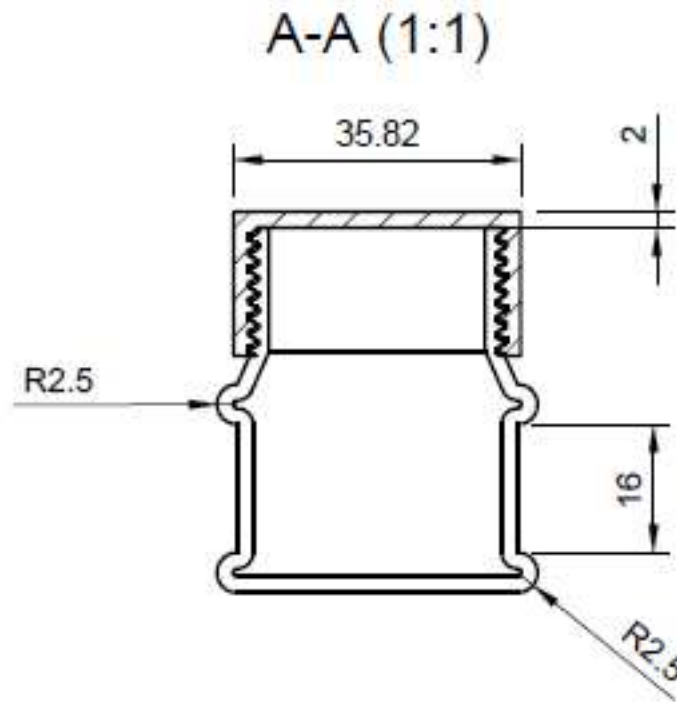

Proyecto: MISCELANEAS

Fecha: 29/01/2018

Contiene: Cajon secreto interno

Escala:

Formato: A4

Dibujado por: Michelle Estrella

Medidas: mm

Lámina: 15