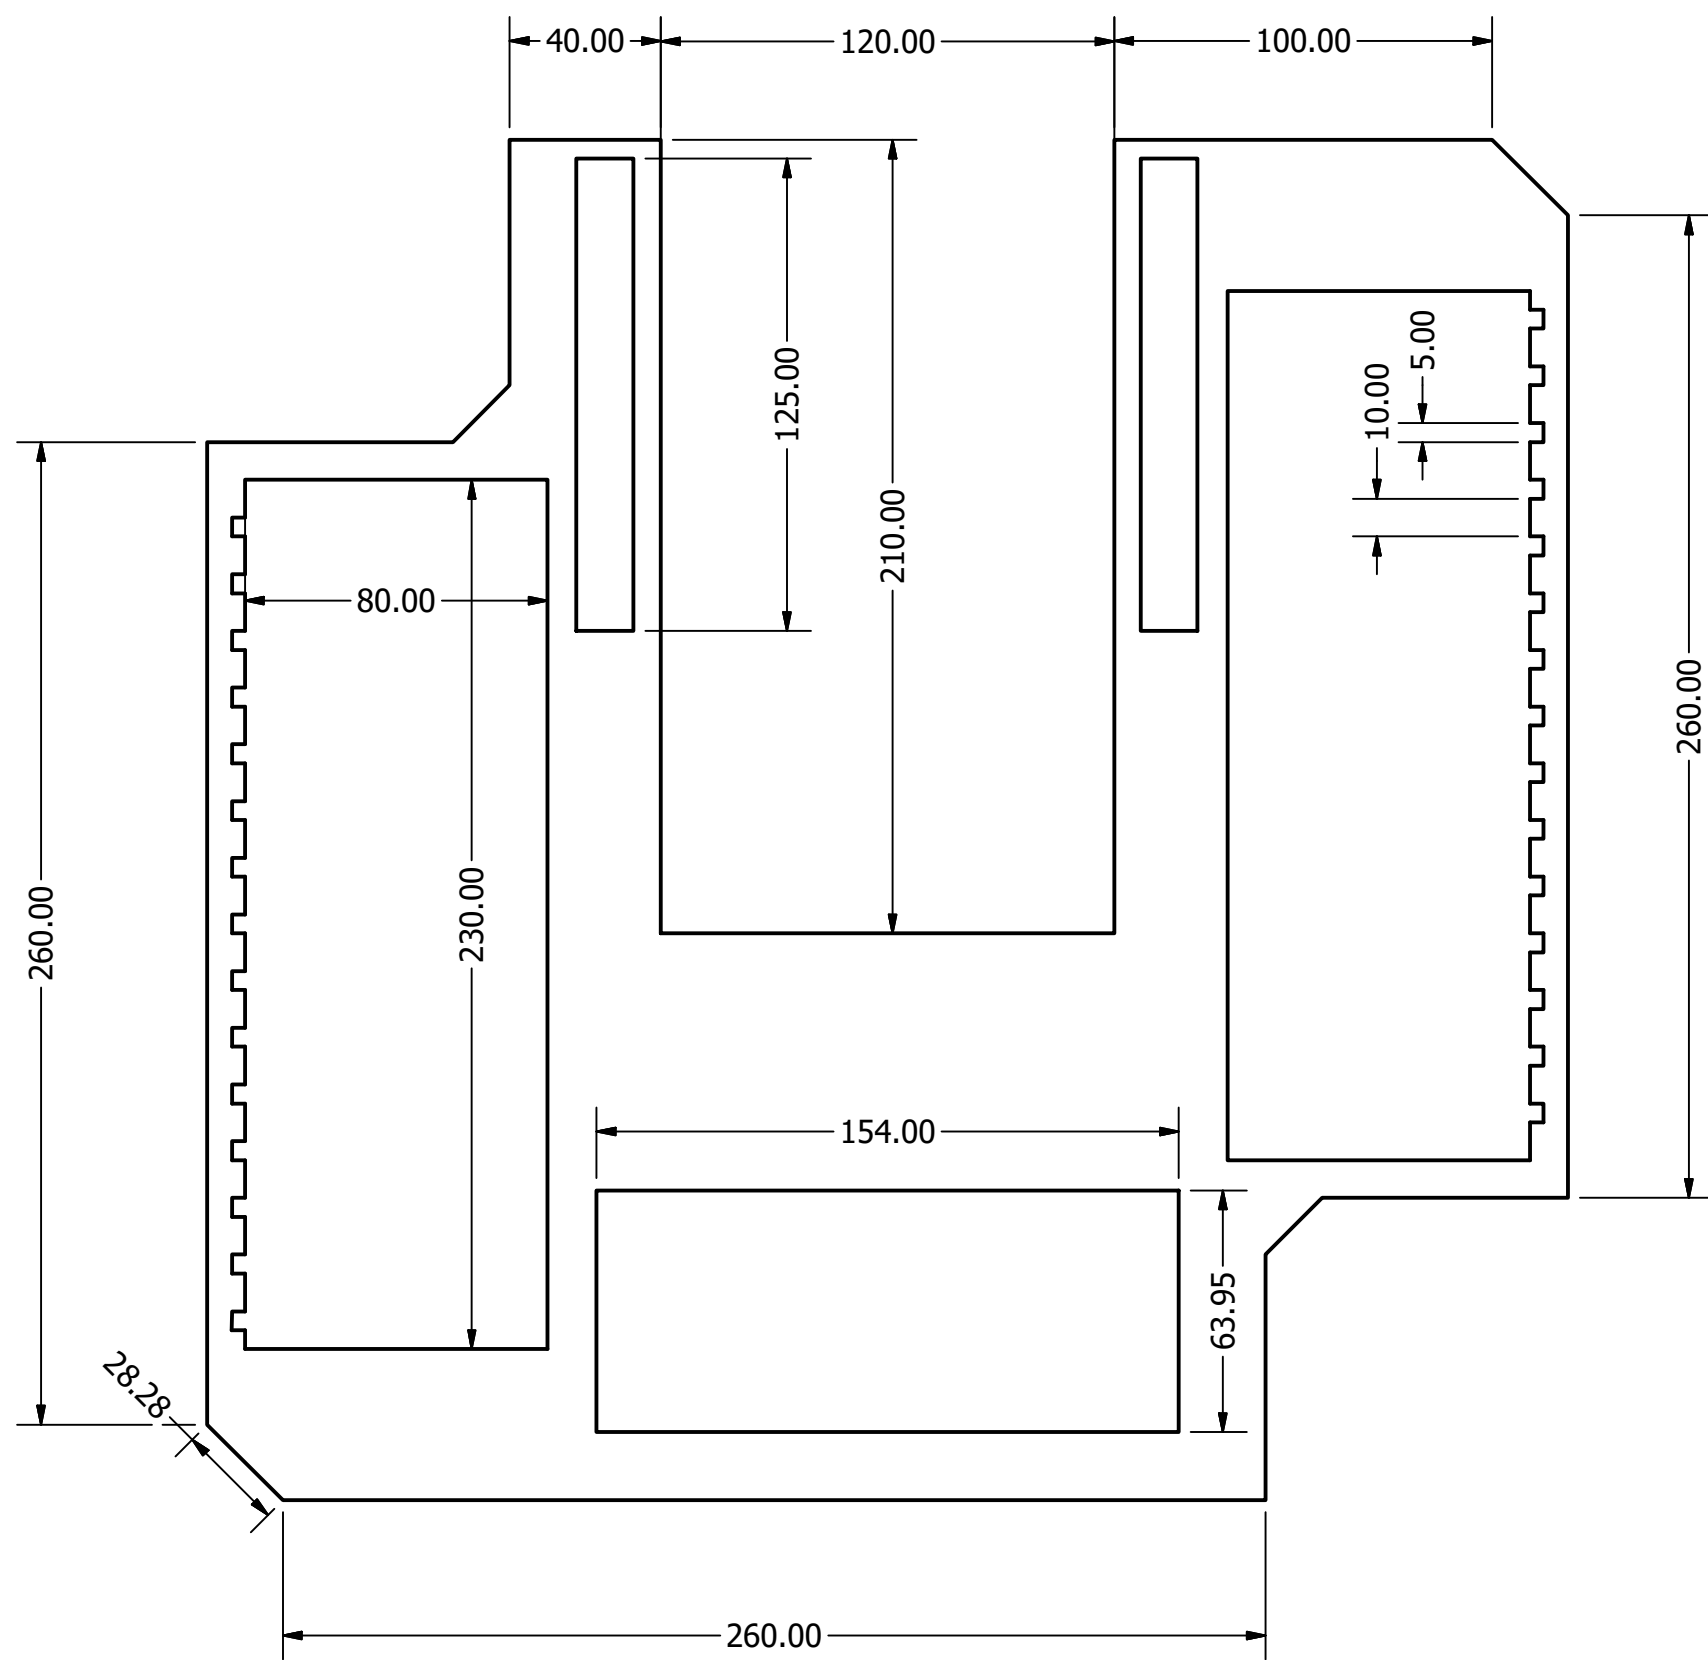

Vista Superior

Vista Lateral

Vista Frontal

Pontificia Universidad Católica del Ecuador

Proyecto: MISCELANEAS	Fecha: 29/01/2018	
	Escala: 1:2	
Contiene: Dimensiones generales tablero	Lámina: 15	
Formato: A4	Dibujado por: Michelle Estrella	Medidas: mm

Tapa superior del tablero
Vista Superior

Tapa posterior del tablero
Vista Superior

Pontificia Universidad Católica del Ecuador

Proyecto:

MISCELANEAS

Fecha:

29/01/2018

Contiene:

Partes del Juego

Escala:

1:2

Formato:
A4

Dibujado por:

Michelle Estrella

Medidas:
mm

Lámina:

15

Pontificia Universidad Católica del Ecuador

Proyecto:	MISCELANEAS	Fecha:	29/01/2018
Contiene:	Partes laterales del tablero / vista frontal	Escala:	1:2
Formato:	Dibujado por:	Medidas:	Lámina:
A4	Michelle Estrella	mm	15