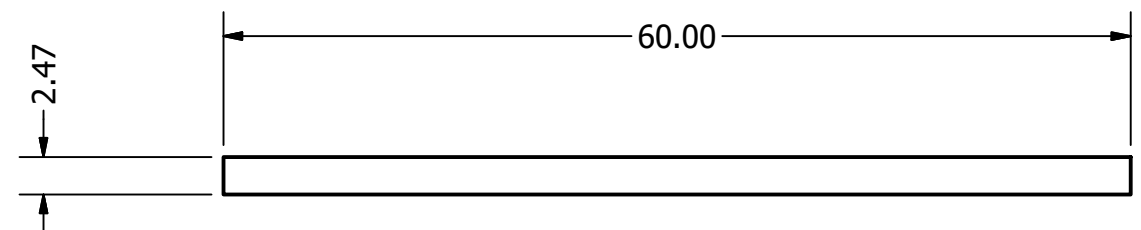

Pontificia Universidad Católica del Ecuador

Proyecto: MISCELANEAS

Fecha: 29/01/2018

Contiene: Cajon secreto

Escala:

Formato: A4

Dibujado por: Michelle Estrella

Medidas: mm

Lámina: 15