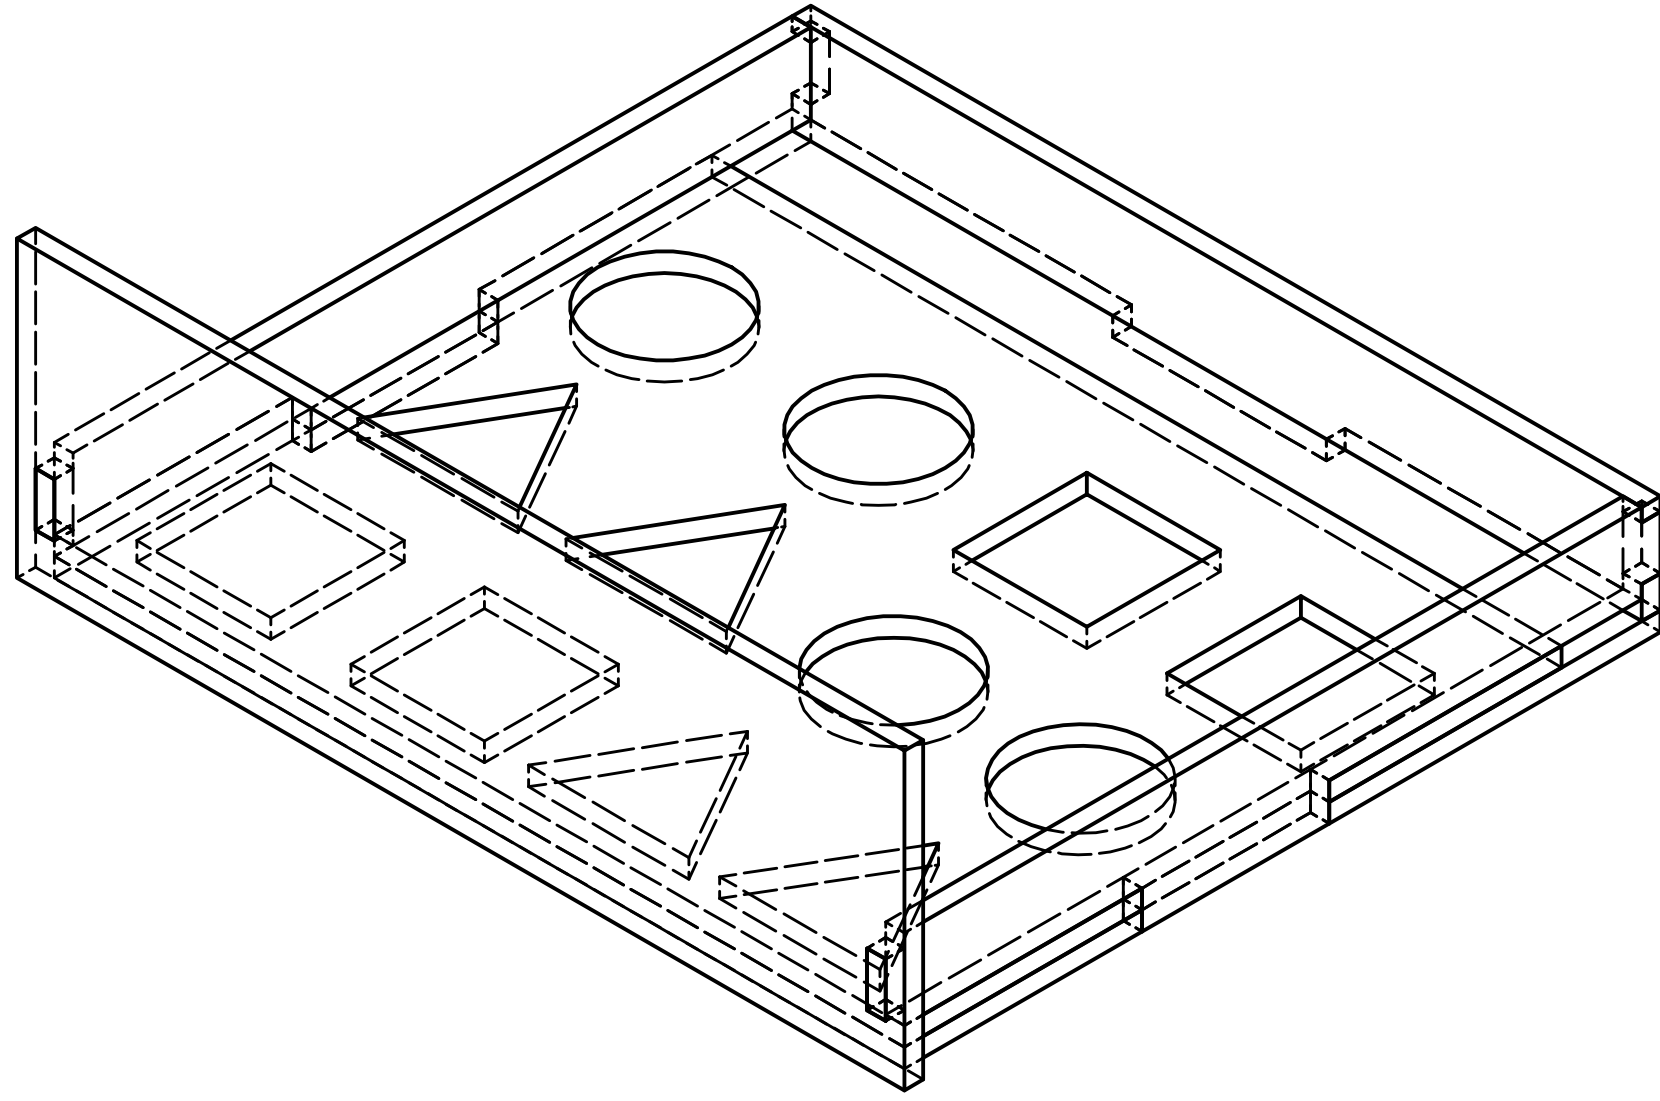

Pontificia Universidad Católica del Ecuador

Proyecto:	MISCELANEAS	Fecha:	29/01/2018
Contiene:	Planos cajon de sellos	Escala:	
Formato: A4	Dibujado por: Michelle Estrella	Medidas: mm	Lámina: 15