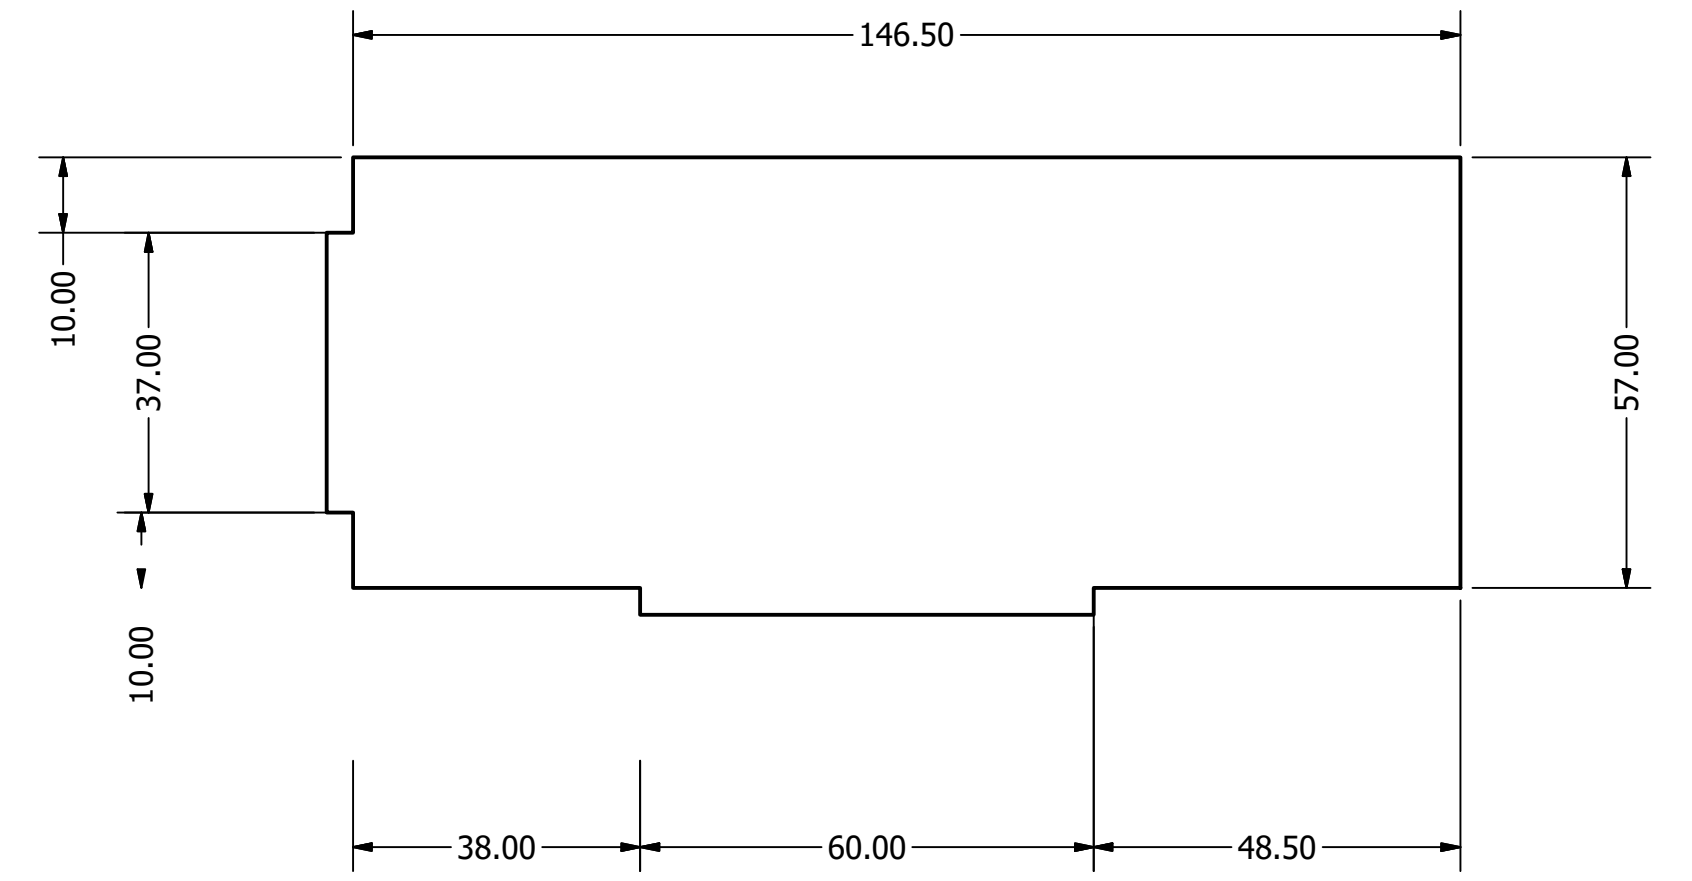

Tapa Esquinas
Vista Superior