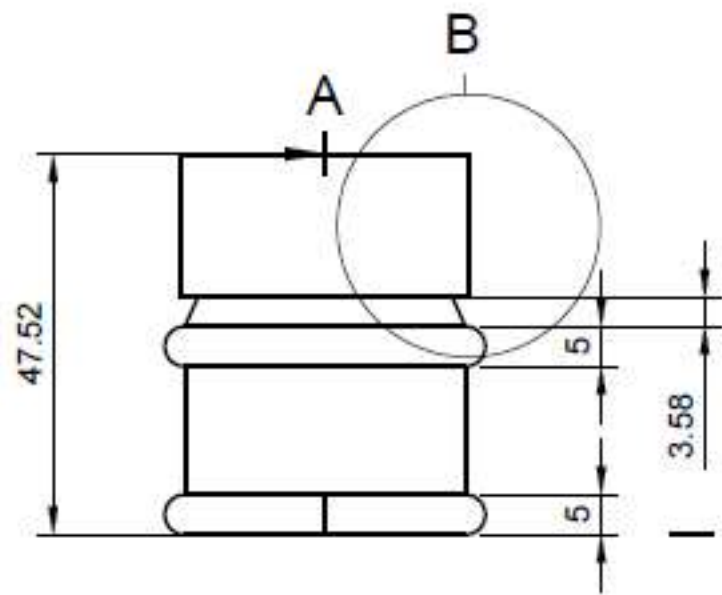

Proyecto: MISCELANEAS

Fecha: 29/01/2018

Contiene: Cajon secreto interno

Escala:

Formato: A4

Dibujado por: Michelle Estrella

Medidas: mm

Lámina: 15