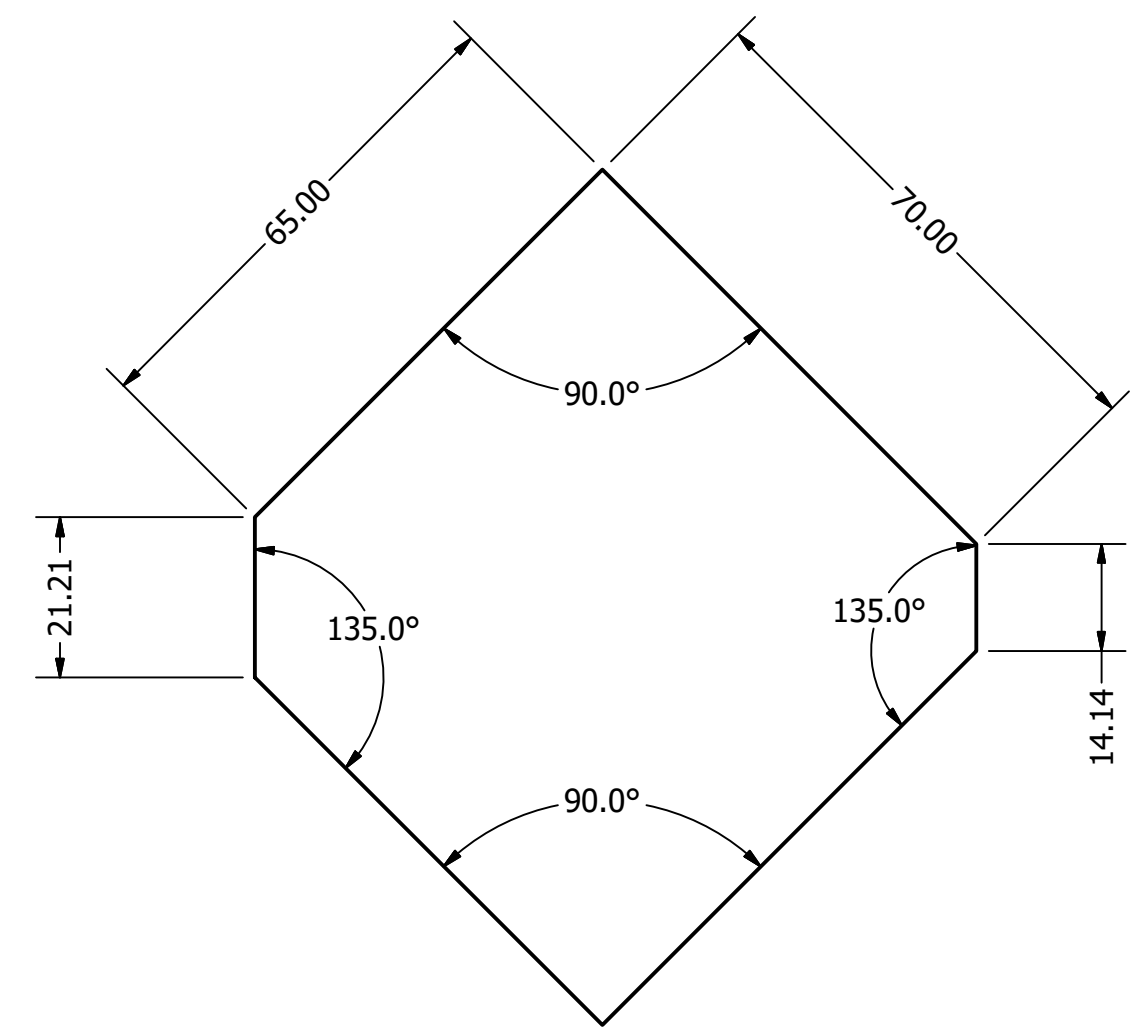

Vista Superior

Vista Lateral

Vista Frontal

Pontificia Universidad Católica del Ecuador

Proyecto: MISCELANEAS	Fecha: 29/01/2018	
	Escala: 1:2	
Contiene: Dimensiones generales tablero	Lámina: 15	
Formato: A4	Dibujado por: Michelle Estrella	Medidas: mm

Partes del Juego

Escala:

1:2

Formato:
A4

Dibujado por:

Michelle Estrella

Medidas:
mm

Lámina:

15

Pontificia Universidad Católica del Ecuador

Proyecto:	MISCELANEAS	Fecha:	29/01/2018
Contiene:	Partes laterales del tablero / vista frontal	Escala:	1:2
Formato:	Dibujado por:	Medidas:	Lámina:
A4	Michelle Estrella	mm	15

Formato:
A4

Dibujado por:

Michelle Estrella

Medidas:
mm

Lámina:

15

Parts List				
Item	Qty	Part Number	Description	Material
1	1	Lateral 3		Oak, White
2	4	Esquinas		Oak, White
3	2	Caja Esferas		Oak, White
4	2	Tarjetas de puntos		Acrylic
5	2	Frasco 2 v8 v0		Plastic
6	2	Frasco 1		Plastic
7	1	Mango pluma v1		Plastic
8	1	Mango pluma 2		Plastic
9	2	Cajon material		Oak, White
10	1	Base giratoria 1		Oak, White
11	1	Base giratoria metalica		Oak, White
12	1	Base giratoria metalica 1		Oak, White
13	2	Lateral		Oak, White
14	1	Espacio cajon secreto		Oak, White
15	1	Base giratoria 2		Oak, White
16	1	Cajon de sellos		Oak, White
17	1	Base madera		Oak, White
18	1	Tapa superior		Oak, White
19	1	Tapa cajon sellos		Acrylic, Clear
20	1	Tapas cajones materiales		Oak, White
21	1	Tapas esquinas		Oak, White
22	1	Cajon Secreto		Oak, White
23	1	Cajon Secreto Interno		Acrylic, Clear
24	1	Mecanismo cajon		Oak, White
25	1	Tapa esquinas		Oak, White
26	1	Lateral 2		Oak, White