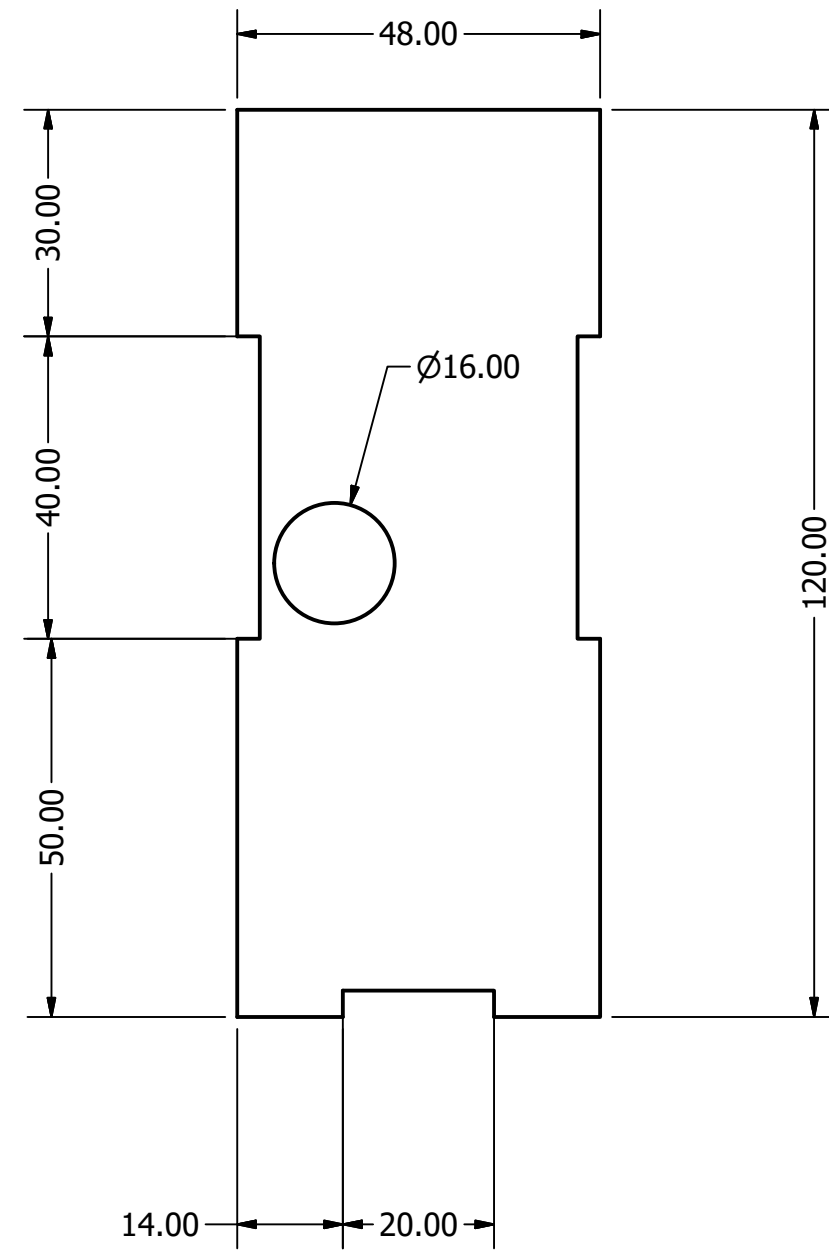

Proyecto:	MISCELANEAS	Fecha:	29/01/2018
Contiene:	Planos cajon de sellos	Escala:	
Formato: A4	Dibujado por: Michelle Estrella	Medidas: mm	Lámina: 15

Pontificia Universidad Católica del Ecuador

Proyecto: MISCELANEAS

Fecha: 29/01/2018

Contiene: Cajon secreto

Escala:

Formato: A4

Dibujado por: Michelle Estrella

Medidas: mm

Lámina: 15

Pontificia Universidad Católica del Ecuador

Proyecto: MISCELANEAS

Fecha: 29/01/2018

Contiene: Cajon secreto interno

Escala:

Formato: A4

Dibujado por: Michelle Estrella

Medidas: mm

Lámina: 15

Formato:
A4

Dibujado por:

Michelle Estrella

Medidas:
mm

Lámina:

15

Parts List				
Item	Qty	Part Number	Description	Material
1	1	Lateral 3		Oak, White
2	4	Esquinas		Oak, White
3	2	Caja Esferas		Oak, White
4	2	Tarjetas de puntos		Acrylic
5	2	Frasco 2 v8 v0		Plastic
6	2	Frasco 1		Plastic
7	1	Mango pluma v1		Plastic
8	1	Mango pluma 2		Plastic
9	2	Cajon material		Oak, White
10	1	Base giratoria 1		Oak, White
11	1	Base giratoria metalica		Oak, White
12	1	Base giratoria metalica 1		Oak, White
13	2	Lateral		Oak, White
14	1	Espacio cajon secreto		Oak, White
15	1	Base giratoria 2		Oak, White
16	1	Cajon de sellos		Oak, White
17	1	Base madera		Oak, White
18	1	Tapa superior		Oak, White
19	1	Tapa cajon sellos		Acrylic, Clear
20	1	Tapas cajones materiales		Oak, White
21	1	Tapas esquinas		Oak, White
22	1	Cajon Secreto		Oak, White
23	1	Cajon Secreto Interno		Acrylic, Clear
24	1	Mecanismo cajon		Oak, White
25	1	Tapa esquinas		Oak, White
26	1	Lateral 2		Oak, White