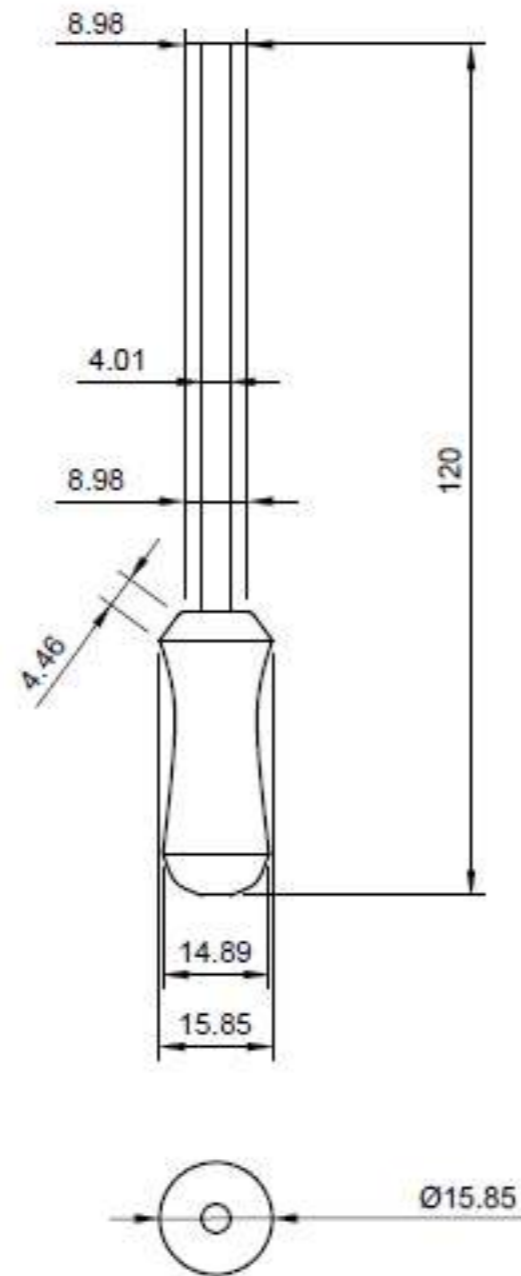

Pontificia Universidad Católica del Ecuador				
  PUCE	Proyecto: MISCELANEAS		Fecha: 29/01/2018	
	Contiene: PLUMA		Escala:	
	Formato: A4	Dibujado por: Michelle Estrella	Medidas: mm	Lámina: 15