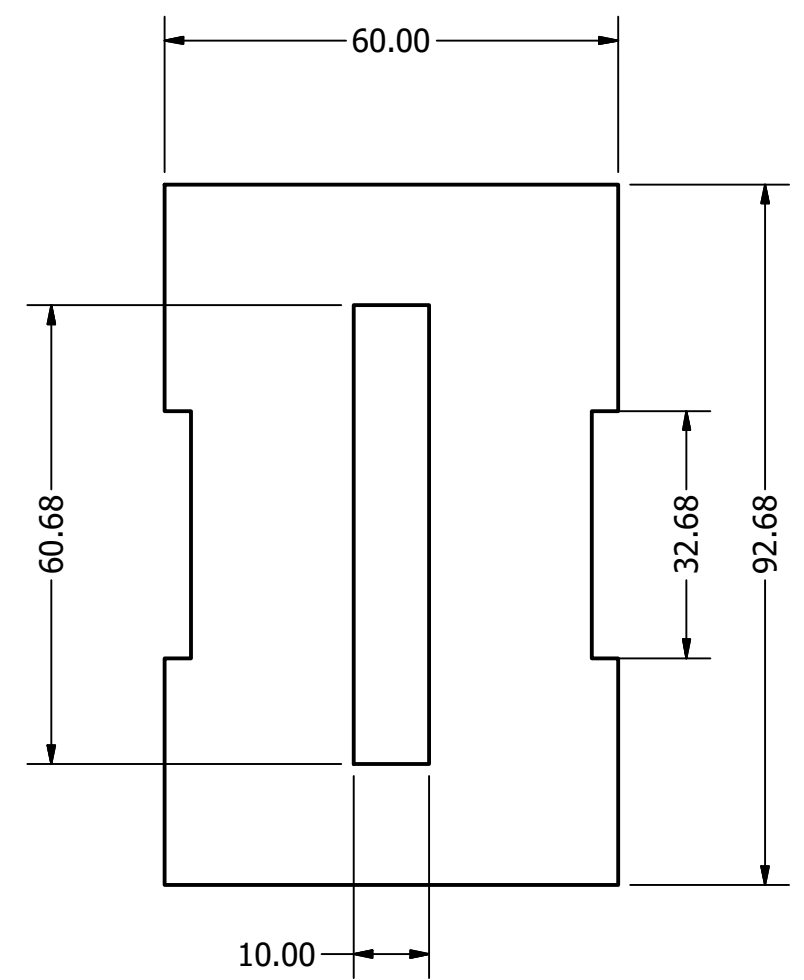

Vista Superior

Vista Lateral

Vista Frontal

Pontificia Universidad Católica del Ecuador

Proyecto: MISCELANEAS	Fecha: 29/01/2018	
	Escala: 1:2	
Contiene: Dimensiones generales tablero	Lámina: 15	
Formato: A4	Dibujado por: Michelle Estrella	Medidas: mm

15

Pontificia Universidad Católica del Ecuador

Proyecto:	MISCELANEAS	Fecha:	29/01/2018
Contiene:	Partes laterales del tablero / vista frontal	Escala:	1:2
Formato:	Dibujado por:	Medidas:	Lámina:
A4	Michelle Estrella	mm	15

Pontificia Universidad Católica del Ecuador

Proyecto:	MISCELANEAS	Fecha:	29/01/2018
Contiene:	Planos cajon de materiales	Escala:	
Formato:	Dibujado por:	Medidas:	Lámina:
A4	Michelle Estrella	mm	15

Pontificia Universidad Católica del Ecuador

Proyecto:	MISCELANEAS	Fecha:	29/01/2018
Contiene:	Planos cajon de sellos	Escala:	
Formato: A4	Dibujado por: Michelle Estrella	Medidas: mm	Lámina: 15

Pontificia Universidad Católica del Ecuador

Proyecto: MISCELANEAS