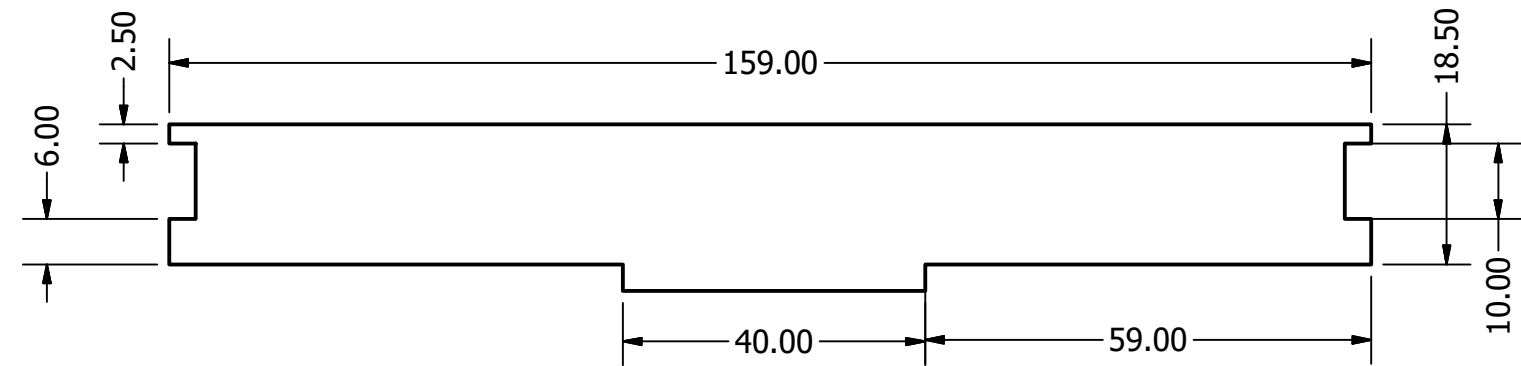

Pontificia Universidad Católica del Ecuador

Proyecto:	MISCELANEAS	Fecha:	29/01/2018
Contiene:	Planos cajon de sellos	Escala:	
Formato: A4	Dibujado por: Michelle Estrella	Medidas: mm	Lámina: 15