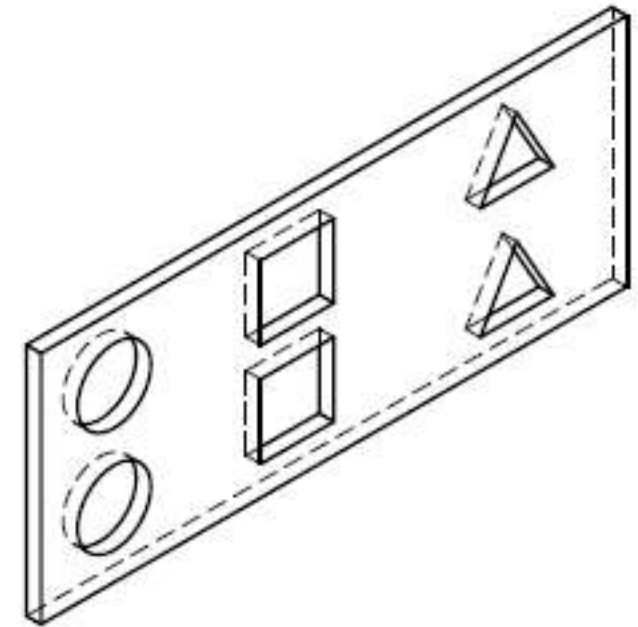

B (3:1)

Pontificia Universidad Católica del Ecuador

Proyecto:		MISCELANEAS	Fecha:	29/01/2018
Contiene:		FRASCO	Escala:	
Formato:	Dibujado por:	Medidas:	Lámina:	
A4	Michelle Estrella	mm	15	

Pontificia Universidad Católica del Ecuador			
 PUCE	Proyecto: MISCELANEAS		Fecha: 29/01/2018
	Contiene: PLUMA		Escala:
	Formato: A4	Dibujado por: Michelle Estrella	Medidas: mm