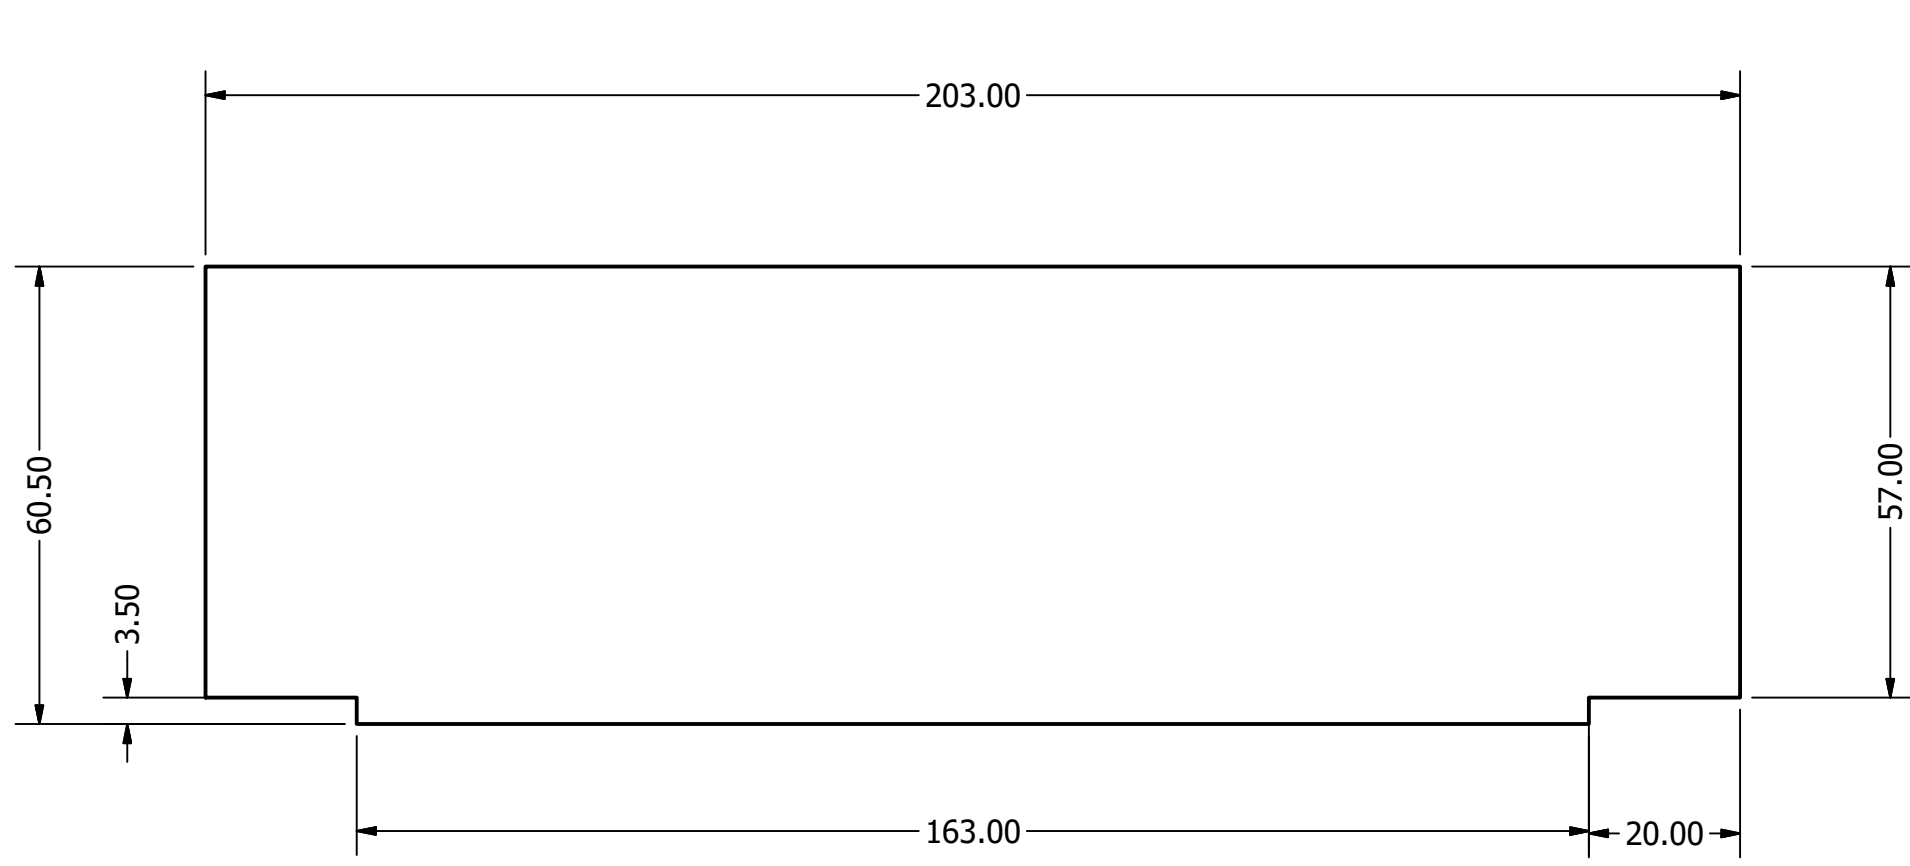

Vista Superior

Vista Lateral

Vista Frontal

Pontificia Universidad Católica del Ecuador

Proyecto: MISCELANEAS	Fecha: 29/01/2018	
	Escala: 1:2	
Contiene: Dimensiones generales tablero	Lámina: 15	
Formato: A4	Dibujado por: Michelle Estrella	Medidas: mm

Partes del Juego

Escala:

1:2

Formato:
A4

Dibujado por:

Michelle Estrella

Medidas:
mm

Lámina:

15

Pontificia Universidad Católica del Ecuador

Proyecto:	MISCELANEAS	Fecha:	29/01/2018
Contiene:	Partes laterales del tablero / vista frontal	Escala:	1:2
Formato:	Dibujado por:	Medidas:	Lámina:
A4	Michelle Estrella	mm	15