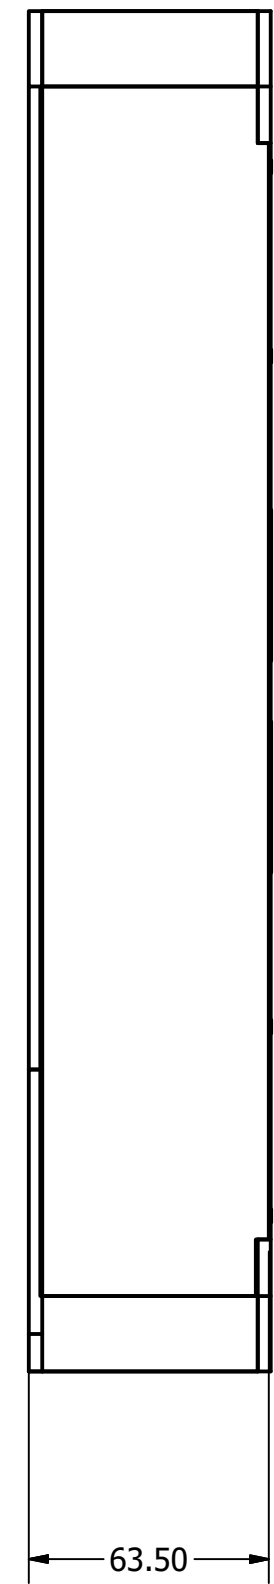

Vista Superior

Vista Lateral

Vista Frontal

Pontificia Universidad Católica del Ecuador

Proyecto: MISCELANEAS	Fecha: 29/01/2018	
	Escala: 1:2	
Contiene: Dimensiones generales tablero	Lámina: 15	
Formato: A4	Dibujado por: Michelle Estrella	Medidas: mm

Tapa superior del tablero
Vista Superior

Tapa posterior del tablero
Vista Superior

Pontificia Universidad Católica del Ecuador

Proyecto:

MISCELANEAS

Fecha:

29/01/2018

Contiene:

Partes del Juego

Escala:

1:2

Formato:
A4

Dibujado por:

Michelle Estrella

Medidas:
mm

Lámina:

15

Pontificia Universidad Católica del Ecuador

Proyecto:	MISCELANEAS	Fecha:	29/01/2018
Contiene:	Partes laterales del tablero / vista frontal	Escala:	1:2
Formato:	Dibujado por:	Medidas:	Lámina:
A4	Michelle Estrella	mm	15