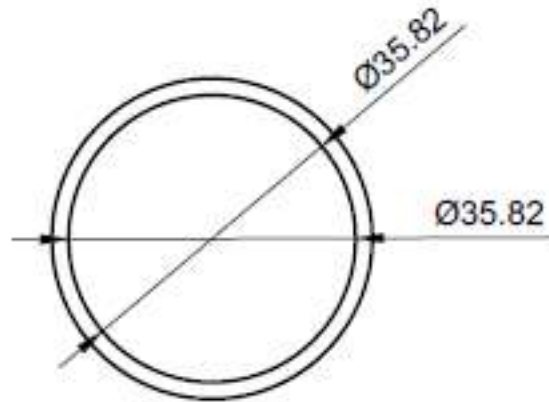

B (3:1)

Pontificia Universidad Católica del Ecuador

Proyecto:		MISCELANEAS	Fecha:	29/01/2018
Contiene:		FRASCO	Escala:	
Formato:	Dibujado por:	Medidas:	Lámina:	
A4	Michelle Estrella	mm	15