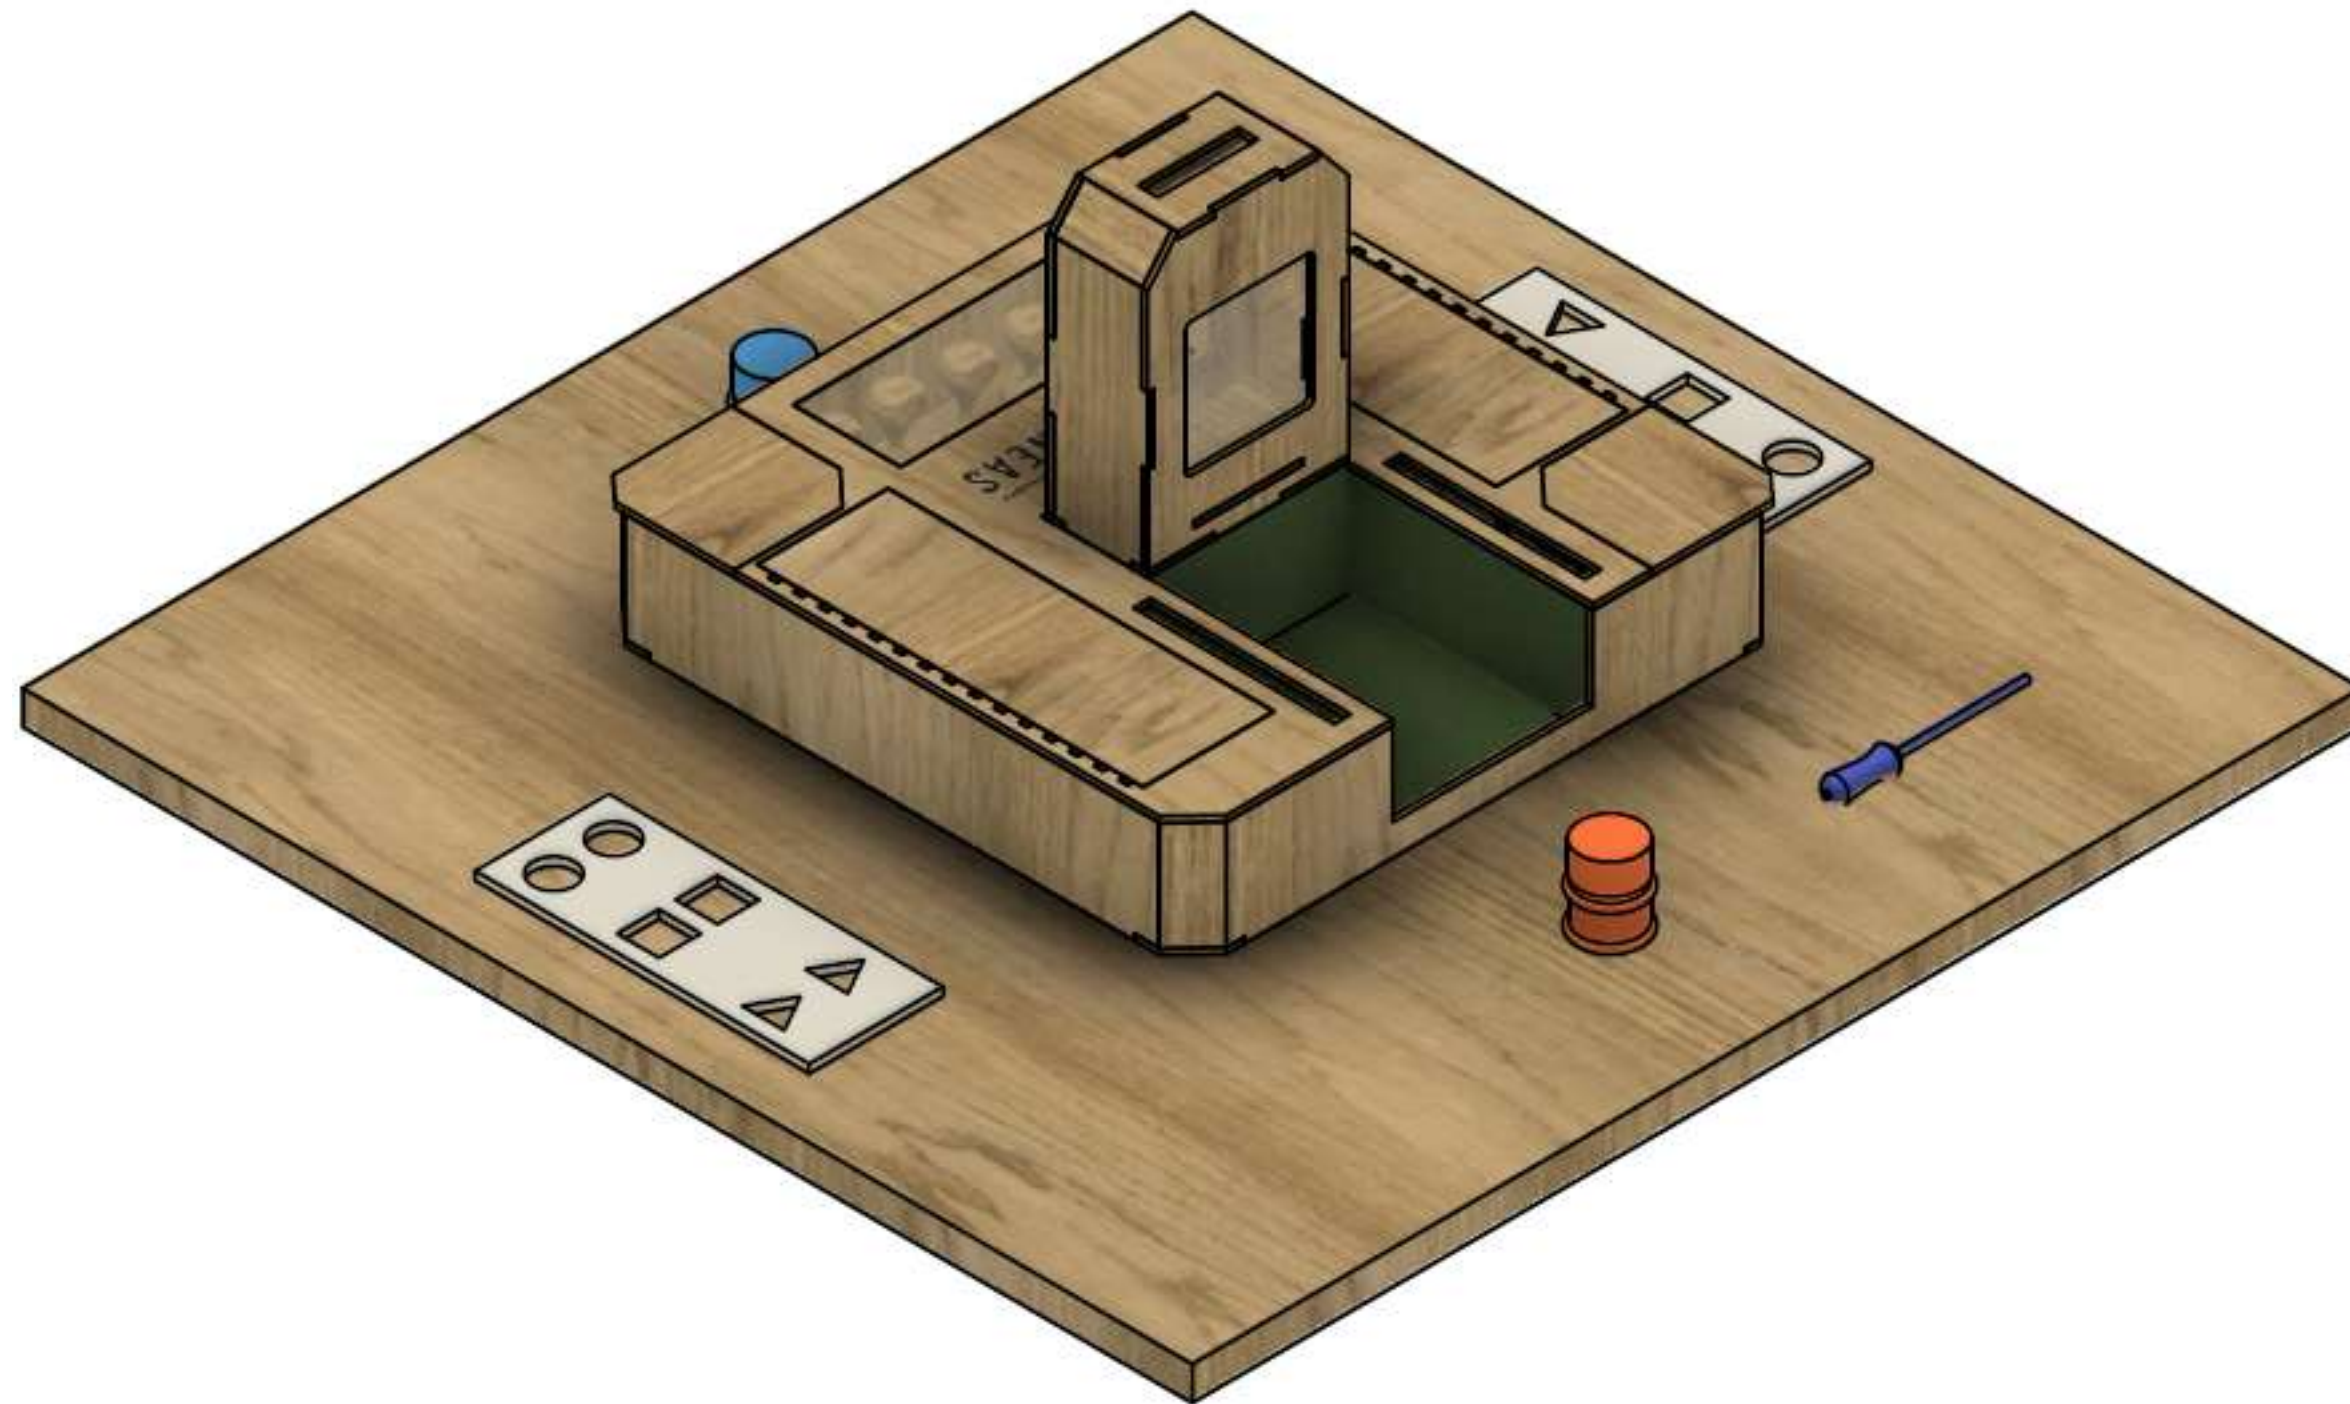

Pontificia Universidad Católica del Ecuador

Proyecto:

MISCELANEAS

Fecha:

29/01/2018

Contiene:

Exploción Tablero de juego

Escala:

Formato:
A4

Dibujado por:

Michelle Estrella

Medidas:
mm

Lámina:

15

Parts List				
Item	Qty	Part Number	Description	Material
1	1	Lateral 3		Oak, White
2	4	Esquinas		Oak, White
3	2	Caja Esferas		Oak, White
4	2	Tarjetas de puntos		Acrylic
5	2	Frasco 2 v8 v0		Plastic
6	2	Frasco 1		Plastic
7	1	Mango pluma v1		Plastic
8	1	Mango pluma 2		Plastic
9	2	Cajon material		Oak, White
10	1	Base giratoria 1		Oak, White
11	1	Base giratoria metalica		Oak, White
12	1	Base giratoria metalica 1		Oak, White
13	2	Lateral		Oak, White
14	1	Espacio cajon secreto		Oak, White
15	1	Base giratoria 2		Oak, White
16	1	Cajon de sellos		Oak, White
17	1	Base madera		Oak, White
18	1	Tapa superior		Oak, White
19	1	Tapa cajon sellos		Acrylic, Clear
20	1	Tapas cajones materiales		Oak, White
21	1	Tapas esquinas		Oak, White
22	1	Cajon Secreto		Oak, White
23	1	Cajon Secreto Interno		Acrylic, Clear
24	1	Mecanismo cajon		Oak, White
25	1	Tapa esquinas		Oak, White
26	1	Lateral 2		Oak, White