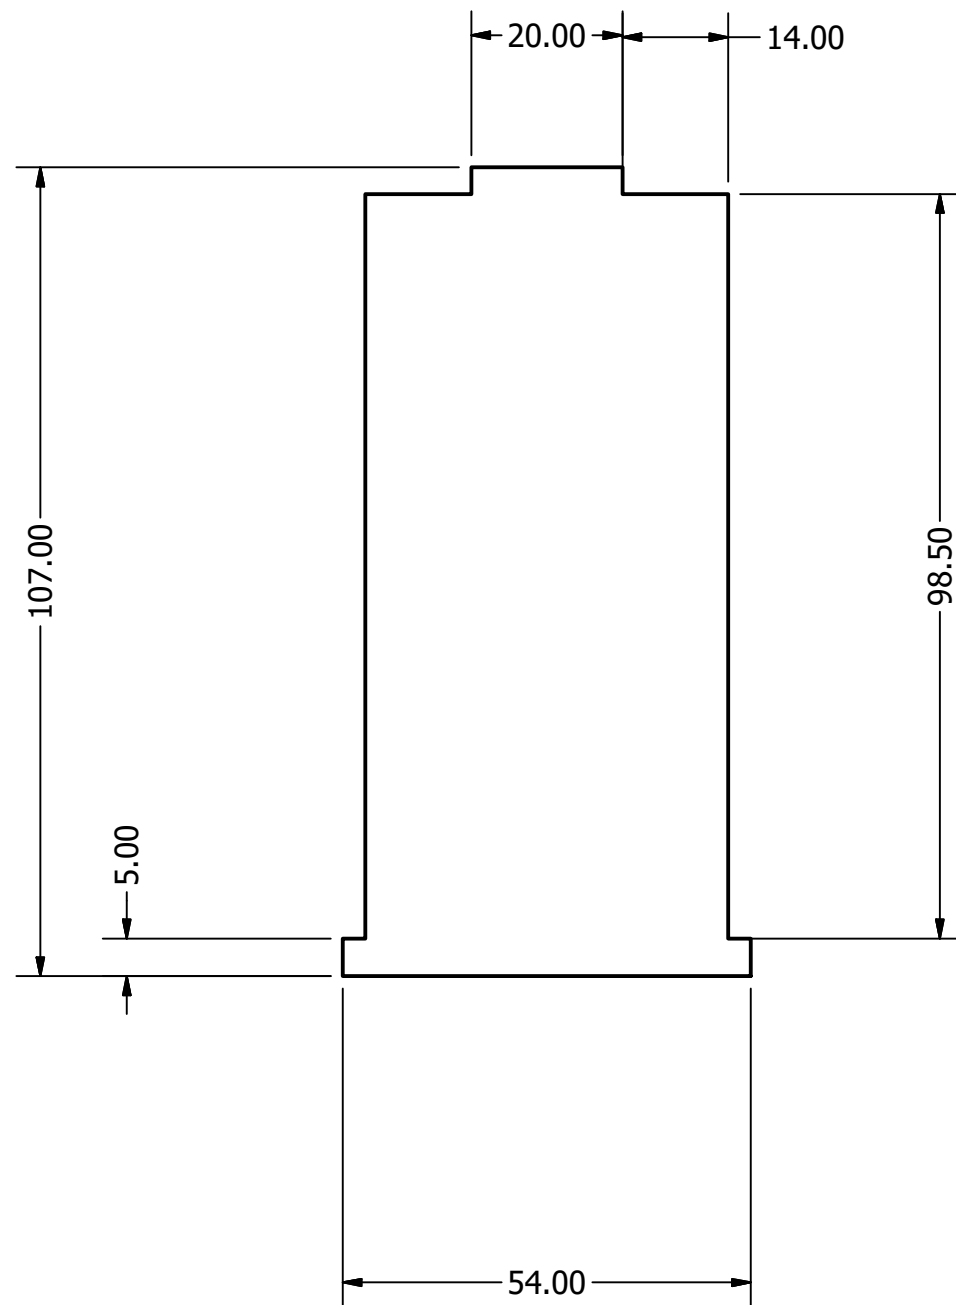

Vista Superior

Vista Lateral

Vista Frontal

Pontificia Universidad Católica del Ecuador

Proyecto: MISCELANEAS	Fecha: 29/01/2018	
	Escala: 1:2	
Contiene: Dimensiones generales tablero	Lámina: 15	
Formato: A4	Dibujado por: Michelle Estrella	Medidas: mm

Fecha: 29/01/2018

Contiene: Cajon secreto

Escala:

Formato: A4

Dibujado por: Michelle Estrella

Medidas: mm

Lámina: 15

Pontificia Universidad Católica del Ecuador

Proyecto: MISCELANEAS

Fecha: 29/01/2018

Contiene: Cajon secreto interno

Escala:

Formato: A4

Dibujado por: Michelle Estrella

Medidas: mm

Lámina: 15

Formato:
A4

Dibujado por:

Michelle Estrella

Medidas:
mm

Lámina:

15

Parts List				
Item	Qty	Part Number	Description	Material
1	1	Lateral 3		Oak, White
2	4	Esquinas		Oak, White
3	2	Caja Esferas		Oak, White
4	2	Tarjetas de puntos		Acrylic
5	2	Frasco 2 v8 v0		Plastic
6	2	Frasco 1		Plastic
7	1	Mango pluma v1		Plastic
8	1	Mango pluma 2		Plastic
9	2	Cajon material		Oak, White
10	1	Base giratoria 1		Oak, White
11	1	Base giratoria metalica		Oak, White
12	1	Base giratoria metalica 1		Oak, White
13	2	Lateral		Oak, White
14	1	Espacio cajon secreto		Oak, White
15	1	Base giratoria 2		Oak, White
16	1	Cajon de sellos		Oak, White
17	1	Base madera		Oak, White
18	1	Tapa superior		Oak, White
19	1	Tapa cajon sellos		Acrylic, Clear
20	1	Tapas cajones materiales		Oak, White
21	1	Tapas esquinas		Oak, White
22	1	Cajon Secreto		Oak, White
23	1	Cajon Secreto Interno		Acrylic, Clear
24	1	Mecanismo cajon		Oak, White
25	1	Tapa esquinas		Oak, White
26	1	Lateral 2		Oak, White