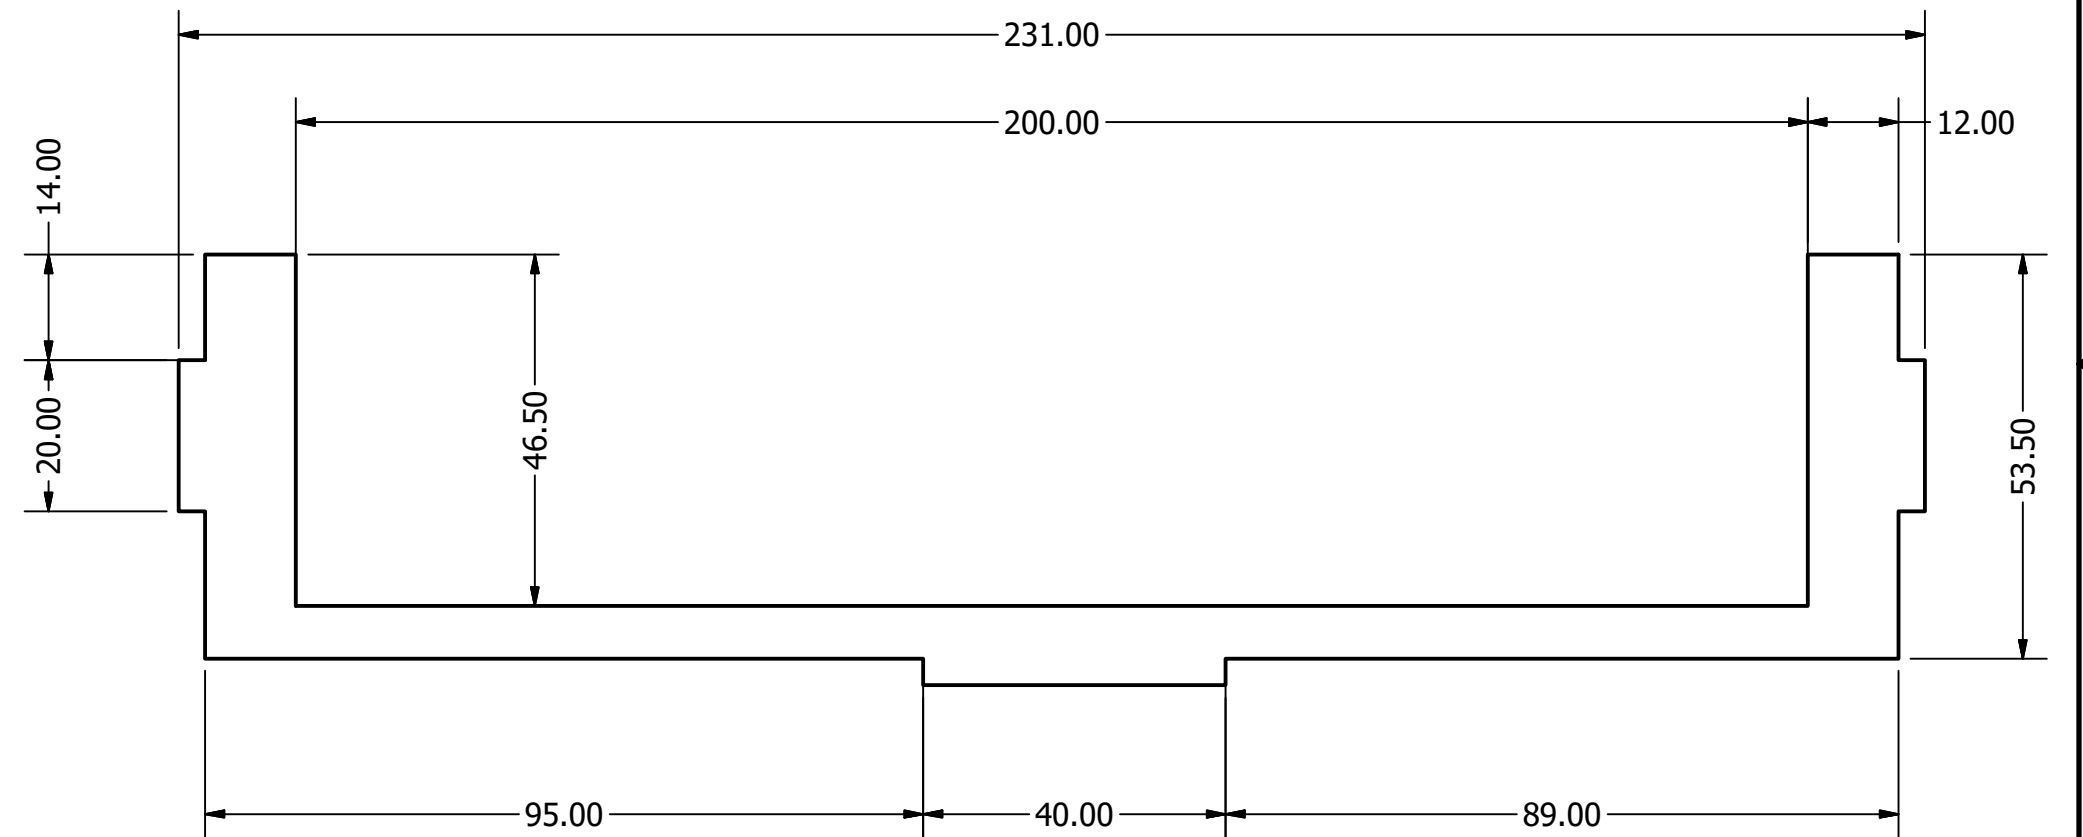

Pontificia Universidad Católica del Ecuador

Proyecto:	MISCELANEAS	Fecha:	29/01/2018
Contiene:	Planos cajon de materiales	Escala:	
Formato:	Dibujado por:	Medidas:	Lámina:
A4	Michelle Estrella	mm	15