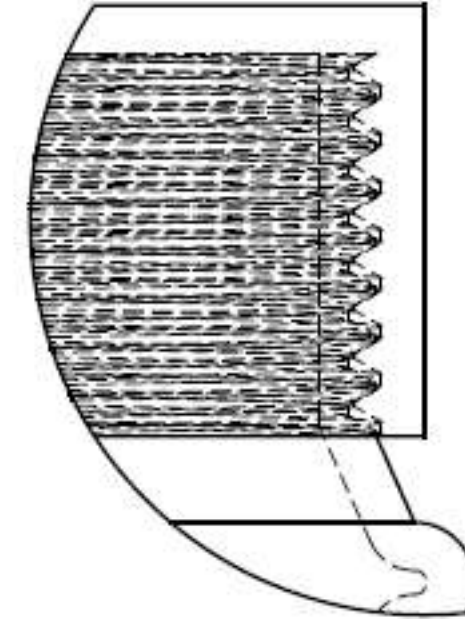

B (3:1)

Pontificia Universidad Católica del Ecuador

Proyecto:		MISCELANEAS	Fecha:	29/01/2018
Contiene:		FRASCO	Escala:	
Formato:	Dibujado por:	Medidas:	Lámina:	
A4	Michelle Estrella	mm	15