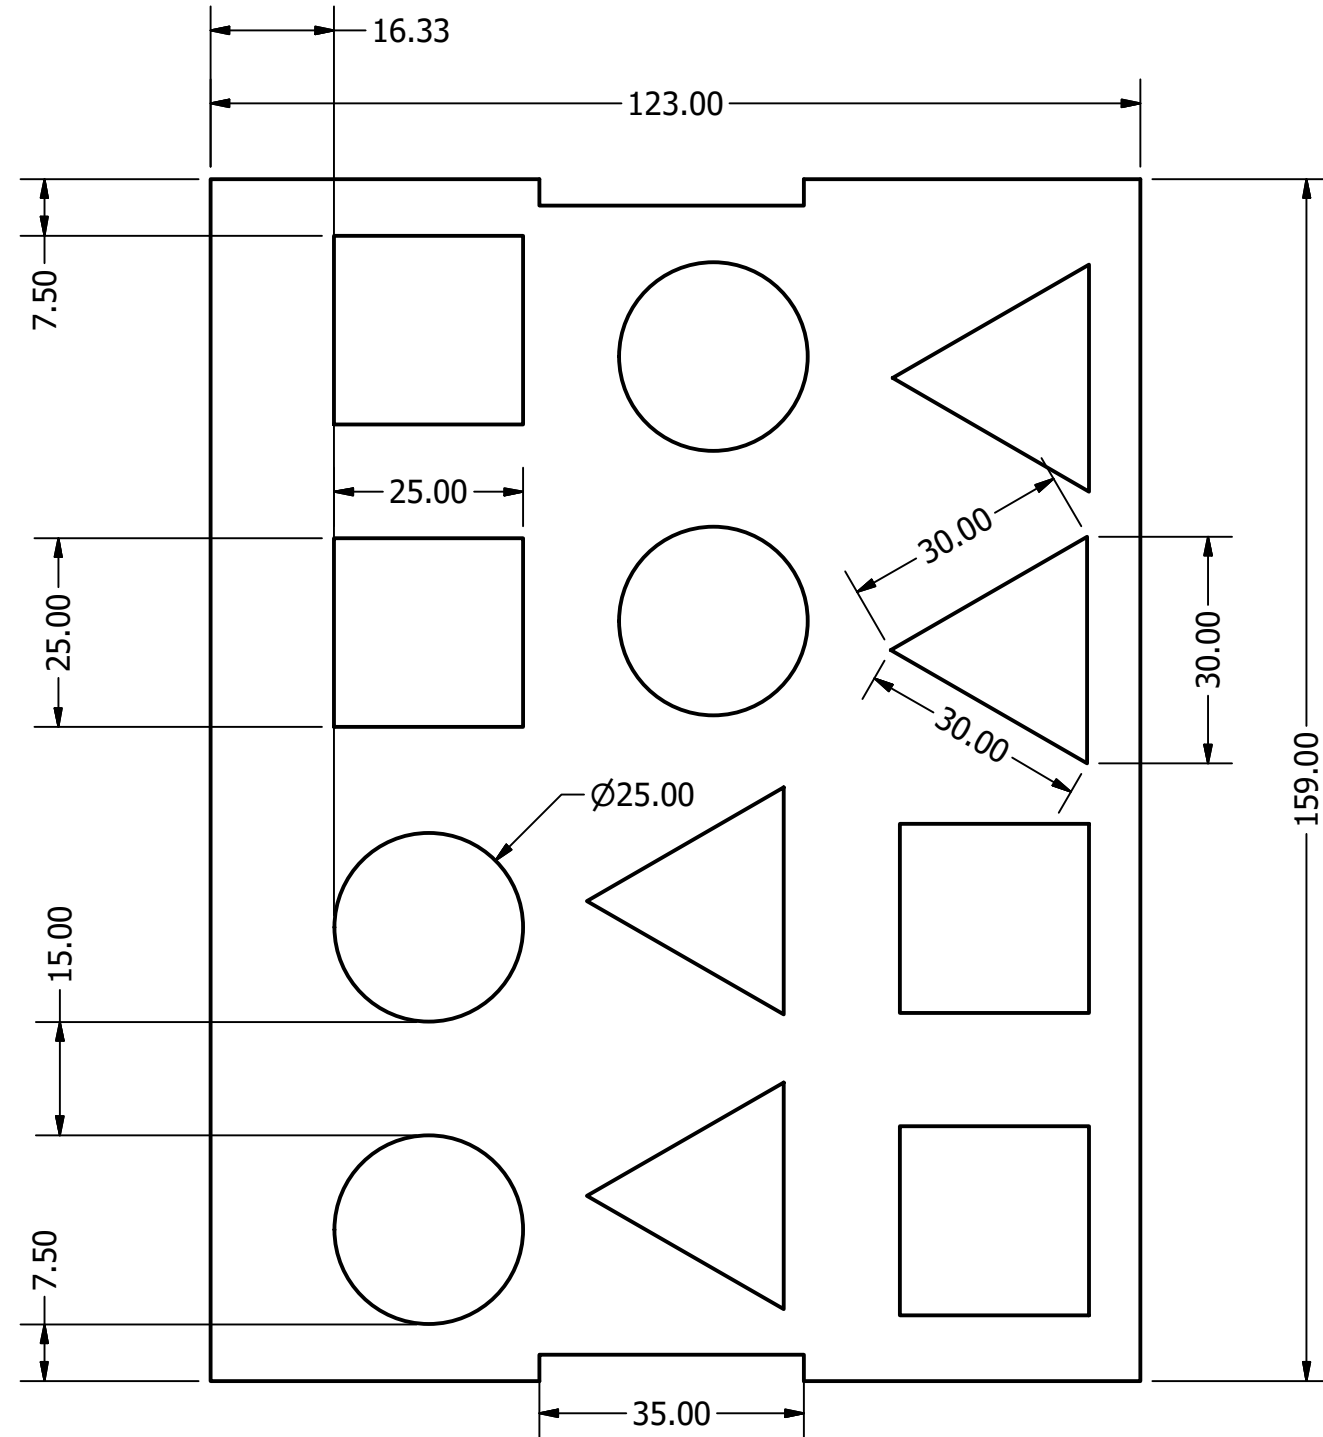

Pontificia Universidad Católica del Ecuador

Proyecto:	MISCELANEAS	Fecha:	29/01/2018
Contiene:	Planos cajon de sellos	Escala:	
Formato: A4	Dibujado por: Michelle Estrella	Medidas: mm	Lámina: 15