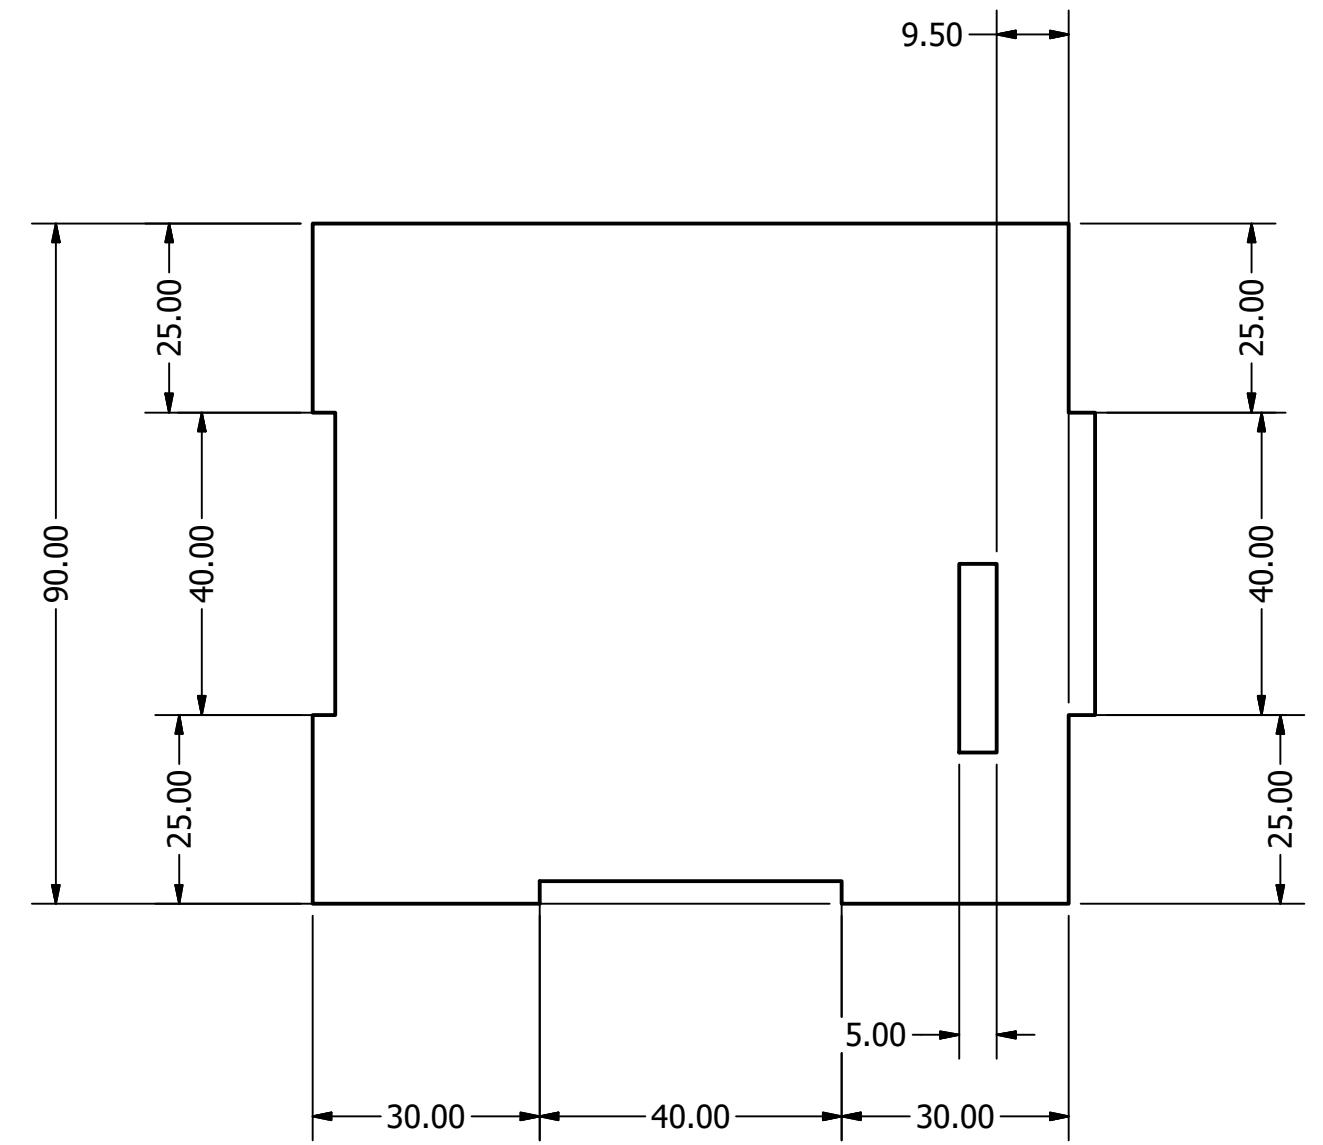

Pontificia Universidad Católica del Ecuador

Proyecto: MISCELANEAS

Fecha: 29/01/2018

Contiene: Cajon secreto interno

Escala:

Formato: A4

Dibujado por: Michelle Estrella

Medidas: mm

Lámina: 15