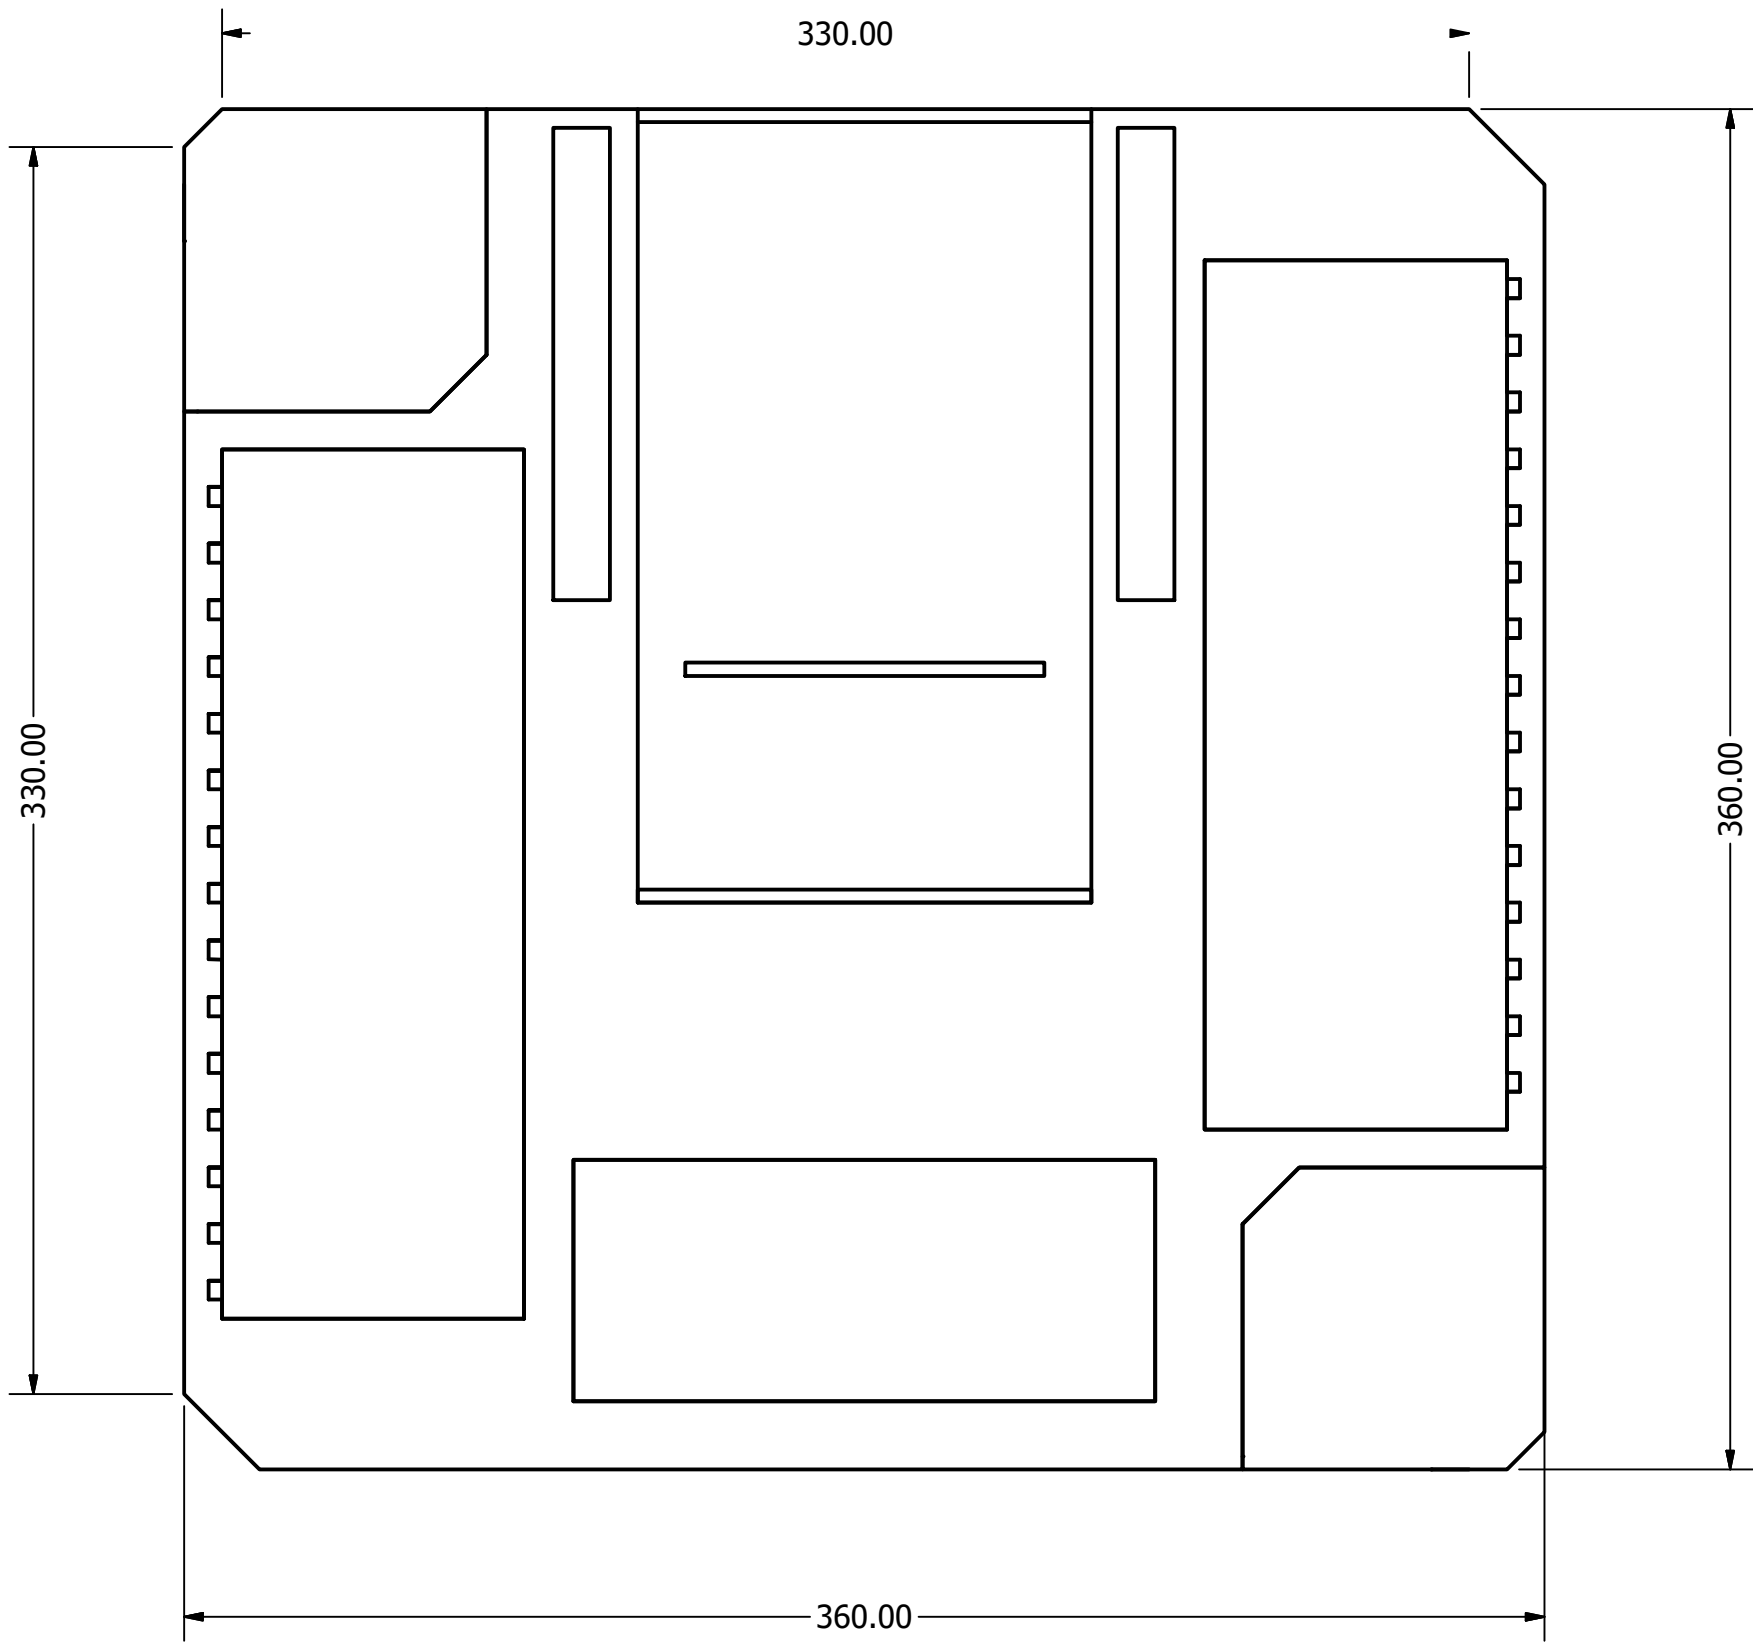

Vista Superior

Vista Lateral

Vista Frontal

Pontificia Universidad Católica del Ecuador

Proyecto: MISCELANEAS	Fecha: 29/01/2018	
	Escala: 1:2	
Contiene: Dimensiones generales tablero	Lámina: 15	
Formato: A4	Dibujado por: Michelle Estrella	Medidas: mm

Partes del Juego

Escala:

1:2

Formato:
A4

Dibujado por:

Michelle Estrella

Medidas:
mm

Lámina:

15

Pontificia Universidad Católica del Ecuador

Proyecto:	MISCELANEAS	Fecha:	29/01/2018
Contiene:	Partes laterales del tablero / vista frontal	Escala:	1:2
Formato:	Dibujado por:	Medidas:	Lámina:
A4	Michelle Estrella	mm	15

Fecha: 29/01/2018

Contiene: Cajon secreto

Escala:

Formato: A4

Dibujado por: Michelle Estrella

Medidas: mm

Lámina: 15

Pontificia Universidad Católica del Ecuador