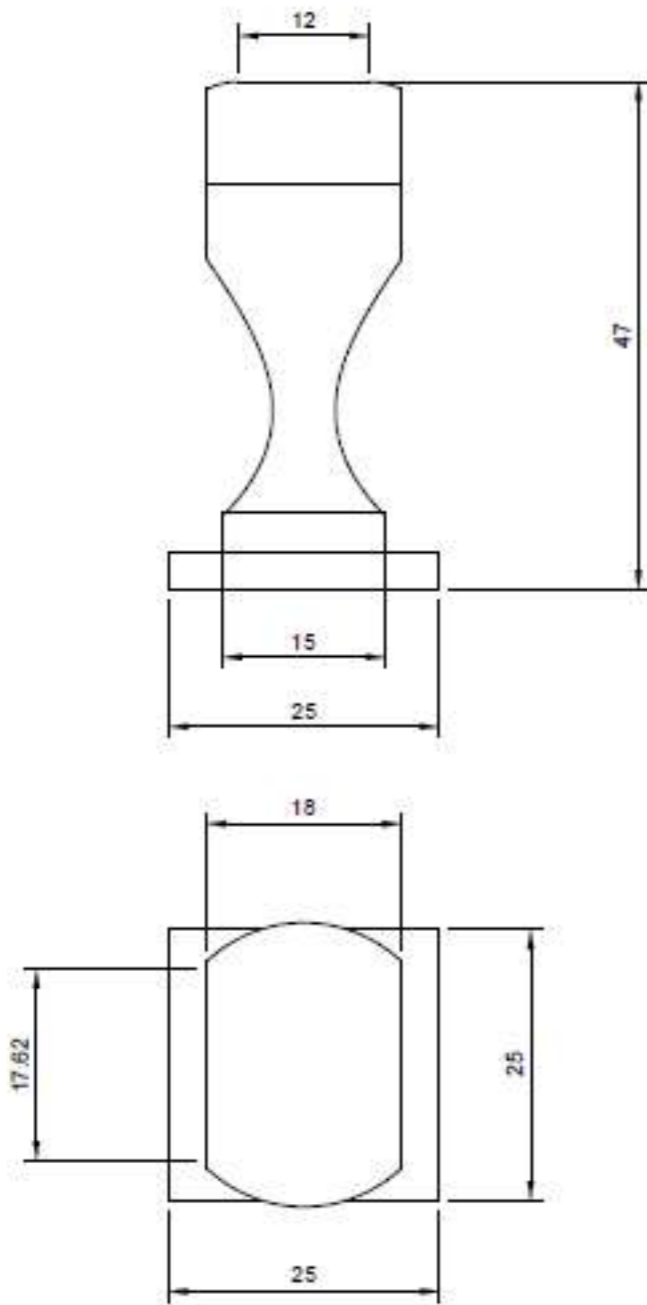

Proyecto: MISCELANEAS

Fecha: 29/01/2018

Contiene: Cajon secreto interno

Escala:

Formato: A4

Dibujado por: Michelle Estrella

Medidas: mm

Lámina: 15

B (3:1)

Pontificia Universidad Católica del Ecuador

Proyecto:		MISCELANEAS	Fecha:	29/01/2018
Contiene:		FRASCO	Escala:	
Formato:	Dibujado por:	Medidas:	Lámina:	
A4	Michelle Estrella	mm	15	

Pontificia Universidad Católica del Ecuador			
 PUCE	Proyecto: MISCELANEAS		Fecha: 29/01/2018
	Contiene: PLUMA		Escala:
	Formato: A4	Dibujado por: Michelle Estrella	Medidas: mm

Pontificia Universidad Católica del Ecuador

Proyecto:	MISCELANEAS	Fecha:	29/01/2018
Contiene:	TABLA PUNTOS	Escala:	
Formato: A4	Dibujado por: Michelle Estrella	Medidas: mm	Lámina: 15

Pontificia Universidad Católica del Ecuador			
 PUCE	Proyecto: MISCELANEAS		Fecha: 29/01/2018
	Contiene: SELLO		Escala:
	Formato: A4	Dibujado por: Michelle Estrella	Medidas: mm

Formato:
A4

Dibujado por:

Michelle Estrella

Medidas:
mm

Lámina:

15

Parts List				
Item	Qty	Part Number	Description	Material
1	1	Lateral 3		Oak, White
2	4	Esquinas		Oak, White
3	2	Caja Esferas		Oak, White
4	2	Tarjetas de puntos		Acrylic
5	2	Frasco 2 v8 v0		Plastic
6	2	Frasco 1		Plastic
7	1	Mango pluma v1		Plastic
8	1	Mango pluma 2		Plastic
9	2	Cajon material		Oak, White
10	1	Base giratoria 1		Oak, White
11	1	Base giratoria metalica		Oak, White
12	1	Base giratoria metalica 1		Oak, White
13	2	Lateral		Oak, White
14	1	Espacio cajon secreto		Oak, White
15	1	Base giratoria 2		Oak, White
16	1	Cajon de sellos		Oak, White
17	1	Base madera		Oak, White
18	1	Tapa superior		Oak, White
19	1	Tapa cajon sellos		Acrylic, Clear
20	1	Tapas cajones materiales		Oak, White
21	1	Tapas esquinas		Oak, White
22	1	Cajon Secreto		Oak, White
23	1	Cajon Secreto Interno		Acrylic, Clear
24	1	Mecanismo cajon		Oak, White
25	1	Tapa esquinas		Oak, White
26	1	Lateral 2		Oak, White