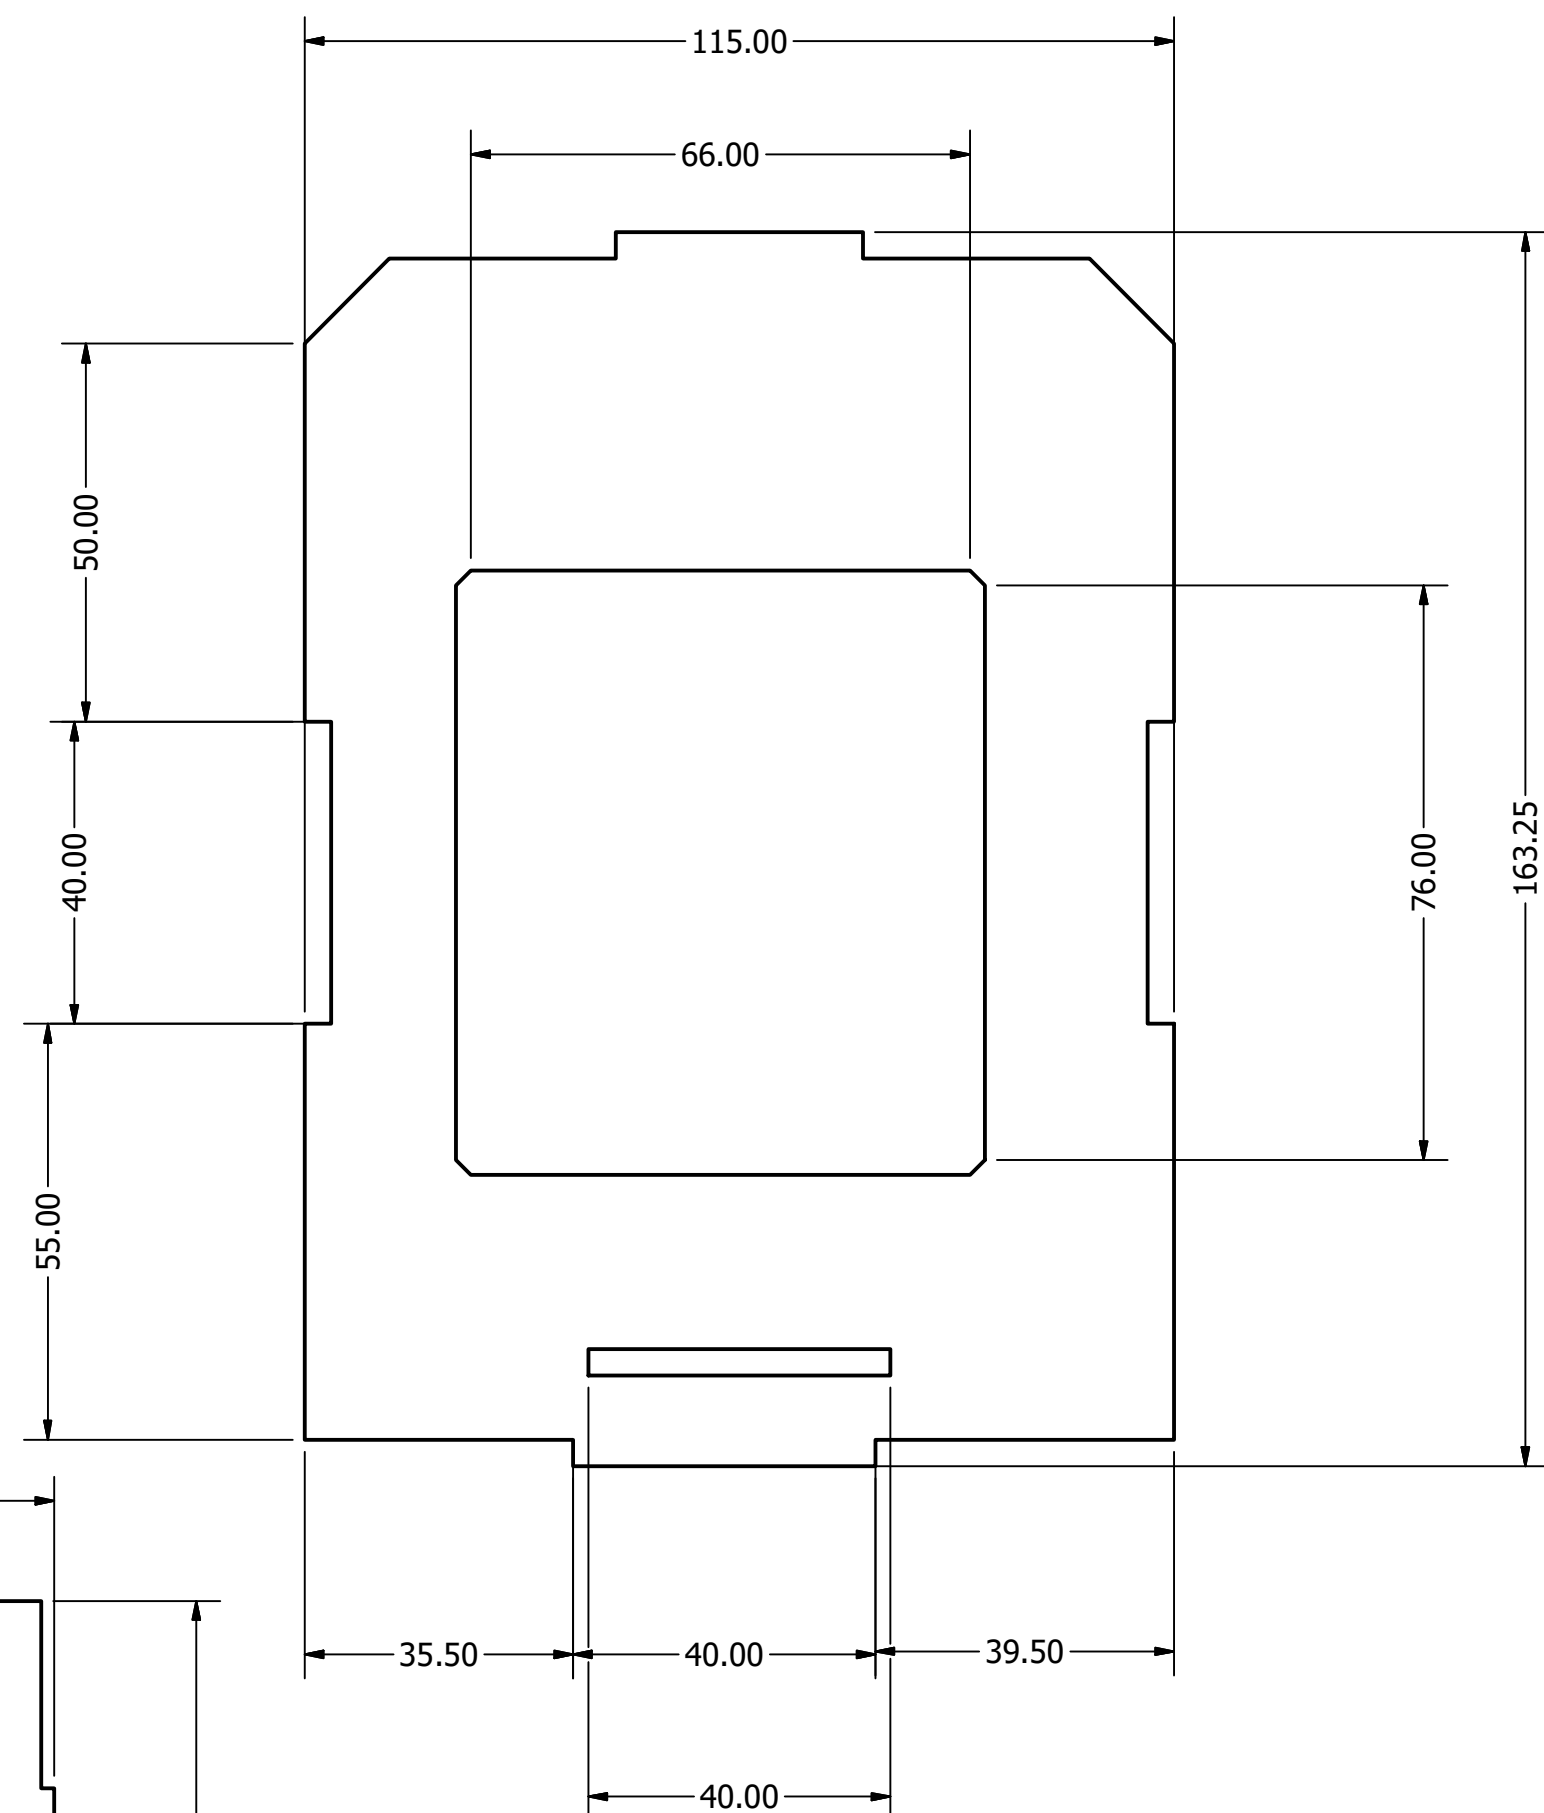

Vista Superior

Vista Lateral

Vista Frontal

Pontificia Universidad Católica del Ecuador

Proyecto: MISCELANEAS	Fecha: 29/01/2018	
	Escala: 1:2	
Contiene: Dimensiones generales tablero	Lámina: 15	
Formato: A4	Dibujado por: Michelle Estrella	Medidas: mm

Proyecto:	MISCELANEAS	Fecha:	29/01/2018
Contiene:	Planos cajon de sellos	Escala:	
Formato: A4	Dibujado por: Michelle Estrella	Medidas: mm	Lámina: 15

Pontificia Universidad Católica del Ecuador

Proyecto: MISCELANEAS

Fecha: 29/01/2018

Contiene: Cajon secreto

Escala:

Formato: A4

Dibujado por: Michelle Estrella

Medidas: mm

Lámina: 15

Pontificia Universidad Católica del Ecuador

Formato:
A4

Dibujado por:

Michelle Estrella

Medidas:
mm

Lámina:

15

Parts List				
Item	Qty	Part Number	Description	Material
1	1	Lateral 3		Oak, White
2	4	Esquinas		Oak, White
3	2	Caja Esferas		Oak, White
4	2	Tarjetas de puntos		Acrylic
5	2	Frasco 2 v8 v0		Plastic
6	2	Frasco 1		Plastic
7	1	Mango pluma v1		Plastic
8	1	Mango pluma 2		Plastic
9	2	Cajon material		Oak, White
10	1	Base giratoria 1		Oak, White
11	1	Base giratoria metalica		Oak, White
12	1	Base giratoria metalica 1		Oak, White
13	2	Lateral		Oak, White
14	1	Espacio cajon secreto		Oak, White
15	1	Base giratoria 2		Oak, White
16	1	Cajon de sellos		Oak, White
17	1	Base madera		Oak, White
18	1	Tapa superior		Oak, White
19	1	Tapa cajon sellos		Acrylic, Clear
20	1	Tapas cajones materiales		Oak, White
21	1	Tapas esquinas		Oak, White
22	1	Cajon Secreto		Oak, White
23	1	Cajon Secreto Interno		Acrylic, Clear
24	1	Mecanismo cajon		Oak, White
25	1	Tapa esquinas		Oak, White
26	1	Lateral 2		Oak, White