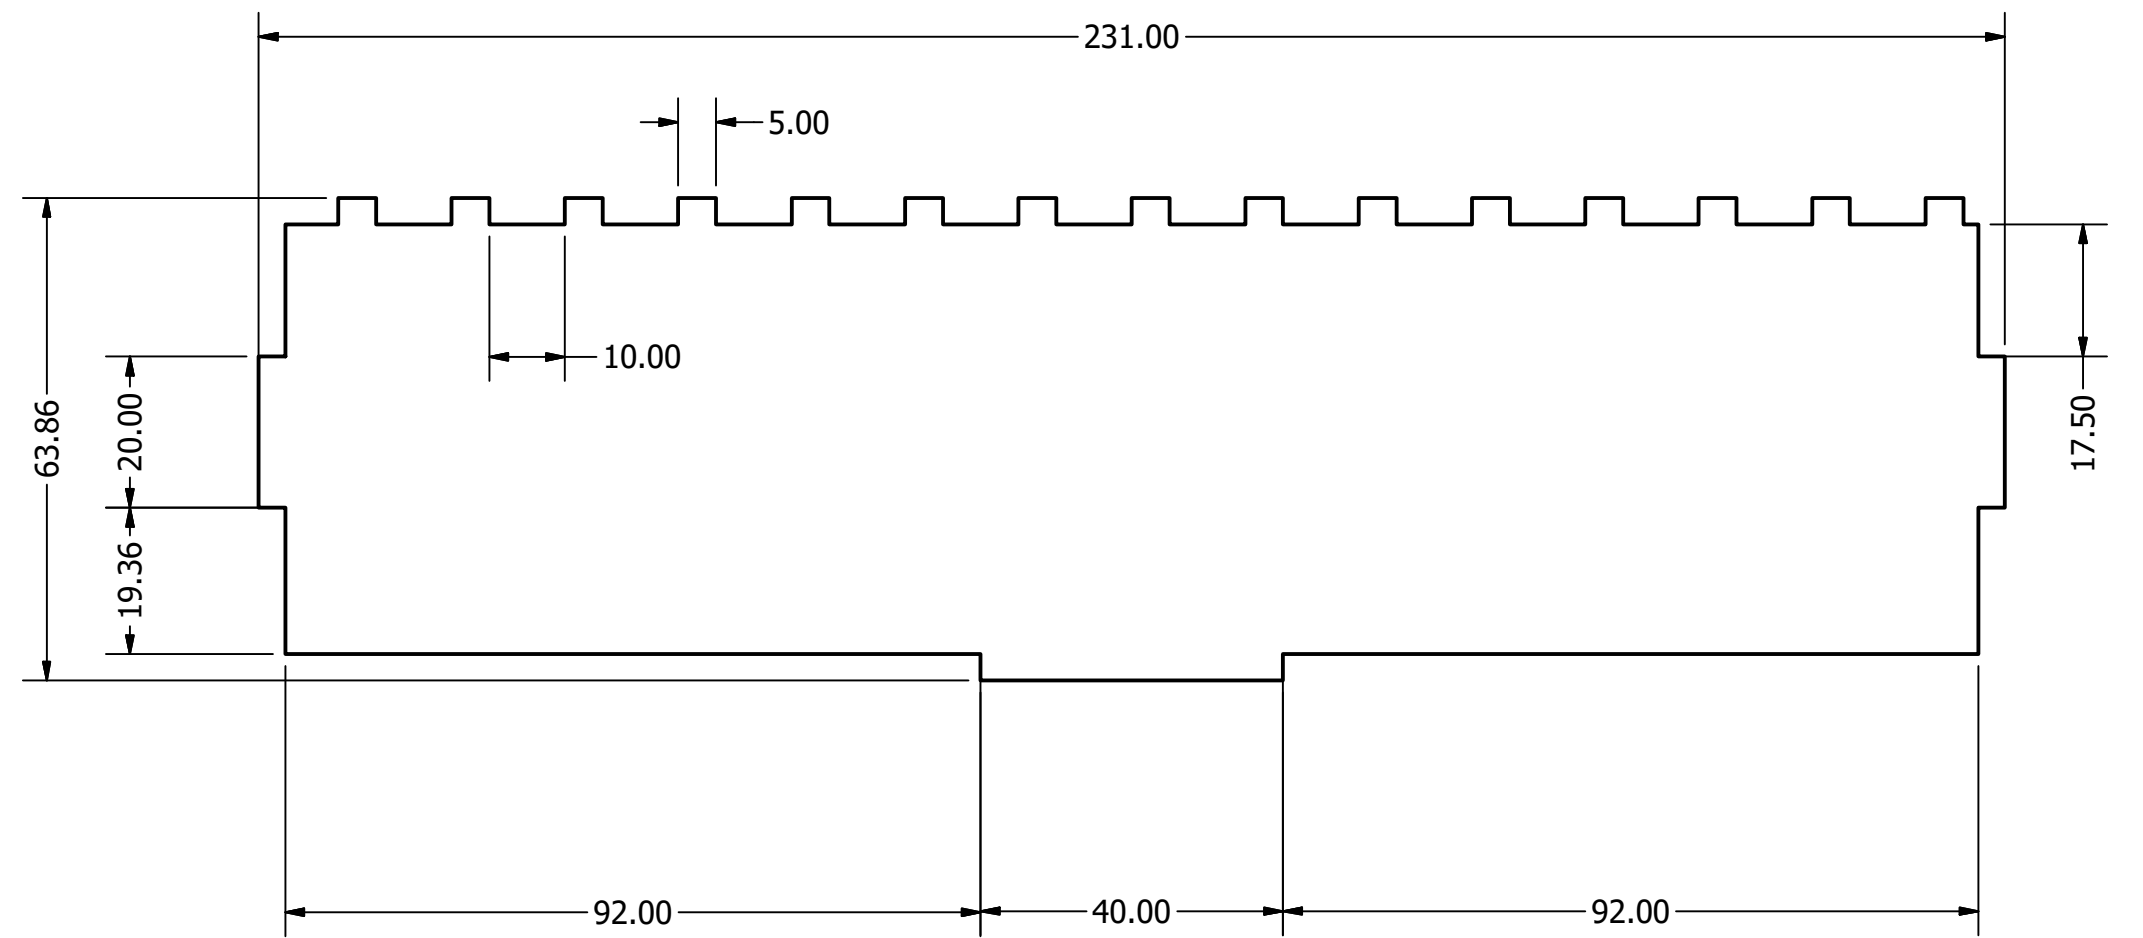

Pontificia Universidad Católica del Ecuador

Proyecto:	MISCELANEAS	Fecha:	29/01/2018
Contiene:	Planos cajon de materiales	Escala:	
Formato:	Dibujado por:	Medidas:	Lámina:
A4	Michelle Estrella	mm	15