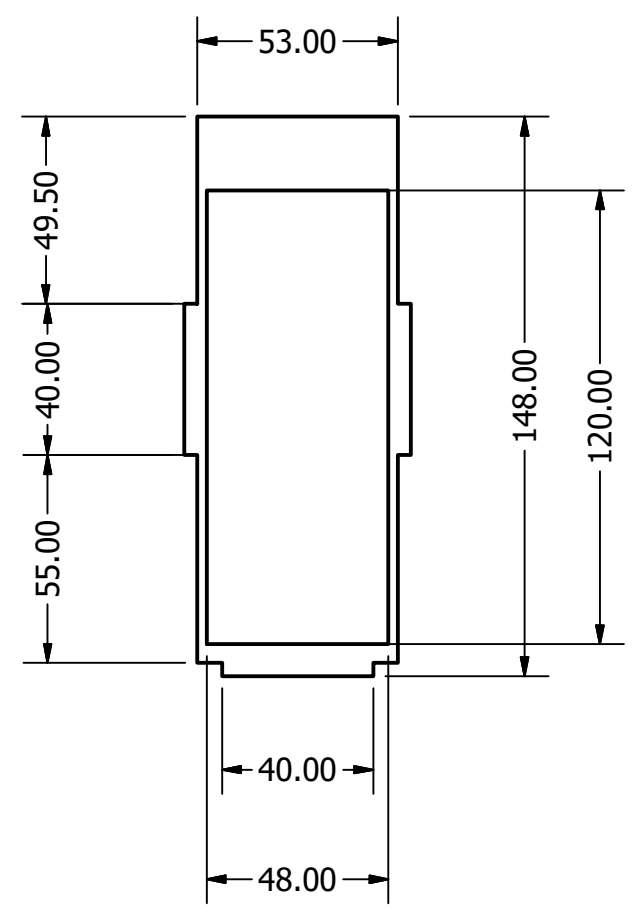

Vista Superior

Vista Lateral

Vista Frontal

Pontificia Universidad Católica del Ecuador

Proyecto: MISCELANEAS	Fecha: 29/01/2018	
	Escala: 1:2	
Contiene: Dimensiones generales tablero	Lámina: 15	
Formato: A4	Dibujado por: Michelle Estrella	Medidas: mm

Partes del Juego

Escala:

1:2

Formato:
A4

Dibujado por:

Michelle Estrella

Medidas:
mm

Lámina:

15

Pontificia Universidad Católica del Ecuador

Proyecto:	MISCELANEAS	Fecha:	29/01/2018
Contiene:	Partes laterales del tablero / vista frontal	Escala:	1:2
Formato:	Dibujado por:	Medidas:	Lámina:
A4	Michelle Estrella	mm	15

Proyecto:	MISCELANEAS	Fecha:	29/01/2018
Contiene:	Planos cajon de sellos	Escala:	
Formato: A4	Dibujado por: Michelle Estrella	Medidas: mm	Lámina: 15

Pontificia Universidad Católica del Ecuador

Proyecto: MISCELANEAS