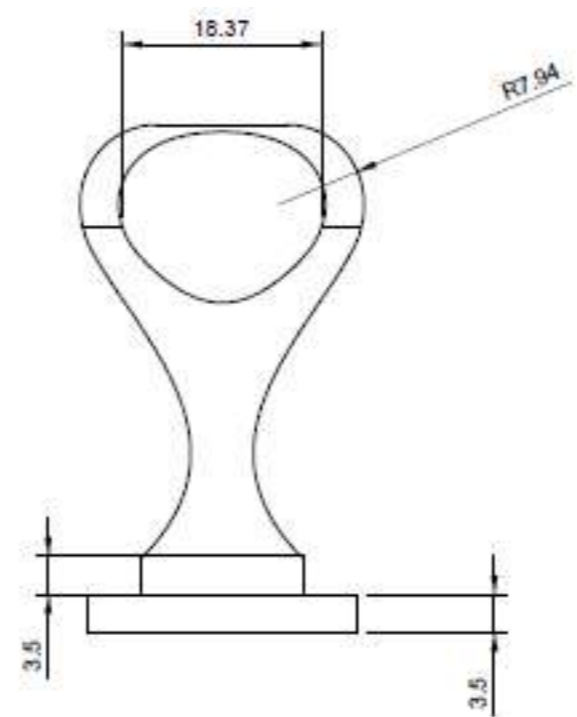

Proyecto: MISCELANEAS

Fecha: 29/01/2018

Contiene: Cajon secreto interno

Escala:

Formato: A4

Dibujado por: Michelle Estrella

Medidas: mm

Lámina: 15

B (3:1)

Pontificia Universidad Católica del Ecuador

Proyecto:		MISCELANEAS	Fecha:	29/01/2018
Contiene:		FRASCO	Escala:	
Formato:	Dibujado por:	Medidas:	Lámina:	
A4	Michelle Estrella	mm	15	

Pontificia Universidad Católica del Ecuador			
 PUCE	Proyecto: MISCELANEAS		Fecha: 29/01/2018
	Contiene: PLUMA		Escala:
	Formato: A4	Dibujado por: Michelle Estrella	Medidas: mm

Pontificia Universidad Católica del Ecuador

Proyecto:	MISCELANEAS	Fecha:	29/01/2018
Contiene:	TABLA PUNTOS	Escala:	
Formato: A4	Dibujado por: Michelle Estrella	Medidas: mm	Lámina: 15

Pontificia Universidad Católica del Ecuador			
 PUCE	Proyecto: MISCELANEAS		Fecha: 29/01/2018
	Contiene: SELLO		Escala:
	Formato: A4	Dibujado por: Michelle Estrella	Medidas: mm

Formato:
A4

Dibujado por:

Michelle Estrella

Medidas:
mm

Lámina:

15

Parts List				
Item	Qty	Part Number	Description	Material
1	1	Lateral 3		Oak, White
2	4	Esquinas		Oak, White
3	2	Caja Esferas		Oak, White
4	2	Tarjetas de puntos		Acrylic
5	2	Frasco 2 v8 v0		Plastic
6	2	Frasco 1		Plastic
7	1	Mango pluma v1		Plastic
8	1	Mango pluma 2		Plastic
9	2	Cajon material		Oak, White
10	1	Base giratoria 1		Oak, White
11	1	Base giratoria metalica		Oak, White
12	1	Base giratoria metalica 1		Oak, White
13	2	Lateral		Oak, White
14	1	Espacio cajon secreto		Oak, White
15	1	Base giratoria 2		Oak, White
16	1	Cajon de sellos		Oak, White
17	1	Base madera		Oak, White
18	1	Tapa superior		Oak, White
19	1	Tapa cajon sellos		Acrylic, Clear
20	1	Tapas cajones materiales		Oak, White
21	1	Tapas esquinas		Oak, White
22	1	Cajon Secreto		Oak, White
23	1	Cajon Secreto Interno		Acrylic, Clear
24	1	Mecanismo cajon		Oak, White
25	1	Tapa esquinas		Oak, White
26	1	Lateral 2		Oak, White