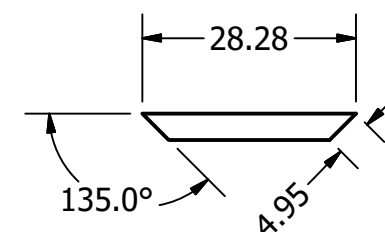

Vista Superior

Vista Lateral

Vista Frontal

Pontificia Universidad Católica del Ecuador

Proyecto: MISCELANEAS	Fecha: 29/01/2018	
	Escala: 1:2	
Contiene: Dimensiones generales tablero	Lámina: 15	
Formato: A4	Dibujado por: Michelle Estrella	Medidas: mm

Partes del Juego

Escala:

1:2

Formato:
A4

Dibujado por:

Michelle Estrella

Medidas:
mm

Lámina:

15

Pontificia Universidad Católica del Ecuador

Proyecto:	MISCELANEAS	Fecha:	29/01/2018
Contiene:	Partes laterales del tablero / vista frontal	Escala:	1:2
Formato:	Dibujado por:	Medidas:	Lámina:
A4	Michelle Estrella	mm	15

Formato:
A4

Dibujado por:

Michelle Estrella

Medidas:
mm

Lámina:

15

Parts List				
Item	Qty	Part Number	Description	Material
1	1	Lateral 3		Oak, White
2	4	Esquinas		Oak, White
3	2	Caja Esferas		Oak, White
4	2	Tarjetas de puntos		Acrylic
5	2	Frasco 2 v8 v0		Plastic
6	2	Frasco 1		Plastic
7	1	Mango pluma v1		Plastic
8	1	Mango pluma 2		Plastic
9	2	Cajon material		Oak, White
10	1	Base giratoria 1		Oak, White
11	1	Base giratoria metalica		Oak, White
12	1	Base giratoria metalica 1		Oak, White
13	2	Lateral		Oak, White
14	1	Espacio cajon secreto		Oak, White
15	1	Base giratoria 2		Oak, White
16	1	Cajon de sellos		Oak, White
17	1	Base madera		Oak, White
18	1	Tapa superior		Oak, White
19	1	Tapa cajon sellos		Acrylic, Clear
20	1	Tapas cajones materiales		Oak, White
21	1	Tapas esquinas		Oak, White
22	1	Cajon Secreto		Oak, White
23	1	Cajon Secreto Interno		Acrylic, Clear
24	1	Mecanismo cajon		Oak, White
25	1	Tapa esquinas		Oak, White
26	1	Lateral 2		Oak, White