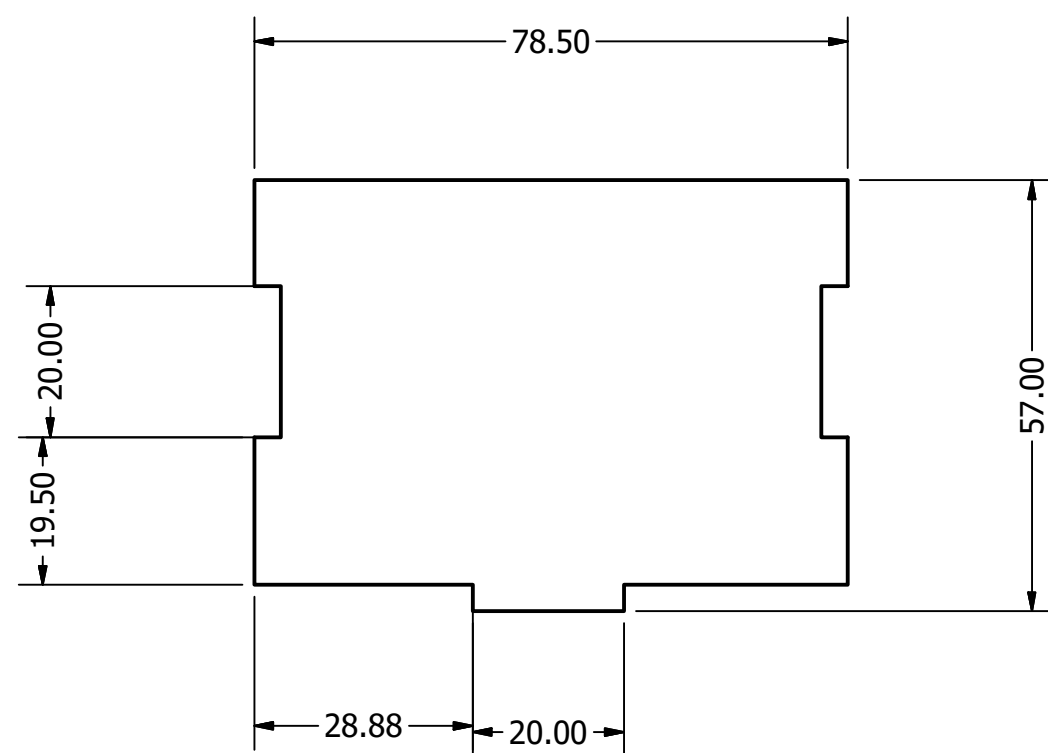

Pontificia Universidad Católica del Ecuador

Proyecto:	MISCELANEAS	Fecha:	29/01/2018
Contiene:	Planos cajon de materiales	Escala:	
Formato:	Dibujado por:	Medidas:	Lámina:
A4	Michelle Estrella	mm	15