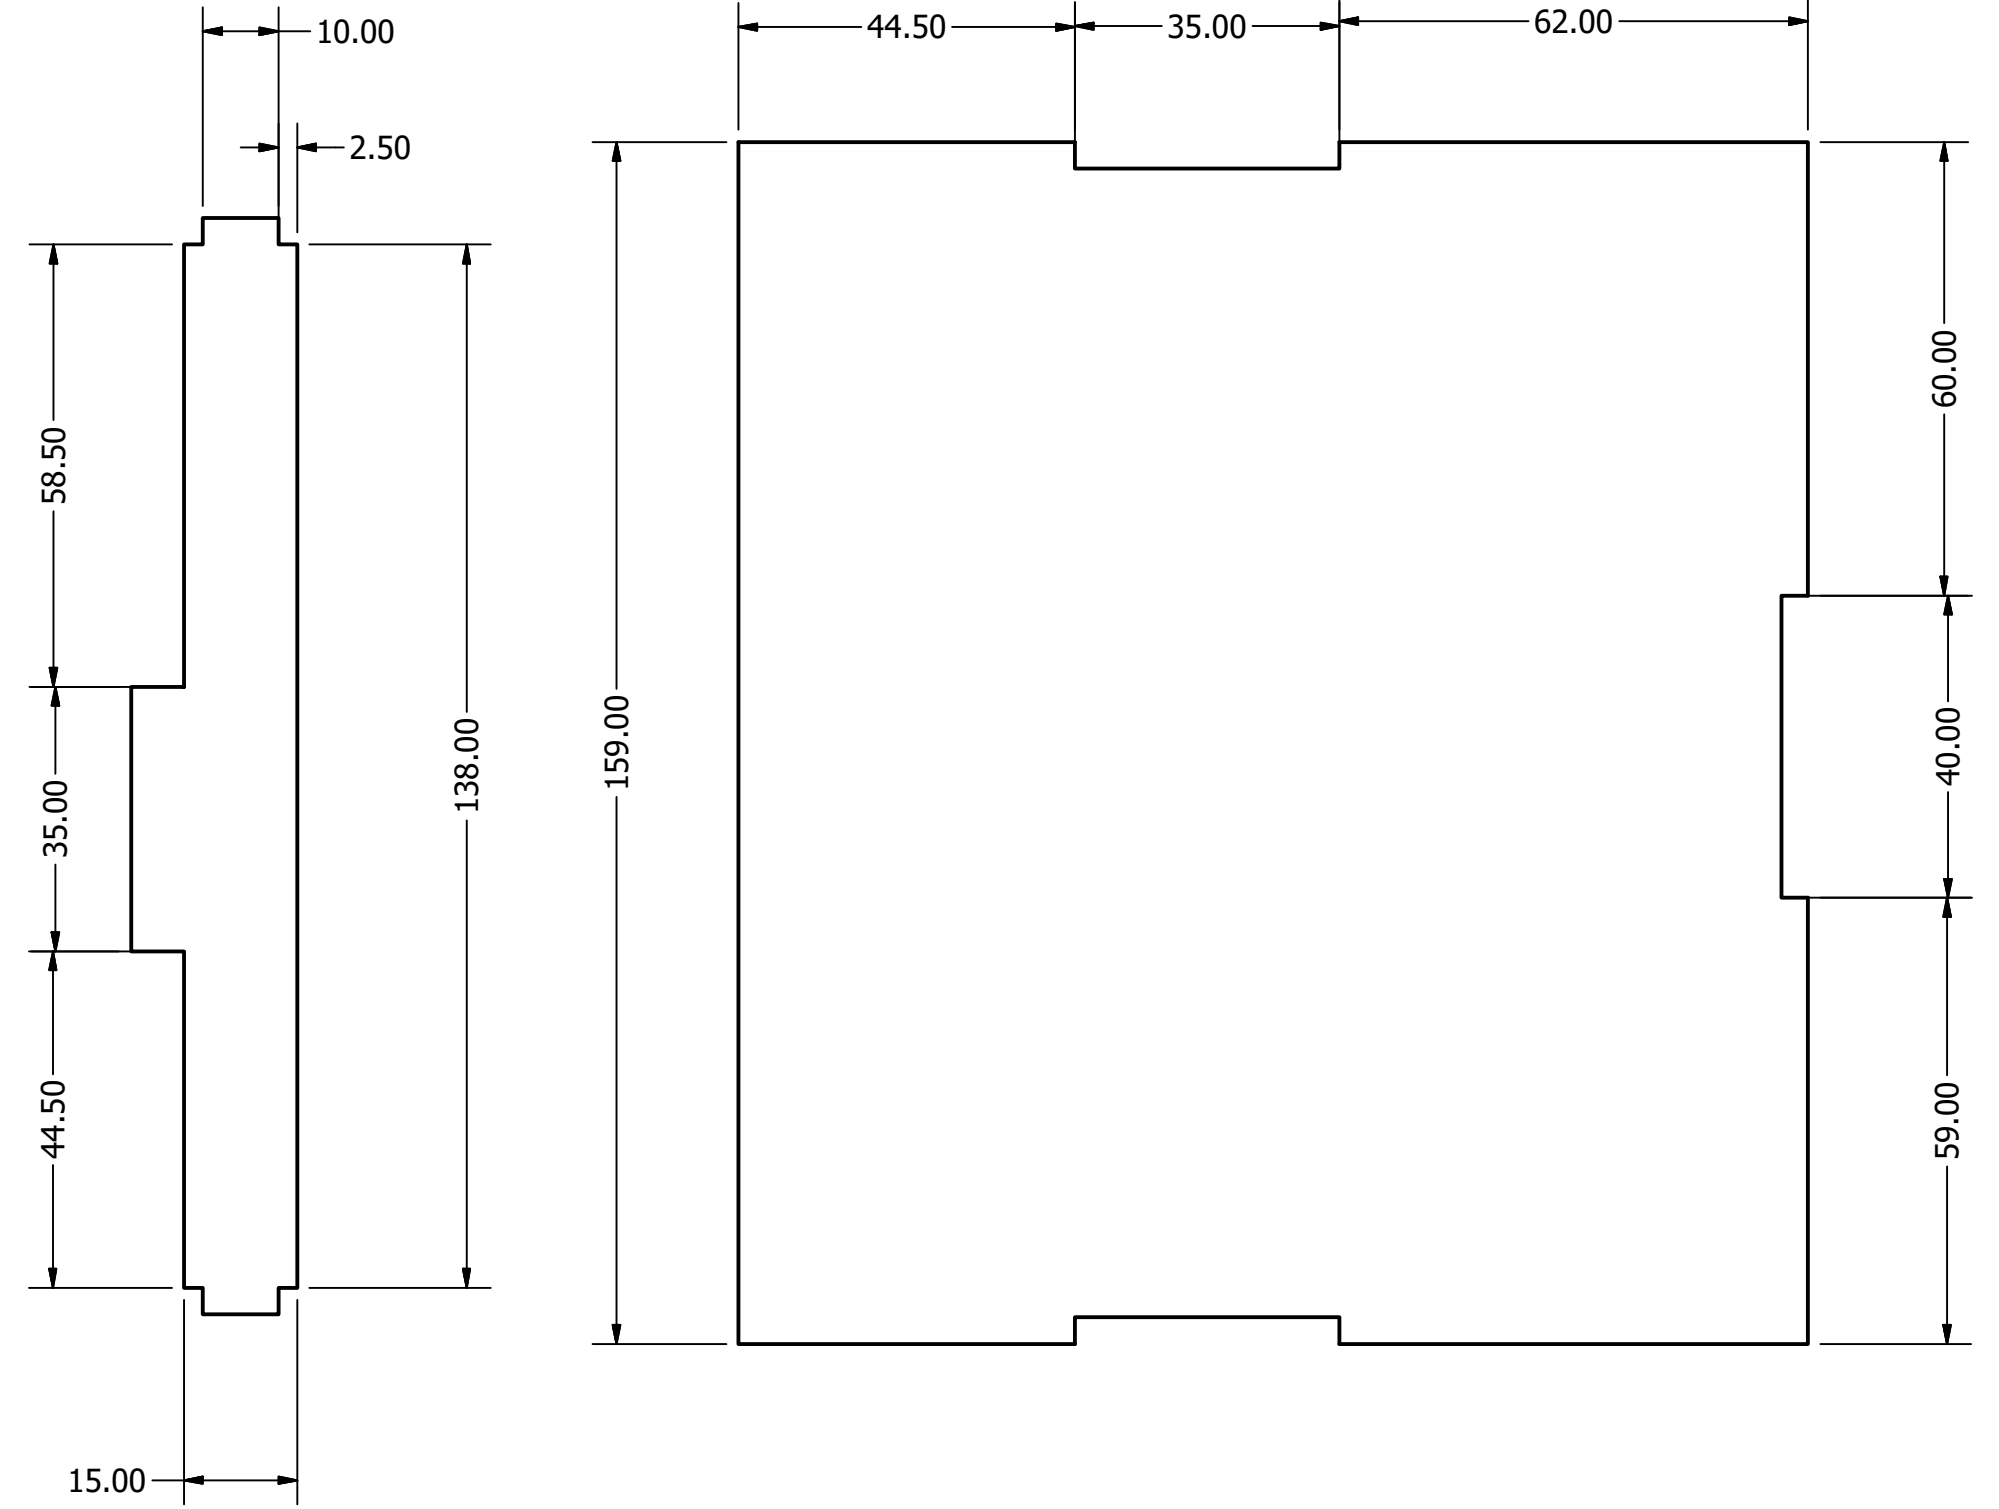

Pontificia Universidad Católica del Ecuador

Proyecto:	MISCELANEAS	Fecha:	29/01/2018
Contiene:	Planos cajon de sellos	Escala:	
Formato: A4	Dibujado por: Michelle Estrella	Medidas: mm	Lámina: 15