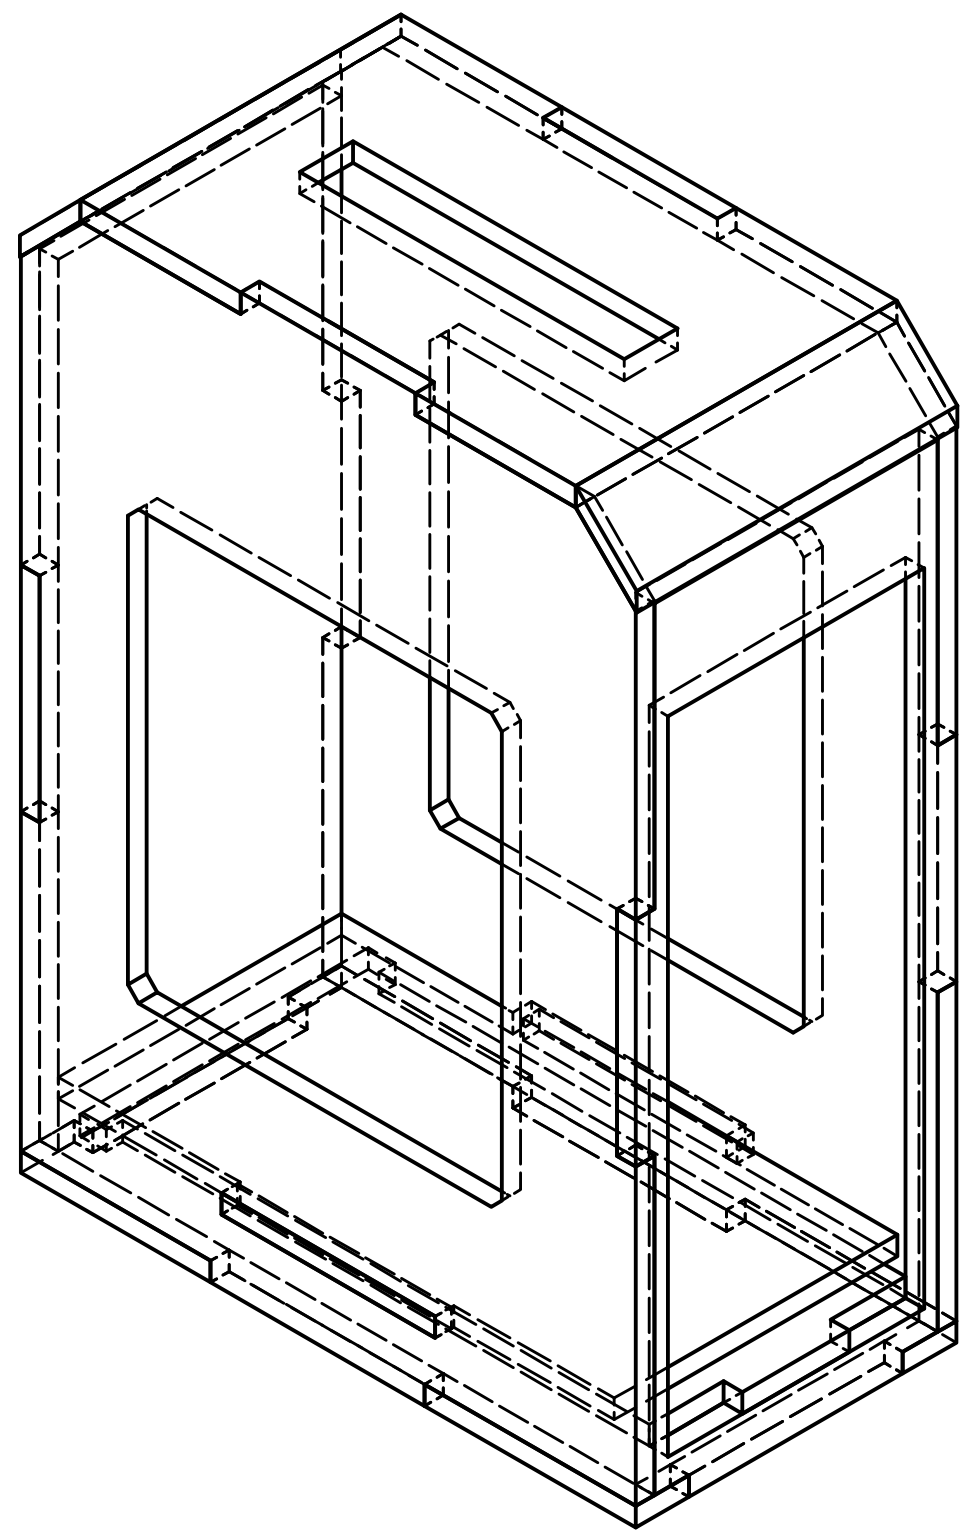

Pontificia Universidad Católica del Ecuador

Proyecto: MISCELANEAS

Fecha: 29/01/2018

Contiene: Cajon secreto

Escala:

Formato: A4

Dibujado por: Michelle Estrella

Medidas: mm

Lámina: 15