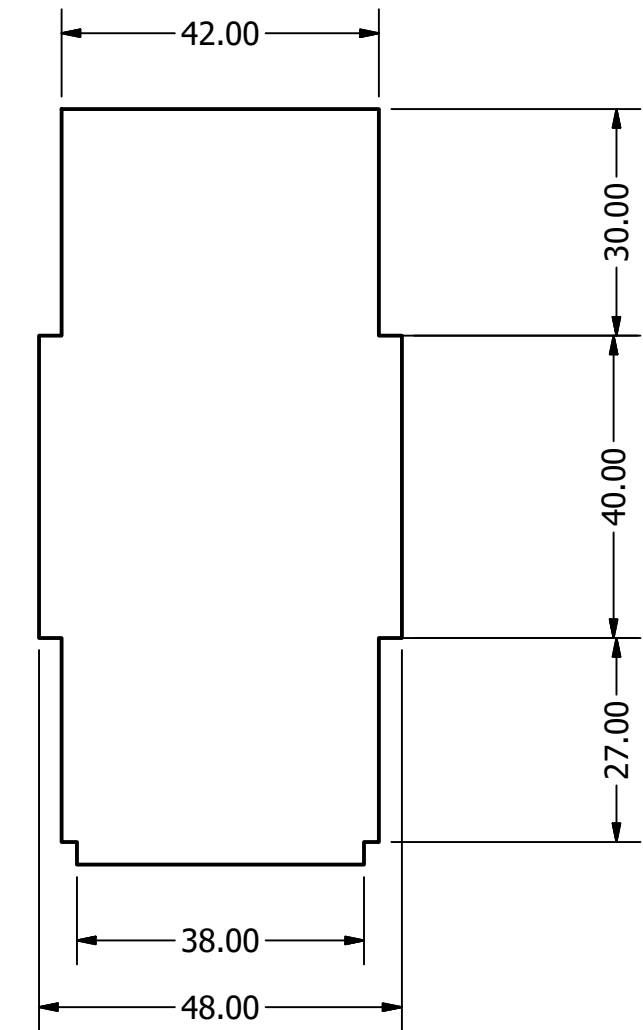

Fecha: 29/01/2018

Contiene: Cajon secreto

Escala:

Formato: A4

Dibujado por: Michelle Estrella

Medidas: mm

Lámina: 15

Pontificia Universidad Católica del Ecuador

Formato:
A4

Dibujado por:

Michelle Estrella

Medidas:
mm

Lámina:

15

Parts List				
Item	Qty	Part Number	Description	Material
1	1	Lateral 3		Oak, White
2	4	Esquinas		Oak, White
3	2	Caja Esferas		Oak, White
4	2	Tarjetas de puntos		Acrylic
5	2	Frasco 2 v8 v0		Plastic
6	2	Frasco 1		Plastic
7	1	Mango pluma v1		Plastic
8	1	Mango pluma 2		Plastic
9	2	Cajon material		Oak, White
10	1	Base giratoria 1		Oak, White
11	1	Base giratoria metalica		Oak, White
12	1	Base giratoria metalica 1		Oak, White
13	2	Lateral		Oak, White
14	1	Espacio cajon secreto		Oak, White
15	1	Base giratoria 2		Oak, White
16	1	Cajon de sellos		Oak, White
17	1	Base madera		Oak, White
18	1	Tapa superior		Oak, White
19	1	Tapa cajon sellos		Acrylic, Clear
20	1	Tapas cajones materiales		Oak, White
21	1	Tapas esquinas		Oak, White
22	1	Cajon Secreto		Oak, White
23	1	Cajon Secreto Interno		Acrylic, Clear
24	1	Mecanismo cajon		Oak, White
25	1	Tapa esquinas		Oak, White
26	1	Lateral 2		Oak, White