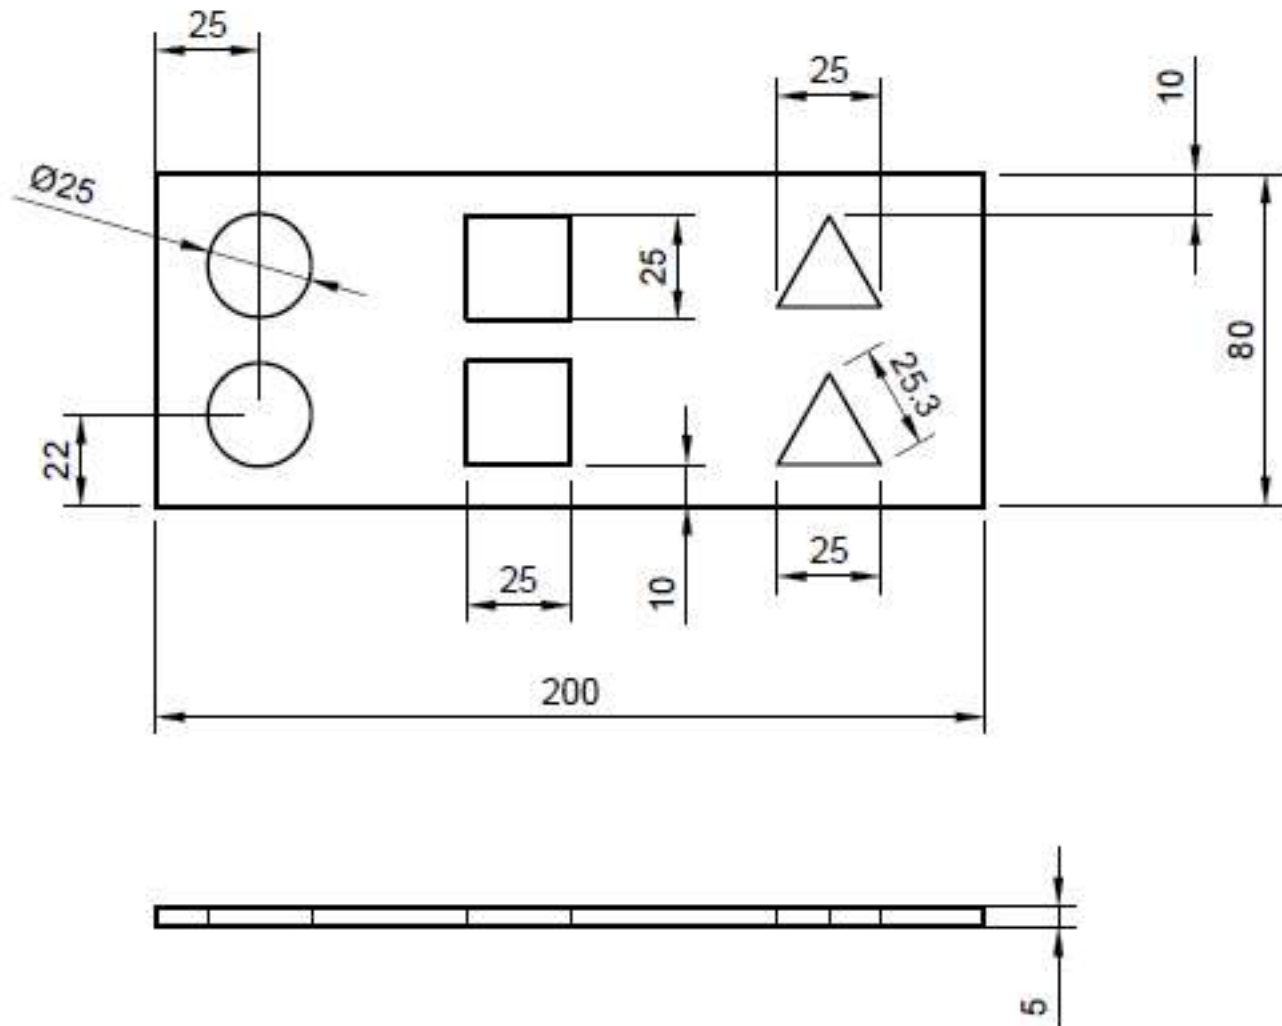

Pontificia Universidad Católica del Ecuador

Proyecto:	MISCELANEAS	Fecha:	29/01/2018
Contiene:	TABLA PUNTOS	Escala:	
Formato: A4	Dibujado por: Michelle Estrella	Medidas: mm	Lámina: 15