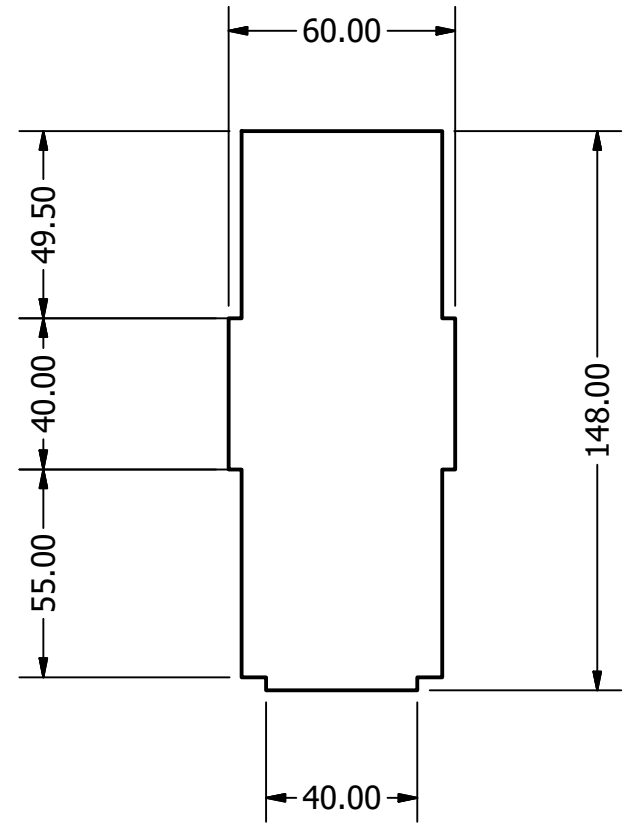

Vista Superior

Vista Lateral

Vista Frontal

Pontificia Universidad Católica del Ecuador

Proyecto: MISCELANEAS	Fecha: 29/01/2018	
	Escala: 1:2	
Contiene: Dimensiones generales tablero	Lámina: 15	
Formato: A4	Dibujado por: Michelle Estrella	Medidas: mm

15

Pontificia Universidad Católica del Ecuador

Proyecto:	MISCELANEAS	Fecha:	29/01/2018
Contiene:	Partes laterales del tablero / vista frontal	Escala:	1:2
Formato:	Dibujado por:	Medidas:	Lámina:
A4	Michelle Estrella	mm	15

Pontificia Universidad Católica del Ecuador

Proyecto:	MISCELANEAS	Fecha:	29/01/2018
Contiene:	Planos cajon de materiales	Escala:	
Formato:	Dibujado por:	Medidas:	Lámina:
A4	Michelle Estrella	mm	15

Pontificia Universidad Católica del Ecuador

Proyecto:	MISCELANEAS	Fecha:	29/01/2018
Contiene:	Planos cajon de sellos	Escala:	
Formato: A4	Dibujado por: Michelle Estrella	Medidas: mm	Lámina: 15

Pontificia Universidad Católica del Ecuador

Proyecto: MISCELANEAS