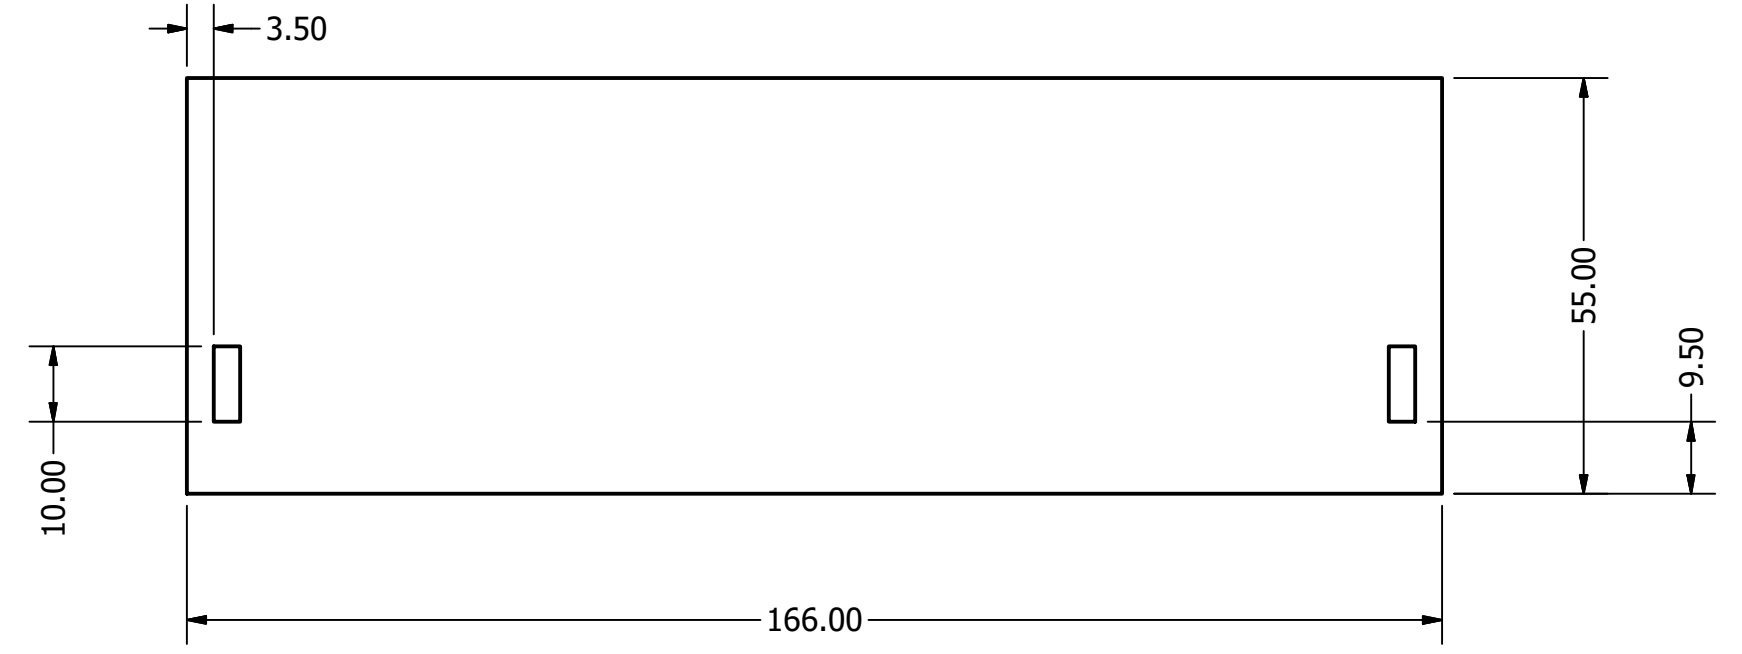

Pontificia Universidad Católica del Ecuador

Proyecto:	MISCELANEAS	Fecha:	29/01/2018
Contiene:	Planos cajon de sellos	Escala:	
Formato: A4	Dibujado por: Michelle Estrella	Medidas: mm	Lámina: 15