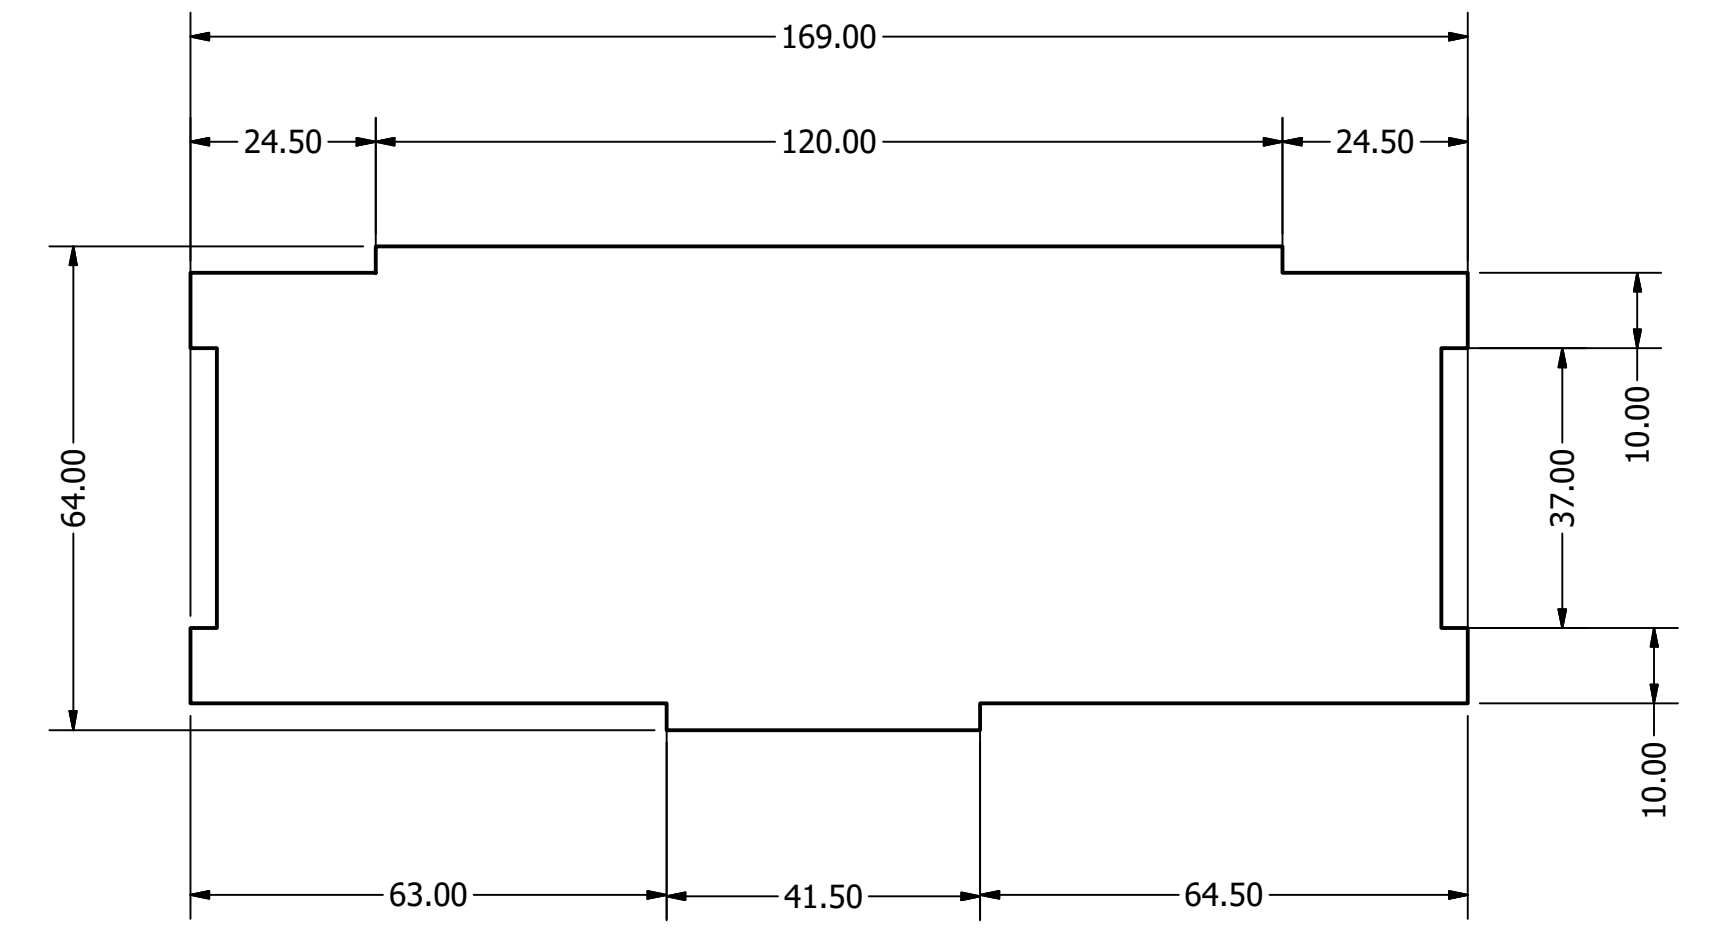

Vista Superior

Vista Lateral

Vista Frontal

Pontificia Universidad Católica del Ecuador

Proyecto: MISCELANEAS	Fecha: 29/01/2018	
	Escala: 1:2	
Contiene: Dimensiones generales tablero	Lámina: 15	
Formato: A4	Dibujado por: Michelle Estrella	Medidas: mm

Partes del Juego

Escala:

1:2

Formato:
A4

Dibujado por:

Michelle Estrella

Medidas:
mm

Lámina:

15

Pontificia Universidad Católica del Ecuador

Proyecto:	MISCELANEAS	Fecha:	29/01/2018
Contiene:	Partes laterales del tablero / vista frontal	Escala:	1:2
Formato:	Dibujado por:	Medidas:	Lámina:
A4	Michelle Estrella	mm	15

Formato:
A4

Dibujado por:

Michelle Estrella

Medidas:
mm

Lámina:

15

Parts List				
Item	Qty	Part Number	Description	Material
1	1	Lateral 3		Oak, White
2	4	Esquinas		Oak, White
3	2	Caja Esferas		Oak, White
4	2	Tarjetas de puntos		Acrylic
5	2	Frasco 2 v8 v0		Plastic
6	2	Frasco 1		Plastic
7	1	Mango pluma v1		Plastic
8	1	Mango pluma 2		Plastic
9	2	Cajon material		Oak, White
10	1	Base giratoria 1		Oak, White
11	1	Base giratoria metalica		Oak, White
12	1	Base giratoria metalica 1		Oak, White
13	2	Lateral		Oak, White
14	1	Espacio cajon secreto		Oak, White
15	1	Base giratoria 2		Oak, White
16	1	Cajon de sellos		Oak, White
17	1	Base madera		Oak, White
18	1	Tapa superior		Oak, White
19	1	Tapa cajon sellos		Acrylic, Clear
20	1	Tapas cajones materiales		Oak, White
21	1	Tapas esquinas		Oak, White
22	1	Cajon Secreto		Oak, White
23	1	Cajon Secreto Interno		Acrylic, Clear
24	1	Mecanismo cajon		Oak, White
25	1	Tapa esquinas		Oak, White
26	1	Lateral 2		Oak, White