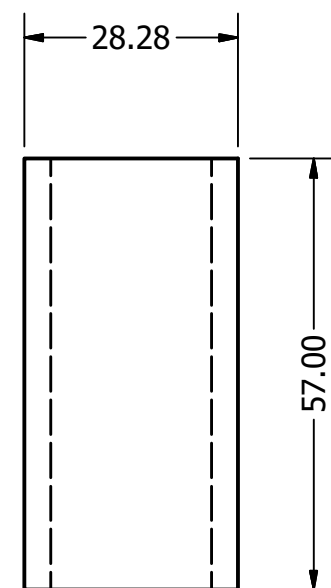

Vista Superior

Vista Lateral

Vista Frontal

Pontificia Universidad Católica del Ecuador

Proyecto: MISCELANEAS	Fecha: 29/01/2018	
	Escala: 1:2	
Contiene: Dimensiones generales tablero	Lámina: 15	
Formato: A4	Dibujado por: Michelle Estrella	Medidas: mm

Partes del Juego

Escala:

1:2

Formato:
A4

Dibujado por:

Michelle Estrella

Medidas:
mm

Lámina:

15

Pontificia Universidad Católica del Ecuador

Proyecto:	MISCELANEAS	Fecha:	29/01/2018
Contiene:	Partes laterales del tablero / vista frontal	Escala:	1:2
Formato:	Dibujado por:	Medidas:	Lámina:
A4	Michelle Estrella	mm	15

Formato:
A4

Dibujado por:

Michelle Estrella

Medidas:
mm

Lámina:

15

Parts List				
Item	Qty	Part Number	Description	Material
1	1	Lateral 3		Oak, White
2	4	Esquinas		Oak, White
3	2	Caja Esferas		Oak, White
4	2	Tarjetas de puntos		Acrylic
5	2	Frasco 2 v8 v0		Plastic
6	2	Frasco 1		Plastic
7	1	Mango pluma v1		Plastic
8	1	Mango pluma 2		Plastic
9	2	Cajon material		Oak, White
10	1	Base giratoria 1		Oak, White
11	1	Base giratoria metalica		Oak, White
12	1	Base giratoria metalica 1		Oak, White
13	2	Lateral		Oak, White
14	1	Espacio cajon secreto		Oak, White
15	1	Base giratoria 2		Oak, White
16	1	Cajon de sellos		Oak, White
17	1	Base madera		Oak, White
18	1	Tapa superior		Oak, White
19	1	Tapa cajon sellos		Acrylic, Clear
20	1	Tapas cajones materiales		Oak, White
21	1	Tapas esquinas		Oak, White
22	1	Cajon Secreto		Oak, White
23	1	Cajon Secreto Interno		Acrylic, Clear
24	1	Mecanismo cajon		Oak, White
25	1	Tapa esquinas		Oak, White
26	1	Lateral 2		Oak, White