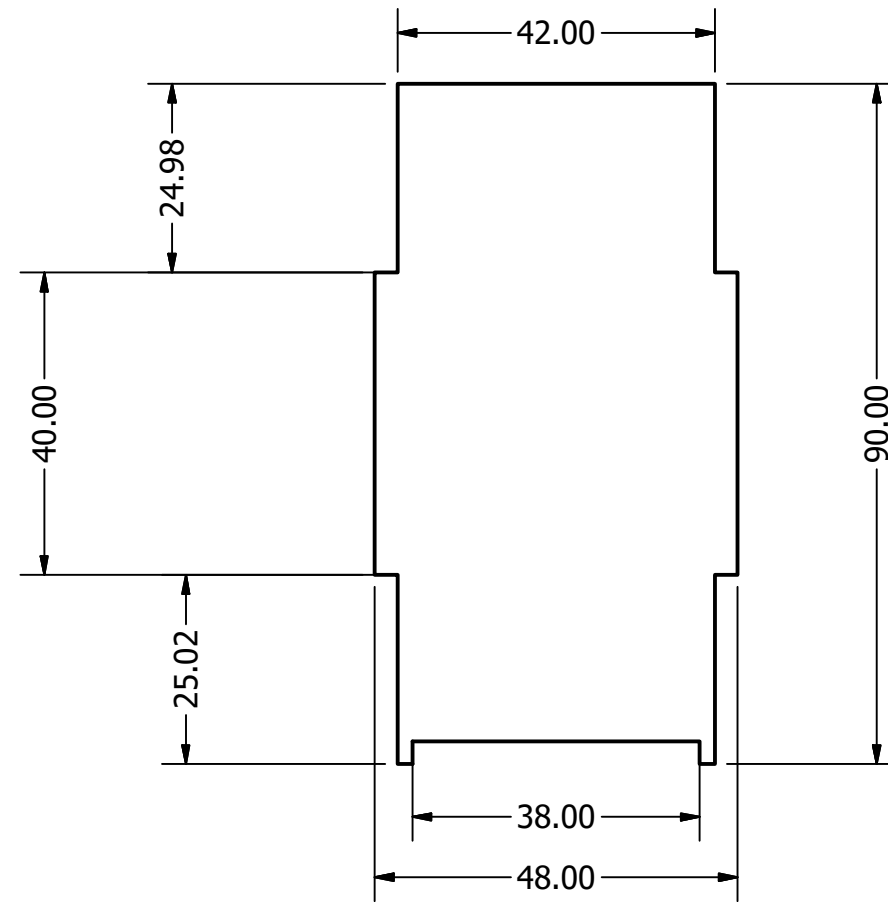

Pontificia Universidad Católica del Ecuador

Proyecto: MISCELANEAS

Fecha: 29/01/2018

Contiene: Cajon secreto interno

Escala:

Formato: A4

Dibujado por: Michelle Estrella

Medidas: mm

Lámina: 15