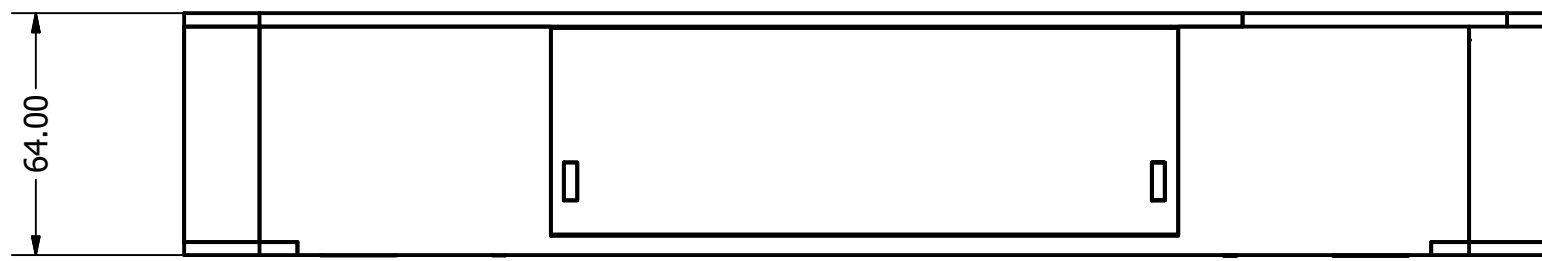

Vista Superior

Vista Lateral

Vista Frontal

Pontificia Universidad Católica del Ecuador

Proyecto: MISCELANEAS	Fecha: 29/01/2018	
	Escala: 1:2	
Contiene: Dimensiones generales tablero	Lámina: 15	
Formato: A4	Dibujado por: Michelle Estrella	Medidas: mm

Formato:
A4

Dibujado por:

Michelle Estrella

Medidas:
mm

Lámina:

15

Parts List				
Item	Qty	Part Number	Description	Material
1	1	Lateral 3		Oak, White
2	4	Esquinas		Oak, White
3	2	Caja Esferas		Oak, White
4	2	Tarjetas de puntos		Acrylic
5	2	Frasco 2 v8 v0		Plastic
6	2	Frasco 1		Plastic
7	1	Mango pluma v1		Plastic
8	1	Mango pluma 2		Plastic
9	2	Cajon material		Oak, White
10	1	Base giratoria 1		Oak, White
11	1	Base giratoria metalica		Oak, White
12	1	Base giratoria metalica 1		Oak, White
13	2	Lateral		Oak, White
14	1	Espacio cajon secreto		Oak, White
15	1	Base giratoria 2		Oak, White
16	1	Cajon de sellos		Oak, White
17	1	Base madera		Oak, White
18	1	Tapa superior		Oak, White
19	1	Tapa cajon sellos		Acrylic, Clear
20	1	Tapas cajones materiales		Oak, White
21	1	Tapas esquinas		Oak, White
22	1	Cajon Secreto		Oak, White
23	1	Cajon Secreto Interno		Acrylic, Clear
24	1	Mecanismo cajon		Oak, White
25	1	Tapa esquinas		Oak, White
26	1	Lateral 2		Oak, White