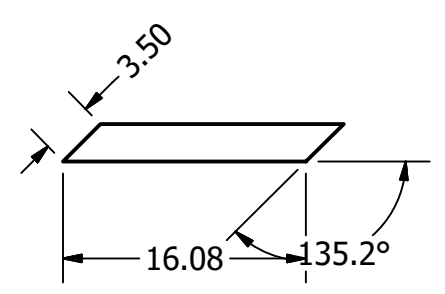

Pontificia Universidad Católica del Ecuador

Proyecto: MISCELANEAS

Fecha: 29/01/2018

Contiene: Cajon secreto

Escala:

Formato: A4

Dibujado por: Michelle Estrella

Medidas: mm

Lámina: 15